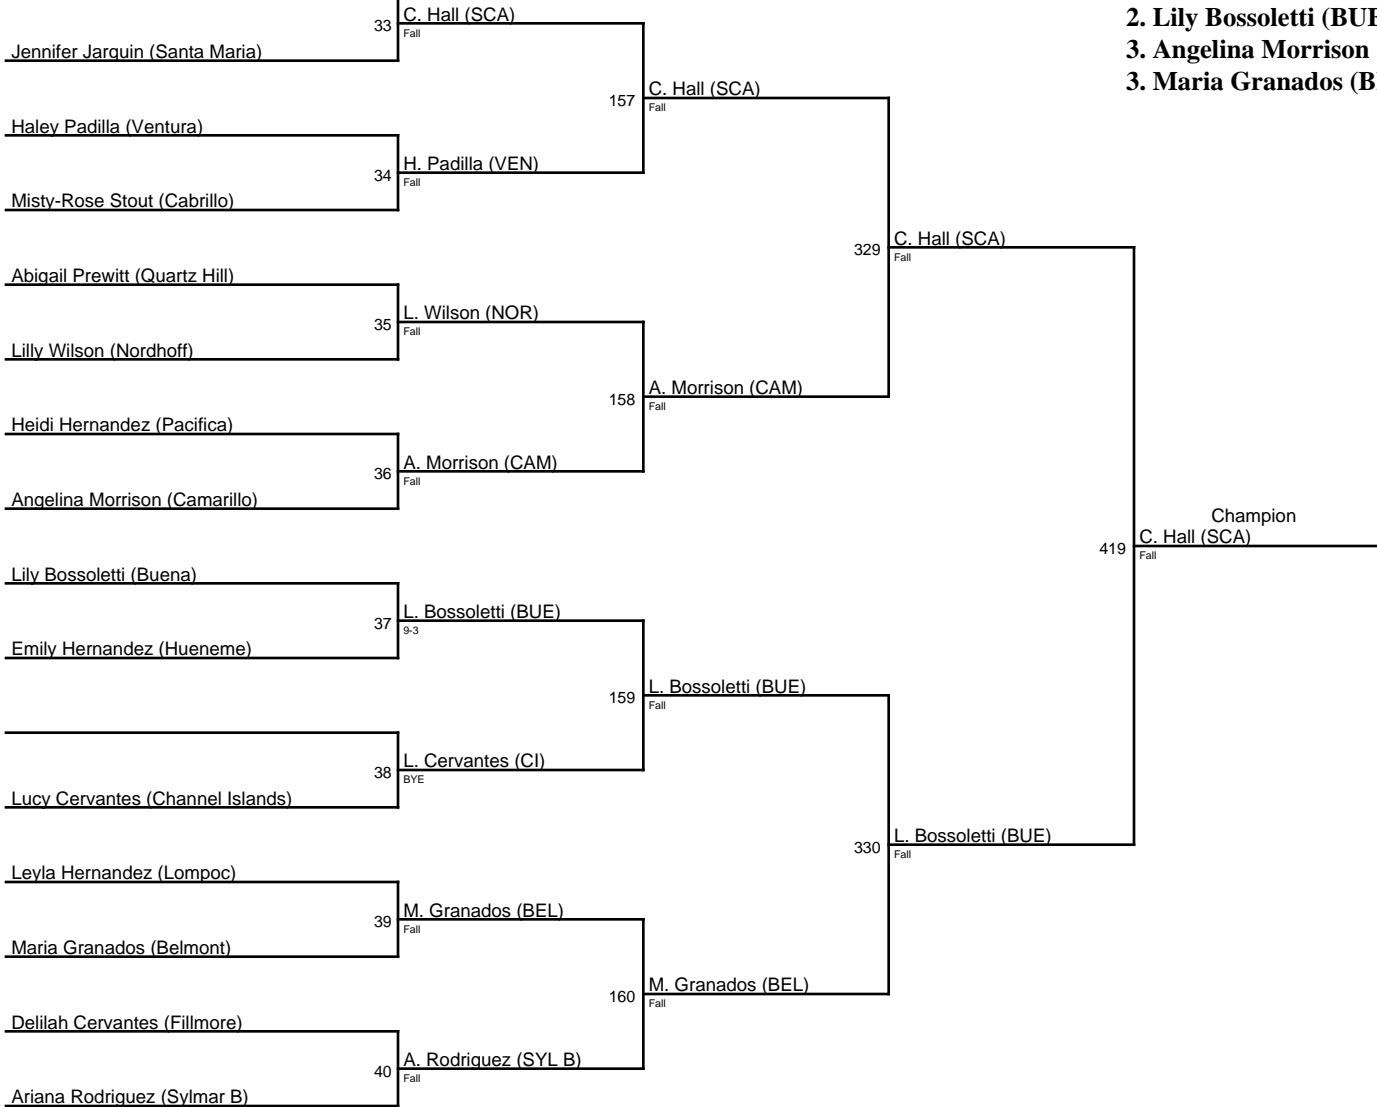

2022 Showdown on the Shore.Fixed / 121

Hueneme High Showdown on the Shore

Courtney Hall (Scappoose: Oregon)

Jennifer Jarquin (Santa Maria) 33

Haley Padilla (Ventura)

Misty-Rose Stout (Cabrillo) 34

Abigail Prewitt (Quartz Hill)

Lilly Wilson (Nordhoff) 35

Heidi Hernandez (Pacifica)

Angelina Morrison (Camarillo) 36

Lily Bossoletti (Buena)

Emily Hernandez (Hueneme) 37

Lucy Cervantes (Channel Islands) 38

Levía Hernandez (Lompoc)

Maria Granados (Belmont) 39

Delilah Cervantes (Fillmore)

Ariana Rodriguez (Sylmar B) 40

1. Courtney Hall (SCA)
2. Lily Bossoletti (BUE)
3. Angelina Morrison (CAM)
3. Maria Granados (BEL)

Tie for Third