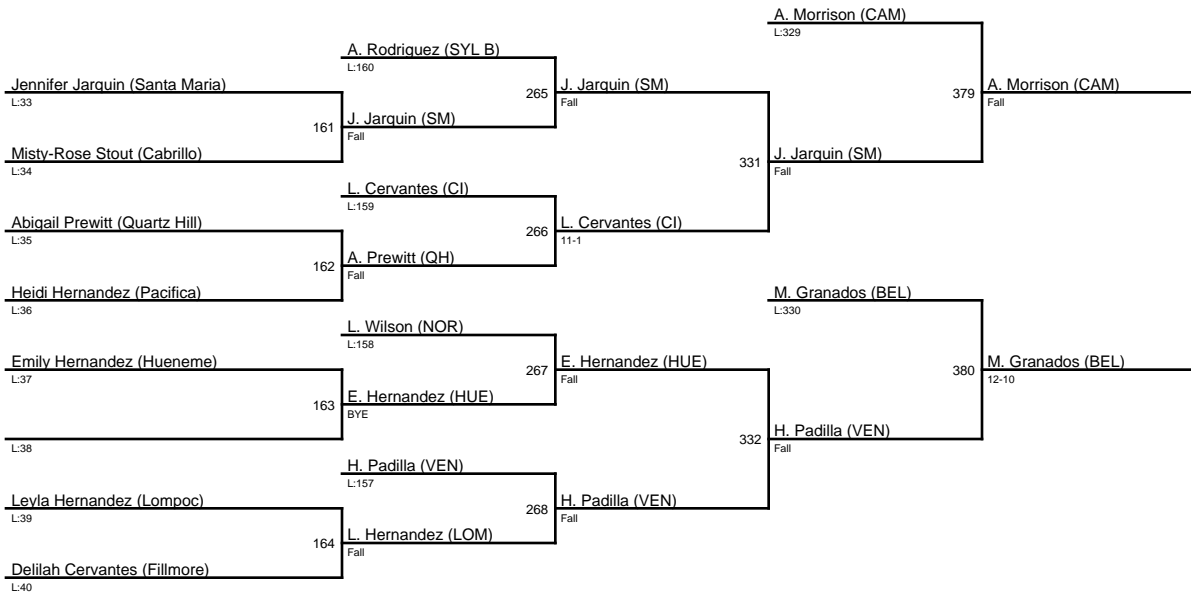

2022 Showdown on the Shore.Fixed / 121

Hueneme High Showdown on the Shore

Courtney Hall (Scappoose: Oregon)

Jennifer Jarquin (Santa Maria) 33

Haley Padilla (Ventura)

Misty-Rose Stout (Cabrillo) 34

Abigail Prewitt (Quartz Hill)

Lilly Wilson (Nordhoff) 35

Heidi Hernandez (Pacifica)

Angelina Morrison (Camarillo) 36

Lily Bossoletti (Buena)

Emily Hernandez (Hueneme) 37

Lucy Cervantes (Channel Islands) 38

Levía Hernandez (Lompoc)

Maria Granados (Belmont) 39

Delilah Cervantes (Fillmore)

Ariana Rodriguez (Sylmar B) 40

1. Courtney Hall (SCA)
2. Lily Bossoletti (BUE)
3. Angelina Morrison (CAM)
3. Maria Granados (BEL)

Tie for Third