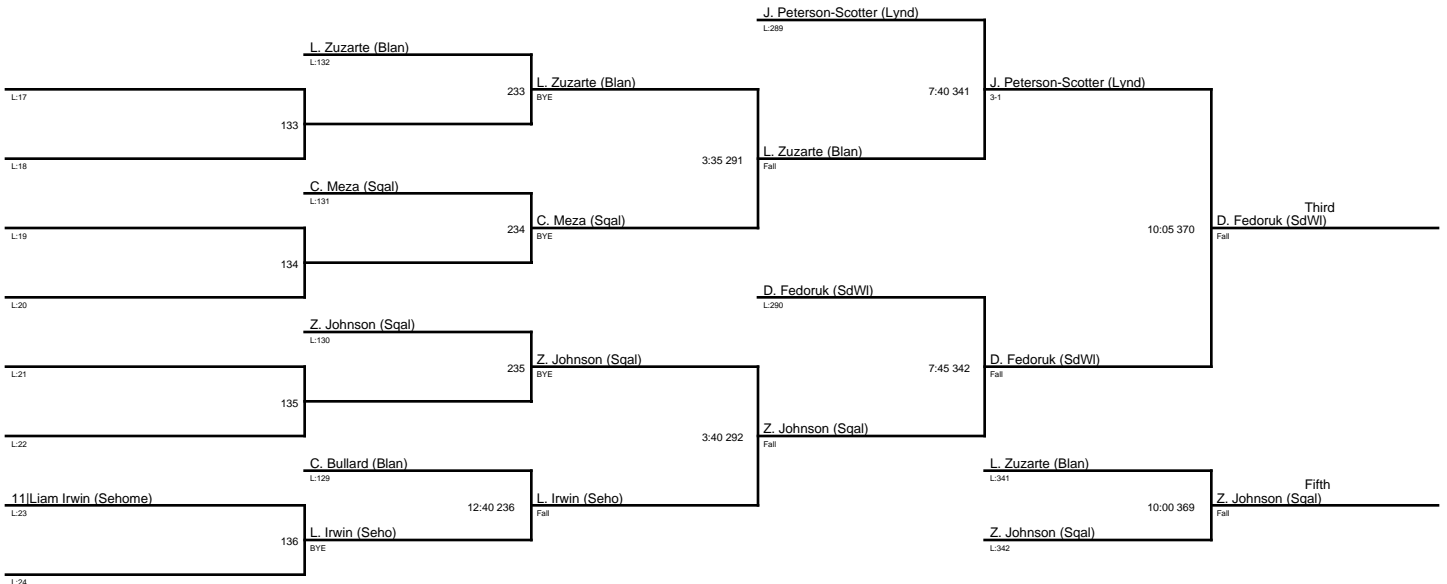

11|Primitivo Cruz (Lynden)

9|Joesph Zachary (Anacortes)

1. Colton Economy (Blan)
2. Hugo Diaz (Burl)
3. Primitivo Cruz (Lynd)
4. Suan Tung (Seho)
5. Logan Franey (Seho)
6. Vaughn McNamara (Bell)

2A District One Subregional 2015.EndRound7 / 120