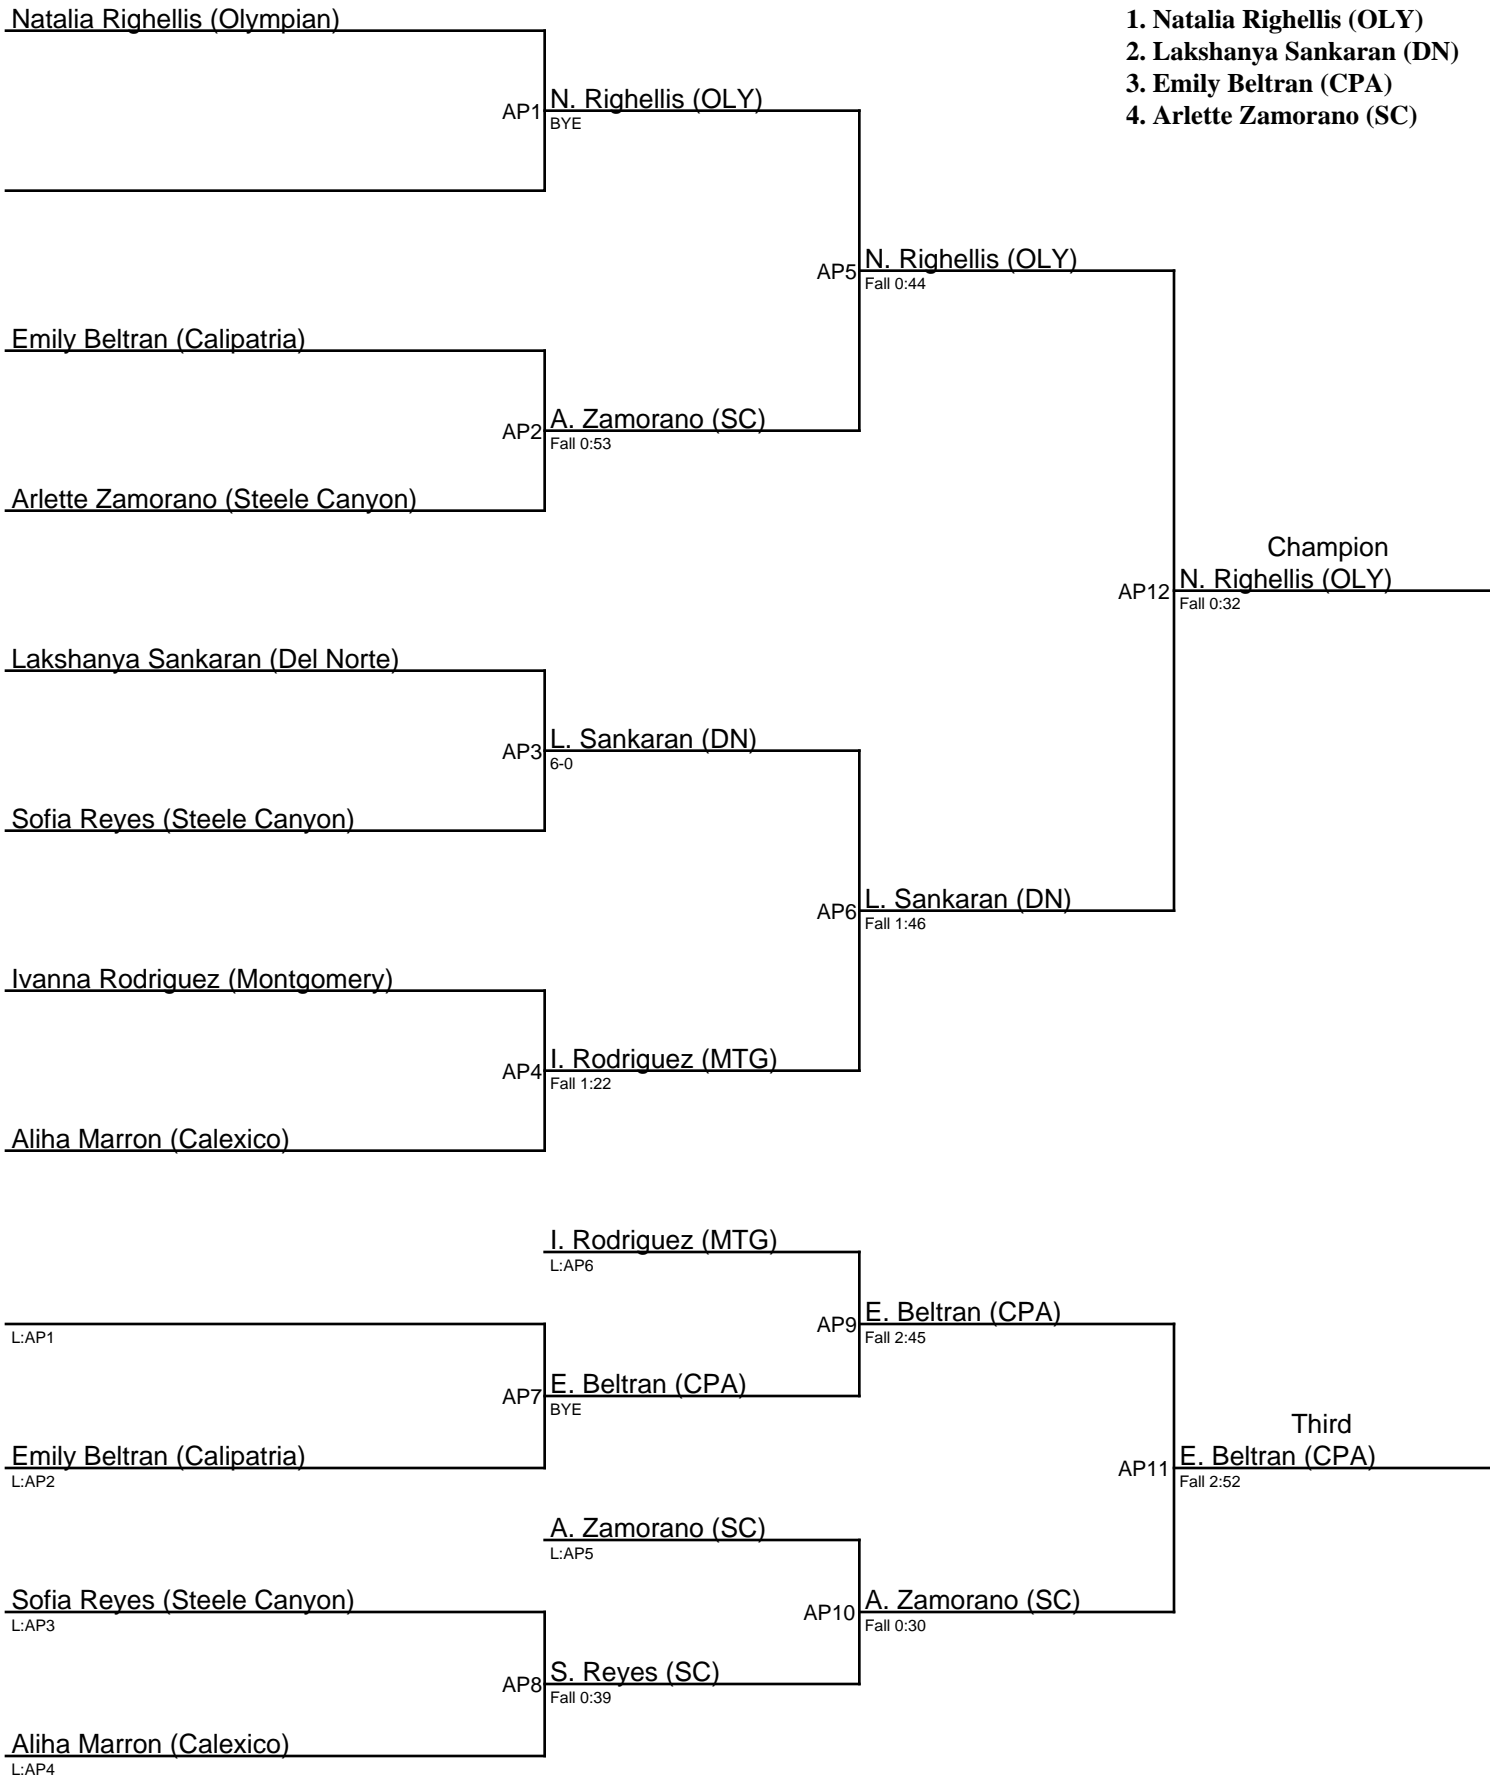

Eagles Nest Brawl Novice Tournament 12-22-22 / 152

Eagles Nest Brawl Novice Tournament 12-22-22 / 162A

Katherine Ma (Del Norte)

AQ1

K. Ma (DN)

BYE

1. Tasia Jay Nugent (OLY)
2. Jenelle Hernandez (MM)
3. Ahja Webster (SC)
4. Rachel Taylor (STNA)