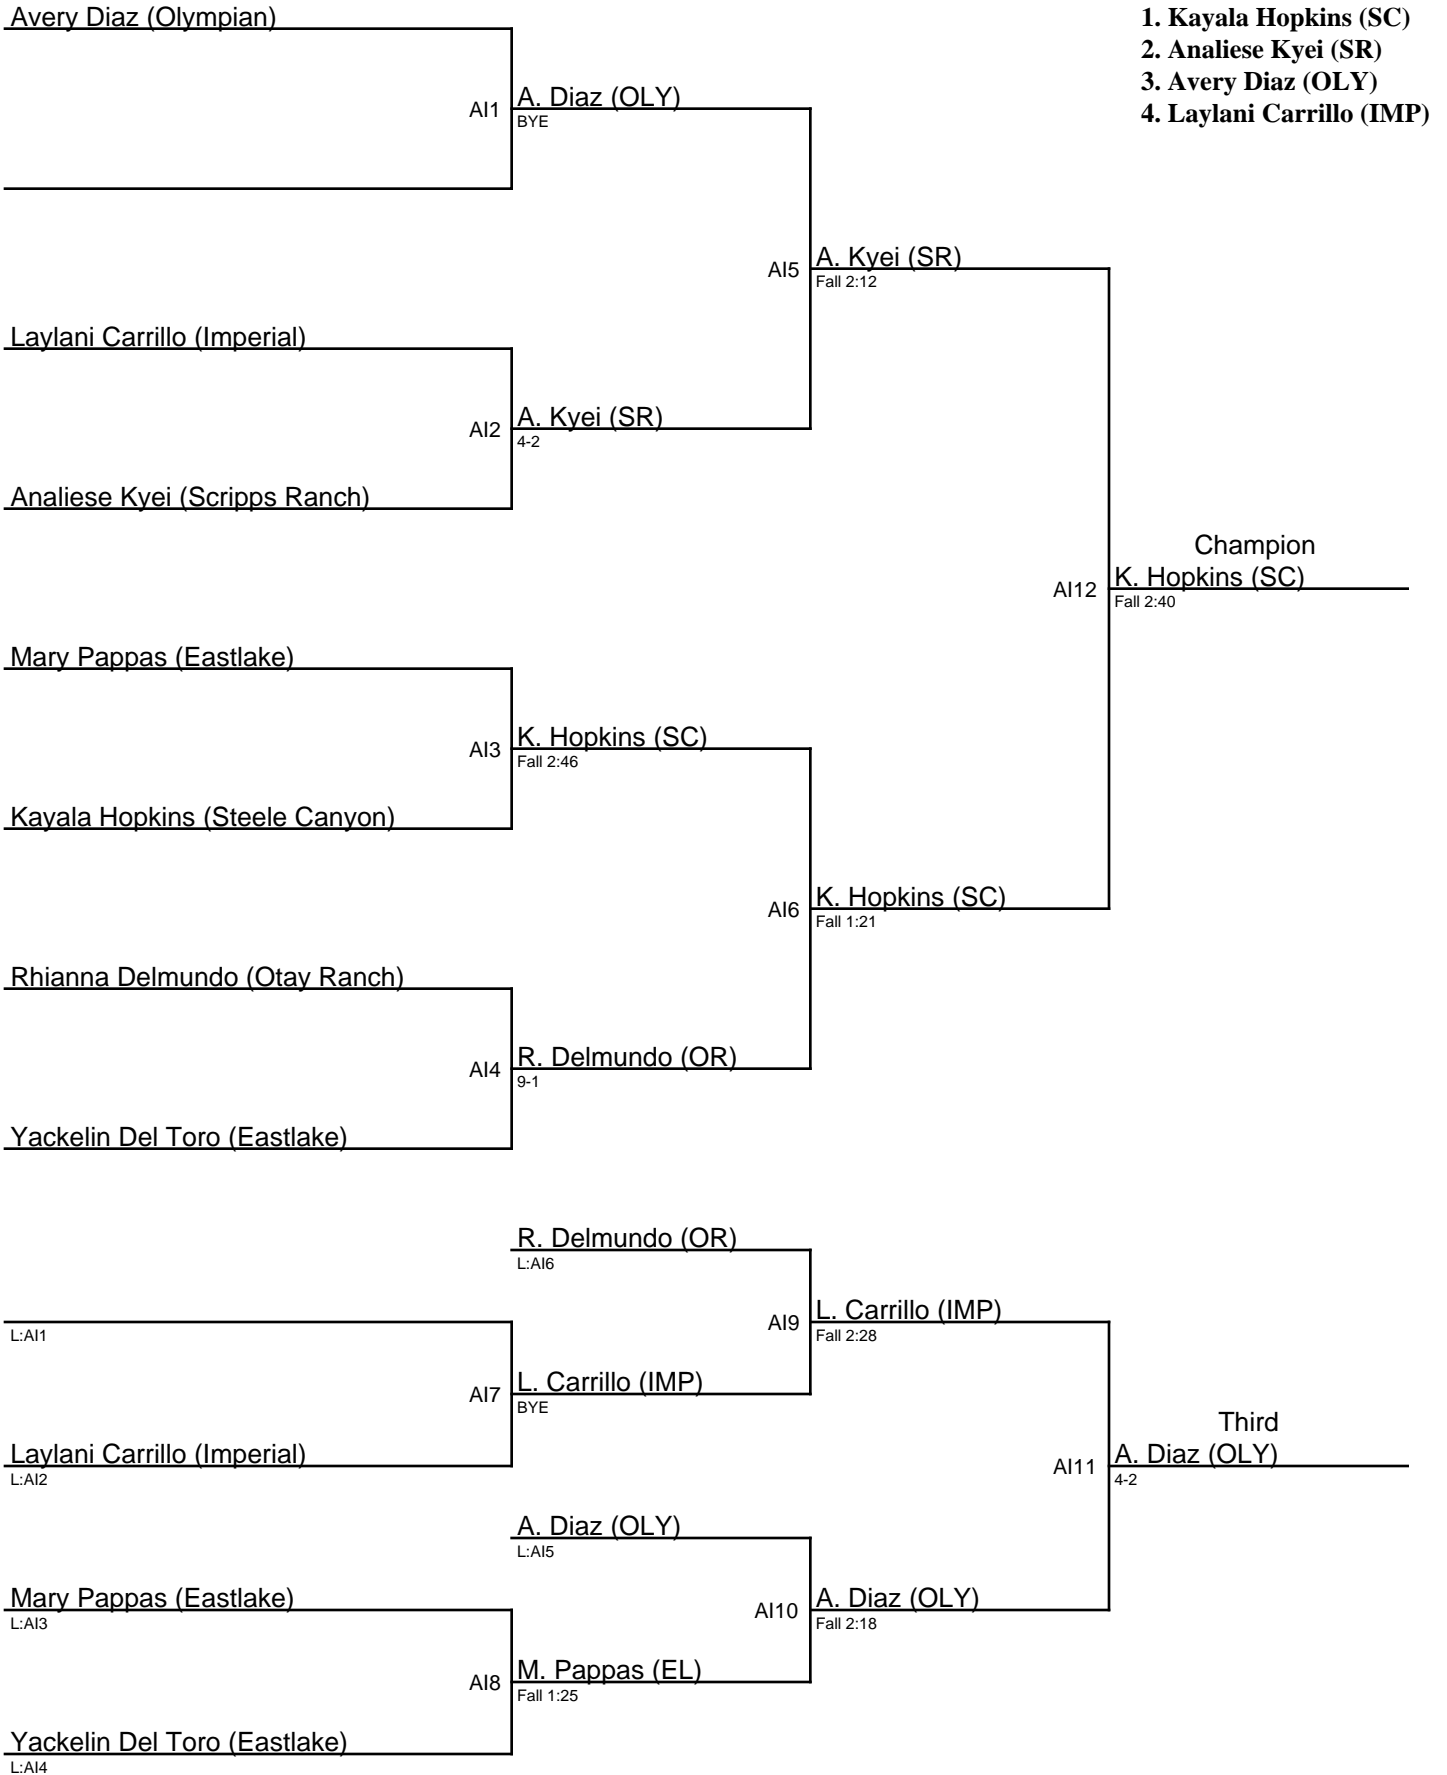

from N:AH4

Eagles Nest Brawl Novice Tournament 12-22-22 / 128A

Eagles Nest Brawl Novice Tournament 12-22-22 / 128B

Serina Esquer (Otay Ranch)

Sarah Serquina (Guajome Park)

AJ1 S. Esquer (OR)
Fall :43

1. Vi Le (MM)
2. Ayanna Hoffman (IMP)
3. Serina Esquer (OR)
4. Sarah Serquina (GP)