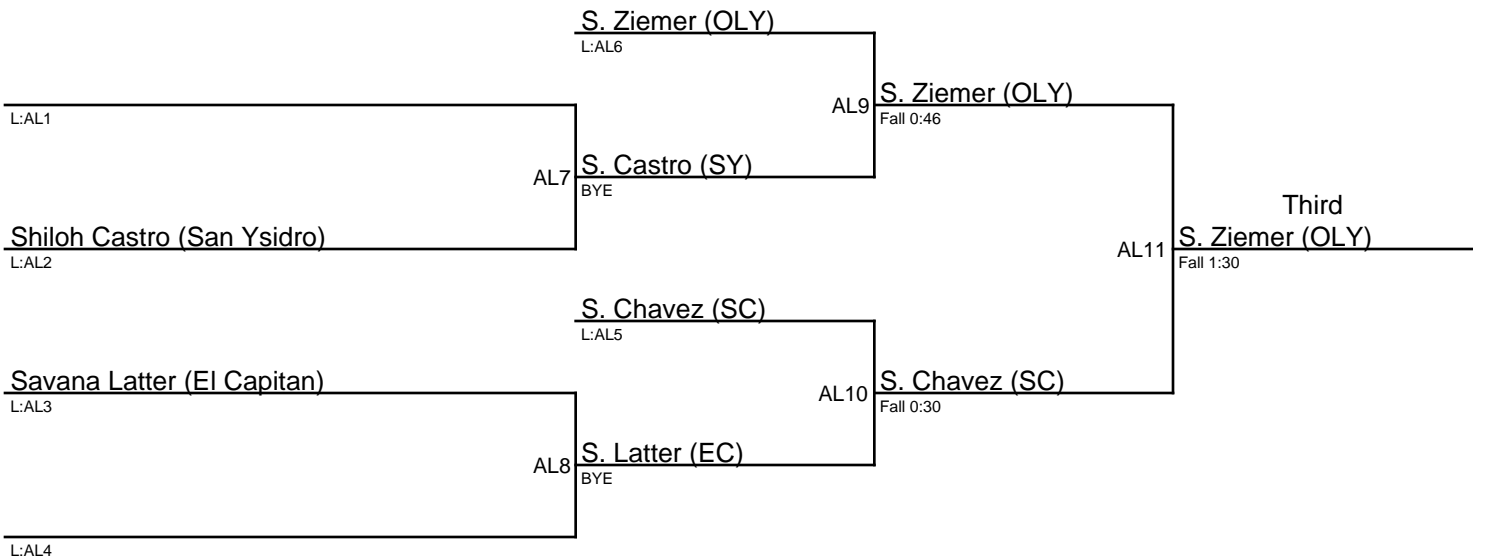

Samantha Chavez (Steele Canyon)

1. Vanessa Estrella (GP)
2. Monserrat Bautista (SC)
3. Sadie Ziemer (OLY)
4. Samantha Chavez (SC)

Sadie Ziemer (Olympian)

Savana Latter (El Capitan)

Monserrat Bautista (Steele Canyon)