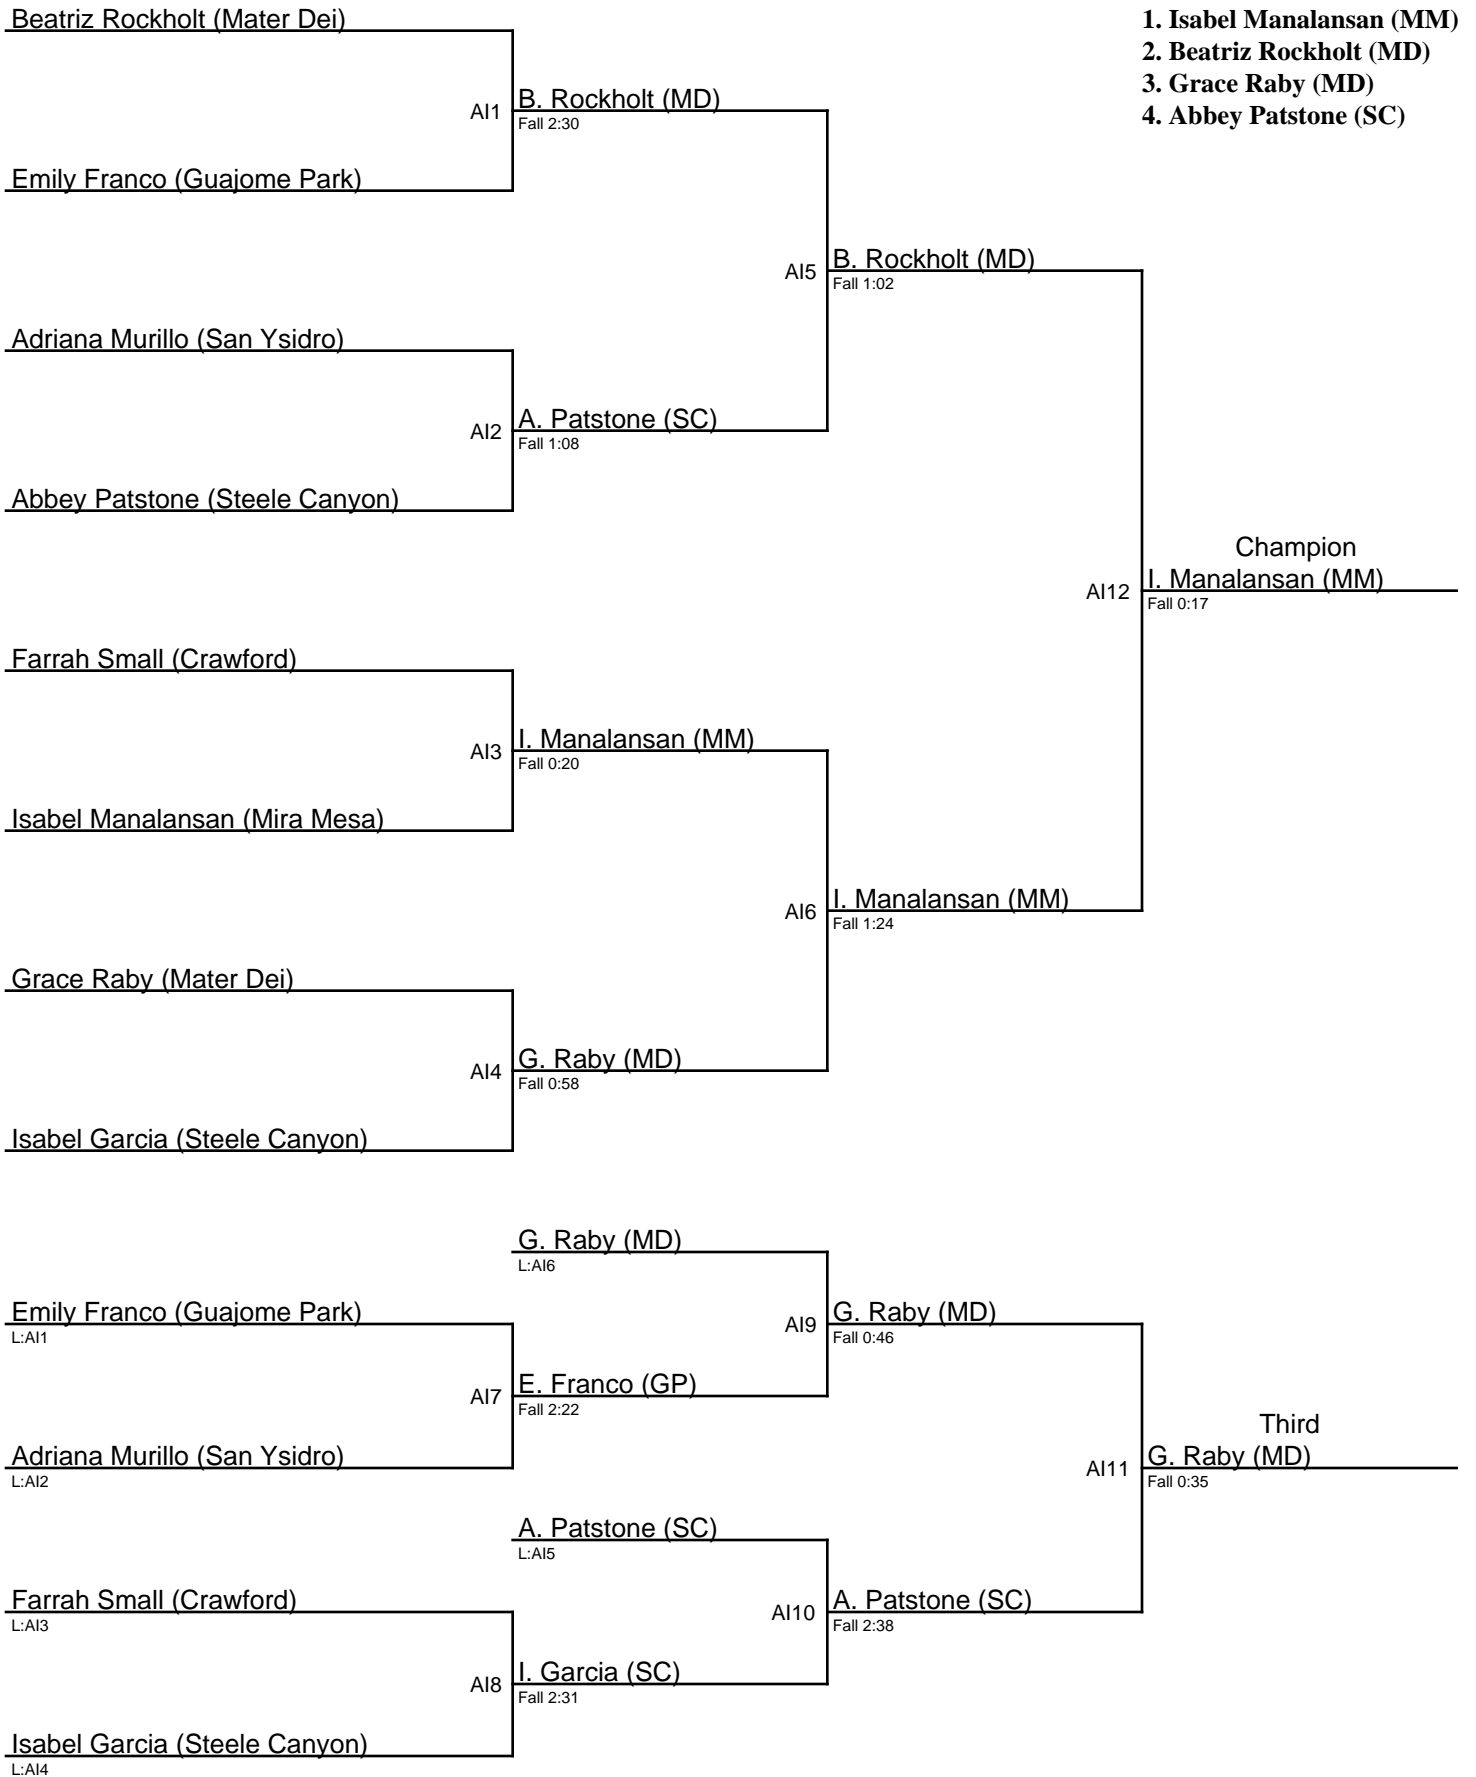

Girls Eagle Rumble Novice Tournament 11-22-23 - Olympian High School / 145

Lyla Ibarra (Mater Dei)

	AJ1	<u>L. Ibarra (MD)</u> BYE
--	-----	------------------------------

1. Lyla Ibarra (MD)
2. Claudine Fradiquela (SY)
3. Shamiah Bates (CRFD)
4. Megara Martinez Osnaya (EL)