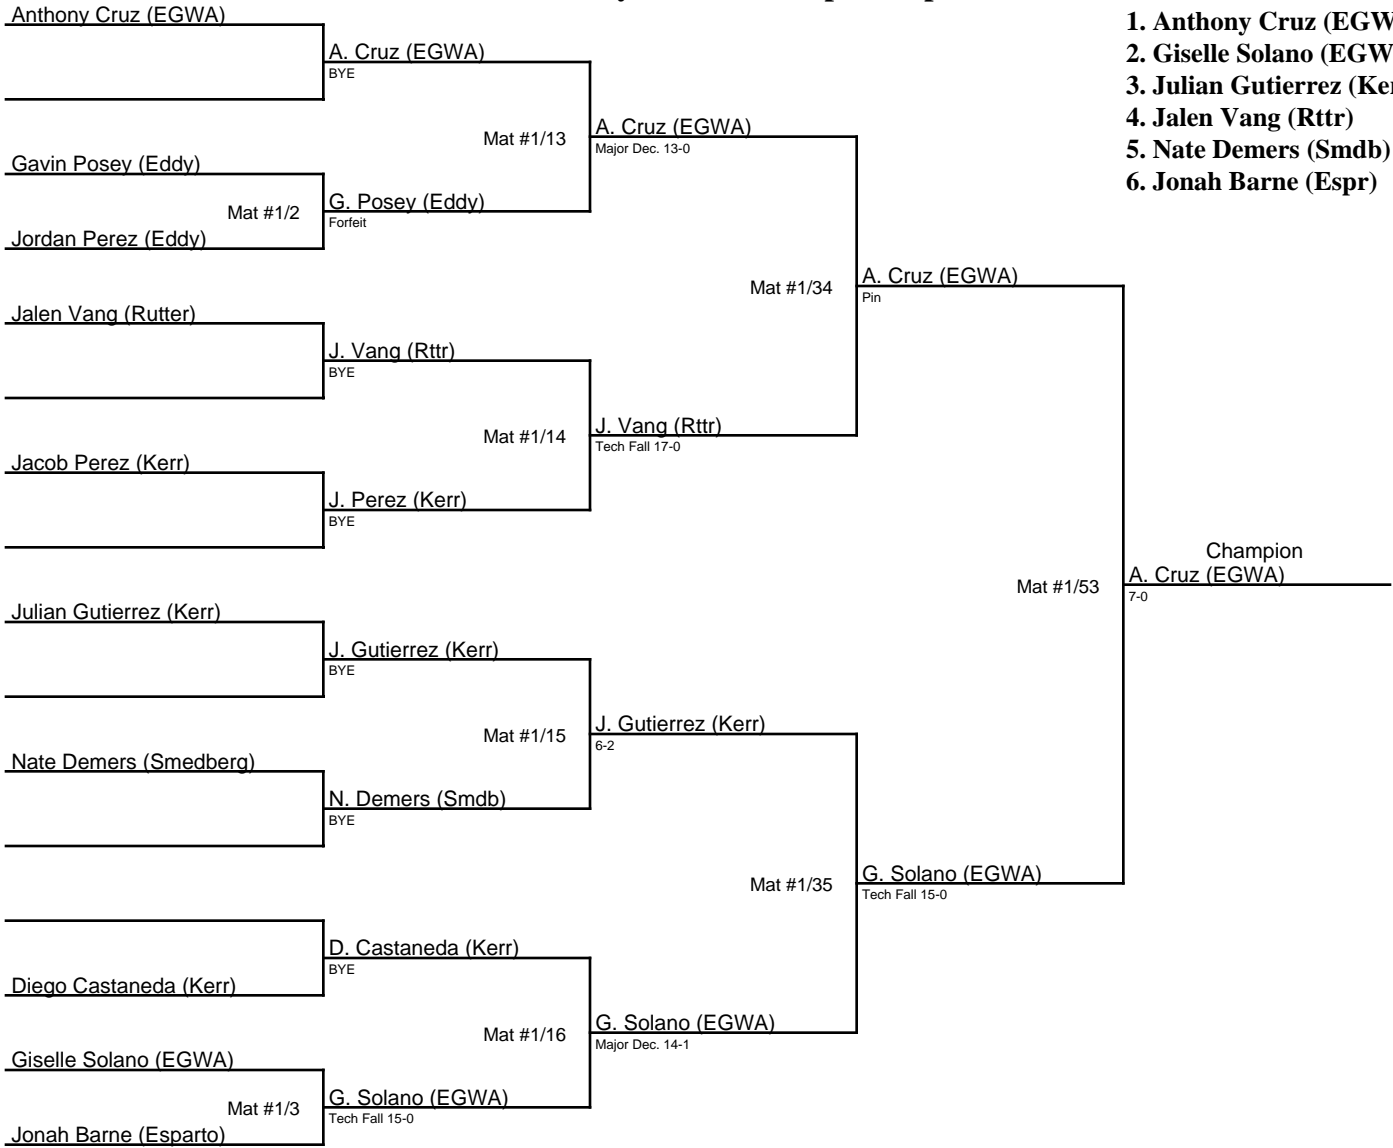

Sacramento County Area 1 Championships / 76

1. Anthony Cruz (EGWA)
2. Giselle Solano (EGWA)
3. Julian Gutierrez (Kerr)
4. Jalen Vang (Rtrr)
5. Nate Demers (Smdb)
6. Jonah Barne (Espr)