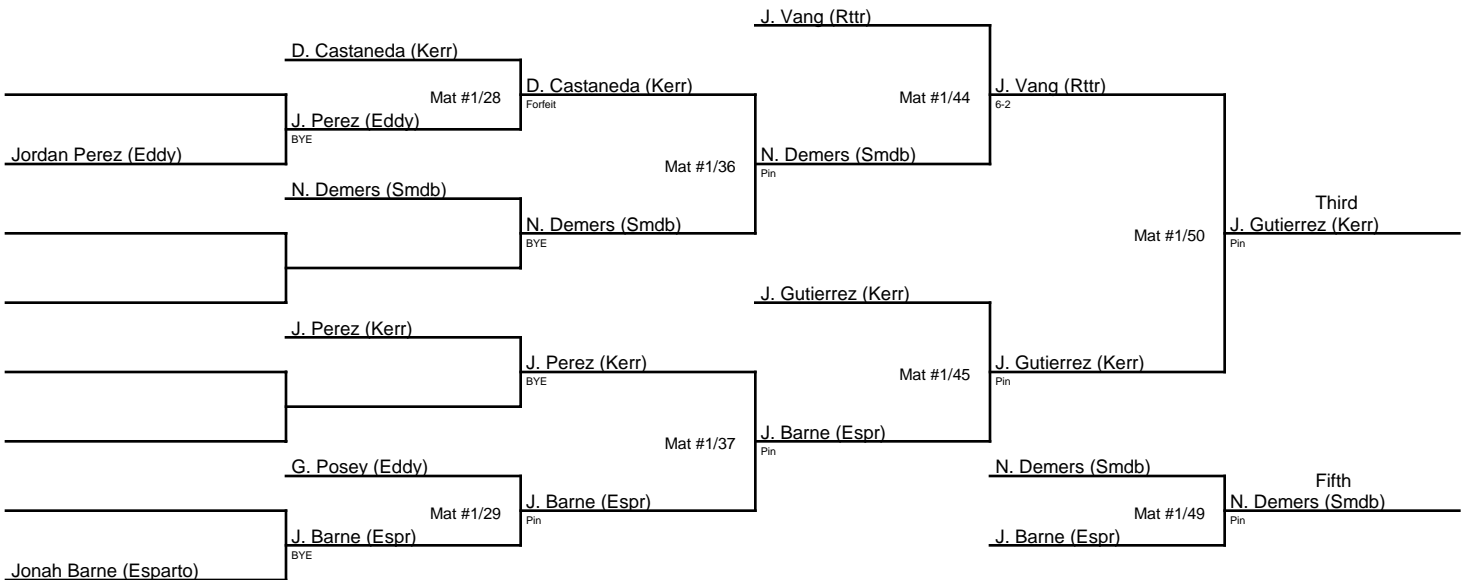

Sacramento County Area 1 Championships / 76

1. Anthony Cruz (EGWA)
2. Giselle Solano (EGWA)
3. Julian Gutierrez (Kerr)
4. Jalen Vang (Rtrr)
5. Nate Demers (Smdb)
6. Jonah Barne (Espr)