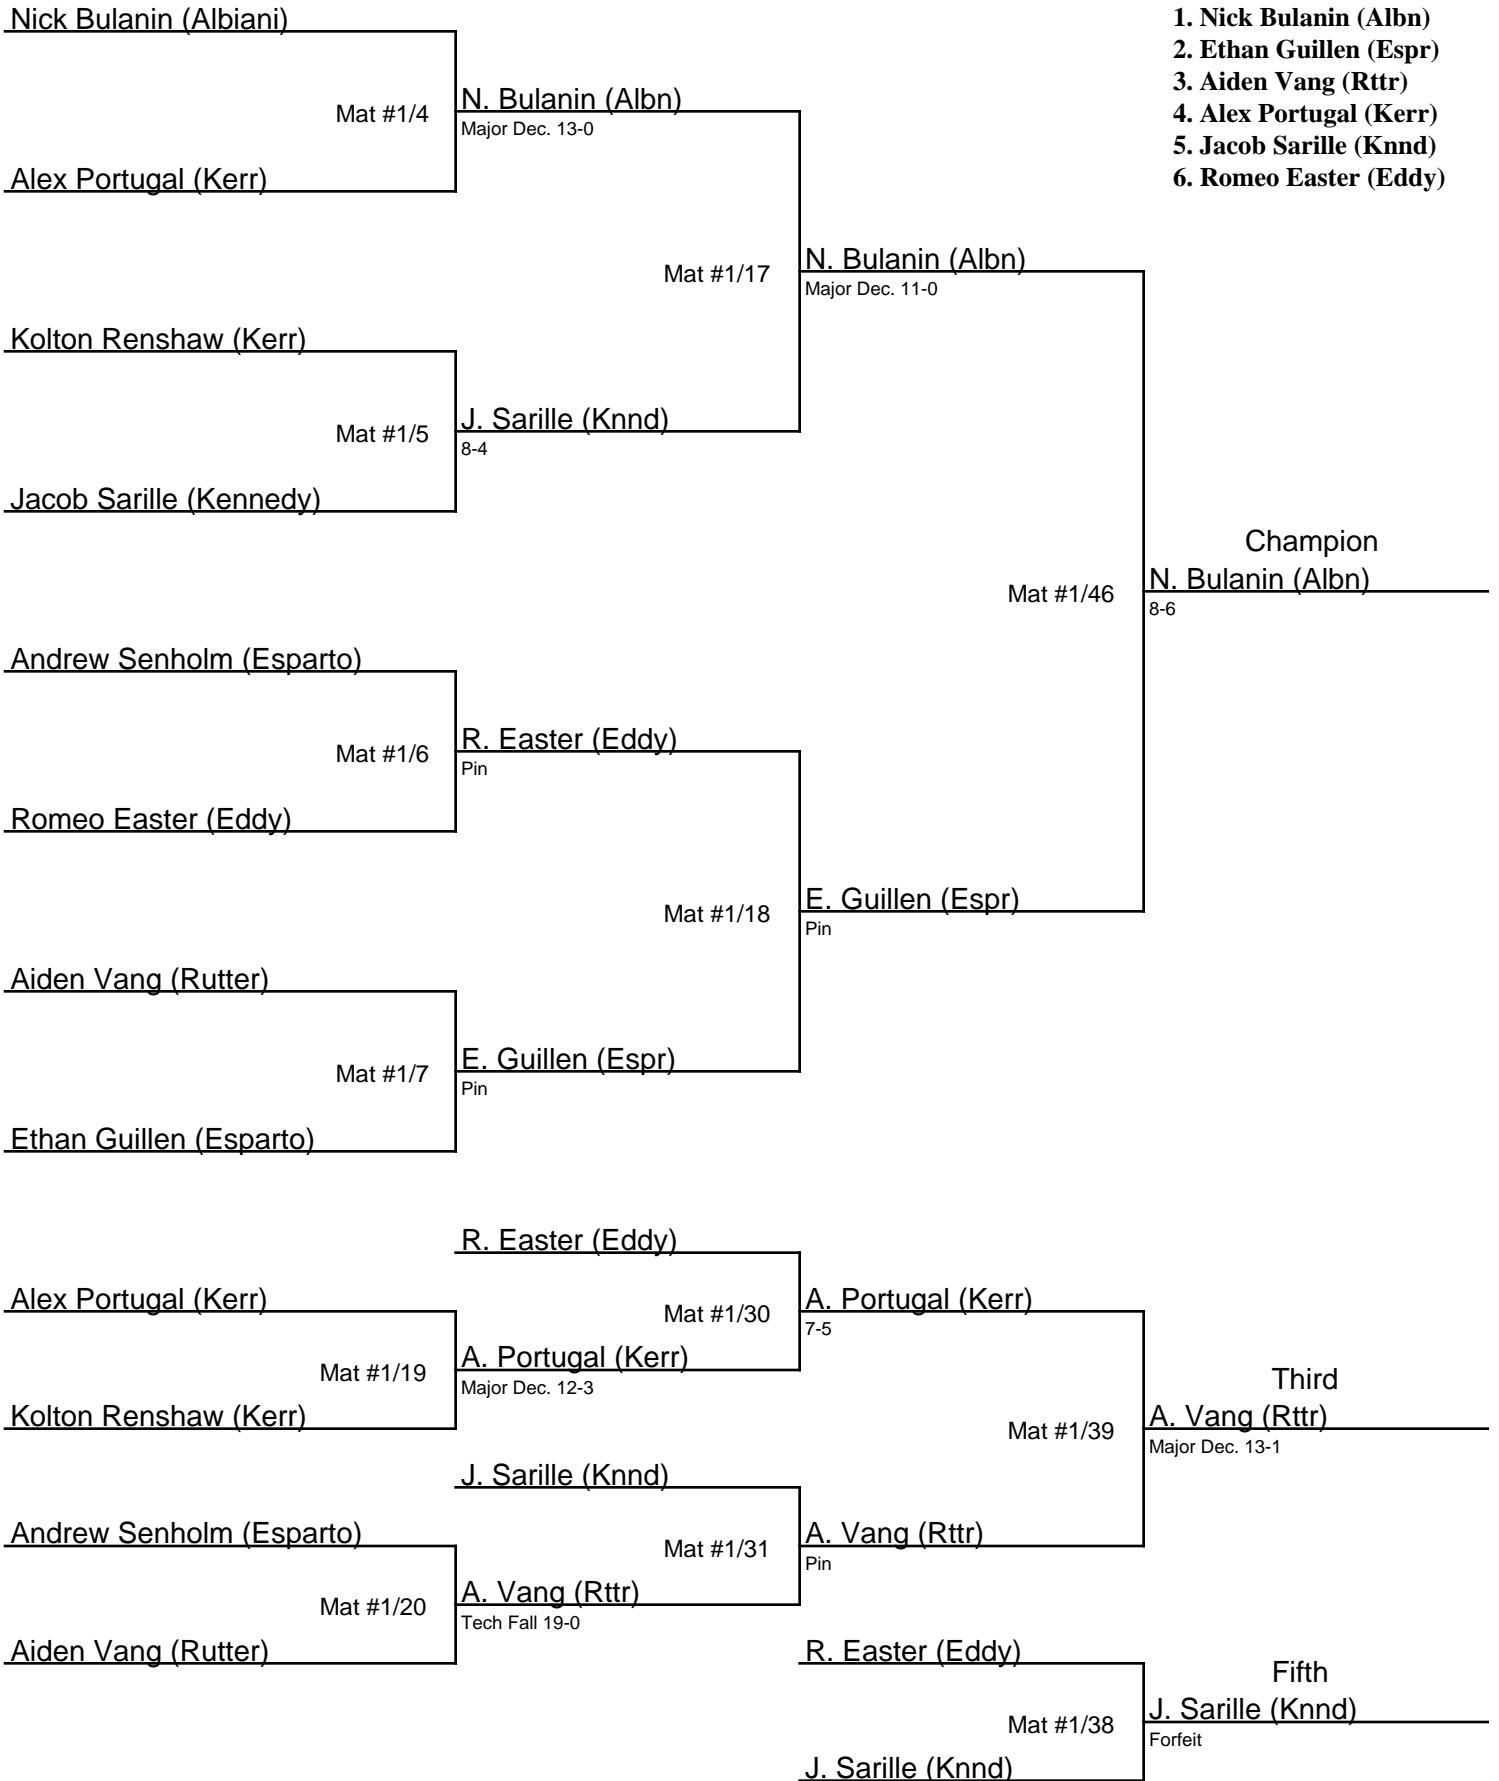

Sacramento County Area 1 Championships / 83

- **1. Nick Bulanin (Albn)**
- **2. Ethan Guillen (Espr)**
- **3. Aiden Vang (Rtrr)**
- **4. Alex Portugal (Kerr)**
- **5. Jacob Sarille (Knnd)**
- **6. Romeo Easter (Eddy)**