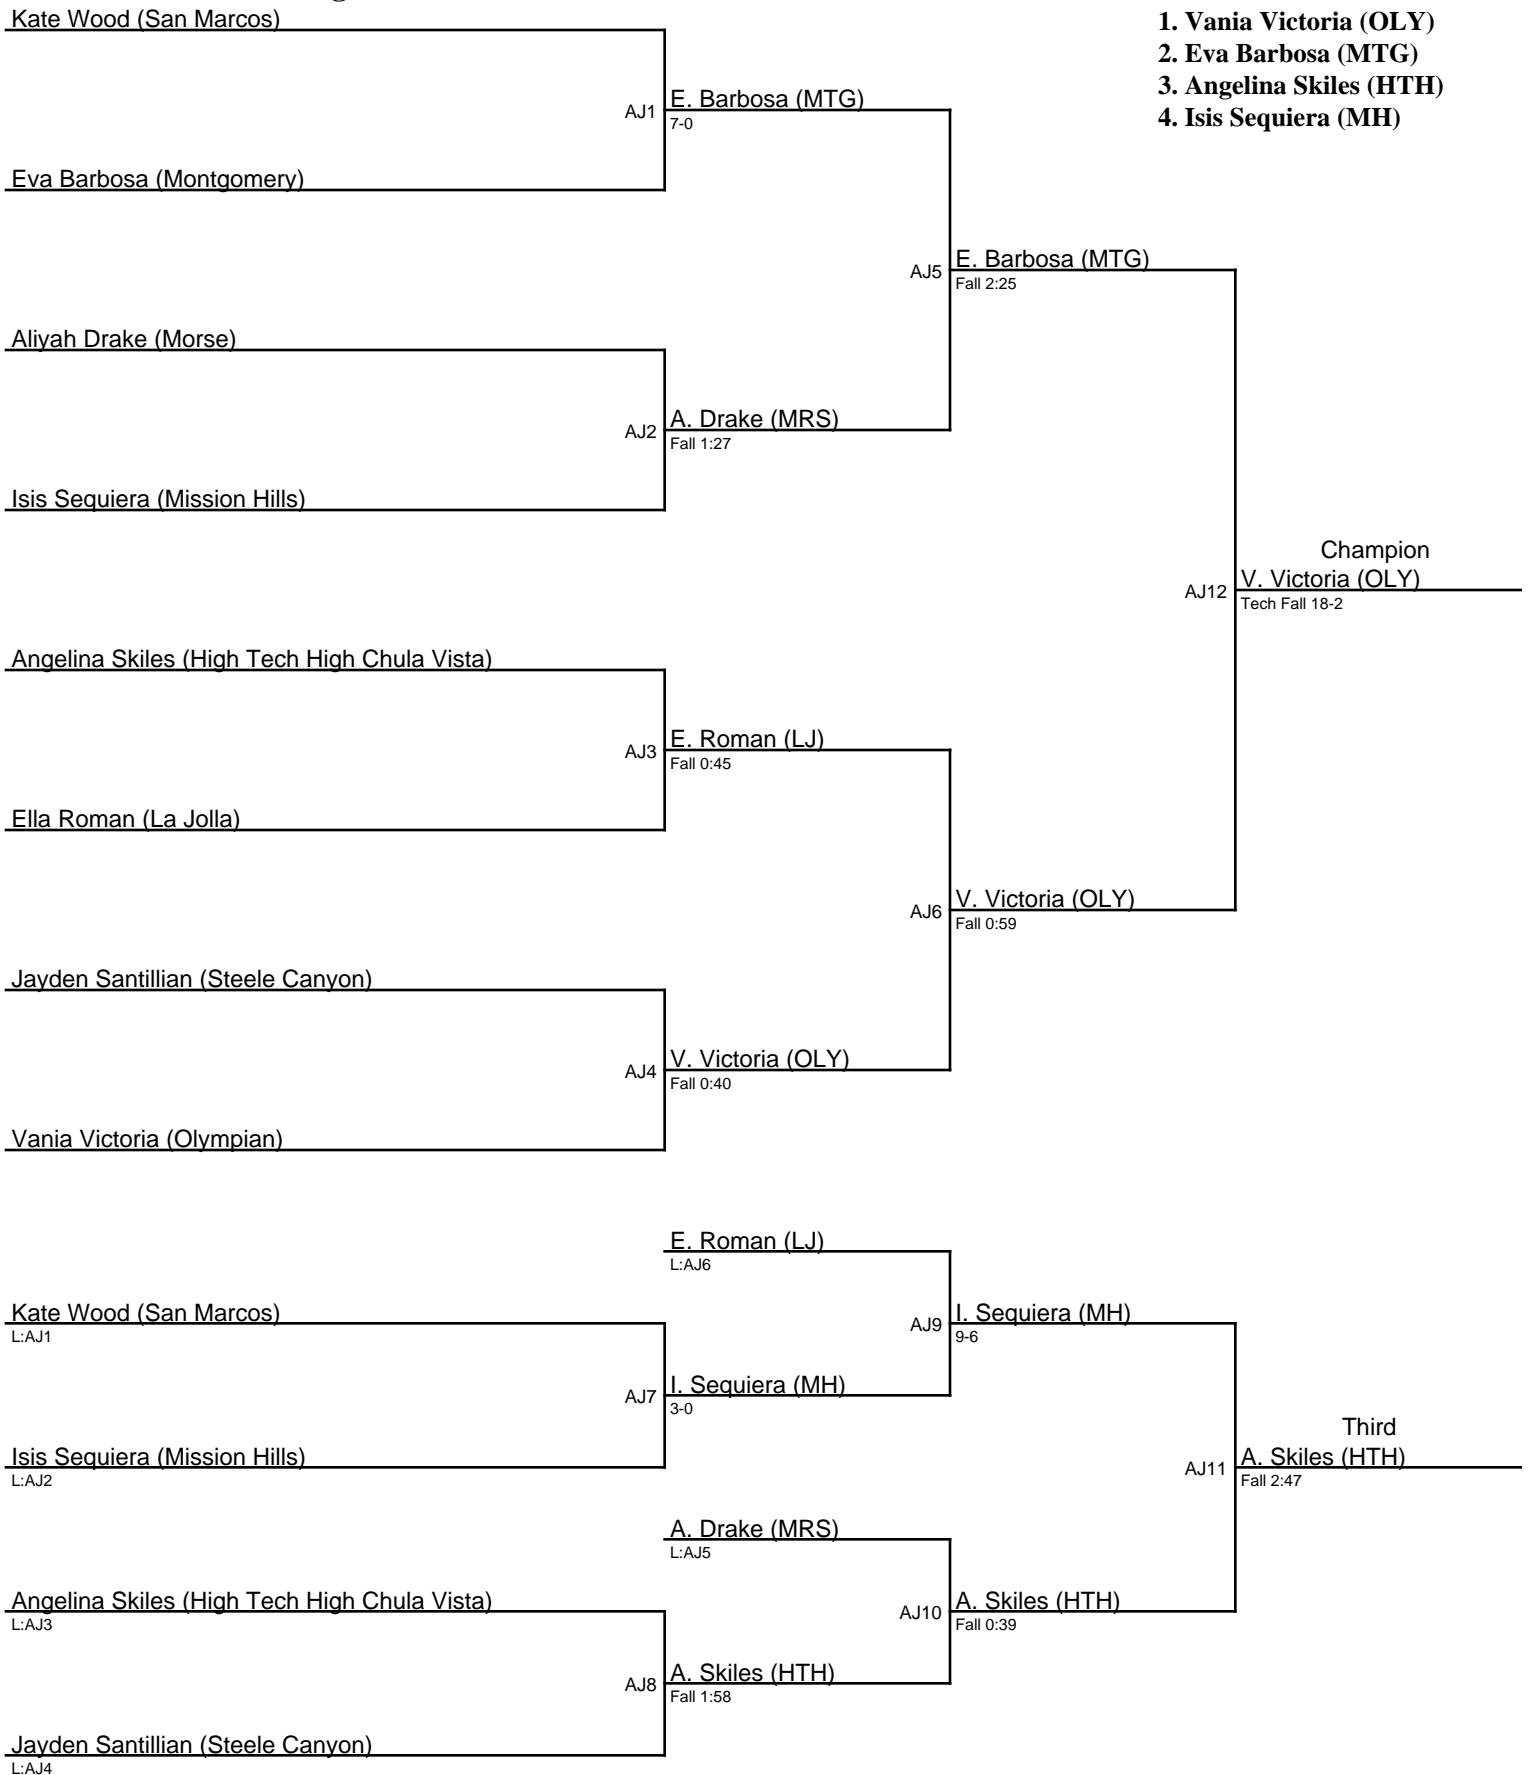

Eagles Nest Brawl Novice Tournament 12-23-21 / 139

Eagles Nest Brawl Novice Tournament 12-23-21 / 145

Marissa Vasquez (Chula Vista)

AK1

M. Vasquez (CV)

BYE

1. Jazmyne Mora (LCN)
2. Marissa Vasquez (CV)
3. Alani Trudgeon (SC)
4. Shaelon Hutchinson (SR)