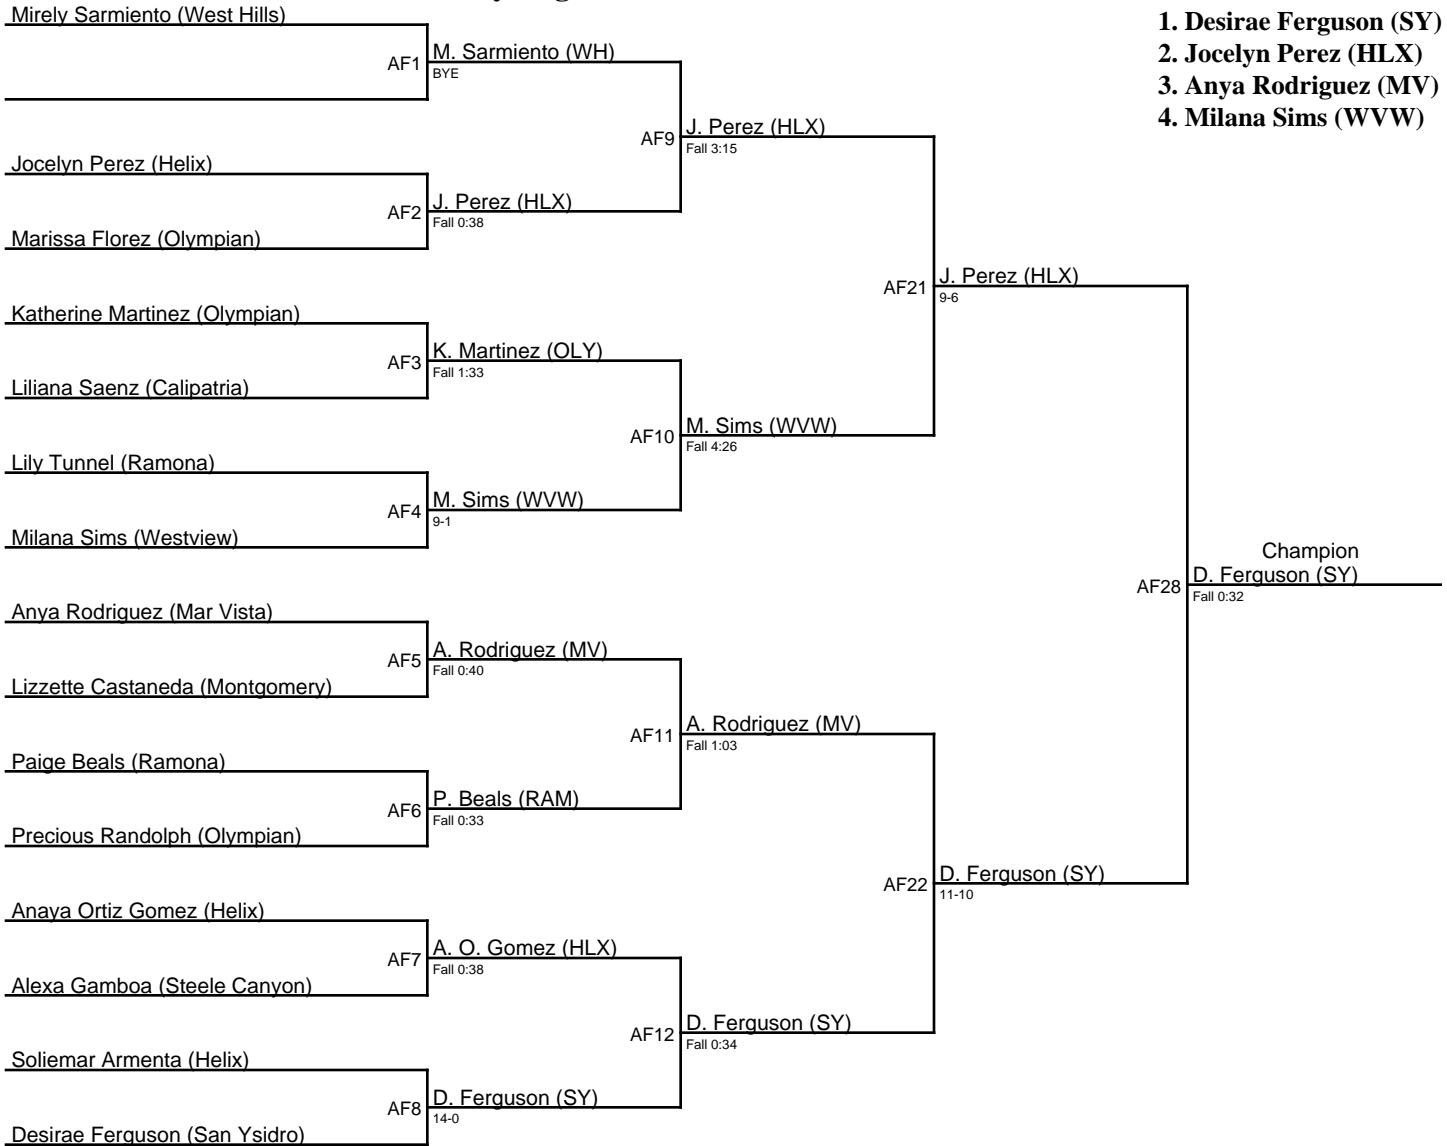

Lady Eagles Invitational 2019 / 112

Lady Eagles Invitational 2019 / 122

1. Berlin Kiddoo (RAM)
2. Toren Dunbar (StC)
3. Anahila Florez (MTG)
4. Chloe Tolentino (WH)

Lady Eagles Invitational 2019 / 127

1. Desirae Ferguson (SY)
2. Jocelyn Perez (HLX)
3. Anya Rodriguez (MV)
4. Milana Sims (WVW)