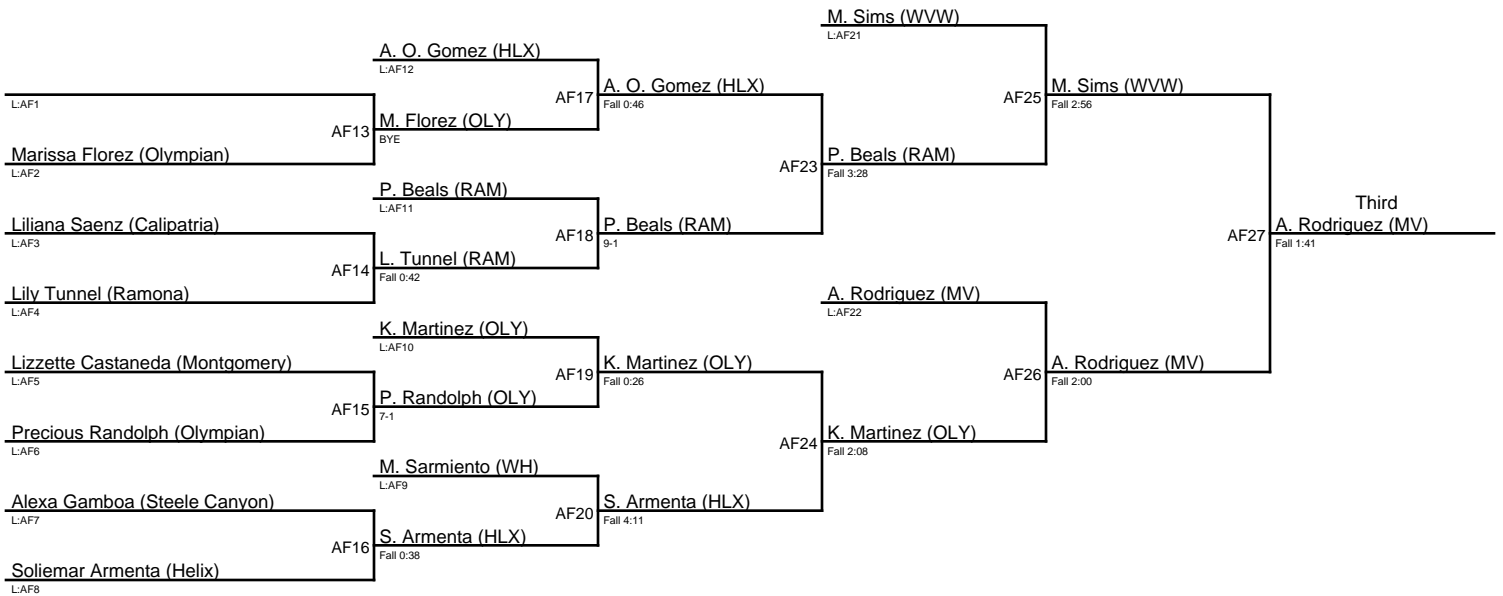

Lady Eagles Invitational 2019 / 112

Lady Eagles Invitational 2019 / 122

1. Berlin Kiddoo (RAM)
2. Toren Dunbar (StC)
3. Anahila Florez (MTG)
4. Chloe Tolentino (WH)

Lady Eagles Invitational 2019 / 127

1. Desirae Ferguson (SY)
2. Jocelyn Perez (HLX)
3. Anya Rodriguez (MV)
4. Milana Sims (WVW)