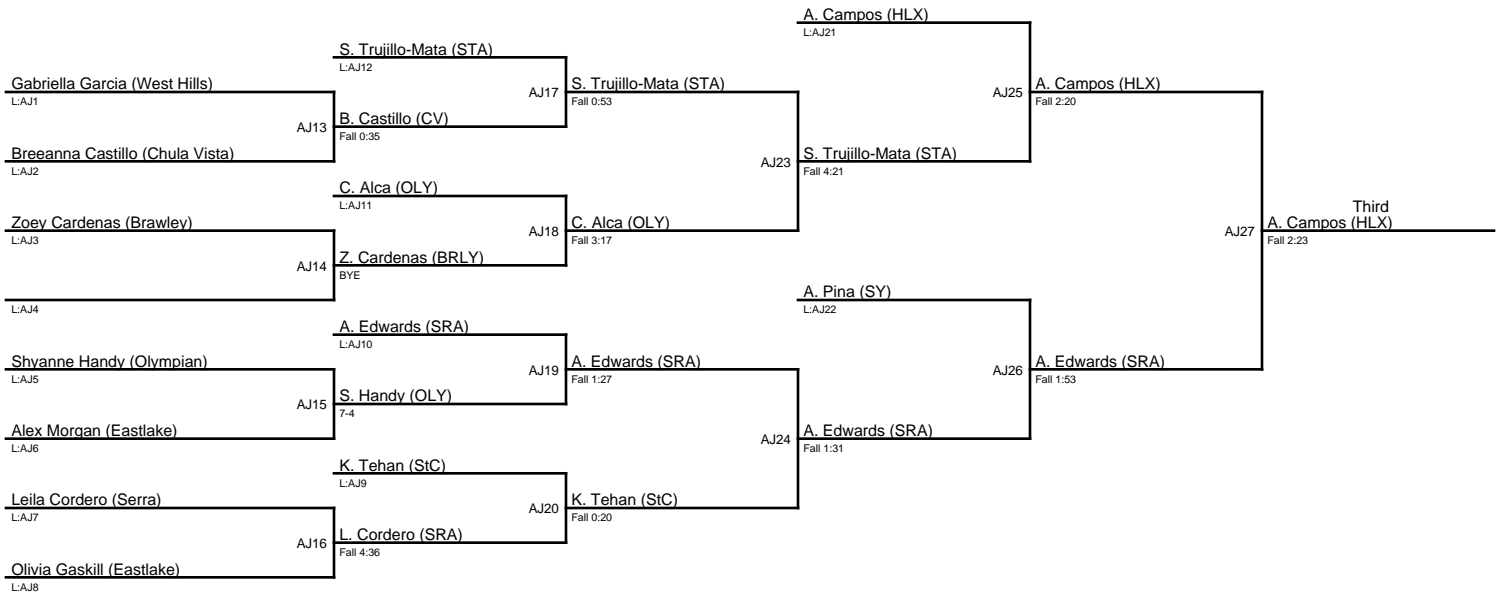

Lady Eagles Invitational 2019 / 144

1. Jacyn Jardon (BRLY)
2. Kayley Garcia (VIS)
3. Alyssa Campos (HLX)
4. Amanda Edwards (SRA)