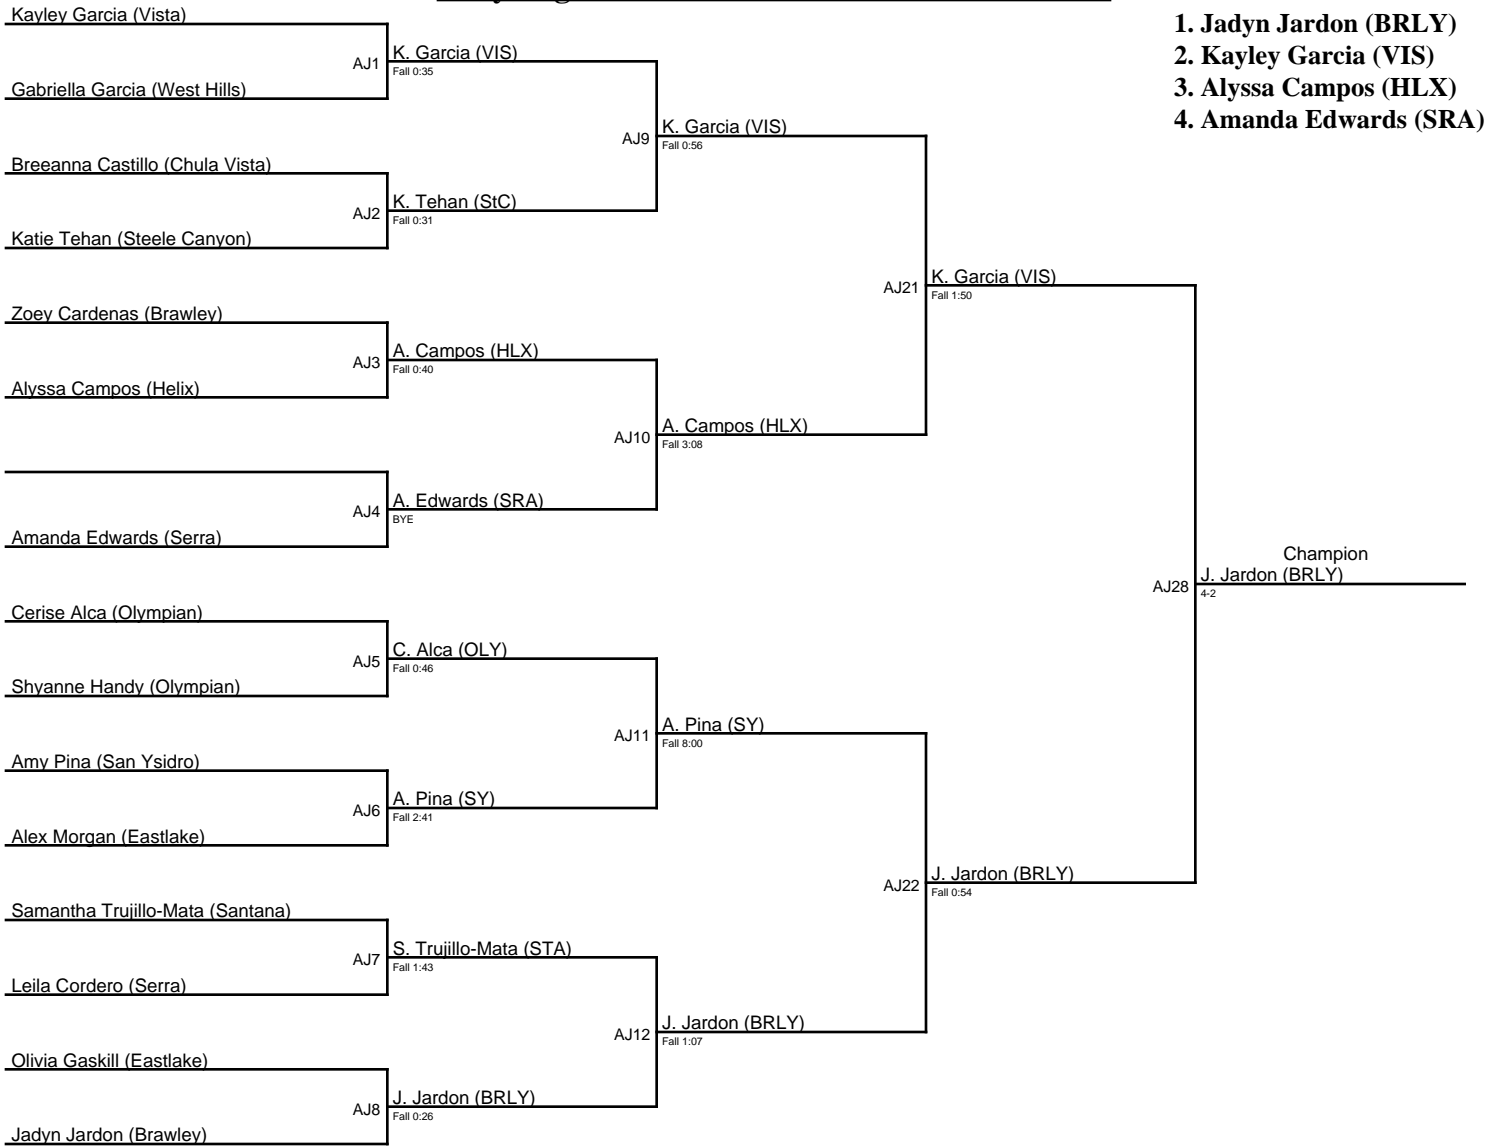

Lady Eagles Invitational 2019 / 144

1. Jacyn Jardon (BRLY)
2. Kayley Garcia (VIS)
3. Alyssa Campos (HLX)
4. Amanda Edwards (SRA)