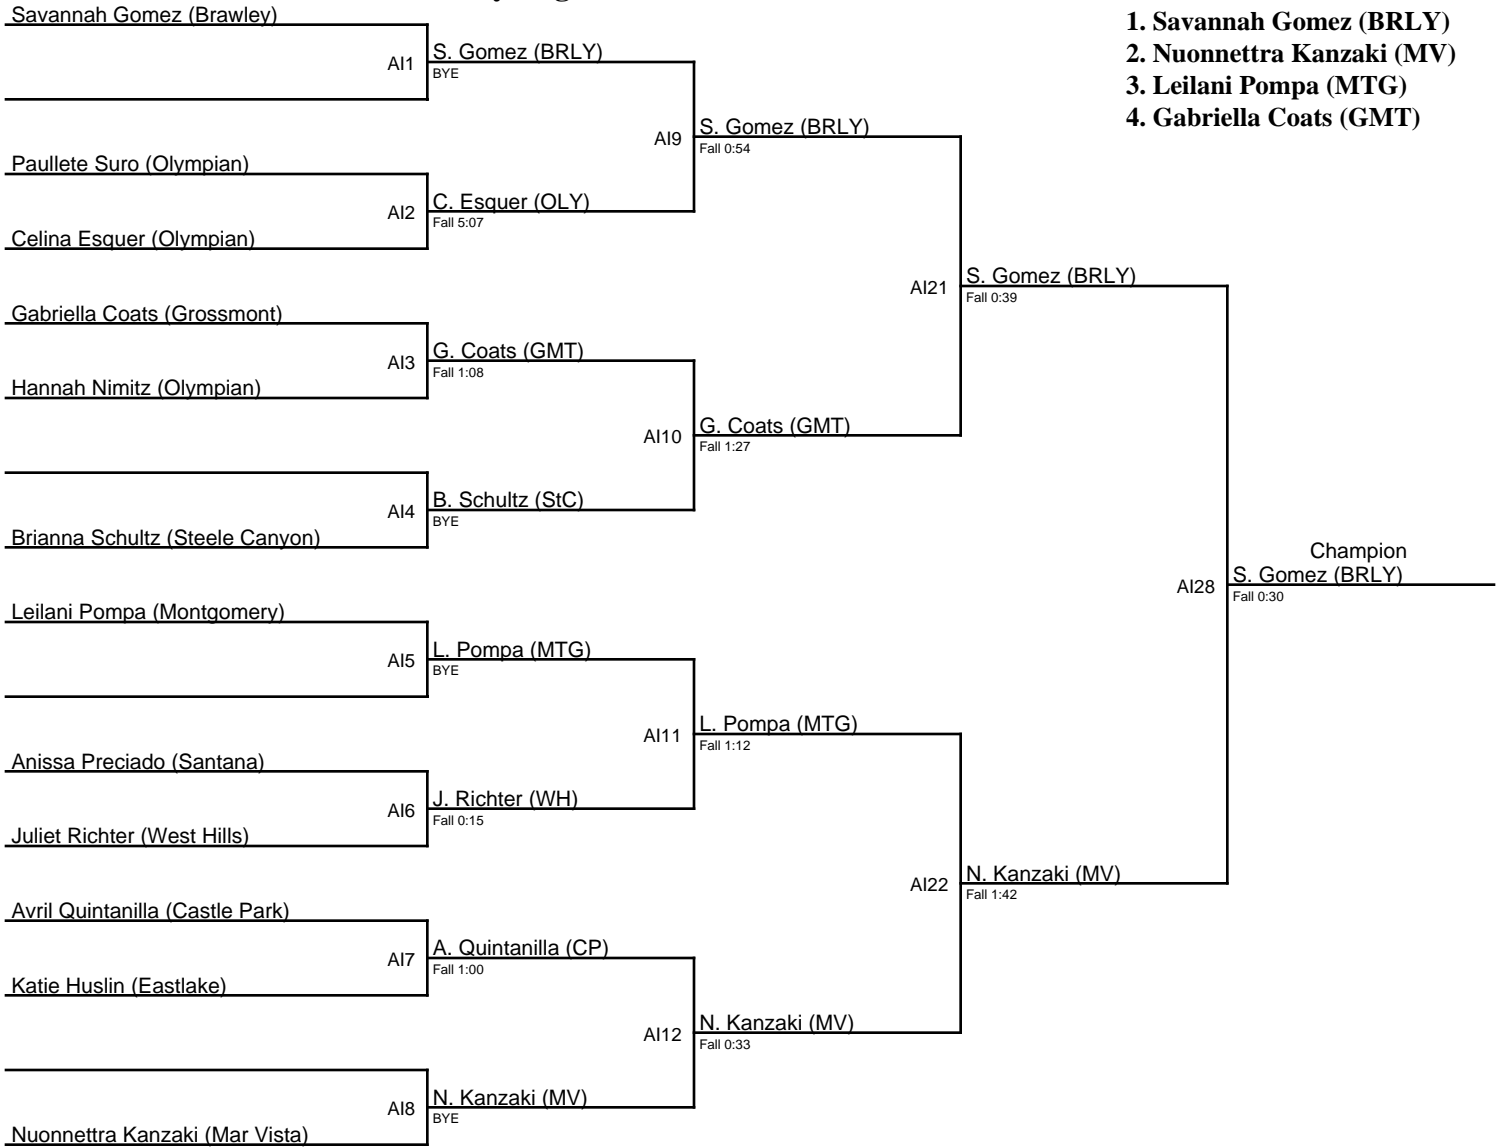

from N:AH11

AH15

A. Murray (OL N)

Forfeit

K. G. Garcia (SW N)

from N:AH12

Lady Eagles Invitational 2019 / 138

1. Savannah Gomez (BRLY)
2. Nuonnettra Kanzaki (MV)
3. Leilani Pompa (MTG)
4. Gabriella Coats (GMT)