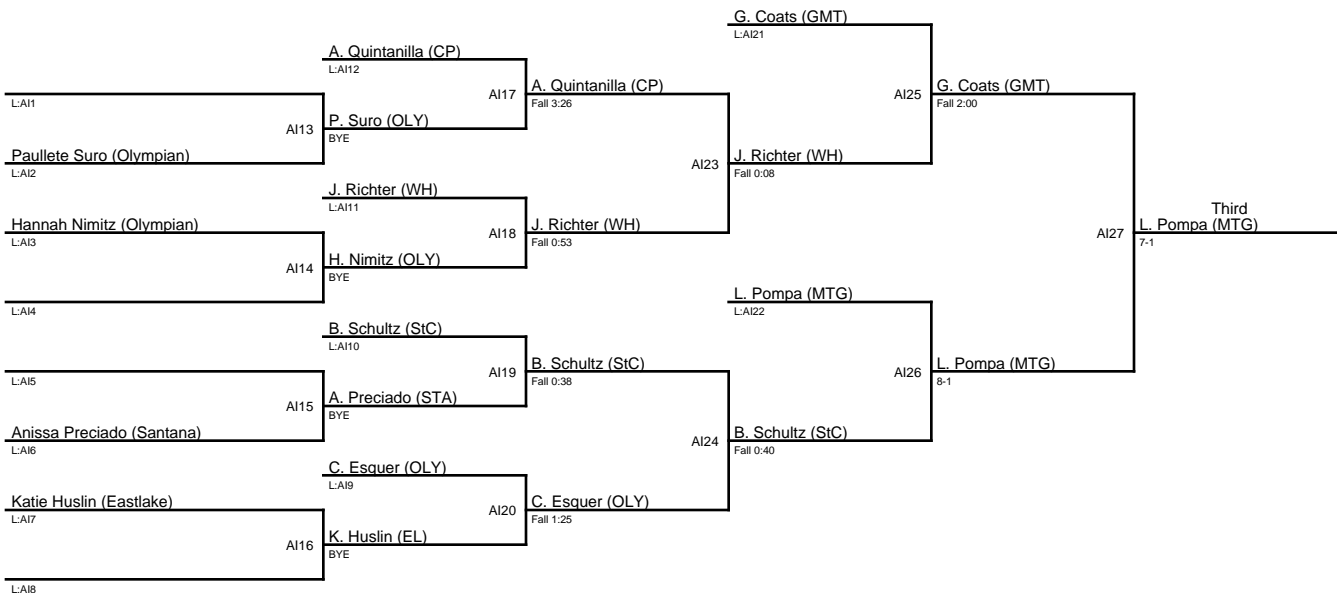

from N:AH11

AH15

A. Murray (OL N)

Forfeit

K. G. Garcia (SW N)

from N:AH12

Lady Eagles Invitational 2019 / 138

1. Savannah Gomez (BRLY)
2. Nuonnettra Kanzaki (MV)
3. Leilani Pompa (MTG)
4. Gabriella Coats (GMT)