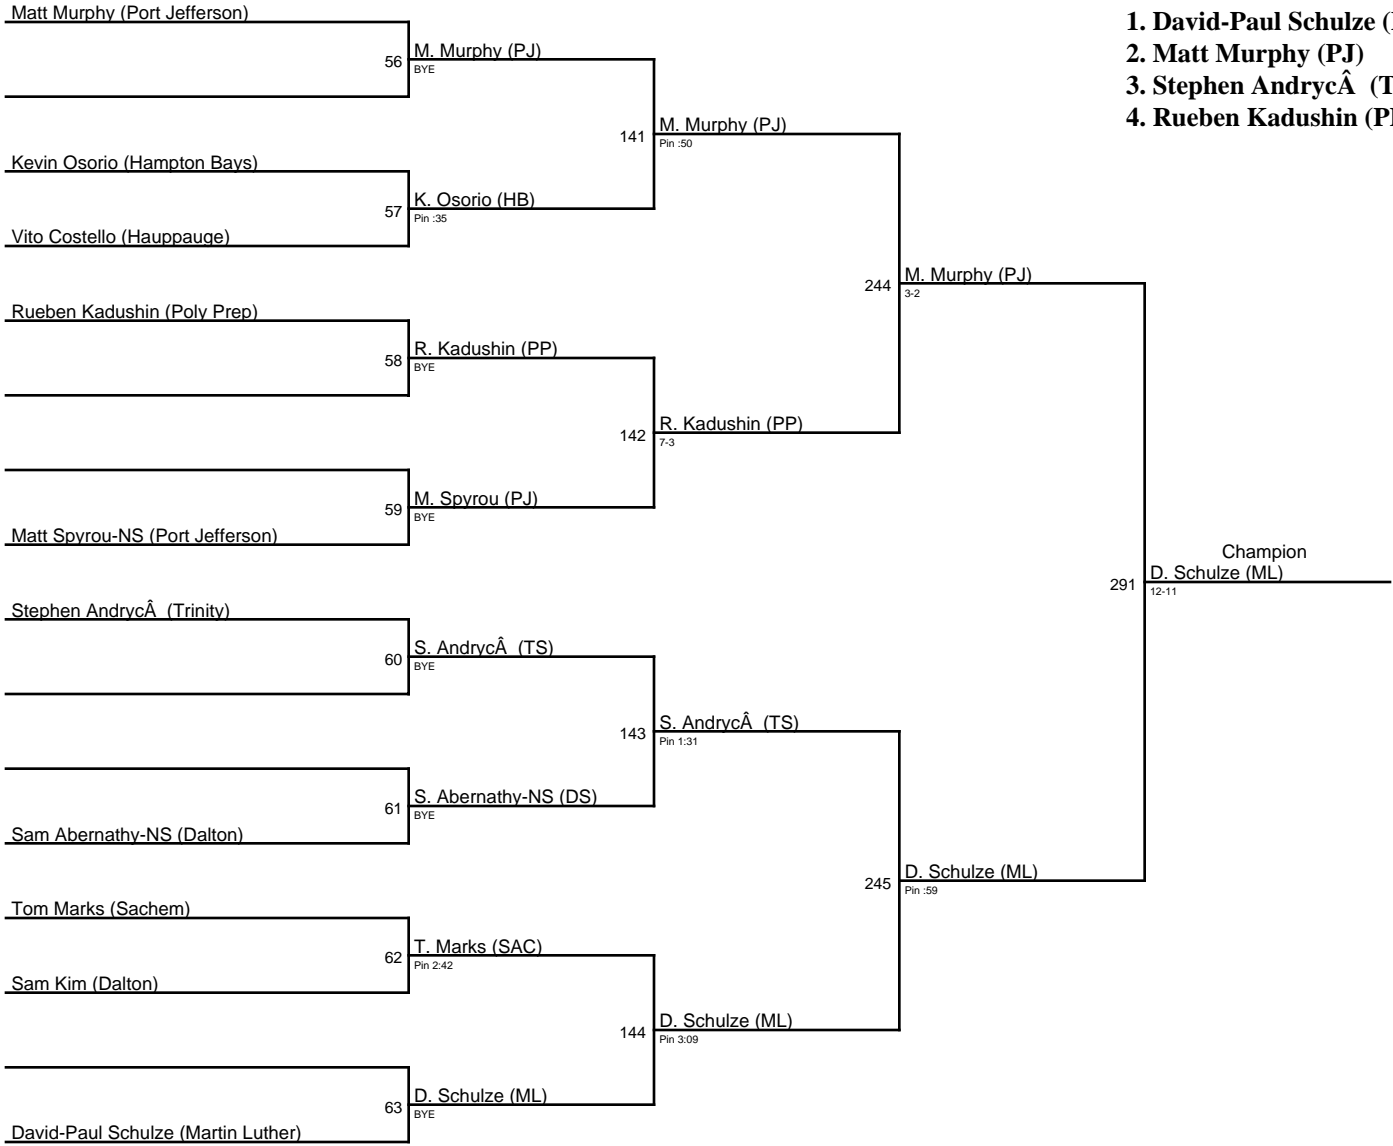

Sorensen 2018 / 162

1. David-Paul Schulze (ML)
2. Matt Murphy (PJ)
3. Stephen AndrycÂ (TS)
4. Rueben Kadushin (PP)