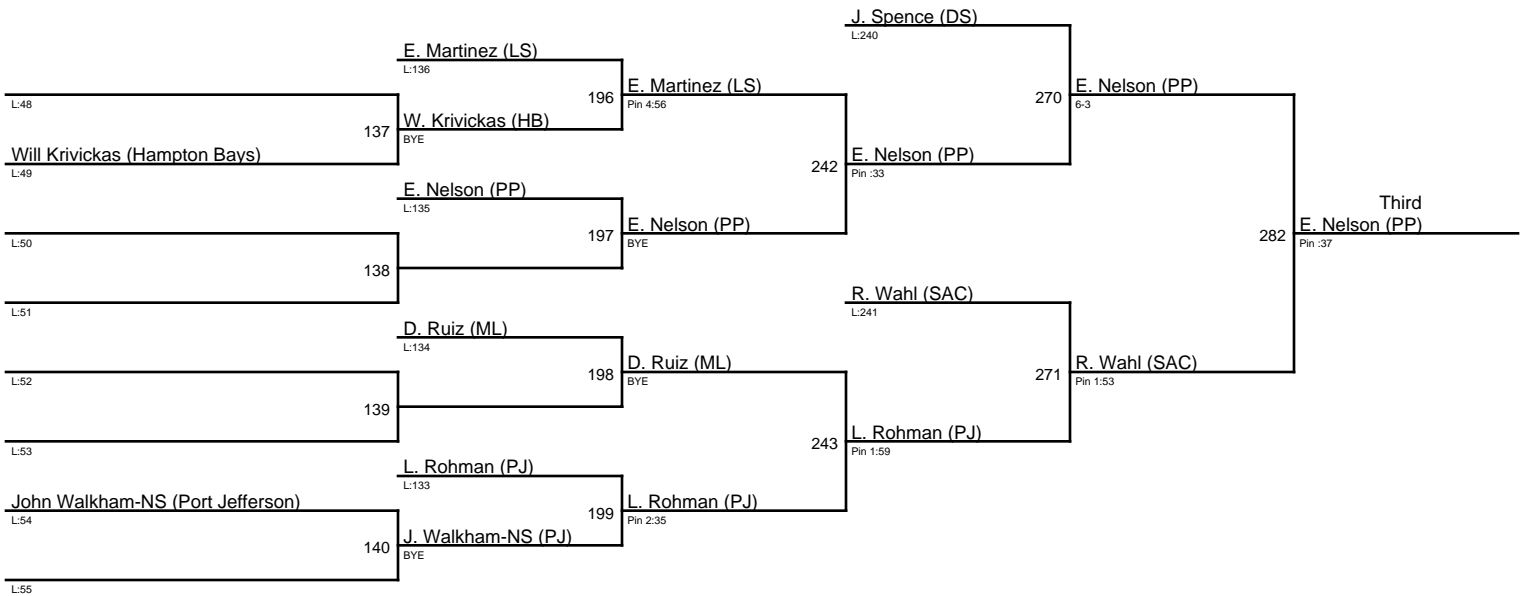

Sorensen 2018 / 154

1. Joe Longo (PJ)
2. Ben RapportÂ (TS)
3. Emery Nelson (PP)
4. Ryan Wahl (SAC)