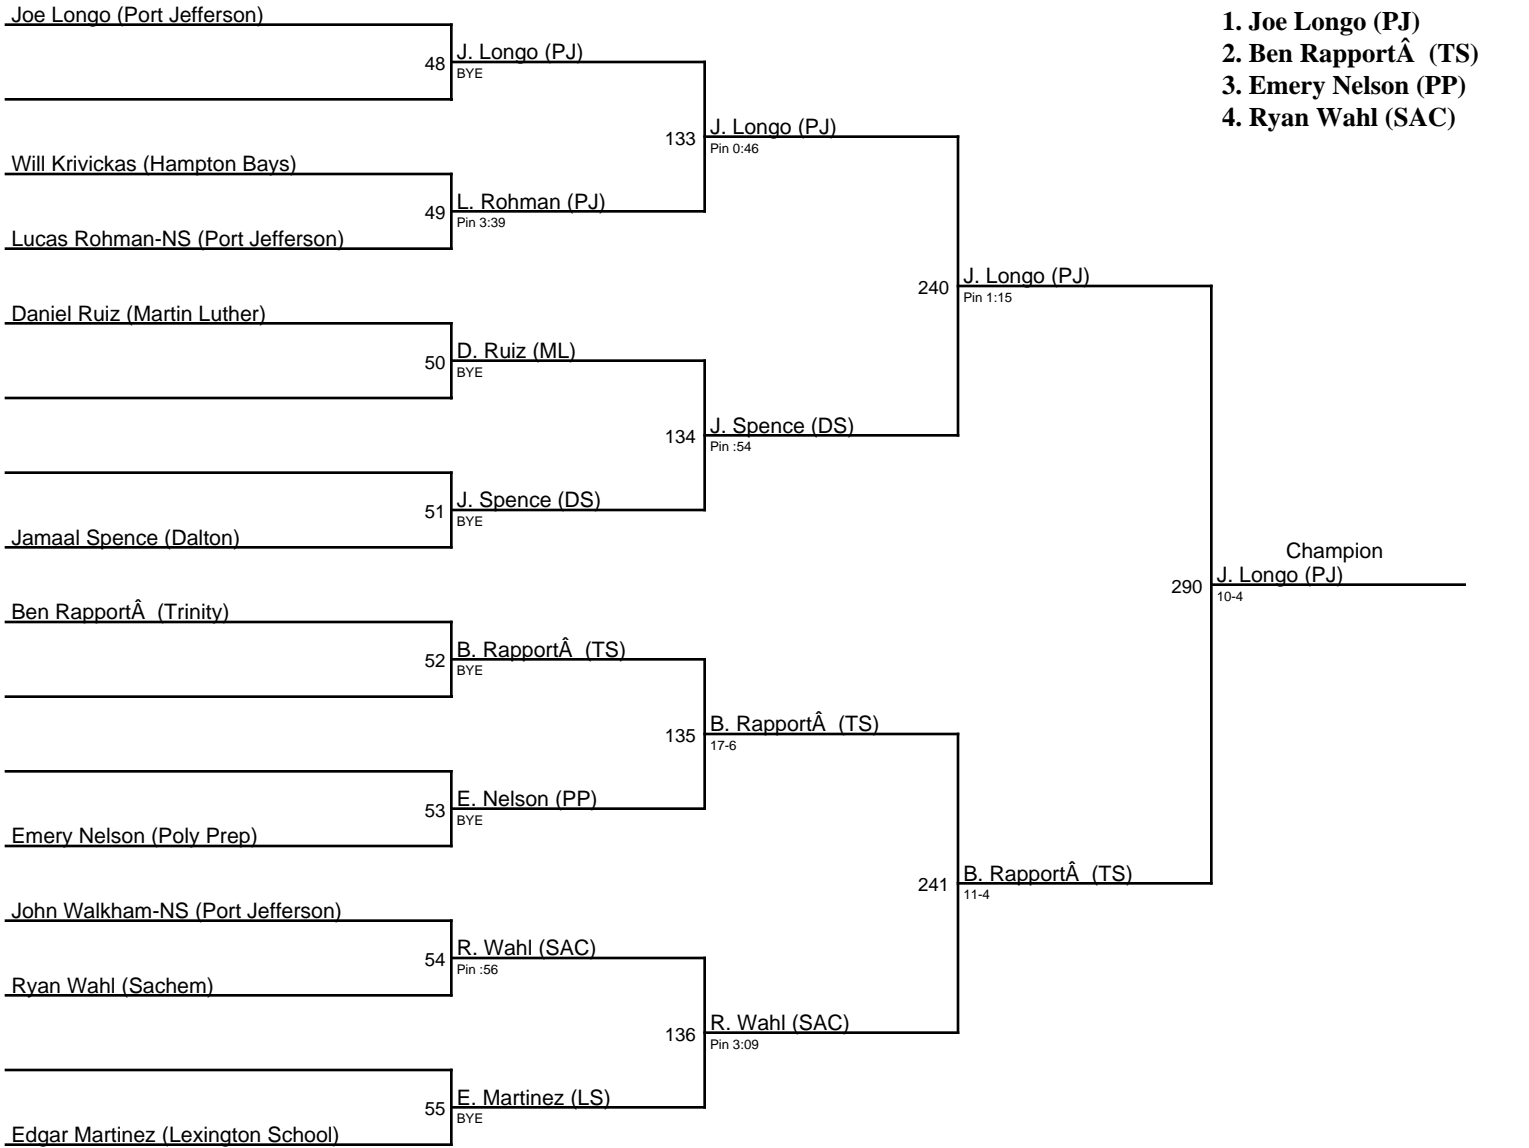

Sorensen 2018 / 154

1. Joe Longo (PJ)
2. Ben RapportÂ (TS)
3. Emery Nelson (PP)
4. Ryan Wahl (SAC)