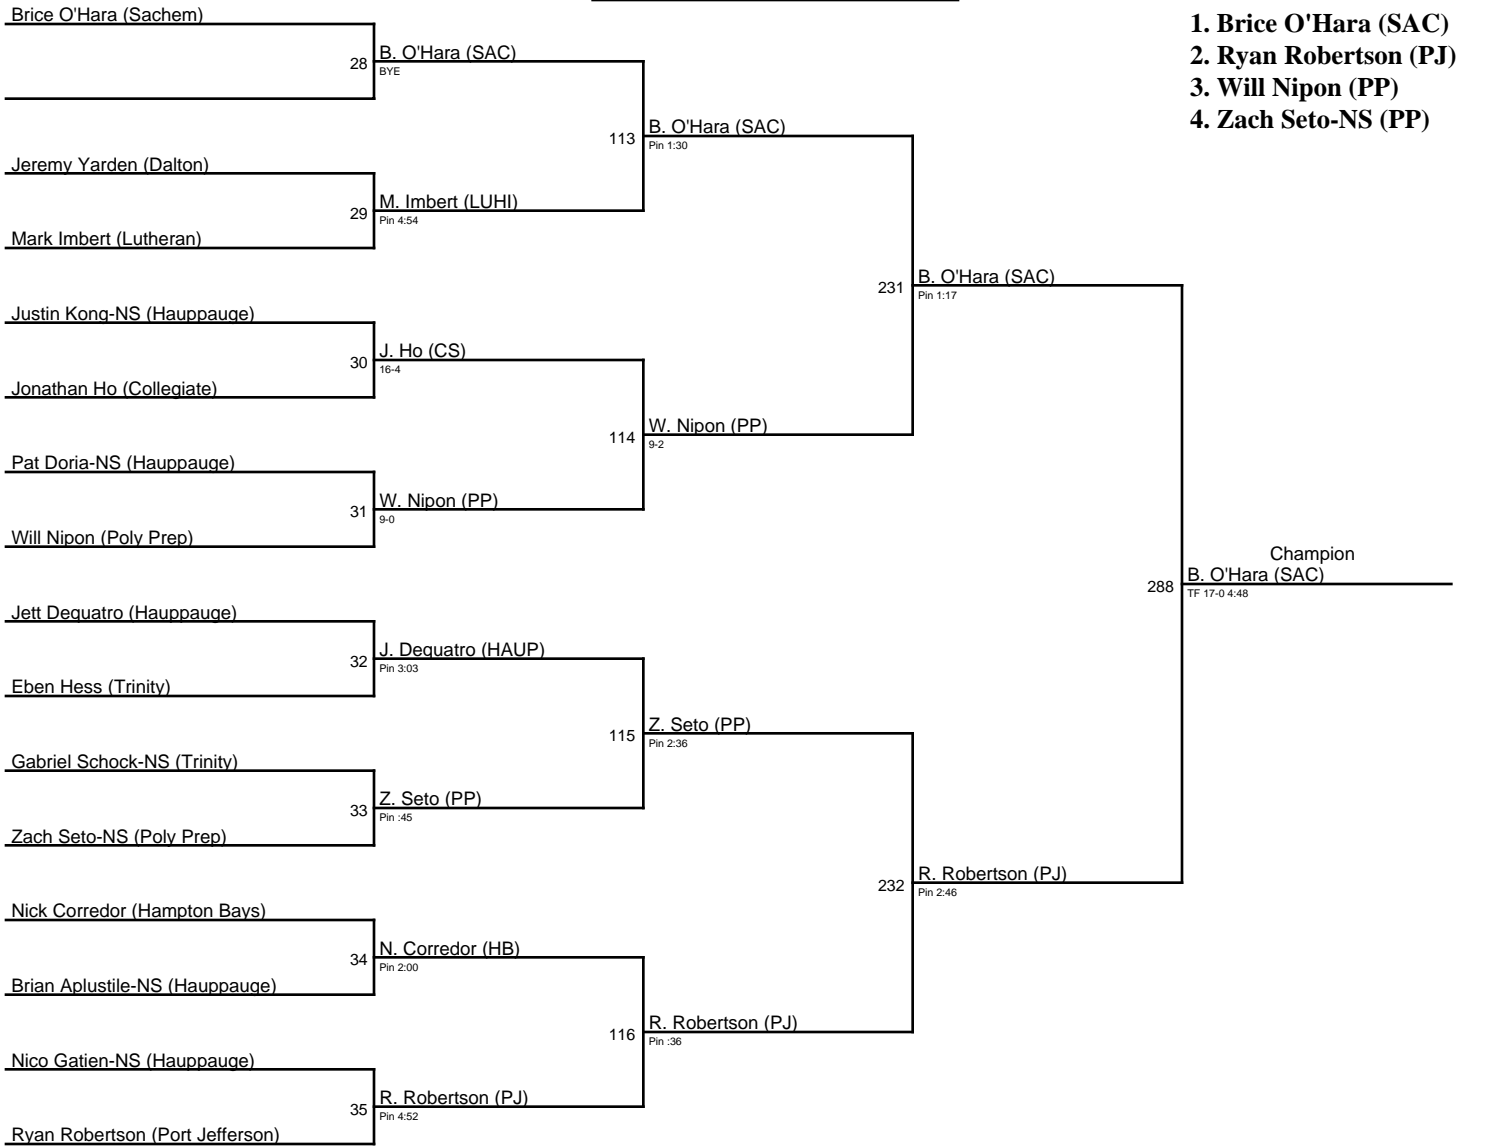

Sorensen 2018 / 134

1. Brice O'Hara (SAC)
2. Ryan Robertson (PJ)
3. Will Nipon (PP)
4. Zach Seto-NS (PP)