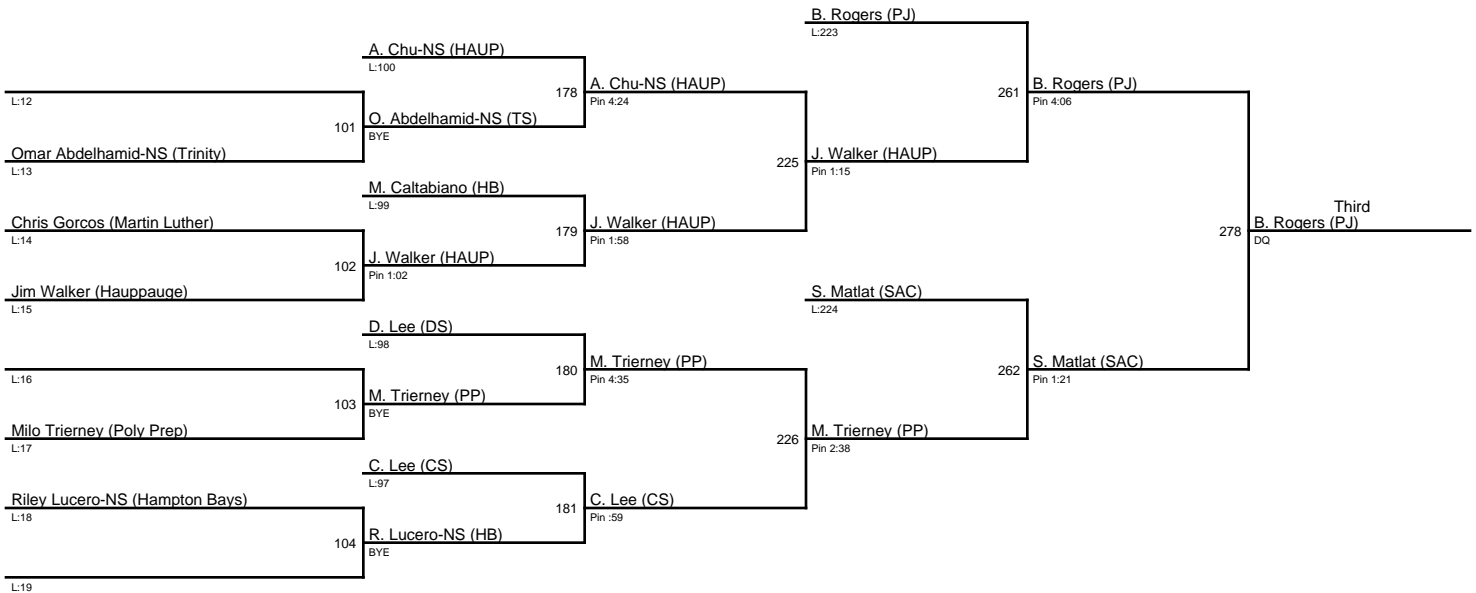

A. Held-NS (PJ)

from N:221

Sorensen 2018 / 115

- 1. Trevor Murray (SAC)
- 2. Tyler Bisono (HAUP)
- 3. Kiernan Fine-NS (HAUP)
- 4. Willy Kraus (HB)

Sorensen 2018 / 122

- 1. Robbie Williams-NS (PJ)
- 2. Ed Martinez-NS (SAC)
- 3. Brendan Rogers (PJ)
- 4. Sam Matlat (SAC)