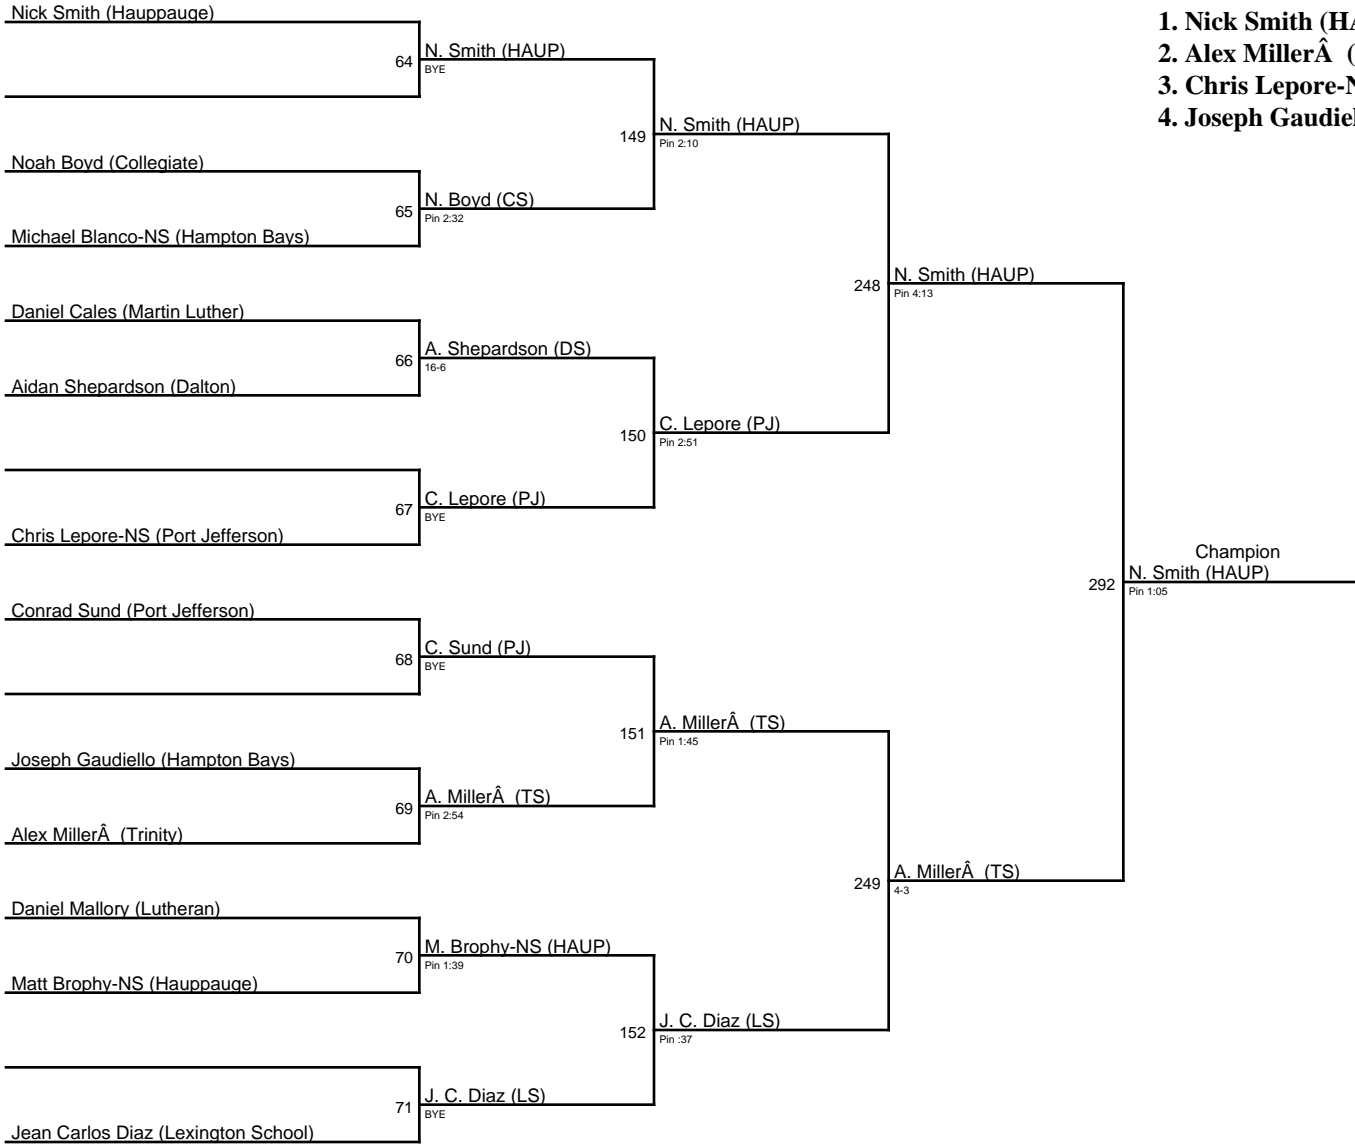

Sorensen 2018 / 172

1. Nick Smith (HAUP)
2. Alex MillerÂ (TS)
3. Chris Lepore-NS (PJ)
4. Joseph Gaudiello (HB)