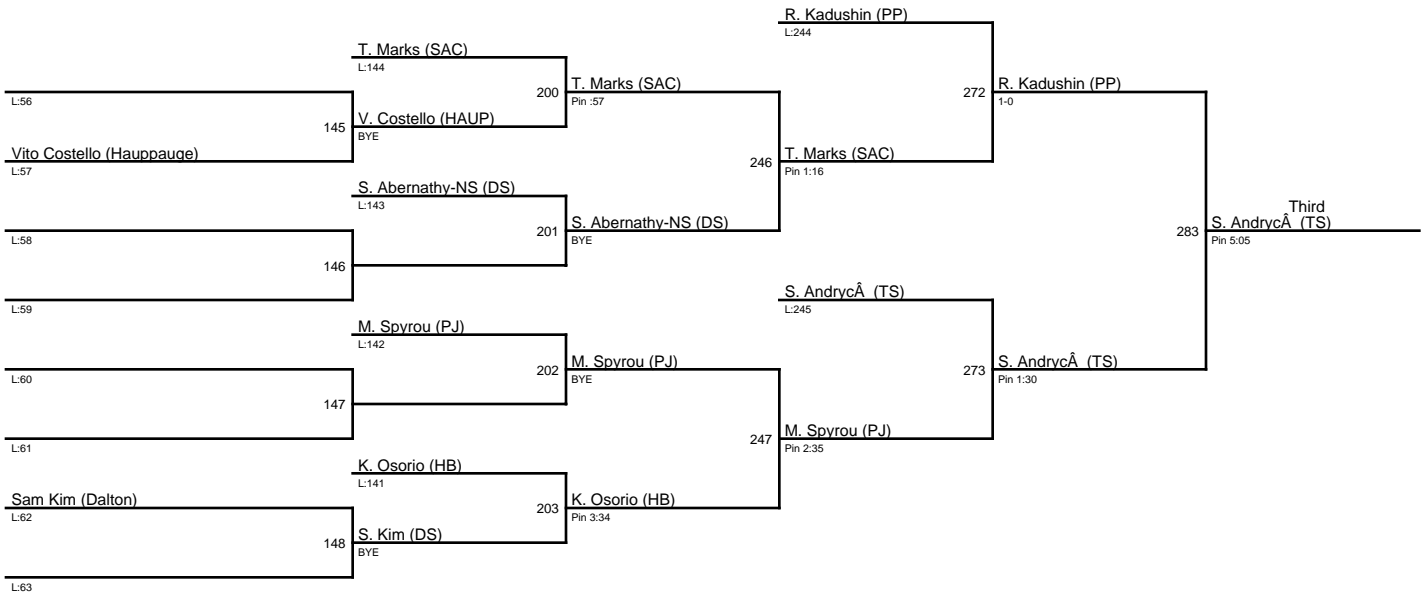

Sorensen 2018 / 162

1. David-Paul Schulze (ML)
2. Matt Murphy (PJ)
3. Stephen AndrycÂ (TS)
4. Rueben Kadushin (PP)