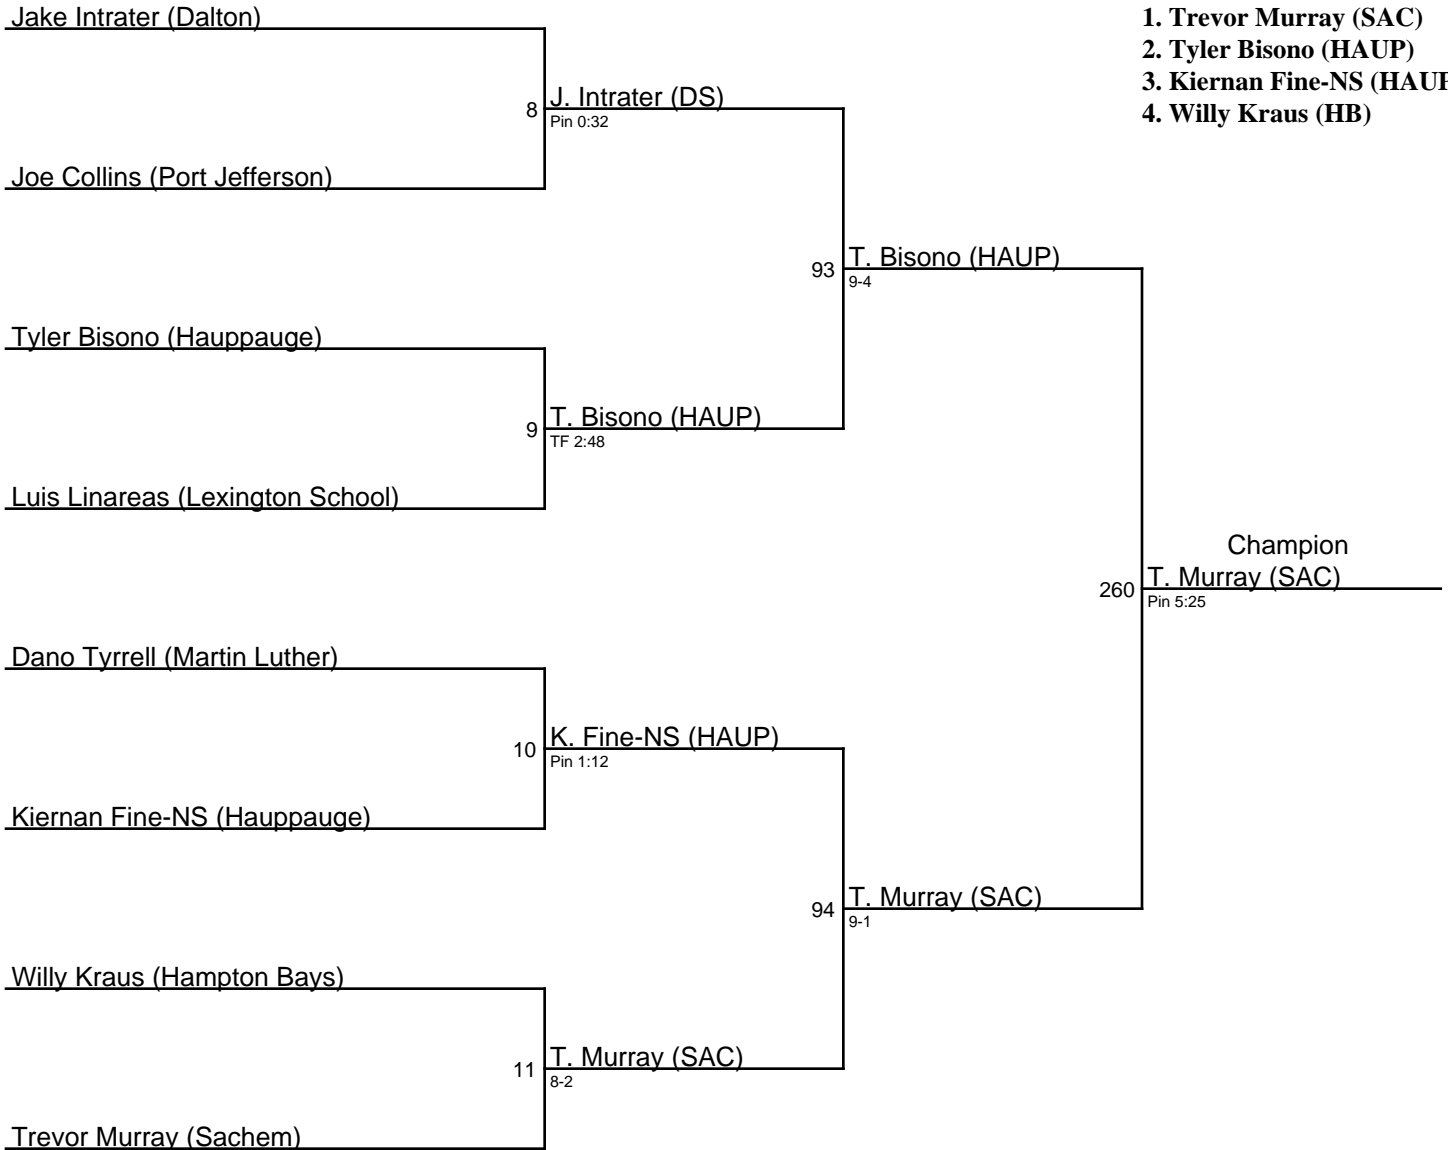

Pin 1:05

M. Lawson (ML)

from N:175

S. Robertson (PJ)

from N:220

259

S. Robertson (PJ)

Pin 3:05

A. Held-NS (PJ)

from N:221

Sorensen 2018 / 115

- 1. Trevor Murray (SAC)
- 2. Tyler Bisono (HAUP)
- 3. Kiernan Fine-NS (HAUP)
- 4. Willy Kraus (HB)

Sorensen 2018 / 122

- 1. Robbie Williams-NS (PJ)
- 2. Ed Martinez-NS (SAC)
- 3. Brendan Rogers (PJ)
- 4. Sam Matlat (SAC)