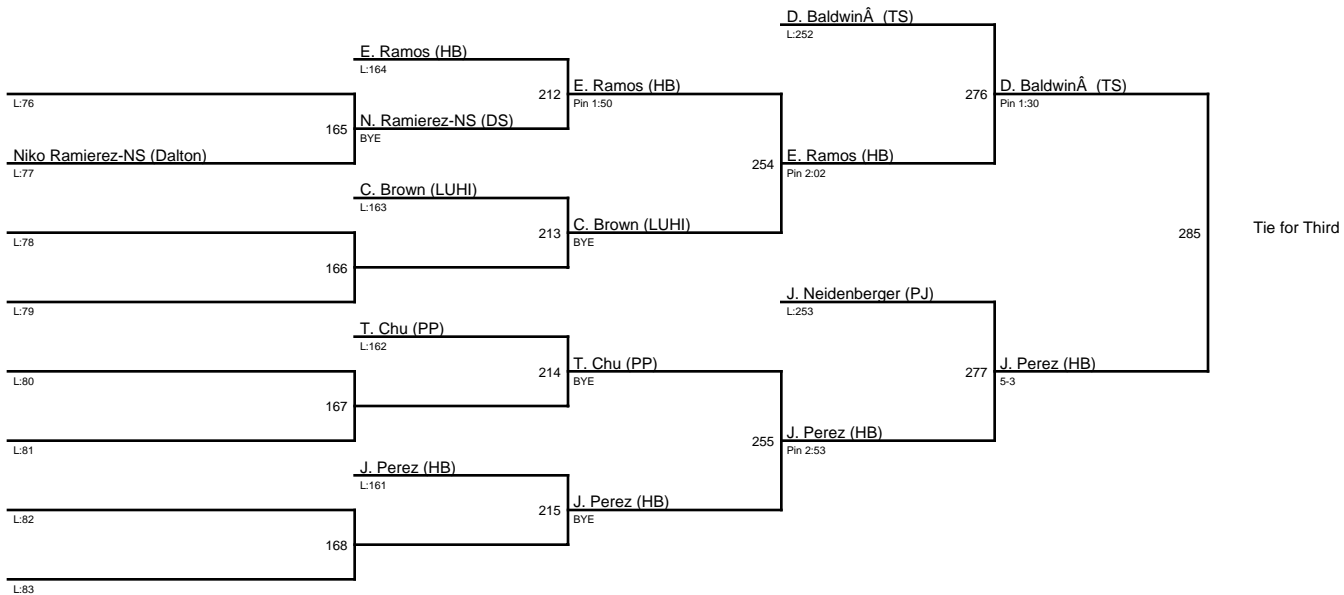

Sorensen 2018 / 222

1. Angel Pineda (SAC)
2. Simon Rhodes (DS)
3. Dylan BaldwinÂ (TS)
3. Jackson Perez (HB)