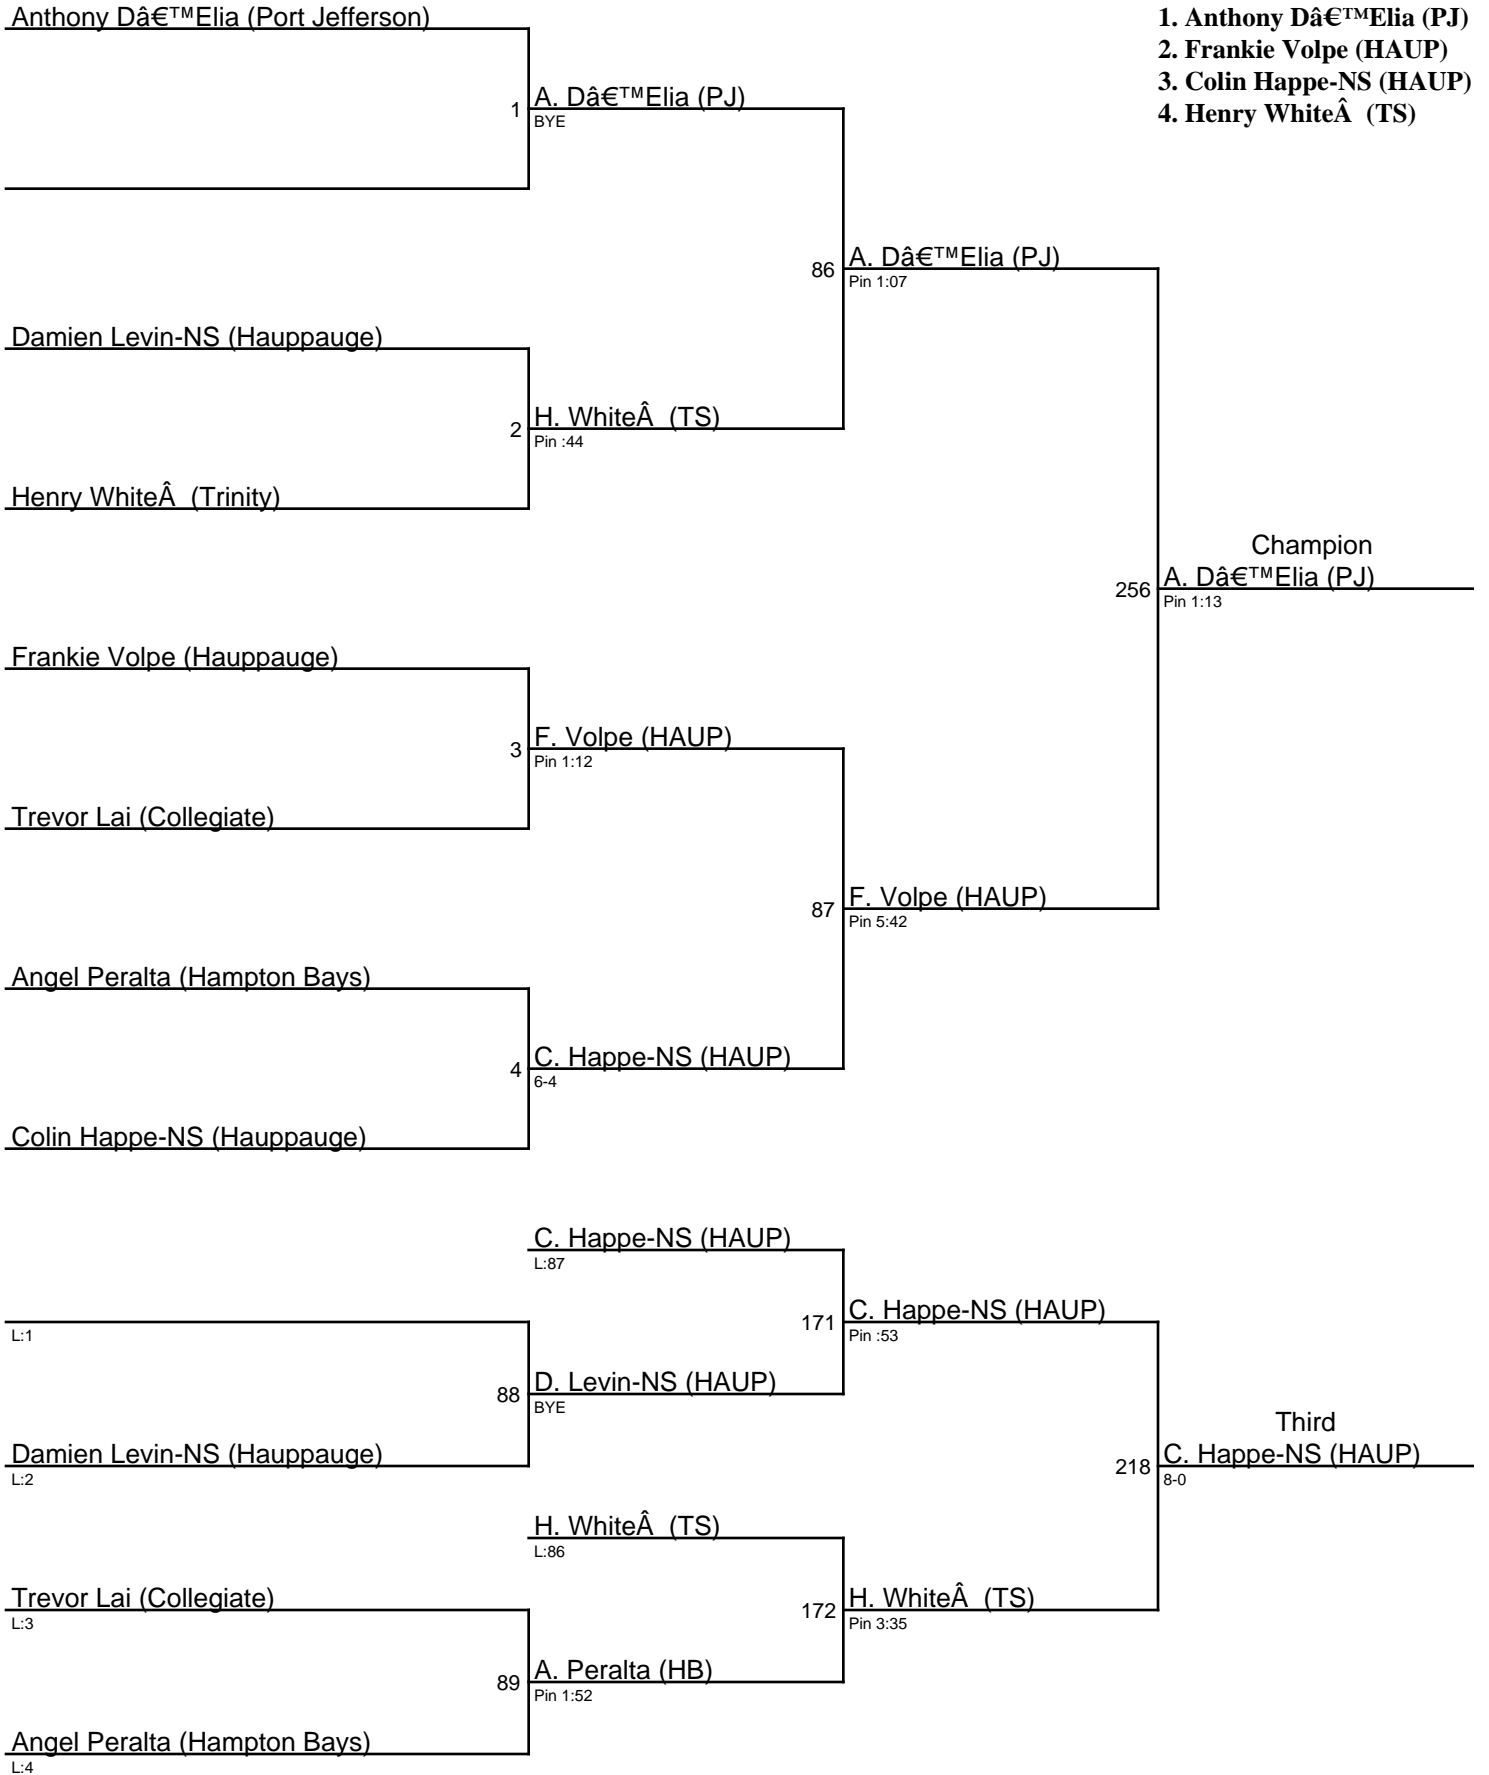

Sorensen 2018 / 101

- 1. Anthony Dâ€™Elia (PJ)**
- 2. Frankie Volpe (HAUP)**
- 3. Colin Happe-NS (HAUP)**
- 4. Henry WhiteÂ (TS)**

Sorensen 2018 / 108

Henry Morris (Poly Prep)

Mason Lawson (Martin Luther)