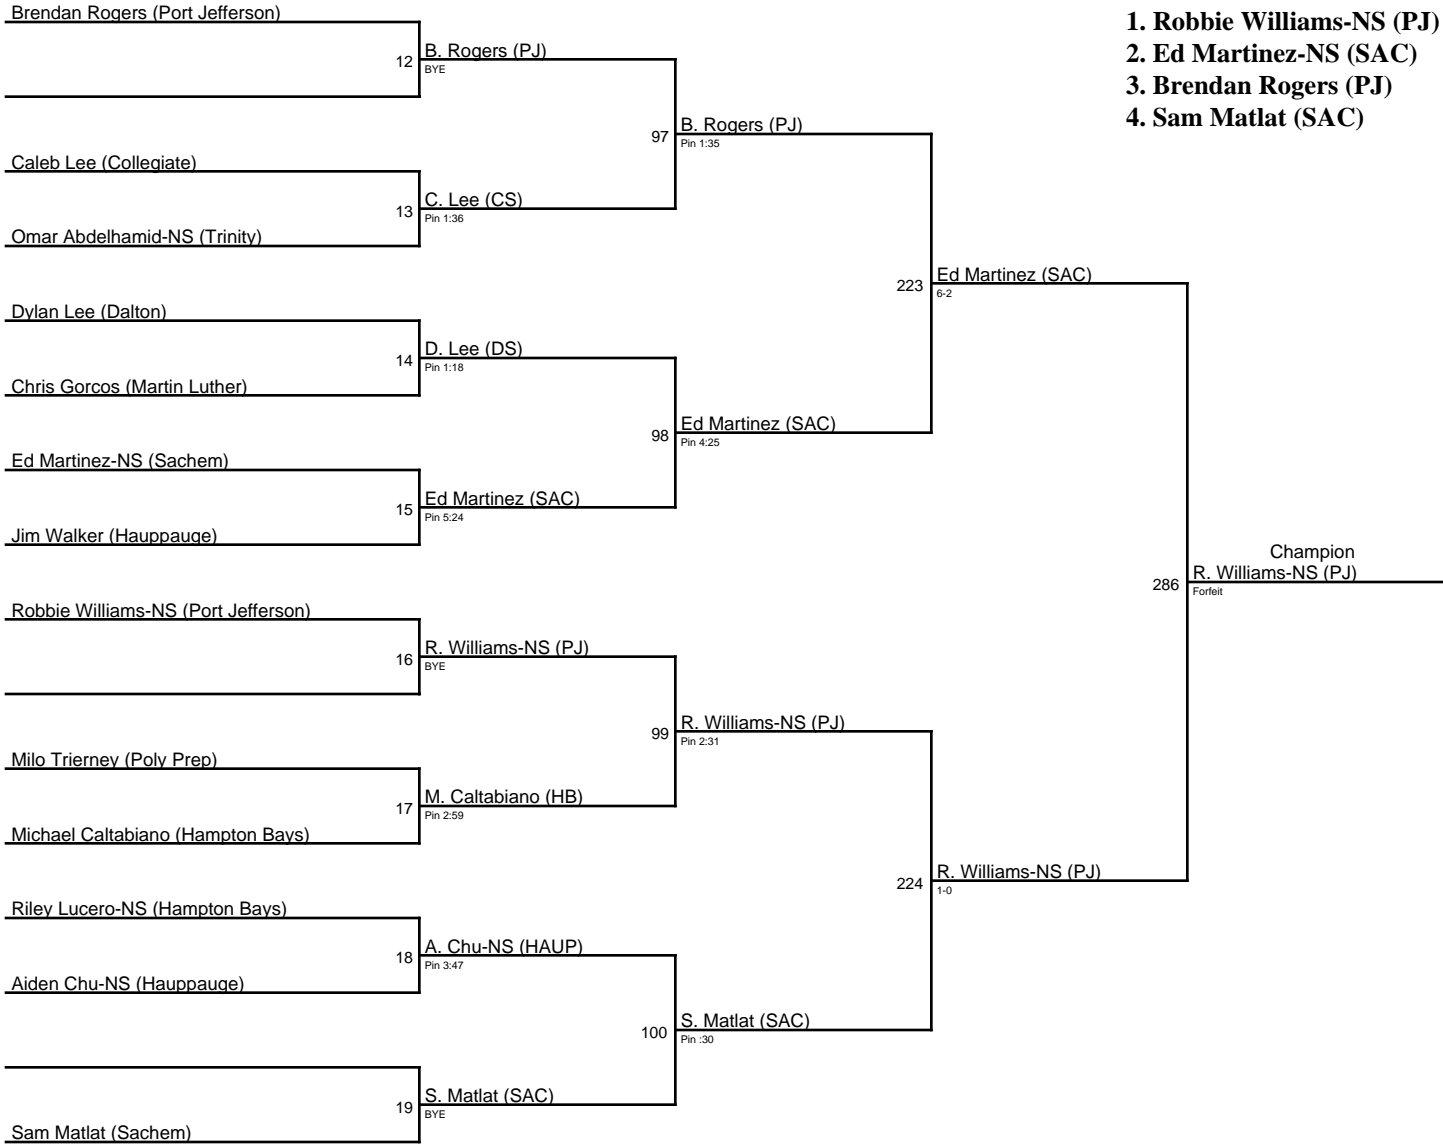

A. Held-NS (PJ)

from N:221

Sorensen 2018 / 115

- 1. Trevor Murray (SAC)
- 2. Tyler Bisono (HAUP)
- 3. Kiernan Fine-NS (HAUP)
- 4. Willy Kraus (HB)

Sorensen 2018 / 122

- 1. Robbie Williams-NS (PJ)
- 2. Ed Martinez-NS (SAC)
- 3. Brendan Rogers (PJ)
- 4. Sam Matlat (SAC)