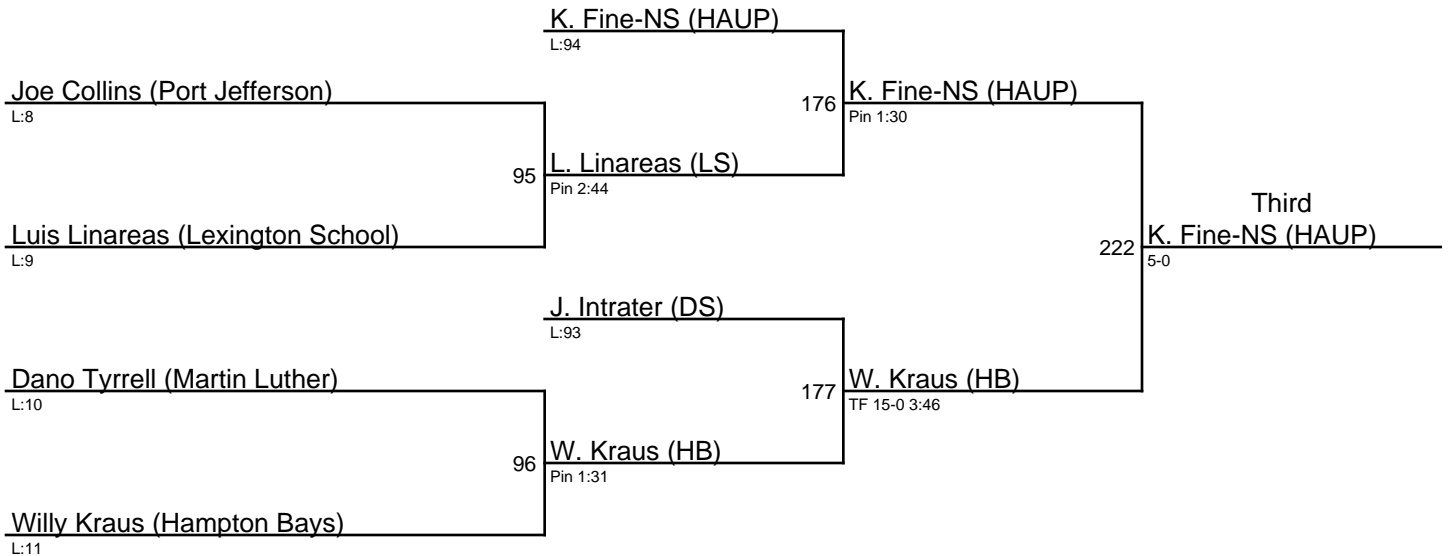

Sorensen 2018 / 115

1. Trevor Murray (SAC)
2. Tyler Bisono (HAUP)
3. Kiernan Fine-NS (HAUP)
4. Willy Kraus (HB)