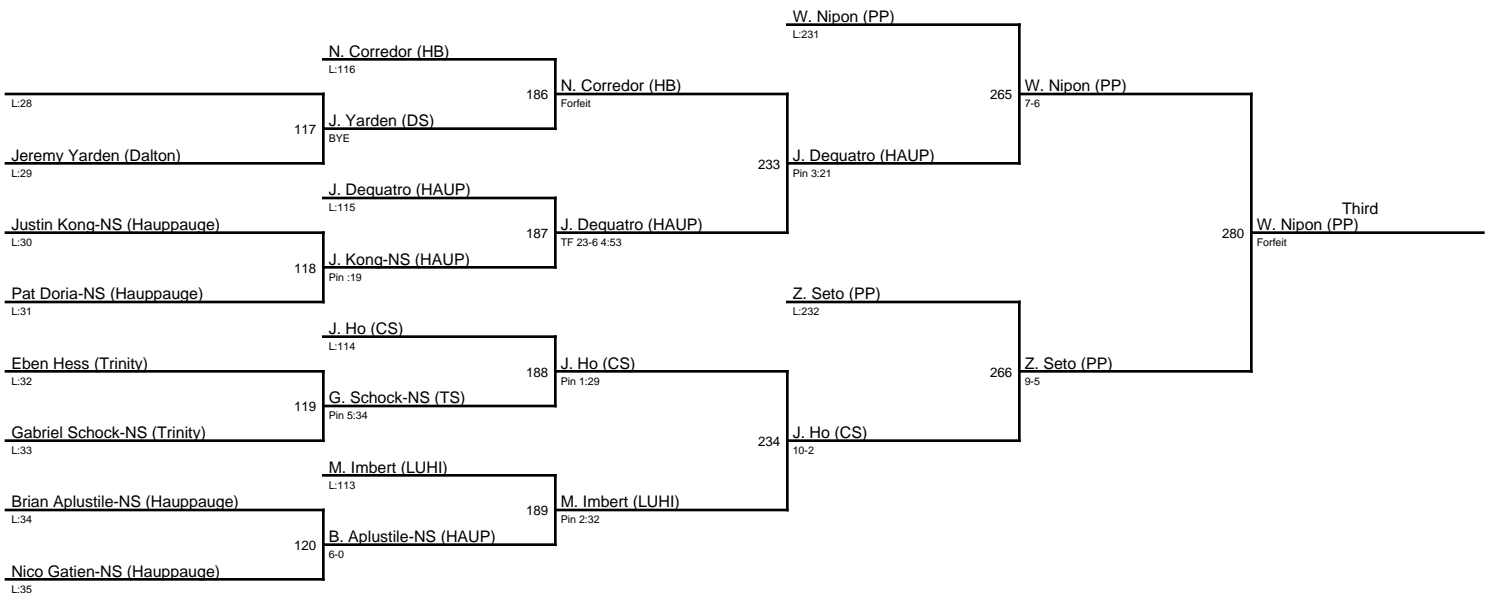

Sorensen 2018 / 134

1. Brice O'Hara (SAC)
2. Ryan Robertson (PJ)
3. Will Nipon (PP)
4. Zach Seto-NS (PP)