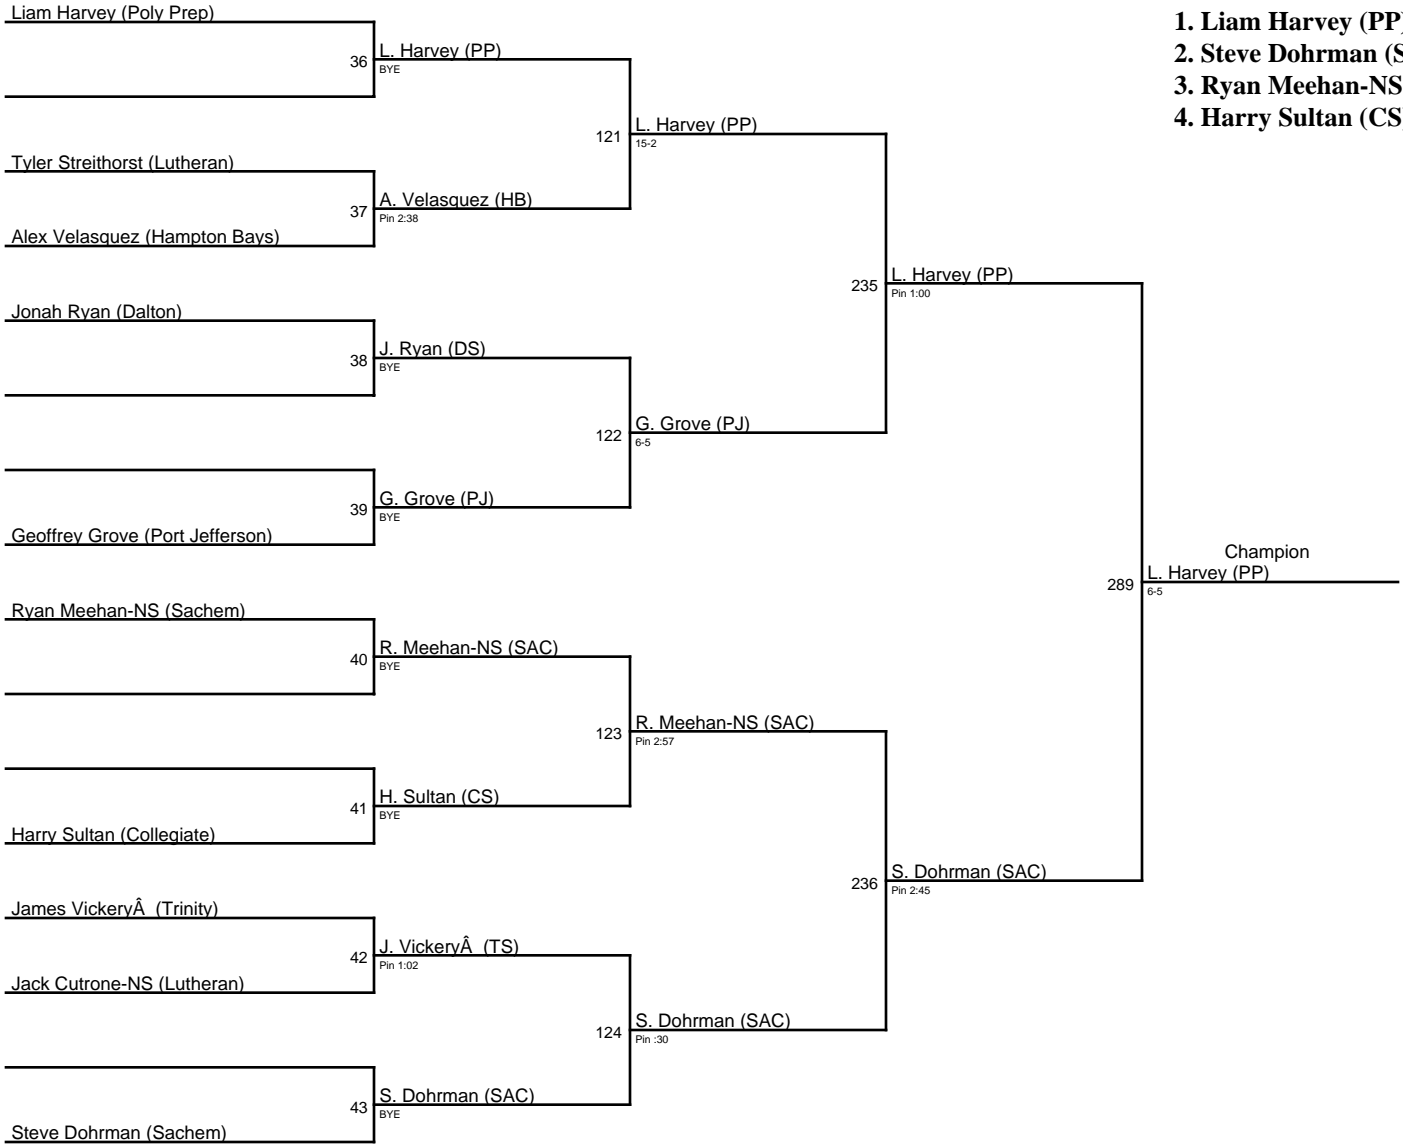

Sorensen 2018 / 140

1. Liam Harvey (PP)
2. Steve Dohrman (SAC)
3. Ryan Meehan-NS (SAC)
4. Harry Sultan (CS)