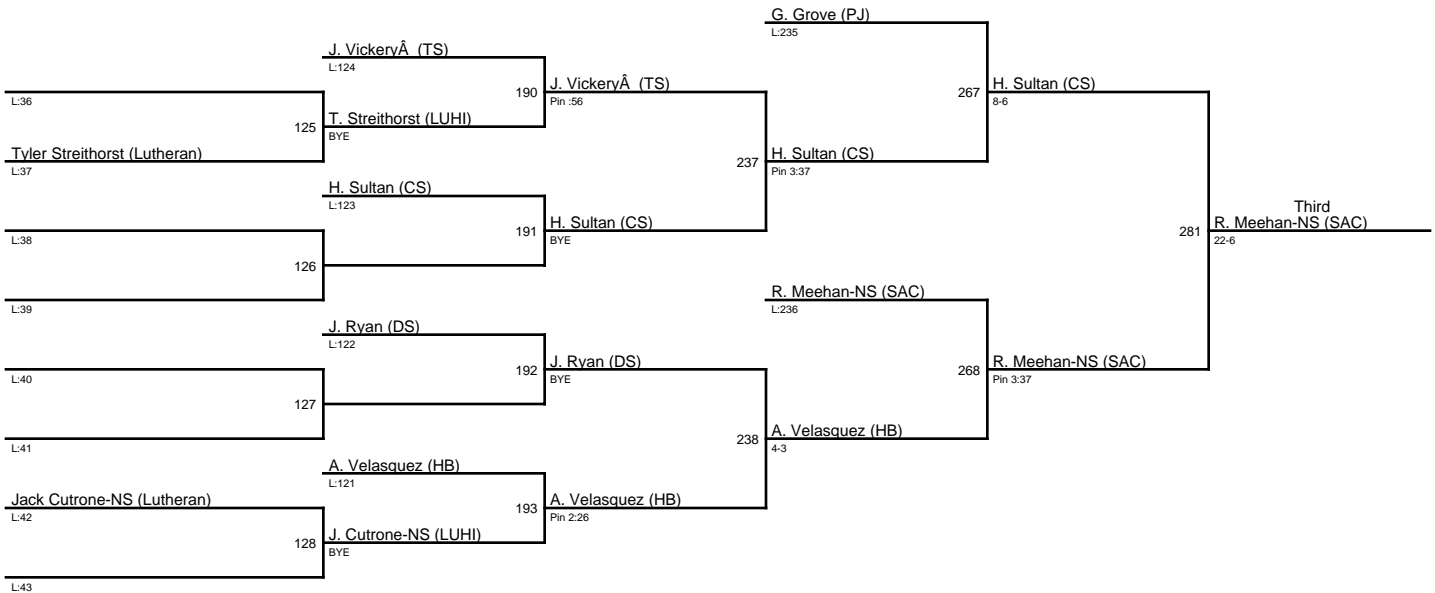

Sorensen 2018 / 140

1. Liam Harvey (PP)
2. Steve Dohrman (SAC)
3. Ryan Meehan-NS (SAC)
4. Harry Sultan (CS)