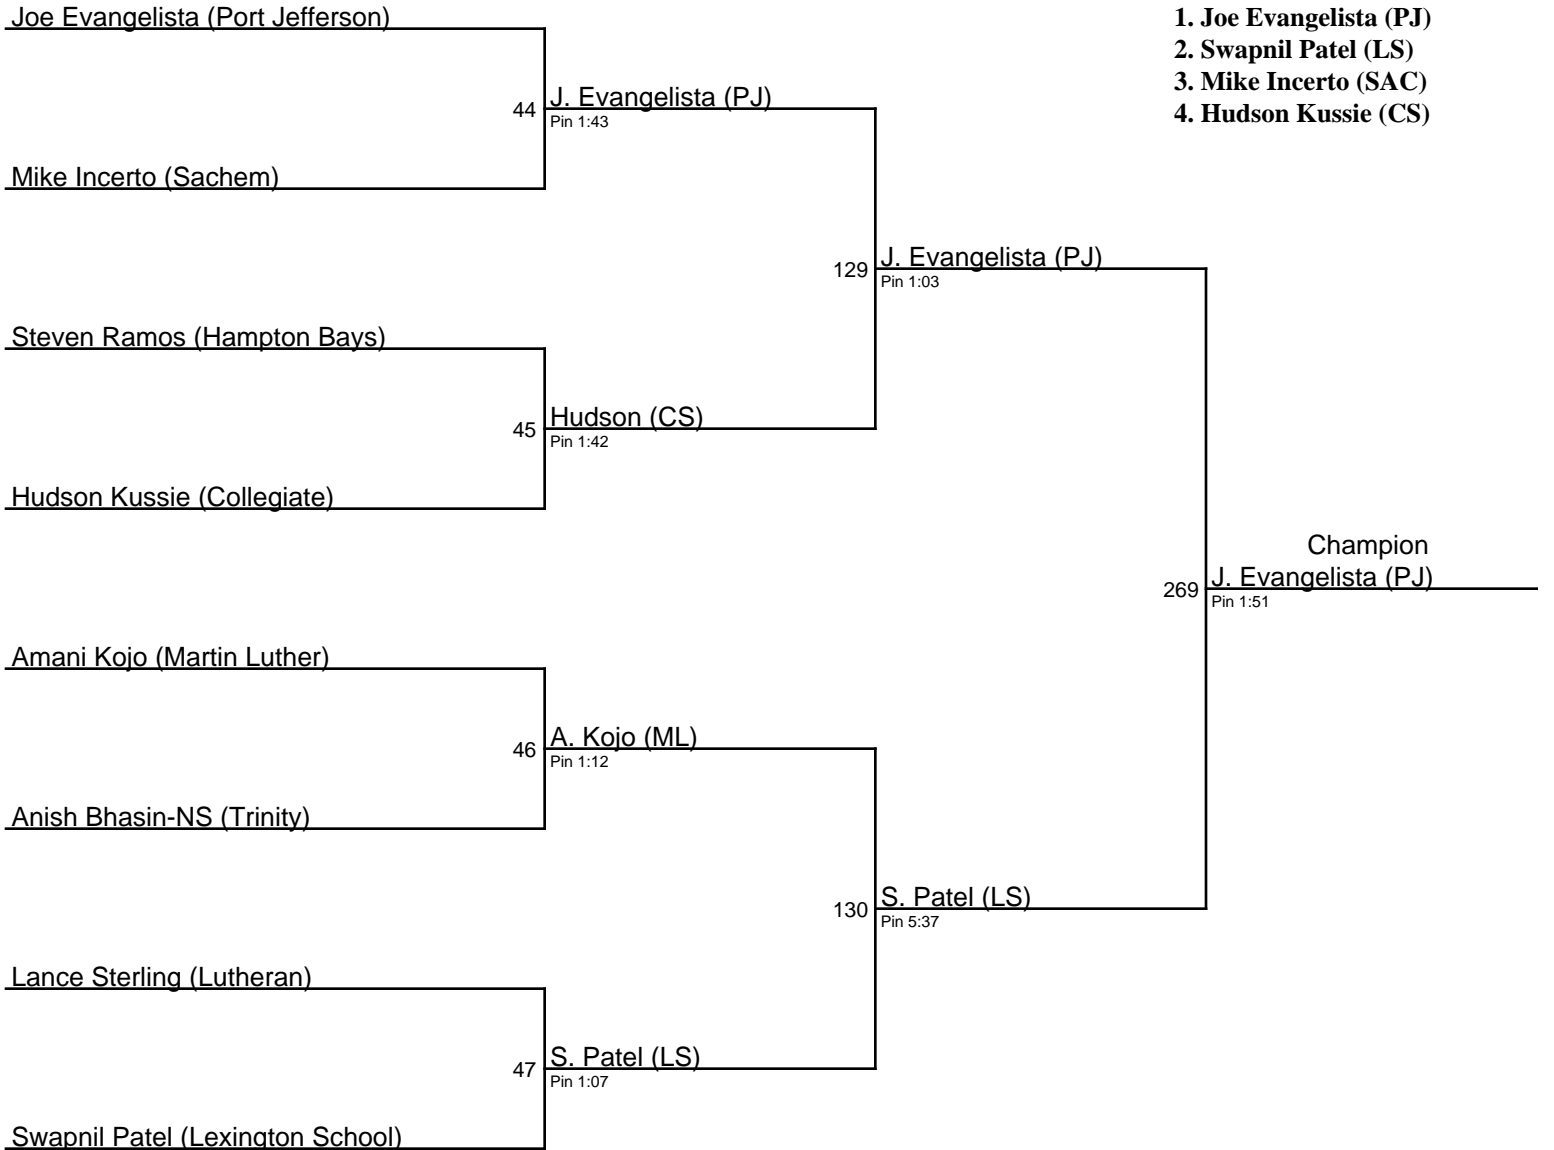

Sorensen 2018 / 147

1. Joe Evangelista (PJ)
2. Swapnil Patel (LS)
3. Mike Incerto (SAC)
4. Hudson Kussie (CS)