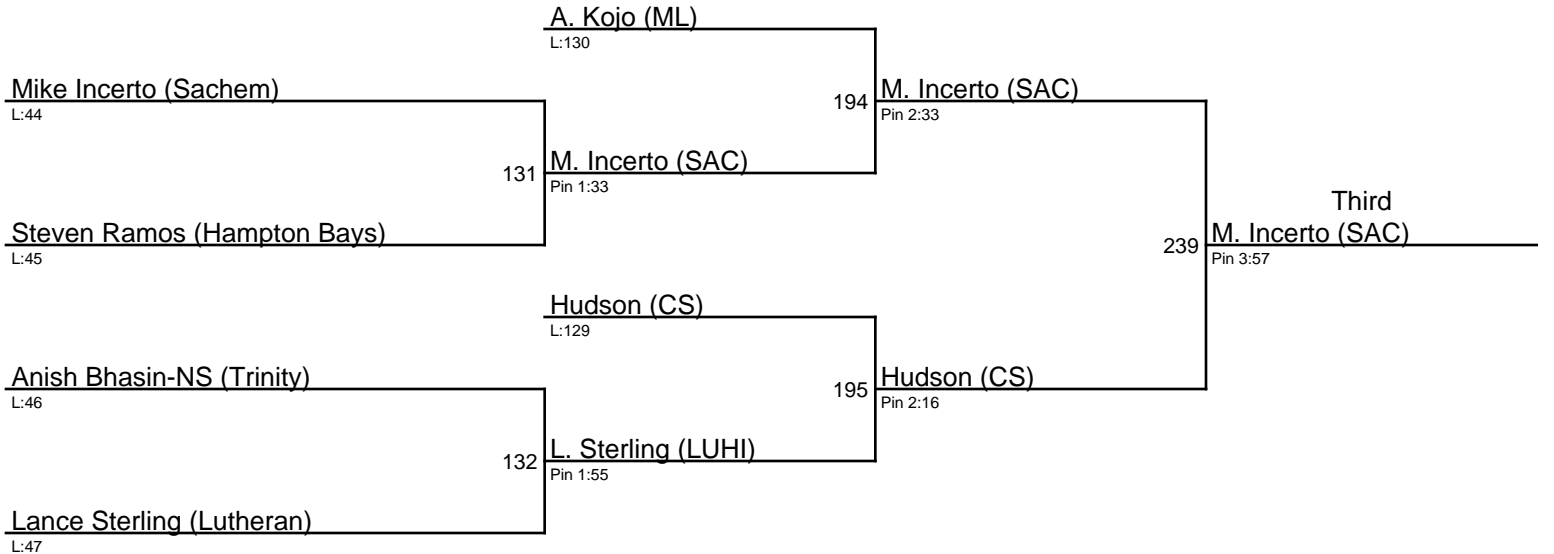

Sorensen 2018 / 147

1. Joe Evangelista (PJ)
2. Swapnil Patel (LS)
3. Mike Incerto (SAC)
4. Hudson Kussie (CS)