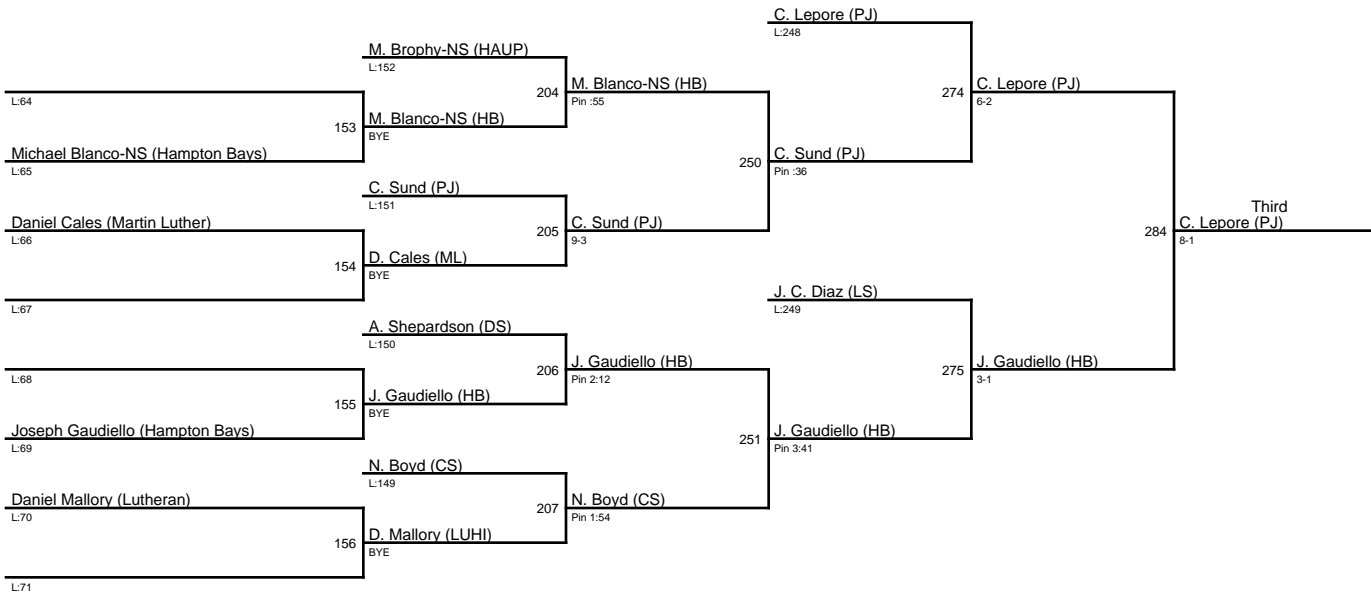

Sorensen 2018 / 172

1. Nick Smith (HAUP)
2. Alex MillerÂ (TS)
3. Chris Lepore-NS (PJ)
4. Joseph Gaudiello (HB)