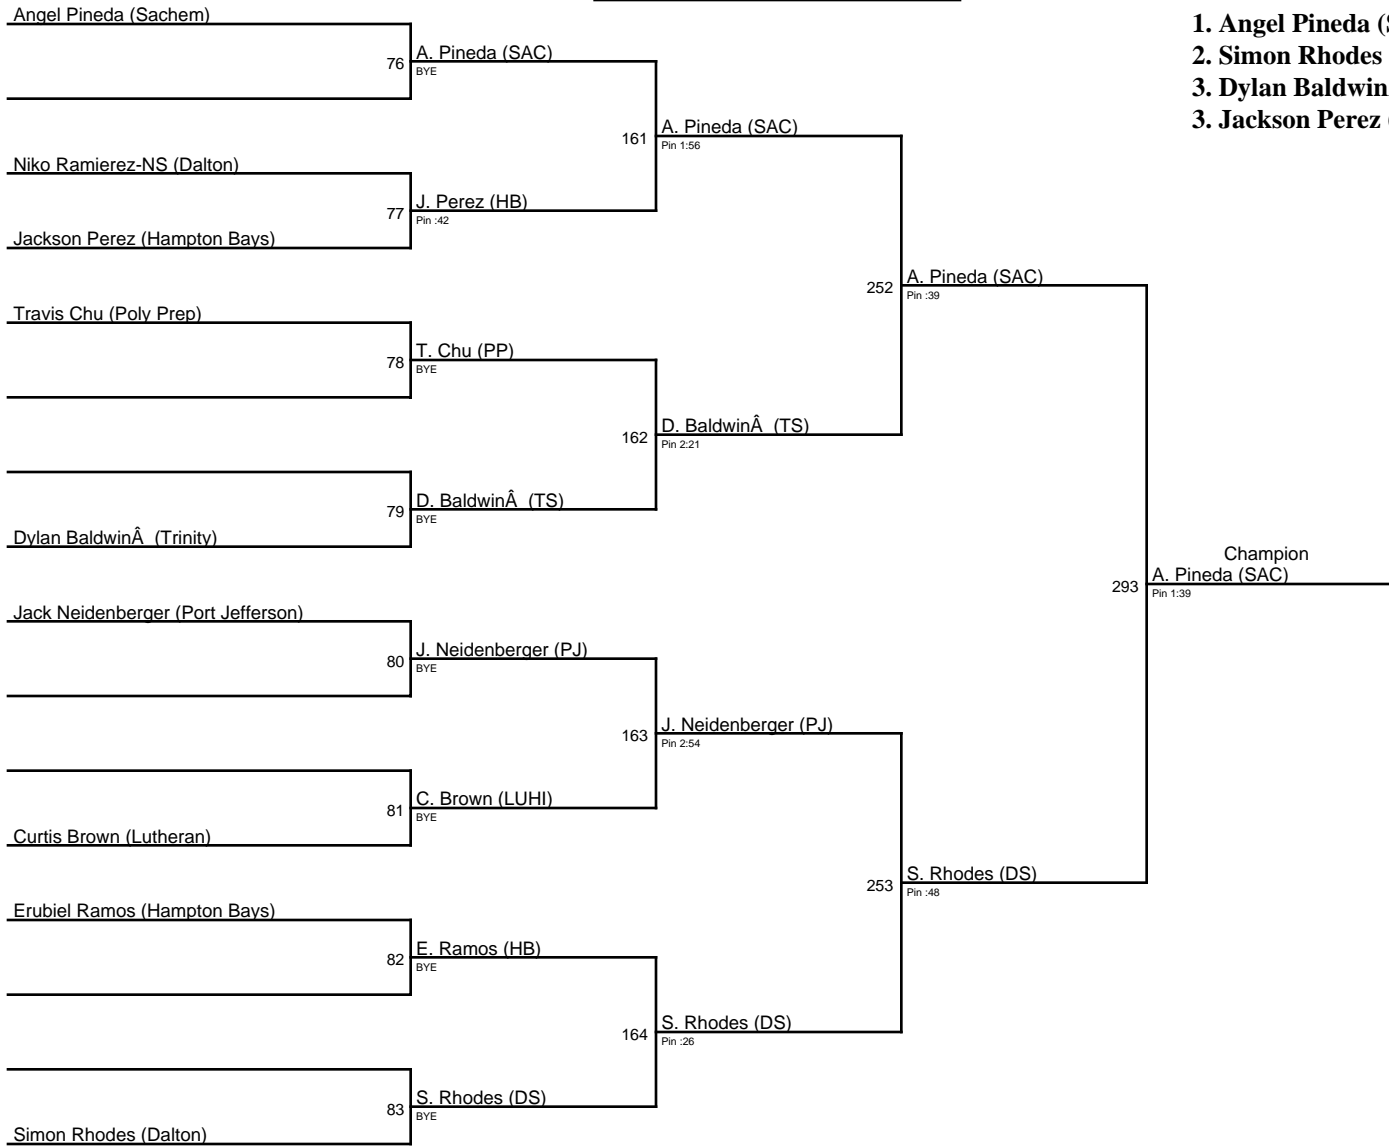

Sorensen 2018 / 222

1. Angel Pineda (SAC)
2. Simon Rhodes (DS)
3. Dylan BaldwinÂ (TS)
3. Jackson Perez (HB)