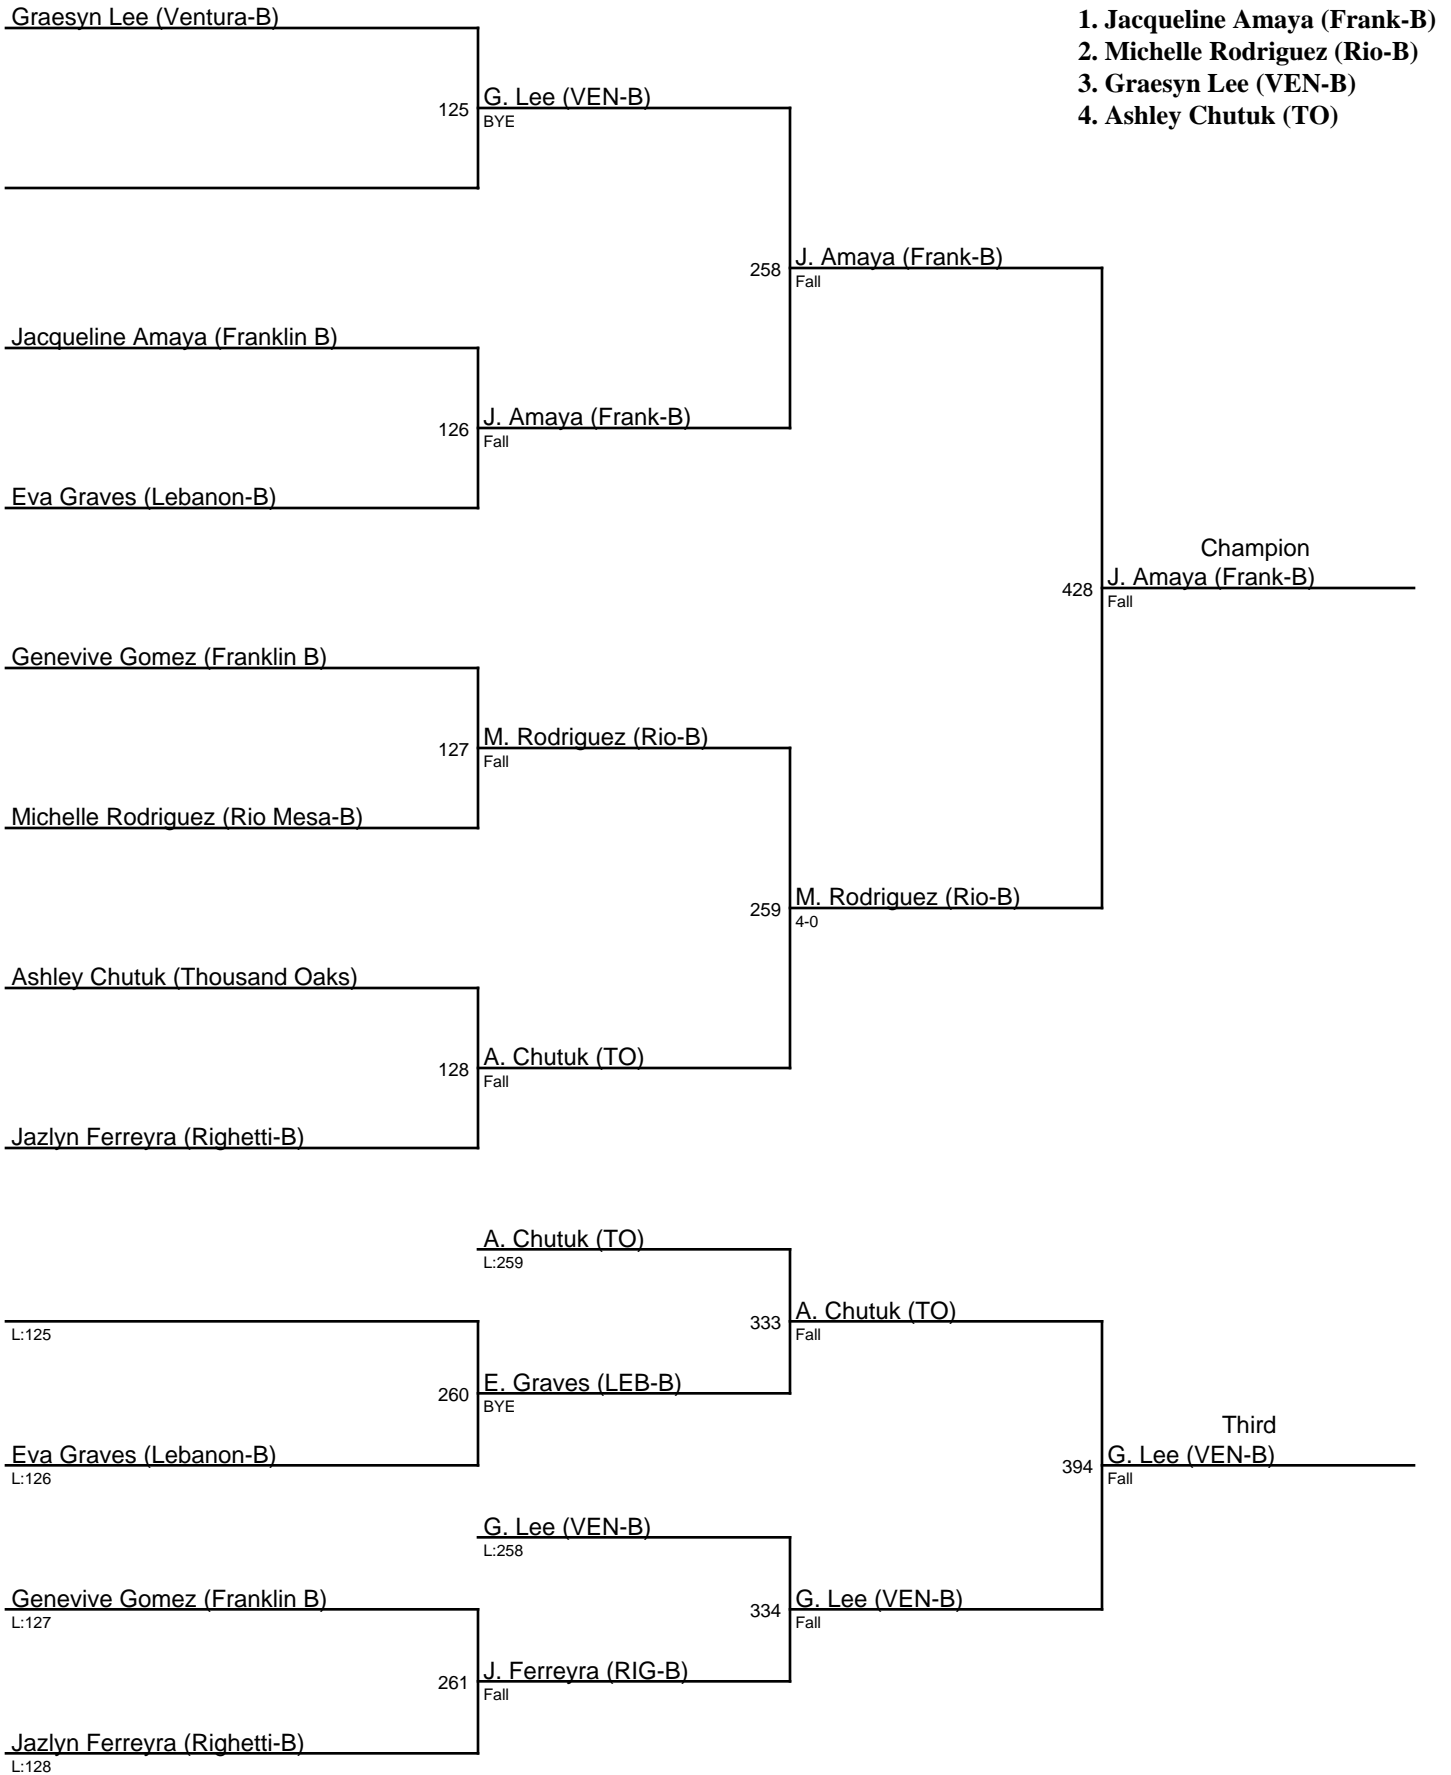

2024 Showdown on the Shore / 190-B