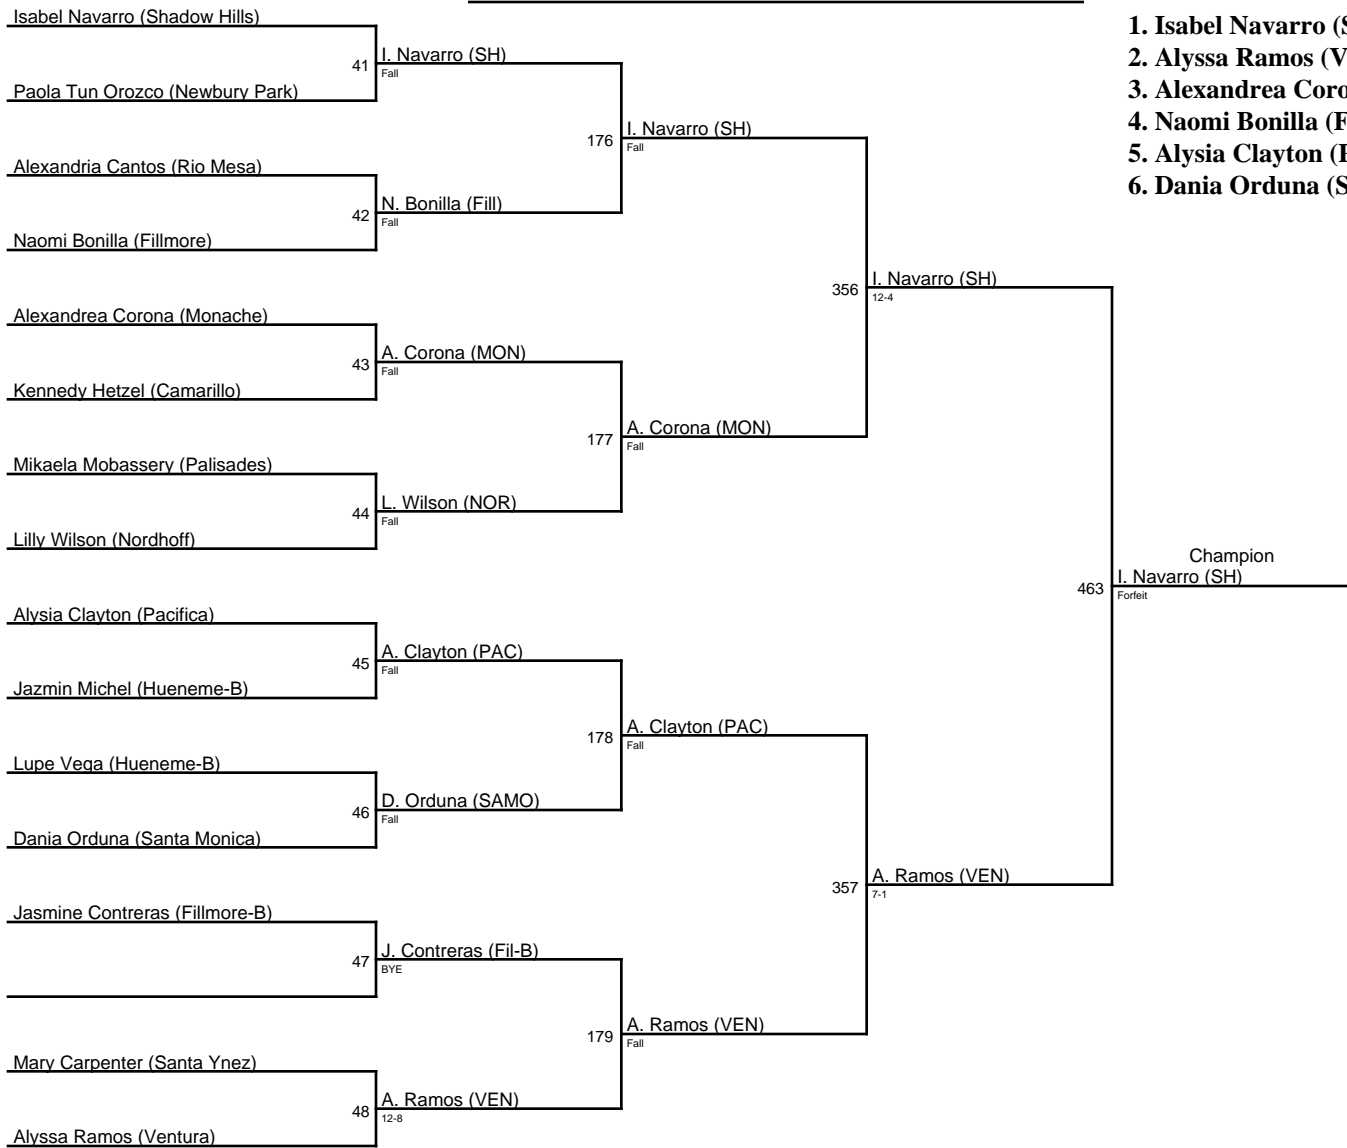

from N:175

2024 Showdown on the Shore / 120

1. Isabel Navarro (SH)
2. Alyssa Ramos (VEN)
3. Alexandria Corona (MON)
4. Naomi Bonilla (Fill)
5. Alysia Clayton (PAC)
6. Dania Orduna (SAMO)

2024 Showdown on the Shore / 120-B