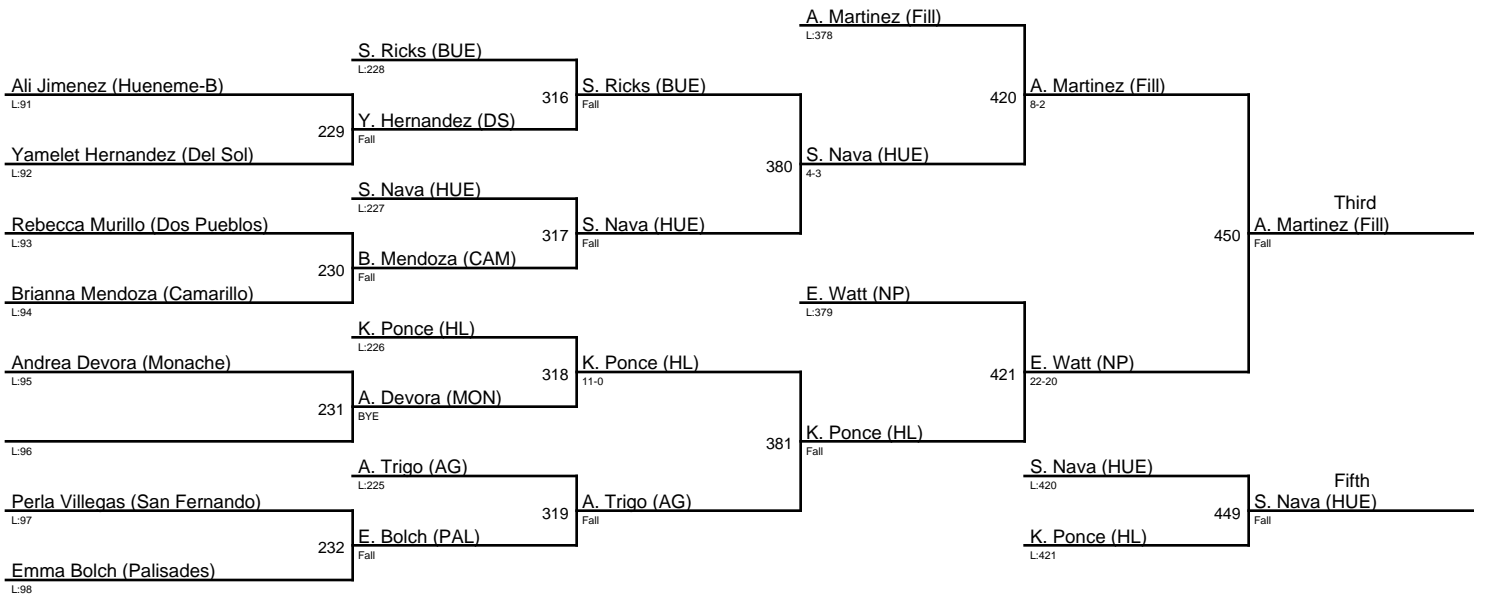

2024 Showdown on the Shore / 135

2024 Showdown on the Shore / 135-B

- 1. Layla Maria (HUE)
- 2. Skyla Sandoval (Fil-B)
- 3. Sierrah Kendig (DP)
- 4. Christine Panopio (Fil-C)

2024 Showdown on the Shore / 140

2024 Showdown on the Shore / 145

1. Avalynn Ramos (VEN)
2. Anabelle Aguirre (RIGH)
3. Alexa Martinez (Fill)
4. Evan Watt (NP)
5. Sami Nava (HUE)
6. Katherine Ponce (HL)

2024 Showdown on the Shore / 155

1. Michelle Flores (RIO)
2. Giselle Romero (SH)
3. Mareli Escobedo (HUE)
4. Sofia Townsley (PAL)
5. Madison Turner (LOM)
6. Esabell Martin (Mon-B)