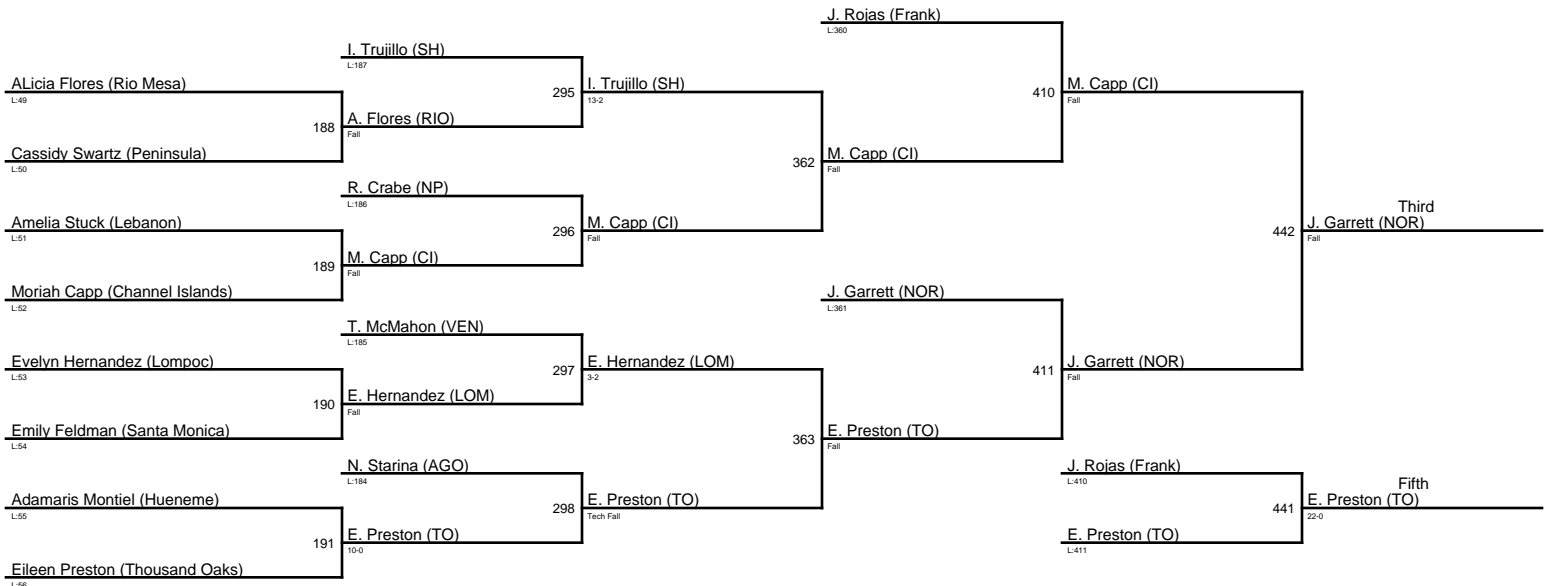

from N:175

2024 Showdown on the Shore / 120

1. Isabel Navarro (SH)
2. Alyssa Ramos (VEN)
3. Alexandria Corona (MON)
4. Naomi Bonilla (Fill)
5. Alysia Clayton (PAC)
6. Dania Orduna (SAMO)

2024 Showdown on the Shore / 120-B

No matches

2024 Showdown on the Shore / 125

1. Miriam Guadamuz (HL)
2. Siena Antonio Hopkins (CAM)
3. Jayleen Garrett (NOR)
4. Moriah Capp (CI)
5. Eileen Preston (TO)
6. Jocelyn Rojas (Frank)

2024 Showdown on the Shore / 125-B