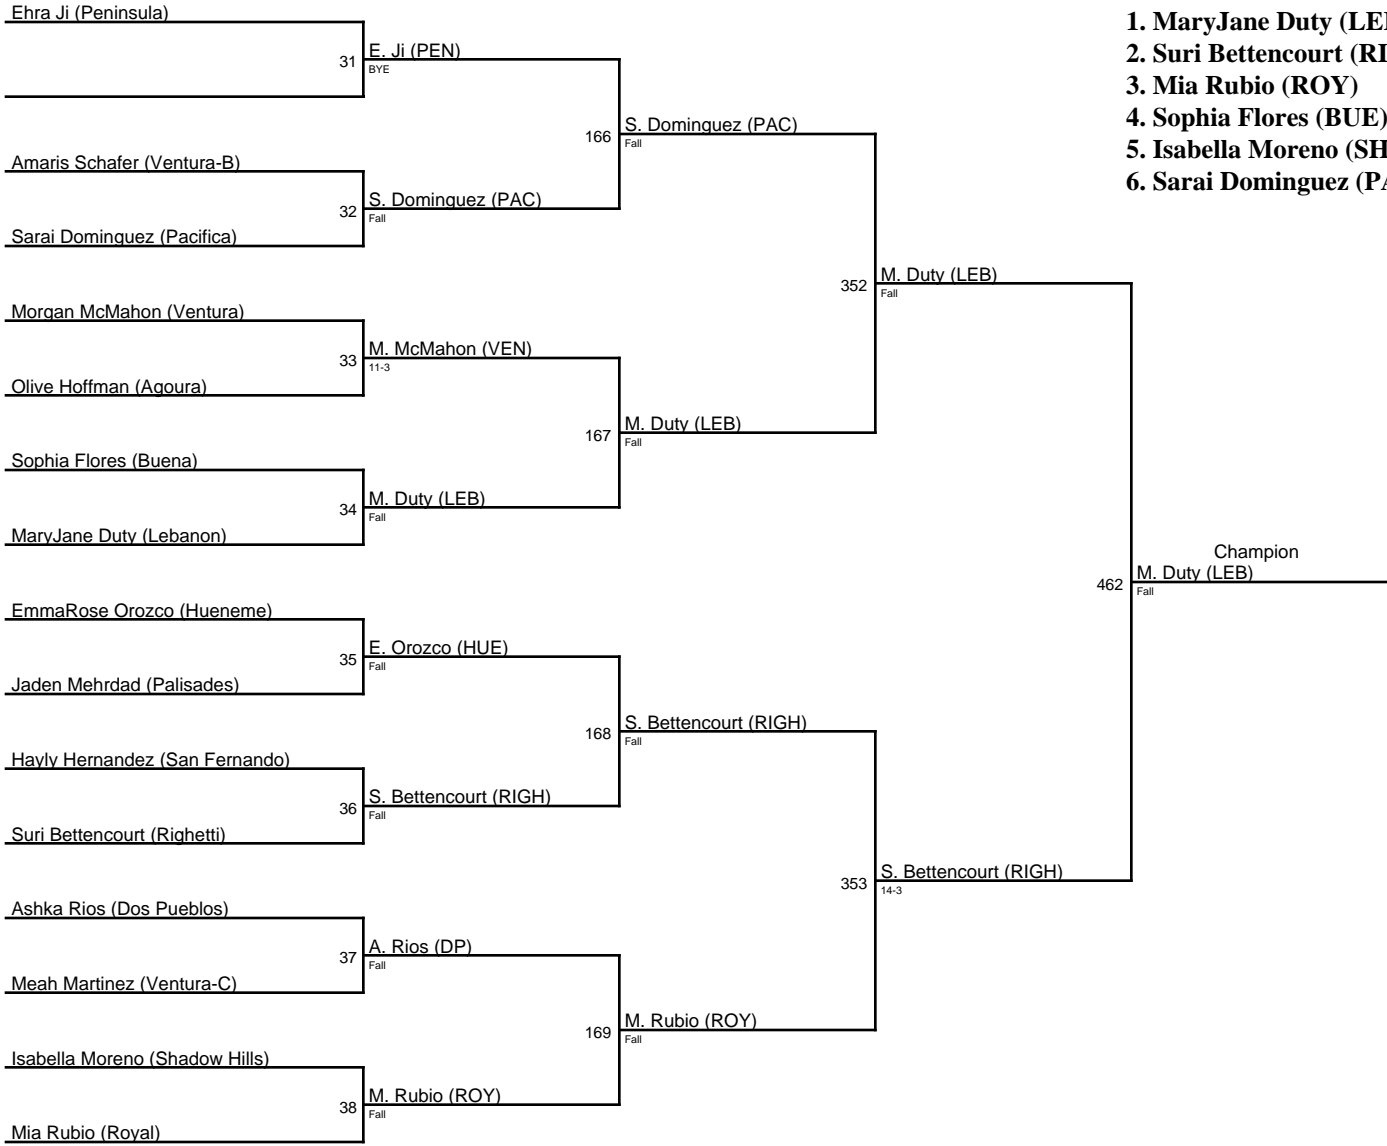

165

I. Gonzalez (PAC)

DQ

L:30

2024 Showdown on the Shore / 115

1. MaryJane Duty (LEB)
2. Suri Bettencourt (RIGH)
3. Mia Rubio (ROY)
4. Sophia Flores (BUE)
5. Isabella Moreno (SH)
6. Sarai Dominguez (PAC)

2024 Showdown on the Shore / 115-B