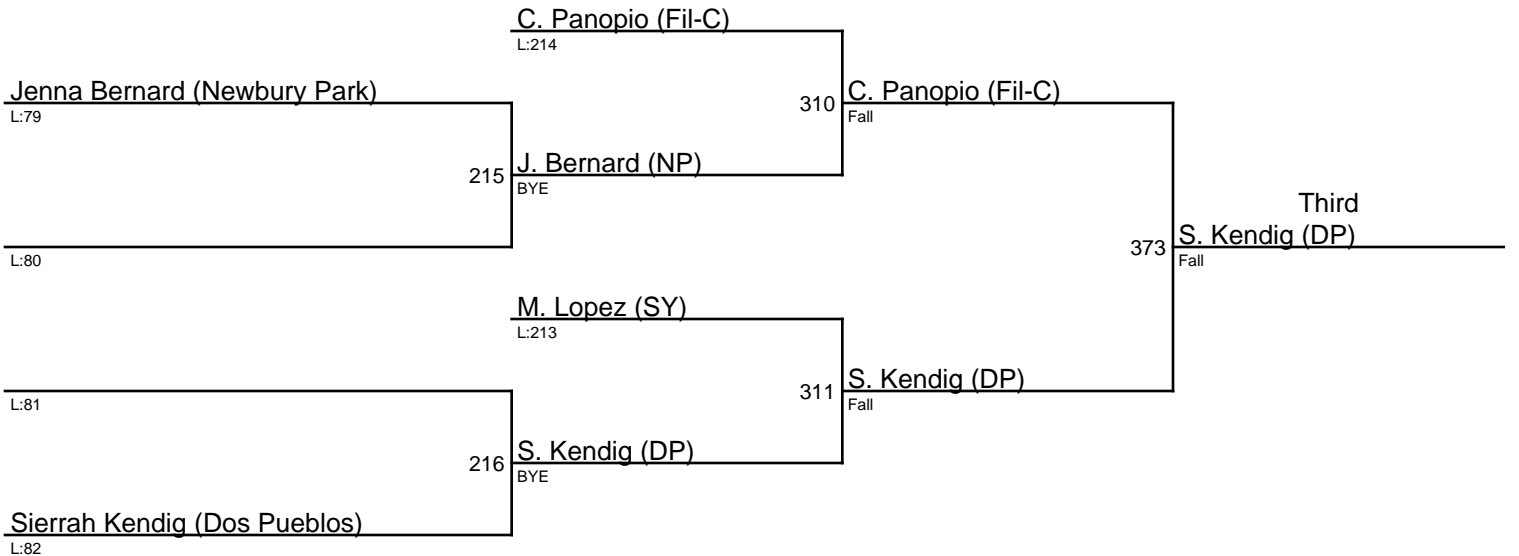

2024 Showdown on the Shore / 135

2024 Showdown on the Shore / 135-B

- 1. Layla Maria (HUE)
- 2. Skyla Sandoval (Fil-B)
- 3. Sierrah Kendig (DP)
- 4. Christine Panopio (Fil-C)

2024 Showdown on the Shore / 140