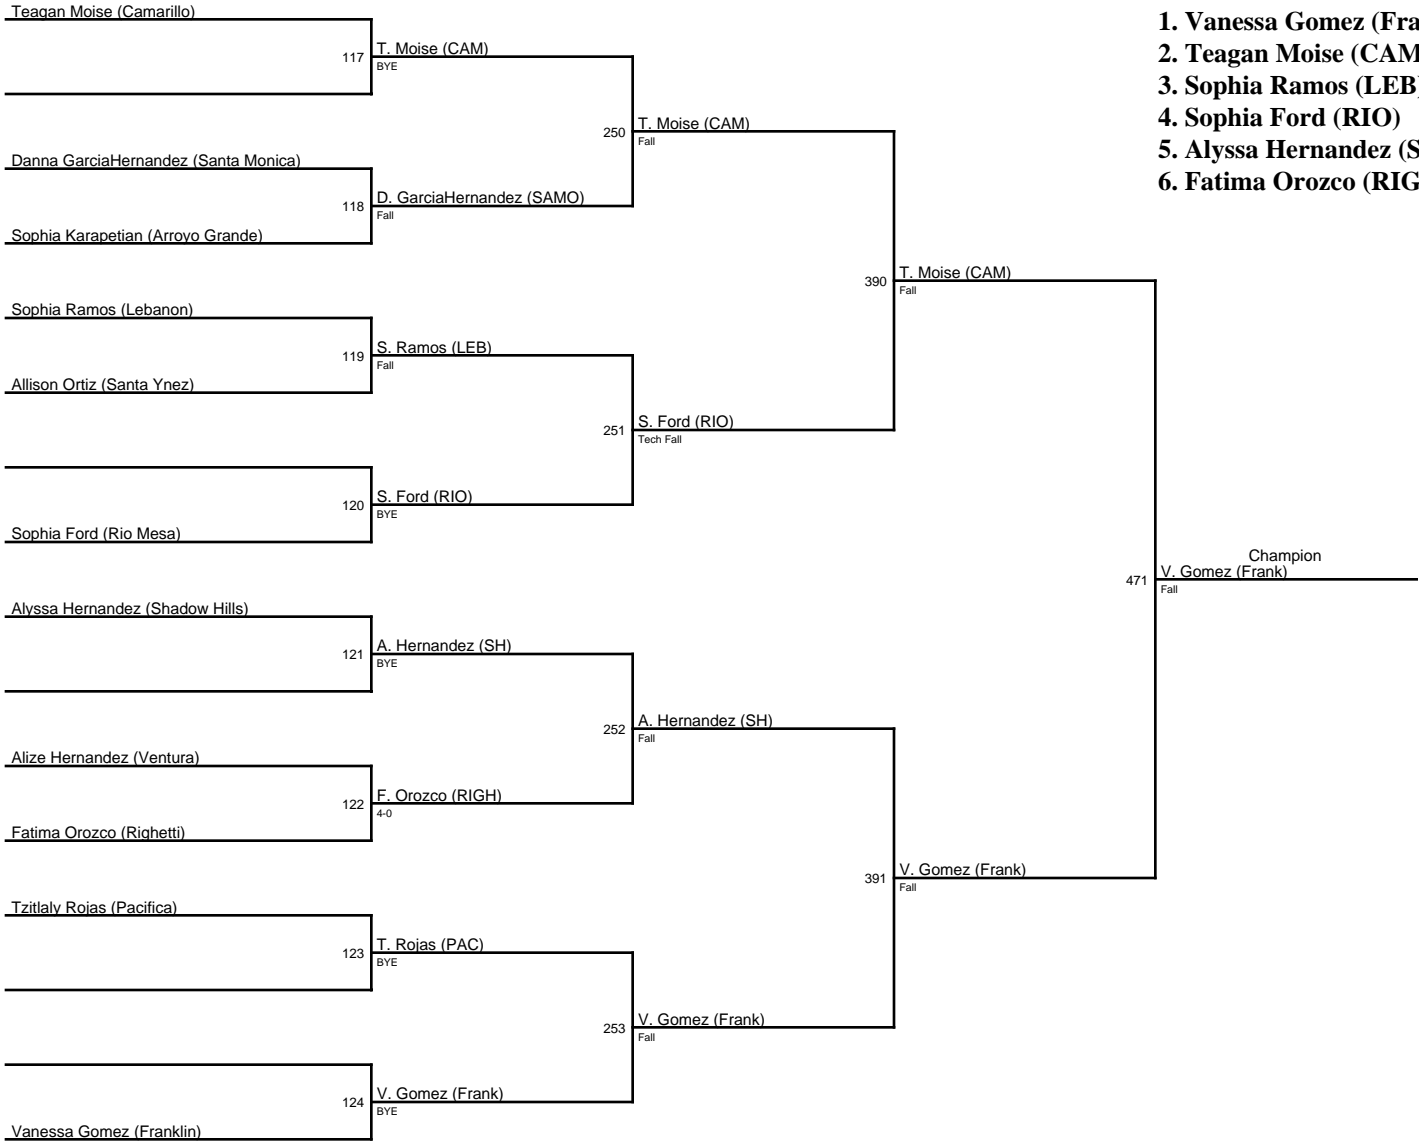

Jocelyn Alvarez (Hueneme)

L:115

249

J. Alvarez (HUE)

13-5

Mariela Ramirez (Rio Mesa-B)

L:116

2024 Showdown on the Shore / 190