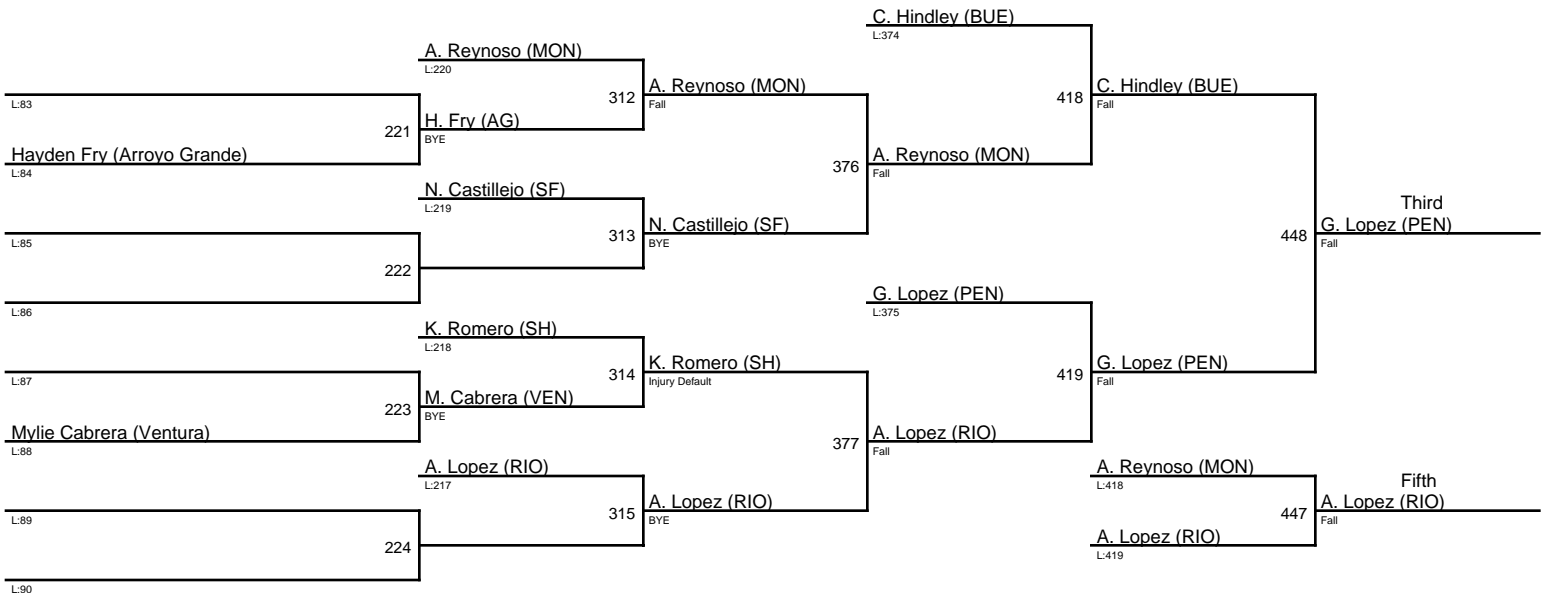

2024 Showdown on the Shore / 135

2024 Showdown on the Shore / 135-B

- 1. Layla Maria (HUE)
- 2. Skyla Sandoval (Fil-B)
- 3. Sierrah Kendig (DP)
- 4. Christine Panopio (Fil-C)

2024 Showdown on the Shore / 140