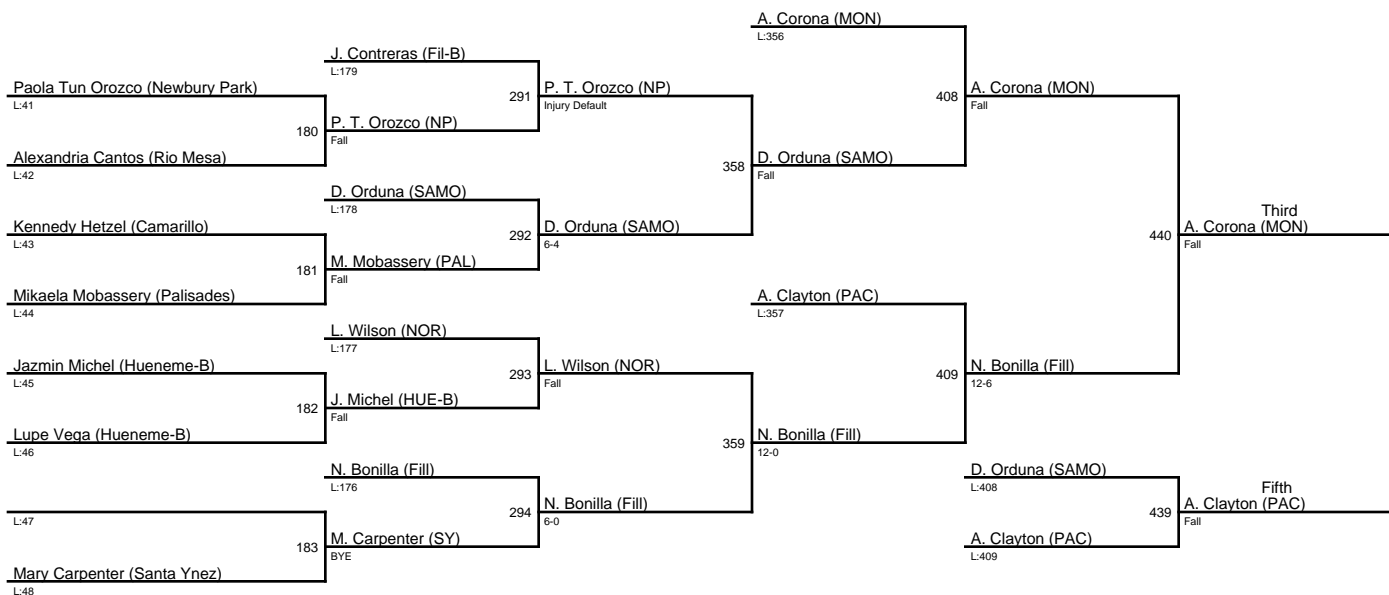

from N:175

2024 Showdown on the Shore / 120

1. Isabel Navarro (SH)
2. Alyssa Ramos (VEN)
3. Alexandria Corona (MON)
4. Naomi Bonilla (Fill)
5. Alysia Clayton (PAC)
6. Dania Orduna (SAMO)

2024 Showdown on the Shore / 120-B