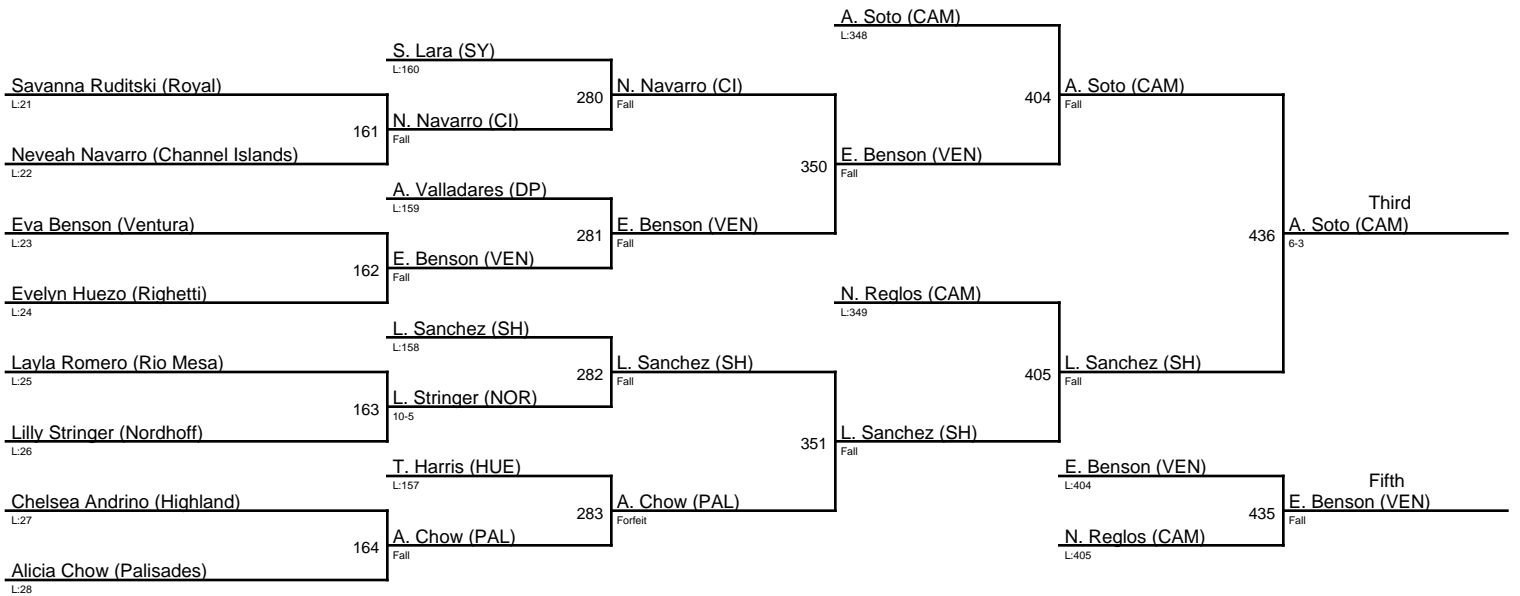

2024 Showdown on the Shore / 100

2024 Showdown on the Shore / 100-B

Valentina Devore (Shadow Hills-B)

Haley Eaton (Monache-B)

Yamiletty Velasquez (Ventura-B)

Melody Camarena (Shadow Hills-B)

Angela Alfaro (Rio Mesa-B)

343
Fall
Third
Y. Velasquez (VEN-B)

275
BYE
Y. Velasquez (VEN-B)

2024 Showdown on the Shore / 105

2024 Showdown on the Shore / 110

1. Sierra Alimilla (MON)
2. Leila Witzerman (PEN)
3. Aubrey Soto (CAM)
4. Lexi Sanchez (SH)
5. Eva Benson (VEN)
6. Nalani Reglos (CAM)

2024 Showdown on the Shore / 110-B

Maya Rejon (Hueneme-B)

- 1. Abigail Arellano (RIO)
- 2. Giselle Flores (DS)
- 3. Isabella Gonzalez (PAC)
- 4. Maya Rejon (HUE-B)

29 G. Flores (DS)
Fall

Giselle Flores (Del Sol)