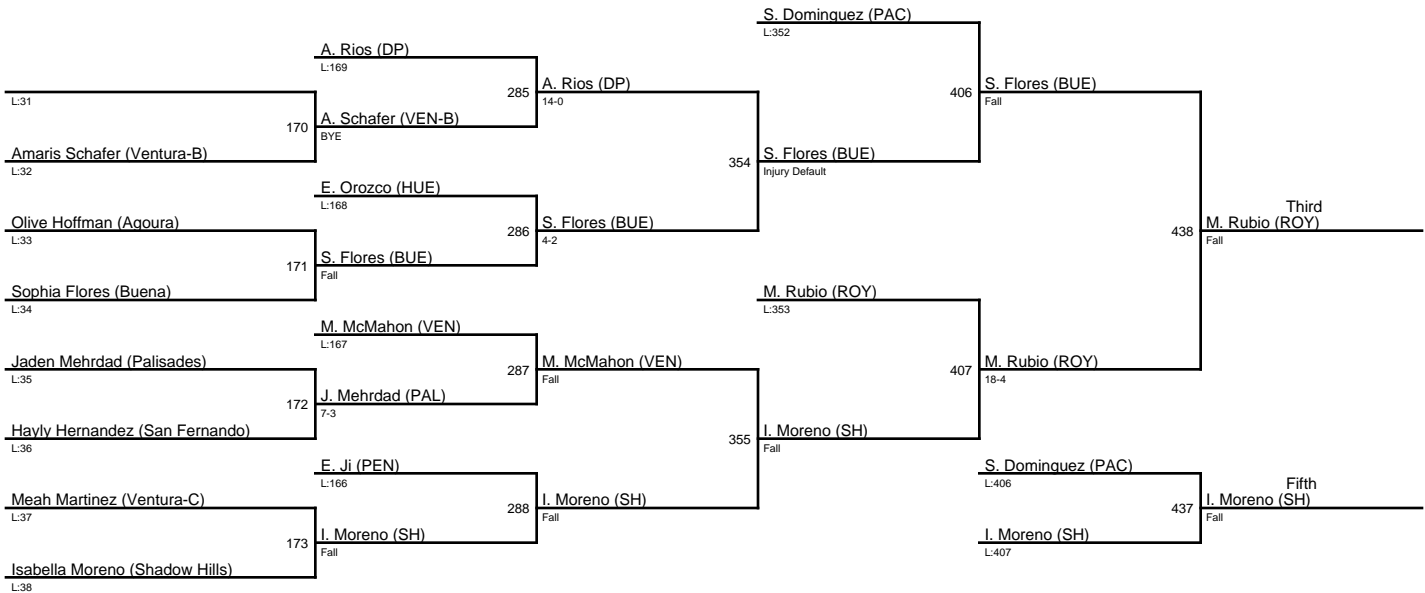

165

I. Gonzalez (PAC)

DQ

L:30

2024 Showdown on the Shore / 115

1. MaryJane Duty (LEB)
2. Suri Bettencourt (RIGH)
3. Mia Rubio (ROY)
4. Sophia Flores (BUE)
5. Isabella Moreno (SH)
6. Sarai Dominguez (PAC)

2024 Showdown on the Shore / 115-B