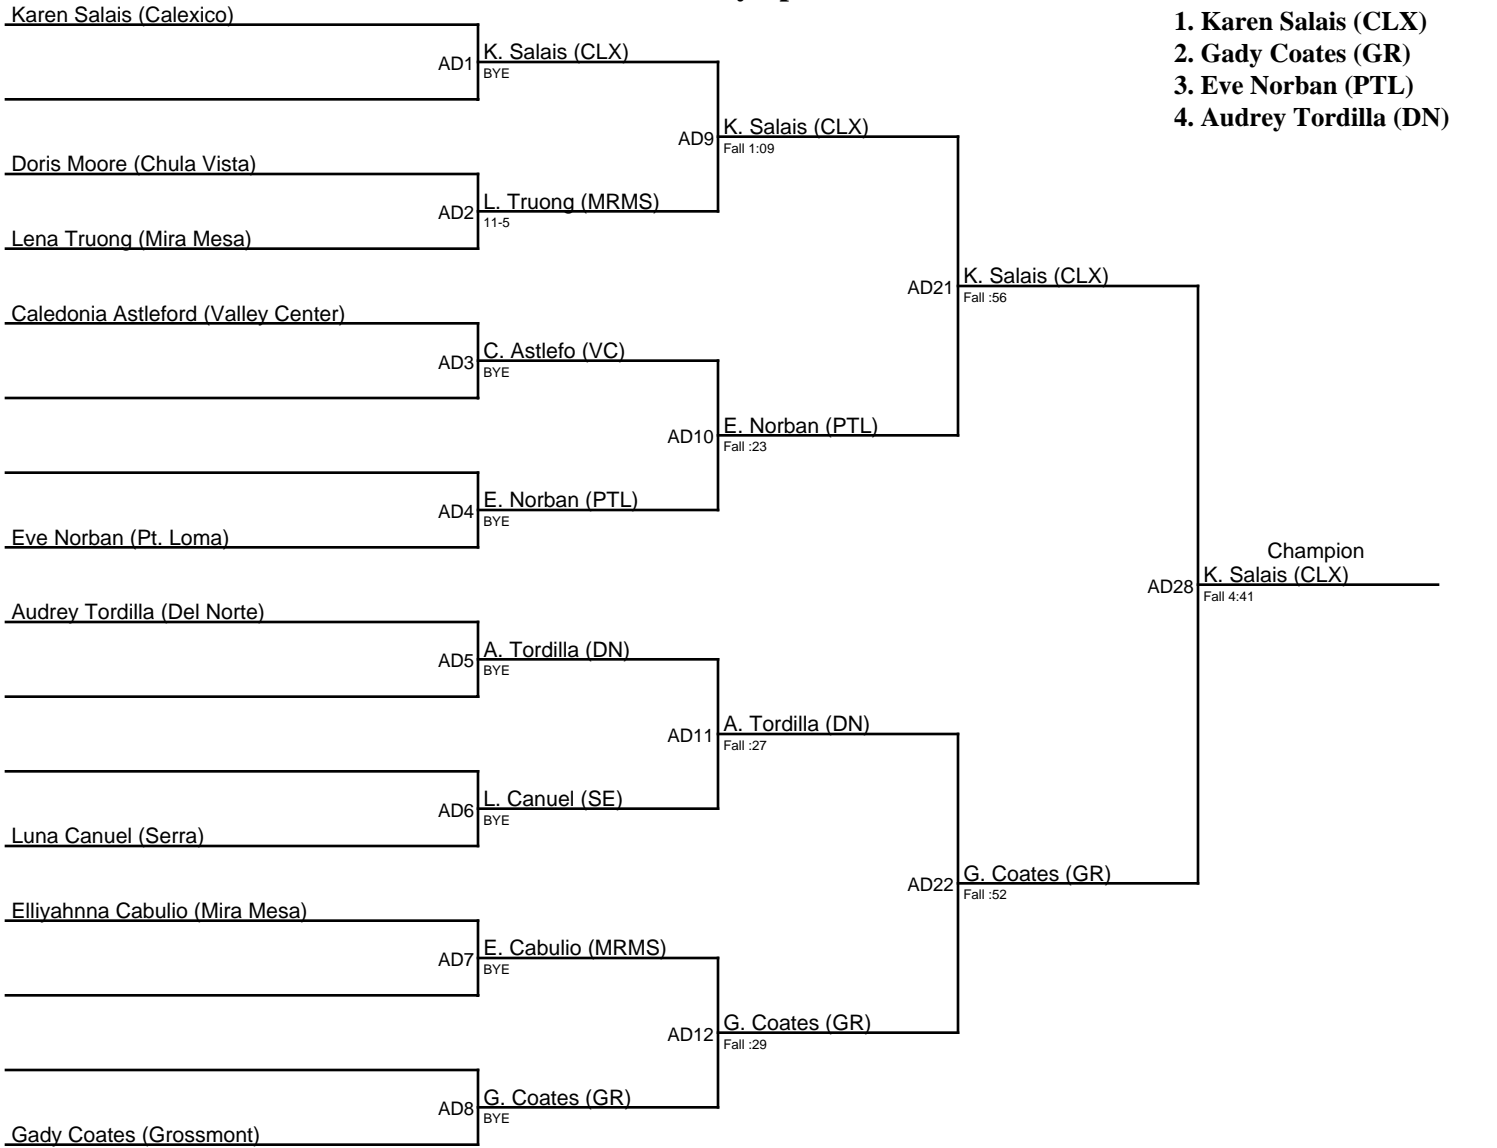

Goddess of Olympia / 120

1. Karen Salais (CLX)
2. Gady Coates (GR)
3. Eve Norban (PTL)
4. Audrey Tordilla (DN)