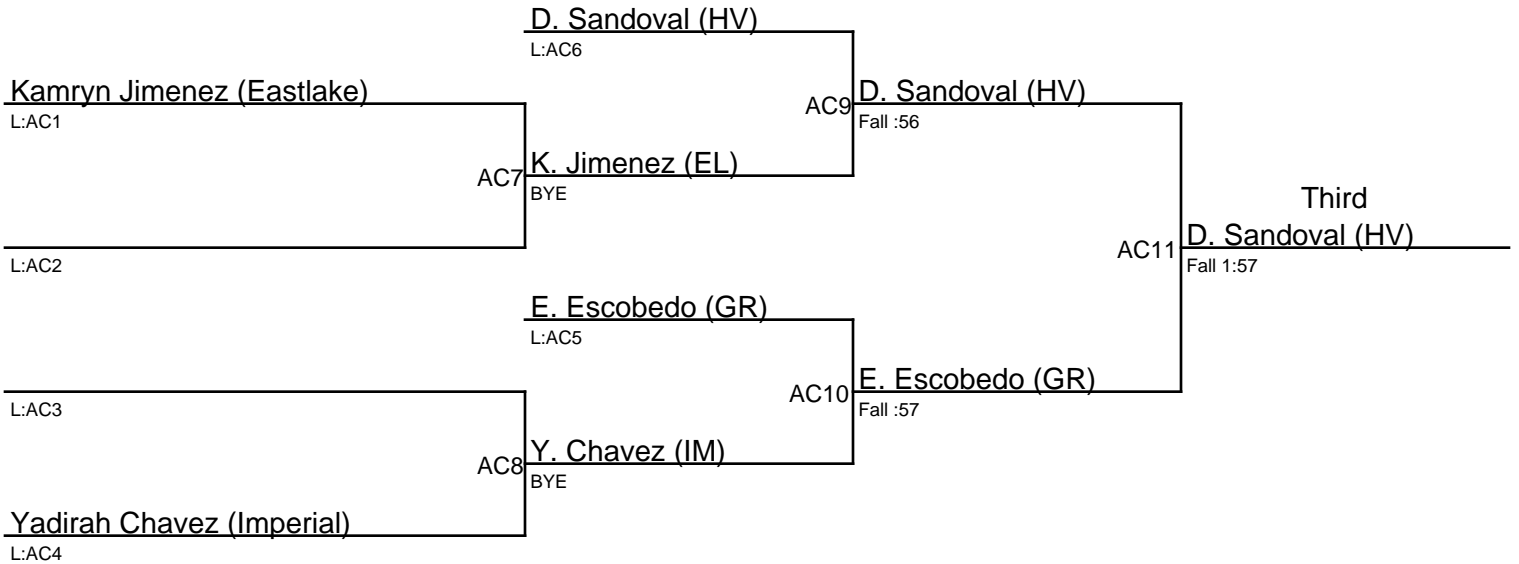

Goddess of Olympia / 115

1. Arianna Gonzales (BRW)
2. Isabella LaMadrid (EL)
3. Danytza Sandoval (HV)
4. Evelyn Escobedo (GR)