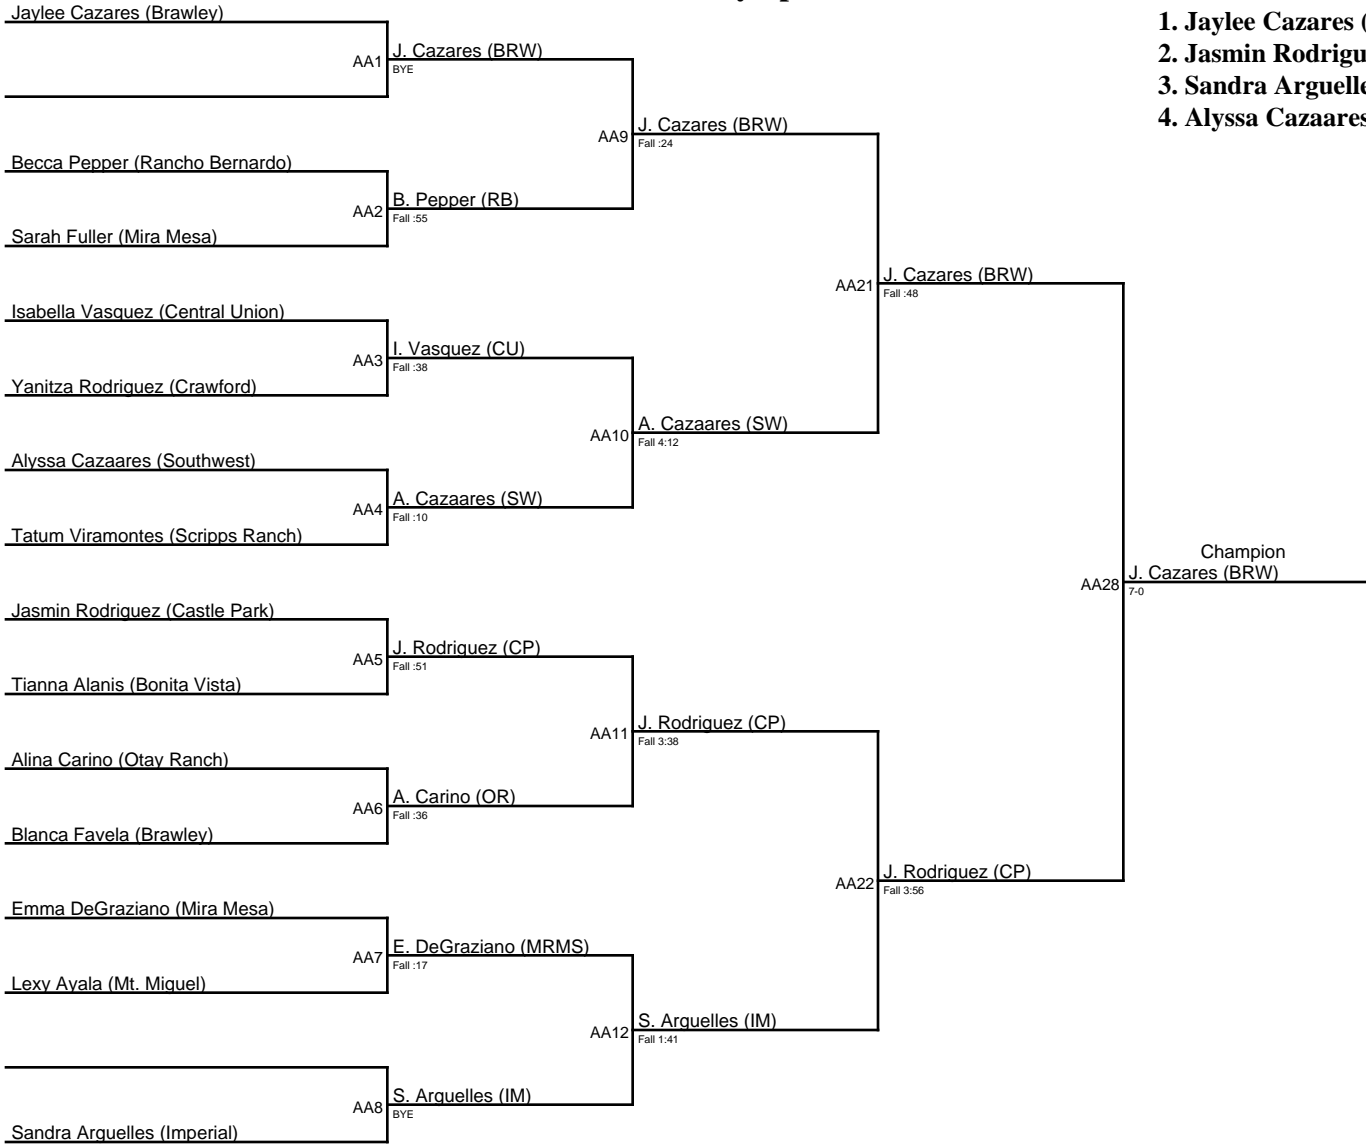

Goddess of Olympia / 105

1. Jaylee Cazares (BRW)
2. Jasmin Rodriguez (CP)
3. Sandra Arquelles (IM)
4. Alyssa Cazaares (SW)

Goddess of Olympia / 110

1. Birta McCaskill (MRMS)
2. Mia Zazueta (OL)
3. Mia Navarro (BRW)
4. Isabel Cigarroa (IM)