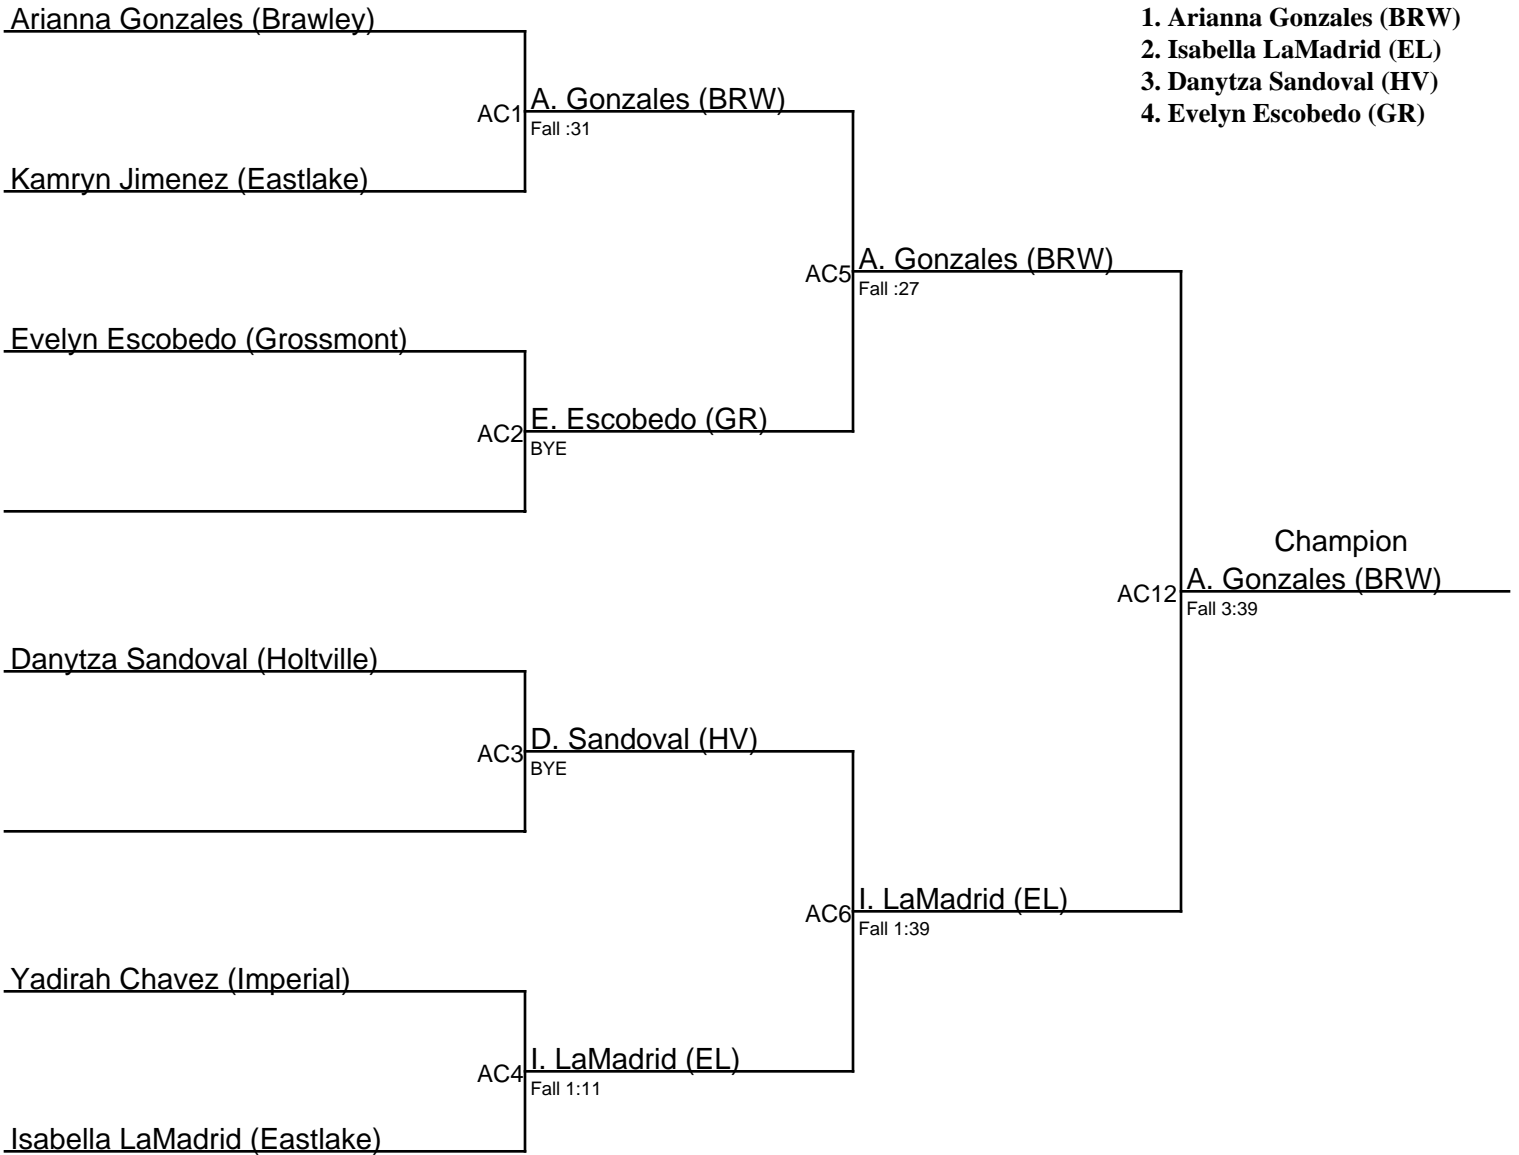

Goddess of Olympia / 115

1. Arianna Gonzales (BRW)
2. Isabella LaMadrid (EL)
3. Danytza Sandoval (HV)
4. Evelyn Escobedo (GR)