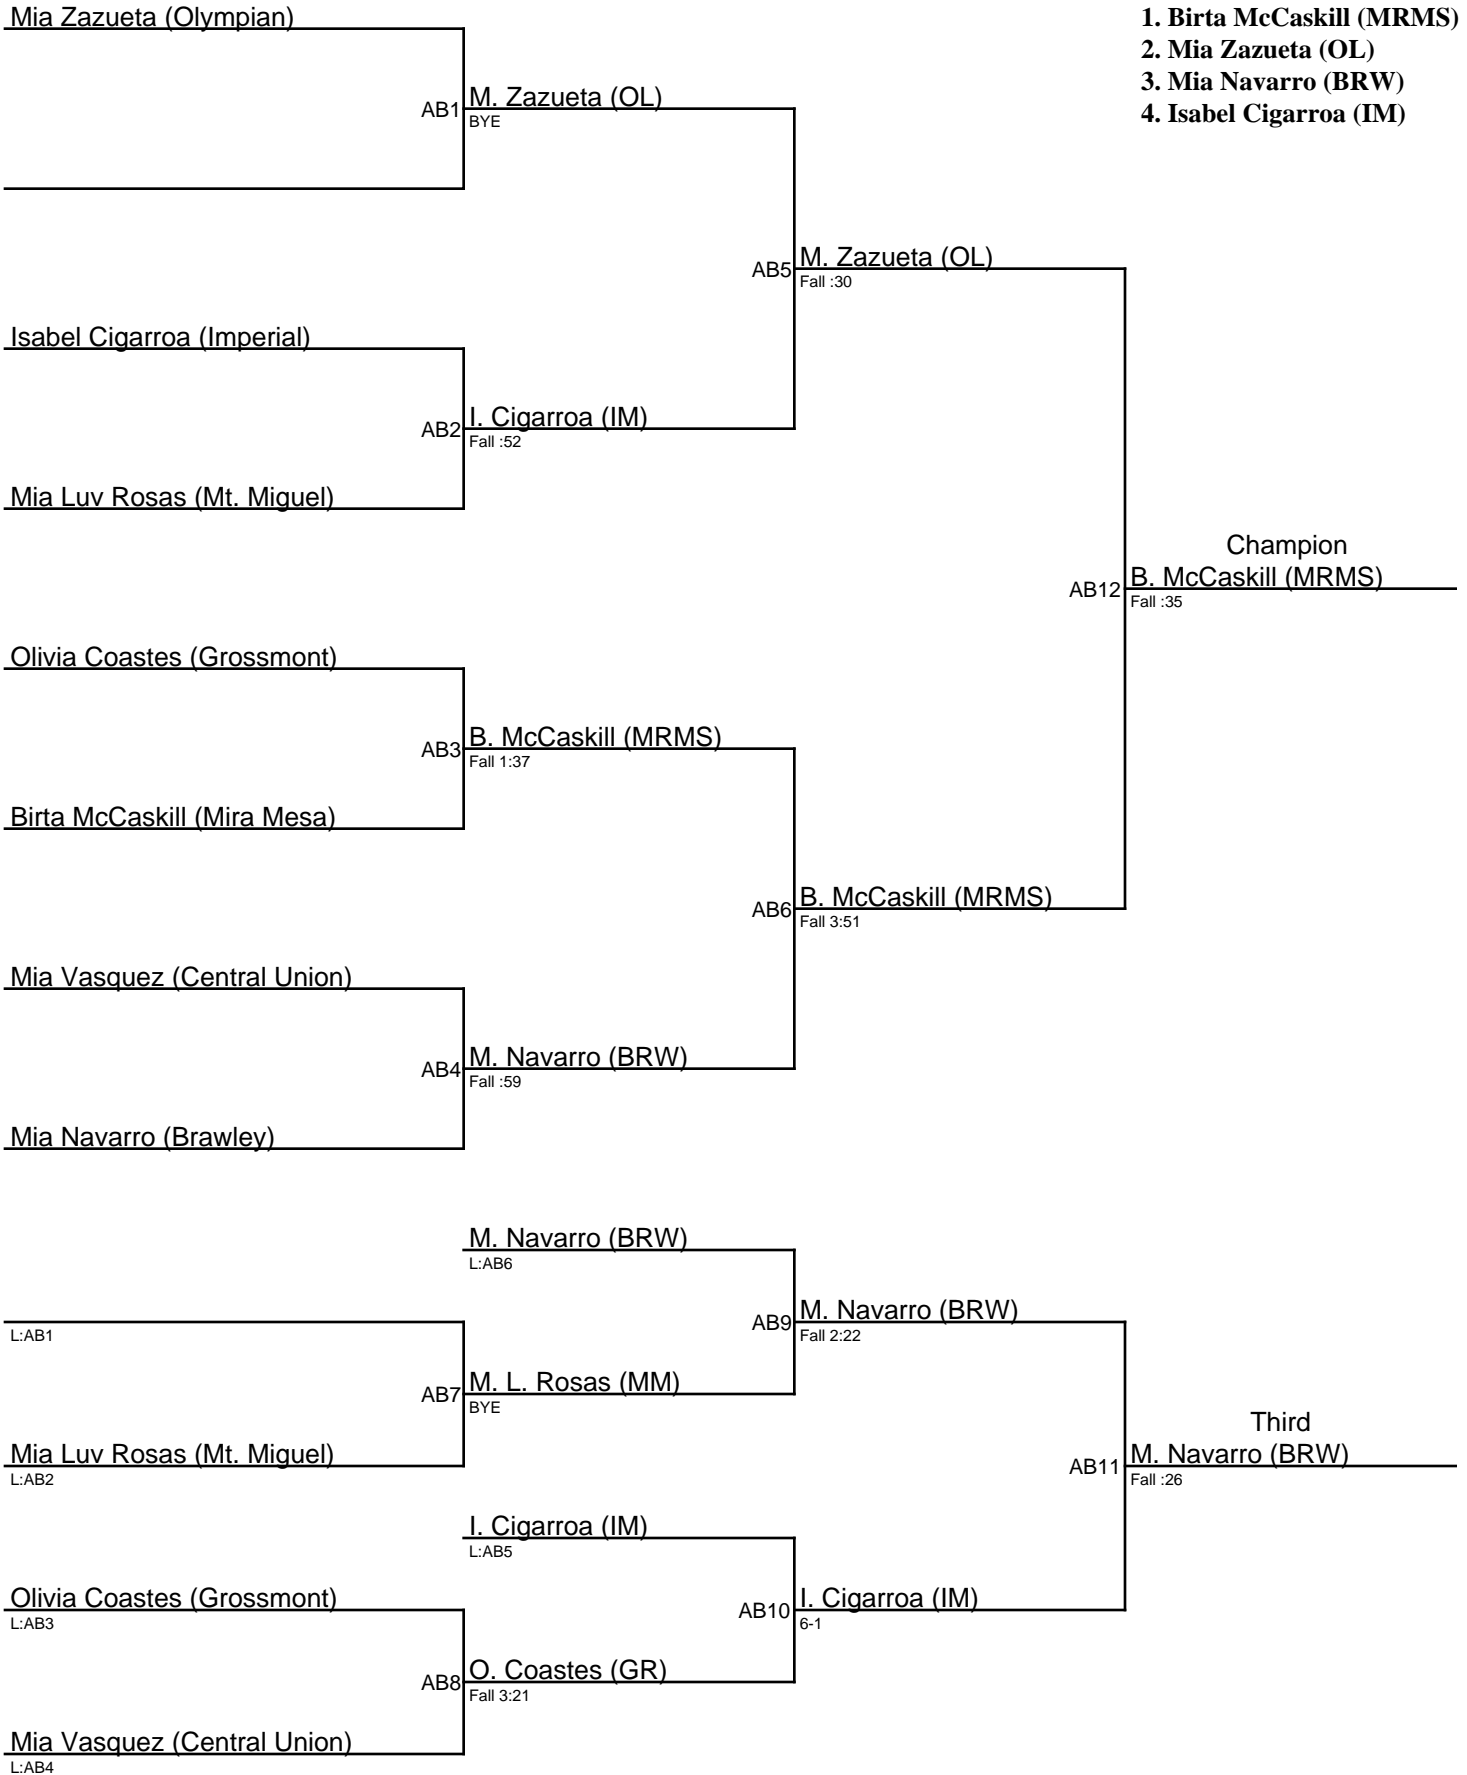

Goddess of Olympia / 105

1. Jaylee Cazares (BRW)
2. Jasmin Rodriguez (CP)
3. Sandra Arquelles (IM)
4. Alyssa Cazaares (SW)

Goddess of Olympia / 110

1. Birta McCaskill (MRMS)
2. Mia Zazueta (OL)
3. Mia Navarro (BRW)
4. Isabel Cigarroa (IM)