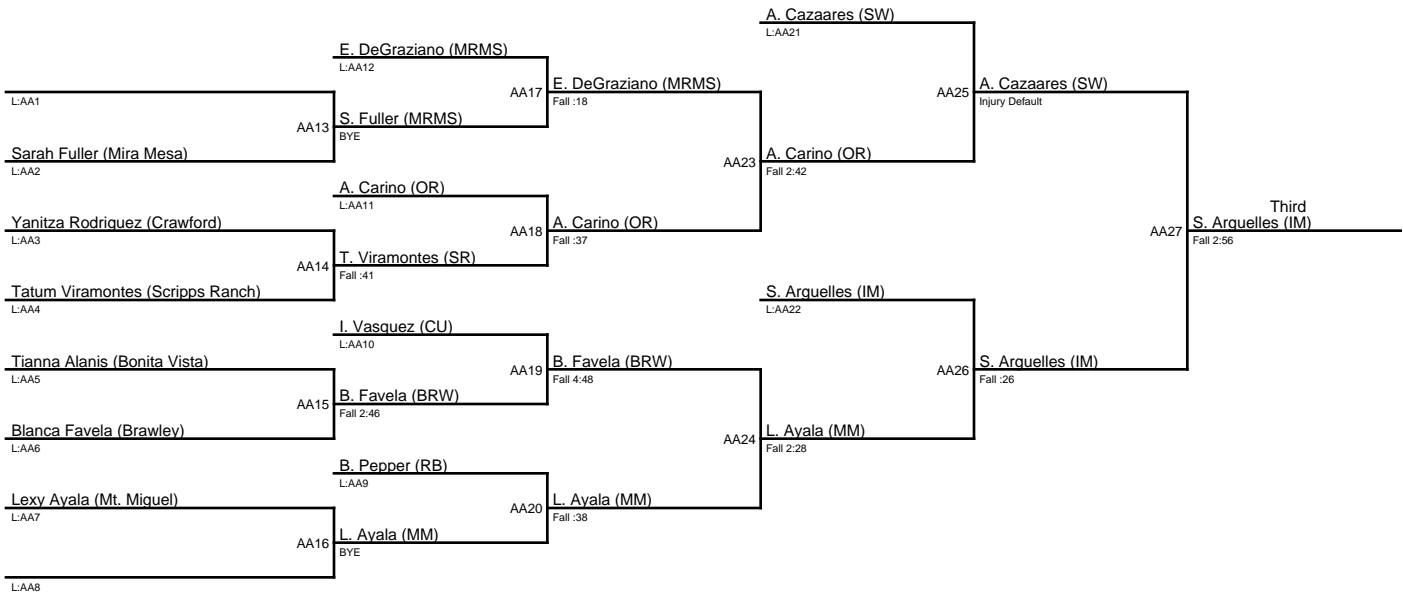

Goddess of Olympia / 105

1. Jaylee Cazares (BRW)
2. Jasmin Rodriguez (CP)
3. Sandra Arquelles (IM)
4. Alyssa Cazaares (SW)

Goddess of Olympia / 110

1. Birta McCaskill (MRMS)
2. Mia Zazueta (OL)
3. Mia Navarro (BRW)
4. Isabel Cigarroa (IM)