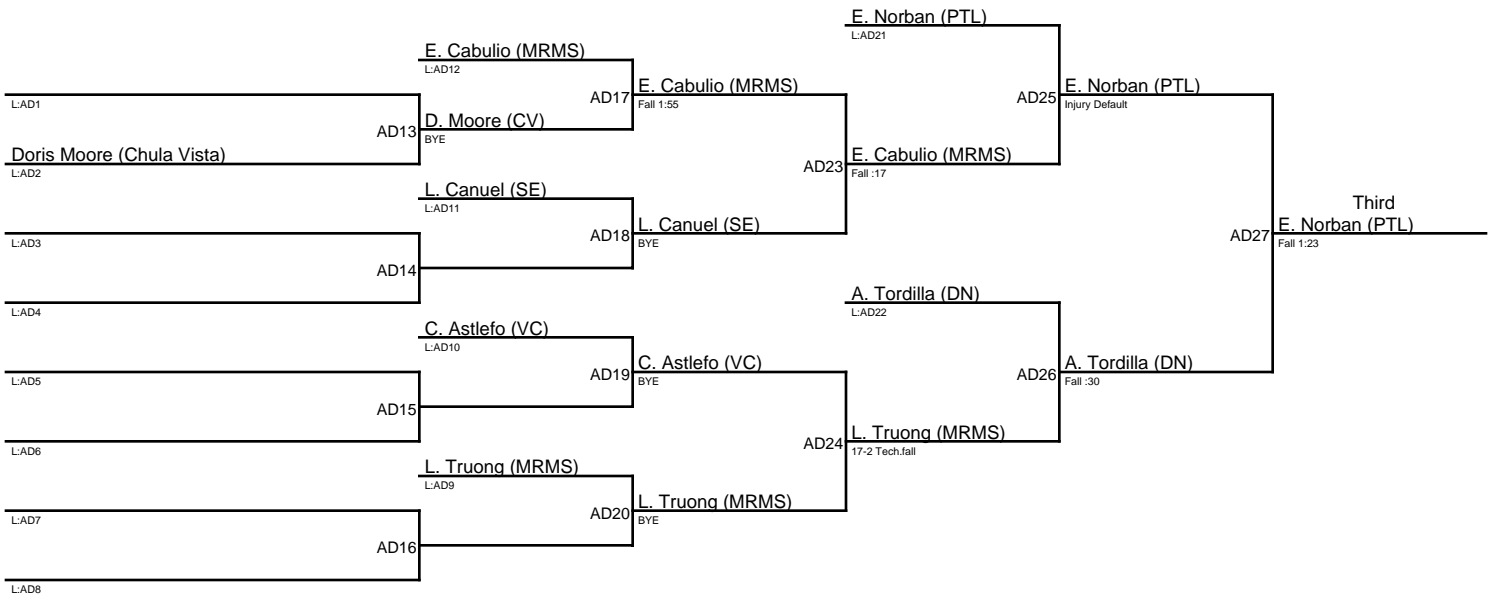

Goddess of Olympia / 120

1. Karen Salais (CLX)
2. Gady Coates (GR)
3. Eve Norban (PTL)
4. Audrey Tordilla (DN)