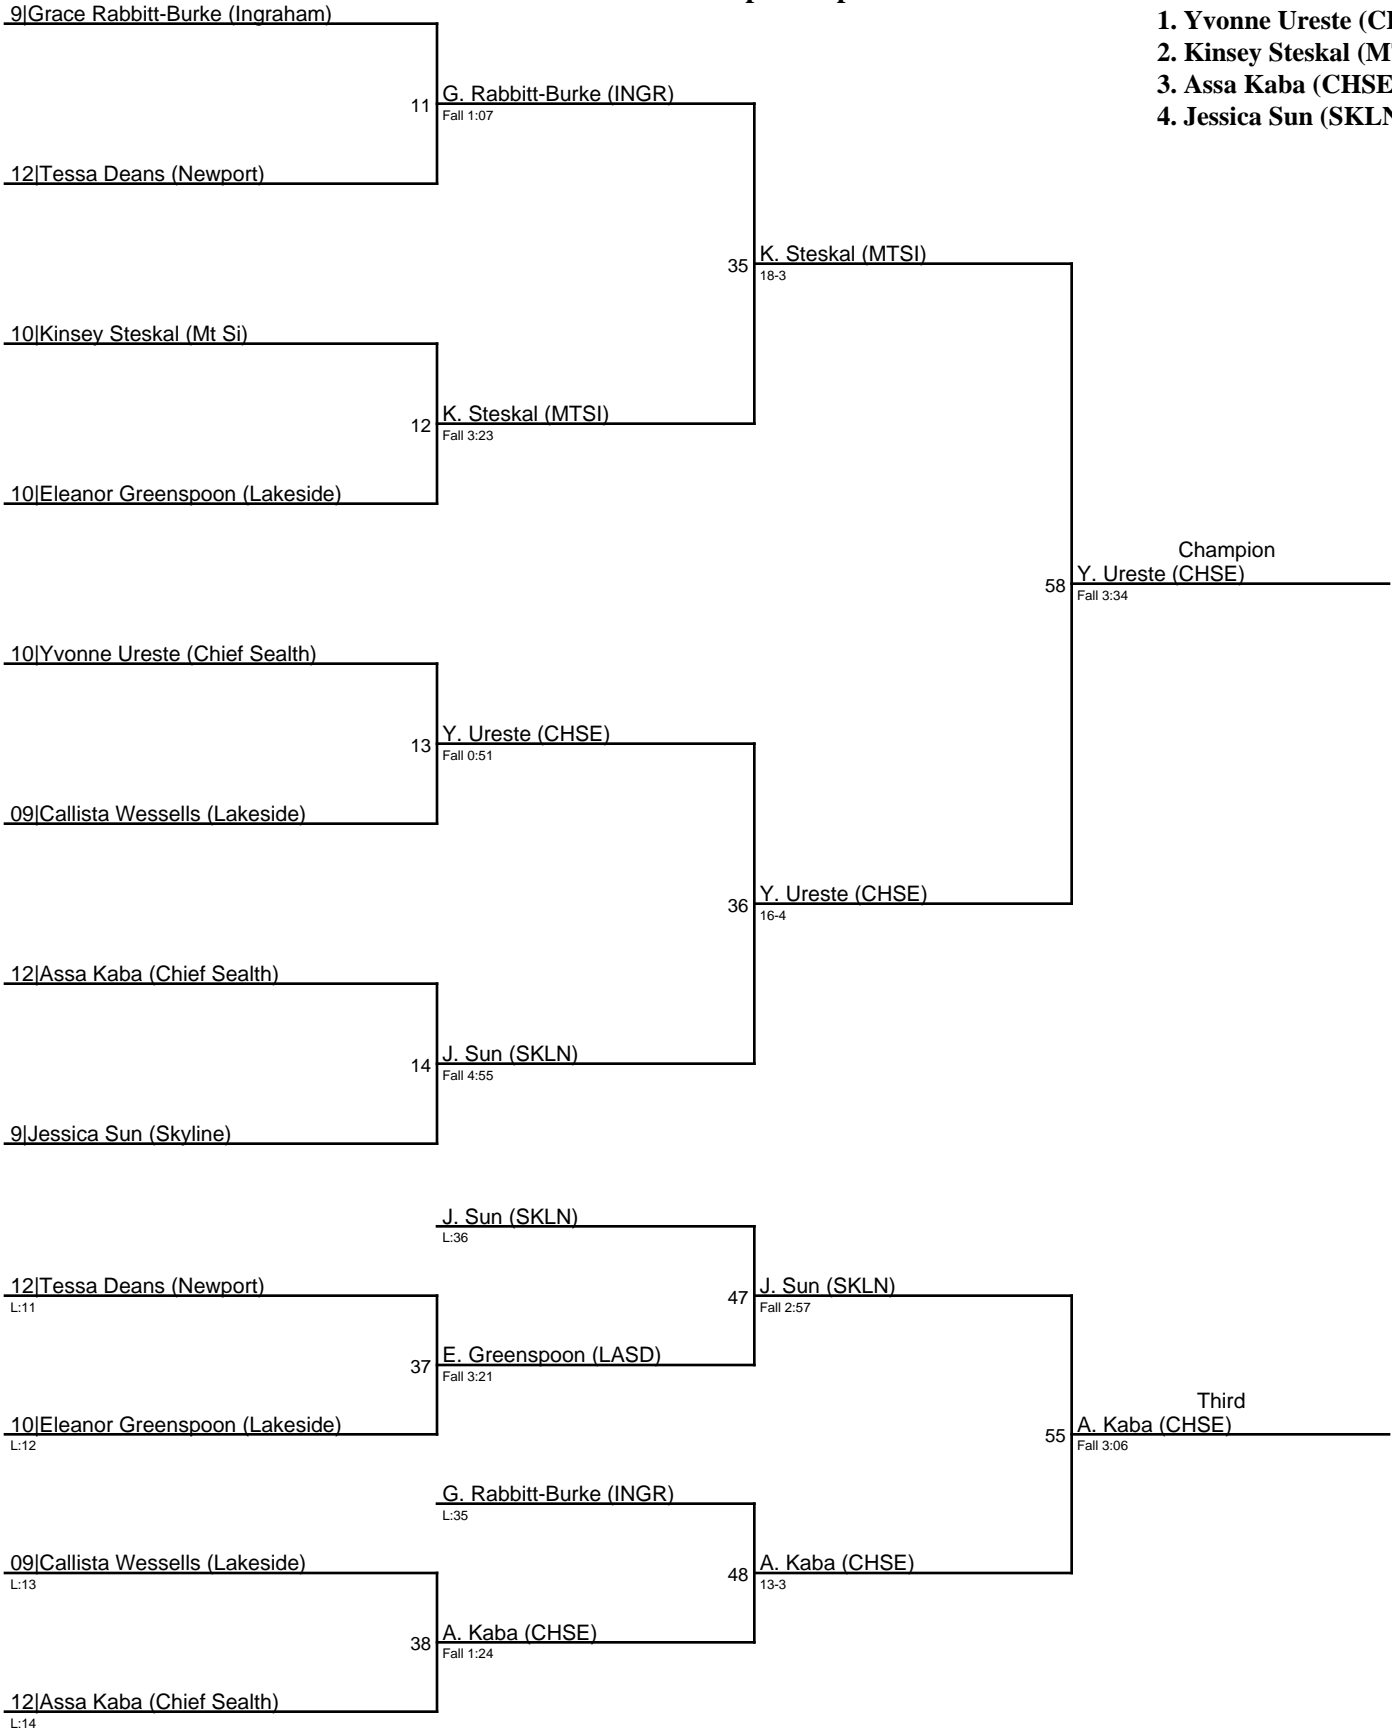

## Championship

1. Addie Mejia (ISSA)
2. Makayla Dorn (CHSE)
3. Jill Jensen (GARF)
4. Tamima Hamido (GARF)

**2016 District 2 Girls Sub-regionals / 120**

**Championship**

- 1. Yvonne Ureste (CHSE)**
- 2. Kinsey Steskal (MTSI)**
- 3. Assa Kaba (CHSE)**
- 4. Jessica Sun (SKLN)**