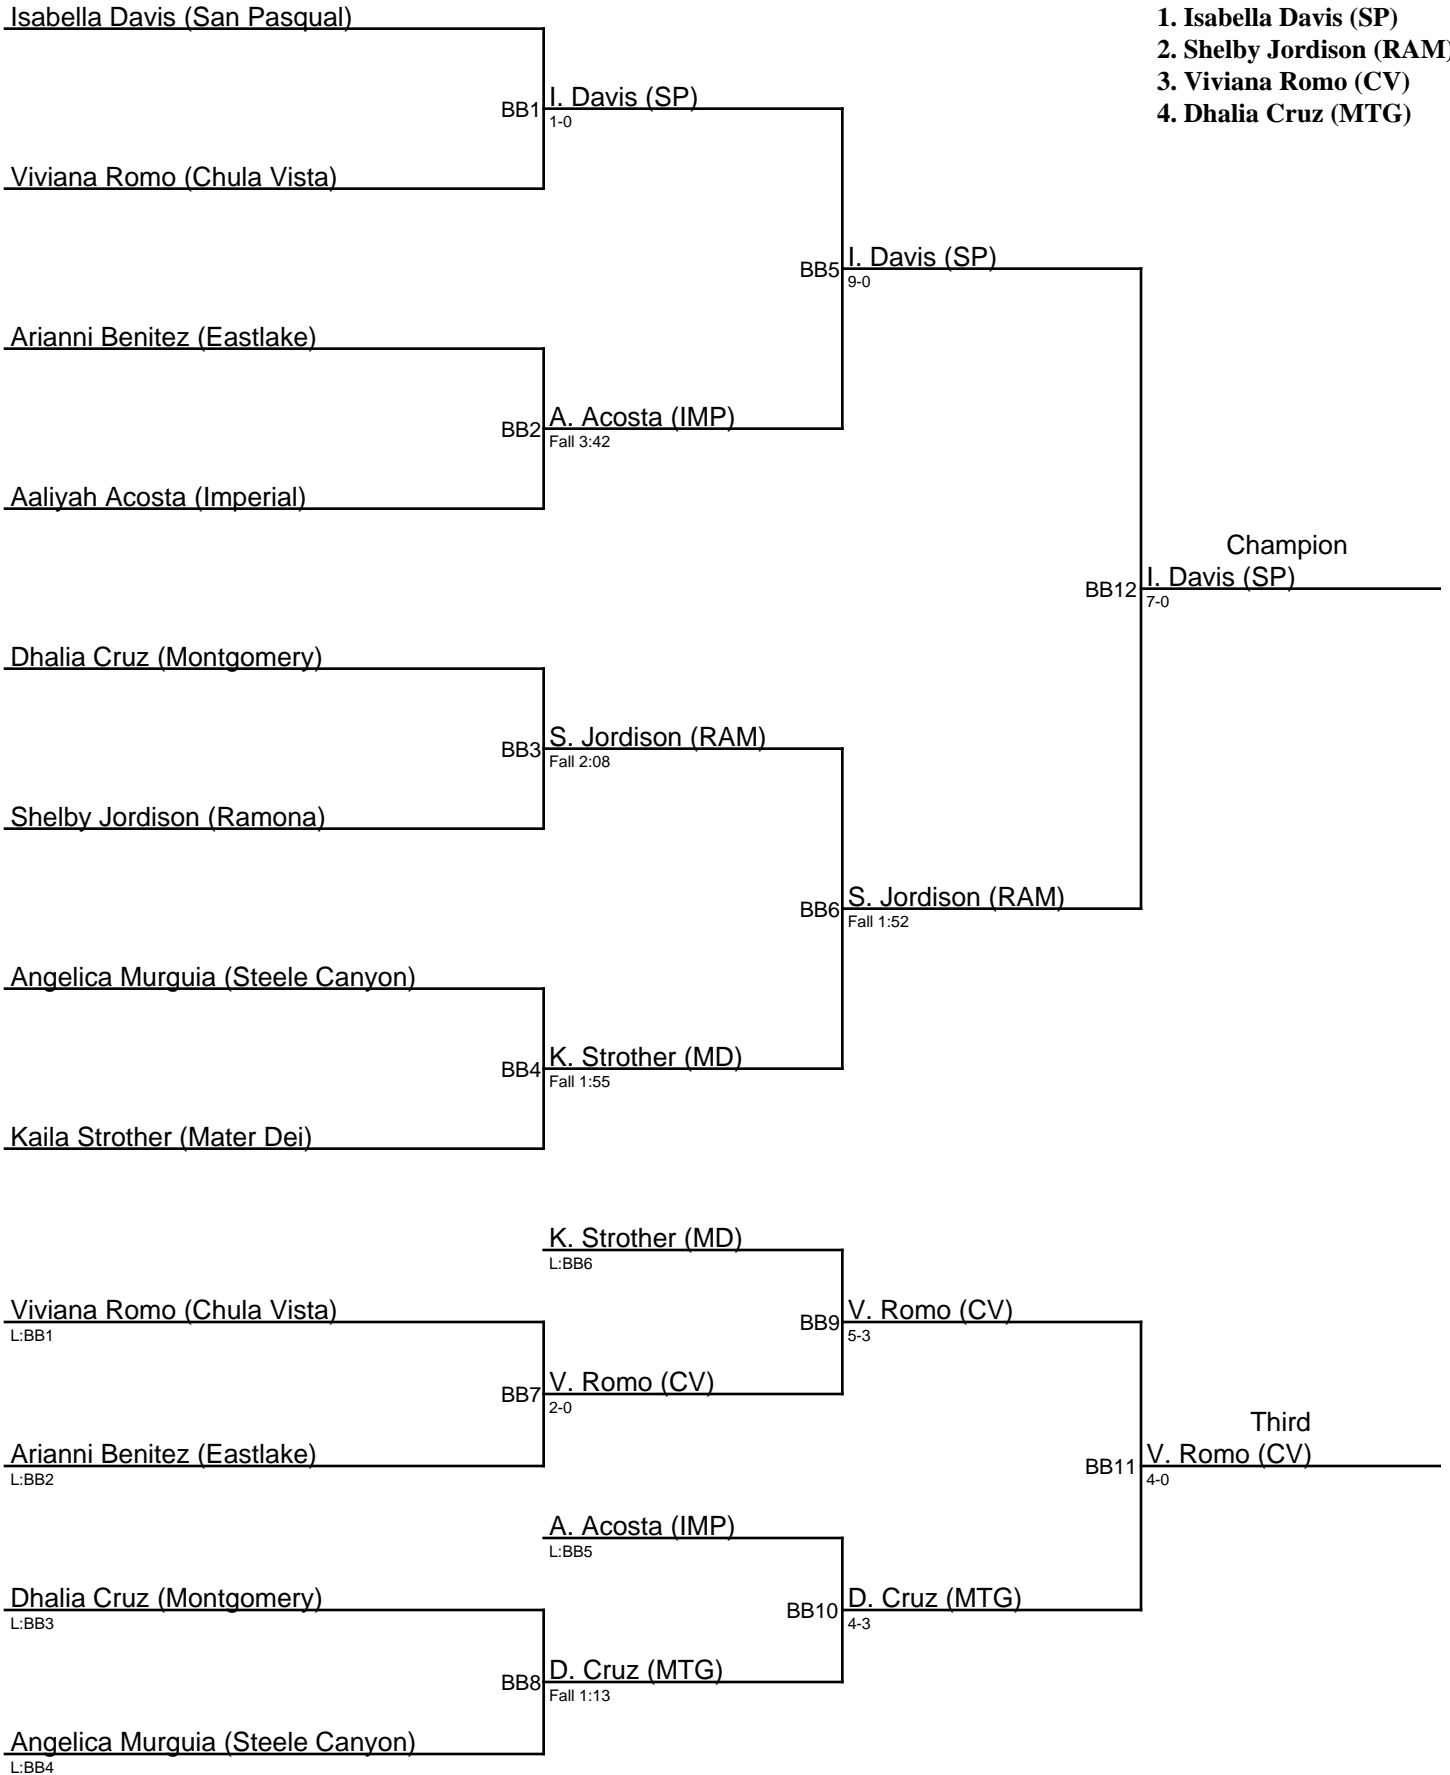

Queen of the Lake 1/6/24 / Varsity|237

- 1. Honey Orduno Rivas (ECV)
- 2. Elisa Nájera (OLY)
- 3. Grace Romo (ET)

Sevyn Diaz (Brawley)

BC1 S. Diaz (BRLY)
BYE

BC5 E. Nájera (OLY)
Fall :42

Valeria Hernandez (San Pasqual)