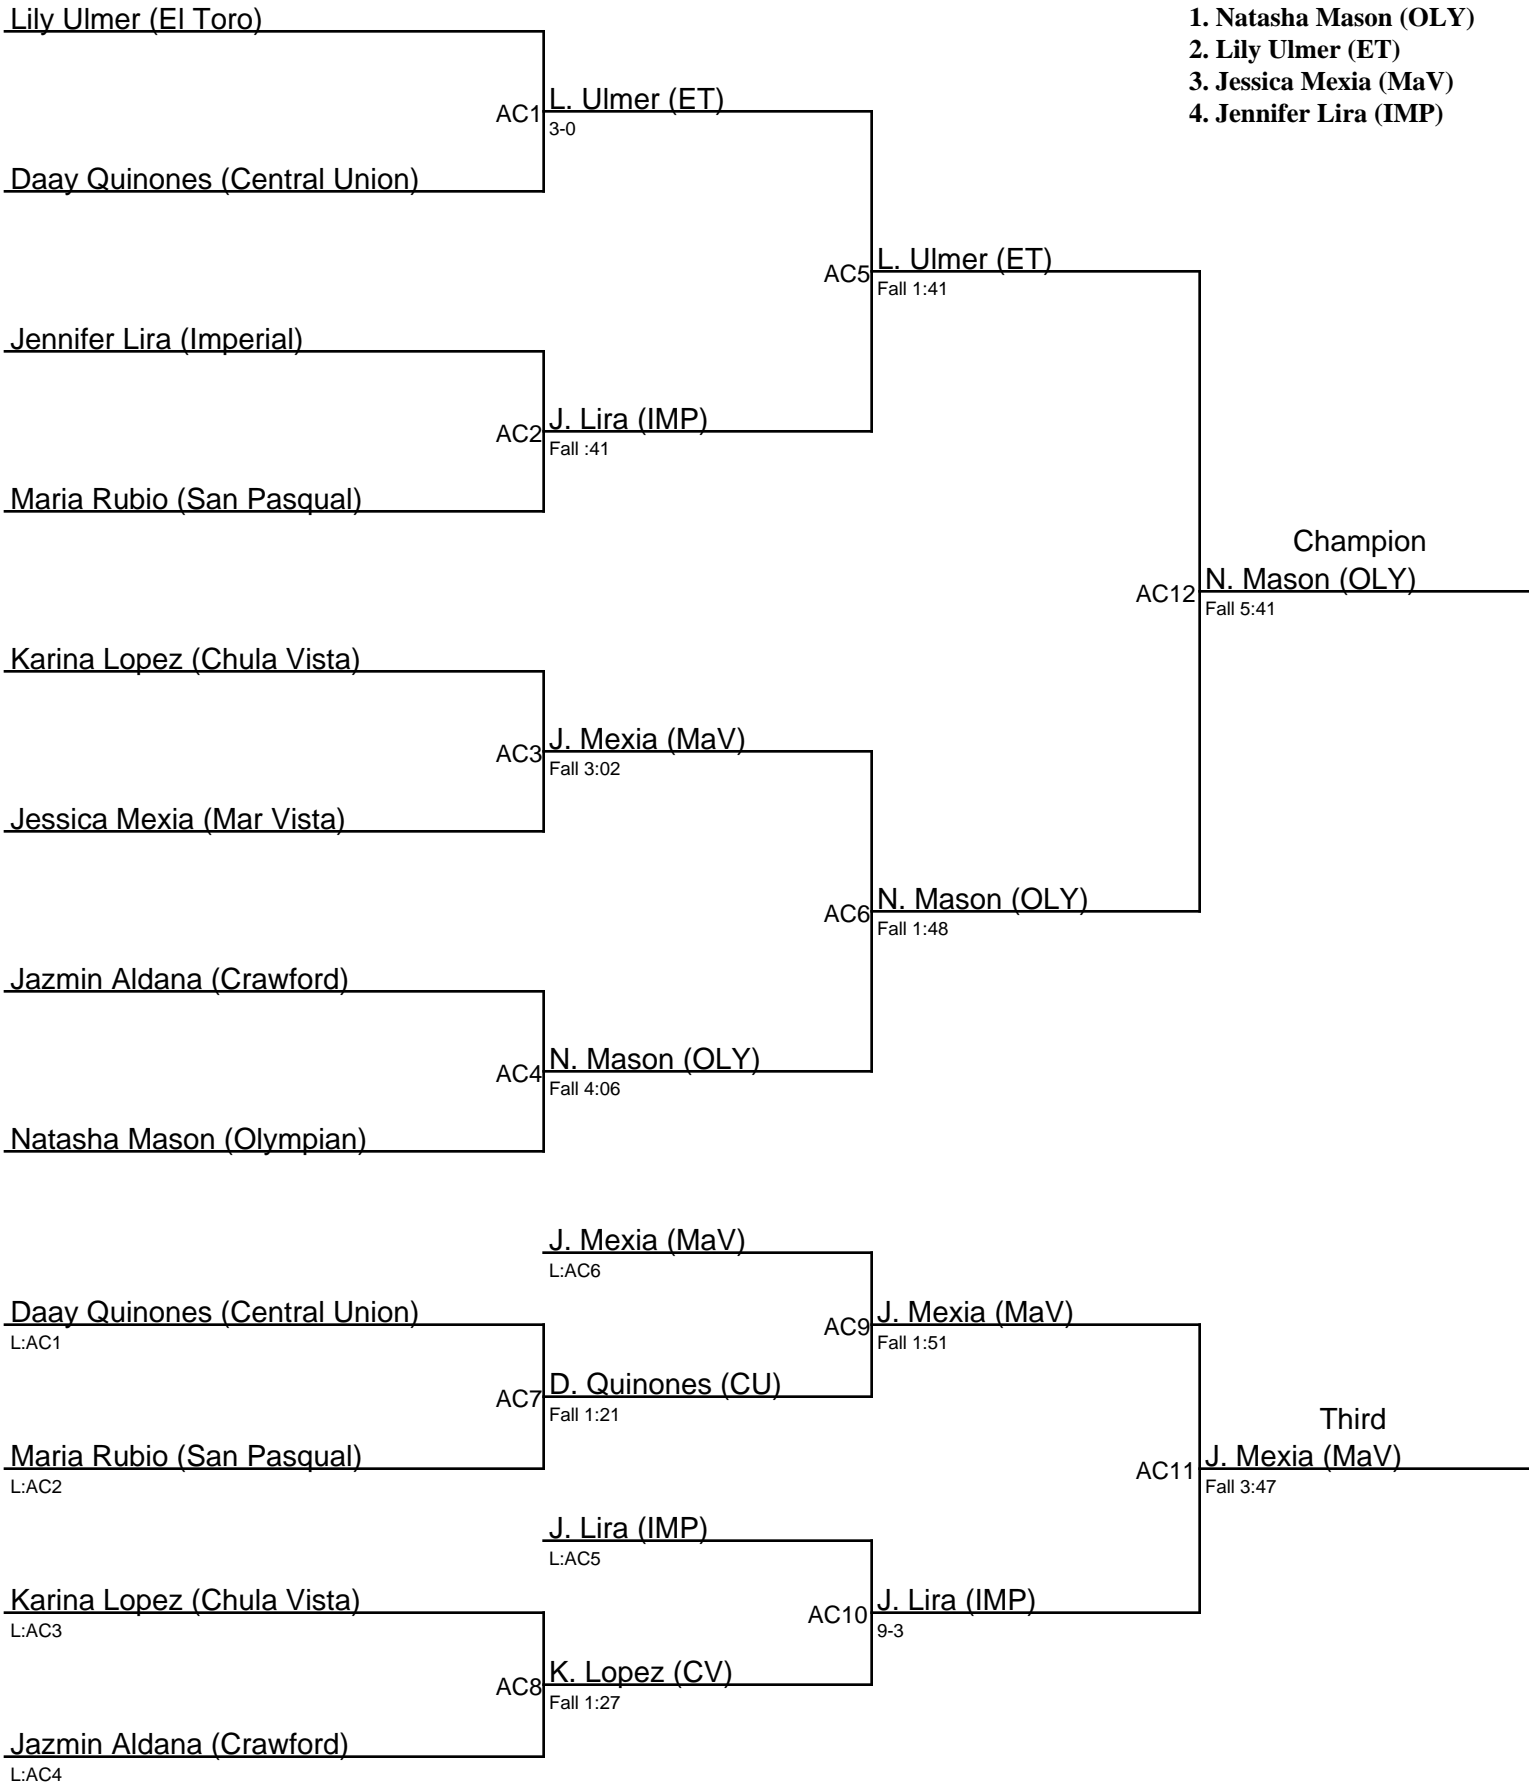

- 1. **Natasha Mason (OLY)**
- 2. **Lily Ulmer (ET)**
- 3. **Jessica Mexia (MaV)**
- 4. **Jennifer Lira (IMP)**

Queen of the Lake 1/6/24 / Novice|107

1. Hadiya Galvante (OLY)
2. Zymirah Castruita (EL)
3. Litzzy Santiago (ET)
4. Chole Estrada (ET)