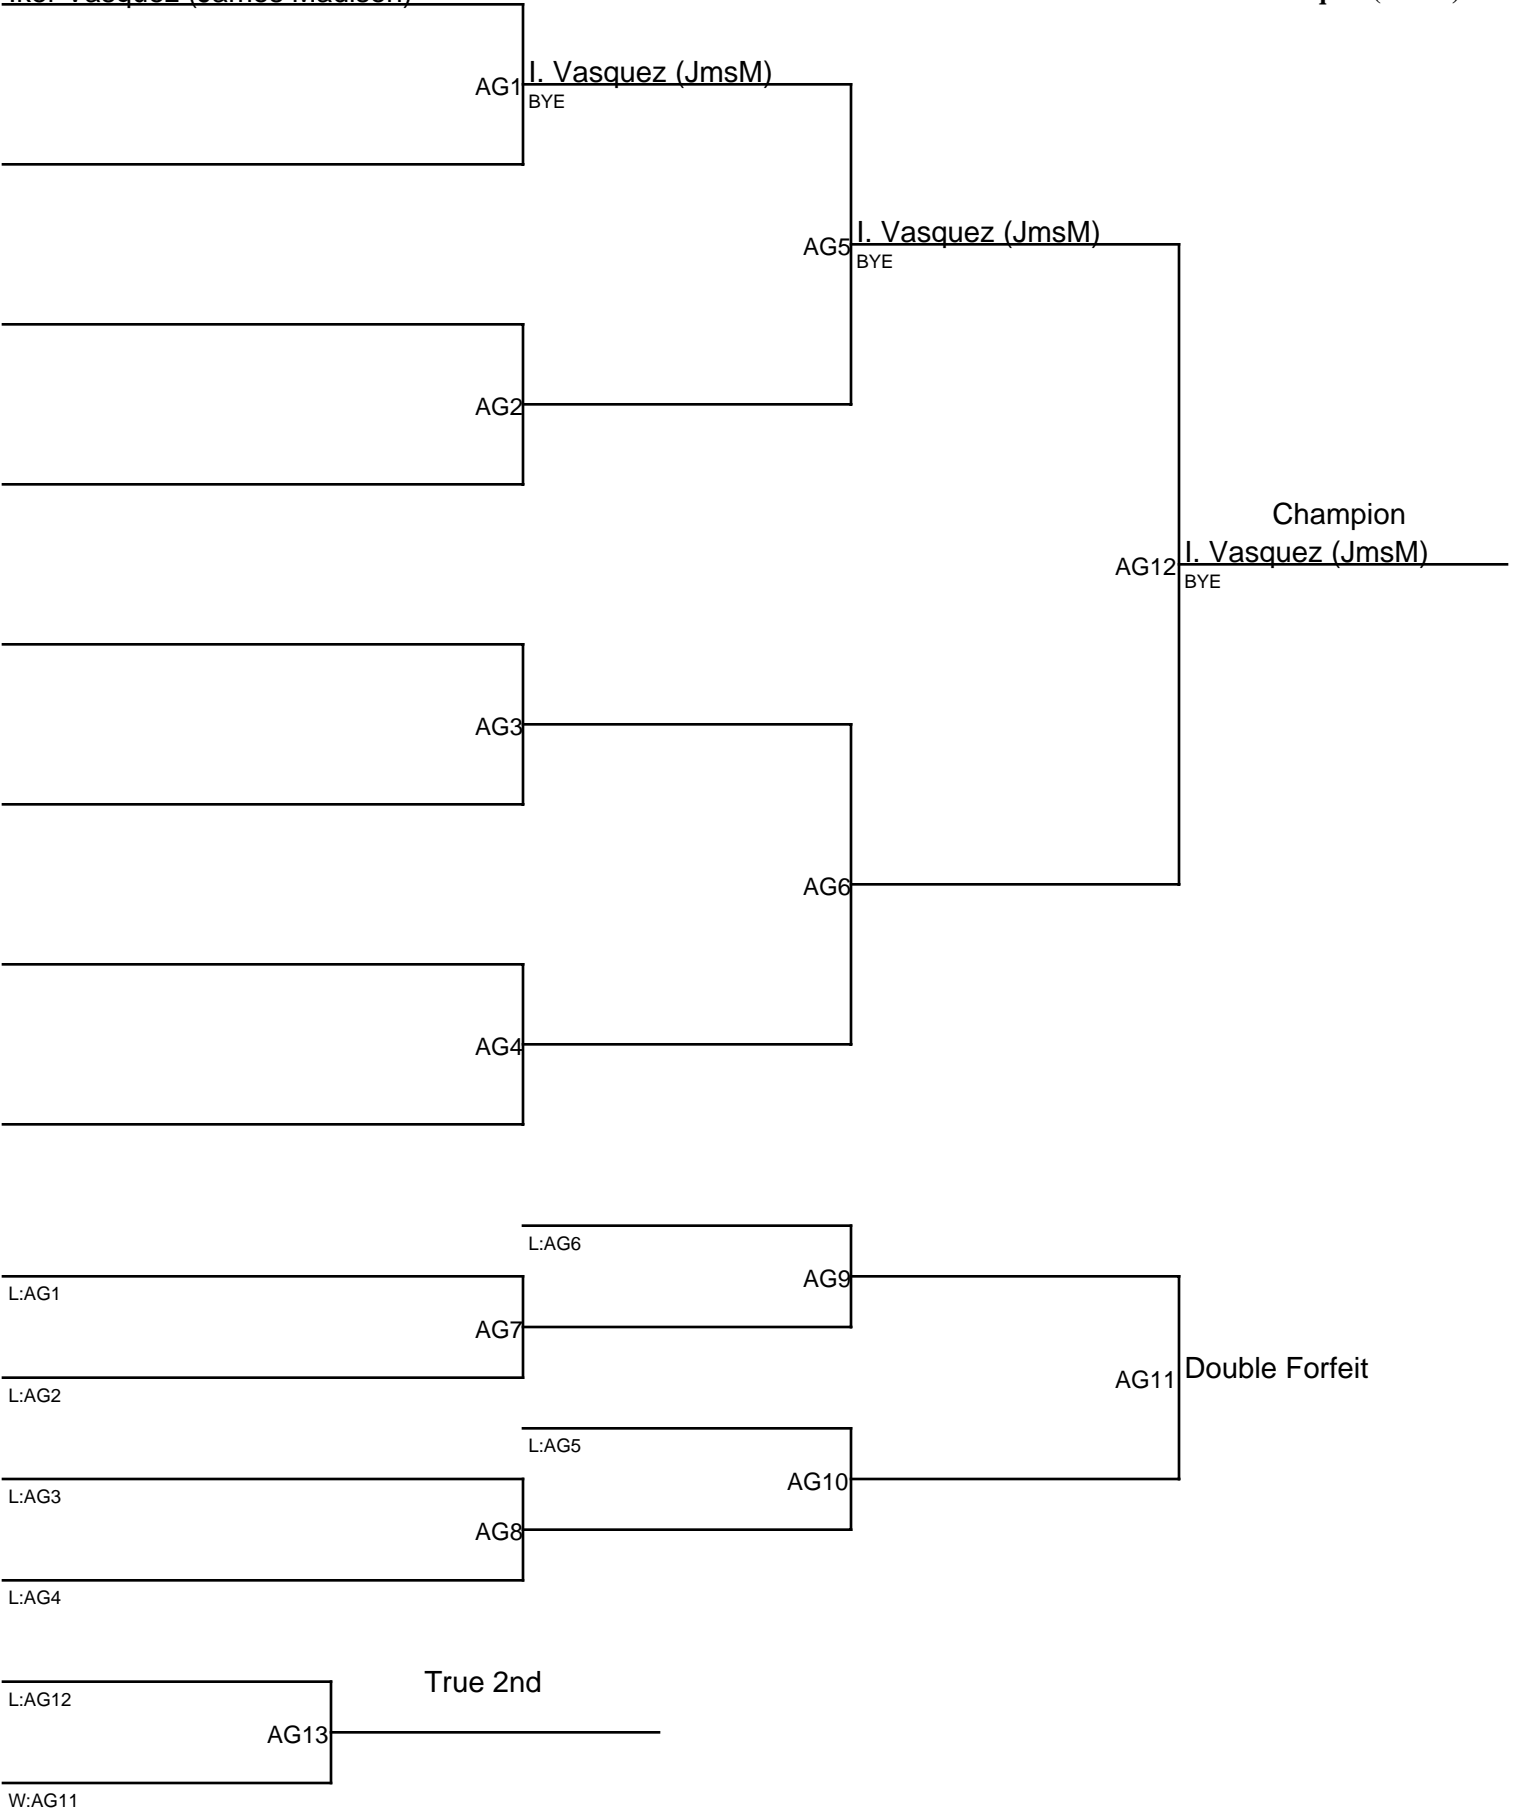

True 2nd

A. Estrada (Lncl)
Pin

2024 MULES Blue Pyramid Championships / Boys 95

Iker Vasquez (James Madison)

1. Iker Vasquez (JmsM)

2024 MULES Blue Pyramid Championships / Boys100

- 1. Manny Ayala (JhnA)
- 2. Wilver Rios (JmsM)
- 3. Sergio Avila (Hwrđ)
- 4. Irvin Hernandez (Wshn)