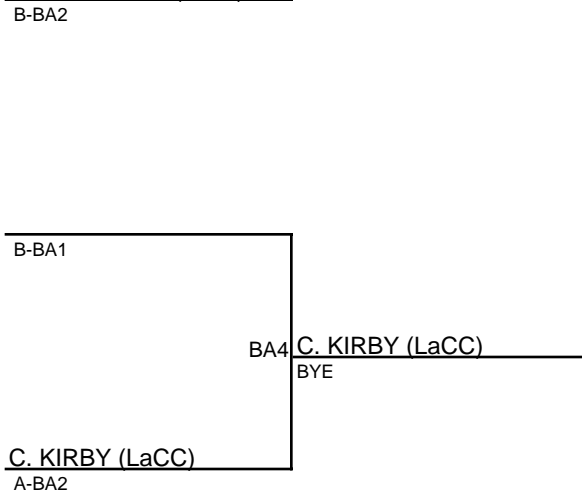

T. LAVIGNE_1 (Thnd)