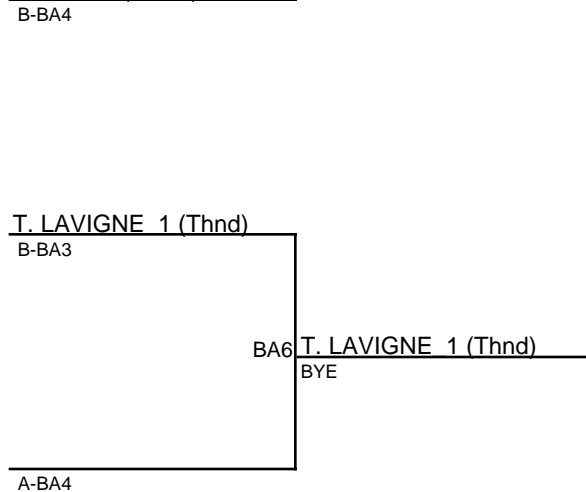

C. KIRBY (LaCC)