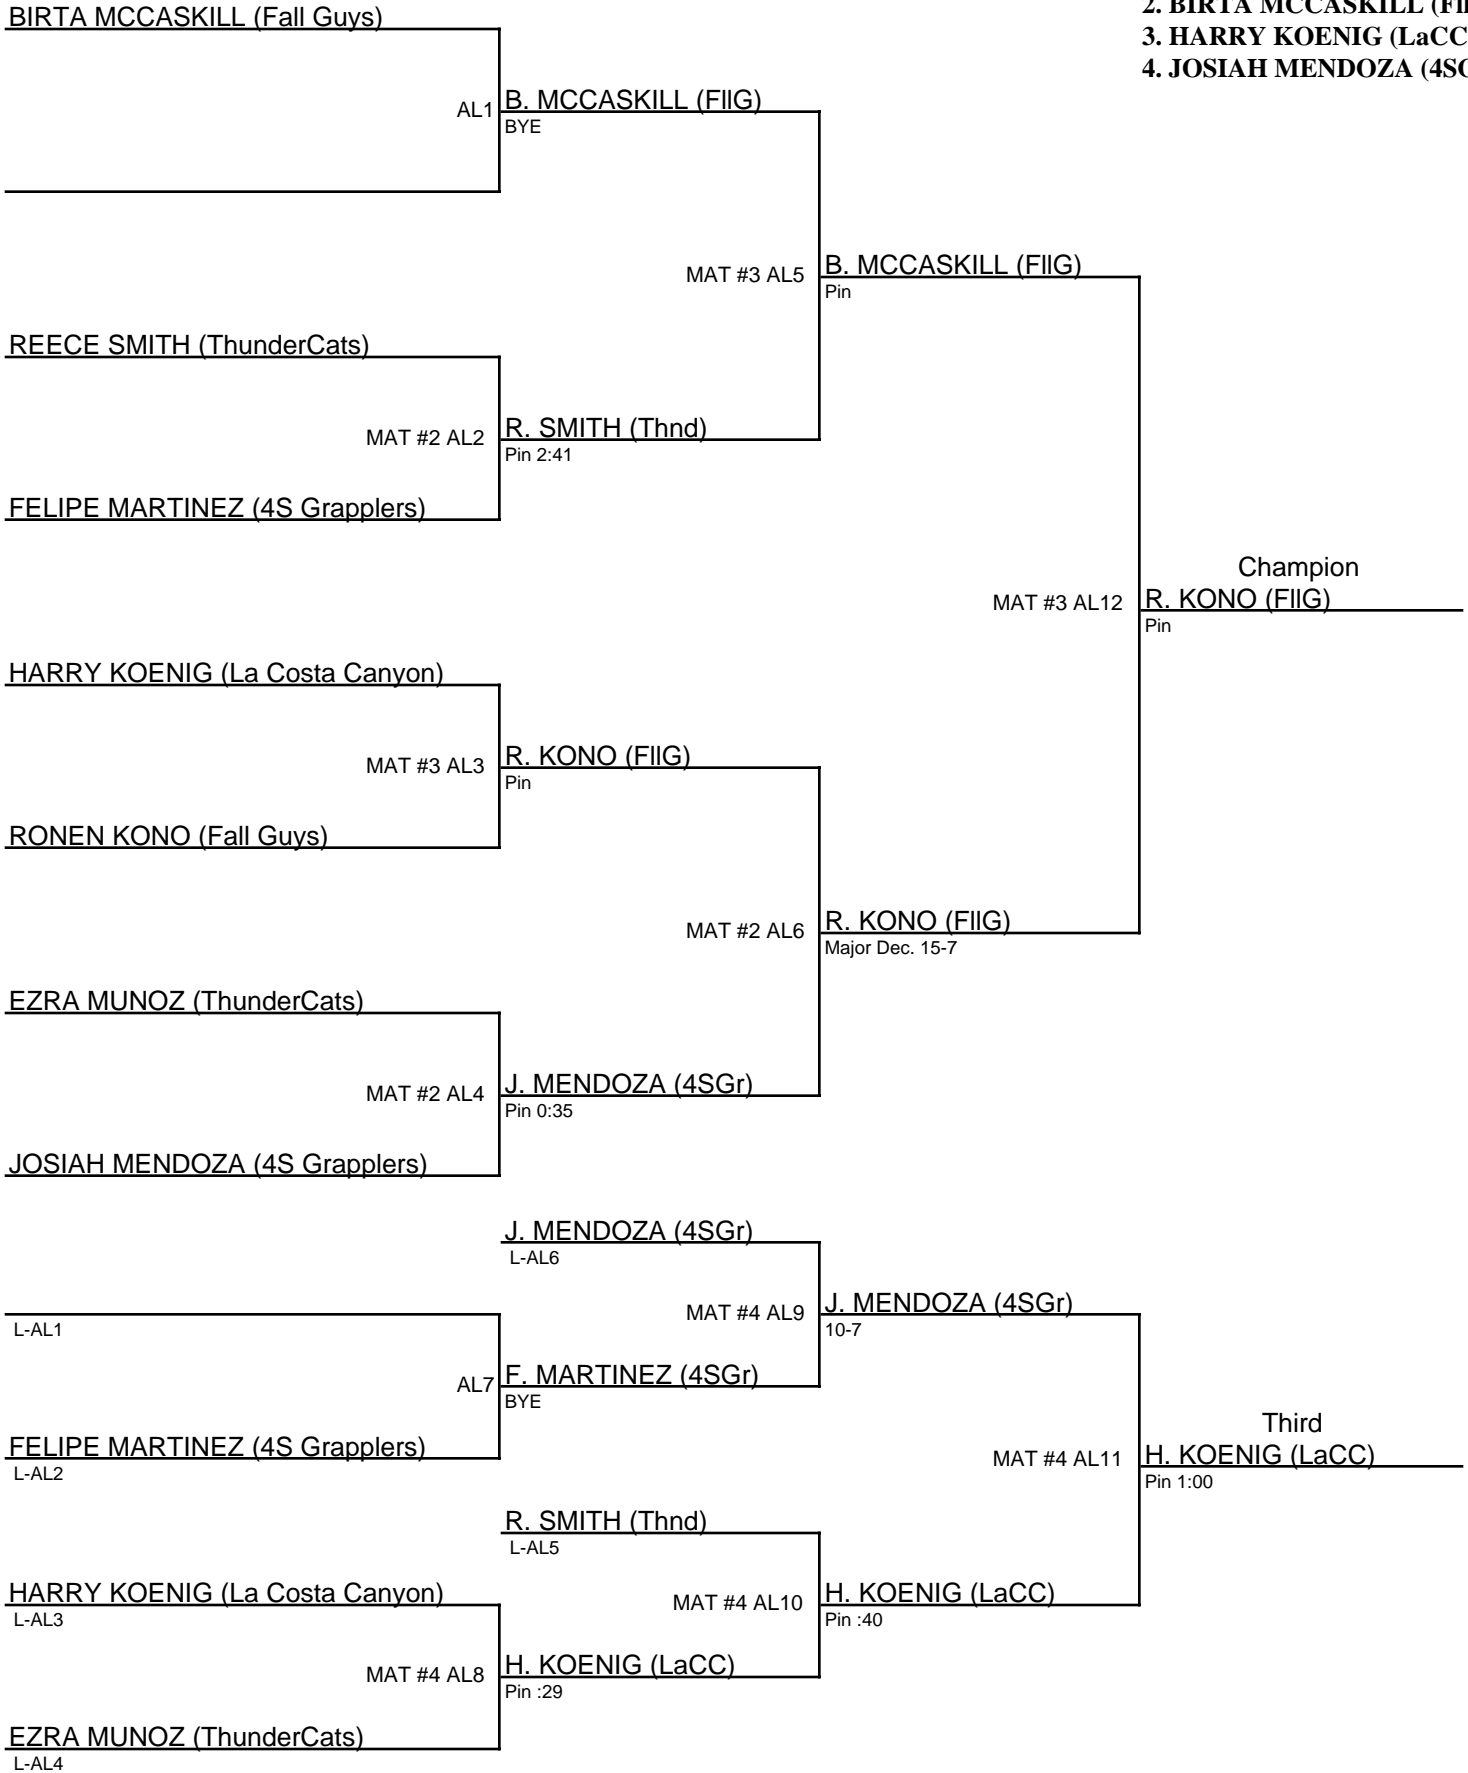

2016 Rancho Bernardo Jr Invite / D3 9-10|65

1. RONEN KONO (FIG)
2. BIRTA MCCASKILL (FIG)
3. HARRY KOENIG (LaCC)
4. JOSIAH MENDOZA (4SGr)