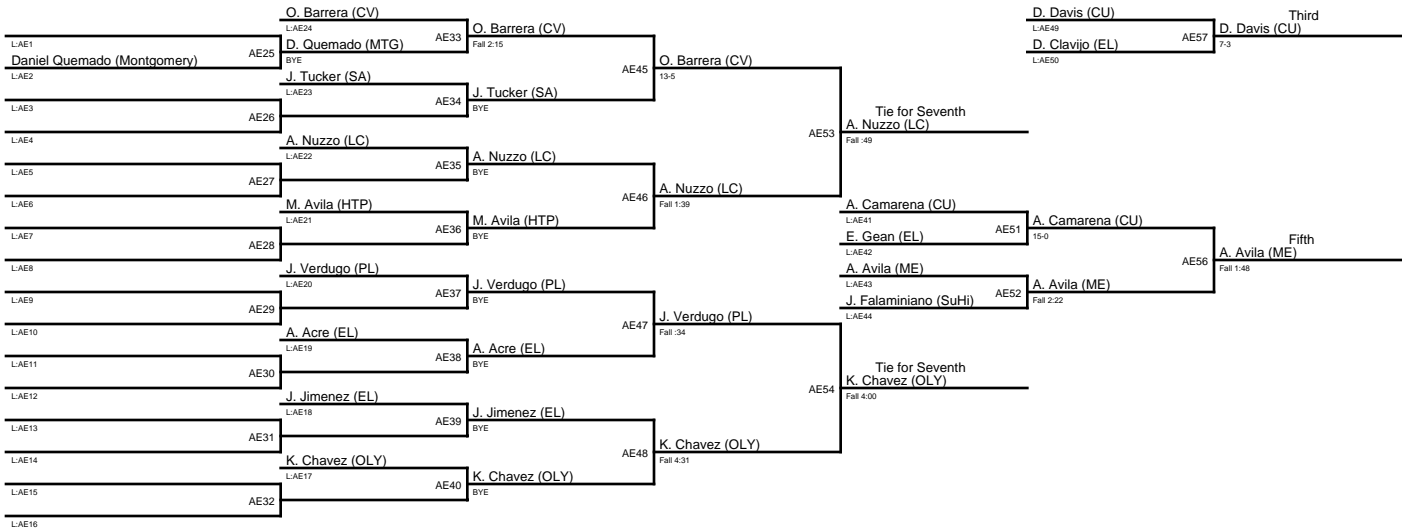

JV Titan Classic 1/3/25 / 134

1. Benjamin Gershoni (GMT)
2. Benjamin Amezcua (CU)
3. Deegan Davis (CU)
4. Daniel Clavijo (EL)
5. Angel Avila (ME)
6. Andrew Camarena (CU)
7. Anthony Nuzzo (LC)
7. Kaiden Chavez (OLY)