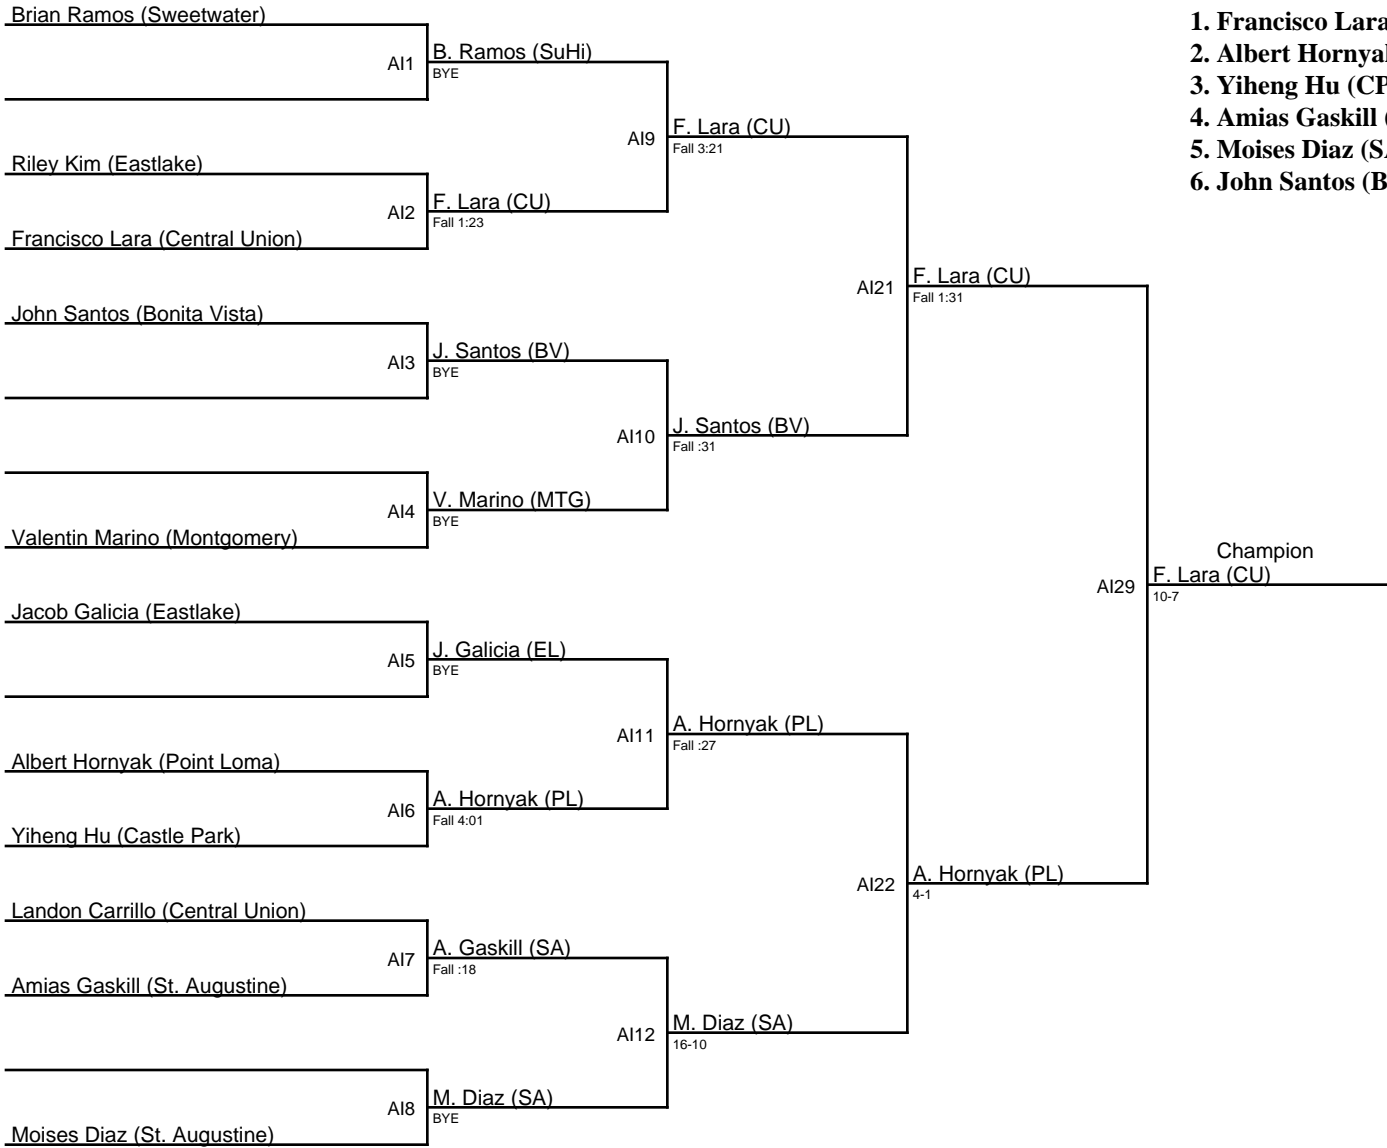

JV Titan Classic 1/3/25 / 159

1. Francisco Lara (CU)
2. Albert Hornyak (PL)
3. Yiheng Hu (CP)
4. Amias Gaskill (SA)
5. Moises Diaz (SA)
6. John Santos (BV)