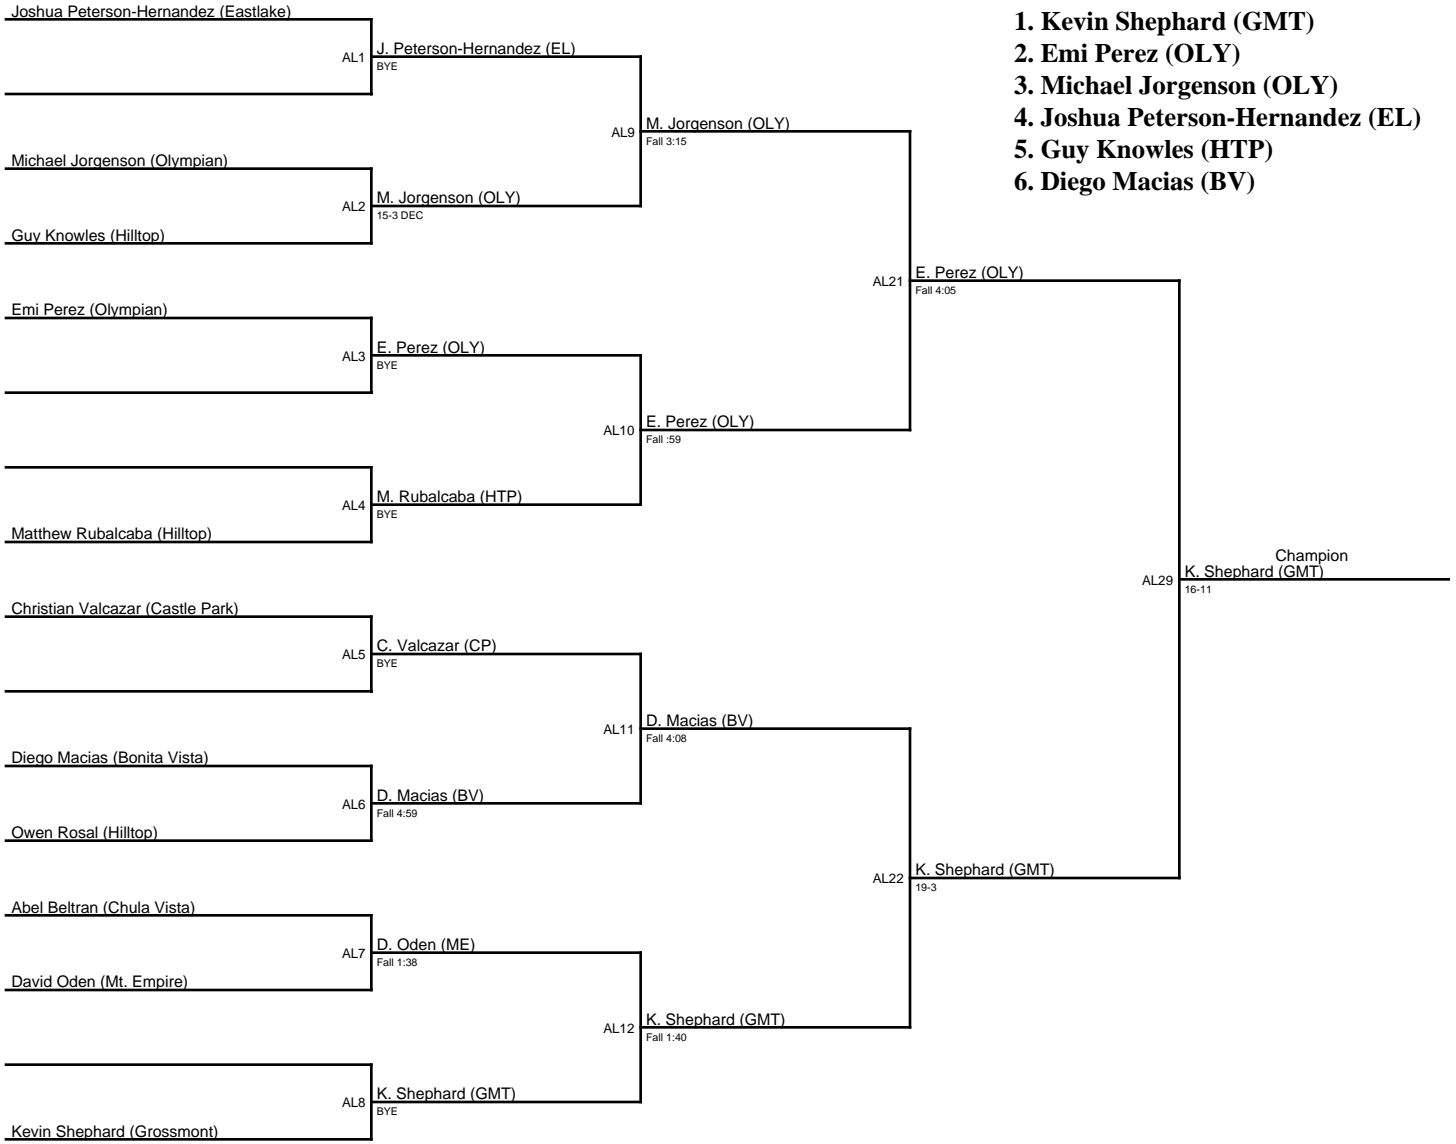

JV Titan Classic 1/3/25 / 192

1. Kevin Shephard (GMT)
2. Emi Perez (OLY)
3. Michael Jorgenson (OLY)
4. Joshua Peterson-Hernandez (EL)
5. Guy Knowles (HTP)
6. Diego Macias (BV)