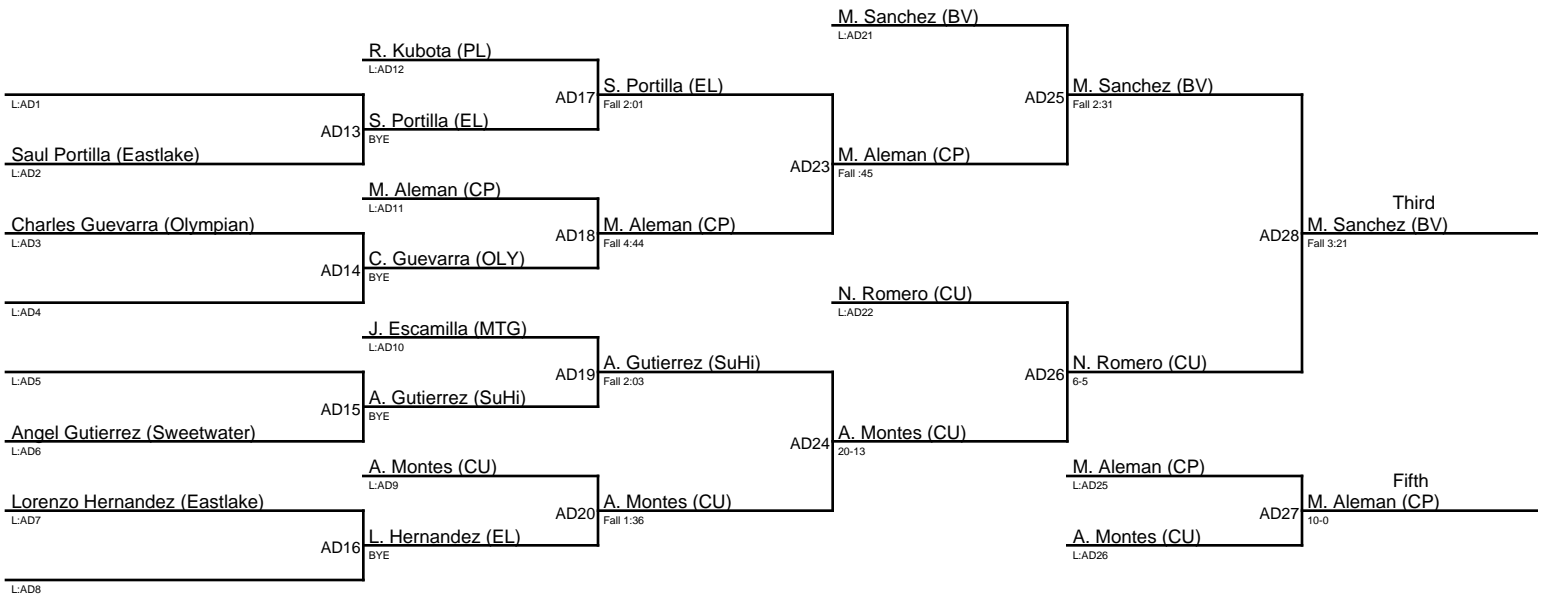

JV Titan Classic 1/3/25 / 128

1. Isaac Navarro (VSTA)
2. Nicholas Leday (SuHi)
3. Michael Sanchez (BV)
4. Nathan Romero (CU)
5. Mario Aleman (CP)
6. Adrian Montes (CU)

Third
M. Sanchez (BV)

Fifth
M. Aleman (CP)