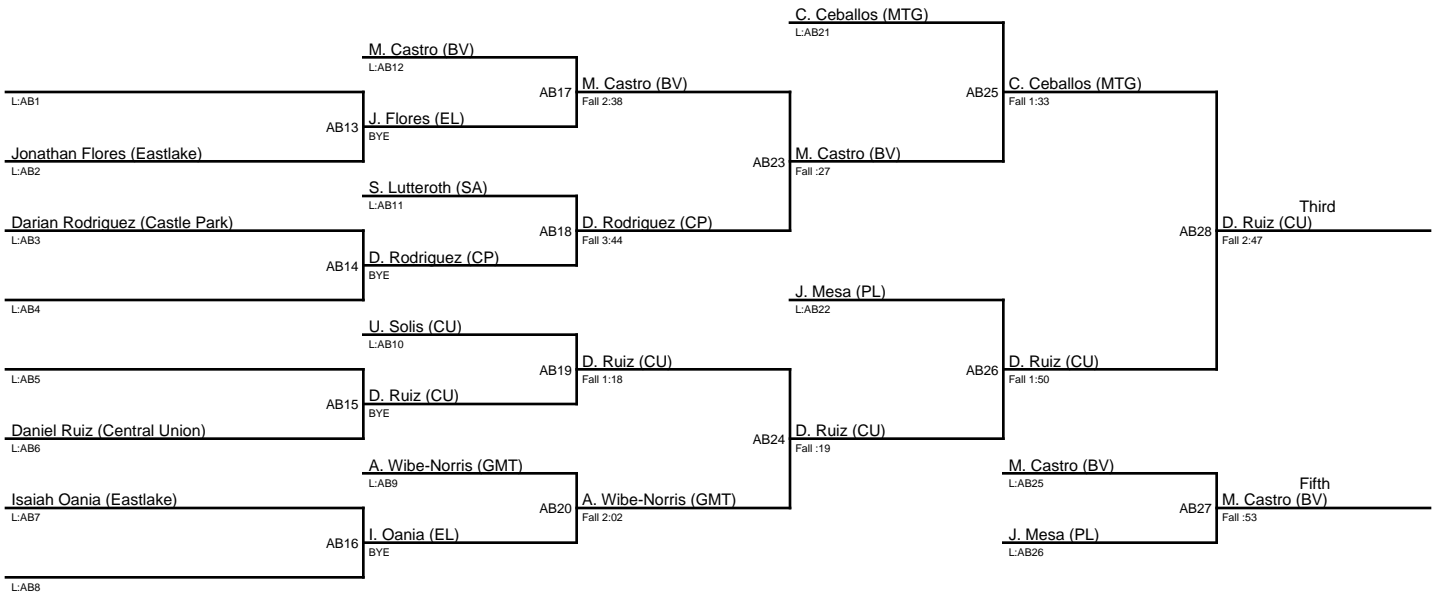

# JV Titan Classic 1/3/25 / 115

1. Joaquin Jacobo (EL)
2. Emmanuel Grimaldo (HTP)
3. Daniel Ruiz (CU)
4. Christian Ceballos (MTG)
5. Michael Castro (BV)
6. Jonah Mesa (PL)