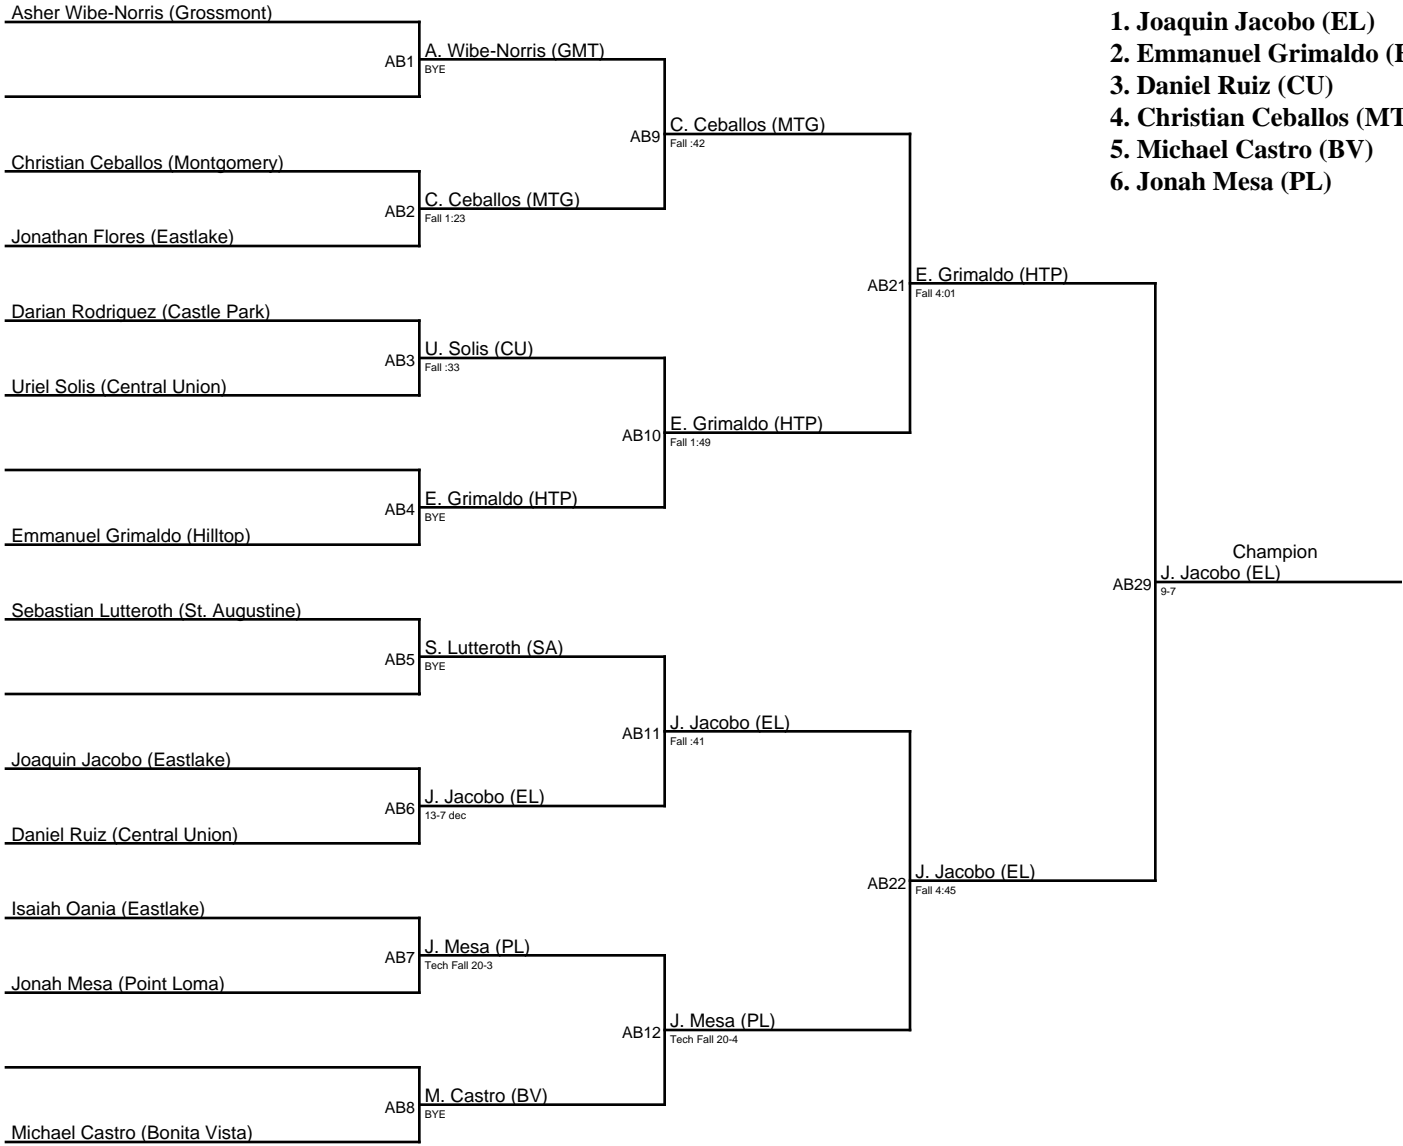

# JV Titan Classic 1/3/25 / 108

1. Sutton Mallon (ME)
2. Rylan Brennan (ME)
3. Alden Pendergraft (MV)
4. Fredrick Hickey (EL)
5. Diego Flores-Galvez (BV)

# JV Titan Classic 1/3/25 / 115

1. Joaquin Jacobo (EL)
2. Emmanuel Grimaldo (HTP)
3. Daniel Ruiz (CU)
4. Christian Ceballos (MTG)
5. Michael Castro (BV)
6. Jonah Mesa (PL)