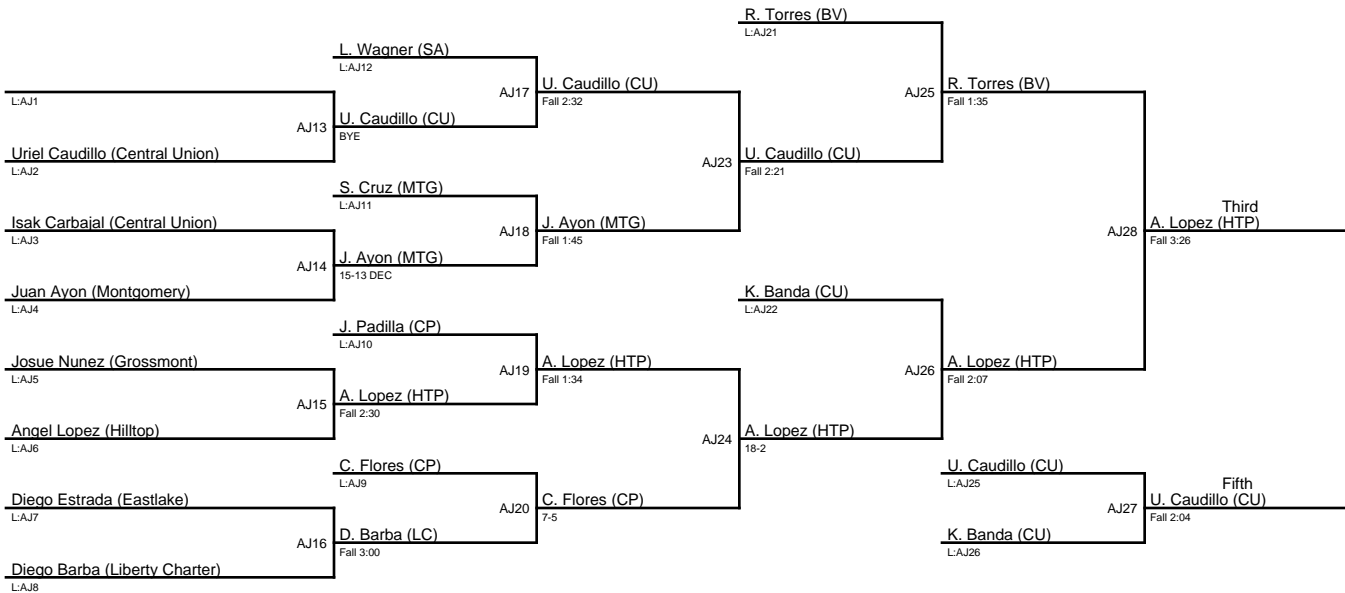

JV Titan Classic 1/3/25 / 167

1. Jehu Perez Gonzales (PL)
2. Evan Anderson (PL)
3. Angel Lopez (HTP)
4. Rafael Torres (BV)
5. Uriel Caudillo (CU)
6. Kane Banda (CU)