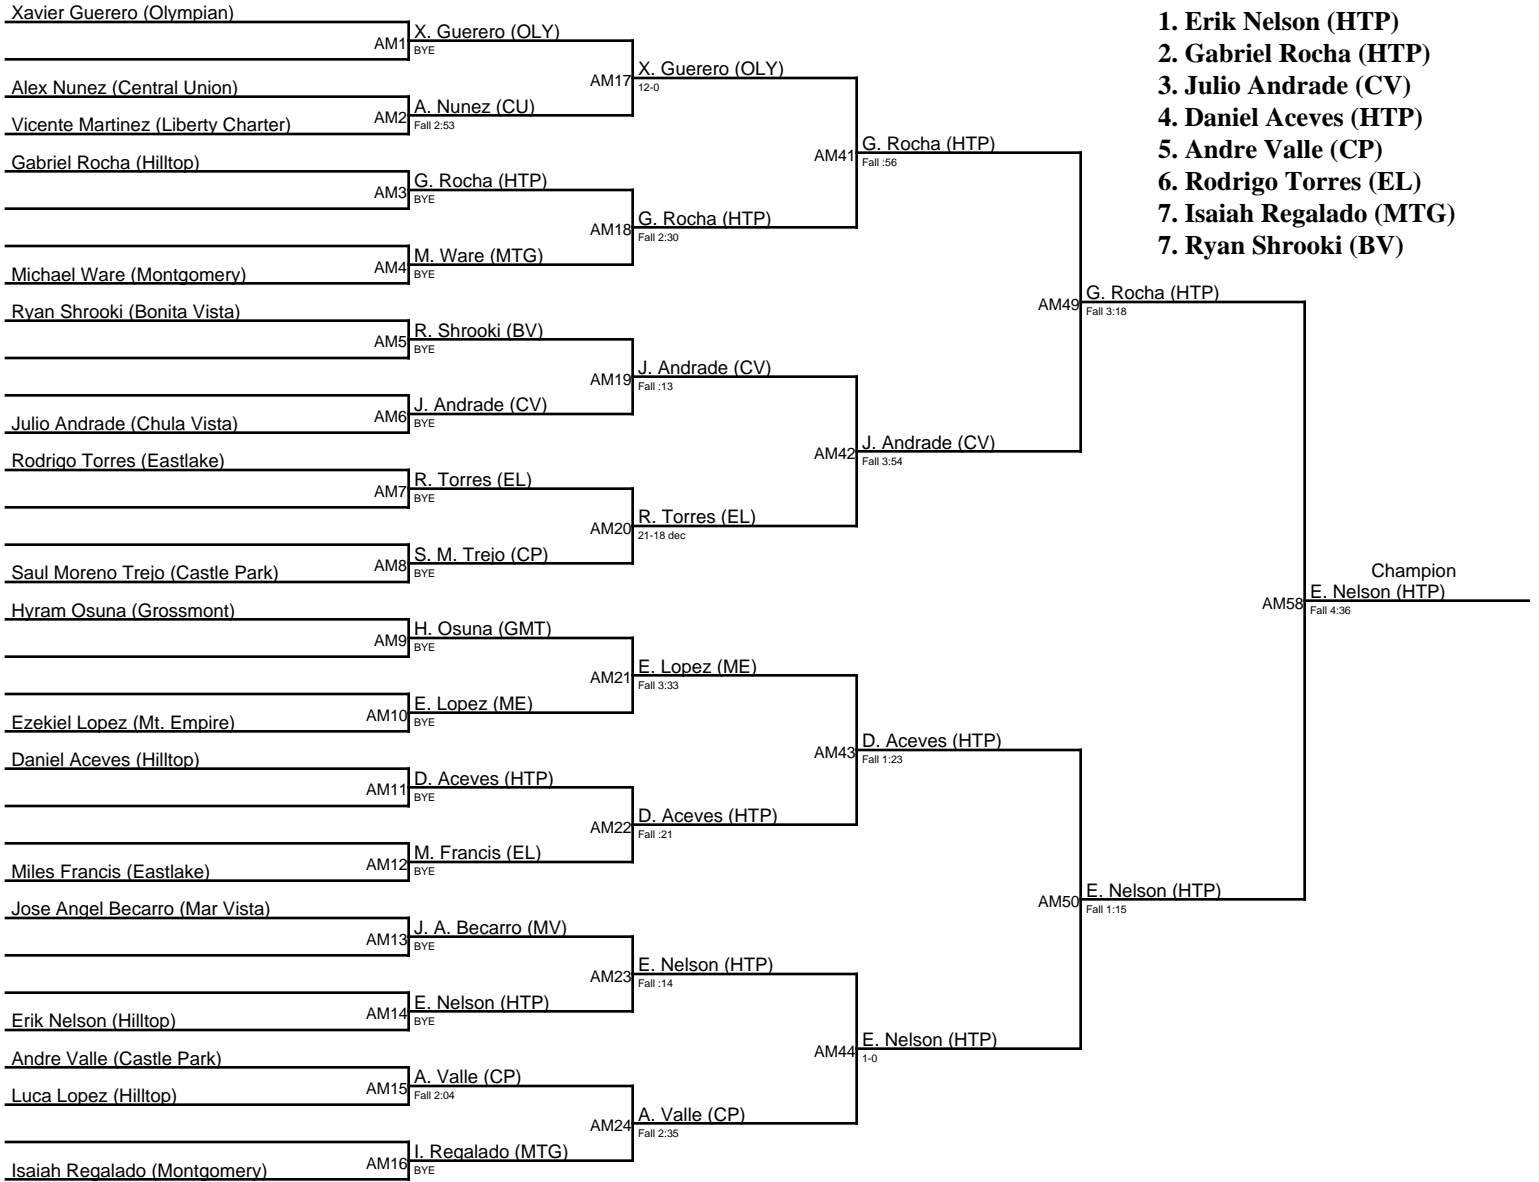

JV Titan Classic 1/3/25 / 217

1. Erik Nelson (HTP)
2. Gabriel Rocha (HTP)
3. Julio Andrade (CV)
4. Daniel Aceves (HTP)
5. Andre Valle (CP)
6. Rodrigo Torres (EL)
7. Isaiah Regalado (MTG)
7. Ryan Shrooki (BV)