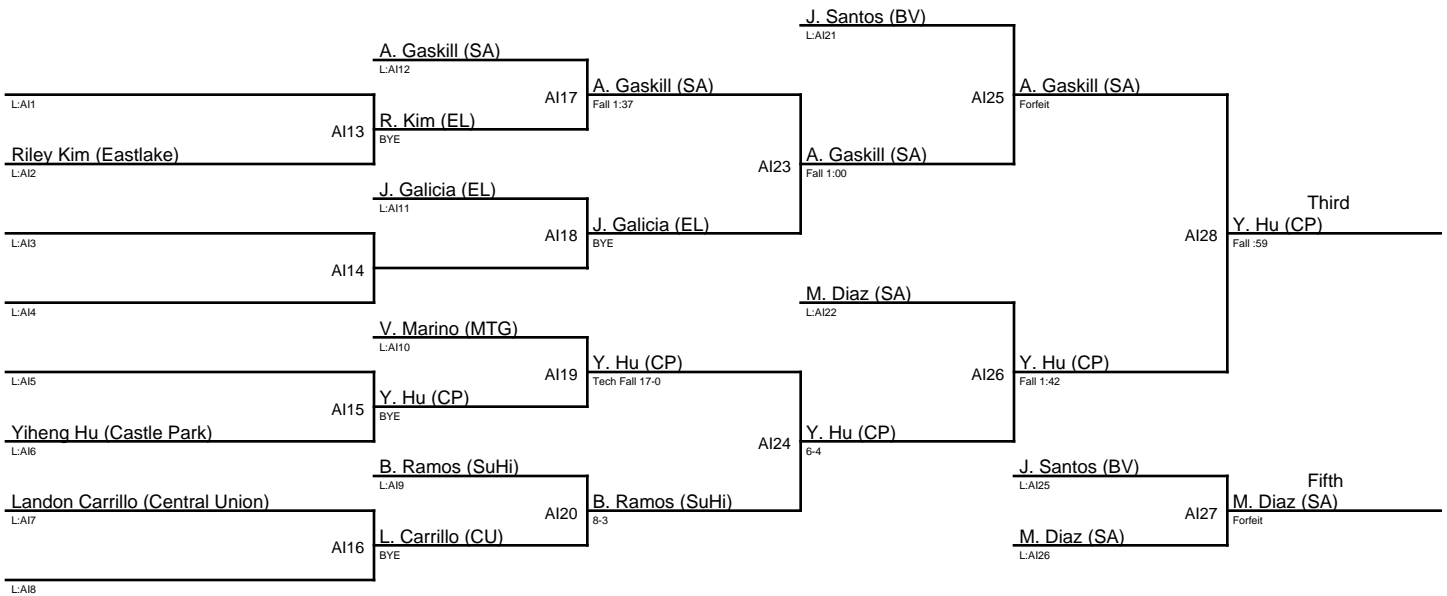

JV Titan Classic 1/3/25 / 159

1. Francisco Lara (CU)
2. Albert Hornyak (PL)
3. Yiheng Hu (CP)
4. Amias Gaskill (SA)
5. Moises Diaz (SA)
6. John Santos (BV)