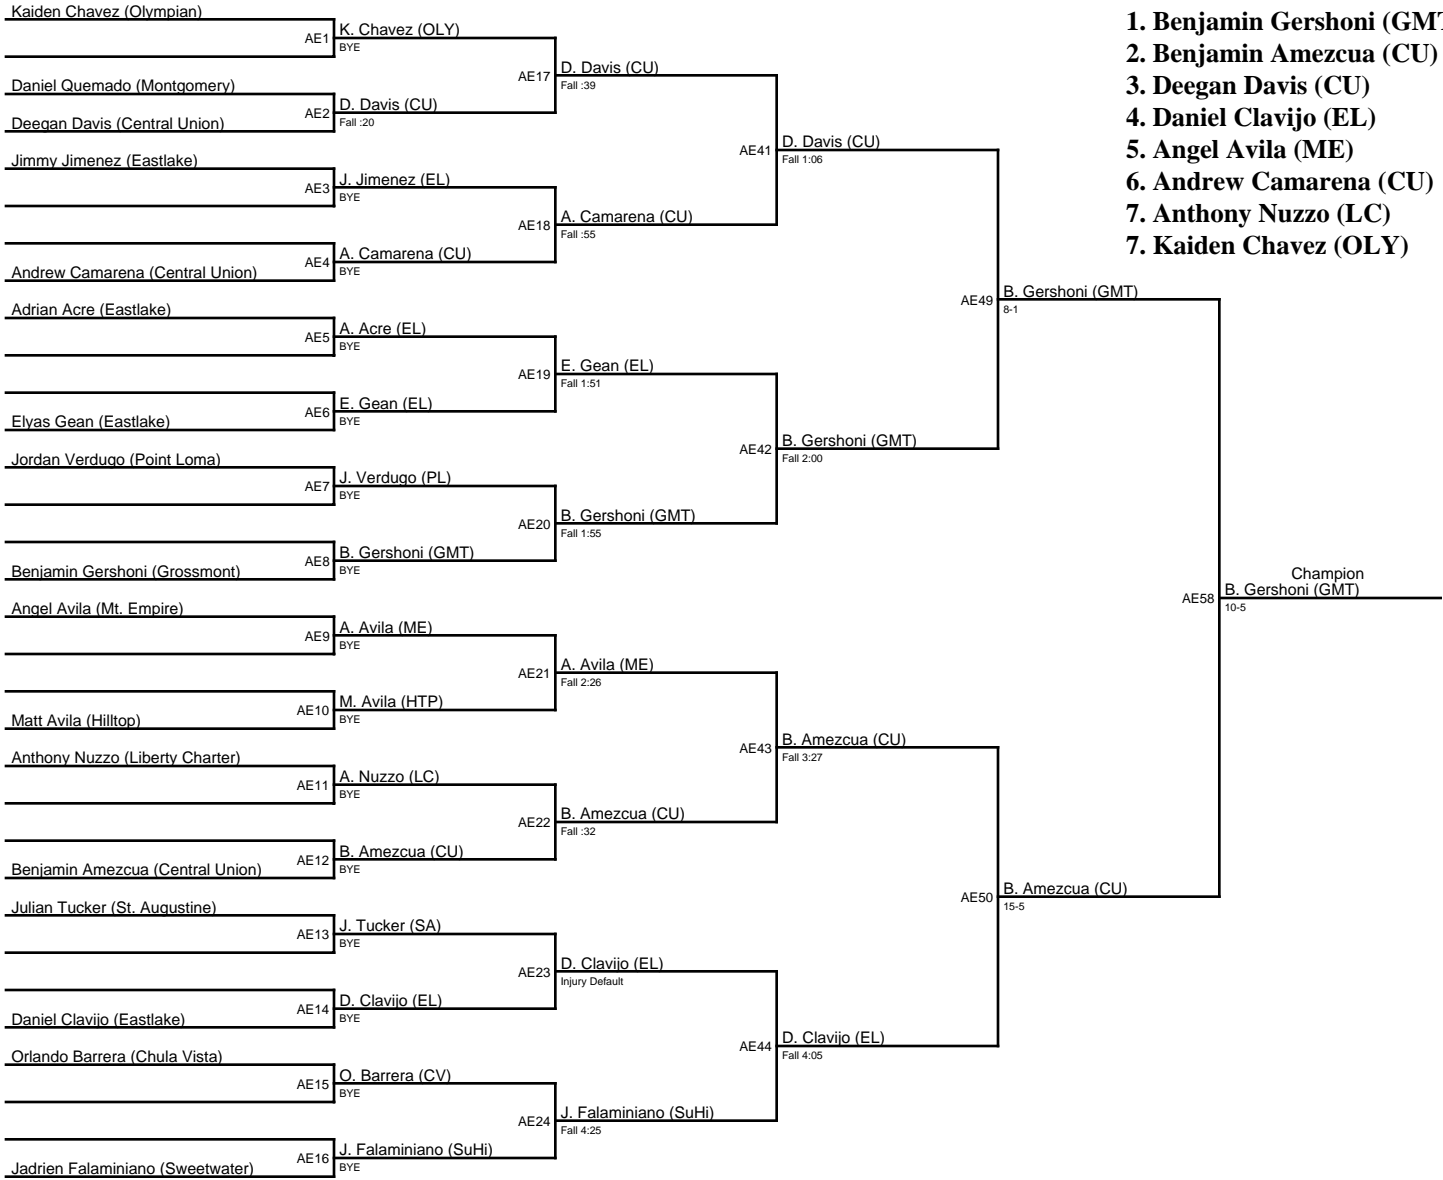

JV Titan Classic 1/3/25 / 134

1. Benjamin Gershoni (GMT)
2. Benjamin Amezcua (CU)
3. Deegan Davis (CU)
4. Daniel Clavijo (EL)
5. Angel Avila (ME)
6. Andrew Camarena (CU)
7. Anthony Nuzzo (LC)
7. Kaiden Chavez (OLY)