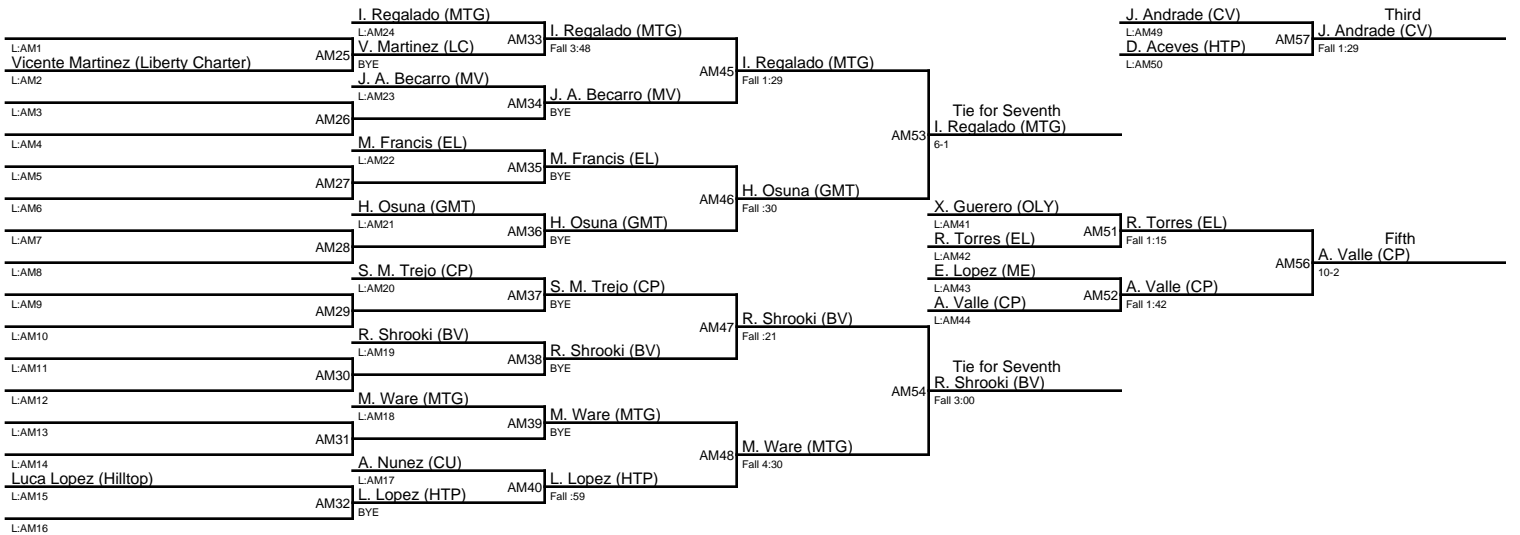

JV Titan Classic 1/3/25 / 217

1. Erik Nelson (HTP)
2. Gabriel Rocha (HTP)
3. Julio Andrade (CV)
4. Daniel Aceves (HTP)
5. Andre Valle (CP)
6. Rodrigo Torres (EL)
7. Isaiah Regalado (MTG)
7. Ryan Shrooki (BV)