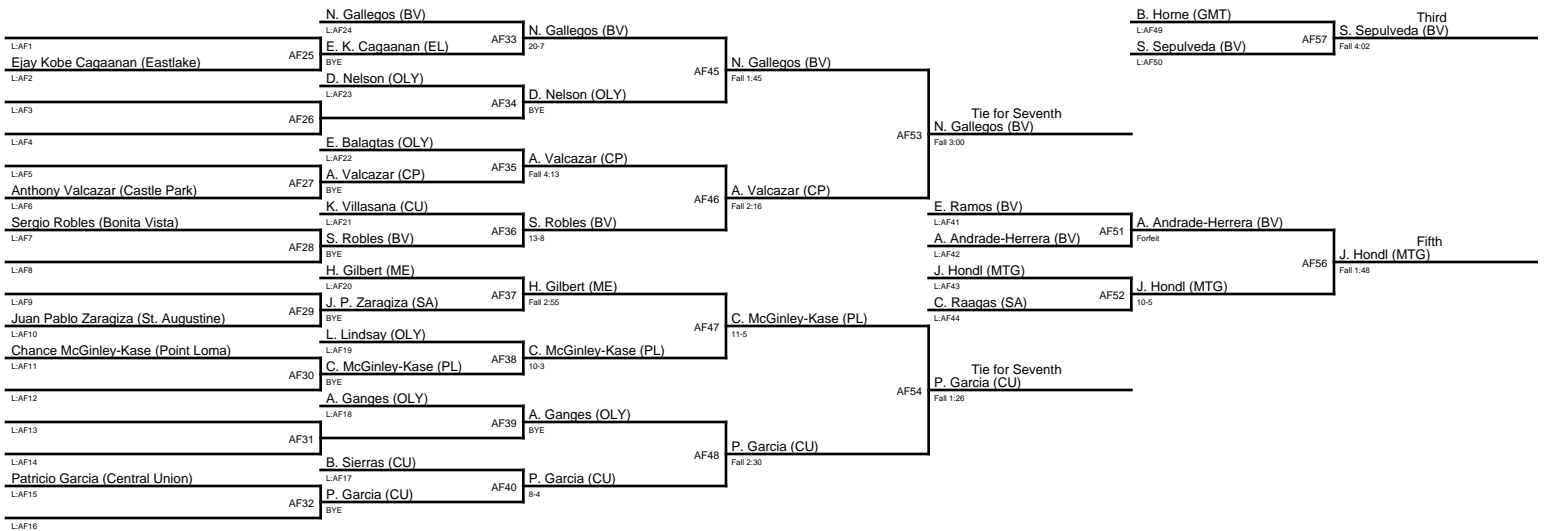

JV Titan Classic 1/3/25 / 140

1. Troy Flores (MTG)
2. Christian Leal (HTP)
3. Sean Sepulveda (BV)
4. Bryan Horne (GMT)
5. Jake Hondl (MTG)
6. Adrian Andrade-Herrera (BV)
7. Noah Gallegos (BV)
7. Patricio Garcia (CU)