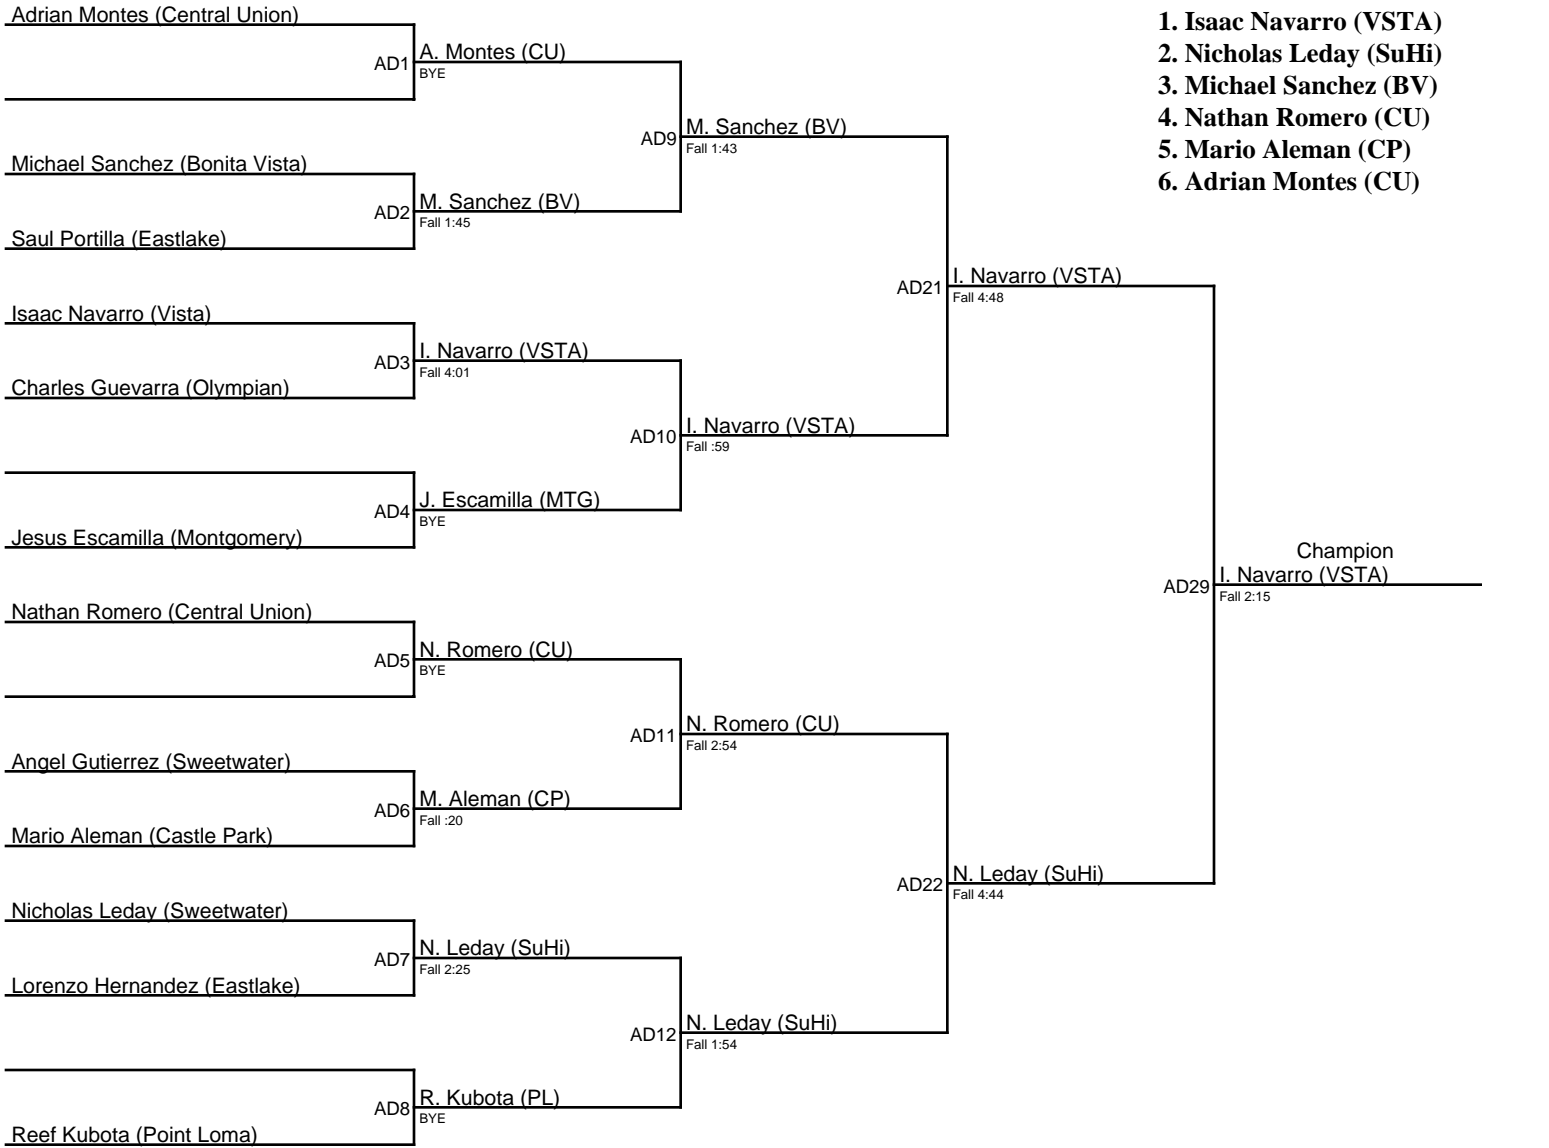

JV Titan Classic 1/3/25 / 128

1. Isaac Navarro (VSTA)
2. Nicholas Leday (SuHi)
3. Michael Sanchez (BV)
4. Nathan Romero (CU)
5. Mario Aleman (CP)
6. Adrian Montes (CU)

Third
M. Sanchez (BV)

Fifth
M. Aleman (CP)