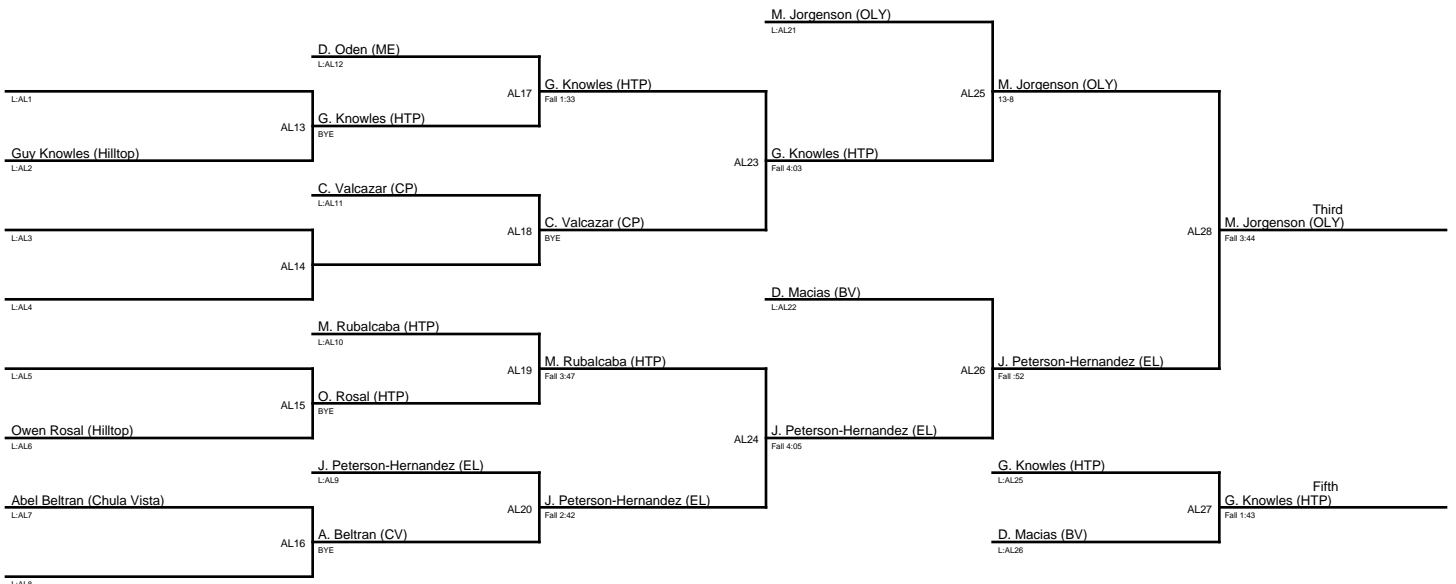

JV Titan Classic 1/3/25 / 192

1. Kevin Shephard (GMT)
2. Emi Perez (OLY)
3. Michael Jorgenson (OLY)
4. Joshua Peterson-Hernandez (EL)
5. Guy Knowles (HTP)
6. Diego Macias (BV)