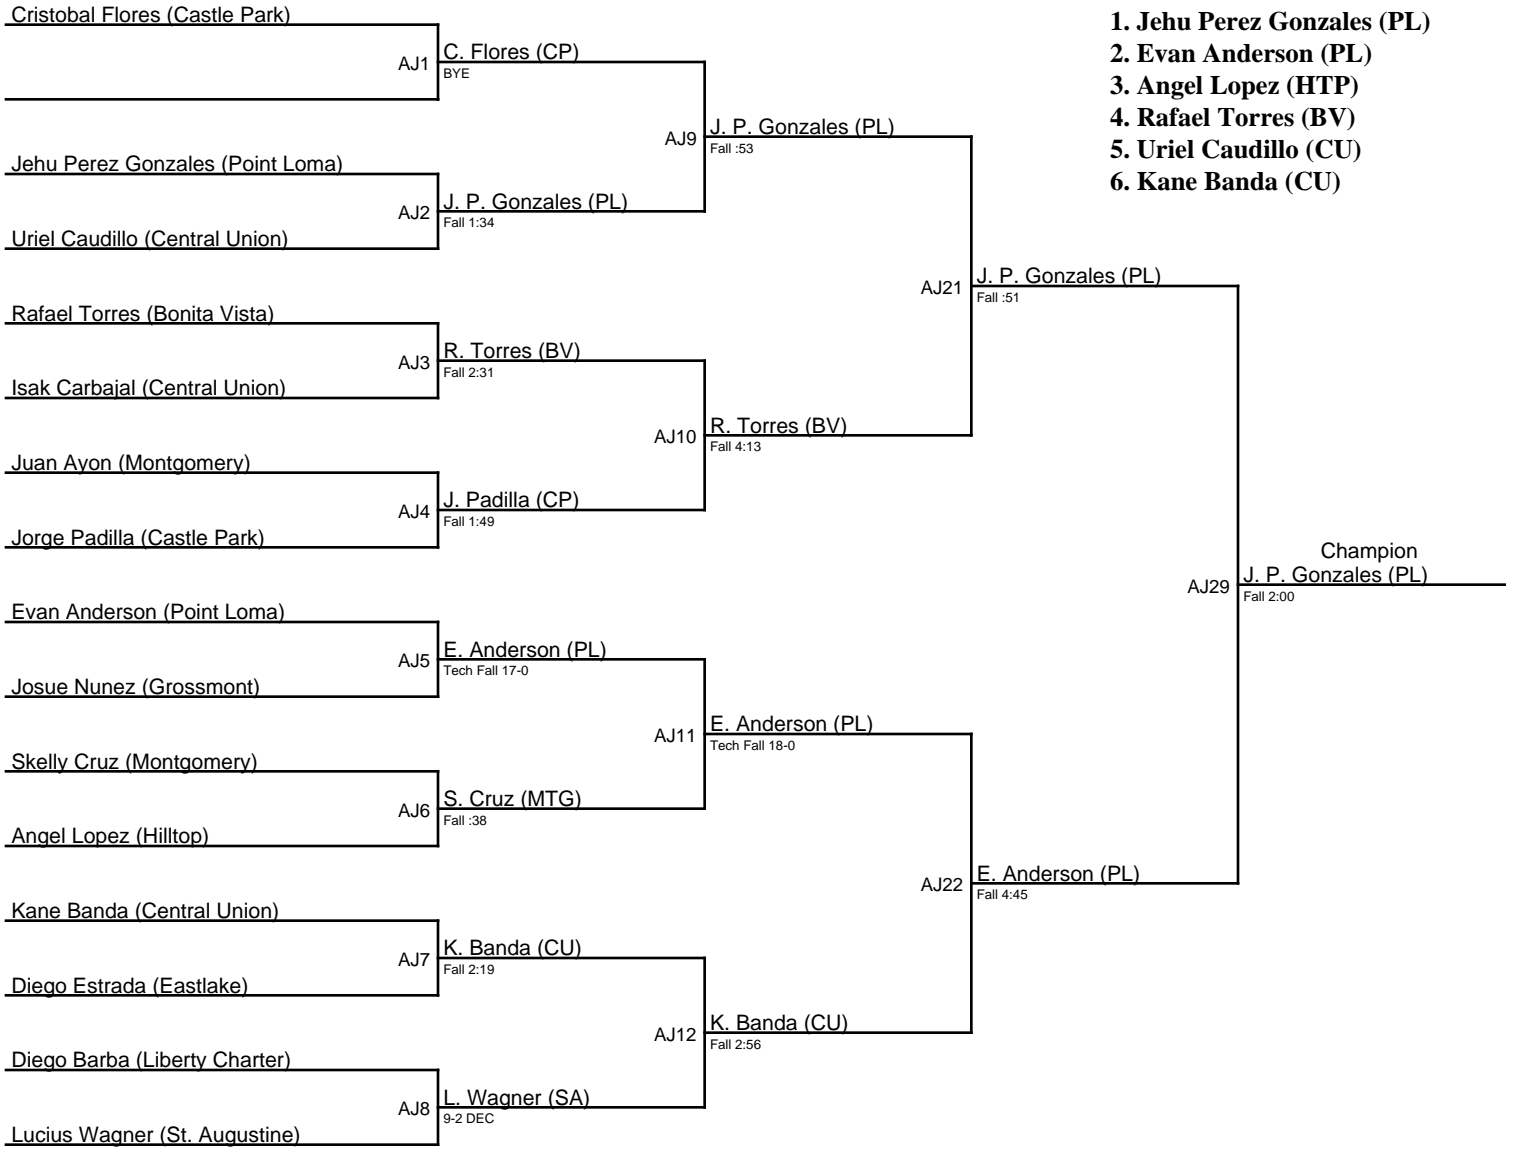

JV Titan Classic 1/3/25 / 167

1. Jehu Perez Gonzales (PL)
2. Evan Anderson (PL)
3. Angel Lopez (HTP)
4. Rafael Torres (BV)
5. Uriel Caudillo (CU)
6. Kane Banda (CU)