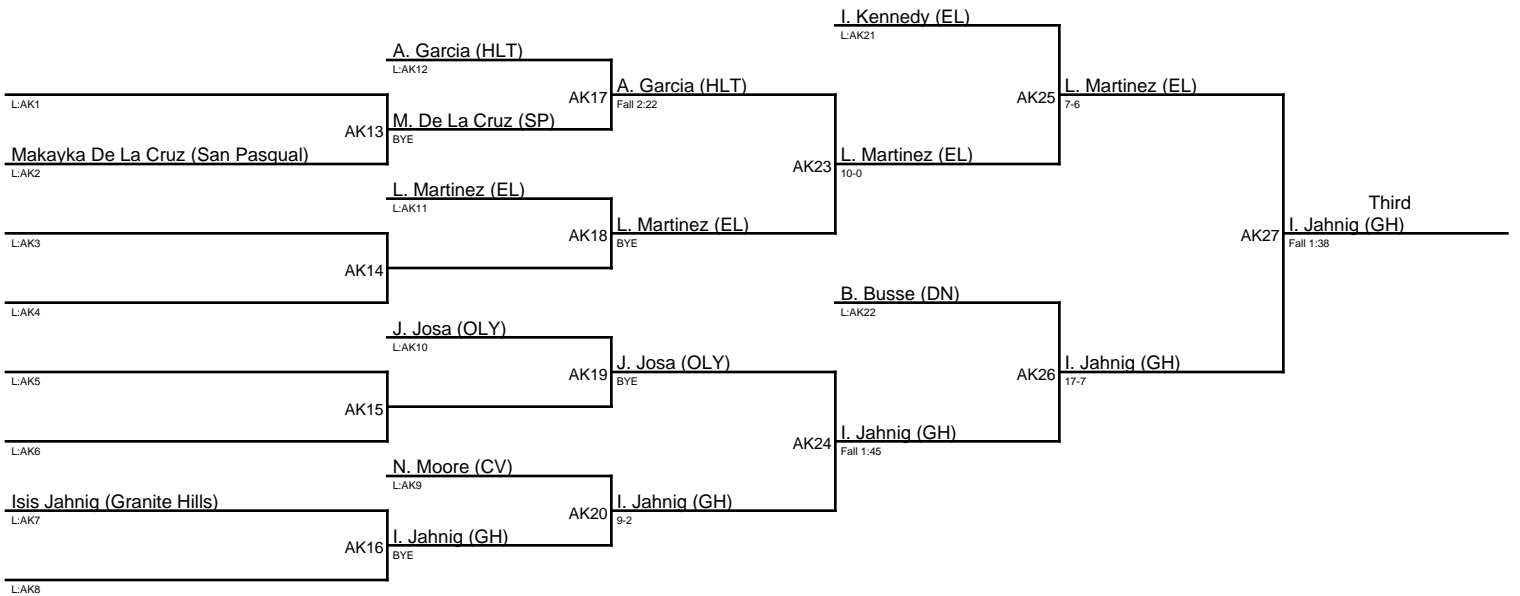

Queen of the Lake 1-7-23 / 123V