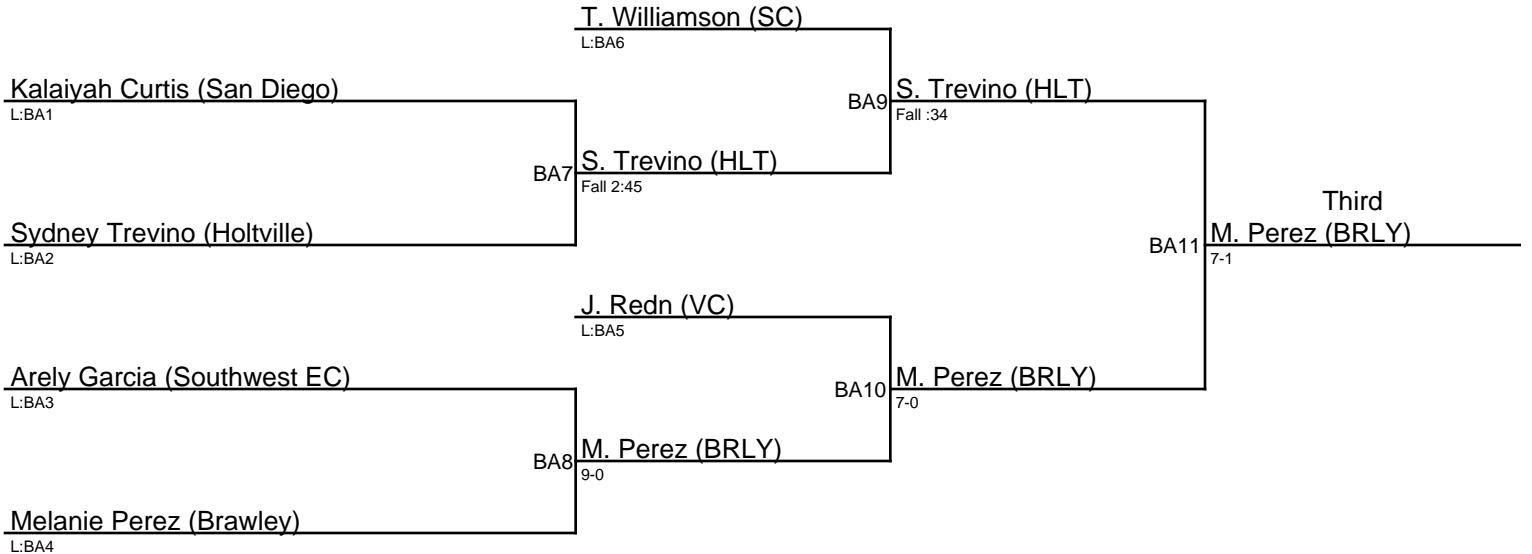

Milagros Tellez (Brawley)

Jailyn Camacho (Vista)

Elah Castro (Holtville)

Hope Clossen (Mt. Miguel)

Kimberly Gamboa (Calipatria)

Sophia Gonzalez (Olympian)

E. Castro (HLT)

L:AZ1

Milagros Tellez (Brawley)

J. Camacho (VSTA)

Hope Clossen (Mt. Miguel)

Kimberly Gamboa (Calipatria)

L:AZ4

Queen of the Lake 1-7-23 / 172JV

- 1. Sierrah Tolefoa (MTV)
- 2. Alexa Llamas (SY)
- 3. Melanie Perez (BRLY)
- 4. Sydney Trevino (HLT)