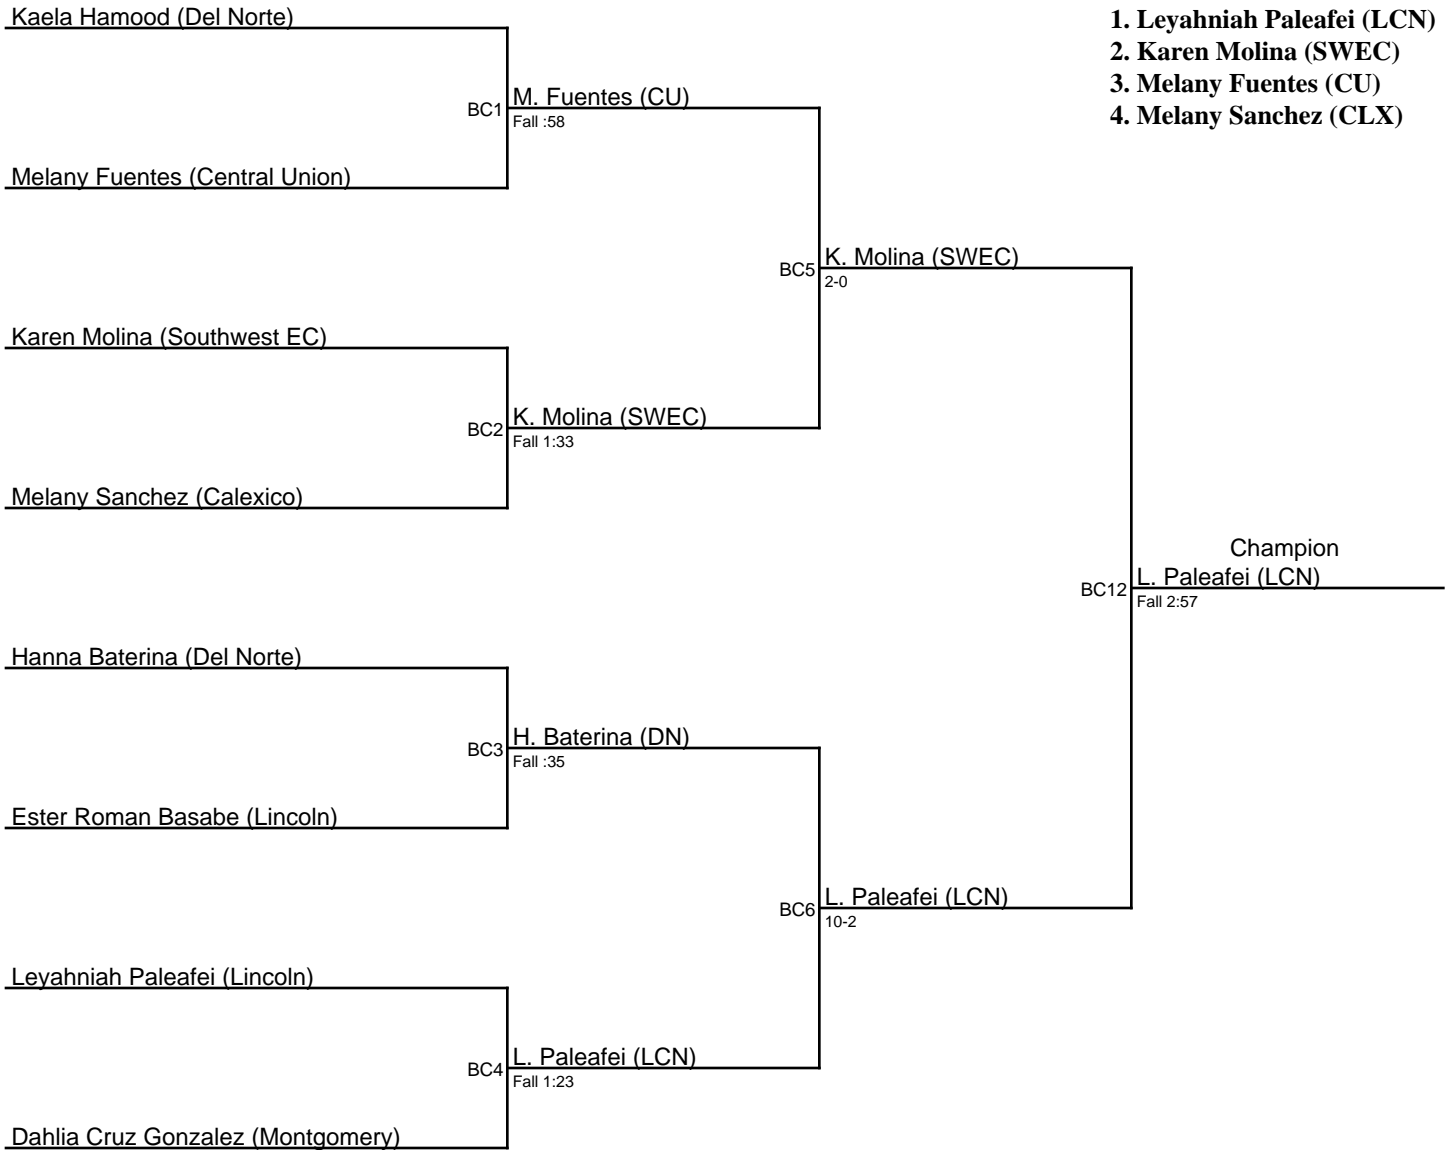

Queen of the Lake 1-7-23 / 191JV

1. Leyahniah Paleafei (LCN)
2. Karen Molina (SWEC)
3. Melany Fuentes (CU)
4. Melany Sanchez (CLX)

Queen of the Lake 1-7-23 / 237V

- 1. Evelynn Coronado (MTG)
- 2. Aiyana Flores (VSTA)
- 3. Kaitlyn Havens (HLT)
- 4. Elisa Najera (OLY)