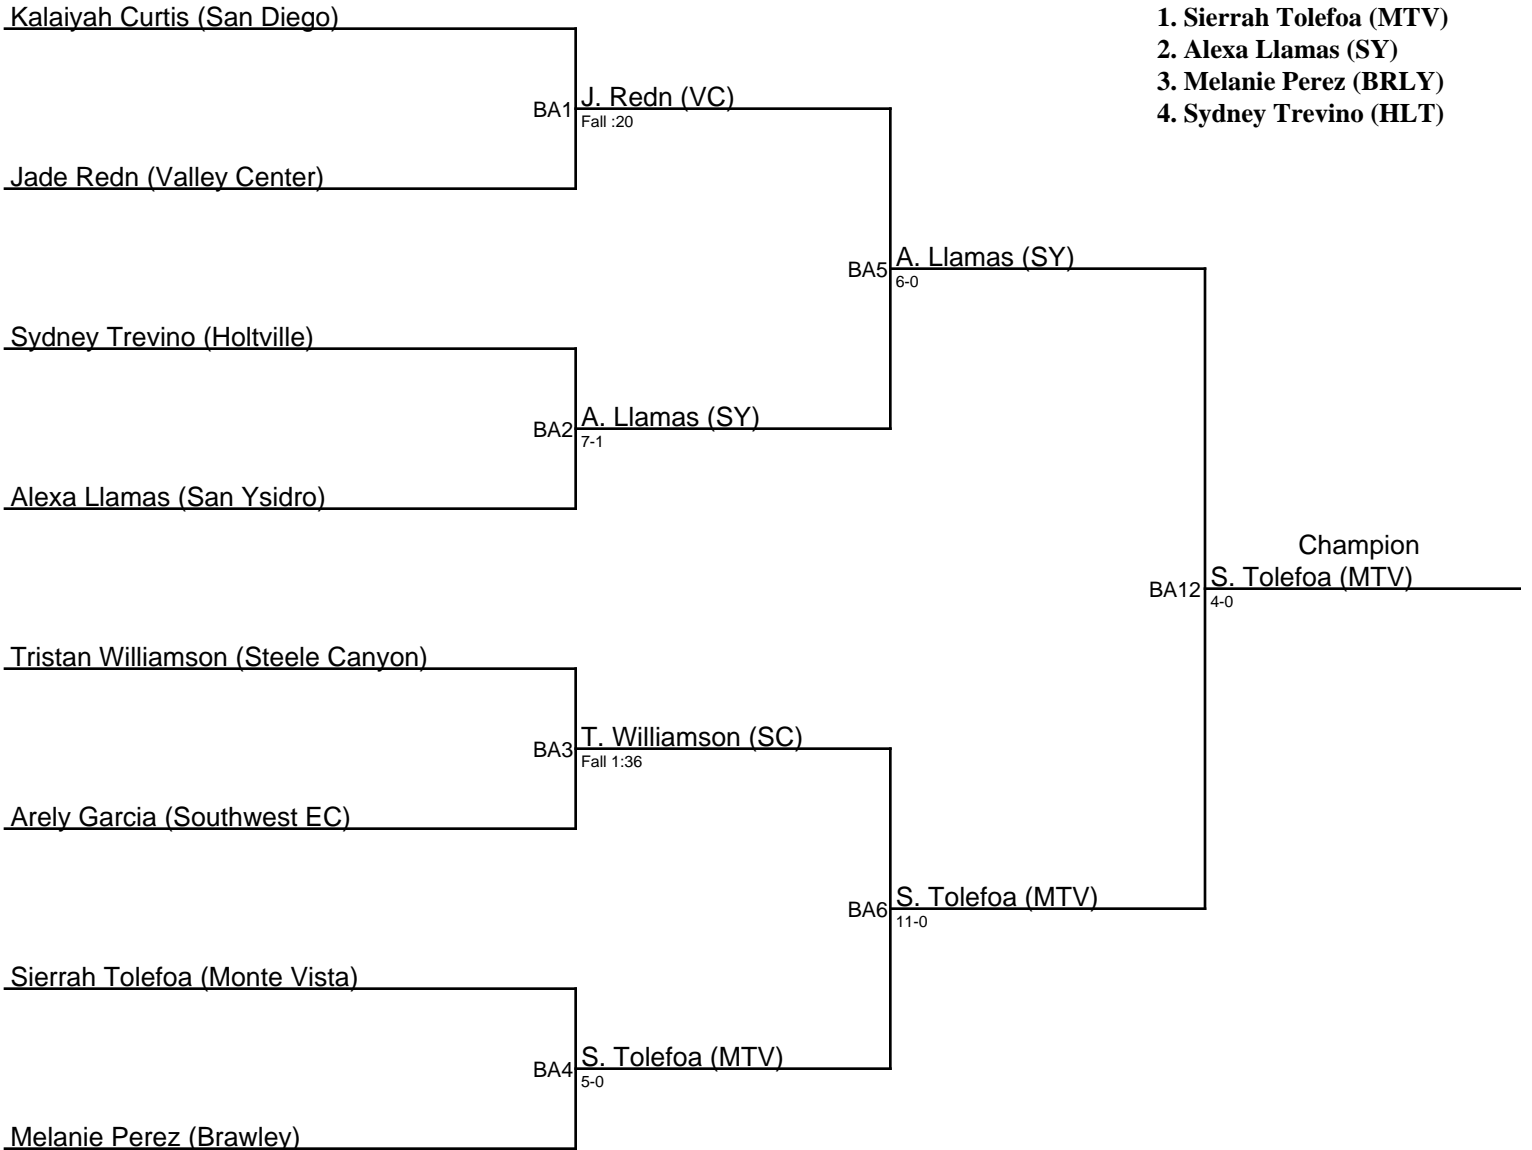

Milagros Tellez (Brawley)

J. Camacho (VSTA)

Hope Clossen (Mt. Miguel)

Kimberly Gamboa (Calipatria)

L:AZ4

Queen of the Lake 1-7-23 / 172JV

- 1. Sierrah Tolefoa (MTV)
- 2. Alexa Llamas (SY)
- 3. Melanie Perez (BRLY)
- 4. Sydney Trevino (HLT)