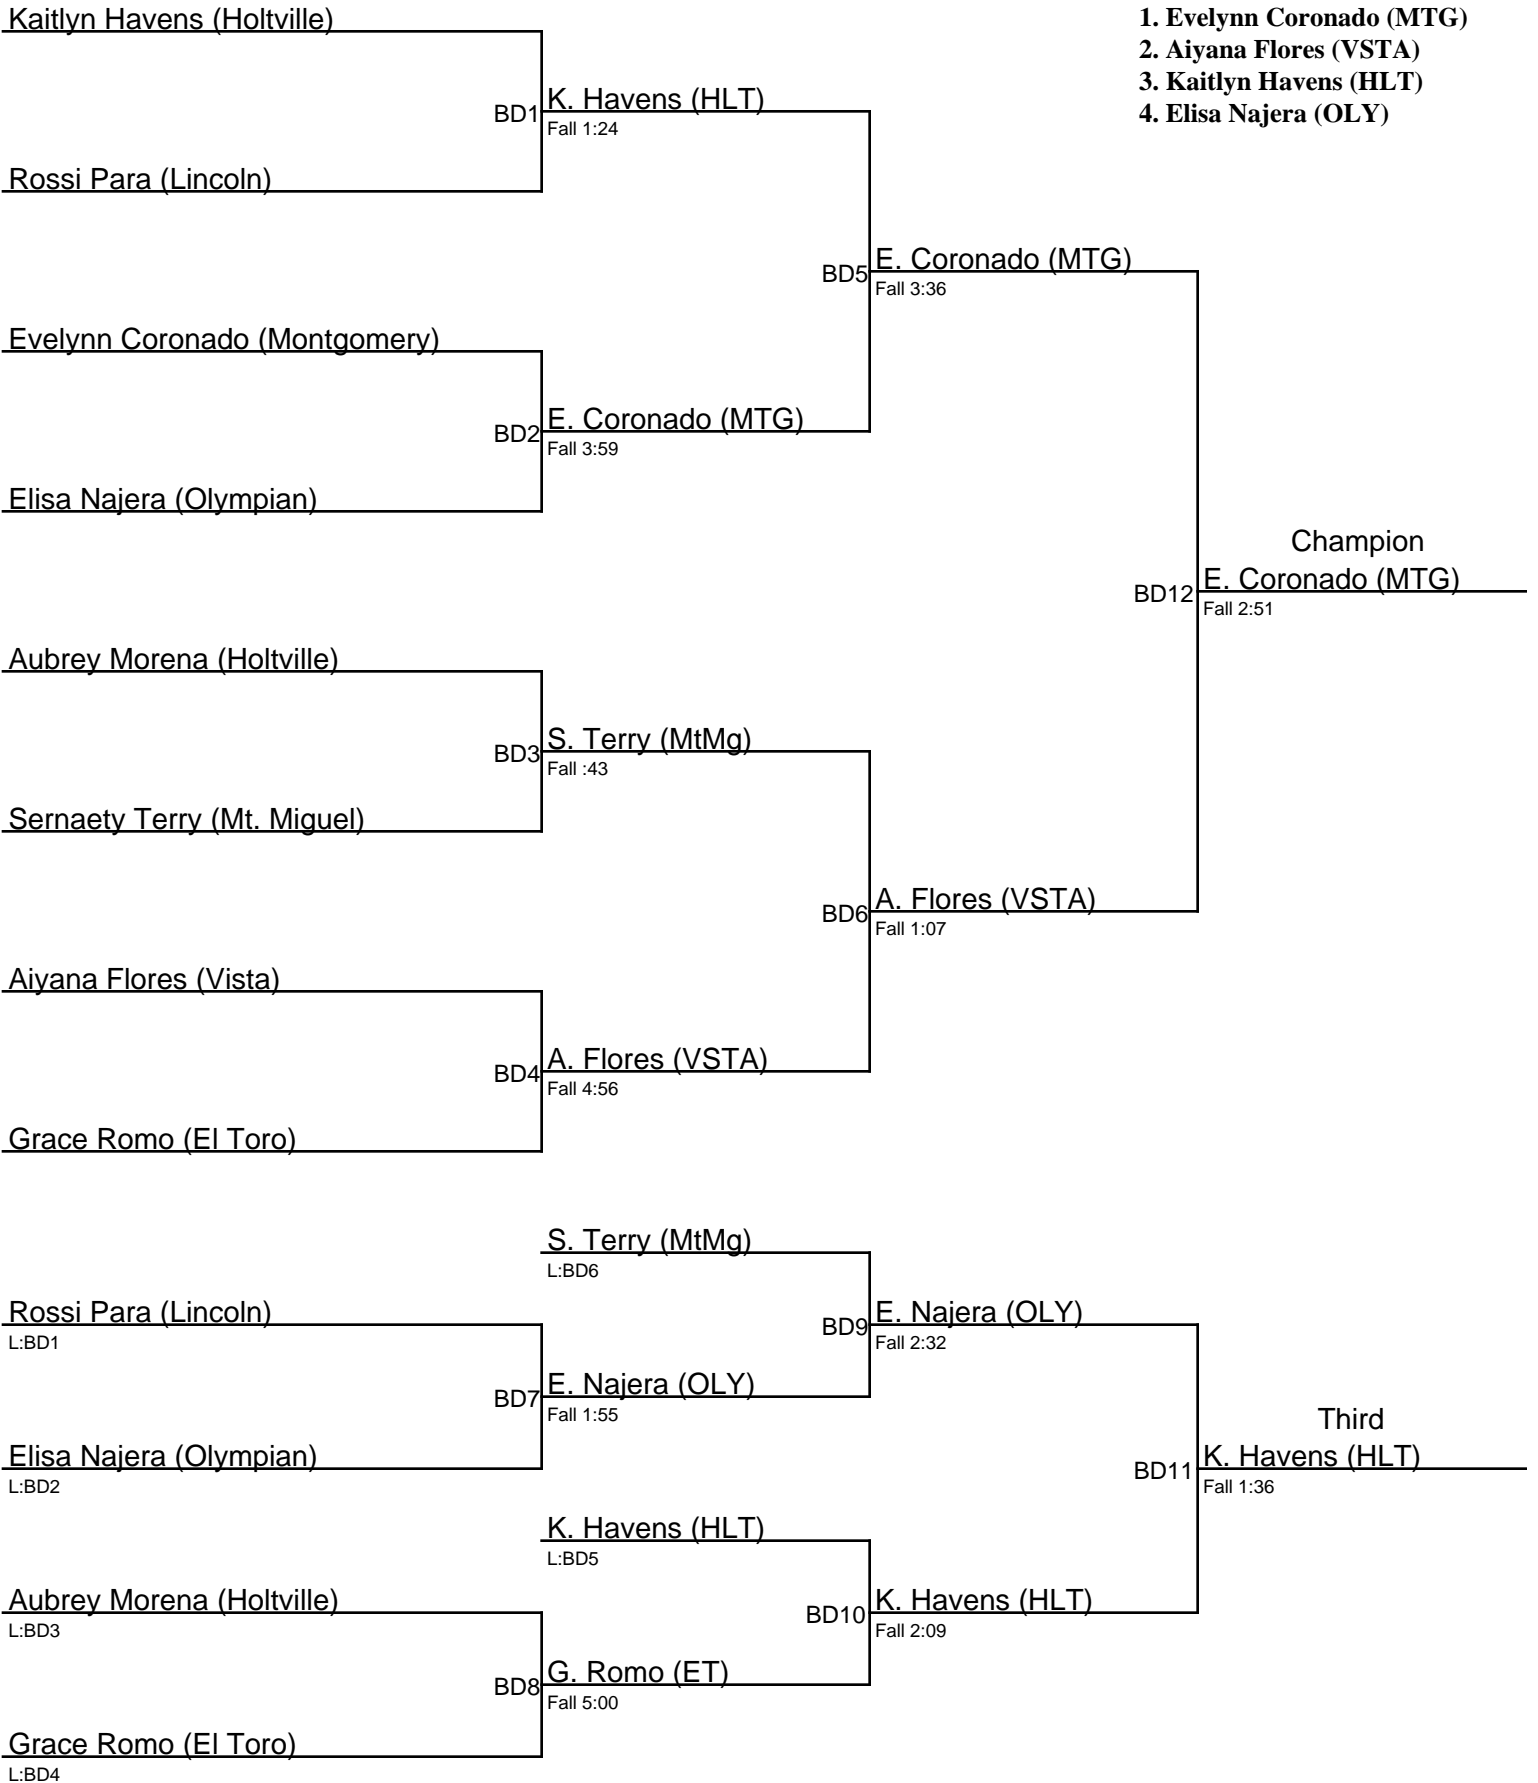

Queen of the Lake 1-7-23 / 191JV

1. Leyahniah Paleafei (LCN)
2. Karen Molina (SWEC)
3. Melany Fuentes (CU)
4. Melany Sanchez (CLX)

Queen of the Lake 1-7-23 / 237V

- 1. Evelynn Coronado (MTG)
- 2. Aiyana Flores (VSTA)
- 3. Kaitlyn Havens (HLT)
- 4. Elisa Najera (OLY)