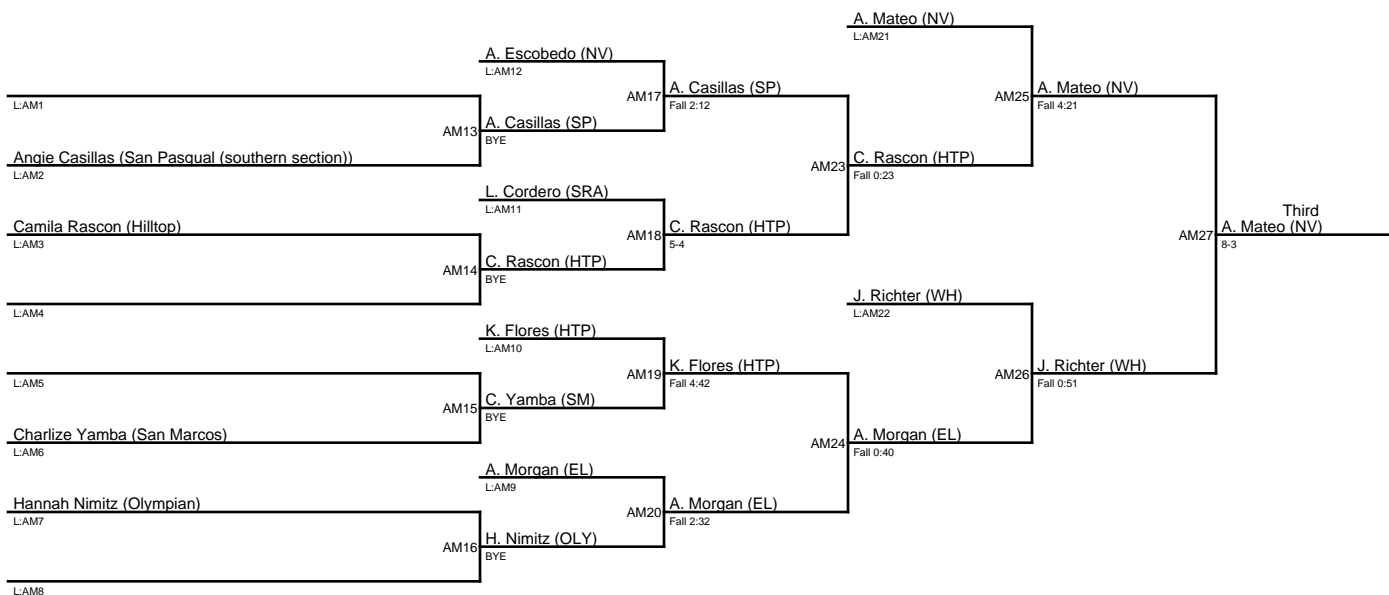

Queen of the Lake 2020 / 139