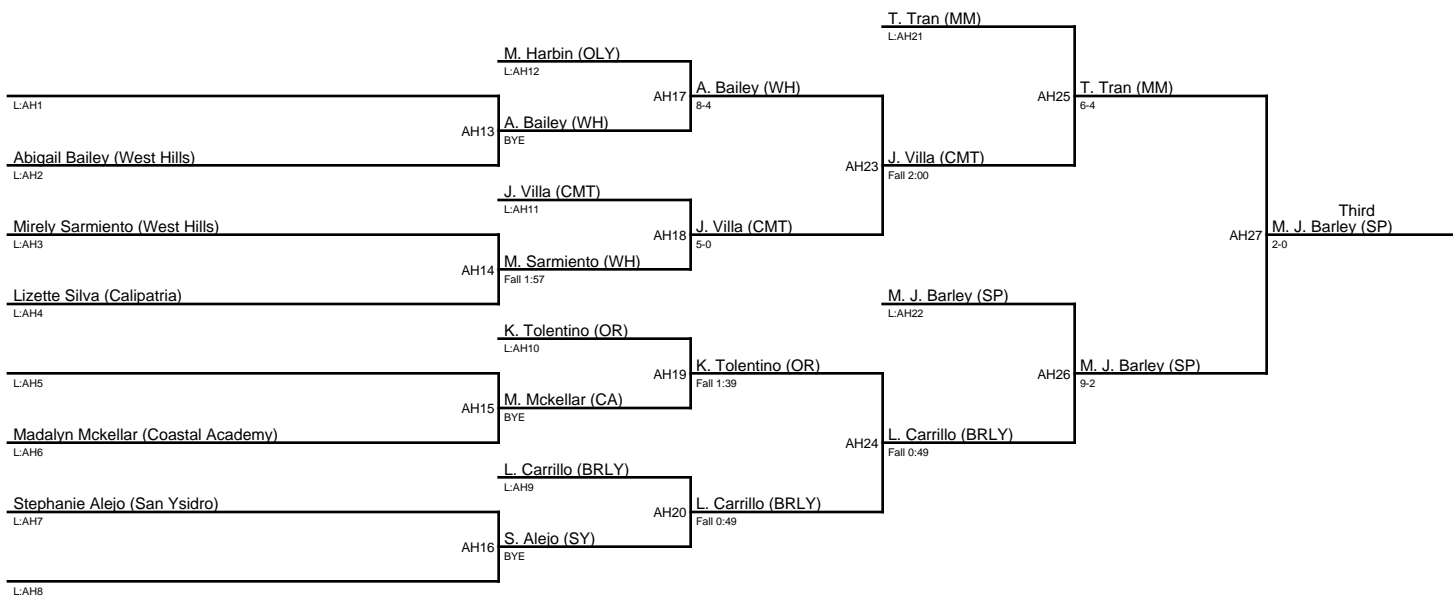

Queen of the Lake 2020 / 123