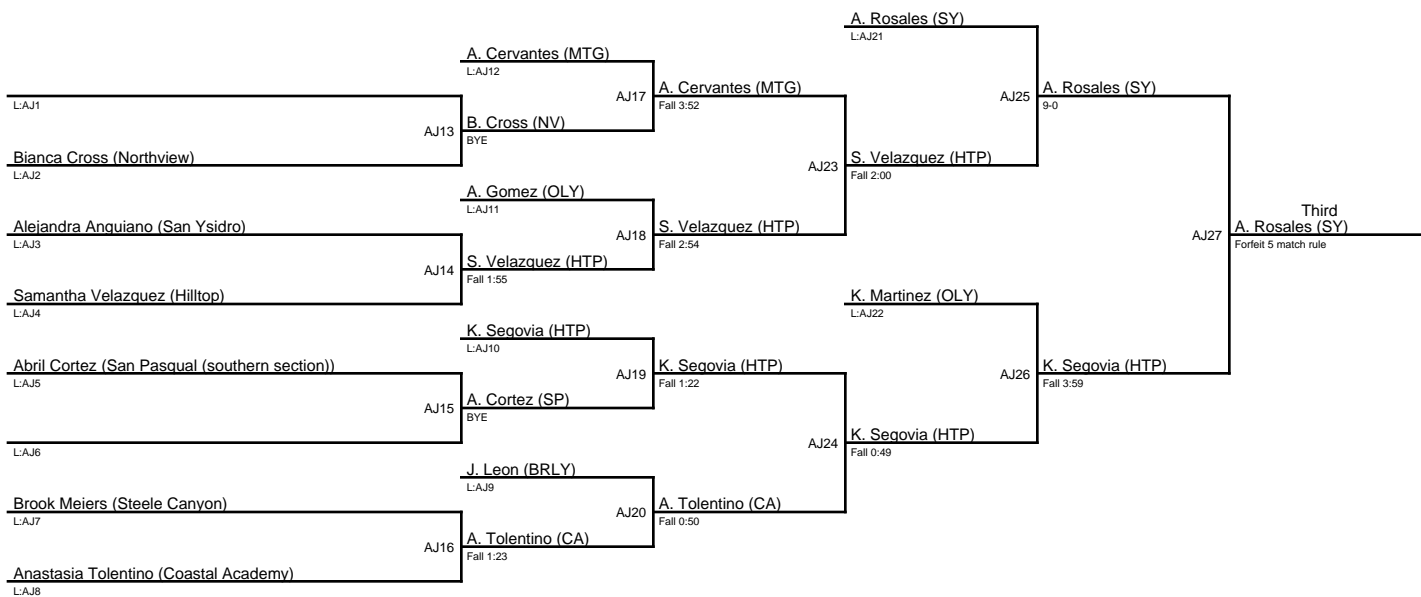

Queen of the Lake 2020 / 128