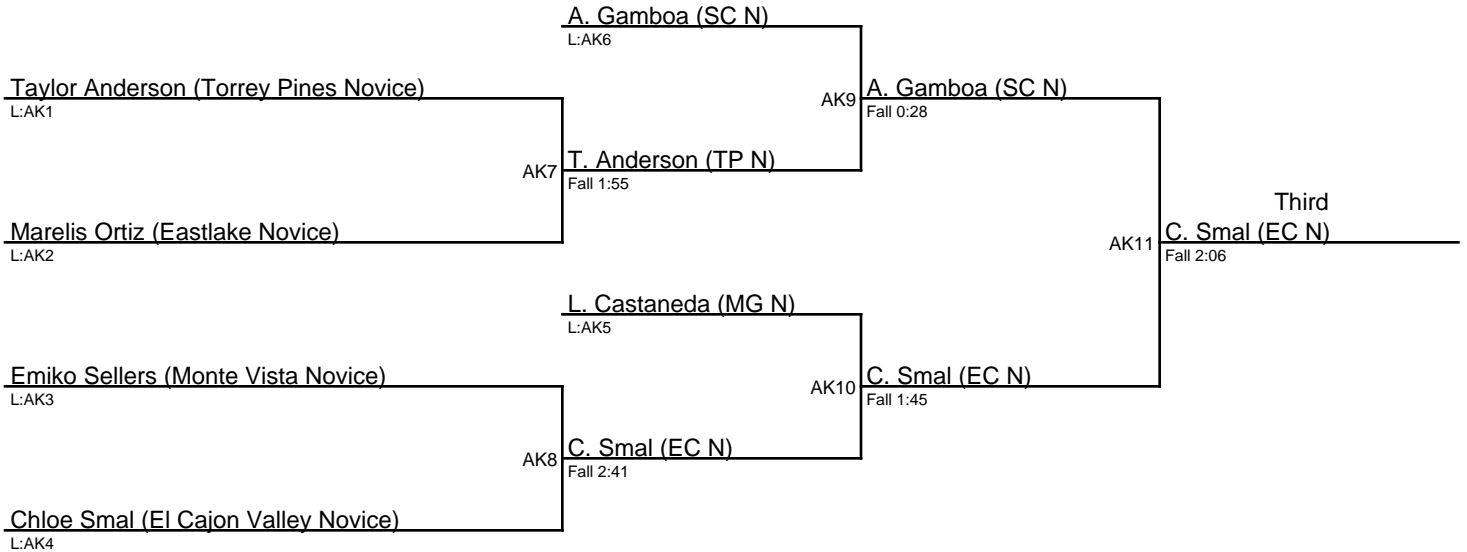

Queen of the Lake 2020 / 128N

- **1. Heidi Babcock (GM N)**
- **2. Mia Rubio (CU N)**
- **3. Chloe Smal (EC N)**
- **4. Alexa Gamboa (SC N)**