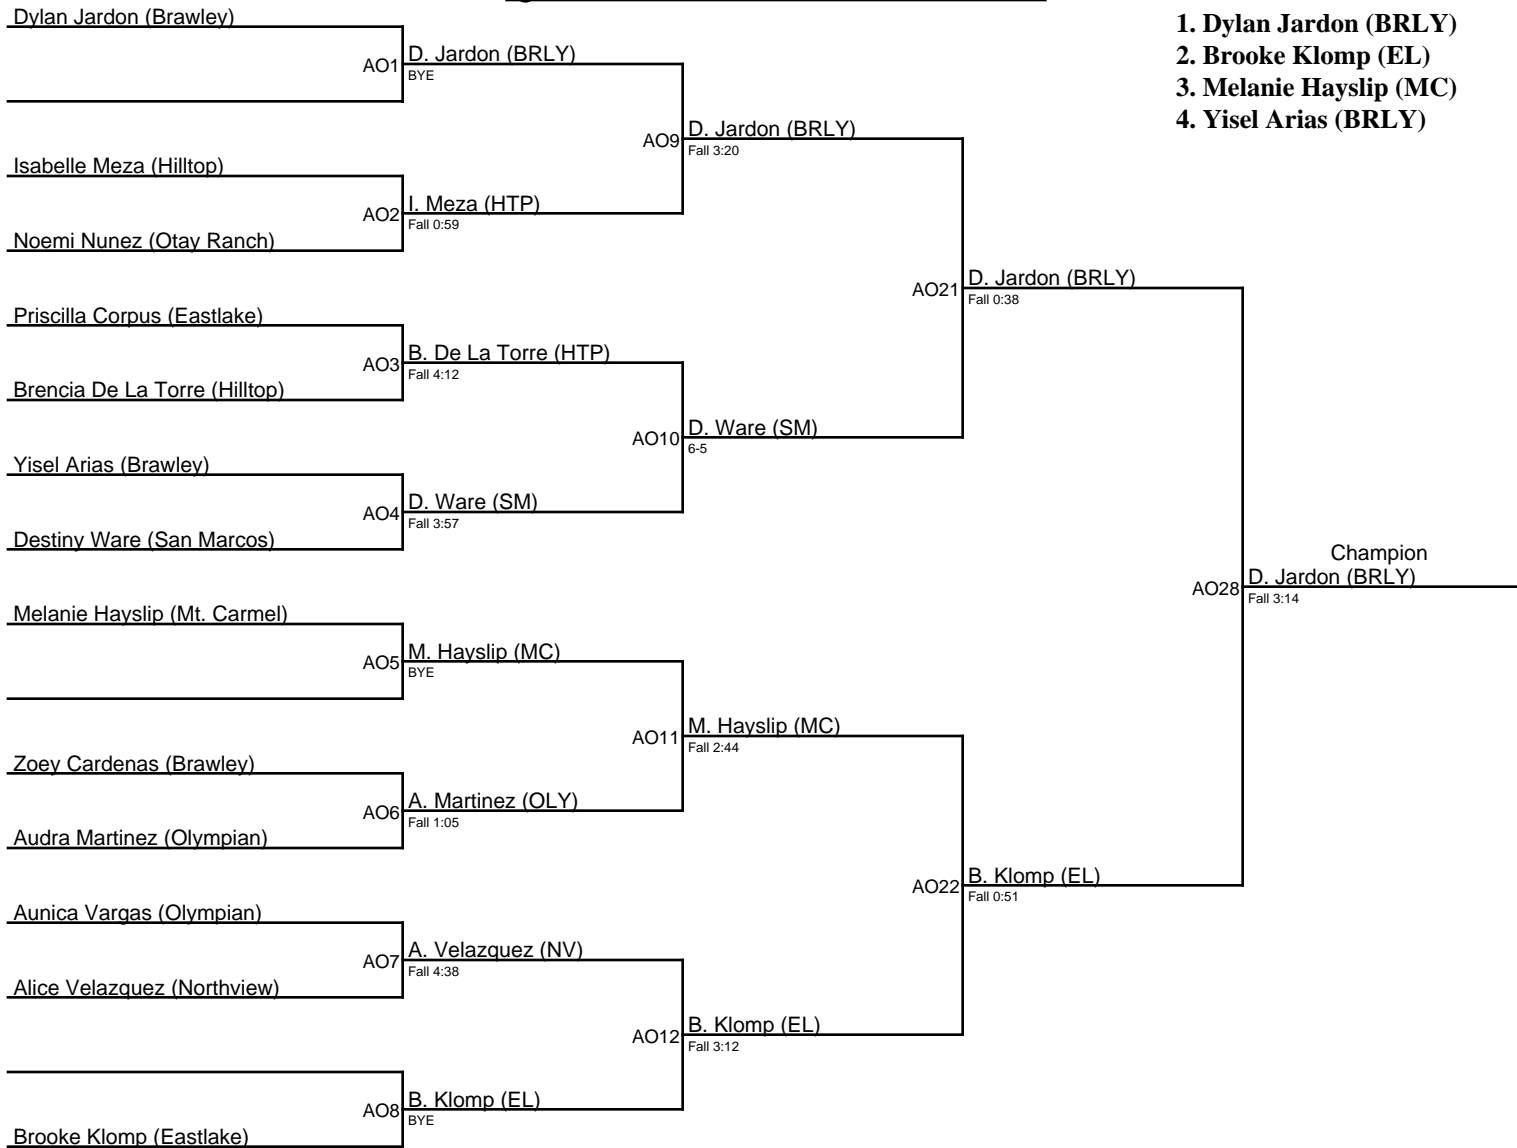

Queen of the Lake 2020 / 152

- **1. Dylan Jardon (BRLY)**
- **2. Brooke Klomp (EL)**
- **3. Melanie Hayslip (MC)**
- **4. Yisel Arias (BRLY)**