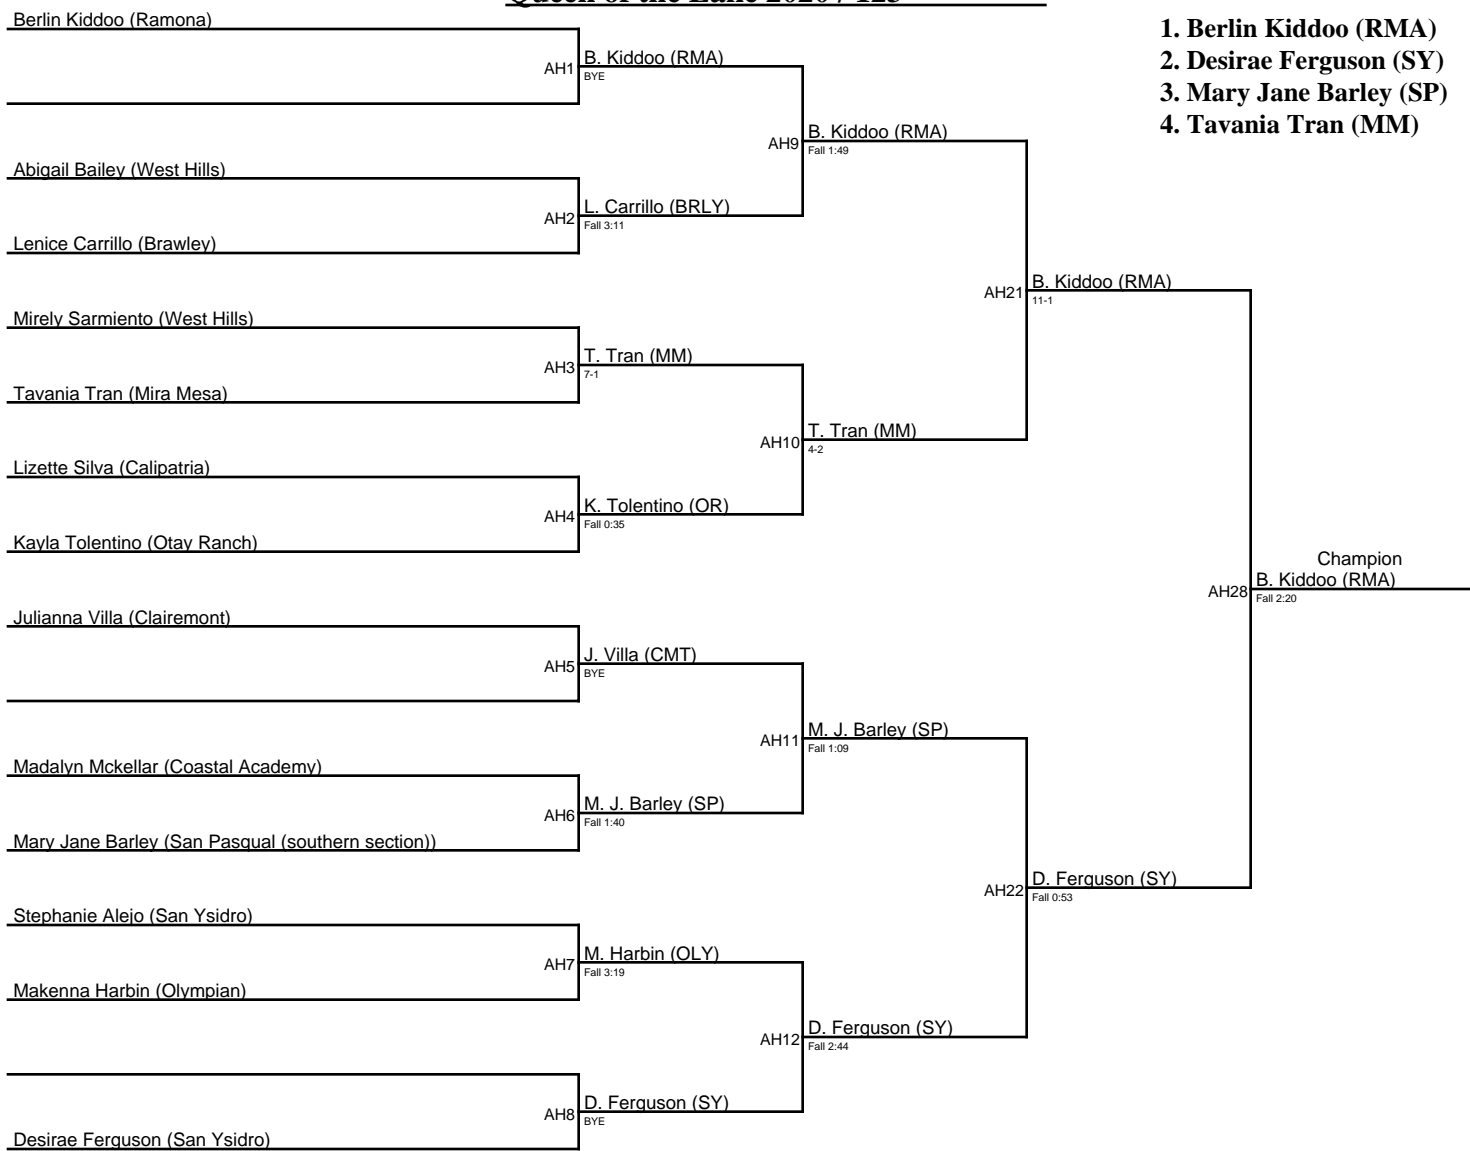

Queen of the Lake 2020 / 123