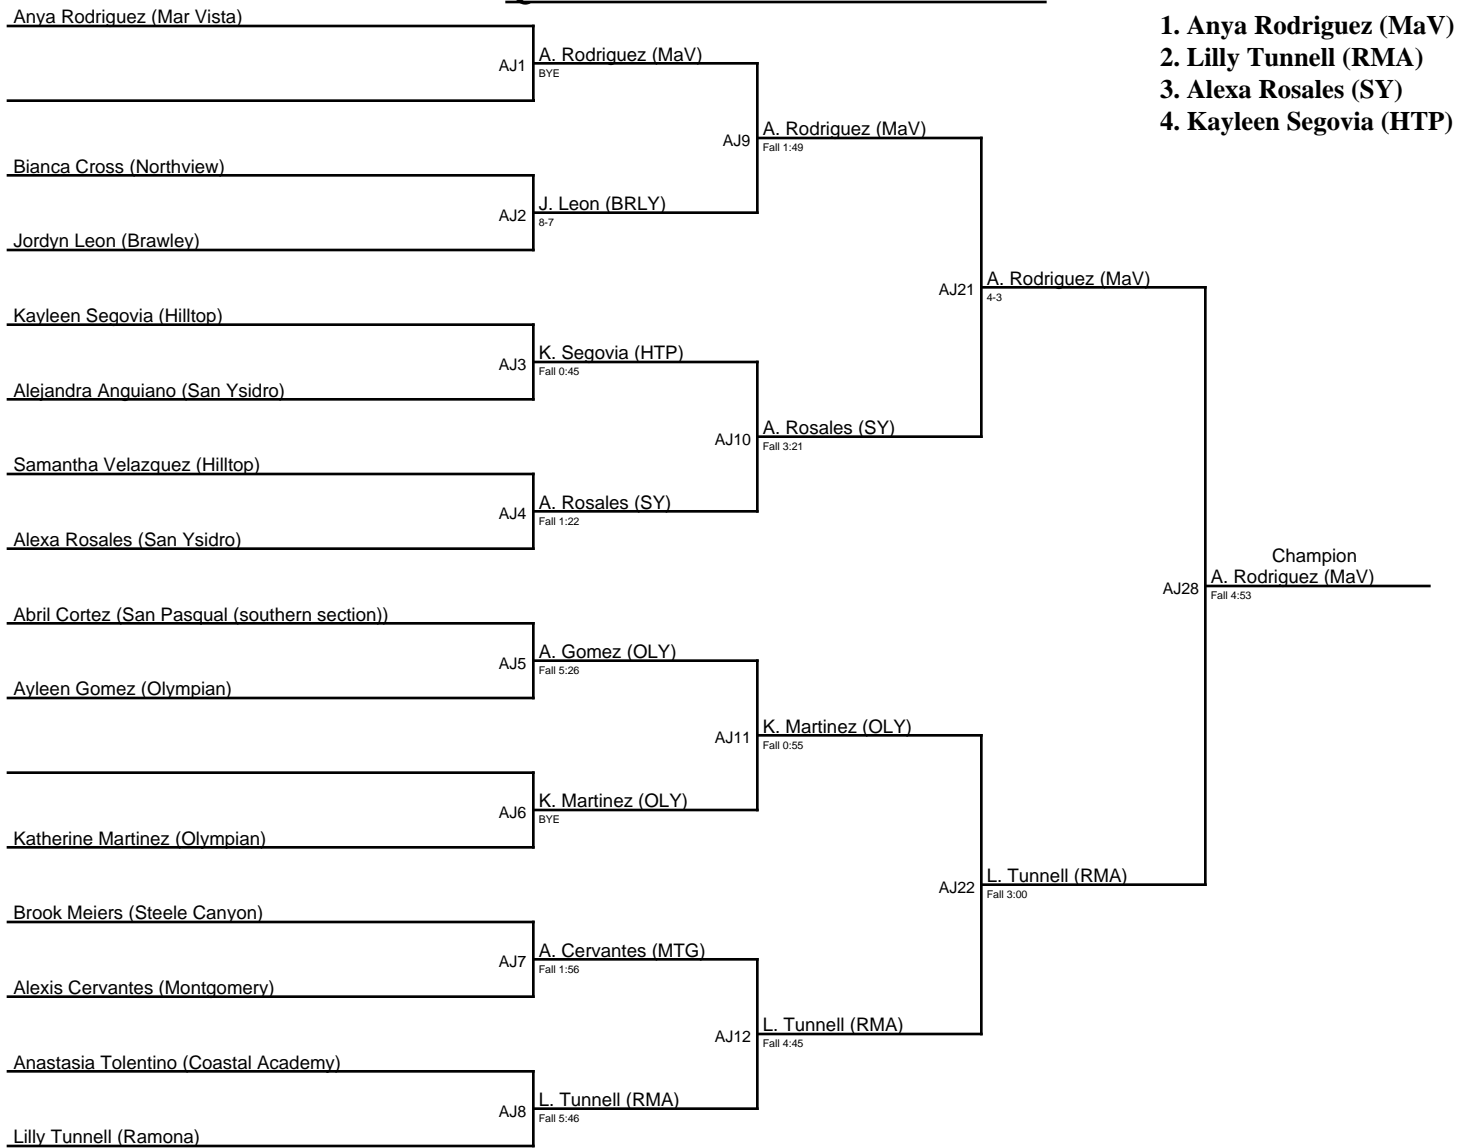

Queen of the Lake 2020 / 128