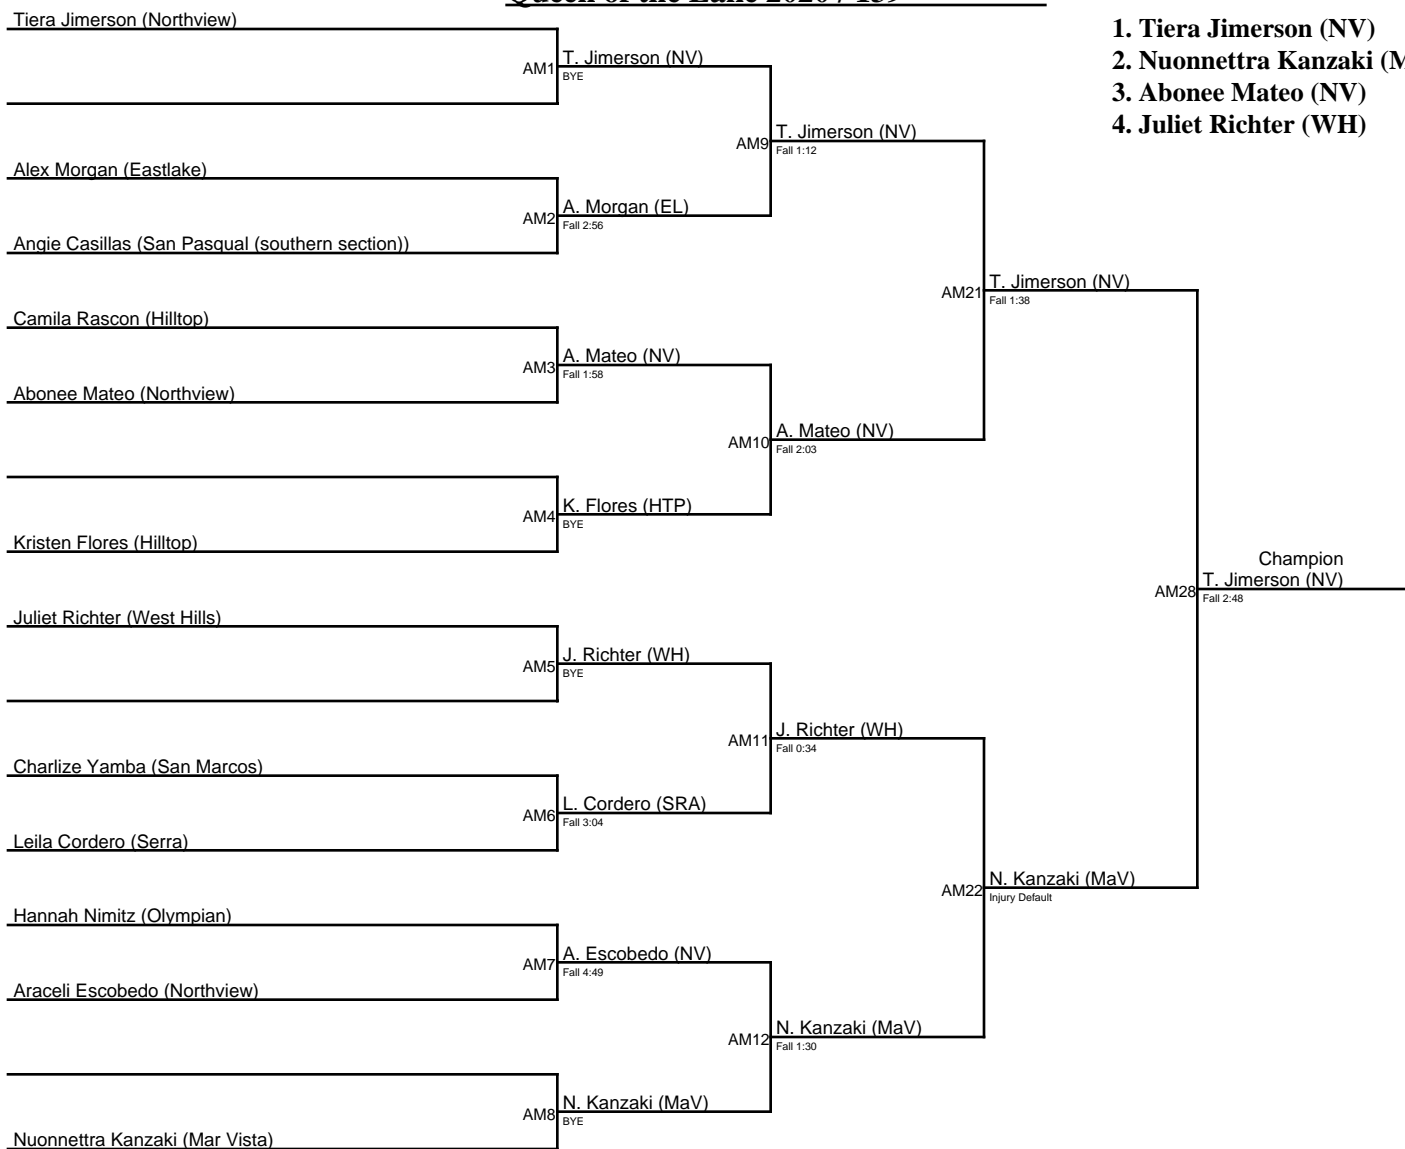

Queen of the Lake 2020 / 139