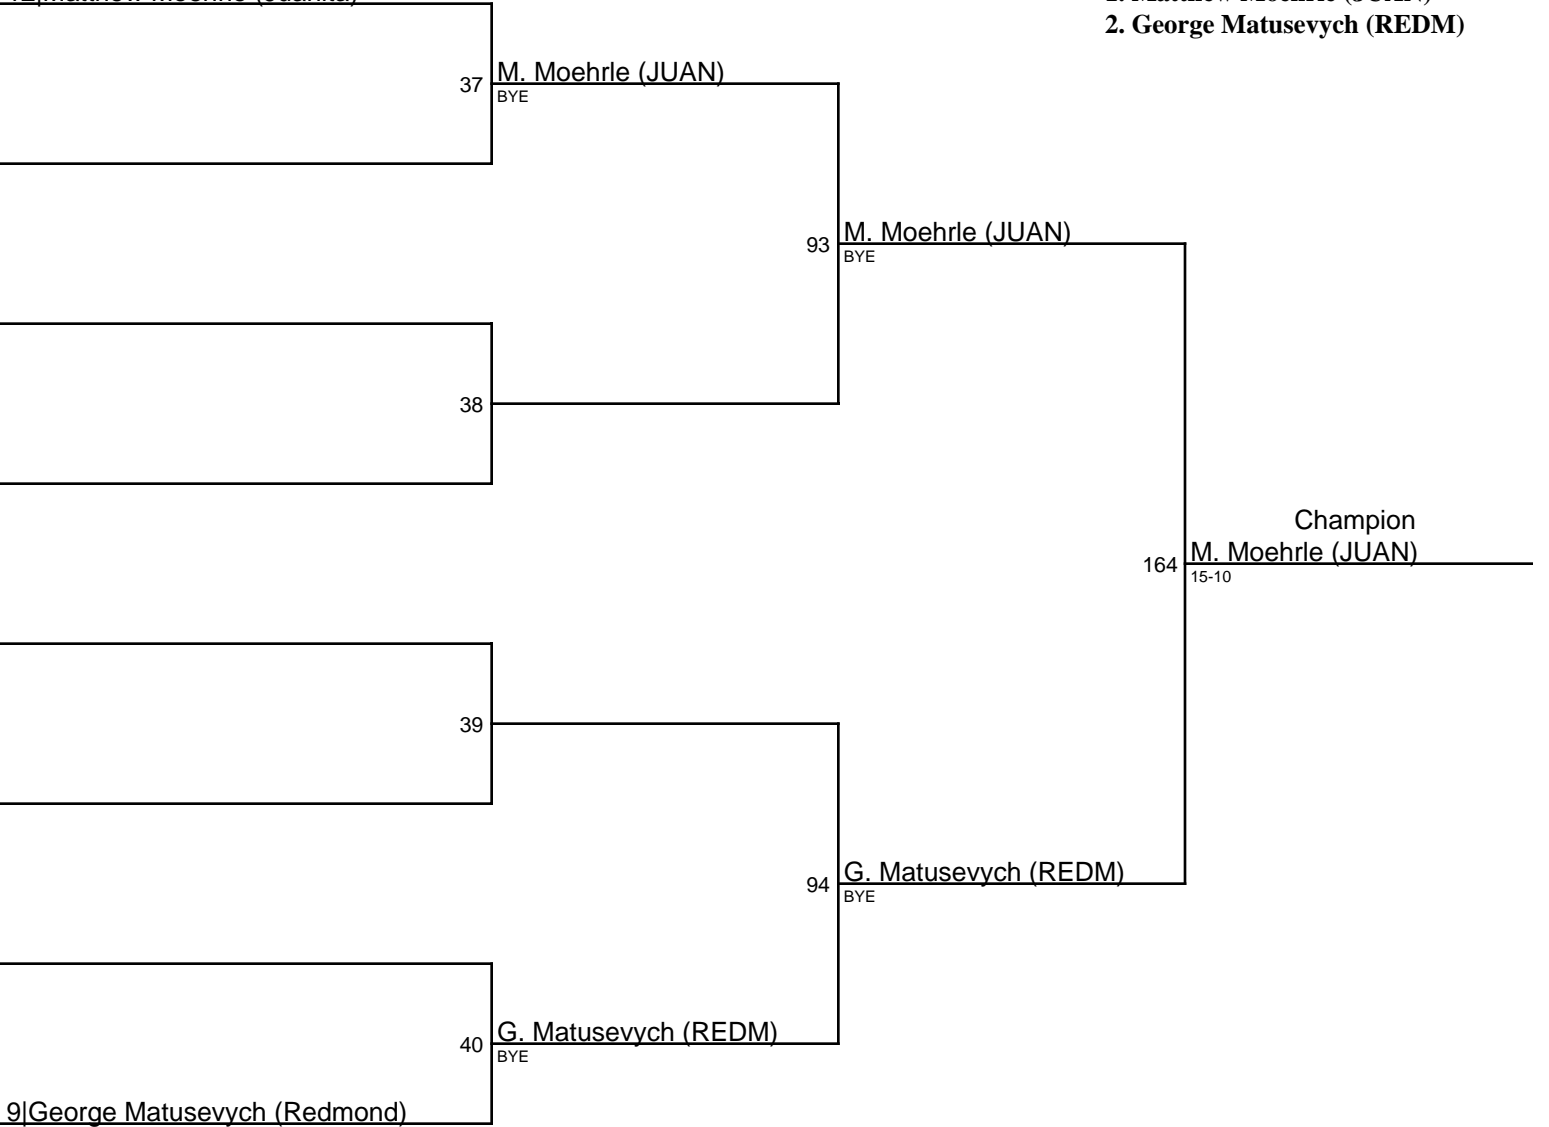

- 1. Matthew Moehrle (JUAN)
- 2. George Matuskevych (REDM)

2018 KingCo 3A Sub Regional / 182

- 1. Nate Martin (JUAN)
- 2. Nshan Burns (INTL)
- 3. Jose Mendoza (LWAS)

12|Nate Martin (Juanita)

41 N. Martin (JUAN)
BYE