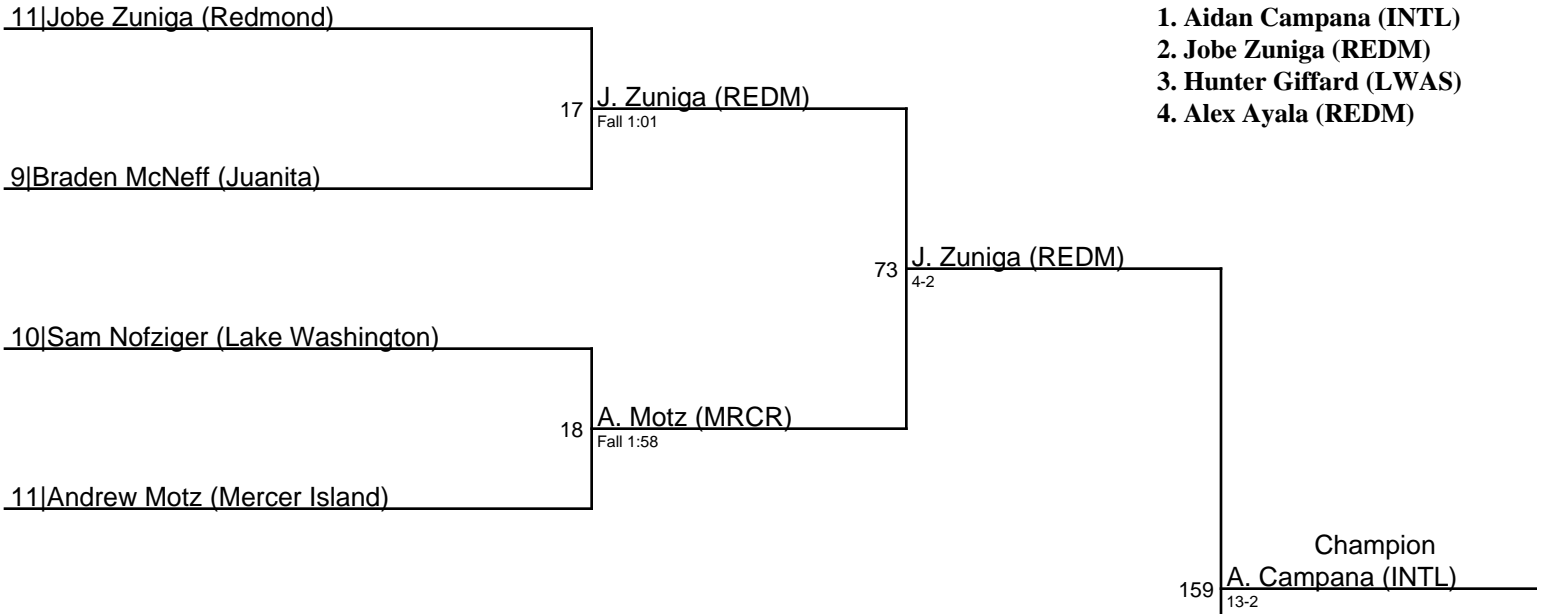

2018 KingCo 3A Sub Regional / 132

- 1. Aidan Campana (INTL)
- 2. Jobe Zuniga (REDM)
- 3. Hunter Giffard (LWAS)
- 4. Alex Ayala (REDM)

2018 KingCo 3A Sub Regional / 138

- 1. Cole Manchester (INTL)
- 2. Eli Pruchno (MRCR)
- 3. Nadav Levanoni (REDM)
- 4. Ryan Watson (LWAS)