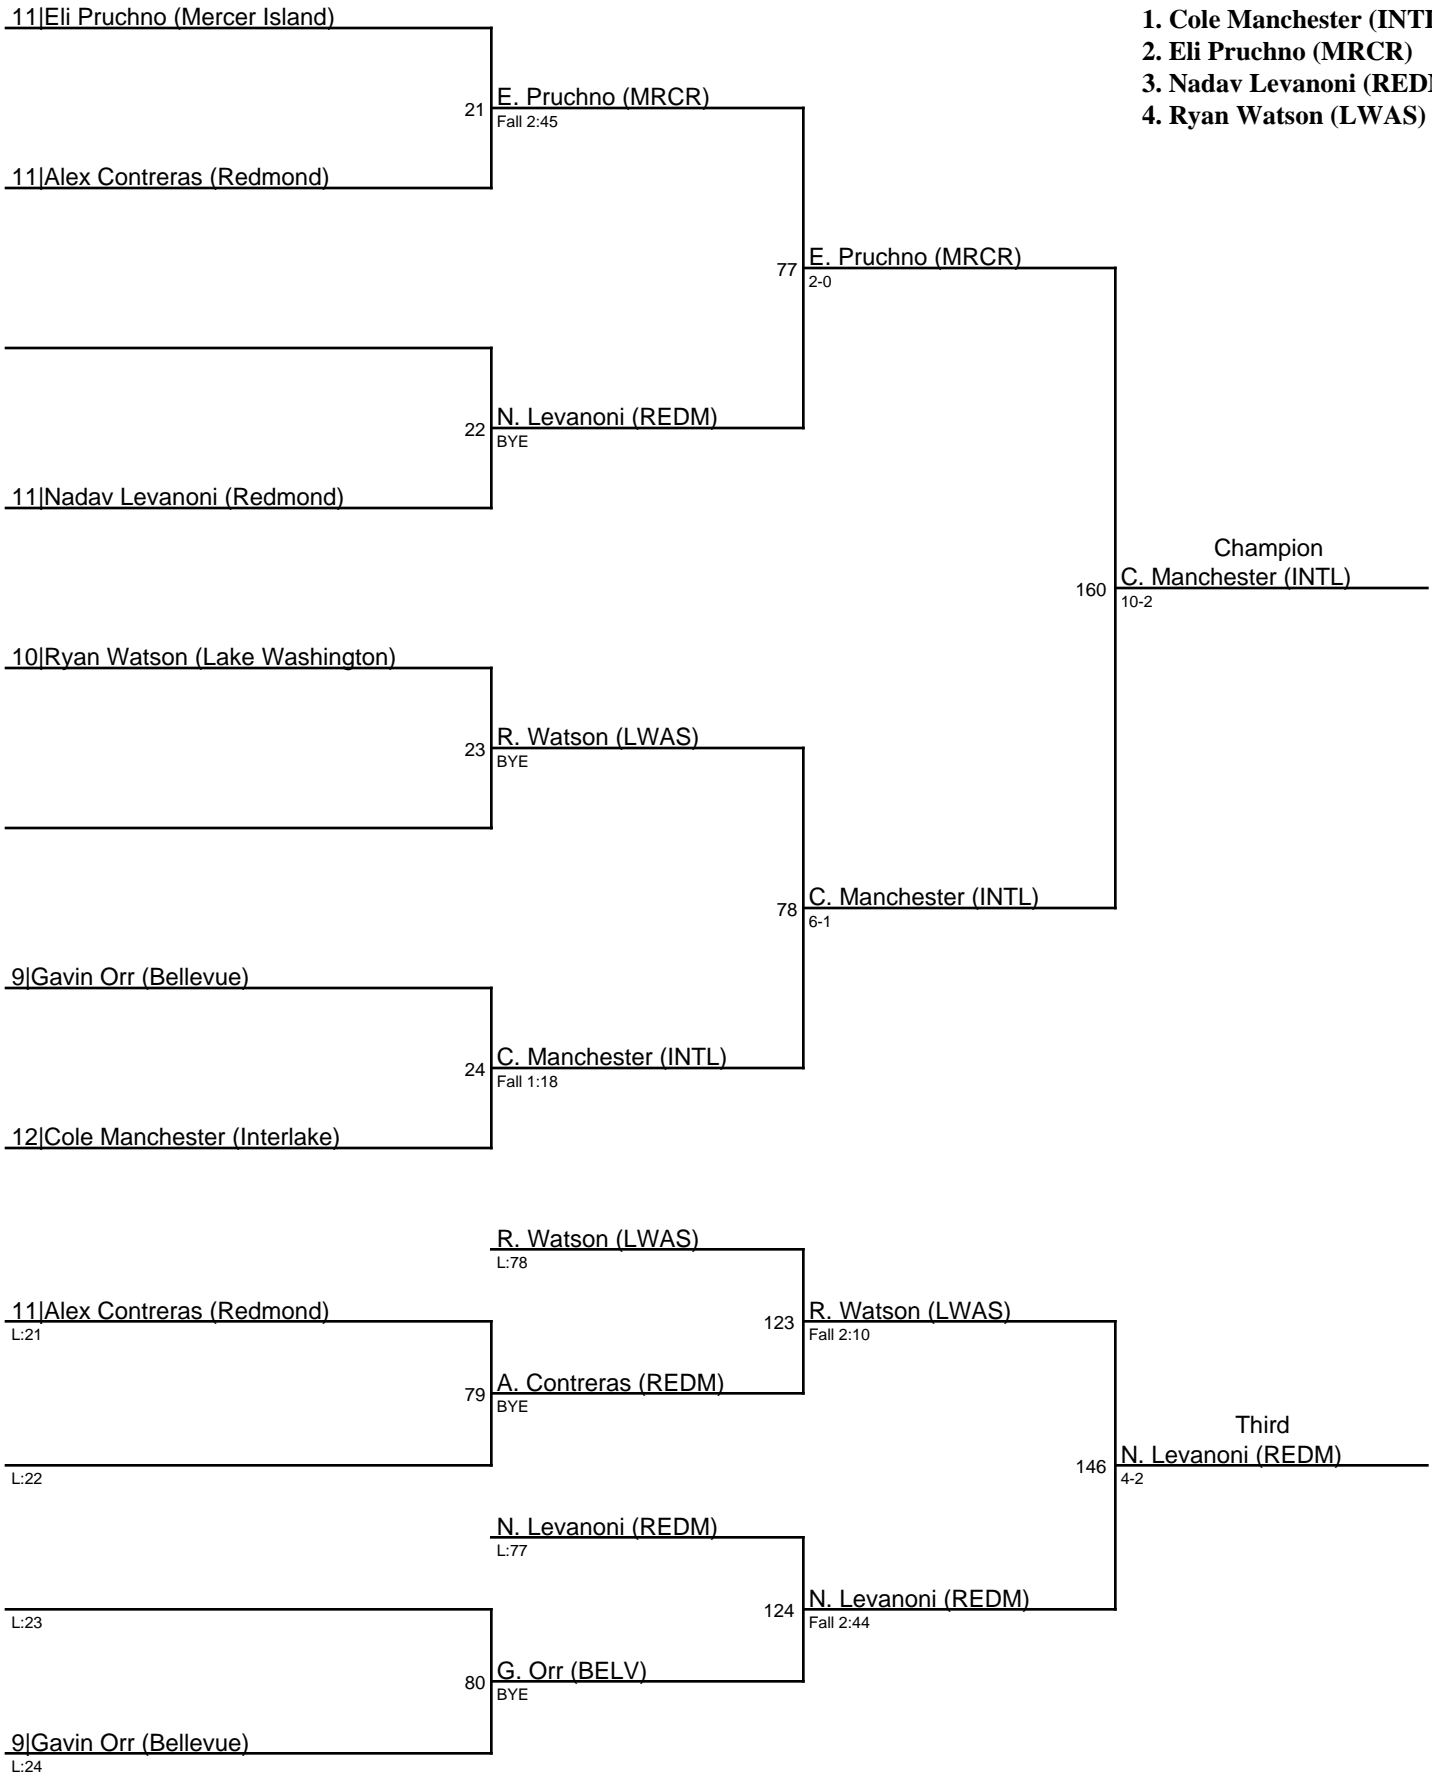

2018 KingCo 3A Sub Regional / 132

- 1. Aidan Campana (INTL)
- 2. Jobe Zuniga (REDM)
- 3. Hunter Giffard (LWAS)
- 4. Alex Ayala (REDM)

2018 KingCo 3A Sub Regional / 138

- 1. Cole Manchester (INTL)
- 2. Eli Pruchno (MRCR)
- 3. Nadav Levanoni (REDM)
- 4. Ryan Watson (LWAS)