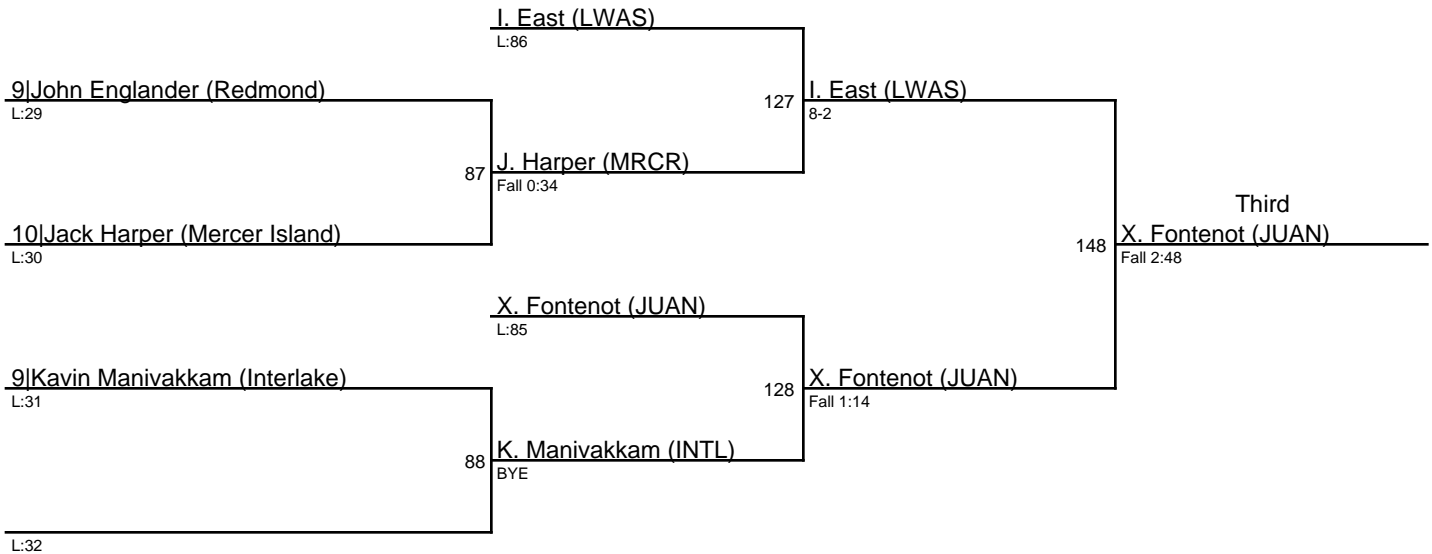

2018 KingCo 3A Sub Regional / 152

1. Jonah Andrews (MRCR)
2. Jack Ellis (REDM)
3. Xavier Fontenot (JUAN)
4. Ian East (LWAS)