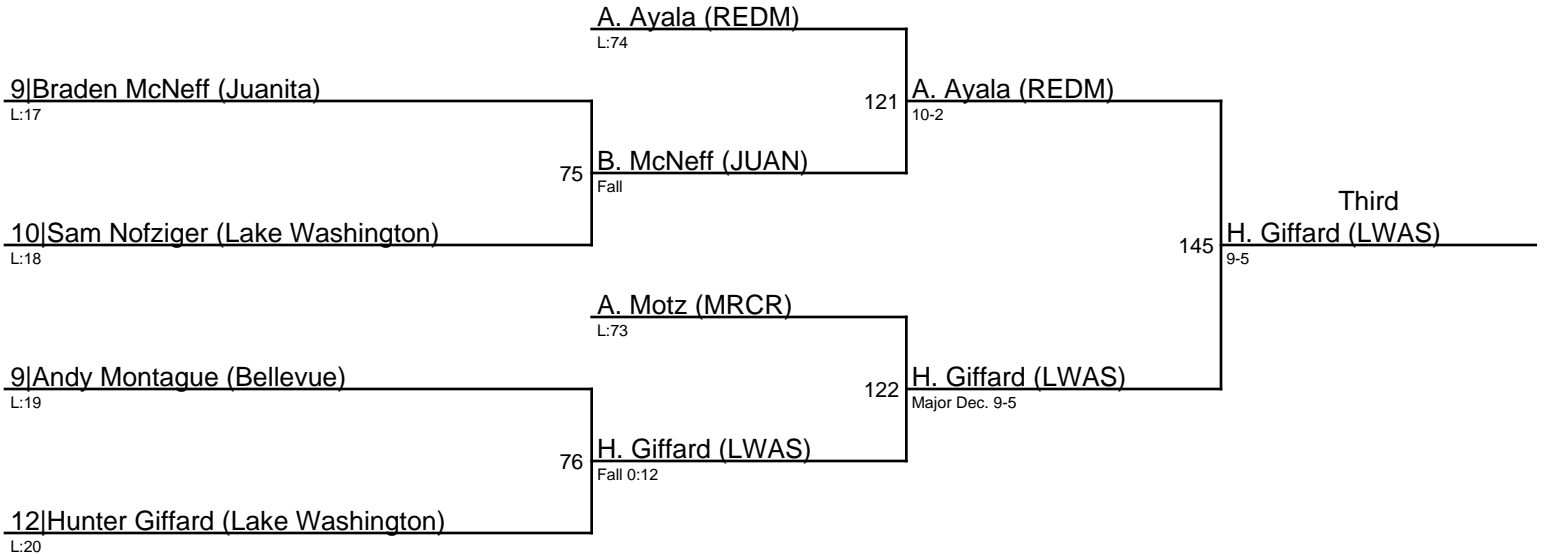

2018 KingCo 3A Sub Regional / 132

- 1. Aidan Campana (INTL)
- 2. Jobe Zuniga (REDM)
- 3. Hunter Giffard (LWAS)
- 4. Alex Ayala (REDM)

2018 KingCo 3A Sub Regional / 138

- 1. Cole Manchester (INTL)
- 2. Eli Pruchno (MRCR)
- 3. Nadav Levanoni (REDM)
- 4. Ryan Watson (LWAS)