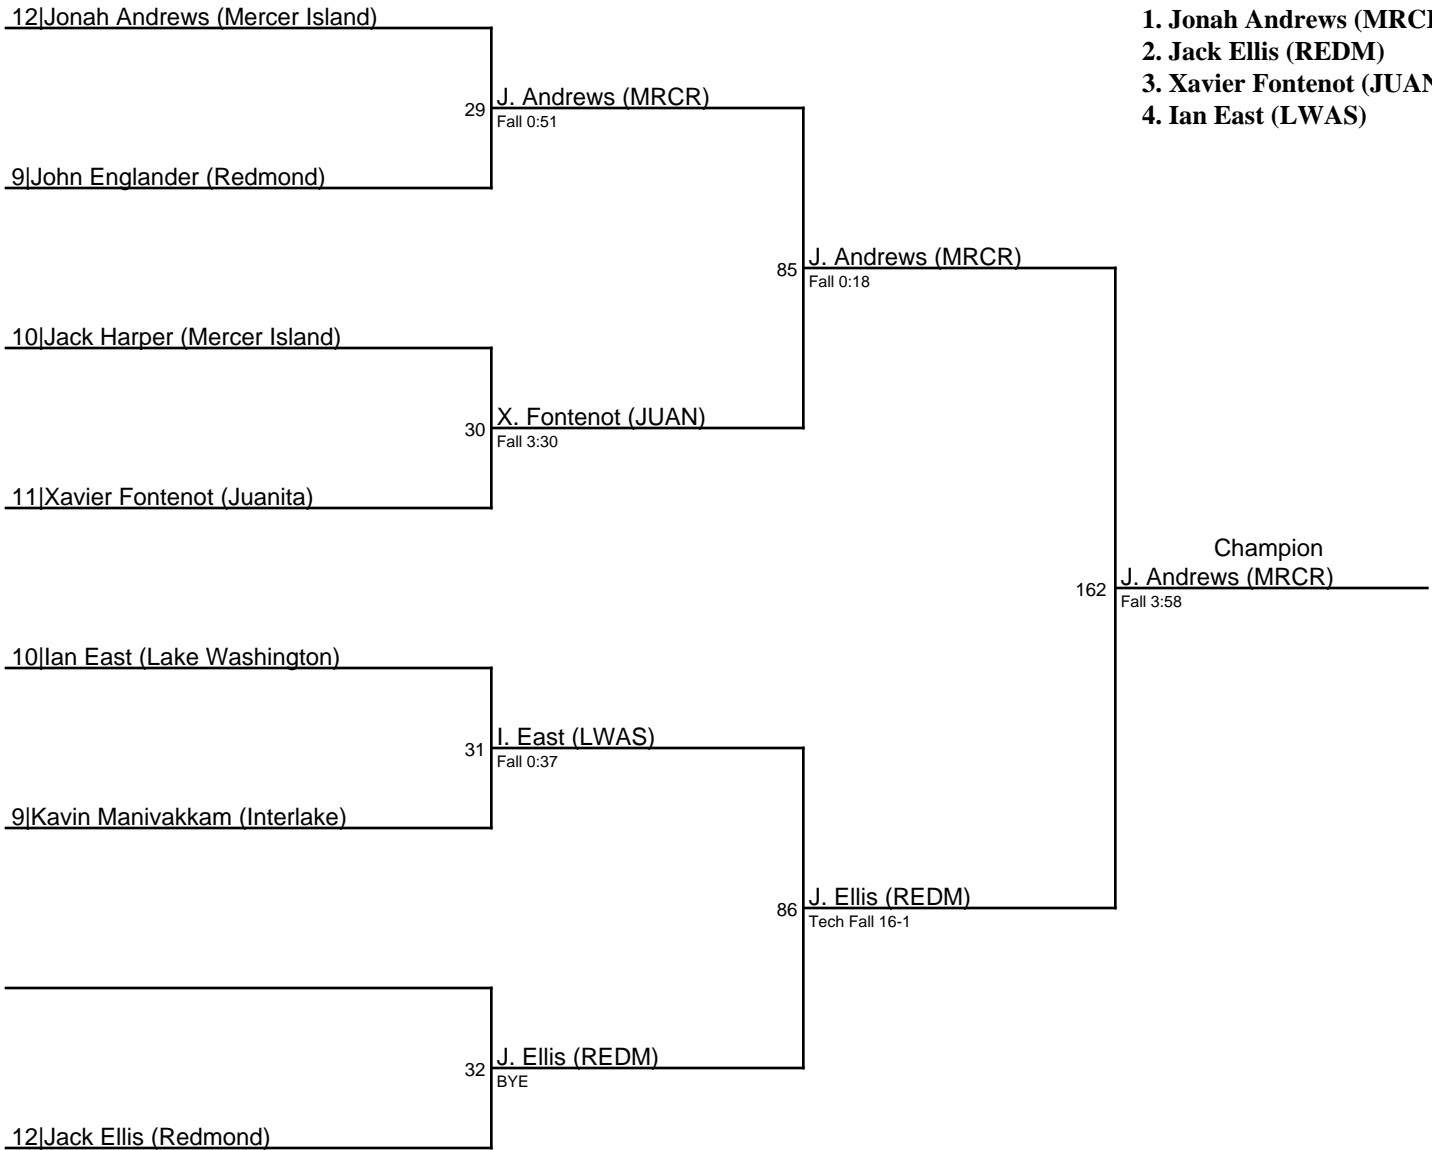

2018 KingCo 3A Sub Regional / 152

1. Jonah Andrews (MRCR)
2. Jack Ellis (REDM)
3. Xavier Fontenot (JUAN)
4. Ian East (LWAS)