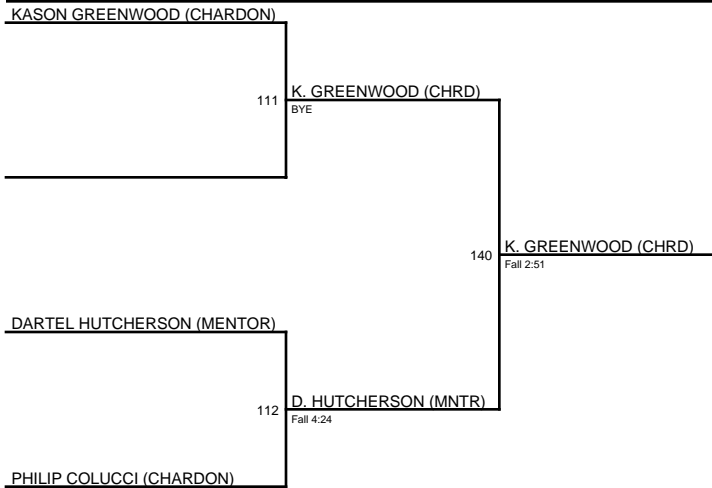

40 S. UHLIR (MNTR)
BYE

S. UHLIR (MNTR)

from N:4

J. HOLDROOK (MDSN)

76 J. HOLDROOK (MDSN)
BYE

from N:40

JOE NOVAK 2019 / 106-finals

1. JAMIE HARRISON (MDSN)
2. PATRICK MCGREAL (SNTE)
3. STEVIE UHLIR (MNTR)
4. JEREMY HOLDROOK (MDSN)