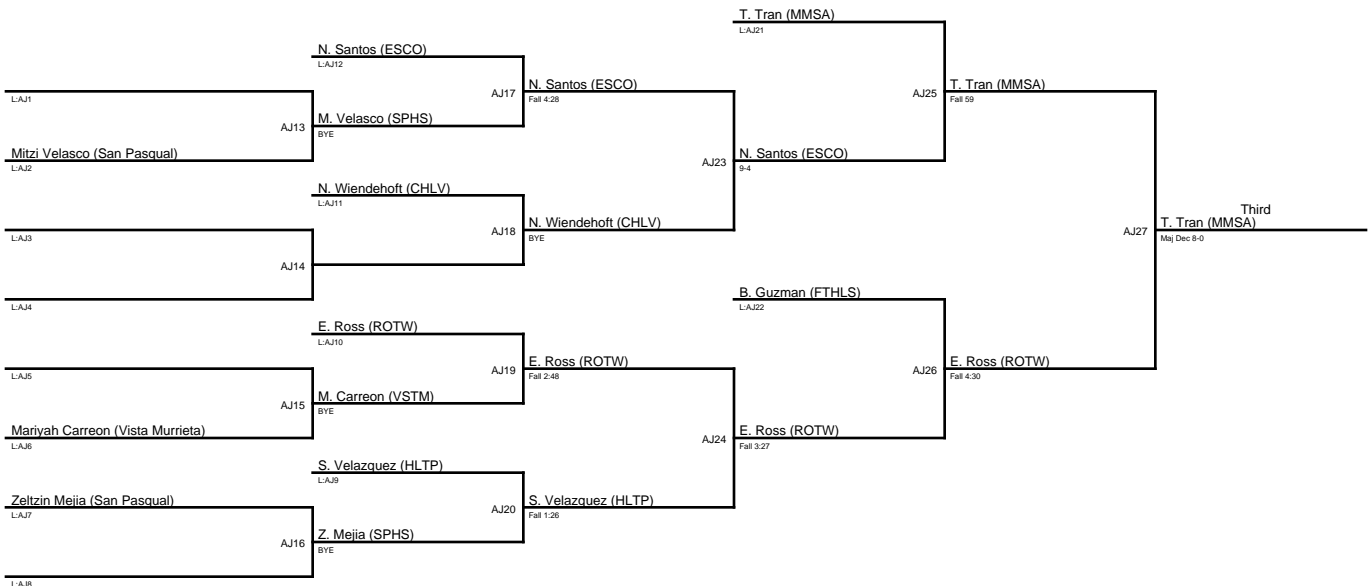

2019 San Pasqual Lady Eagles Invitational / 123N

1. Lailah Robinson (STLCYN)
2. Nayeli Olivas-Cortez (BRWLY)
3. Tavinia Tran (MMSA)
4. Emilie Ross (ROTW)