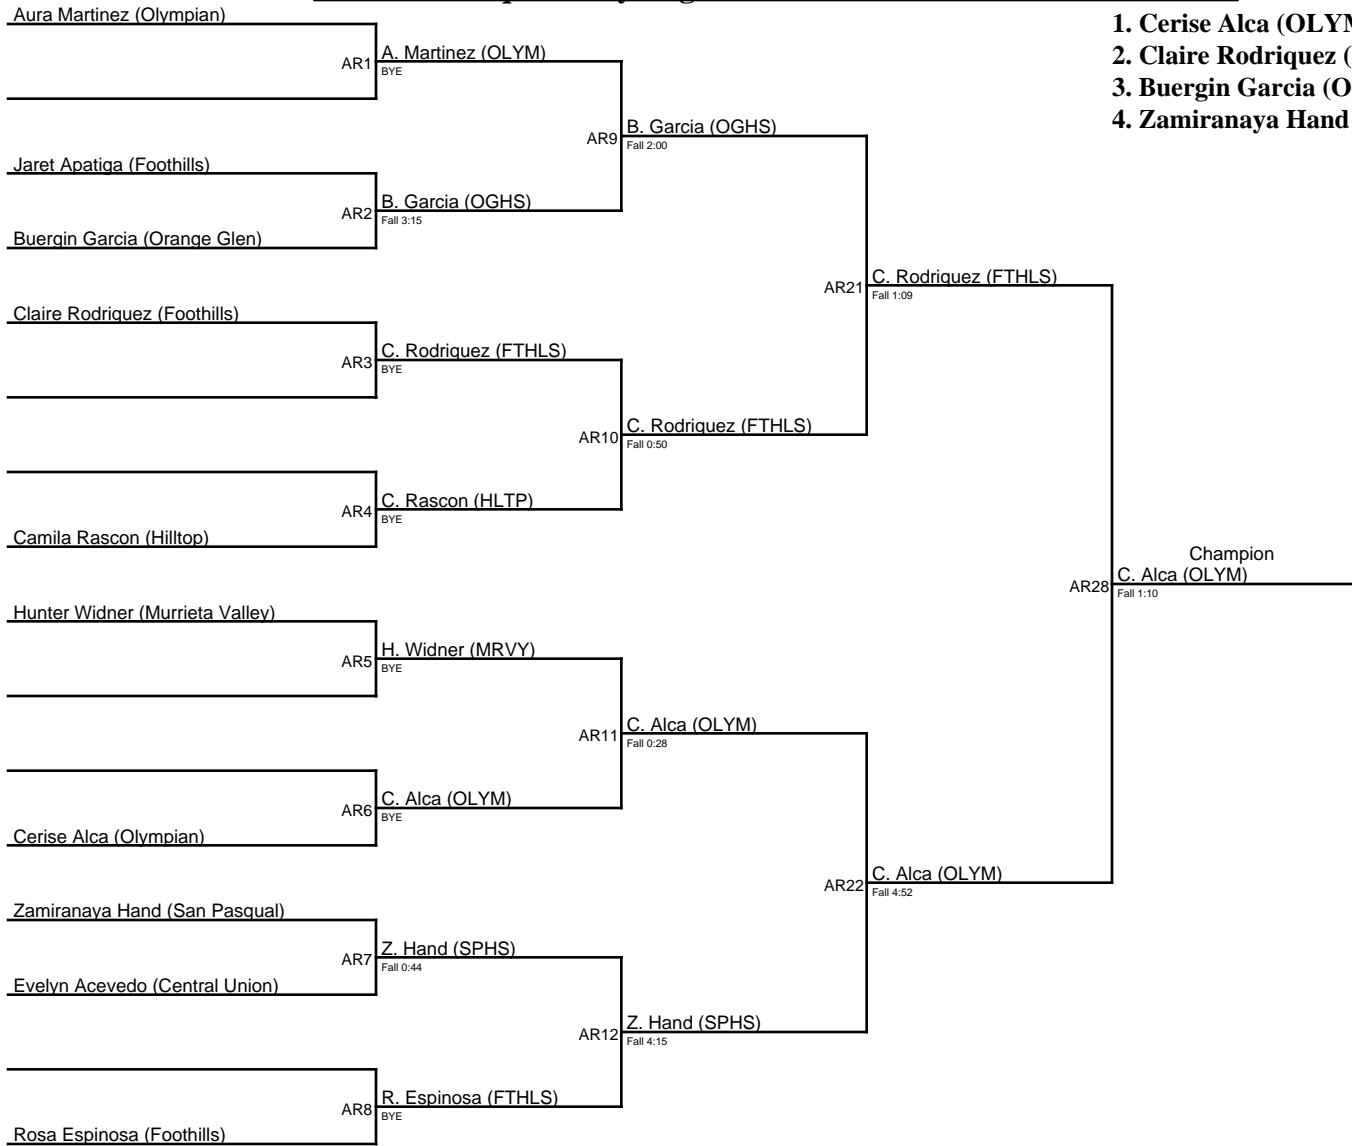

2019 San Pasqual Lady Eagles Invitational / 145N

1. Cerise Alca (OLYM)
2. Claire Rodriguez (FTHLS)
3. Buergin Garcia (OGHS)
4. Zamiranaya Hand (SPHS)