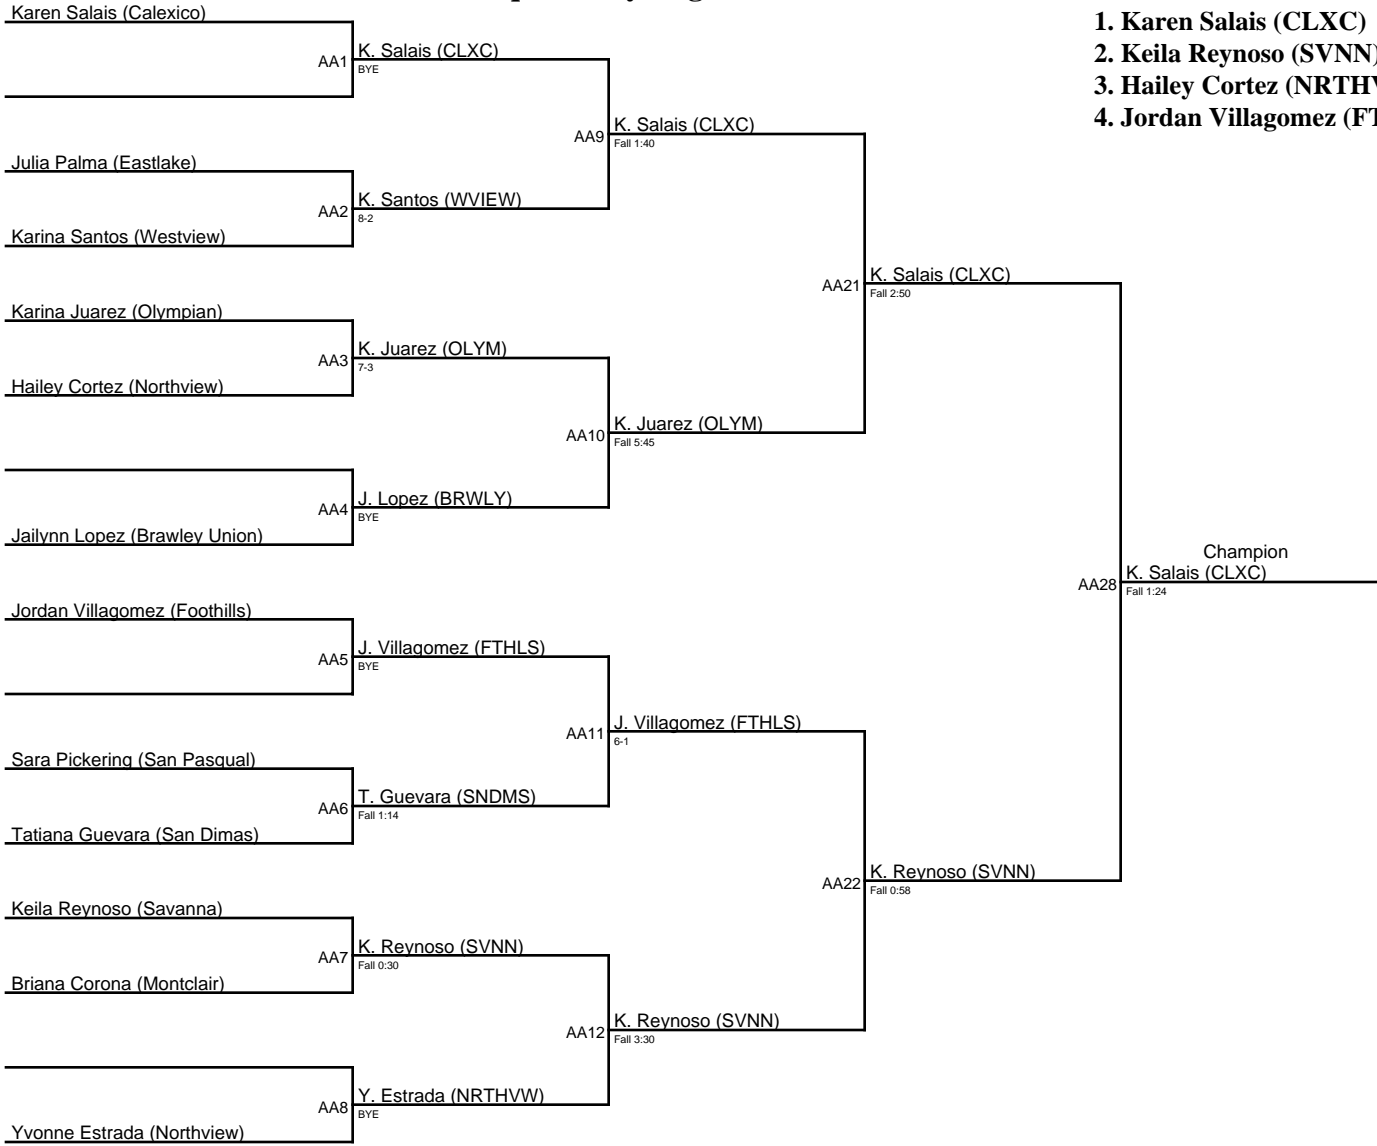

# 2019 San Pasqual Lady Eagles Invitational / 103

1. Karen Salais (CLXC)
2. Keila Reynoso (SVNN)
3. Hailey Cortez (NRTHVW)
4. Jordan Villagomez (FTHLS)

**2019 San Pasqual Lady Eagles Invitational / 103N**