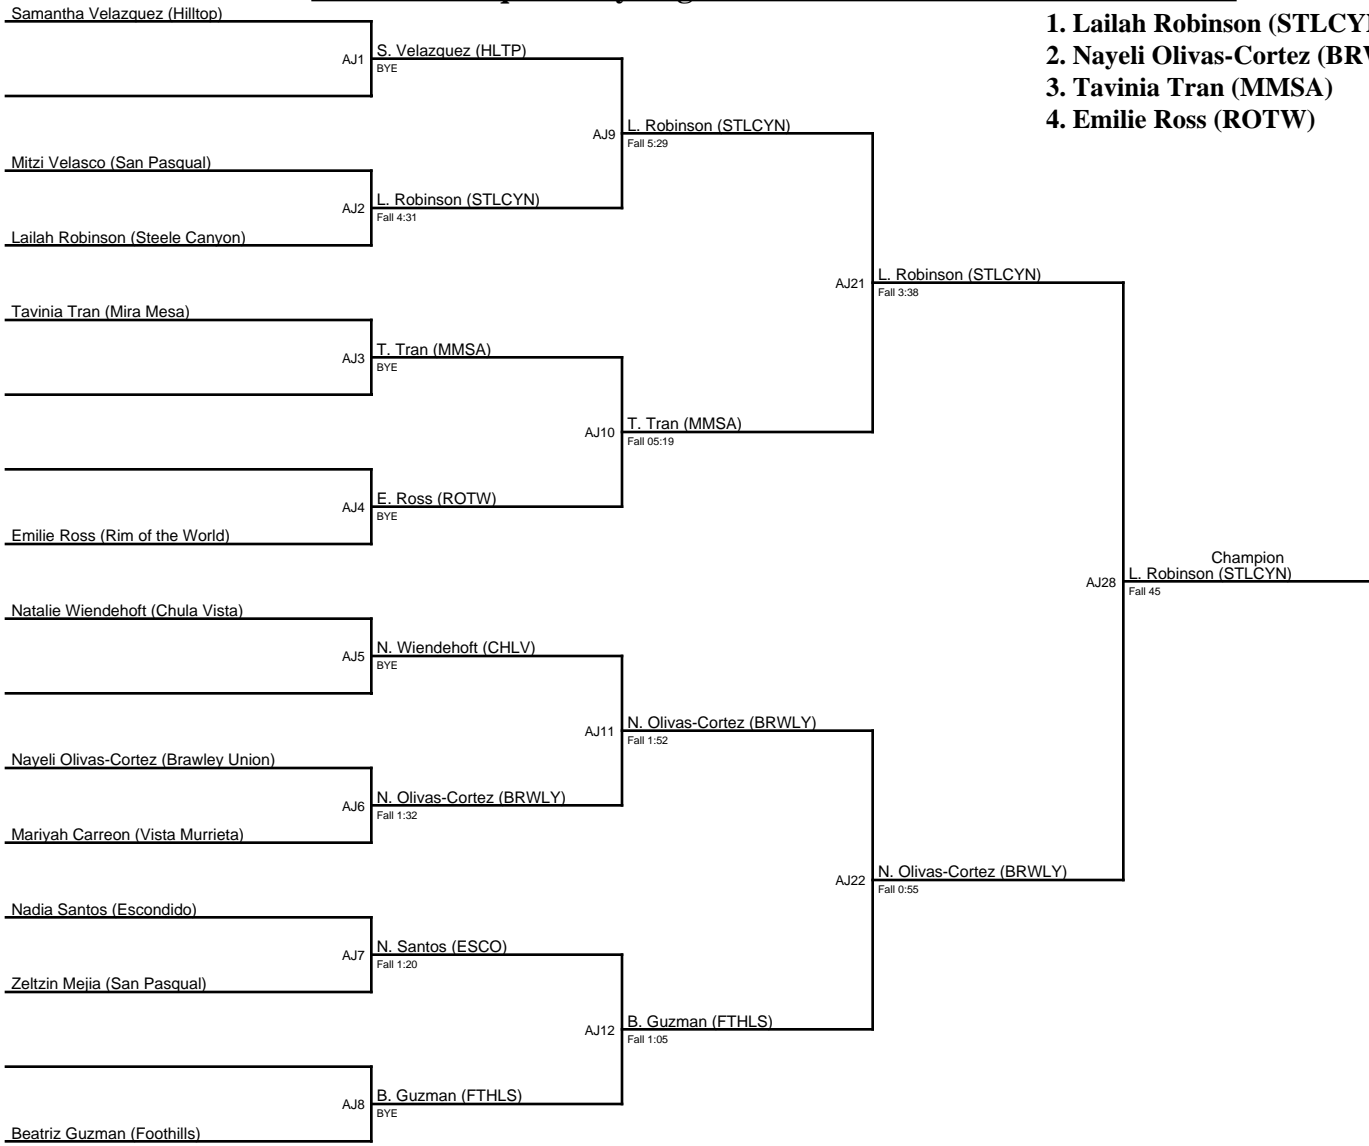

2019 San Pasqual Lady Eagles Invitational / 123N

1. Lailah Robinson (STLCYN)
2. Nayeli Olivas-Cortez (BRWLY)
3. Tavinia Tran (MMSA)
4. Emilie Ross (ROTW)