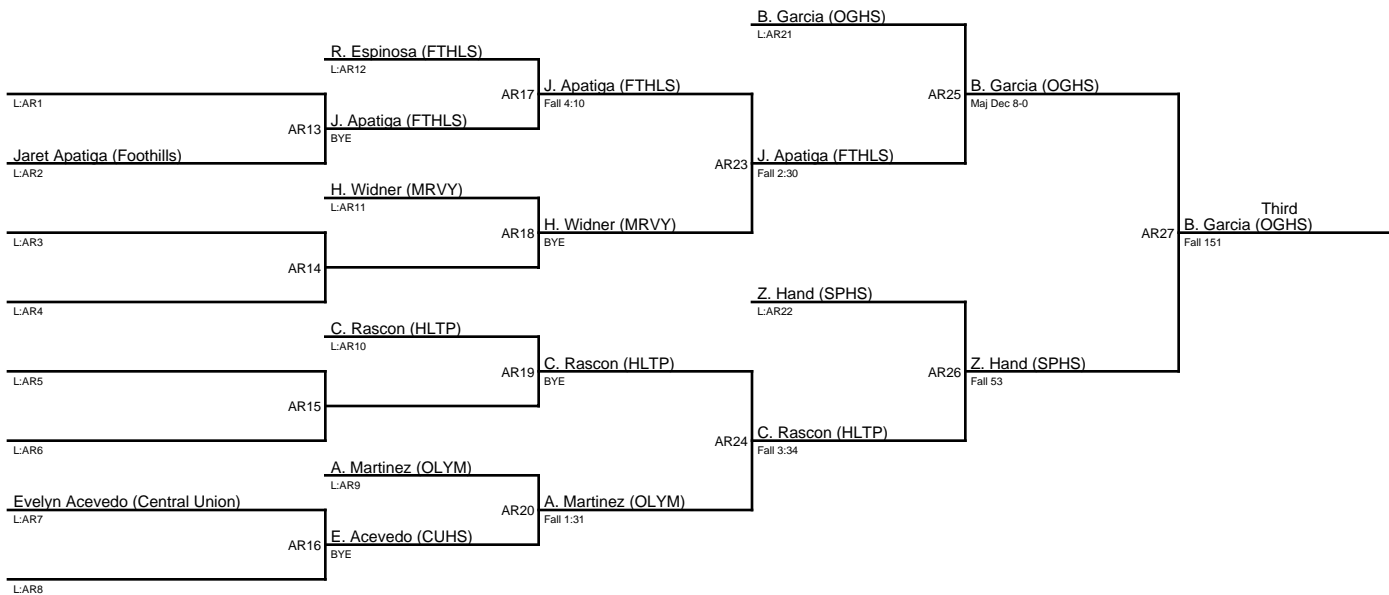

2019 San Pasqual Lady Eagles Invitational / 145N

1. Cerise Alca (OLYM)
2. Claire Rodriguez (FTHLS)
3. Buergin Garcia (OGHS)
4. Zamiranaya Hand (SPHS)