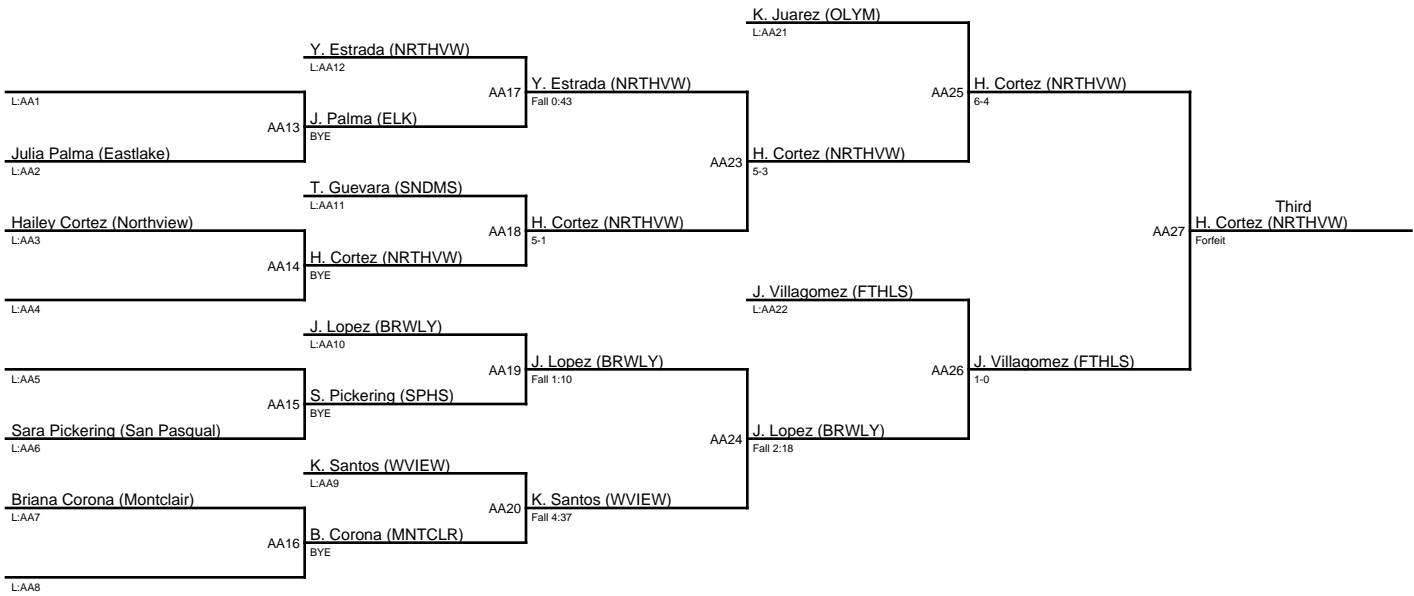

# 2019 San Pasqual Lady Eagles Invitational / 103

1. Karen Salais (CLXC)
2. Keila Reynoso (SVNN)
3. Hailey Cortez (NRTHVW)
4. Jordan Villagomez (FTHLS)

**2019 San Pasqual Lady Eagles Invitational / 103N**