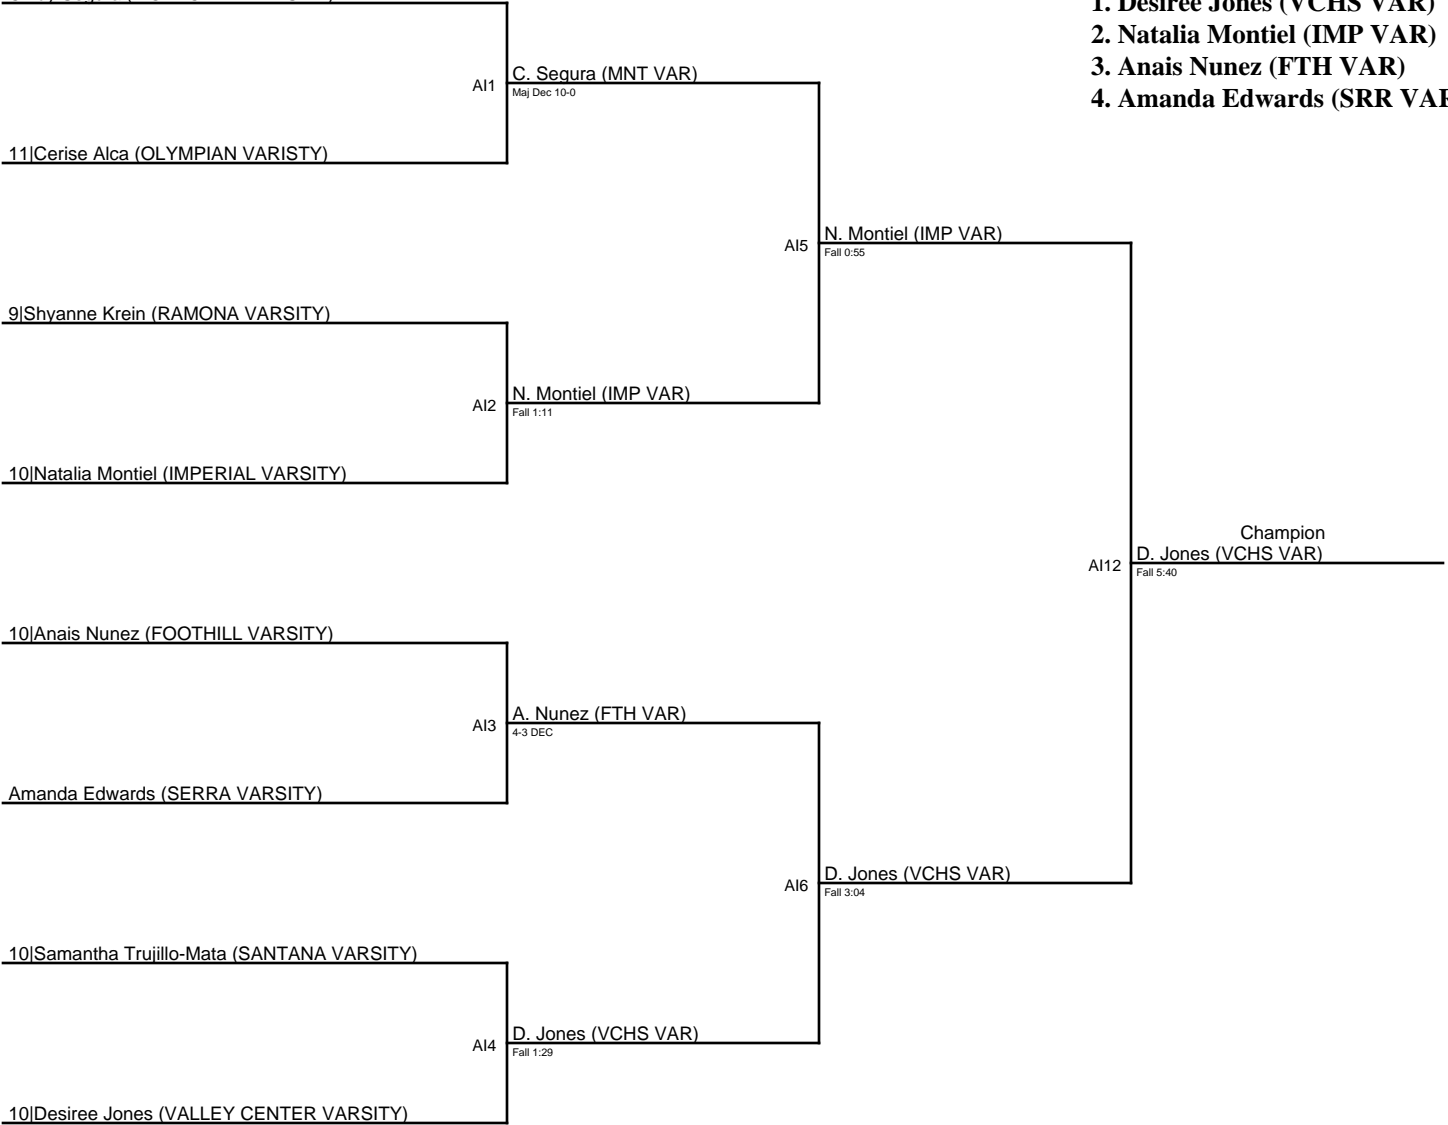

2020 San Pasqual Ladies Invitational Varsity Division / 145

Cindy Segura (MONTCLAIR VARSITY)

1. Desiree Jones (VCHS VAR)
2. Natalia Montiel (IMP VAR)
3. Anais Nunez (FTH VAR)
4. Amanda Edwards (SRR VAR)