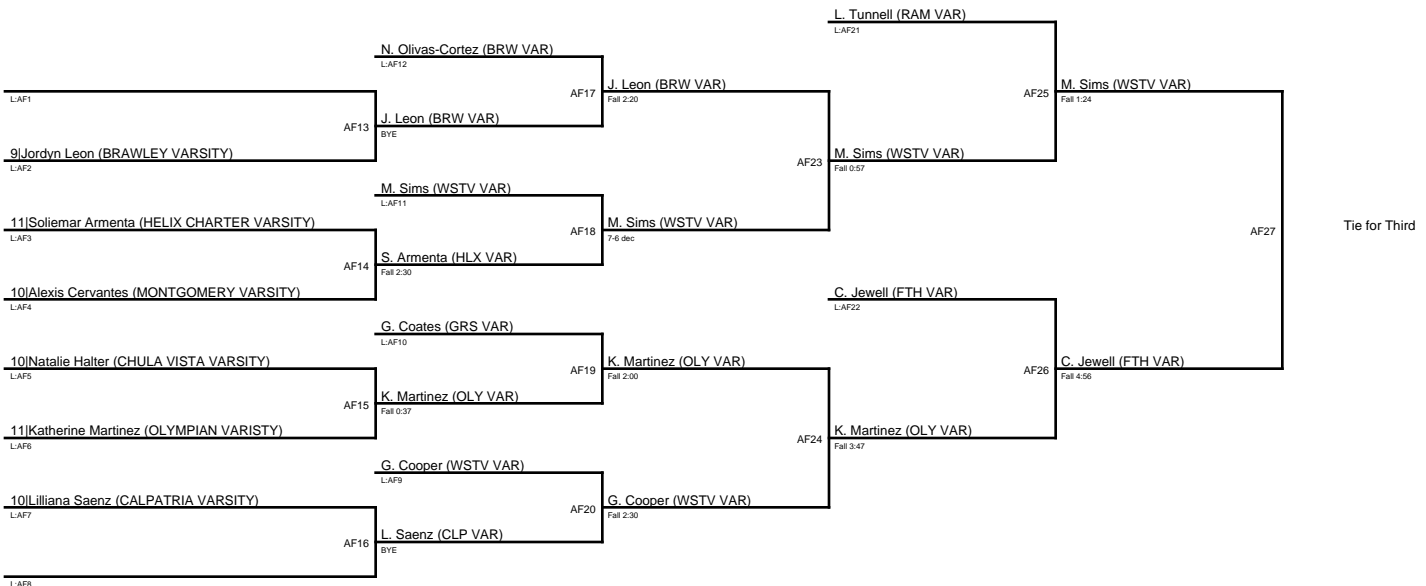

2020 San Pasqual Ladies Invitational Varsity Division / 128

- **1. Hailey Chapman (ROTW VAR)**
- **2. Alexa Rosales (SNYS VAR)**
- **3. Milana Sims (WSTV VAR)**
- **3. Charlize Jewell (FTH VAR)**