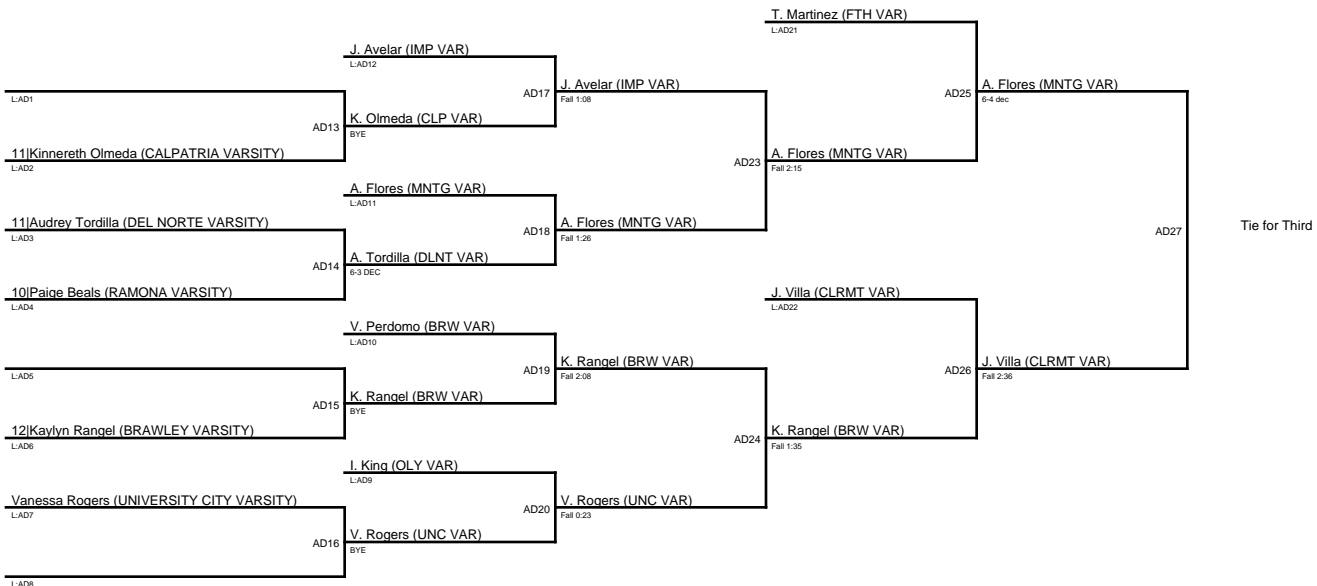

2020 San Pasqual Ladies Invitational Varsity Division / 118

1. Jade Morales (STA ANA VAR)
2. Carla Leon (SDHS VAR)
3. Anahila Flores (MNTG VAR)
3. Juliana Villa (CLRMT VAR)