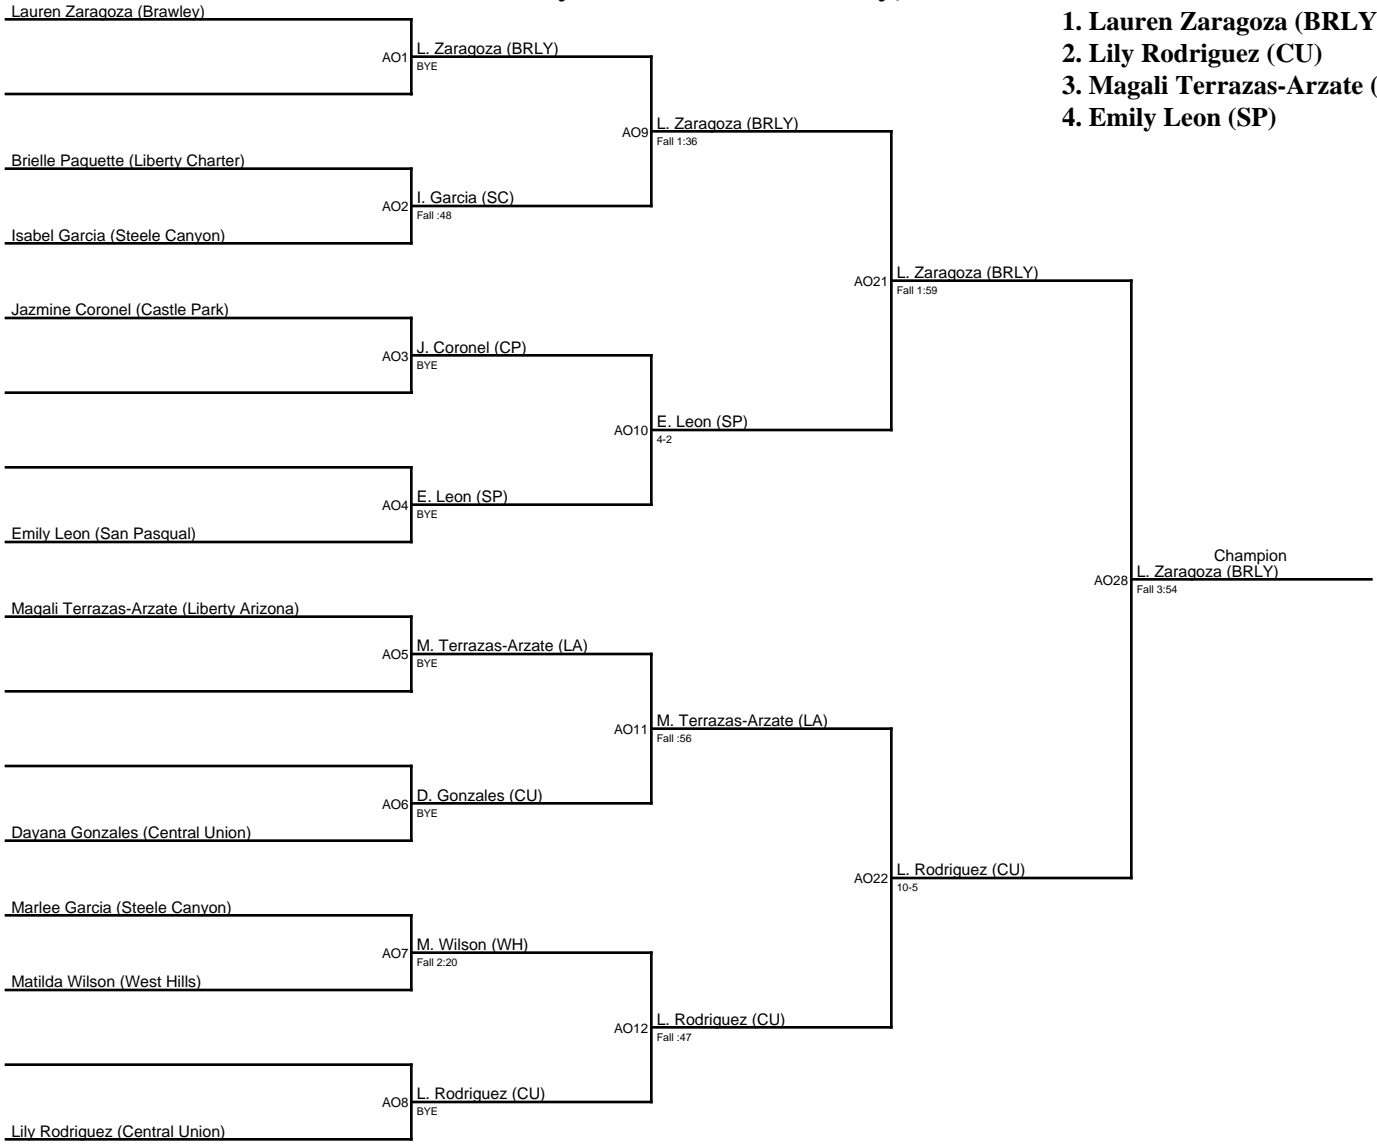

The South Bay Classic 1/4/25 / Varsity|137