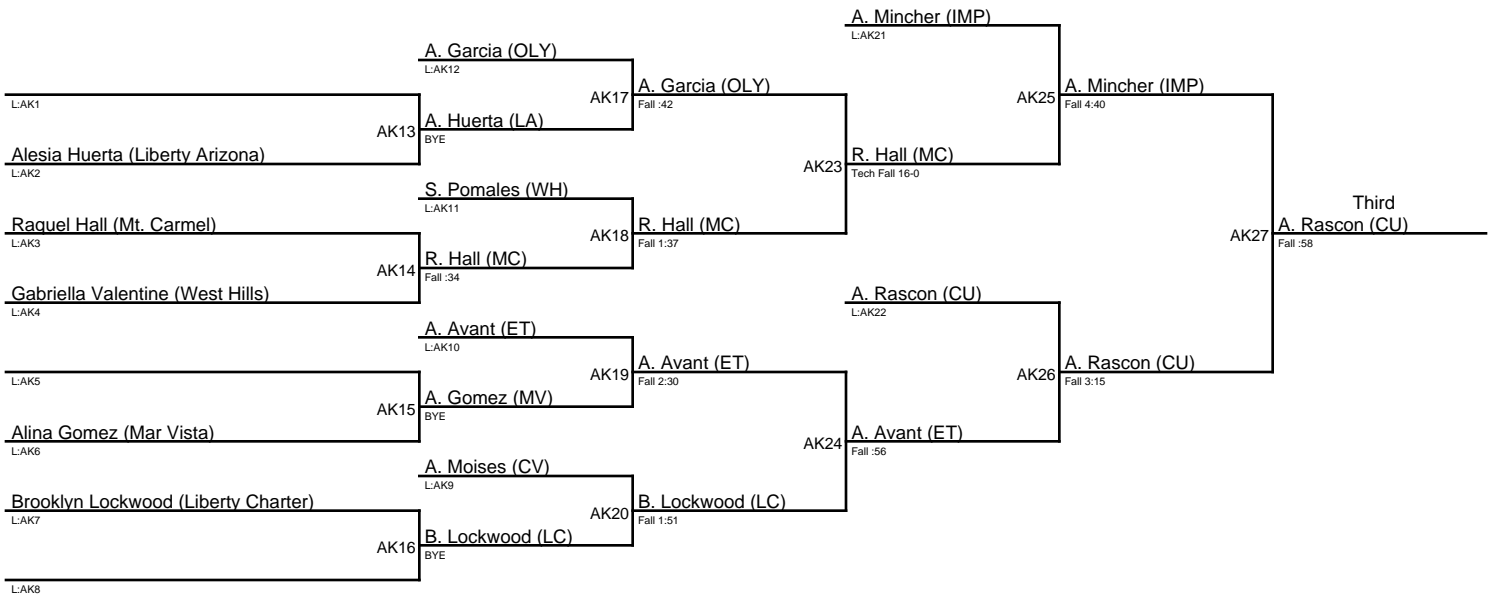

The South Bay Classic 1/4/25 / Varsity|127