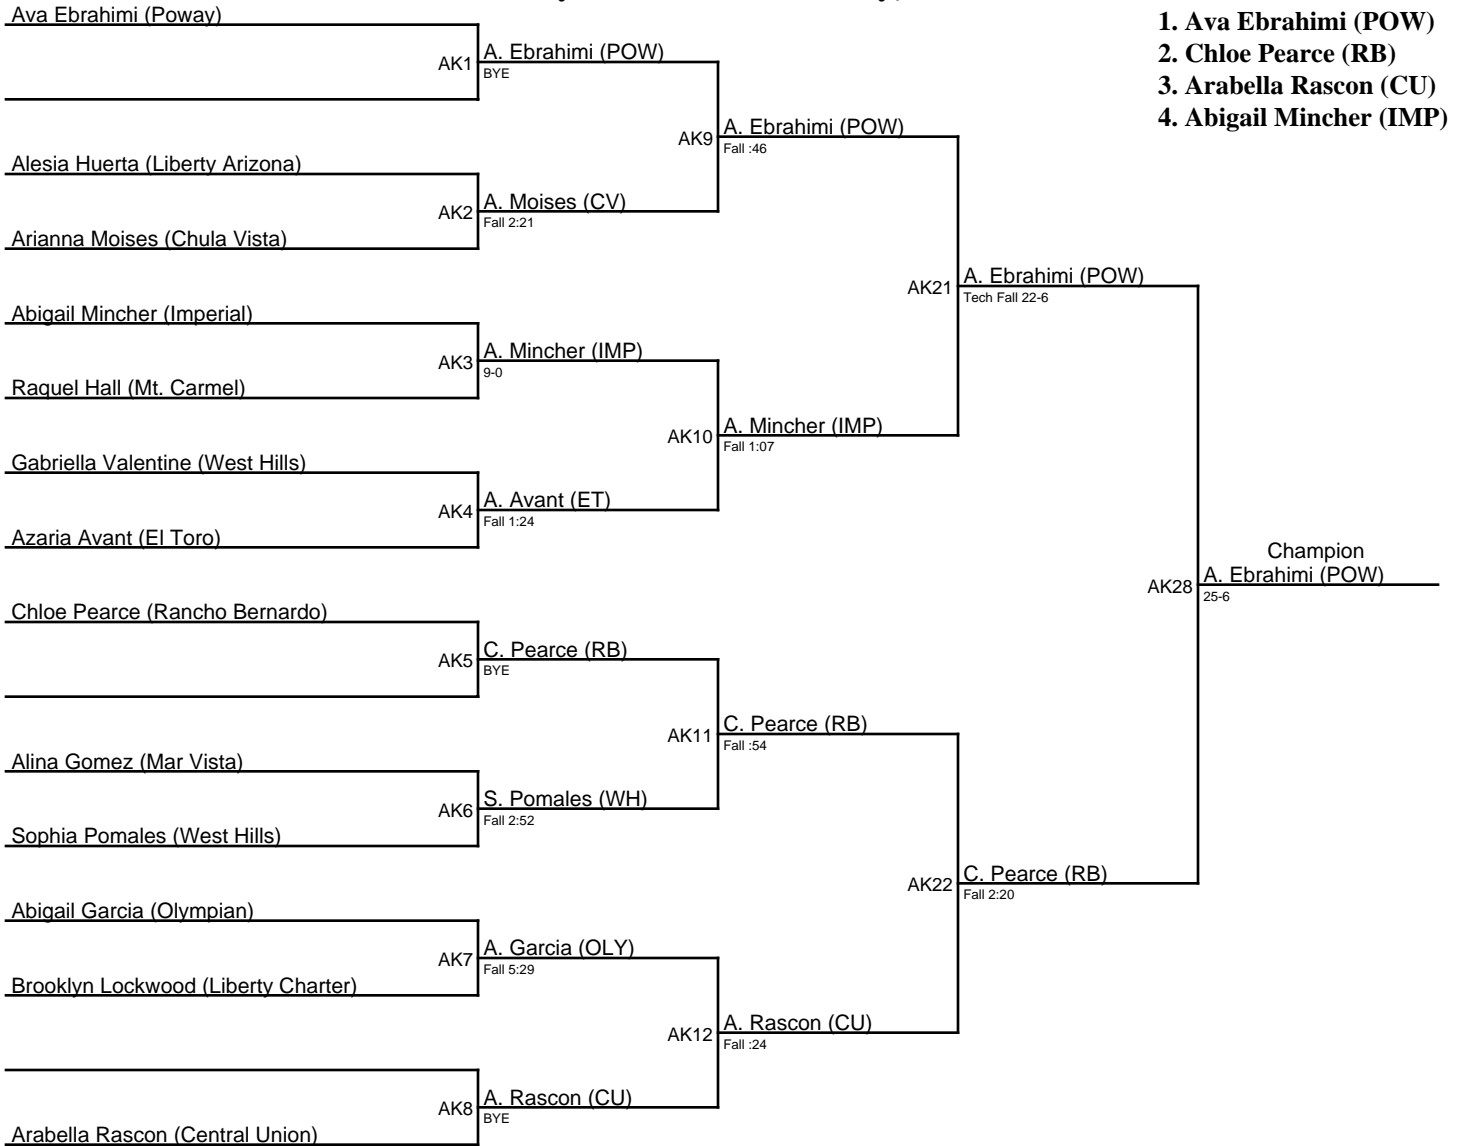

The South Bay Classic 1/4/25 / Varsity|127