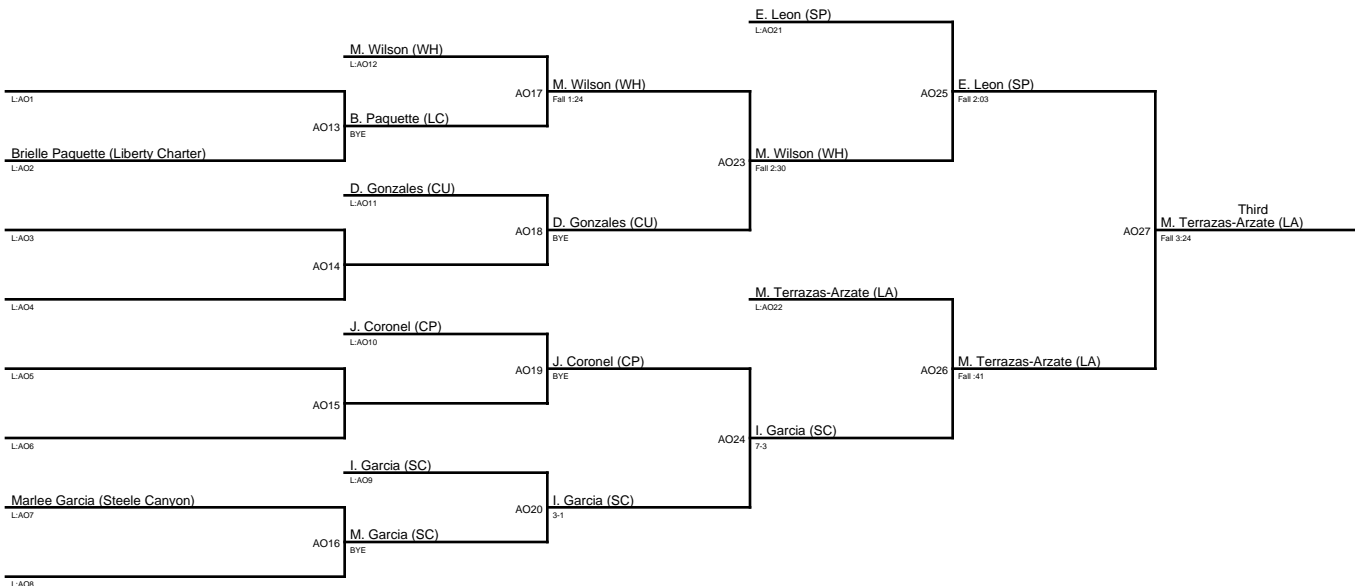

The South Bay Classic 1/4/25 / Varsity|137