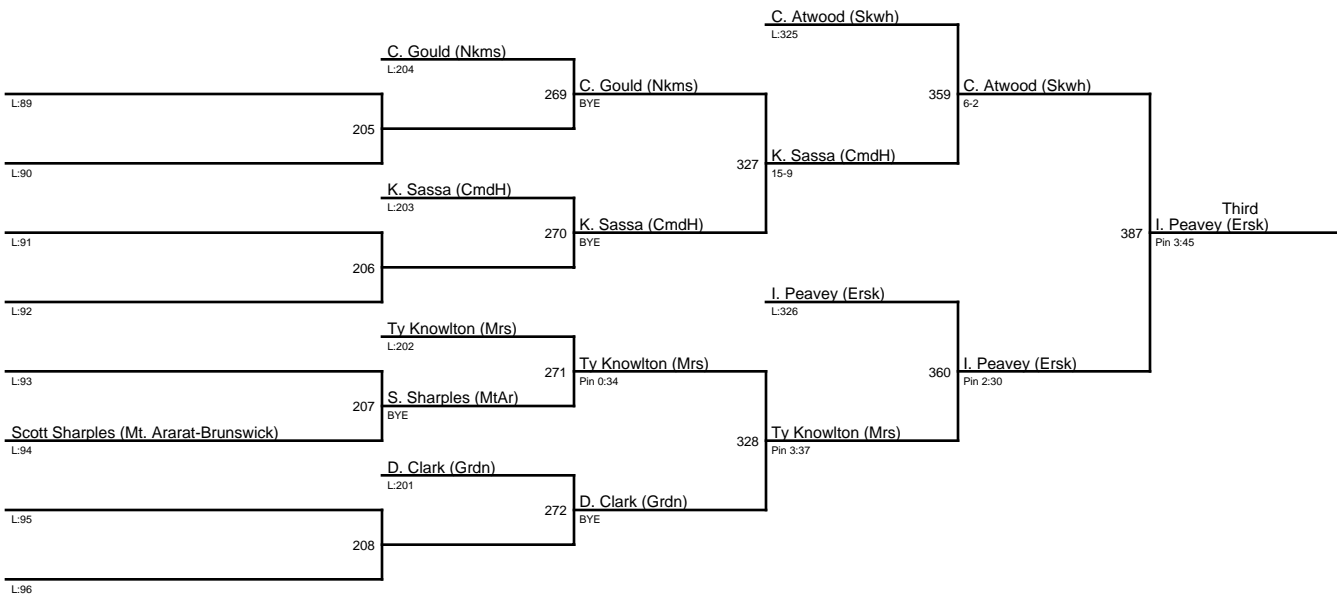

2020 Northern A Regional / 195