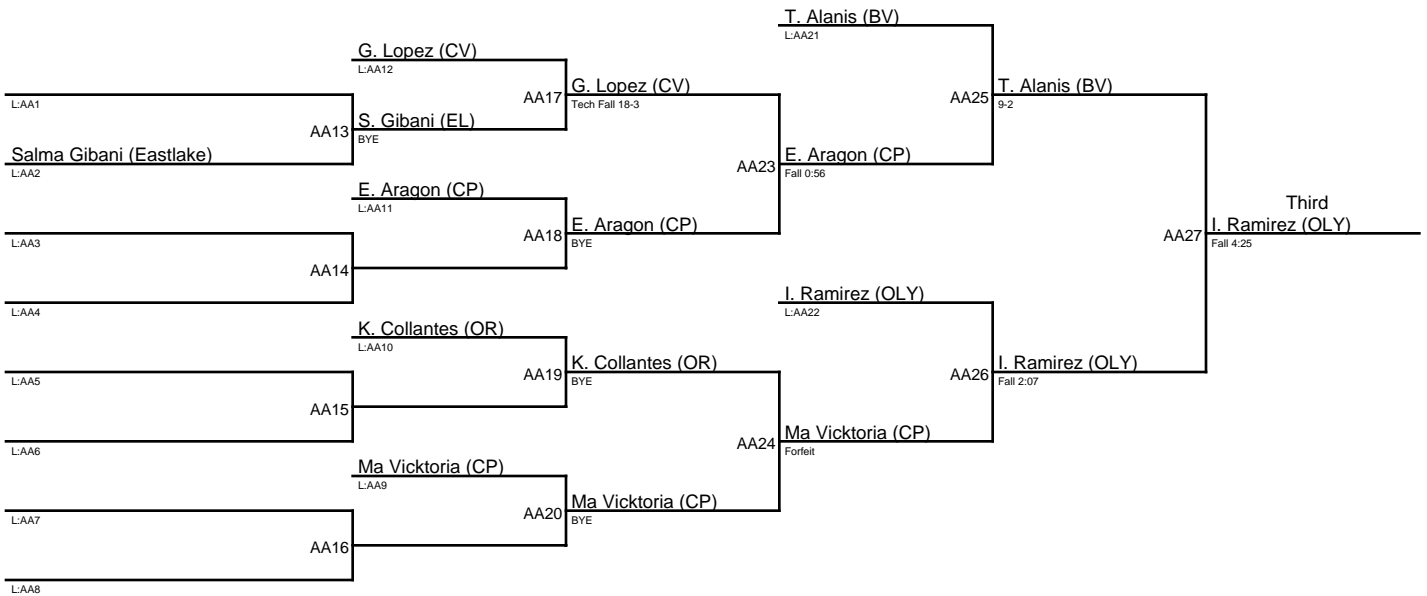

Girls Metro Conference Tournament 1-28-22 / 103

Angelina Aguilera (Hilltop) AA1 A. Aguilera (HTP) BYE
Ma Vicktoria (Castle Park) AA2 Ma Vicktoria (CP) Fall 3:54
Salma Gibani (Eastlake) AA3 K. Collantes (OR) BYE
Keisha Collantes (Otay Ranch) AA4 T. Alanis (BV) BYE
Tiana Alanis (Bonita Vista) AA5 E. Aragon (CP) BYE
Estrella Aragon (Castle Park) AA6 I. Ramirez (OLY) BYE
Isabella Ramirez (Olympian) AA7 G. Lopez (CV) BYE
Glennis Lopez (Chula Vista) AA8 A. Bernal (OLY) BYE
Ali Bernal (Olympian)

1. Angelina Aguilera (HTP)
2. Ali Bernal (OLY)
3. Isabella Ramirez (OLY)
4. Tiana Alanis (BV)