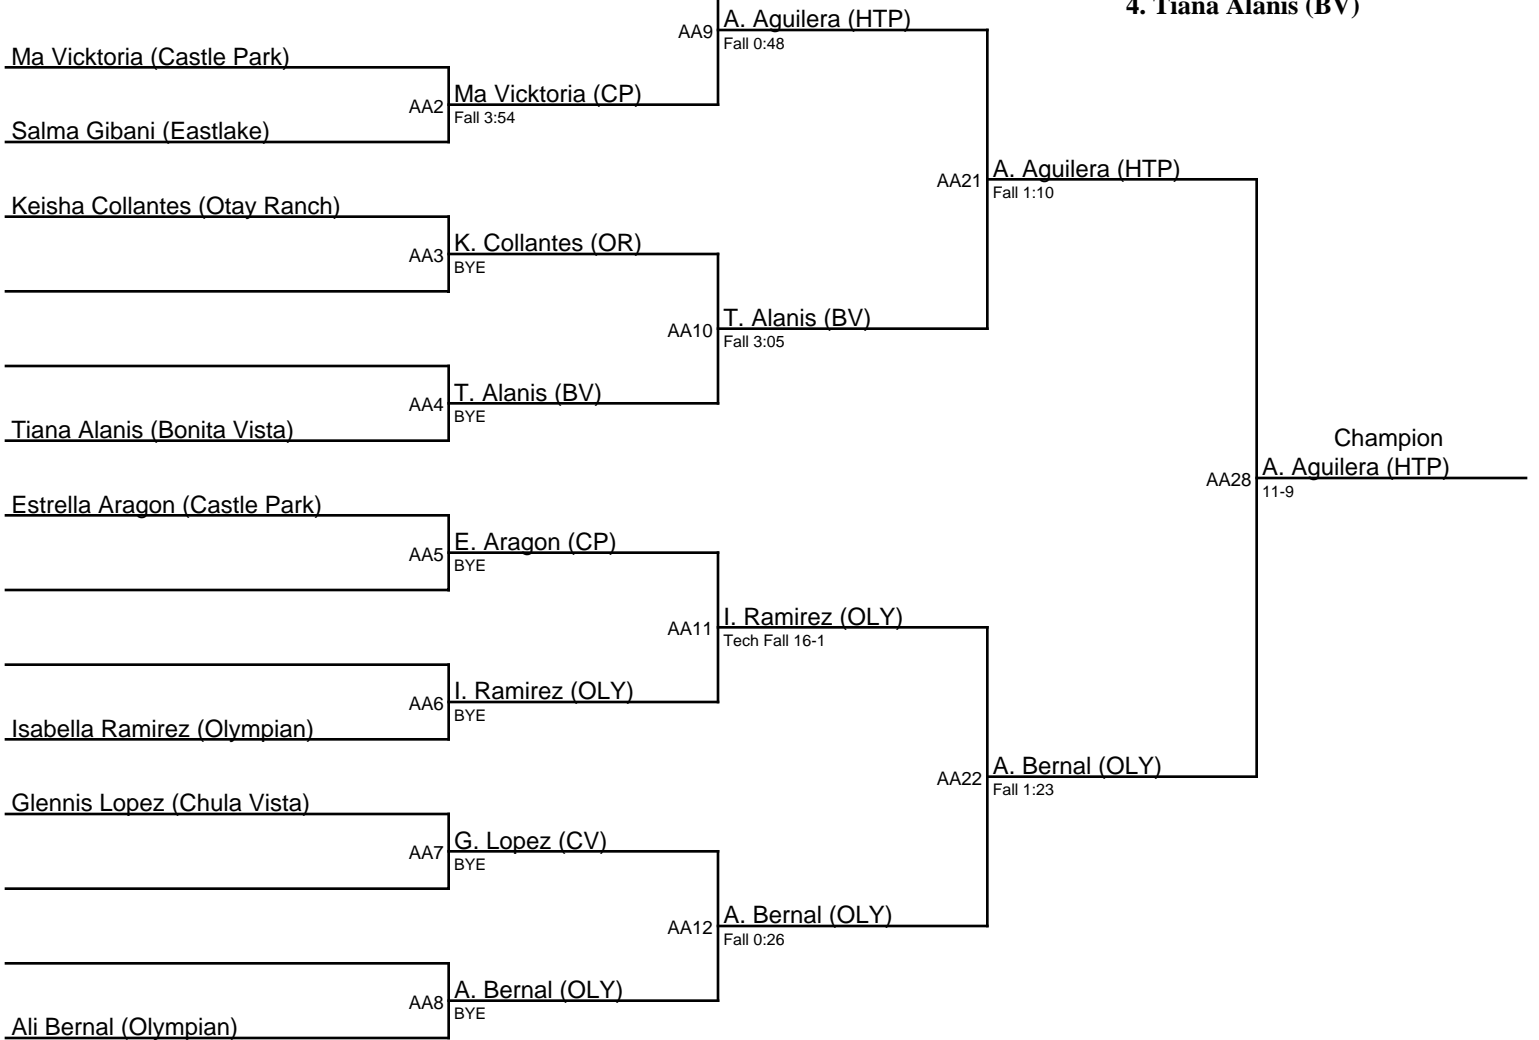

Girls Metro Conference Tournament 1-28-22 / 103

Angelina Aguilera (Hilltop) AA1 A. Aguilera (HTP) BYE
Ma Vicktoria (Castle Park) AA2 Ma Vicktoria (CP) Fall 3:54
Salma Gibani (Eastlake) AA3 K. Collantes (OR) BYE
Keisha Collantes (Otay Ranch) AA4 T. Alanis (BV) BYE
Tiana Alanis (Bonita Vista) AA5 E. Aragon (CP) BYE
Estrella Aragon (Castle Park) AA6 I. Ramirez (OLY) BYE
Isabella Ramirez (Olympian) AA7 G. Lopez (CV) BYE
Glennis Lopez (Chula Vista) AA8 A. Bernal (OLY) BYE
Ali Bernal (Olympian)

1. Angelina Aguilera (HTP)
2. Ali Bernal (OLY)
3. Isabella Ramirez (OLY)
4. Tiana Alanis (BV)