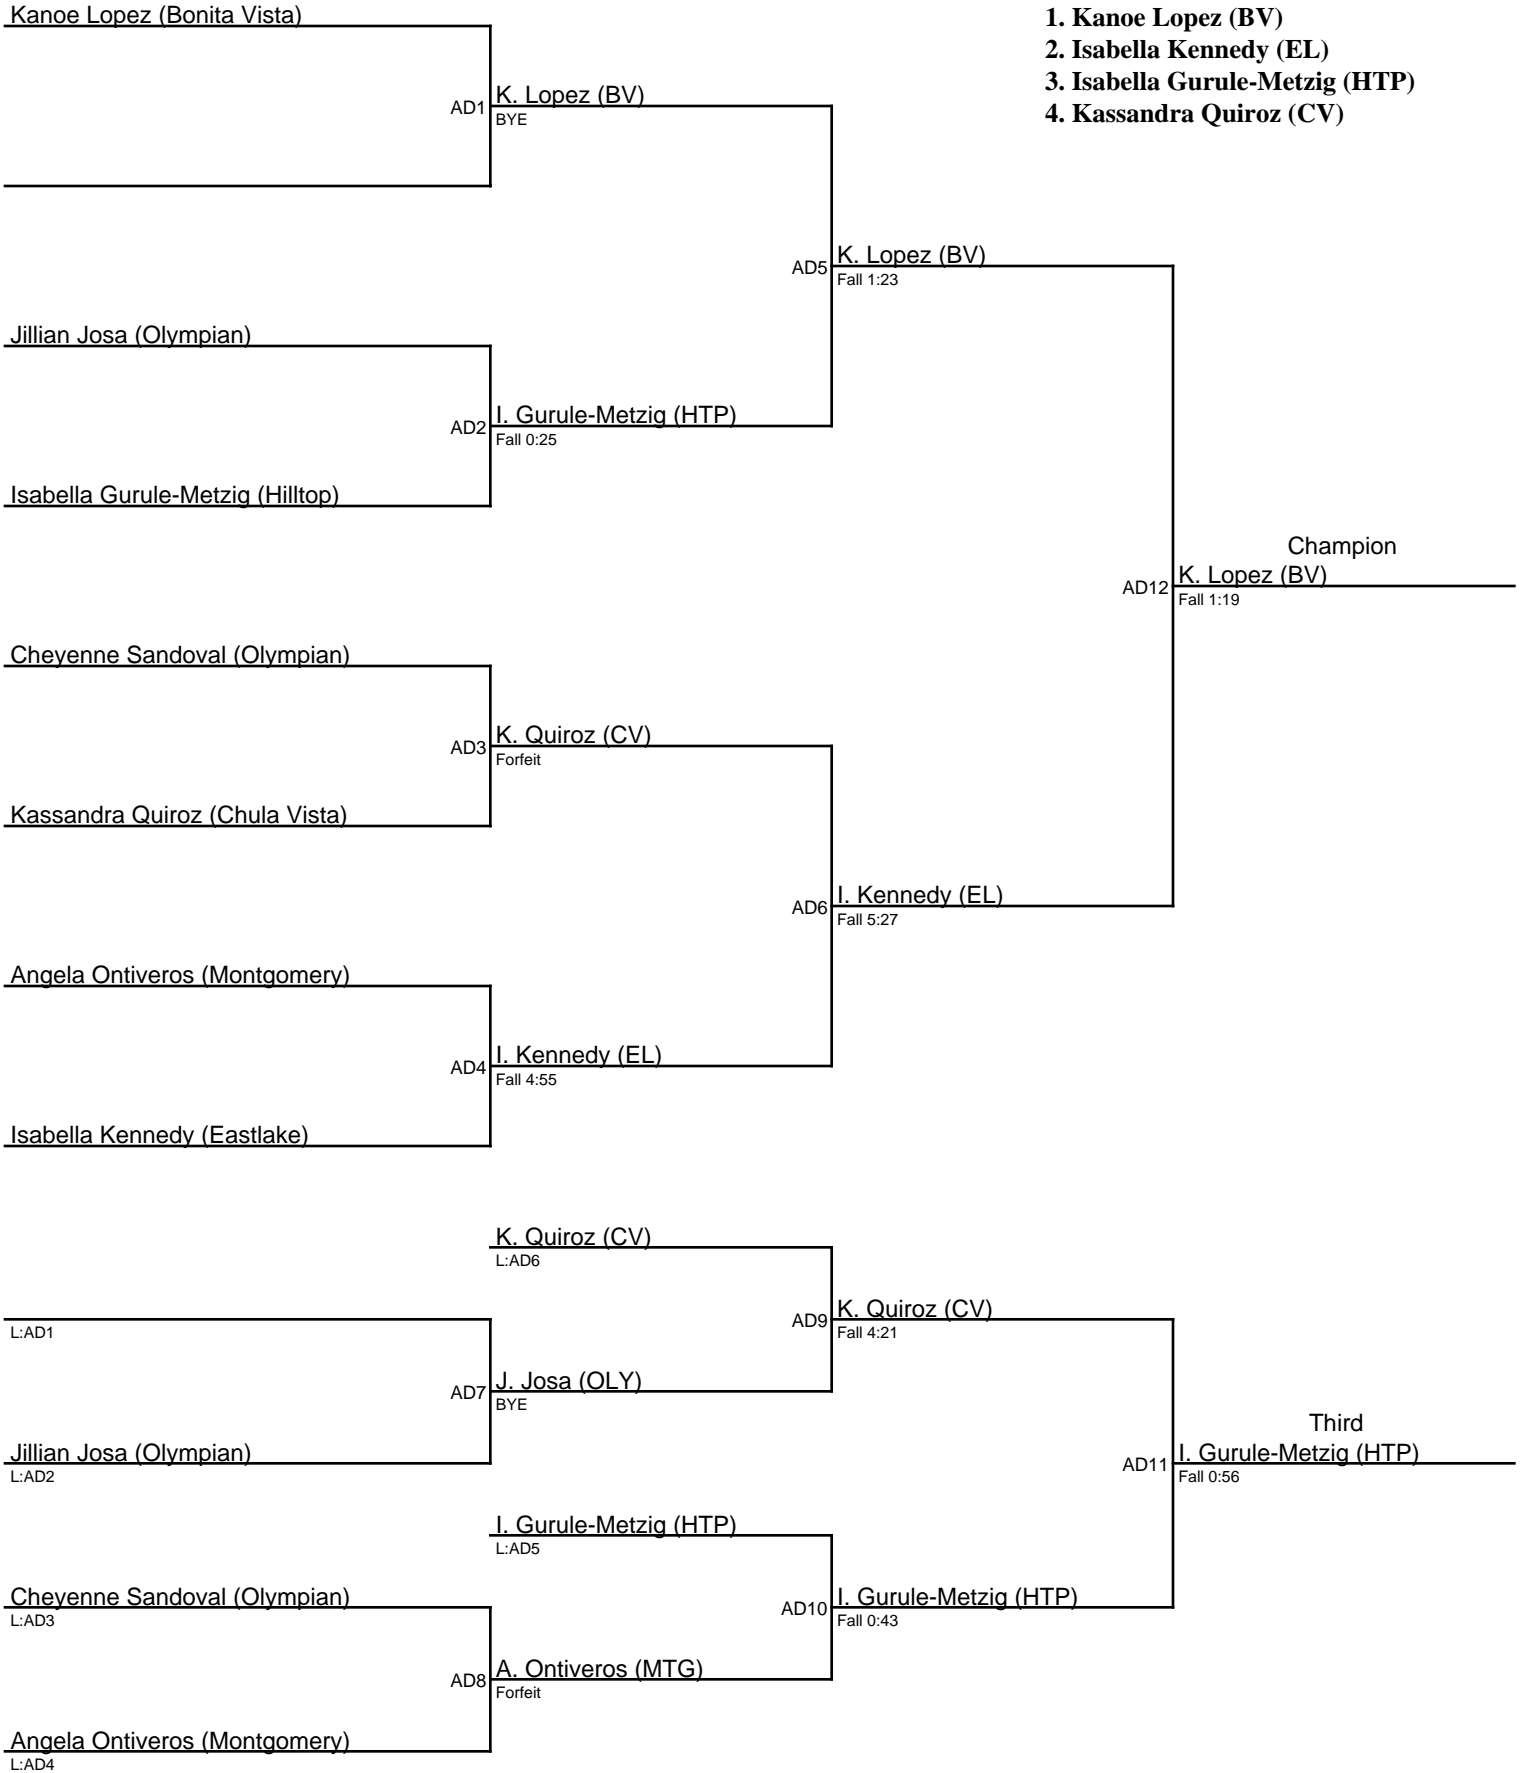

AC11 R. Velazquez (HTP)
Fall 0:57
Third

E. Topete (OLY)
L:AC5

L:AC3

AC8

AC10 E. Topete (OLY)
BYE

L:AC4

Girls Metro Conference Tournament 1-28-22 / 118

- 1. Kanoe Lopez (BV)**
- 2. Isabella Kennedy (EL)**
- 3. Isabella Gurule-Metzig (HTP)**
- 4. Kassandra Quiroz (CV)**