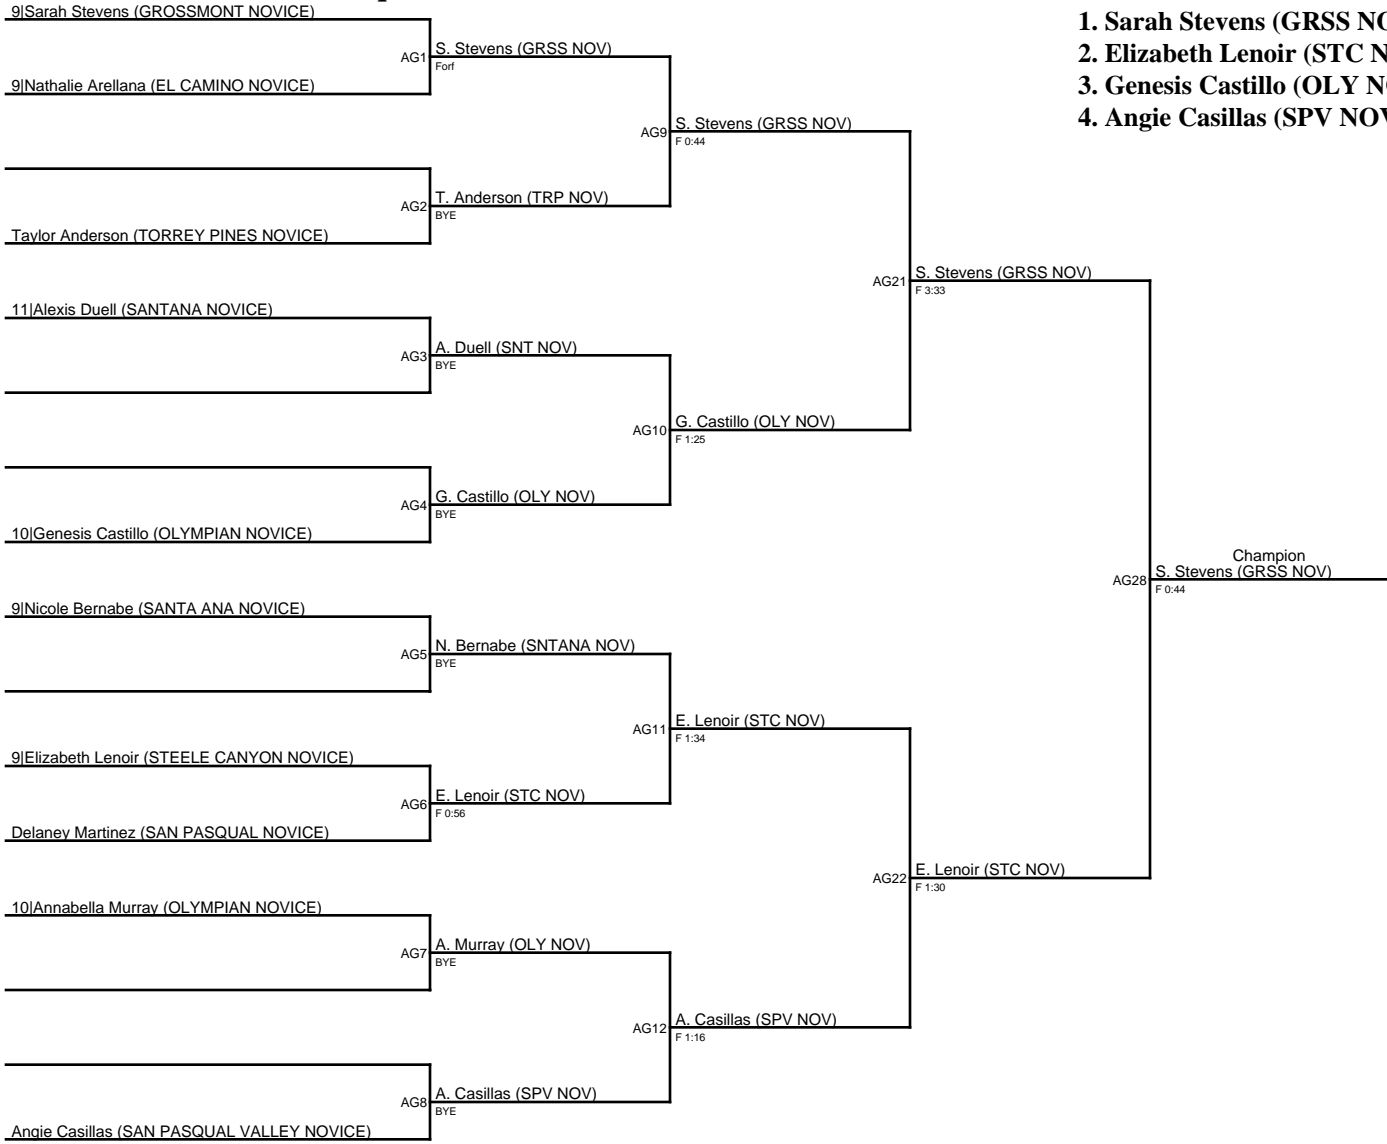

2020 San Pasqual Ladies Invitational - Novice Division / 133

1. Sarah Stevens (GRSS NOV)
2. Elizabeth Lenoir (STC NOV)
3. Genesis Castillo (OLY NOV)
4. Angie Casillas (SPV NOV)