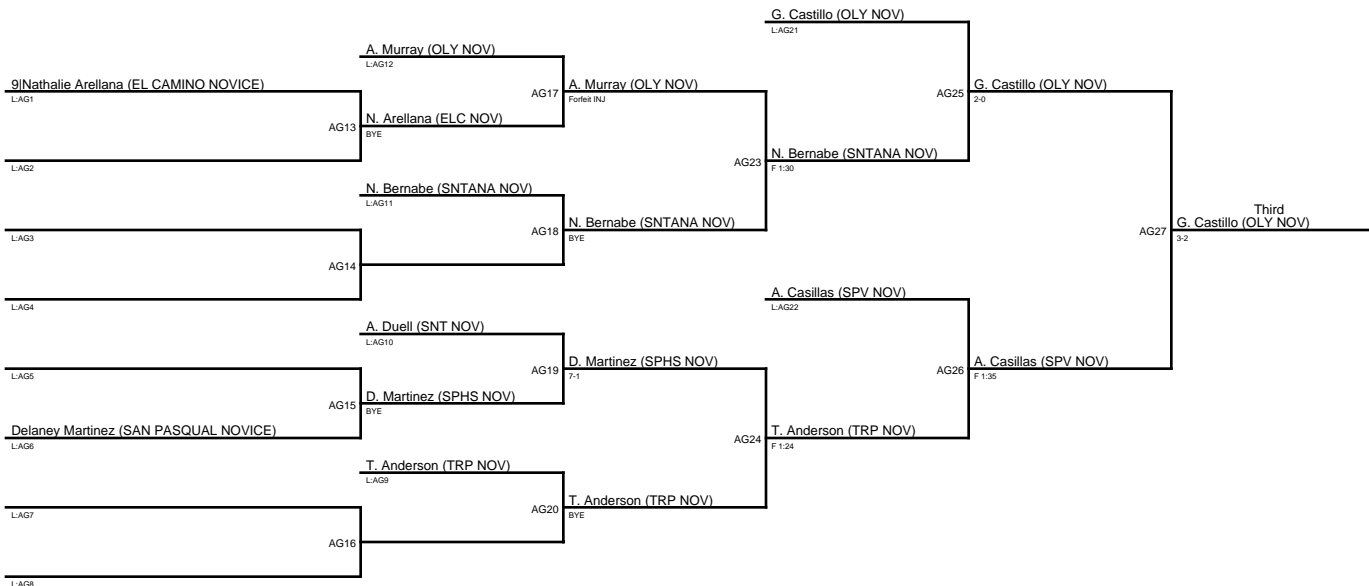

2020 San Pasqual Ladies Invitational - Novice Division / 133

1. Sarah Stevens (GRSS NOV)
2. Elizabeth Lenoir (STC NOV)
3. Genesis Castillo (OLY NOV)
4. Angie Casillas (SPV NOV)