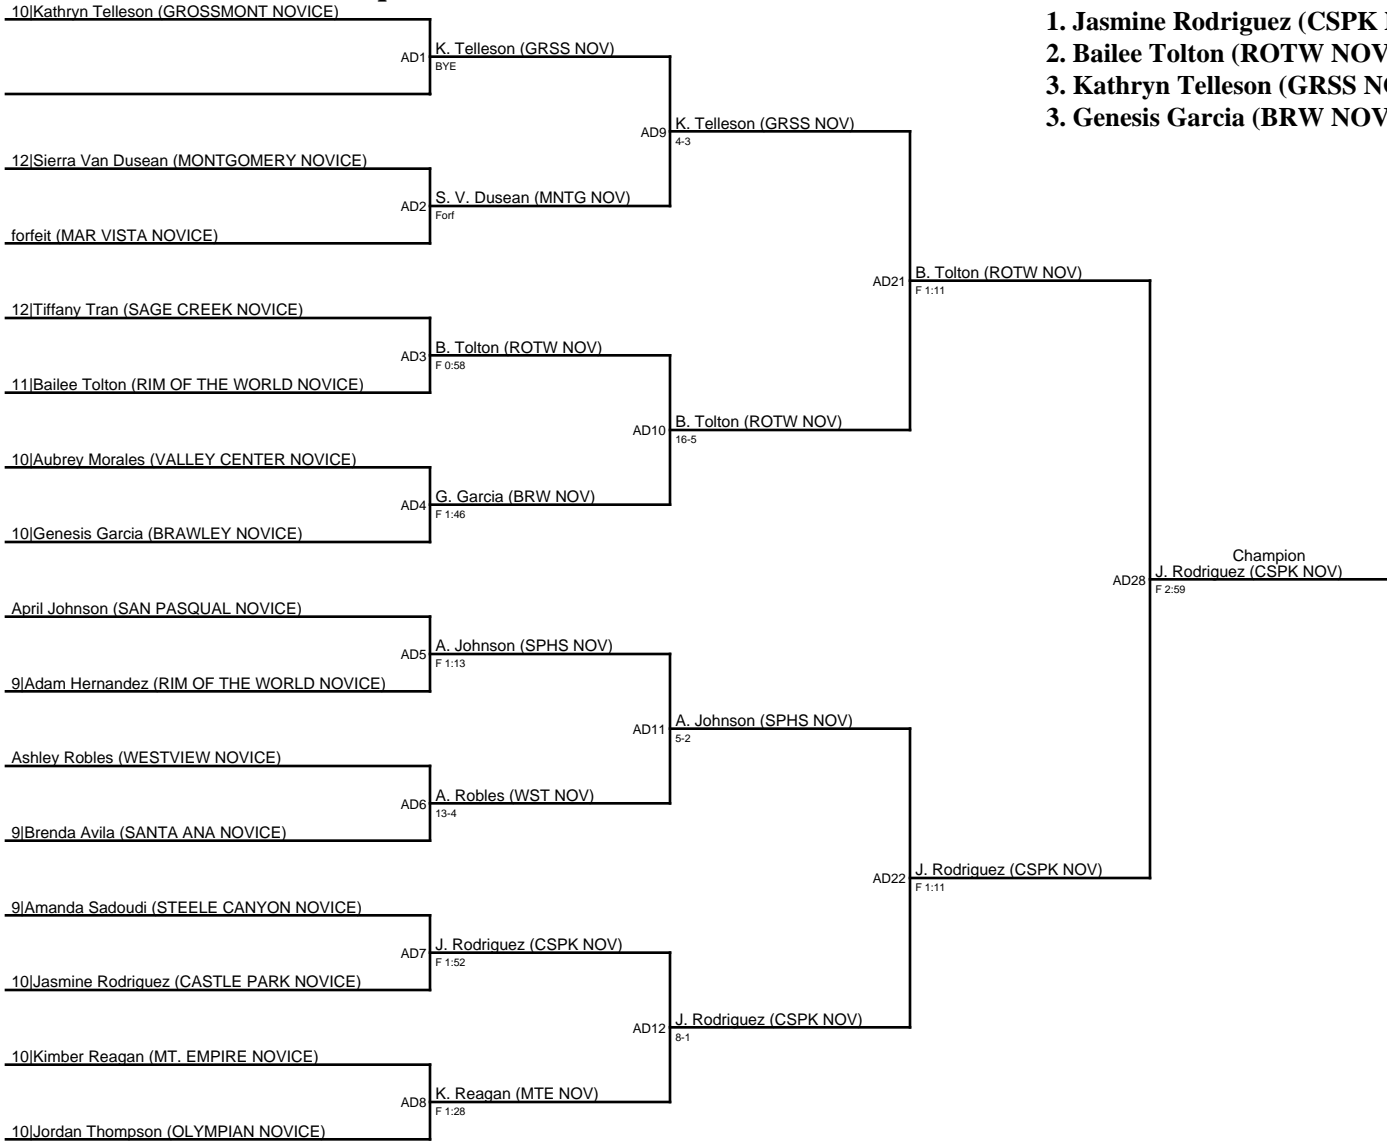

2020 San Pasqual Ladies Invitational - Novice Division / 118

- **1. Jasmine Rodriguez (CSPK NOV)**
- **2. Bailee Tolton (ROTW NOV)**
- **3. Kathryn Telleson (GRSS NOV)**
- **3. Genesis Garcia (BRW NOV)**