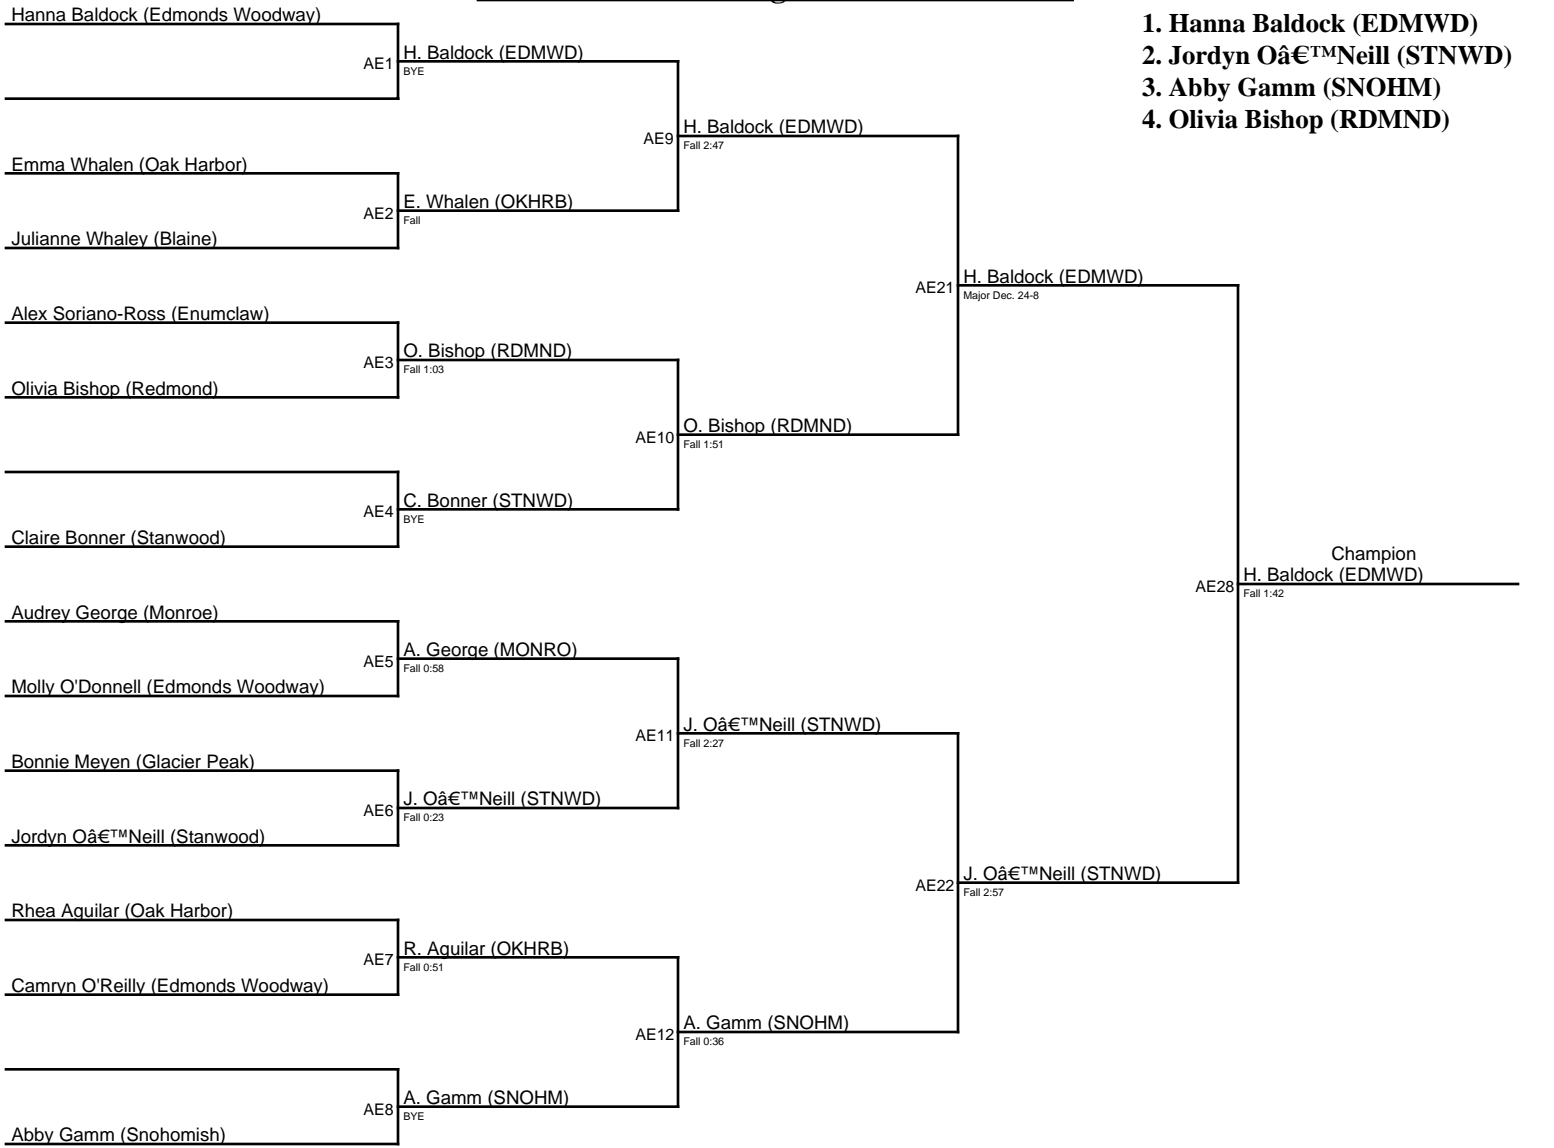

Woodinville Wrecking Ball / 100

1. Julia Gonzales (OKHRB)
2. Alyse Gudde (ARLGT)
3. Purnima Gurung (LNDBG)
4. Kiera O'Reilly (BLAIN)

Woodinville Wrecking Ball / 105

1. Cameron Erdmann (GLRPK)
2. Hanna Nguyen (SKYLN)
3. Makenna Lausier (BLAIN)
4. Zoe Anderson (STNWD)

Woodinville Wrecking Ball / 110

1. Kamryn Mason (LKSTV)
2. Kyla Brown (ARLGT)
3. Madison Vincent (LKSTV)
4. Olivia Miller (SNOHM)

Woodinville Wrecking Ball / 120

1. Hanna Baldock (EDMWD)
2. Jordyn Oâ€™Neill (STNWD)
3. Abby Gamm (SNOHM)
4. Olivia Bishop (RDMND)

Woodinville Wrecking Ball / 125

1. Aliza Price (WDNV)
2. Genesis Egli (OKHRB)
3. Joy Hufford (MONRO)
4. Lily Pedersen (ENMCL)

Woodinville Wrecking Ball / 130

1. Hailey Carswell (MONRO)
2. Emily Evans (STNWD)
3. Michelle Venegas (WDNV)
4. Sarai Egli (OKHRB)