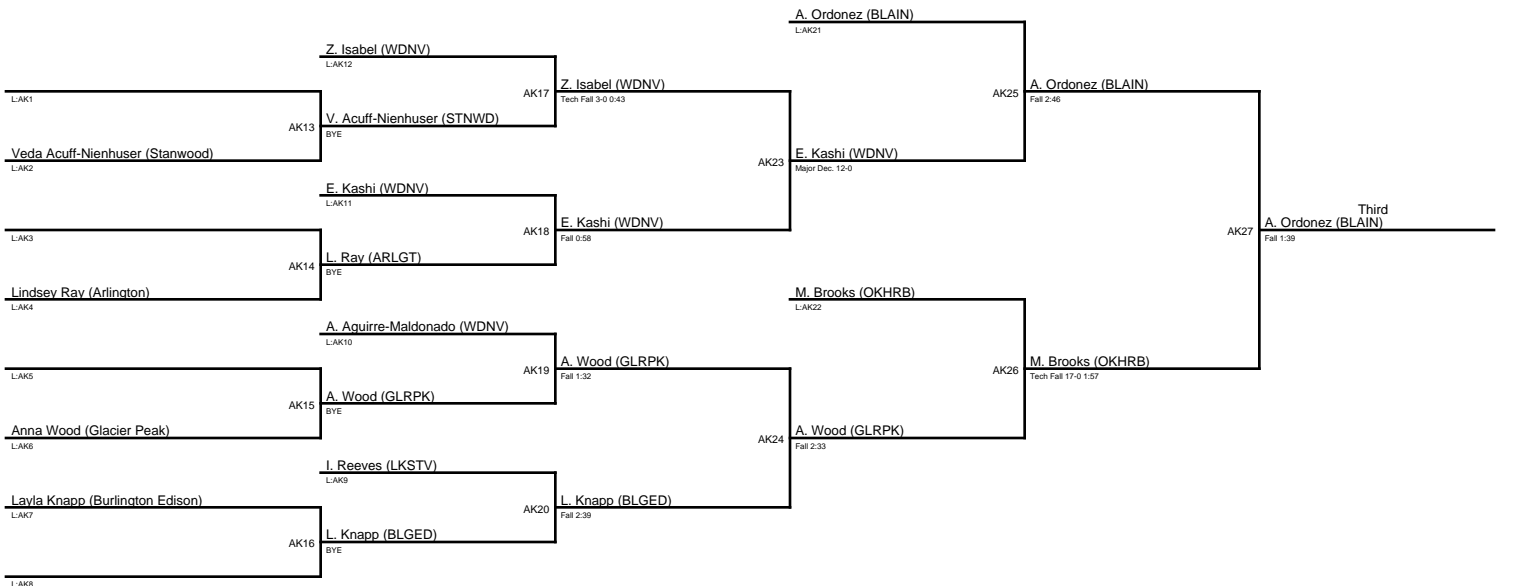

Woodinville Wrecking Ball / 155

1. Jillian Hradec (SNOHM)
2. Afebia Aemere (LKSTV)
3. Analicea Ordonez (BLAIN)
4. Madelynn Brooks (OKHRB)