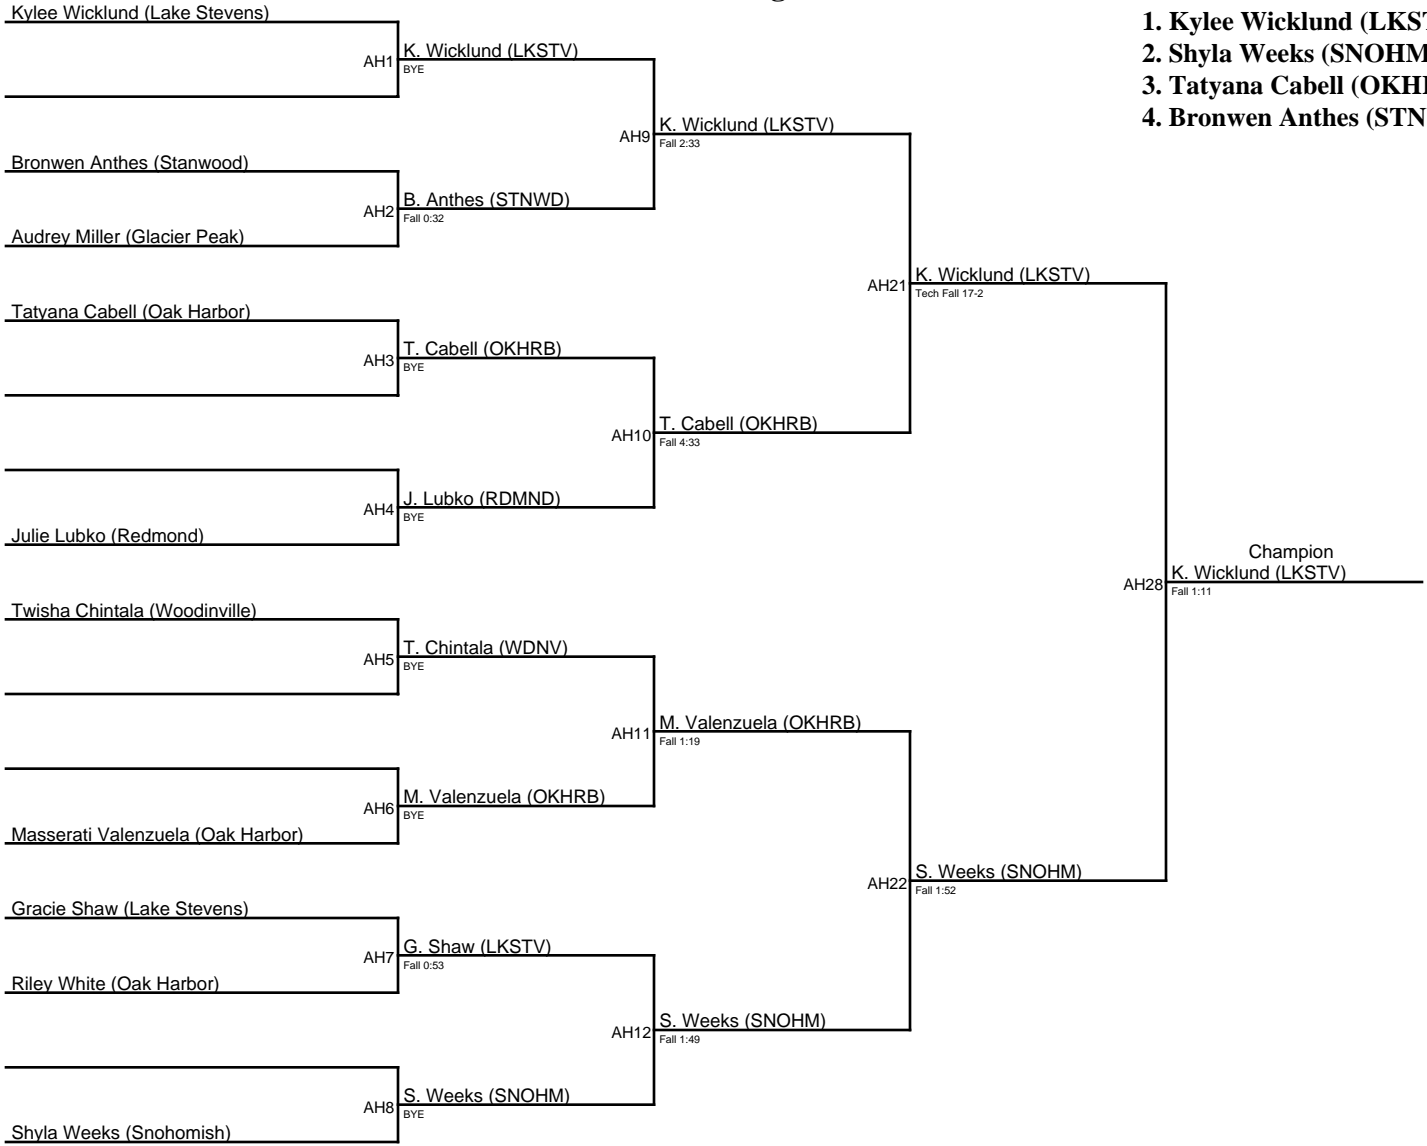

Woodinville Wrecking Ball / 135

1. Kylee Wicklund (LKSTV)
2. Shyla Weeks (SNOHM)
3. Tatyana Cabell (OKHRB)
4. Bronwen Anthes (STNWD)