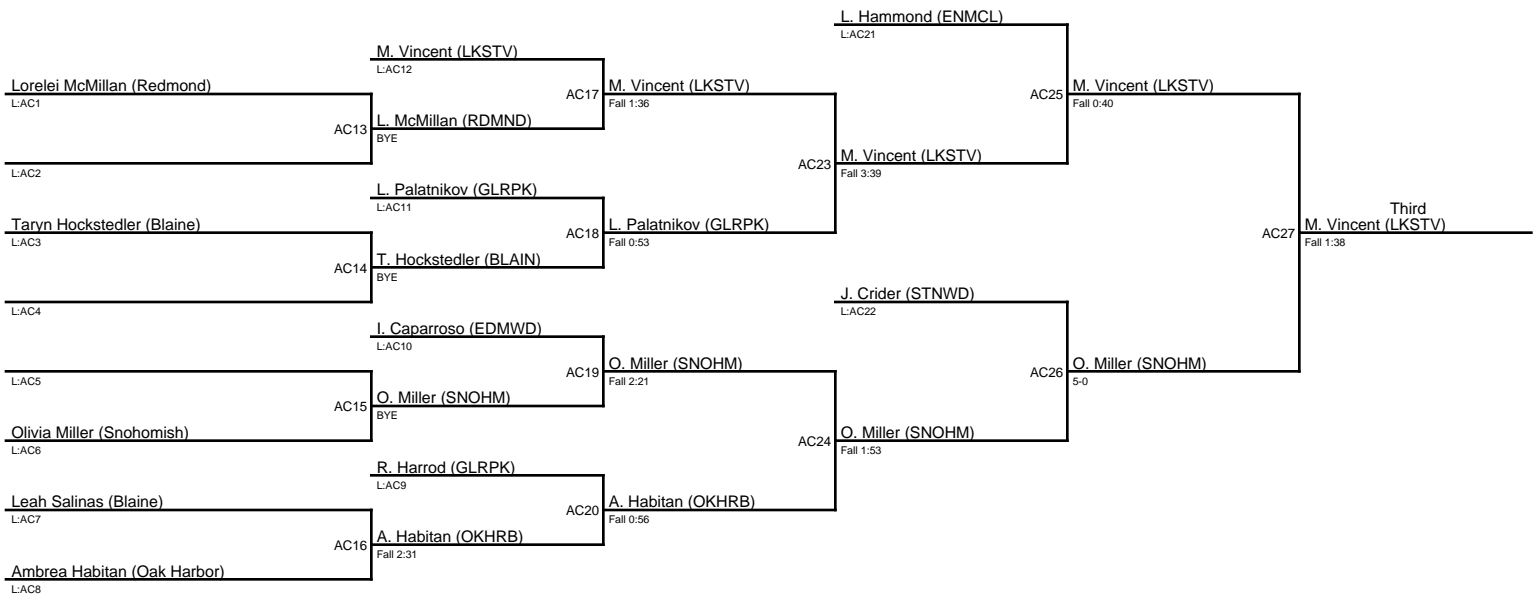

Woodinville Wrecking Ball / 100

1. Julia Gonzales (OKHRB)
2. Alyse Gudde (ARLGT)
3. Purnima Gurung (LNDBG)
4. Kiera O'Reilly (BLAIN)

Woodinville Wrecking Ball / 105

1. Cameron Erdmann (GLRPK)
2. Hanna Nguyen (SKYLN)
3. Makenna Lausier (BLAIN)
4. Zoe Anderson (STNWD)

Woodinville Wrecking Ball / 110

1. Kamryn Mason (LKSTV)
2. Kyla Brown (ARLGT)
3. Madison Vincent (LKSTV)
4. Olivia Miller (SNOHM)

Woodinville Wrecking Ball / 120

1. Hanna Baldock (EDMWD)
2. Jordyn Oâ€™Neill (STNWD)
3. Abby Gamm (SNOHM)
4. Olivia Bishop (RDMND)