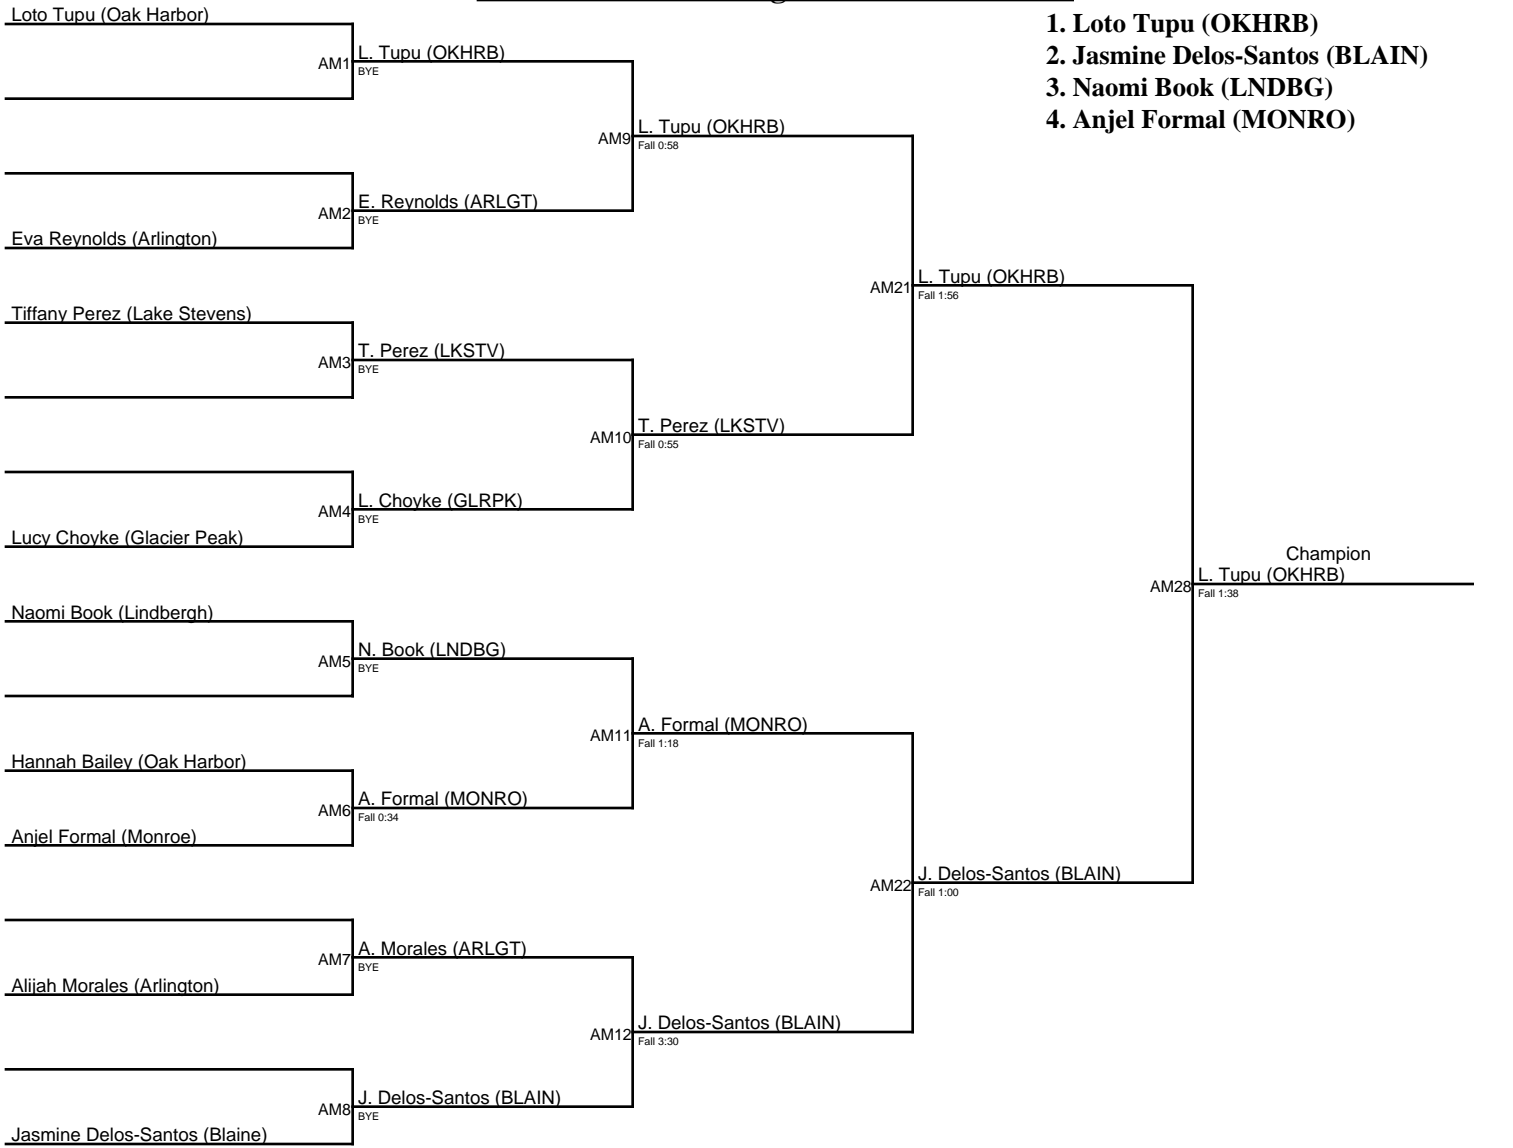

Woodinville Wrecking Ball / 190

1. Loto Tupu (OKHRB)
2. Jasmine Delos-Santos (BLAIN)
3. Naomi Book (LNDBG)
4. Anjel Formal (MONRO)