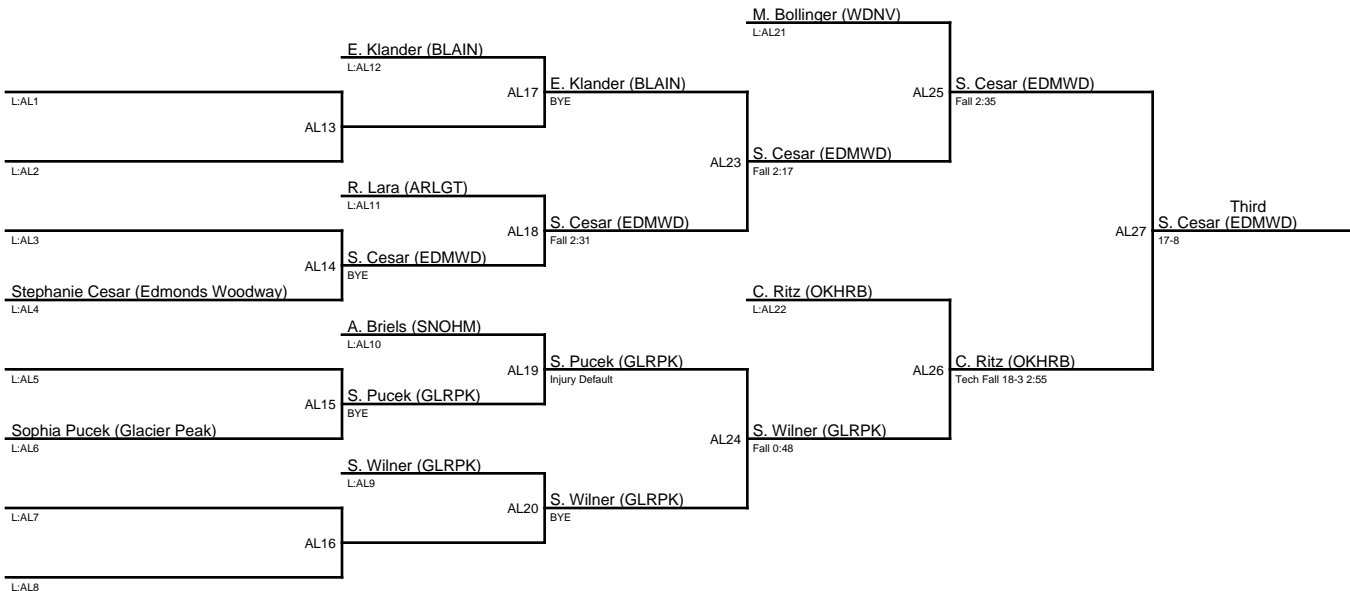

Woodinville Wrecking Ball / 170

1. Makayla Finch (STNWD)
2. Alex Harris (LKSTV)
3. Stephanie Cesar (EDMWD)
4. Cady Ritz (OKHRB)