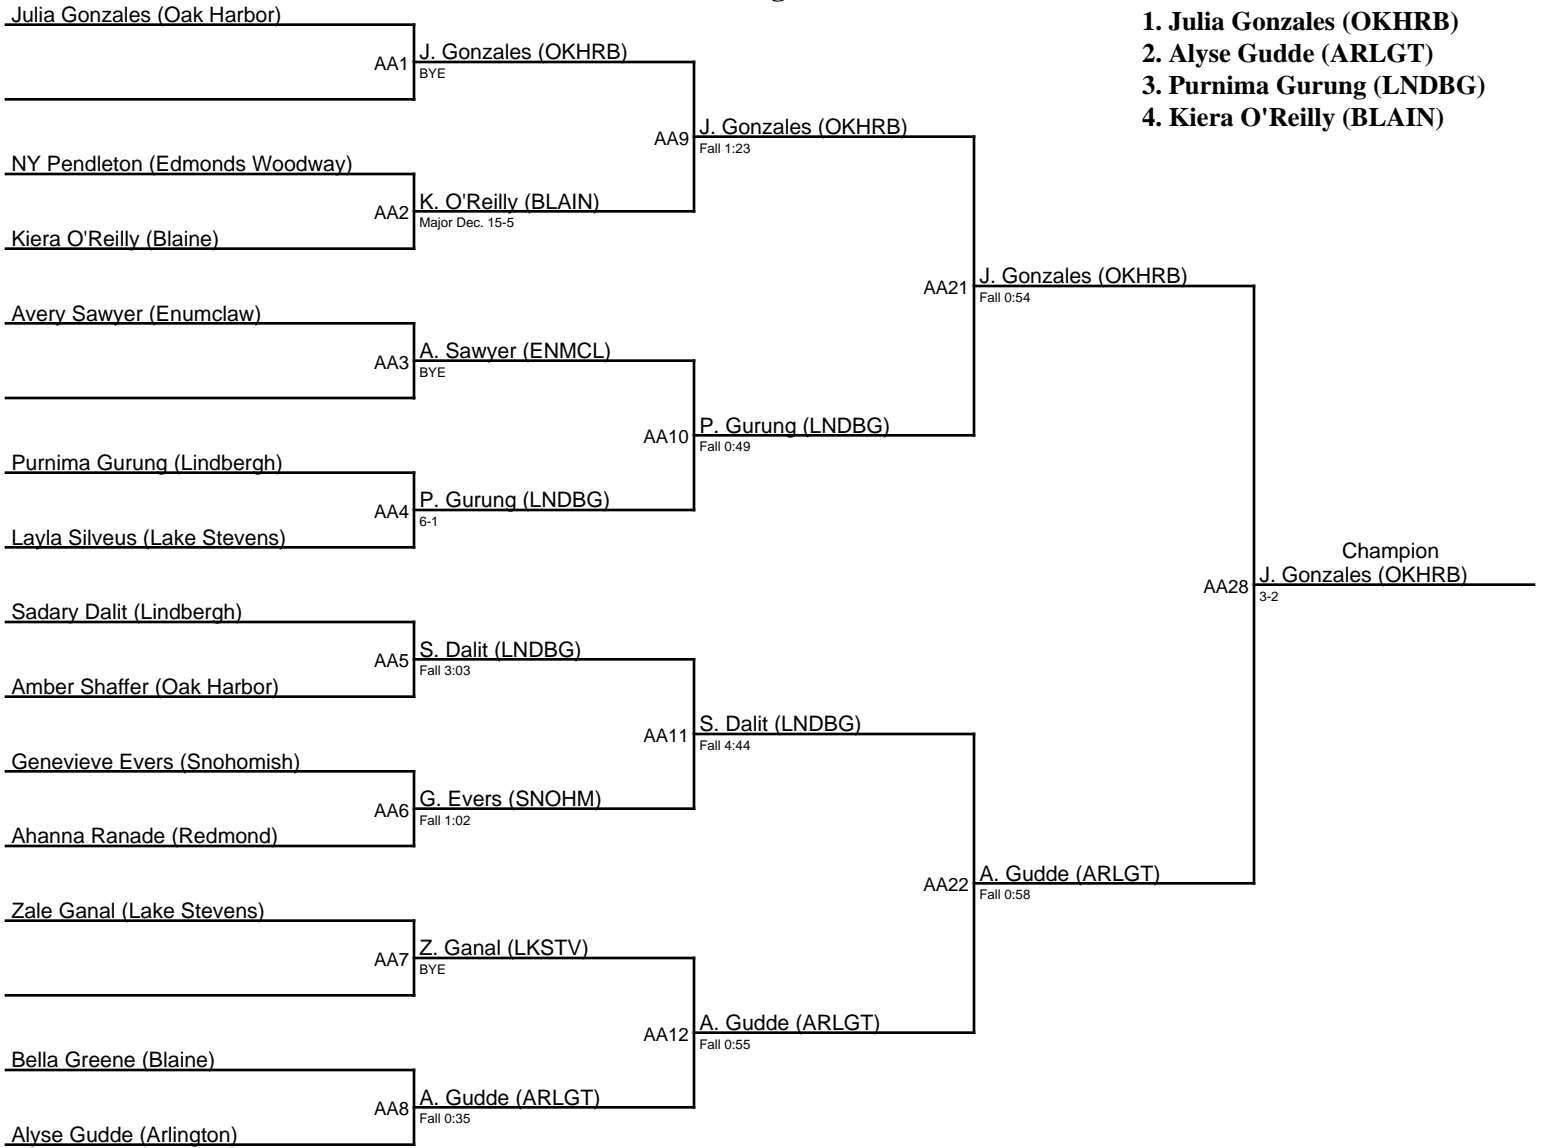

Woodinville Wrecking Ball / 100

1. Julia Gonzales (OKHRB)
2. Alyse Gudde (ARLGT)
3. Purnima Gurung (LNDBG)
4. Kiera O'Reilly (BLAIN)

Woodinville Wrecking Ball / 105

1. Cameron Erdmann (GLRPK)
2. Hanna Nguyen (SKYLN)
3. Makenna Lausier (BLAIN)
4. Zoe Anderson (STNWD)

Woodinville Wrecking Ball / 110

1. Kamryn Mason (LKSTV)
2. Kyla Brown (ARLGT)
3. Madison Vincent (LKSTV)
4. Olivia Miller (SNOHM)

Woodinville Wrecking Ball / 120

1. Hanna Baldock (EDMWD)
2. Jordyn Oâ€™Neill (STNWD)
3. Abby Gamm (SNOHM)
4. Olivia Bishop (RDMND)