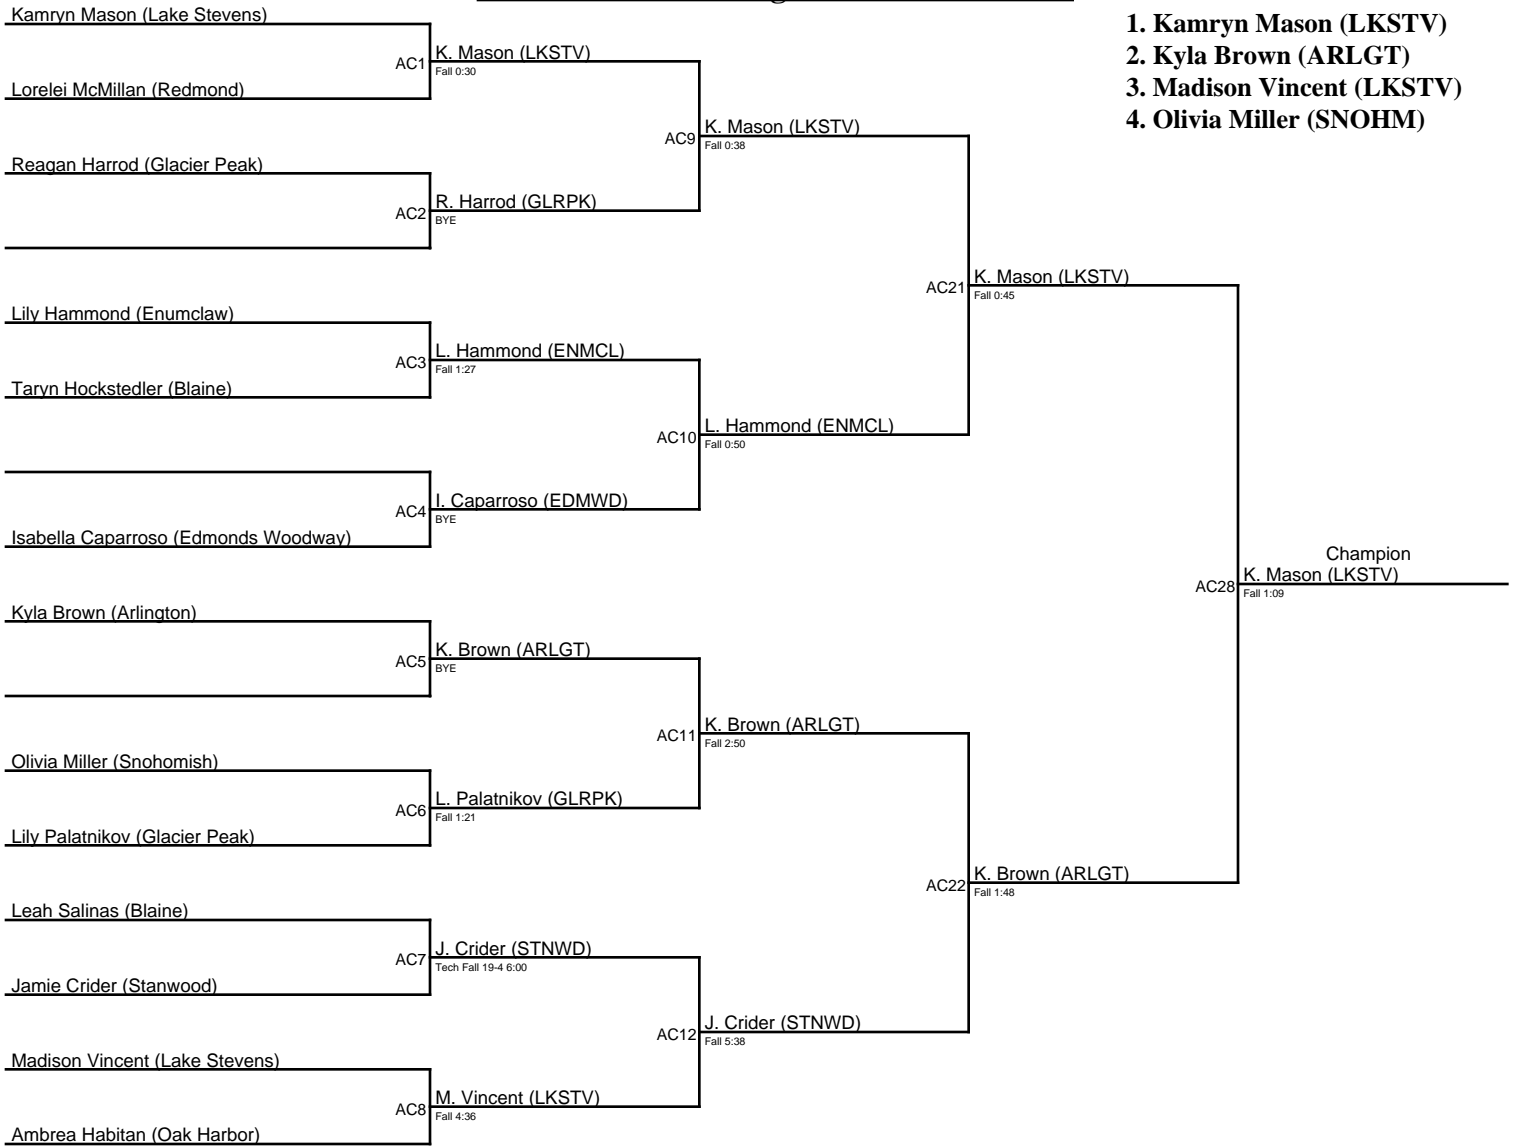

Woodinville Wrecking Ball / 100

1. Julia Gonzales (OKHRB)
2. Alyse Gudde (ARLGT)
3. Purnima Gurung (LNDBG)
4. Kiera O'Reilly (BLAIN)

Woodinville Wrecking Ball / 105

1. Cameron Erdmann (GLRPK)
2. Hanna Nguyen (SKYLN)
3. Makenna Lausier (BLAIN)
4. Zoe Anderson (STNWD)

Woodinville Wrecking Ball / 110

1. Kamryn Mason (LKSTV)
2. Kyla Brown (ARLGT)
3. Madison Vincent (LKSTV)
4. Olivia Miller (SNOHM)

Woodinville Wrecking Ball / 120

1. Hanna Baldock (EDMWD)
2. Jordyn Oâ€™Neill (STNWD)
3. Abby Gamm (SNOHM)
4. Olivia Bishop (RDMND)

Woodinville Wrecking Ball / 125

1. Aliza Price (WDNV)
2. Genesis Egli (OKHRB)
3. Joy Hufford (MONRO)
4. Lily Pedersen (ENMCL)

Woodinville Wrecking Ball / 130

1. Hailey Carswell (MONRO)
2. Emily Evans (STNWD)
3. Michelle Venegas (WDNV)
4. Sarai Egli (OKHRB)