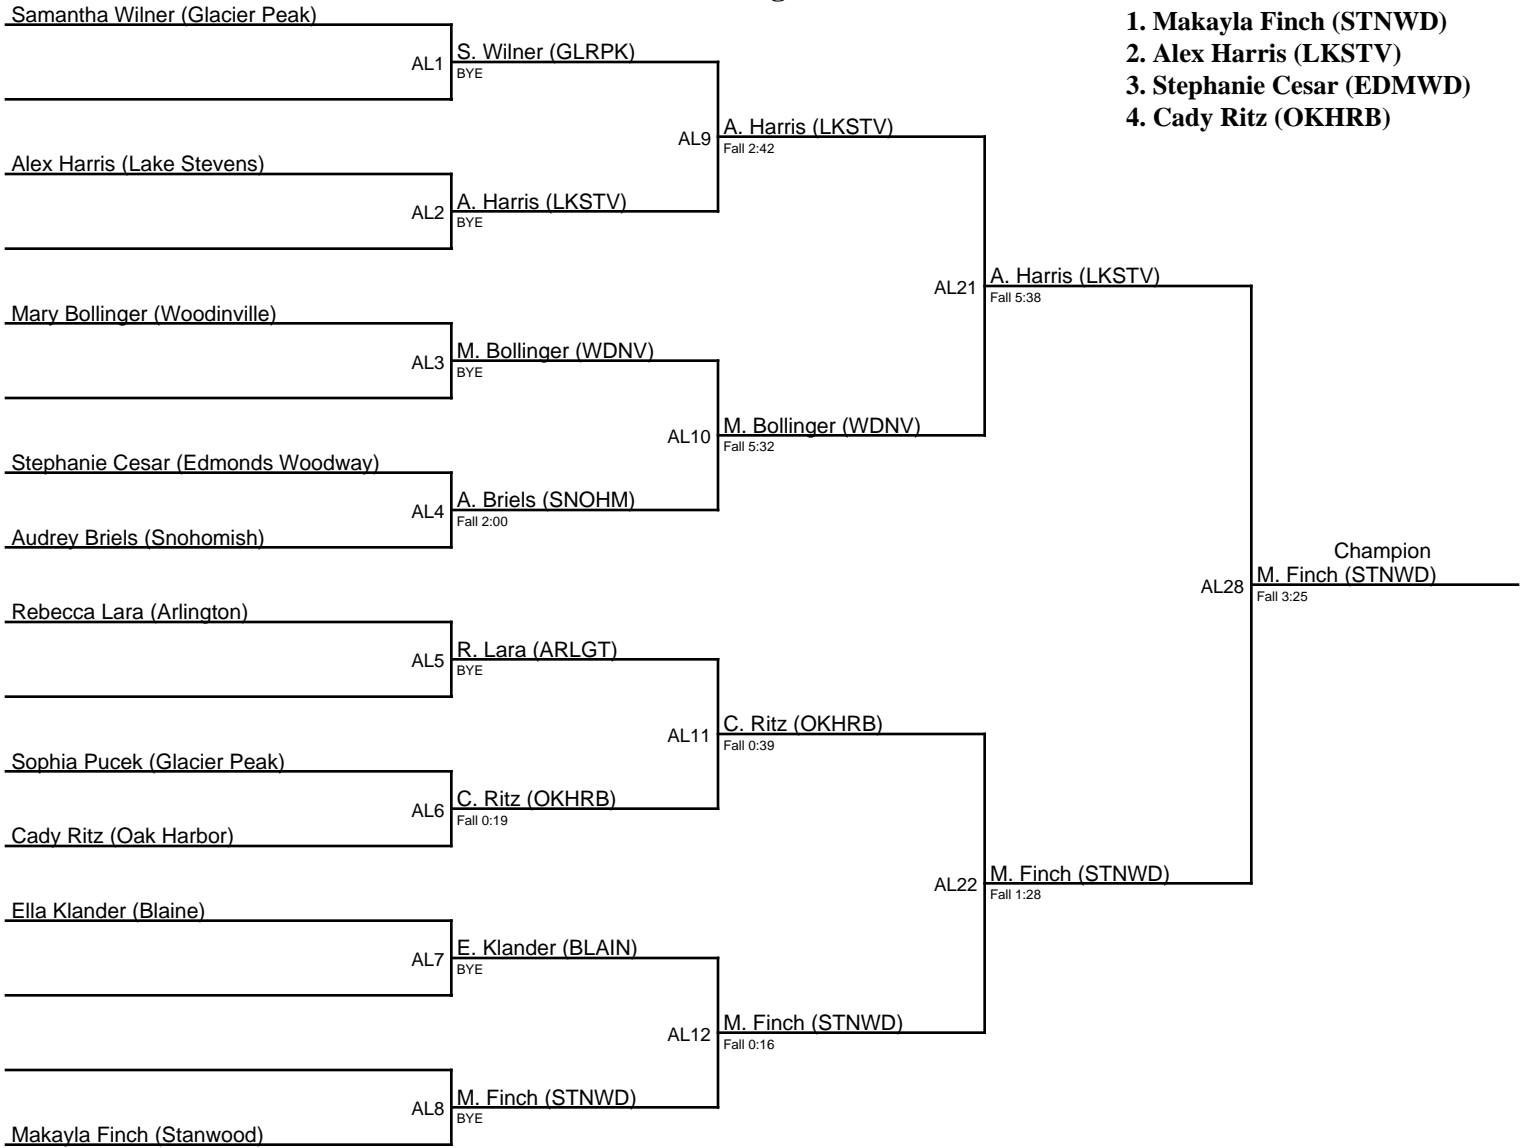

Woodinville Wrecking Ball / 145

1. Marissa Denke (GLRPK)
2. Chloe Packwood (WDNV)
3. Lily Condulle (RDMND)
4. Mia Torres (BLGED)

Woodinville Wrecking Ball / 155

1. Jillian Hradec (SNOHM)
2. Afebia Aemere (LKSTV)
3. Analicea Ordonez (BLAIN)
4. Madelynn Brooks (OKHRB)

Woodinville Wrecking Ball / 170

1. Makayla Finch (STNWD)
2. Alex Harris (LKSTV)
3. Stephanie Cesar (EDMWD)
4. Cady Ritz (OKHRB)

Woodinville Wrecking Ball / 190

- 1. Loto Tupu (OKHRB)
- 2. Jasmine Delos-Santos (BLAIN)
- 3. Naomi Book (LNDBG)
- 4. Anjel Formal (MONRO)