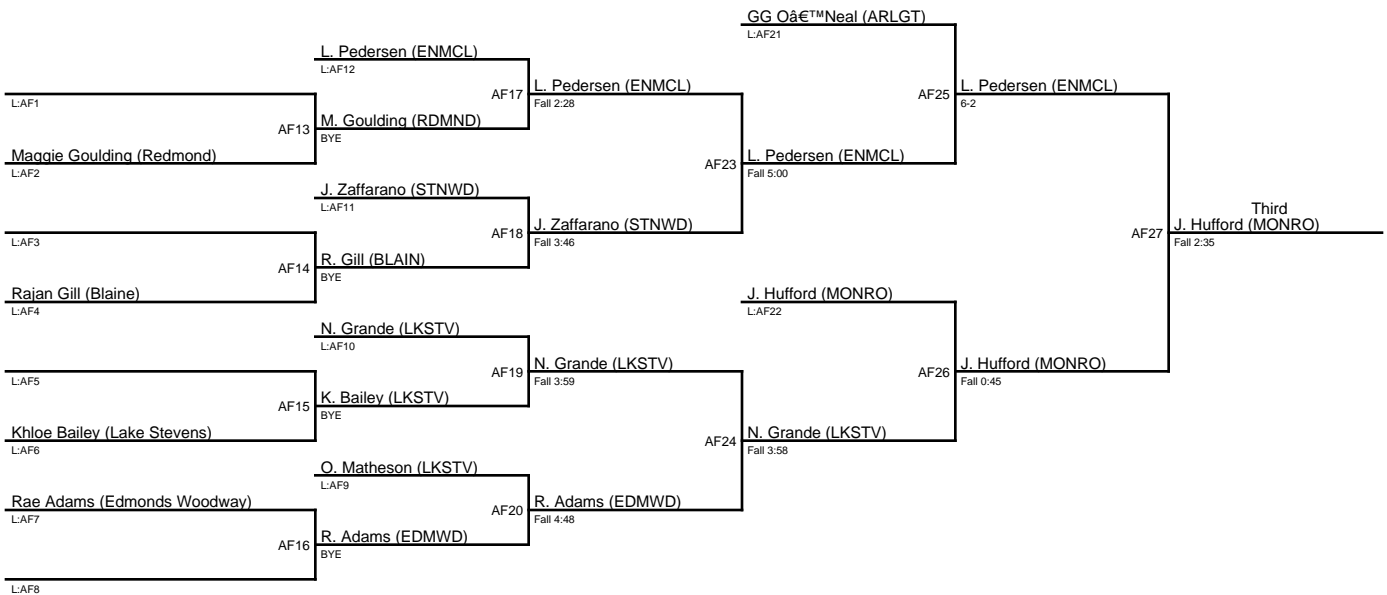

Woodinville Wrecking Ball / 110

1. Kamryn Mason (LKSTV)
2. Kyla Brown (ARLGT)
3. Madison Vincent (LKSTV)
4. Olivia Miller (SNOHM)

Woodinville Wrecking Ball / 120

1. Hanna Baldock (EDMWD)
2. Jordyn Oâ€™Neill (STNWD)
3. Abby Gamm (SNOHM)
4. Olivia Bishop (RDMND)

Woodinville Wrecking Ball / 125

1. Aliza Price (WDNV)
2. Genesis Egli (OKHRB)
3. Joy Hufford (MONRO)
4. Lily Pedersen (ENMCL)

Woodinville Wrecking Ball / 130

1. Hailey Carswell (MONRO)
2. Emily Evans (STNWD)
3. Michelle Venegas (WDNV)
4. Sarai Egli (OKHRB)