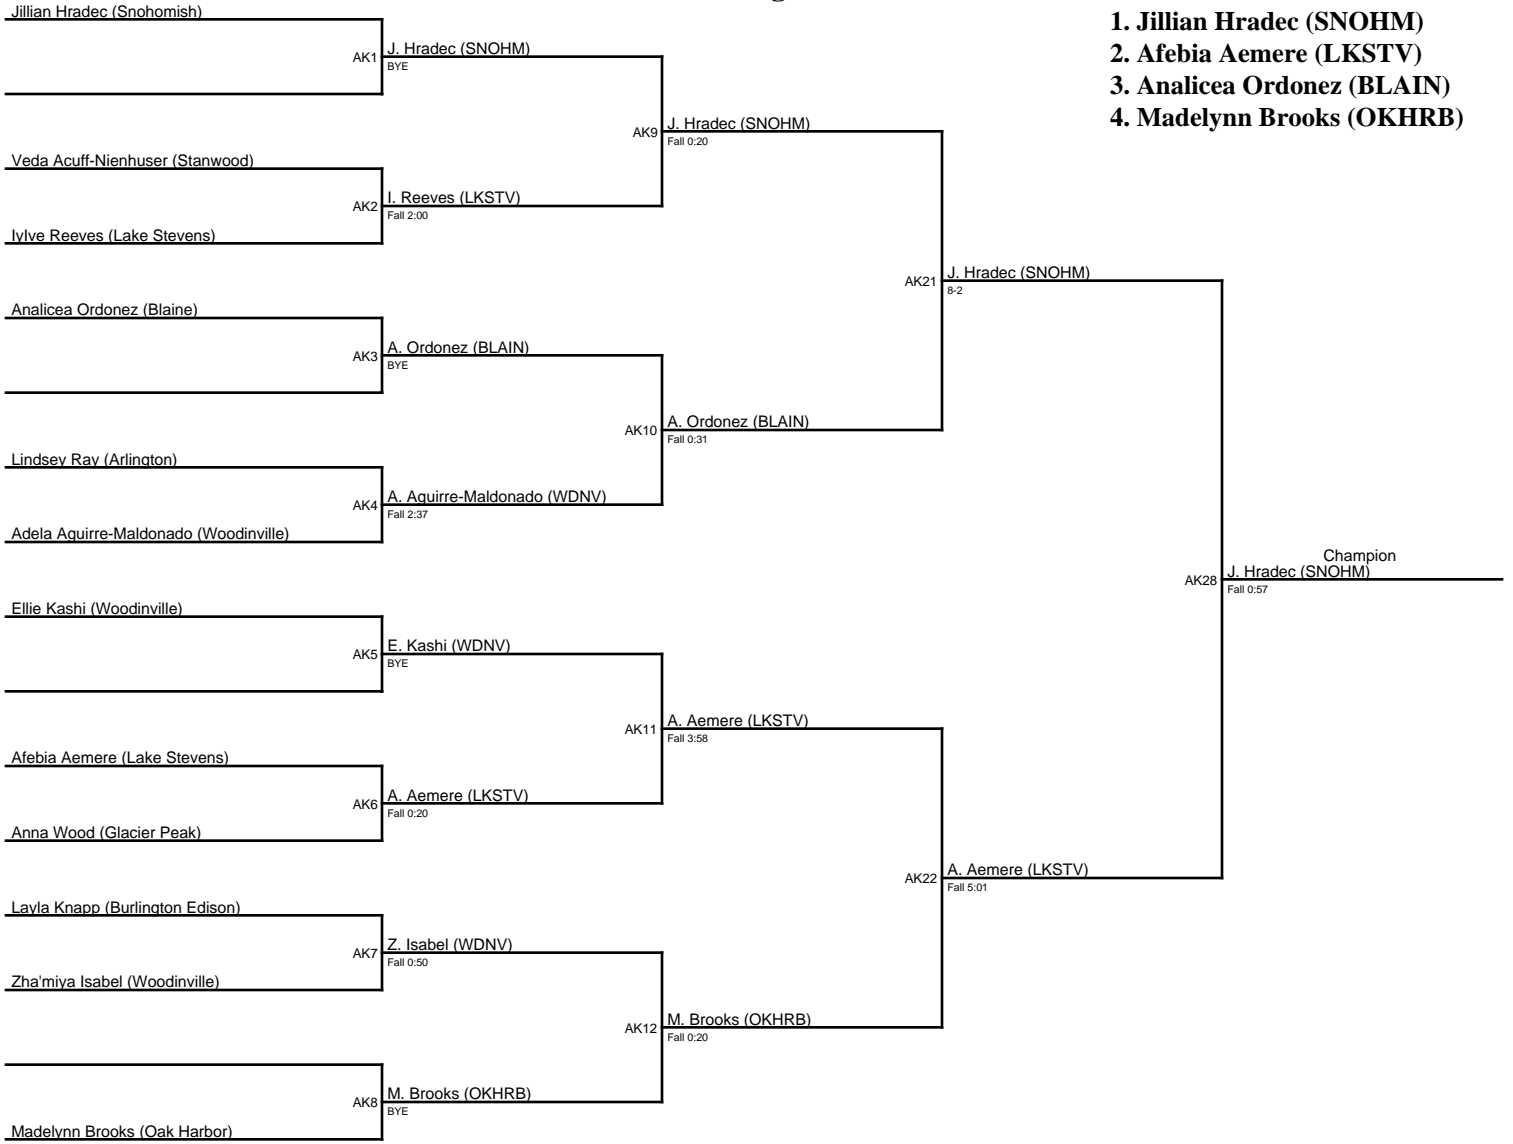

Woodinville Wrecking Ball / 155

1. Jillian Hradec (SNOHM)
2. Afebia Aemere (LKSTV)
3. Analicea Ordonez (BLAIN)
4. Madelynn Brooks (OKHRB)