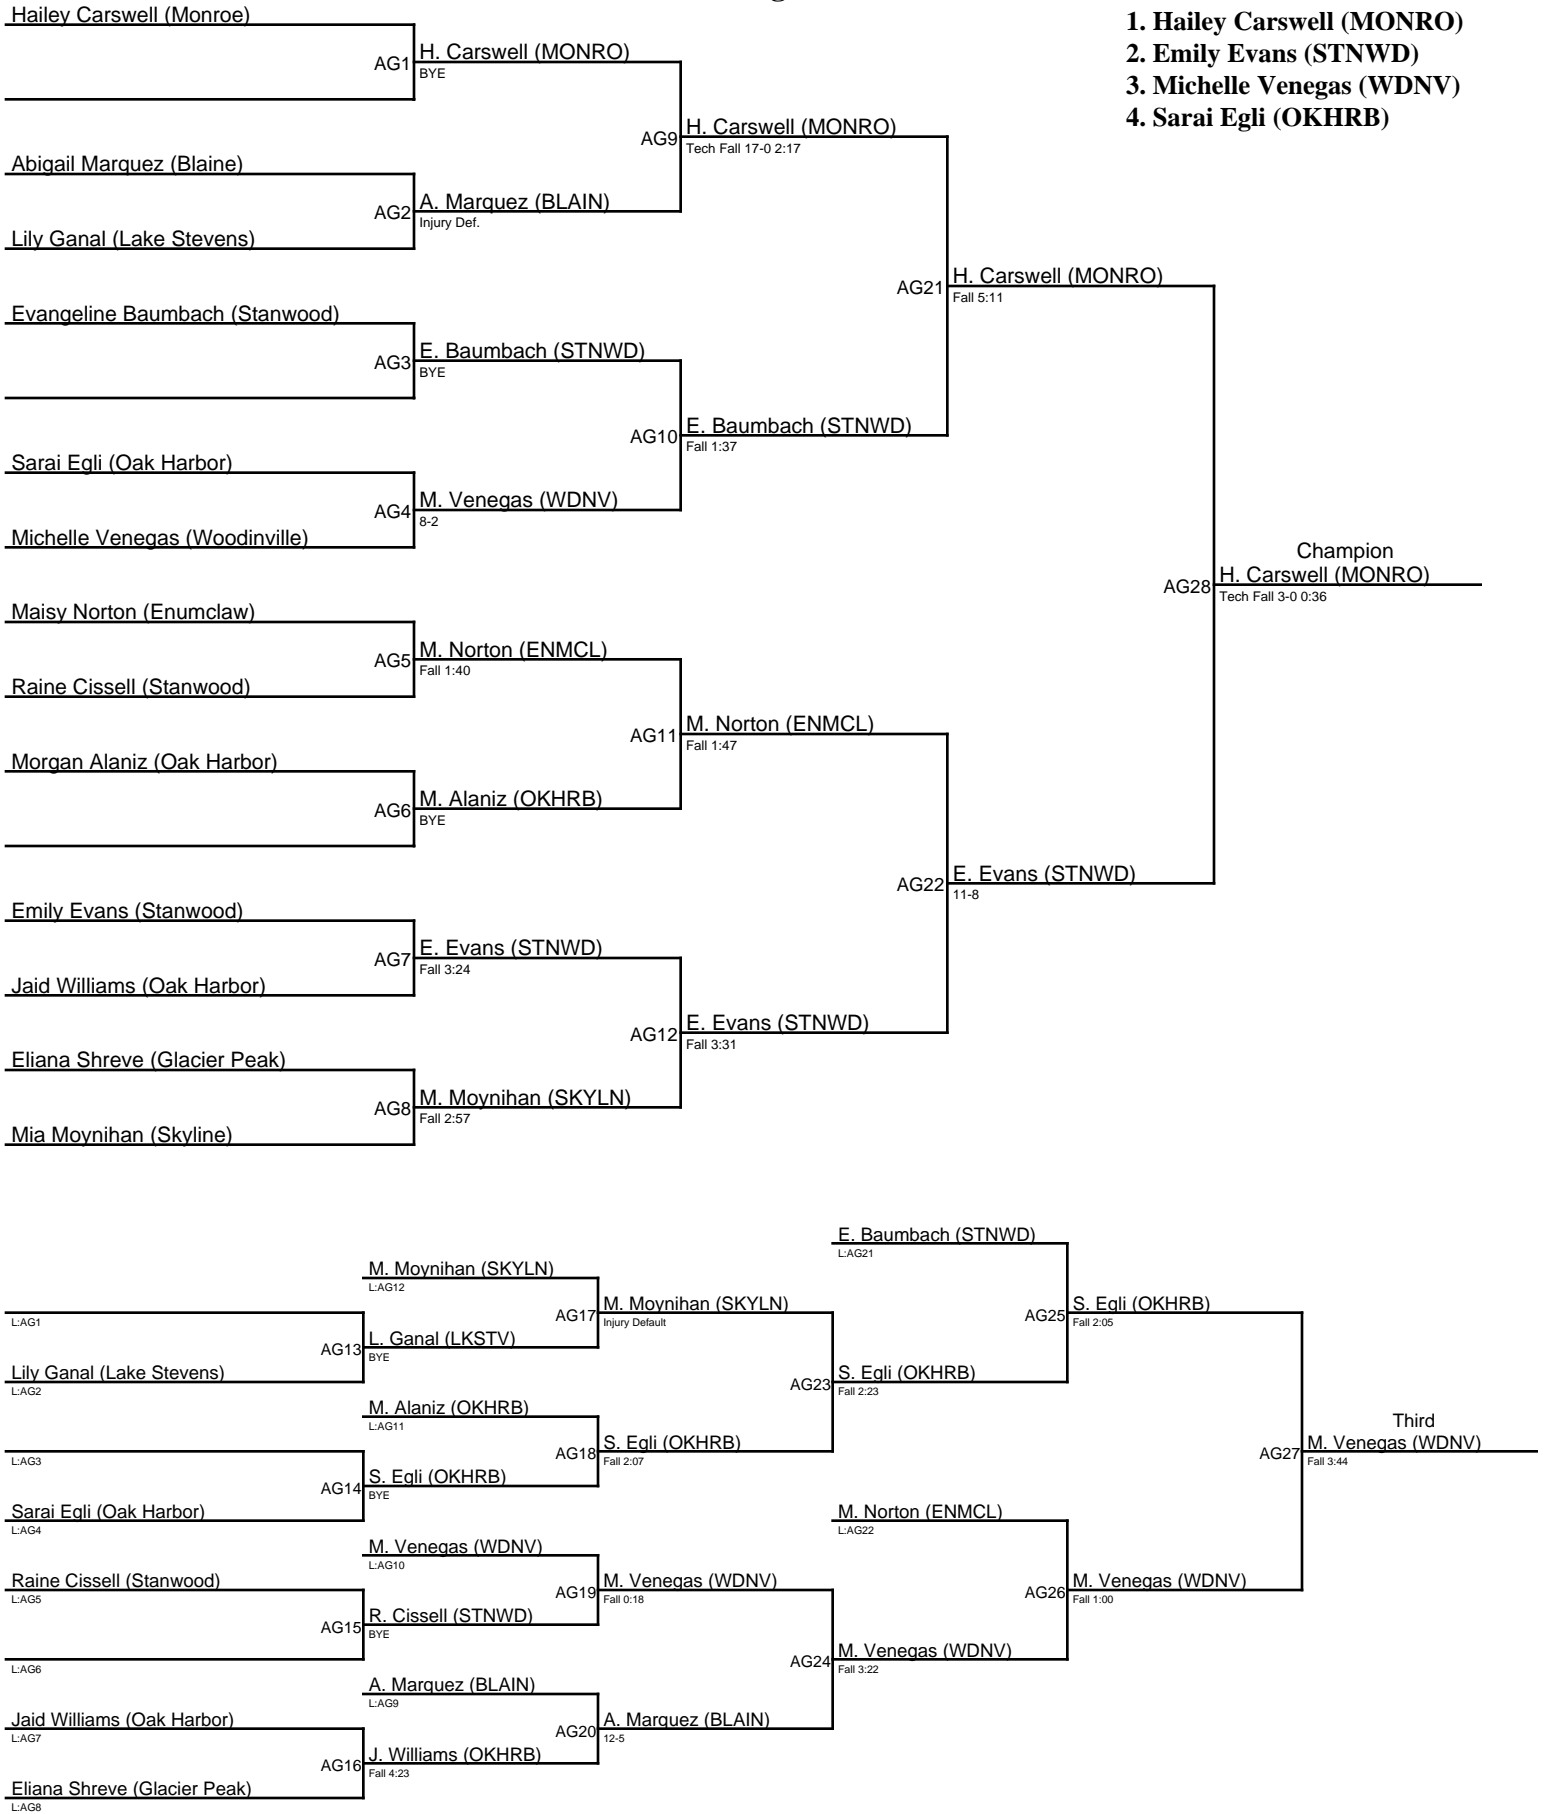

Woodinville Wrecking Ball / 100

1. Julia Gonzales (OKHRB)
2. Alyse Gudde (ARLGT)
3. Purnima Gurung (LNDBG)
4. Kiera O'Reilly (BLAIN)

Woodinville Wrecking Ball / 105

1. Cameron Erdmann (GLRPK)
2. Hanna Nguyen (SKYLN)
3. Makenna Lausier (BLAIN)
4. Zoe Anderson (STNWD)

Woodinville Wrecking Ball / 110

1. Kamryn Mason (LKSTV)
2. Kyla Brown (ARLGT)
3. Madison Vincent (LKSTV)
4. Olivia Miller (SNOHM)

Woodinville Wrecking Ball / 120

1. Hanna Baldock (EDMWD)
2. Jordyn Oâ€™Neill (STNWD)
3. Abby Gamm (SNOHM)
4. Olivia Bishop (RDMND)

Woodinville Wrecking Ball / 125

1. Aliza Price (WDNV)
2. Genesis Egli (OKHRB)
3. Joy Hufford (MONRO)
4. Lily Pedersen (ENMCL)

Woodinville Wrecking Ball / 130

1. Hailey Carswell (MONRO)
2. Emily Evans (STNWD)
3. Michelle Venegas (WDNV)
4. Sarai Egli (OKHRB)