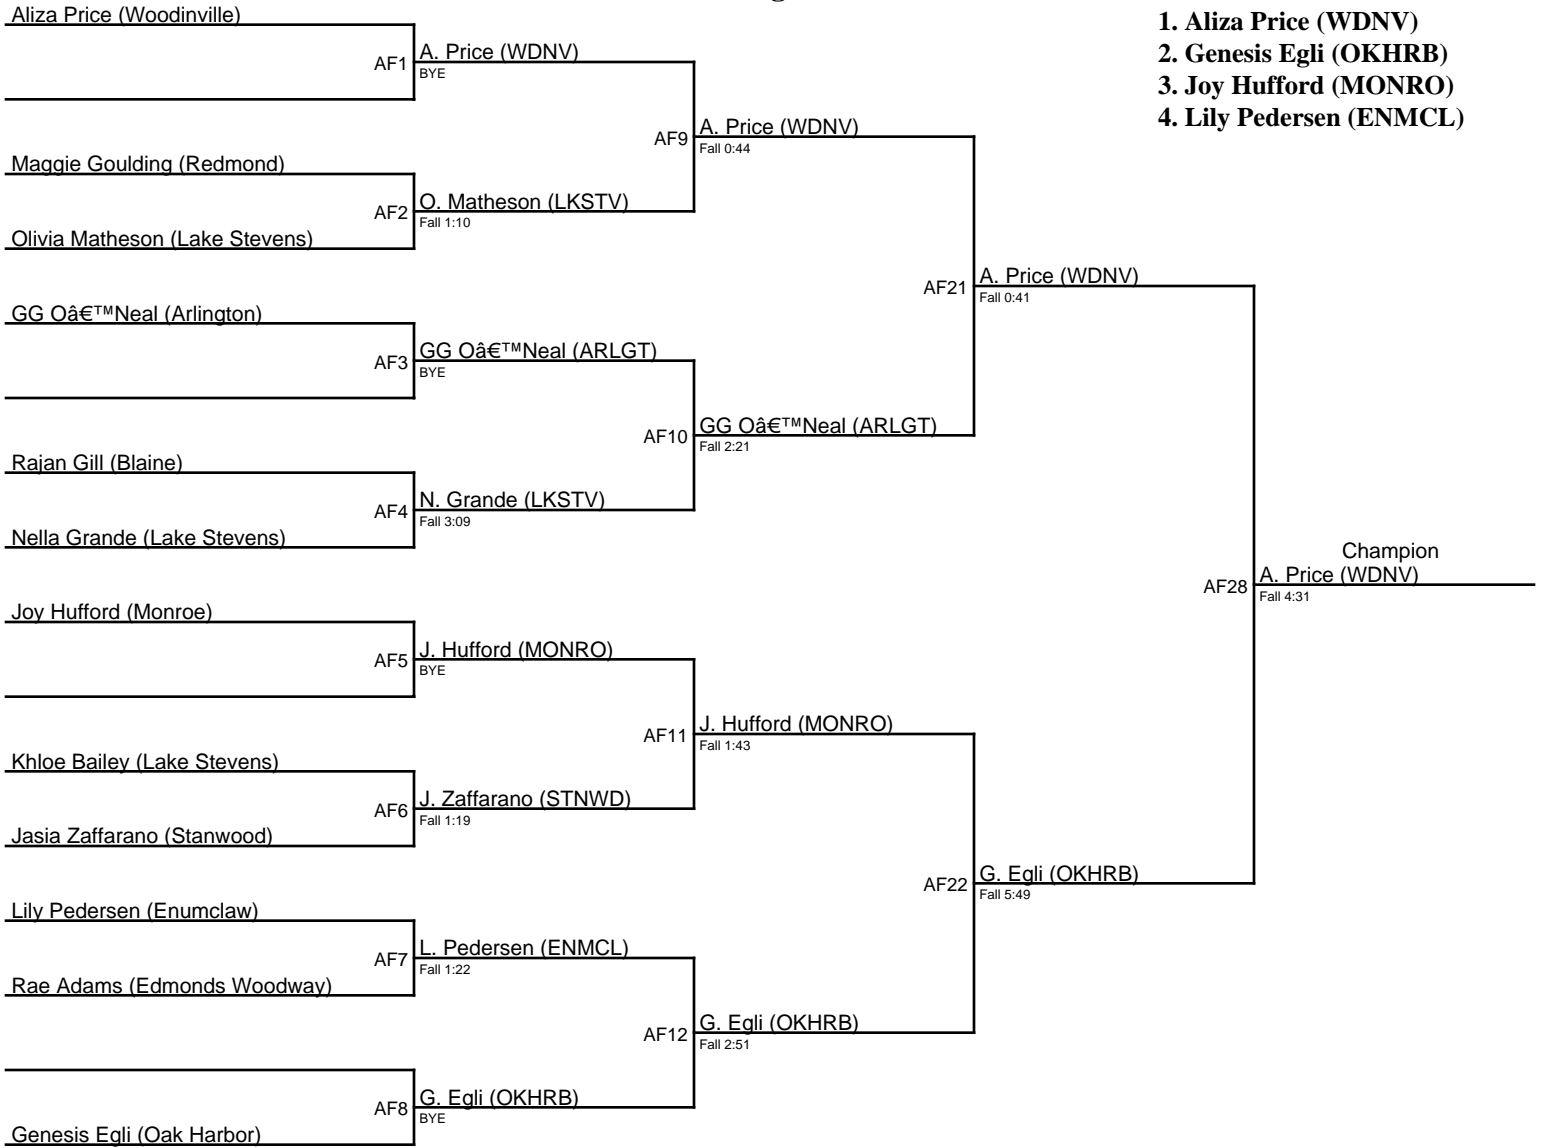

Woodinville Wrecking Ball / 100

1. Julia Gonzales (OKHRB)
2. Alyse Gudde (ARLGT)
3. Purnima Gurung (LNDBG)
4. Kiera O'Reilly (BLAIN)

Woodinville Wrecking Ball / 105

1. Cameron Erdmann (GLRPK)
2. Hanna Nguyen (SKYLN)
3. Makenna Lausier (BLAIN)
4. Zoe Anderson (STNWD)

Woodinville Wrecking Ball / 110

1. Kamryn Mason (LKSTV)
2. Kyla Brown (ARLGT)
3. Madison Vincent (LKSTV)
4. Olivia Miller (SNOHM)

Woodinville Wrecking Ball / 120

1. Hanna Baldock (EDMWD)
2. Jordyn Oâ€™Neill (STNWD)
3. Abby Gamm (SNOHM)
4. Olivia Bishop (RDMND)

Woodinville Wrecking Ball / 125

1. Aliza Price (WDNV)
2. Genesis Egli (OKHRB)
3. Joy Hufford (MONRO)
4. Lily Pedersen (ENMCL)

Woodinville Wrecking Ball / 130

1. Hailey Carswell (MONRO)
2. Emily Evans (STNWD)
3. Michelle Venegas (WDNV)
4. Sarai Egli (OKHRB)