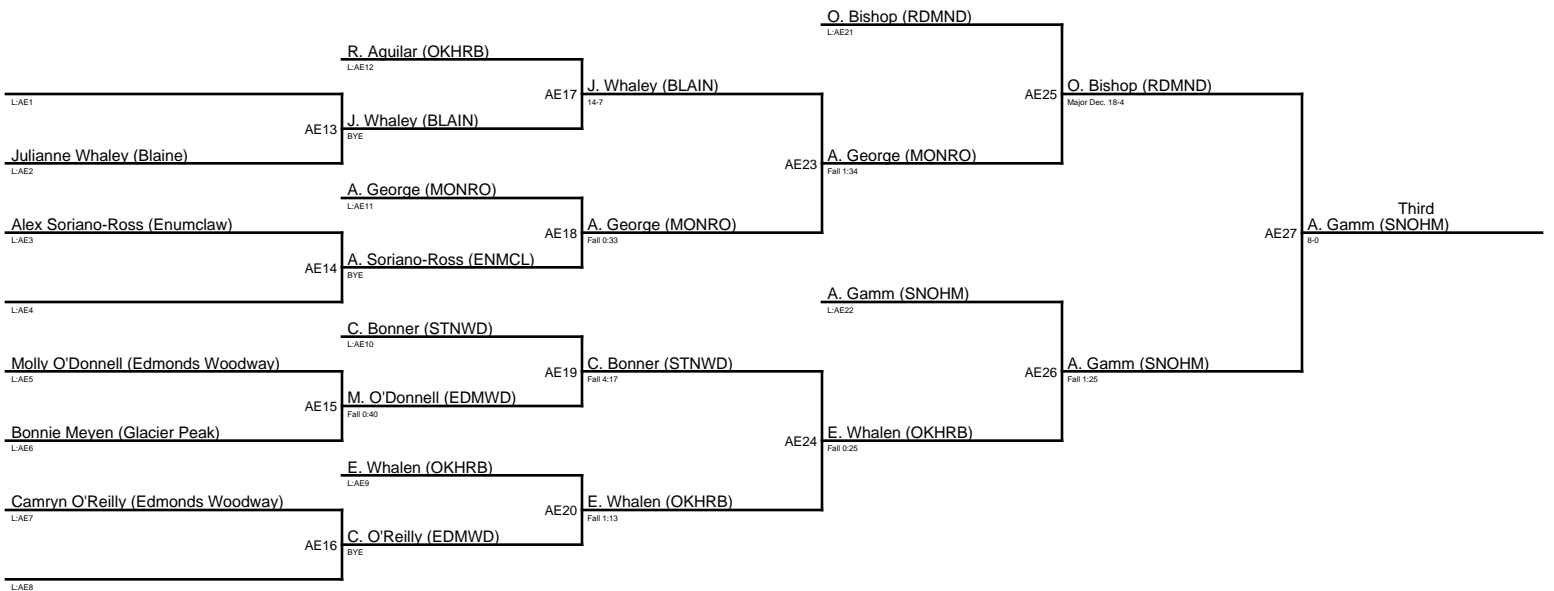

Woodinville Wrecking Ball / 100

1. Julia Gonzales (OKHRB)
2. Alyse Gudde (ARLGT)
3. Purnima Gurung (LNDBG)
4. Kiera O'Reilly (BLAIN)

Woodinville Wrecking Ball / 105

1. Cameron Erdmann (GLRPK)
2. Hanna Nguyen (SKYLN)
3. Makenna Lausier (BLAIN)
4. Zoe Anderson (STNWD)

Woodinville Wrecking Ball / 110

1. Kamryn Mason (LKSTV)
2. Kyla Brown (ARLGT)
3. Madison Vincent (LKSTV)
4. Olivia Miller (SNOHM)

Woodinville Wrecking Ball / 120

1. Hanna Baldock (EDMWD)
2. Jordyn Oâ€™Neill (STNWD)
3. Abby Gamm (SNOHM)
4. Olivia Bishop (RDMND)