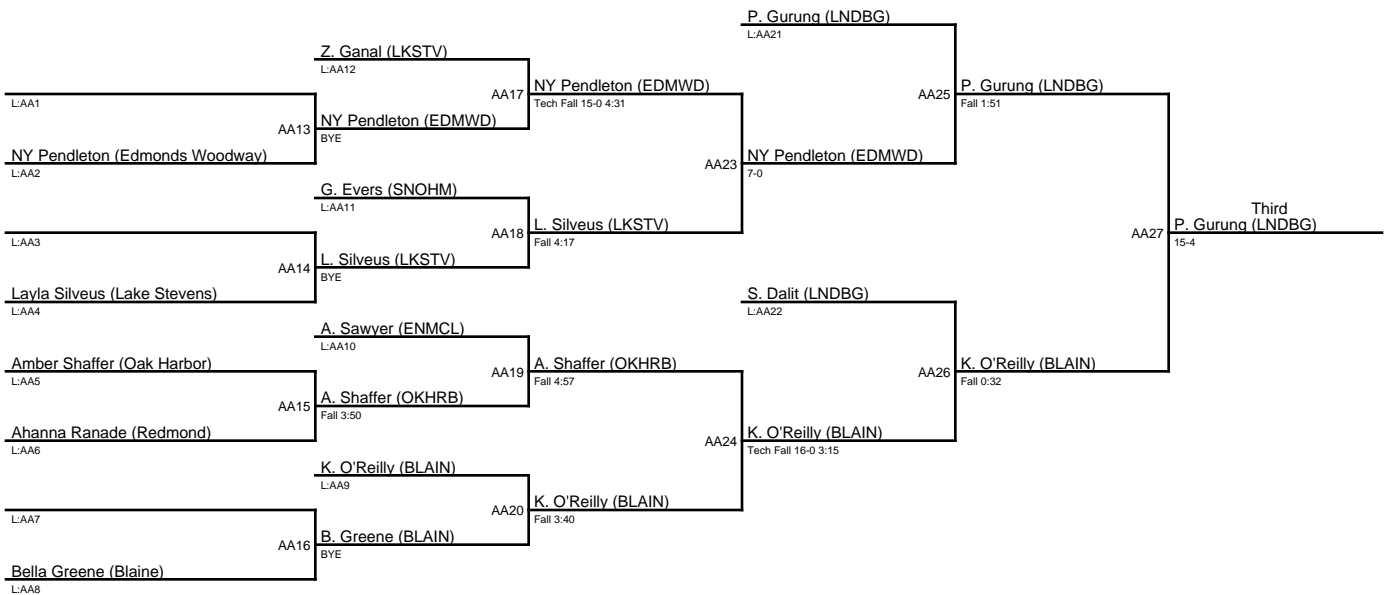

Woodinville Wrecking Ball / 100

1. Julia Gonzales (OKHRB)
2. Alyse Gudde (ARLGT)
3. Purnima Gurung (LNDBG)
4. Kiera O'Reilly (BLAIN)

Woodinville Wrecking Ball / 105

1. Cameron Erdmann (GLRPK)
2. Hanna Nguyen (SKYLN)
3. Makenna Lausier (BLAIN)
4. Zoe Anderson (STNWD)

Woodinville Wrecking Ball / 110

1. Kamryn Mason (LKSTV)
2. Kyla Brown (ARLGT)
3. Madison Vincent (LKSTV)
4. Olivia Miller (SNOHM)

Woodinville Wrecking Ball / 120

1. Hanna Baldock (EDMWD)
2. Jordyn Oâ€™Neill (STNWD)
3. Abby Gamm (SNOHM)
4. Olivia Bishop (RDMND)