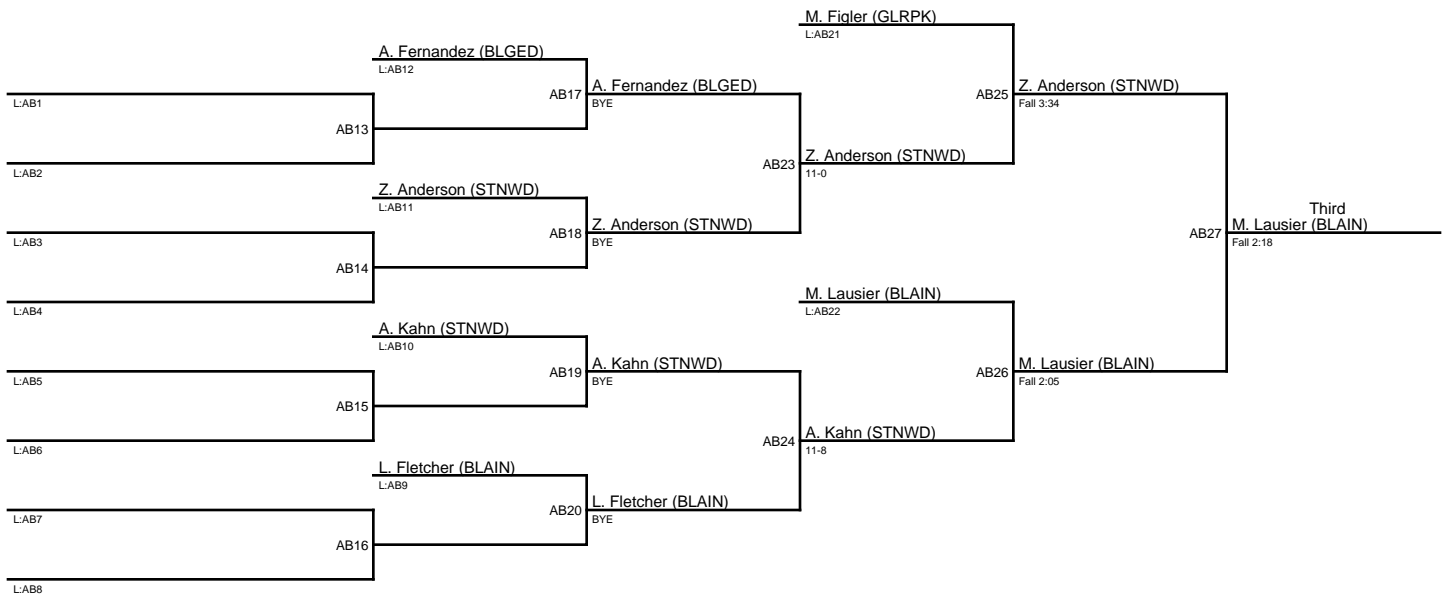

Woodinville Wrecking Ball / 100

1. Julia Gonzales (OKHRB)
2. Alyse Gudde (ARLGT)
3. Purnima Gurung (LNDBG)
4. Kiera O'Reilly (BLAIN)

Woodinville Wrecking Ball / 105

1. Cameron Erdmann (GLRPK)
2. Hanna Nguyen (SKYLN)
3. Makenna Lausier (BLAIN)
4. Zoe Anderson (STNWD)