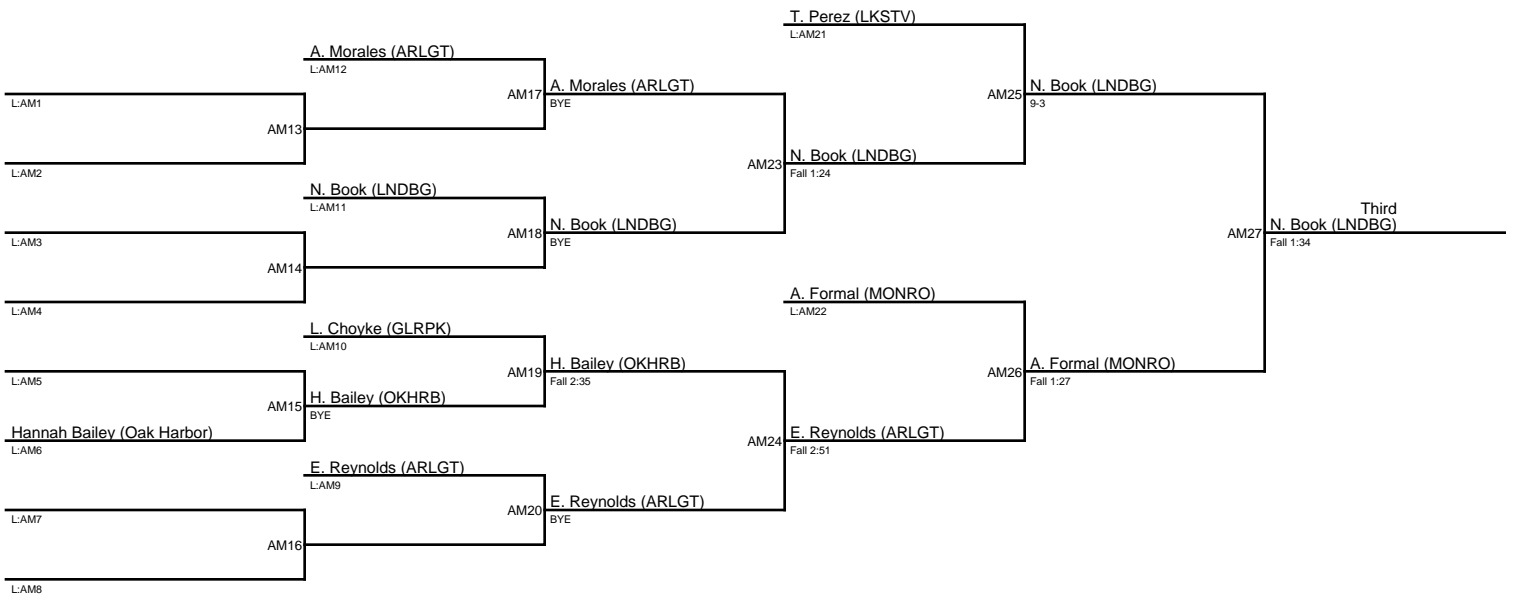

Woodinville Wrecking Ball / 190

1. Loto Tupu (OKHRB)
2. Jasmine Delos-Santos (BLAIN)
3. Naomi Book (LNDBG)
4. Anjel Formal (MONRO)