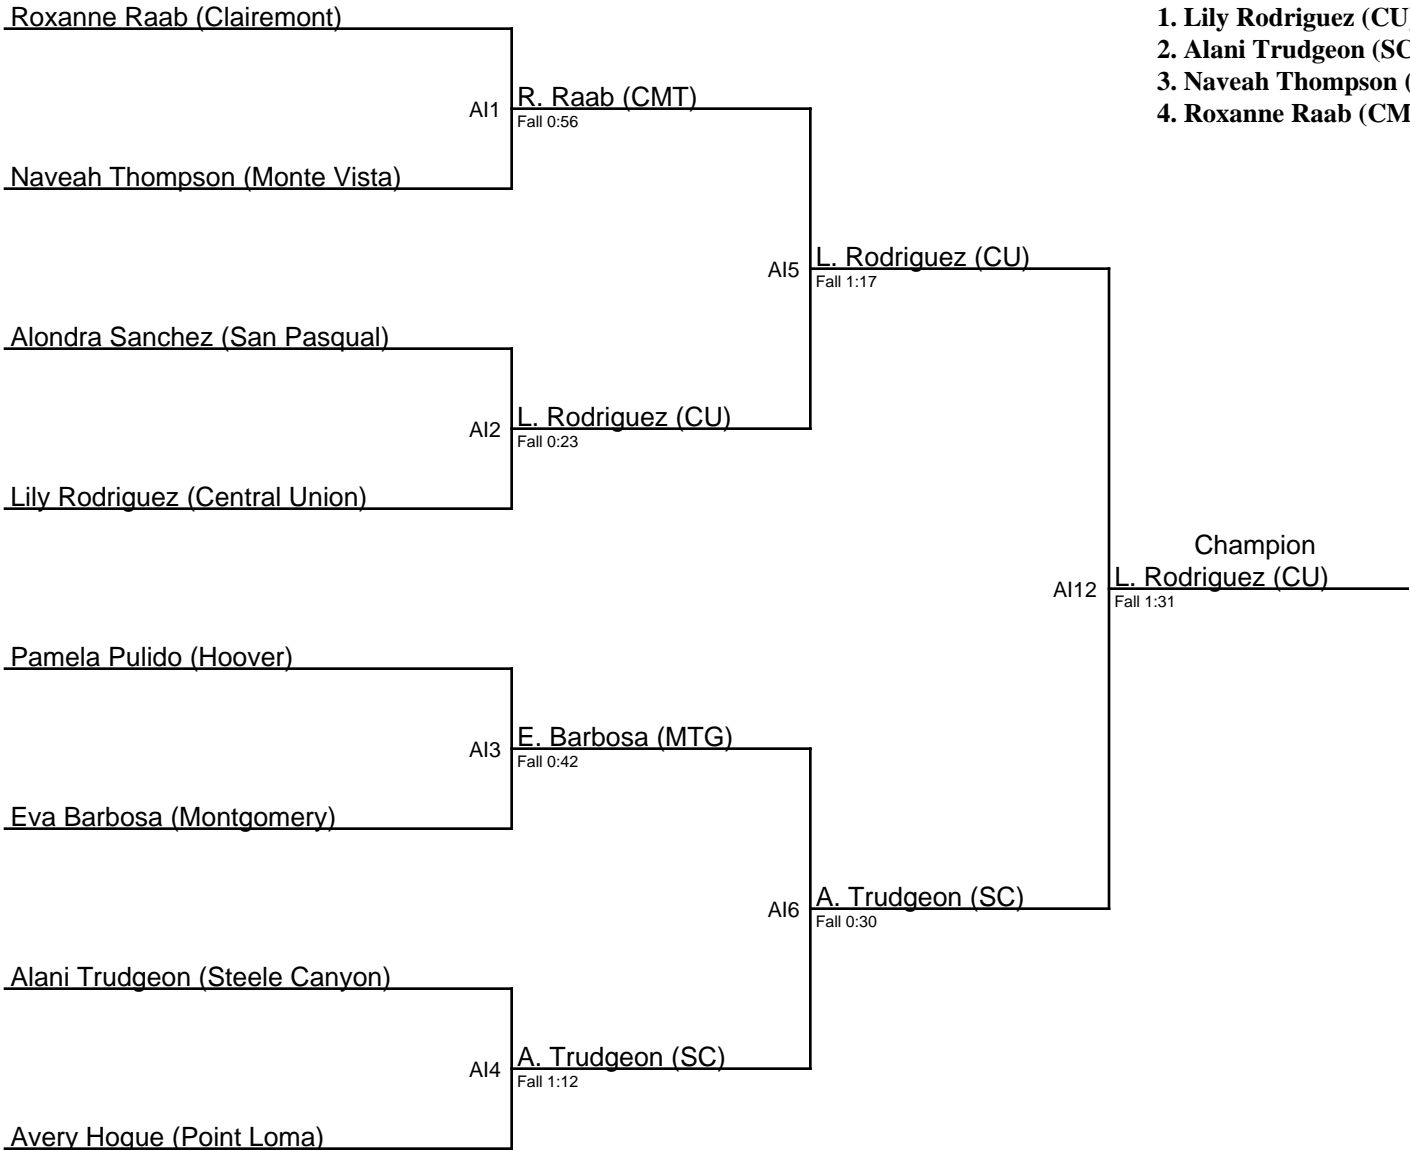

Olympian Killer B's Throwdown / 150

- 1. Kayla Lincoln (SR)
- 2. Julianna Hifo (HTG)
- 3. Alex O'Neil (HMTN)
- 3. Isis Grijalva (CU)

Olympian Killer B's Throwdown / 160

Aubrey Gaona (Steele Canyon)

- 1. Aubrey Gaona (SC)
- 2. Delilah DeGuia (ESC)
- 3. Naija Coles (MM)