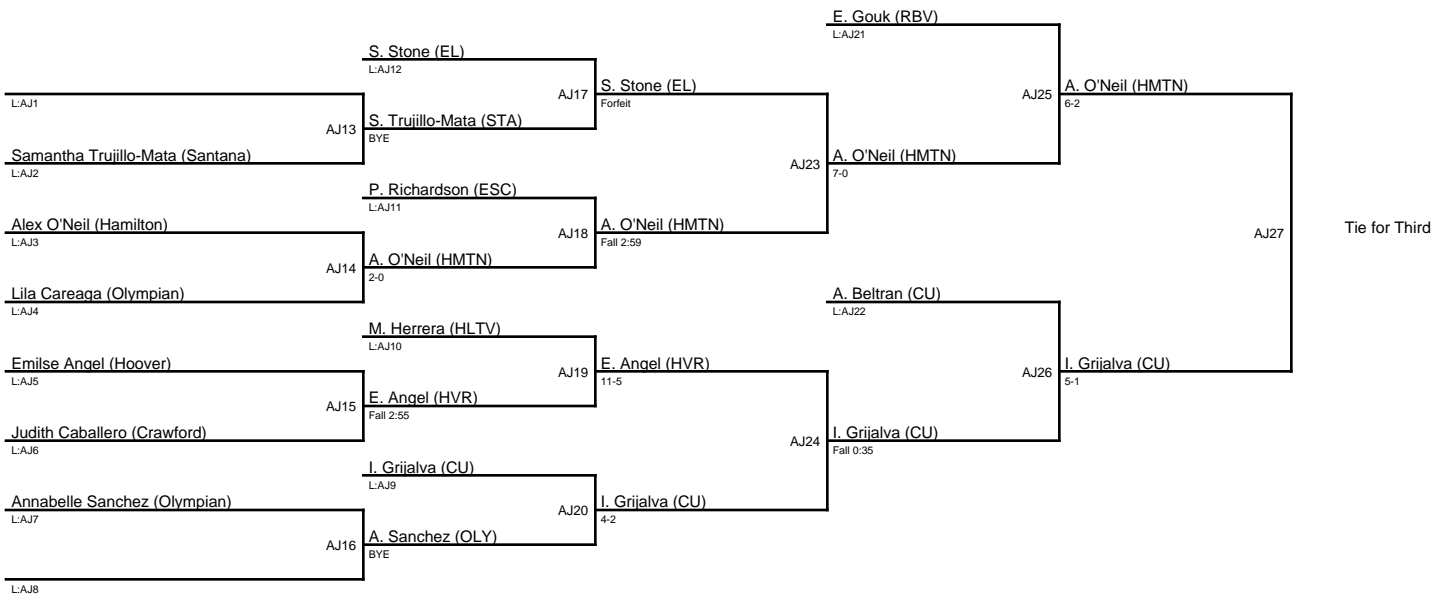

Olympian Killer B's Throwdown / 150

- 1. Kayla Lincoln (SR)
- 2. Julianna Hifo (HTG)
- 3. Alex O'Neil (HMTN)
- 3. Isis Grijalva (CU)

Olympian Killer B's Throwdown / 160

Aubrey Gaona (Steele Canyon)

- 1. Aubrey Gaona (SC)
- 2. Delilah DeGuia (ESC)
- 3. Naija Coles (MM)