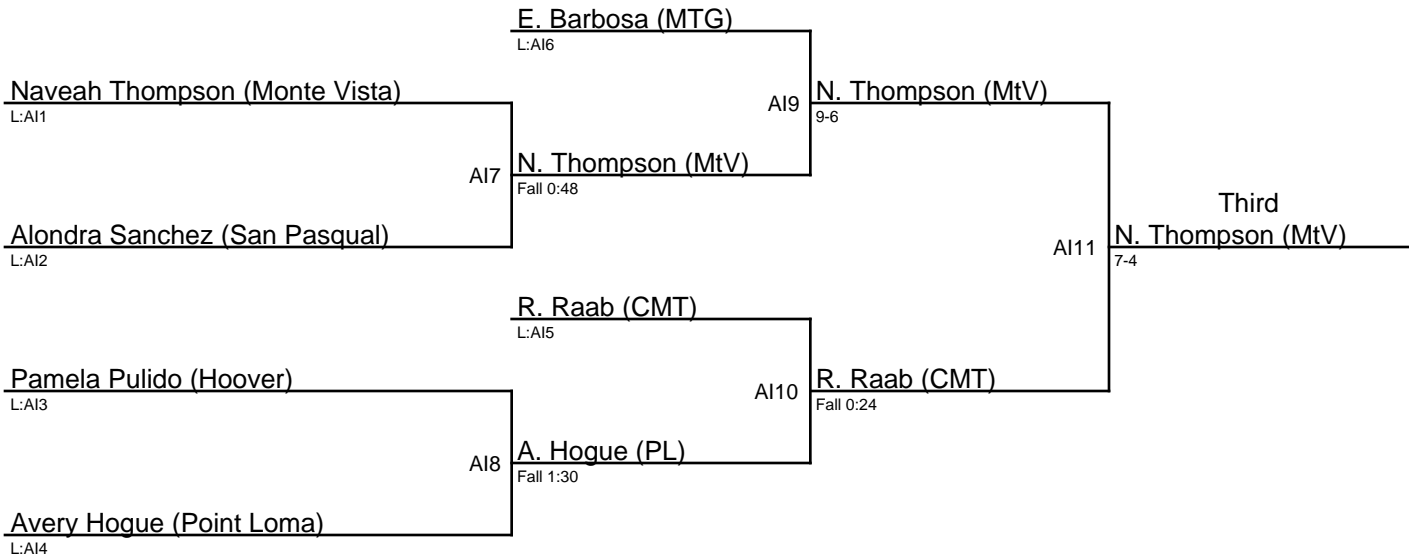

M. Candray (UC)
L:AH22

AH19 J. Santillan (SC)
BYE

AH26 M. Candray (UC)
Fall 1:32

AH24 J. Santillan (SC)
Fall 1:36

AH20 R. Delmundo (OR)
BYE

Olympian Killer B's Throwdown / 143

- 1. Lily Rodriguez (CU)
- 2. Alani Trudgeon (SC)
- 3. Naveah Thompson (MtV)
- 4. Roxanne Raab (CMT)