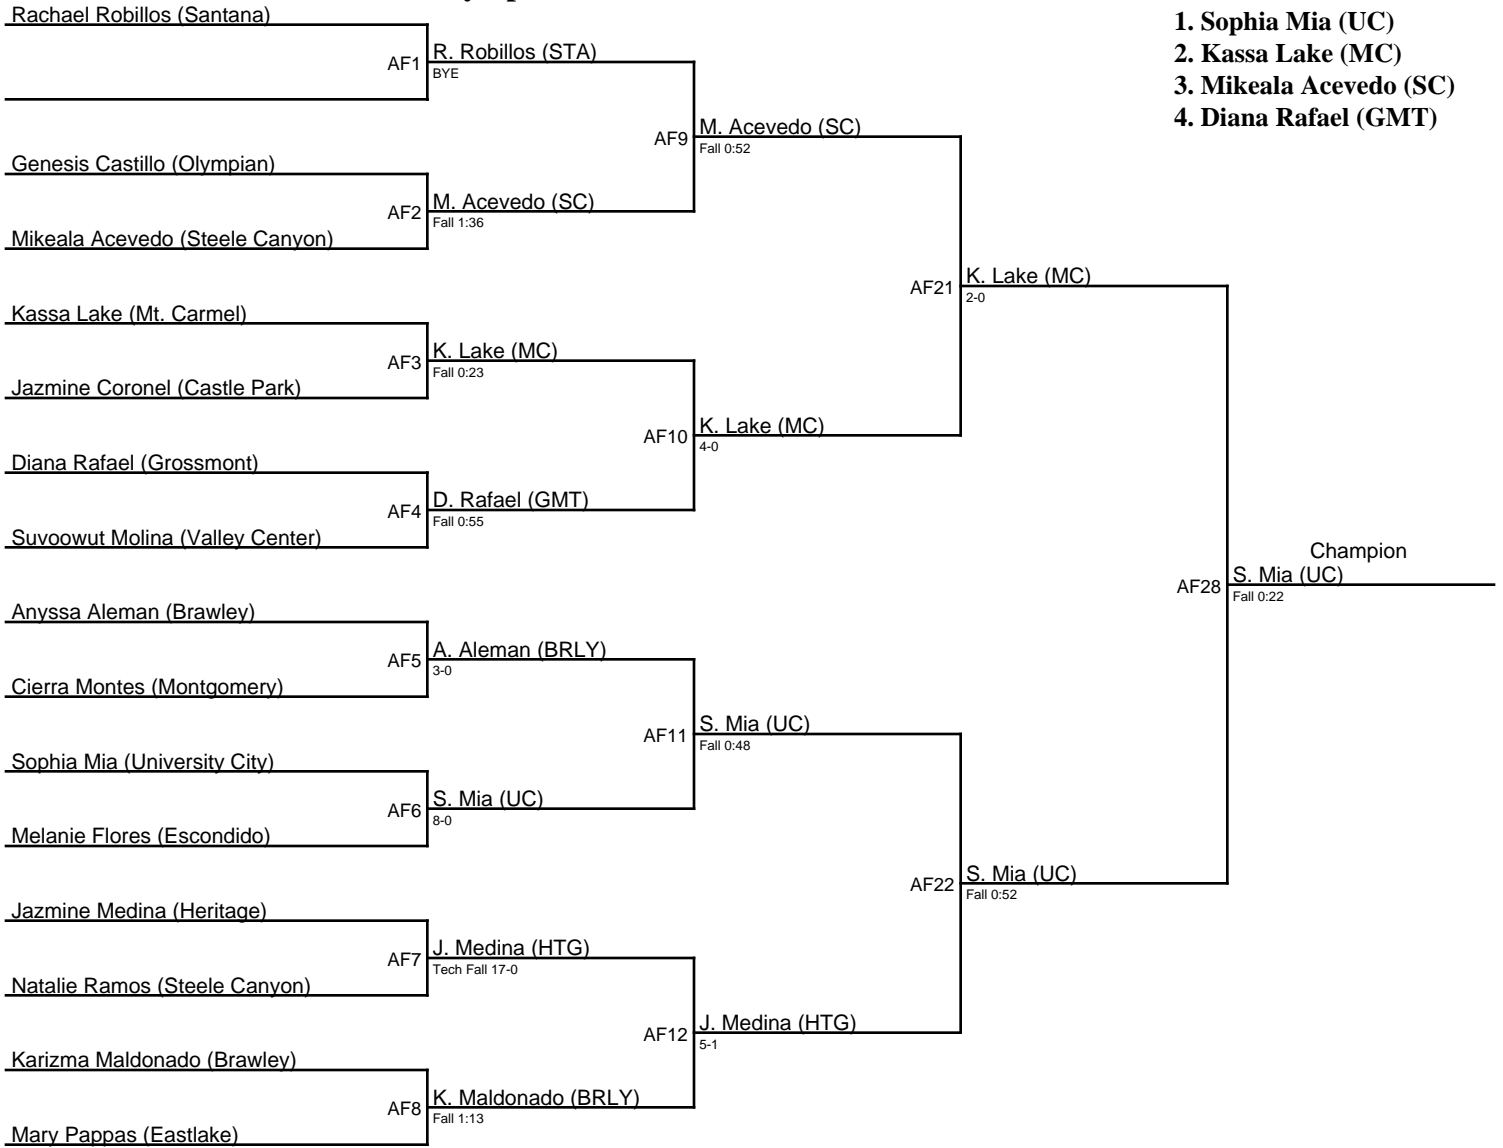

Olympian Killer B's Throwdown / 126

1. Sophia Mia (UC)
2. Kassa Lake (MC)
3. Mikeala Acevedo (SC)
4. Diana Rafael (GMT)