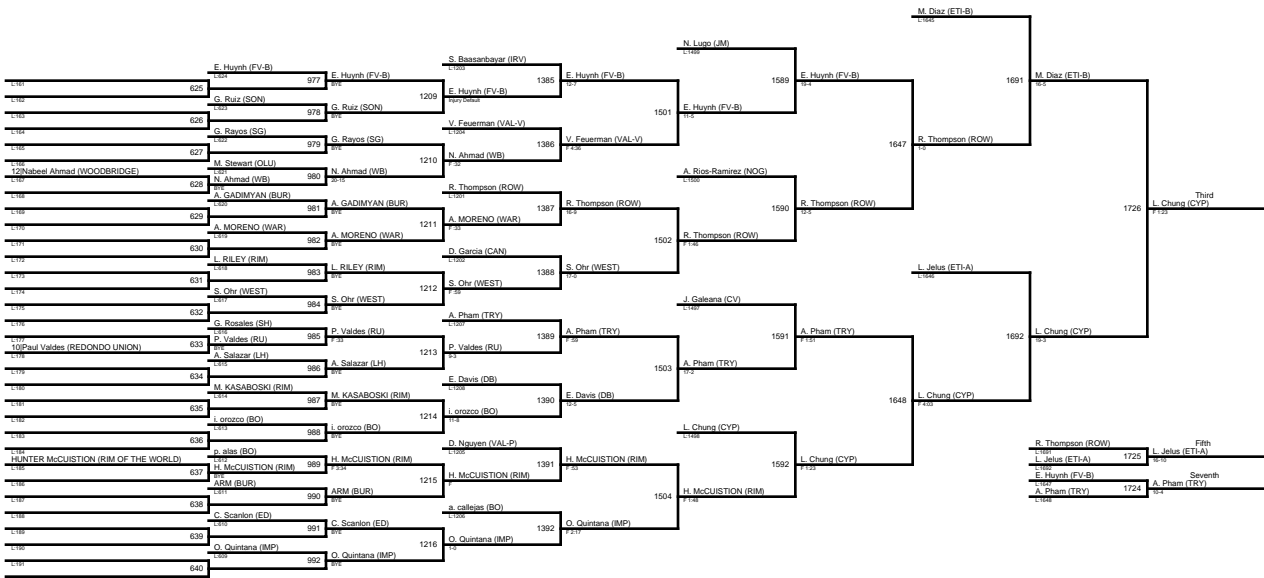

ED SPRINGS HOLIDAY CLASSIC / 138

BREA OLINDA HIGH SCHOOL

1. Vinnie Gutierrez (FV-A)
2. Cash Port (AN)
3. Lincoln Chung (CYP)
4. Maxx Diaz (ETI-B)
5. Luke Jelus (ETI-A)
6. Ronin Thompson (ROW)
7. Ayden Pham (TRY)
8. Eric Huynh (FV-B)