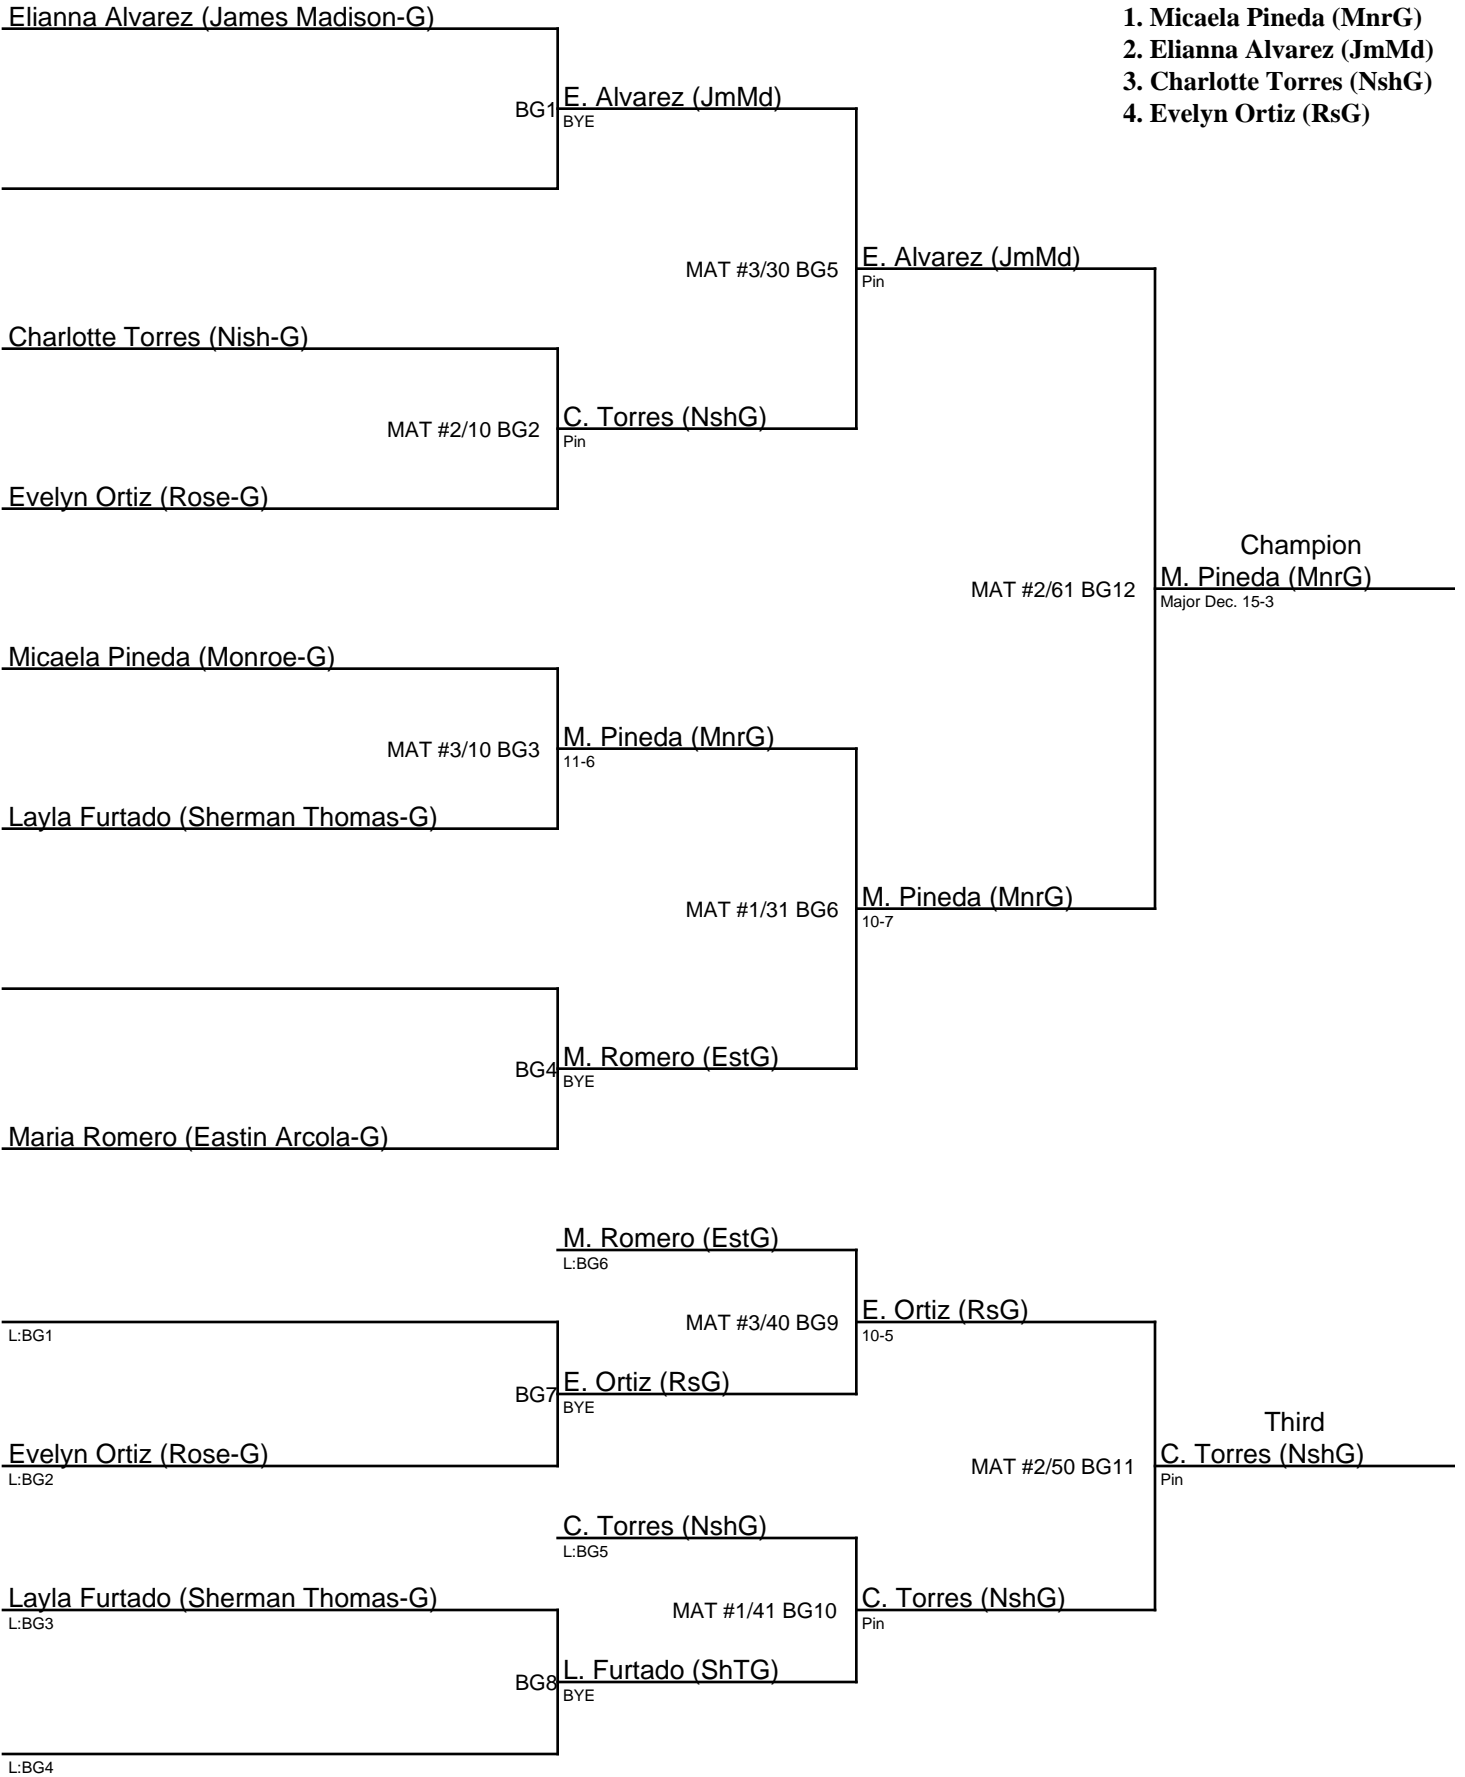

Daniella Gonzalez (James Madison-G)

K. Alejo (JhAG)
L:BF5

MAT #2/40 BF10

K. Alejo (JhAG)
5-0

D. Gonzalez (JmMd)
BYE

2024 MULES District Championship / Girls|130

2024 MULES District Championship / Girls|140

Sapphire Velasquez (Berenda-G)