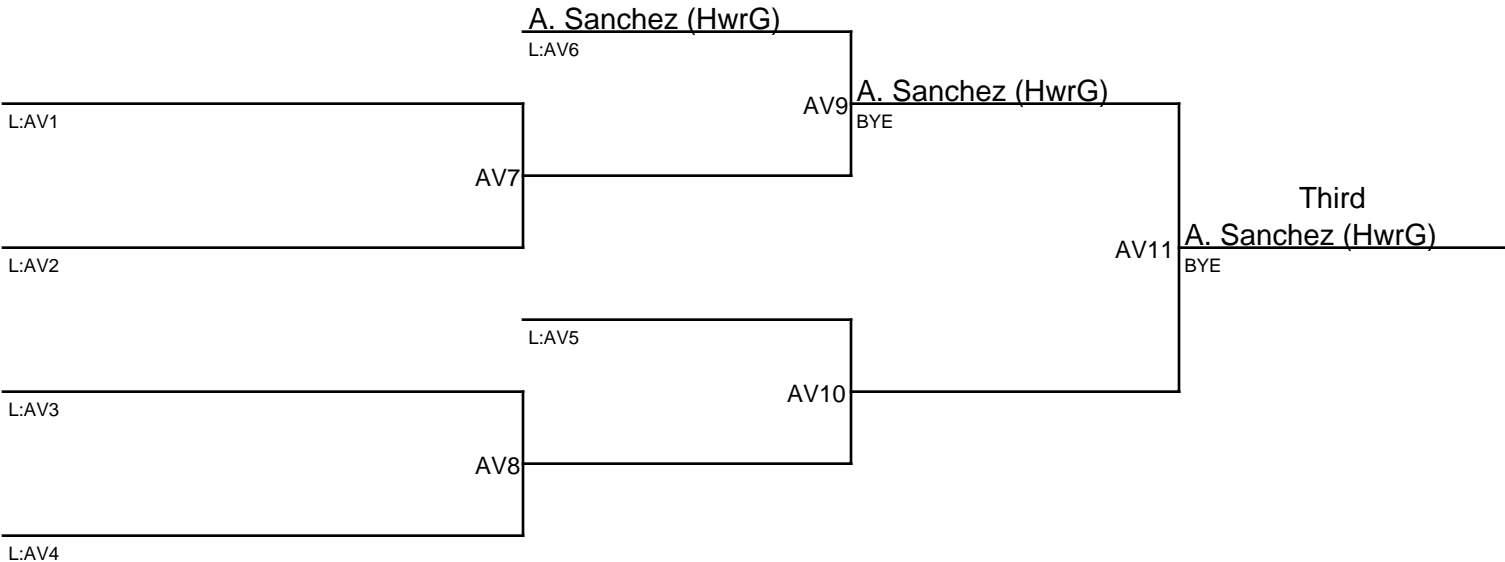

2024 MULES District Championship / Girls|65

Liliy Sioto (John Adams-G)

1. Janessa Canales (MIIG)
2. Liliy Sioto (JhAG)
3. Anahi Sanchez (HwrG)

Janessa Canales (Millview-G)

Anahi Sanchez (Howard-G)