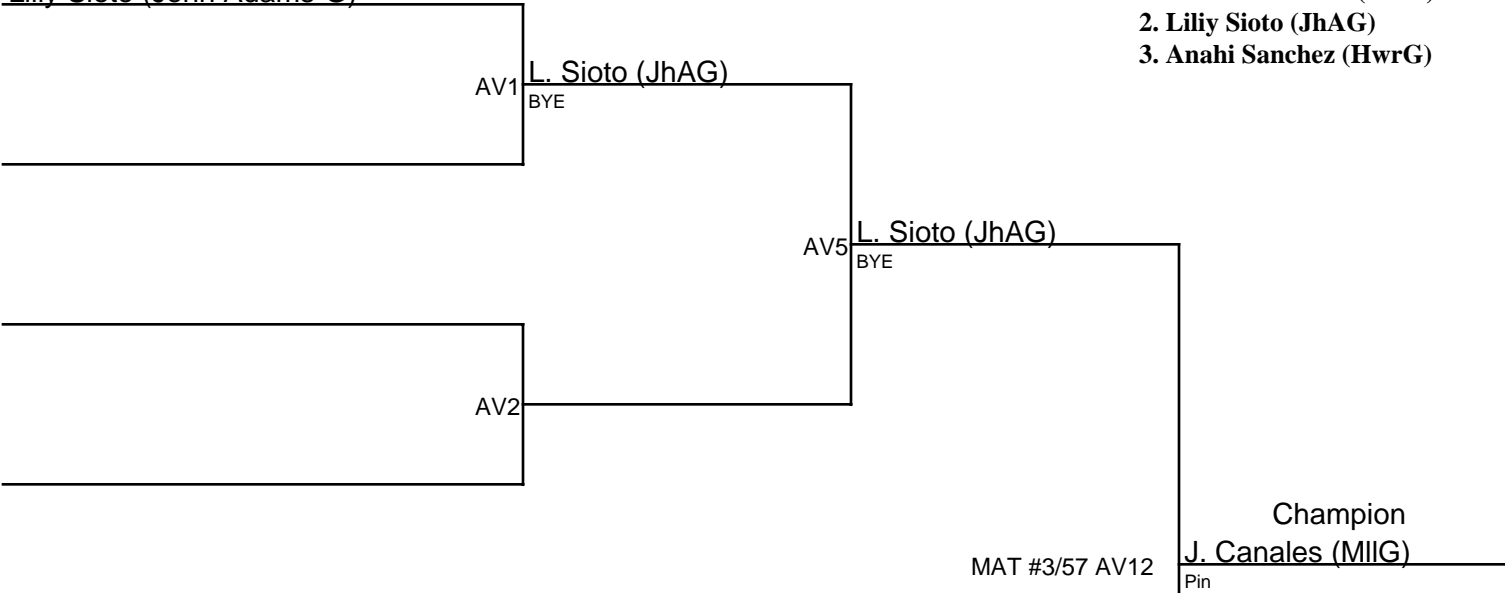

2024 MULES District Championship / Girls|65

Liliy Sioto (John Adams-G)

1. Janessa Canales (MIIG)
2. Liliy Sioto (JhAG)
3. Anahi Sanchez (HwrG)