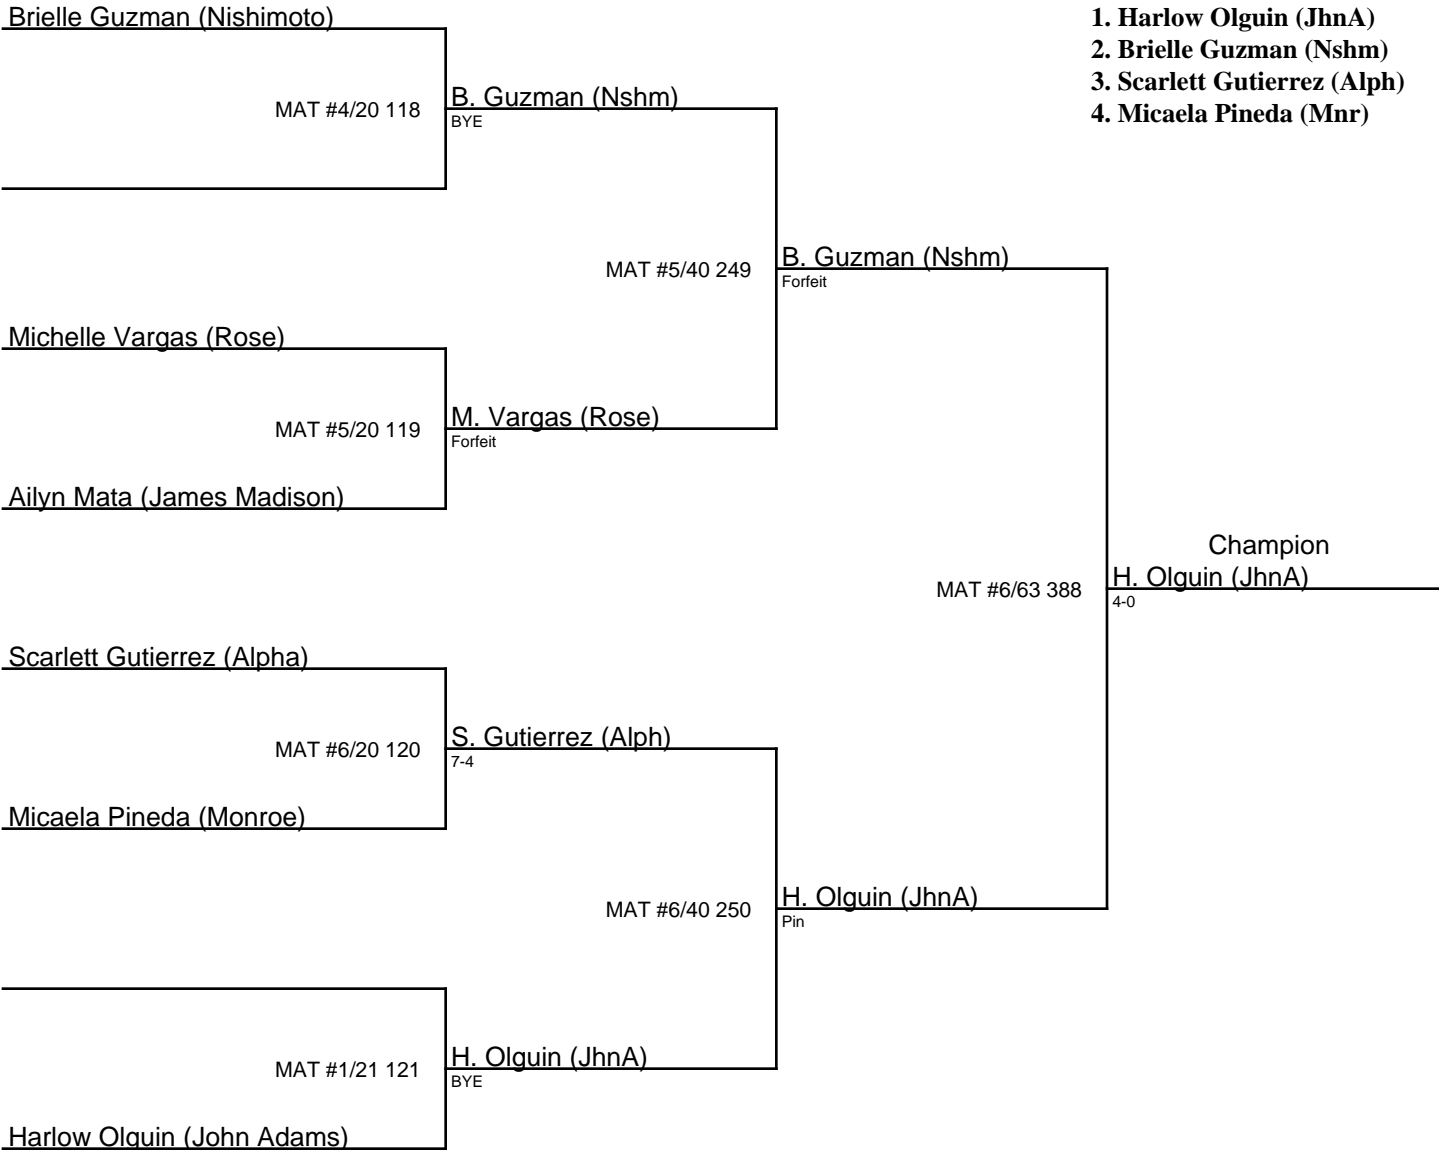

Rosa Gutierrez (James Madison)

L:116

MAT #4/40 248

R. Gutierrez (JmsM)
BYE

L:117

2023 MULES District Championship / Girls|121

- 1. Harlow Olguin (JhnA)
- 2. Brielle Guzman (Nshm)
- 3. Scarlett Gutierrez (Alph)
- 4. Micaela Pineda (Mnr)