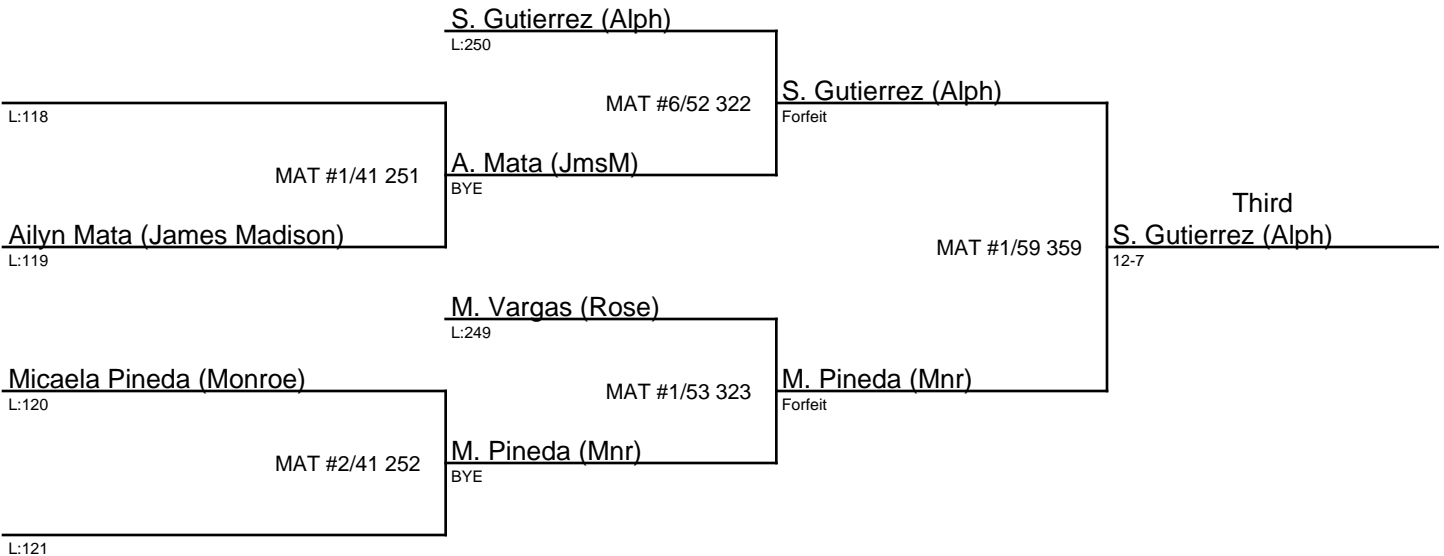

Rosa Gutierrez (James Madison)

L:116

MAT #4/40 248

R. Gutierrez (JmsM)
BYE

L:117

2023 MULES District Championship / Girls|121

- 1. Harlow Olguin (JhnA)
- 2. Brielle Guzman (Nshm)
- 3. Scarlett Gutierrez (Alph)
- 4. Micaela Pineda (Mnr)