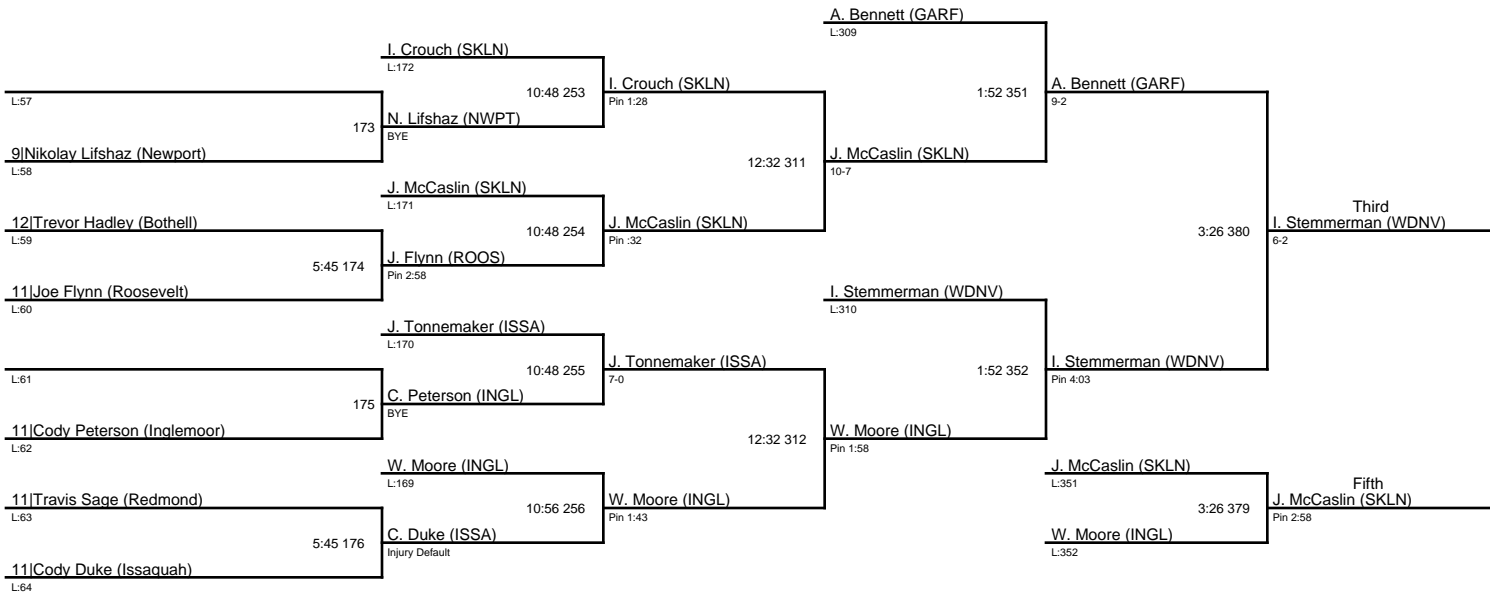

2010 KingCo 4A / 145

1. Shawn Weisenburgh (NWPT)
2. Zach Chrysanthou (LWAS)
3. Ian Stemmerman (WDNV)
4. Andrew Bennett (GARF)
5. Jordan McCaslin (SKLN)
6. Wyatt Moore (INGL)