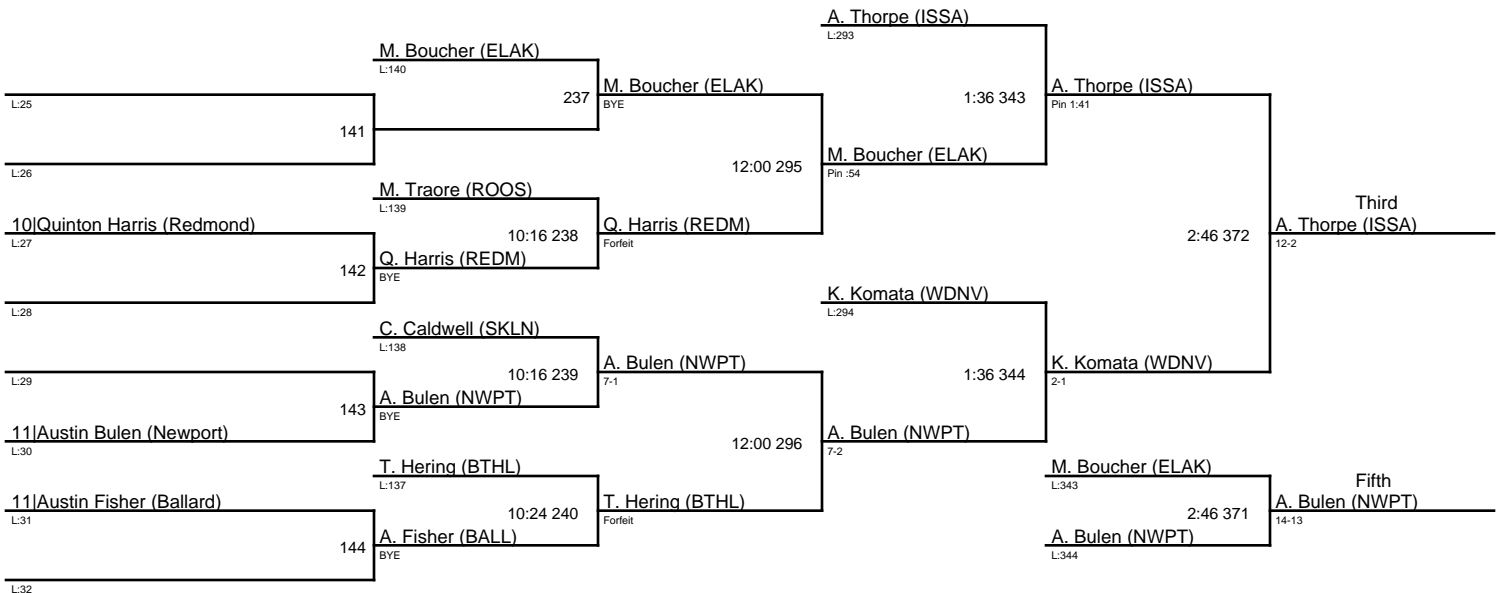

2010 KingCo 4A / 125

1. Bang Zheng (ROOS)
2. Collin Ehret (SKLN)
3. Almen Thorpe (ISSA)
4. Kevin Komata (WDNV)
5. Austin Bulen (NWPT)
6. Max Boucher (ELAK)