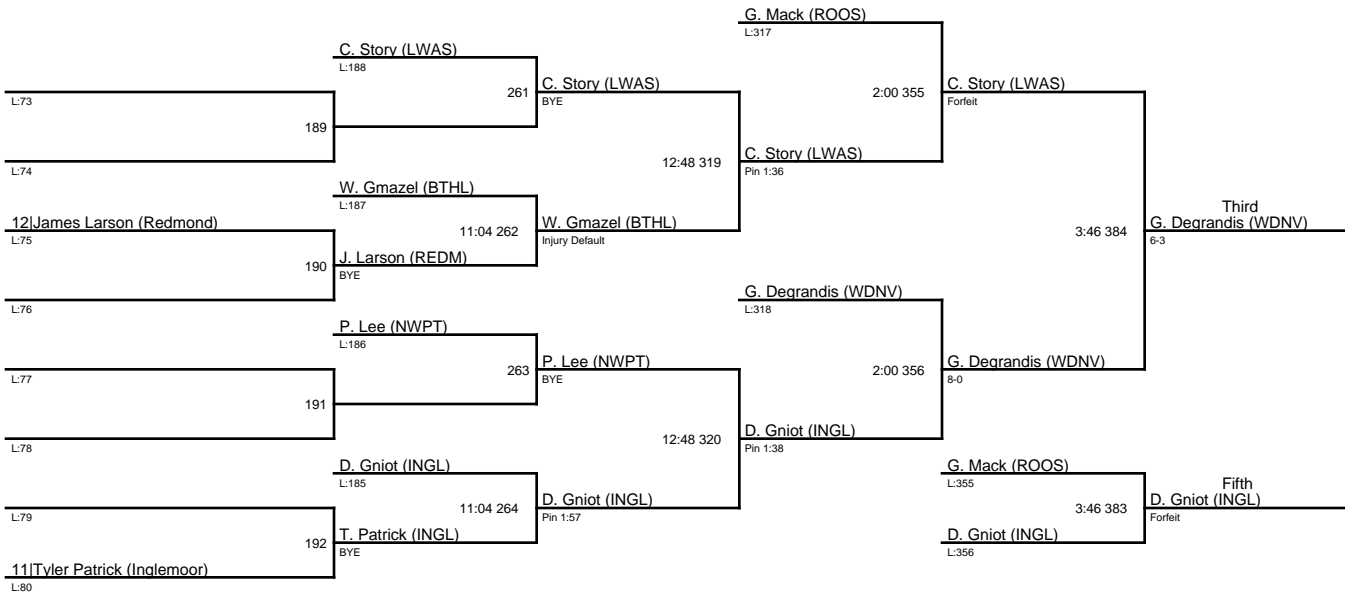

2010 KingCo 4A / 160

1. Zach Lipana (WDNV)
2. Trevor McKinnon (ELAK)
3. Gus Degrandis (WDNV)
4. Colin Story (LWAS)
5. Devin Gniot (INGL)
6. Garrett Mack (ROOS)