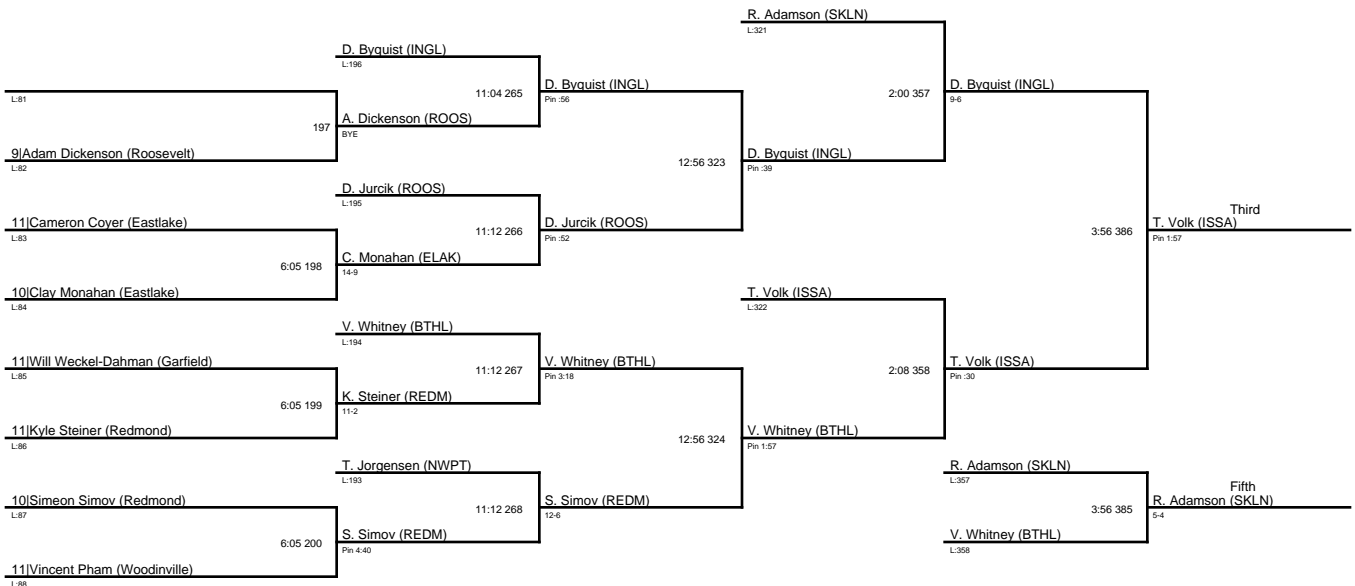

2010 KingCo 4A / 152

1. Kevin McCanta (NWPT)
2. Danny Christianson (SKLN)
3. Sam Gastineau (INGL)
4. Dylan Reddinger (LWAS)
5. Benjamin Arriola (BTHL)
6. Taylor Evans (ISSA)

2010 KingCo 4A / 160

1. Zach Lipana (WDNV)
2. Trevor McKinnon (ELAK)
3. Gus Degrandis (WDNV)
4. Colin Story (LWAS)
5. Devin Gniot (INGL)
6. Garrett Mack (ROOS)

2010 KingCo 4A / 171

1. Yaroslav Petrechko (LWAS)
2. Jake Lowe (INGL)
3. Tyler Volk (ISSA)
4. Dain Byquist (INGL)
5. Ryan Adamson (SKLN)
6. Victor Whitney (BTHL)

2010 KingCo 4A / 189

1. Inrahim Khilfeh (LWAS)
2. Joe Glass (REDM)
3. Lee Rodewald (WDNV)
4. Yuji Pearce (INGL)
5. Ben Carson (INGL)
6. Alex Stevens (ISSA)