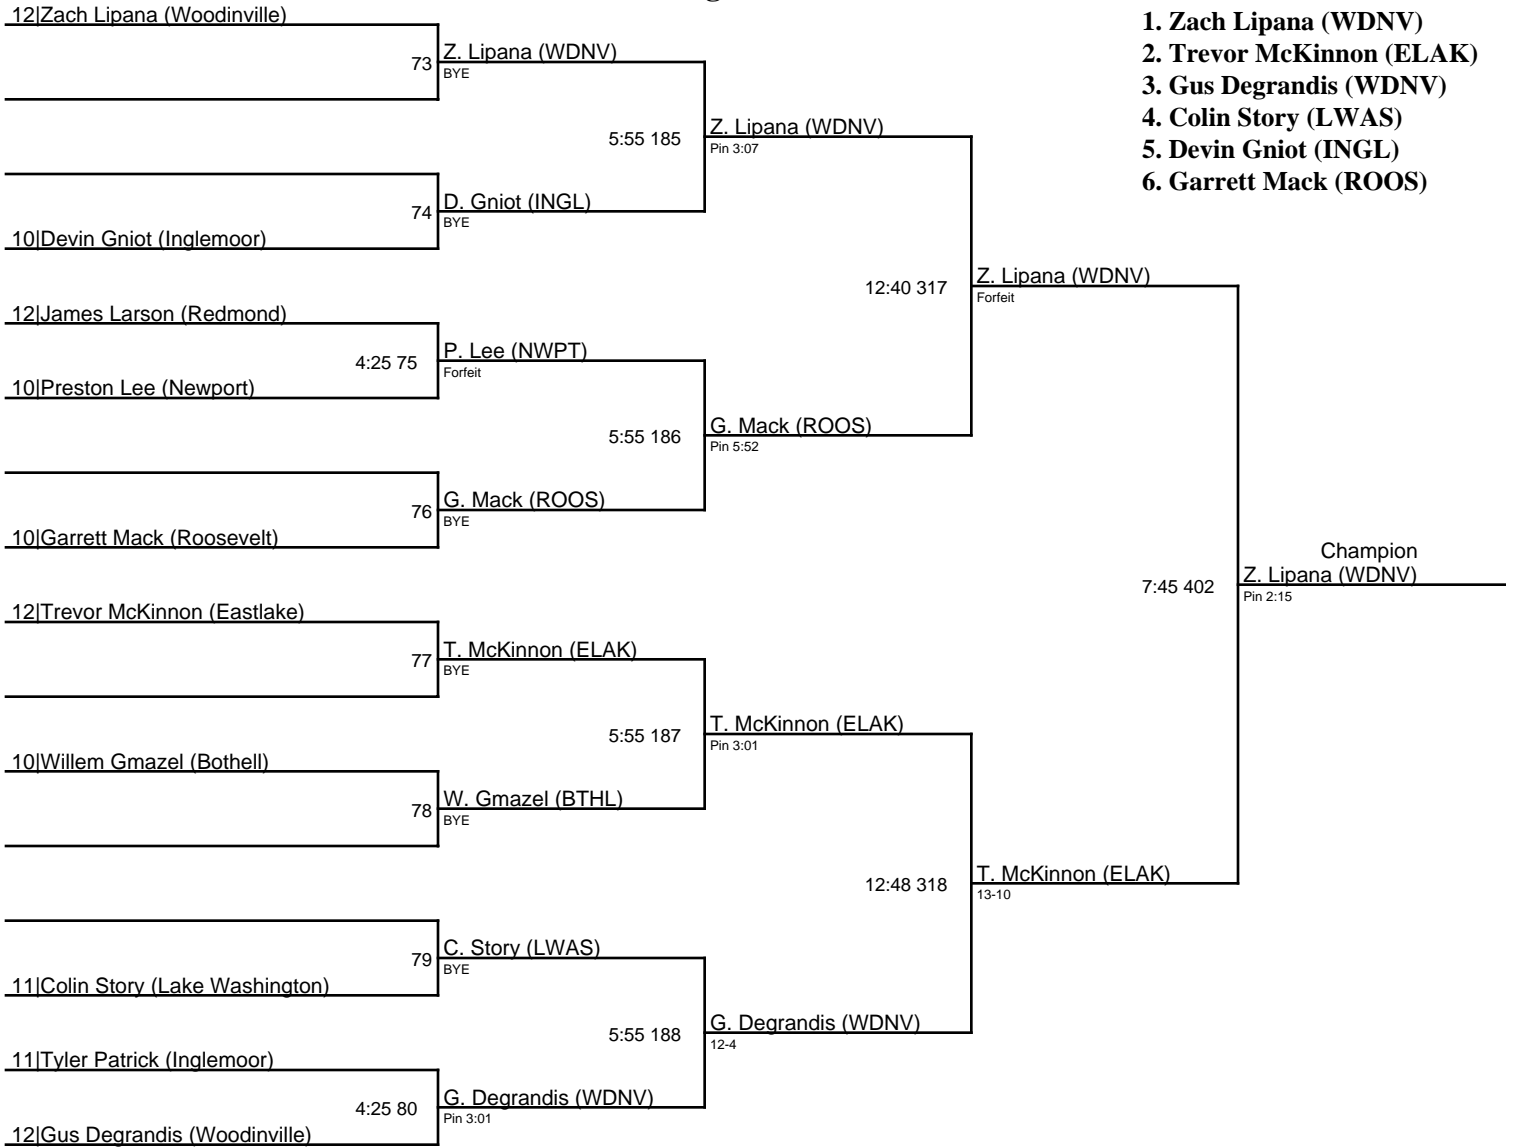

2010 KingCo 4A / 160

1. Zach Lipana (WDNV)
2. Trevor McKinnon (ELAK)
3. Gus Degrandis (WDNV)
4. Colin Story (LWAS)
5. Devin Gniot (INGL)
6. Garrett Mack (ROOS)