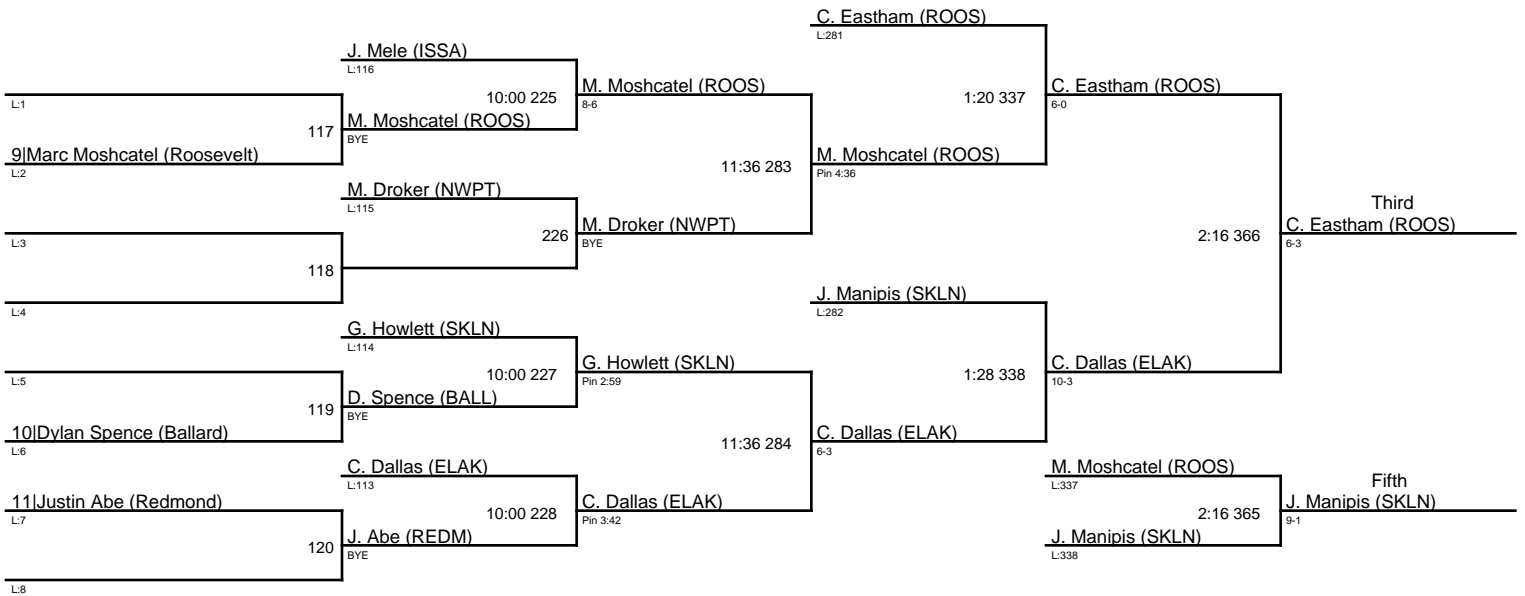

2010 KingCo 4A / 103

1. Chris Ungerecht (BTHL)
2. Max Tickman (ISSA)
3. Chase Eastham (ROOS)
4. Chris Dallas (ELAK)
5. Justin Manipis (SKLN)
6. Marc Moshcatel (ROOS)

2010 KingCo 4A / 112

1. Joah Fennell (WDNV)
2. Ty Morton (ISSA)
3. Willie Spurr (ROOS)
4. Alex Lodge (NWPT)
5. David Schormann (BTHL)
6. Shane Merrill (INGL)