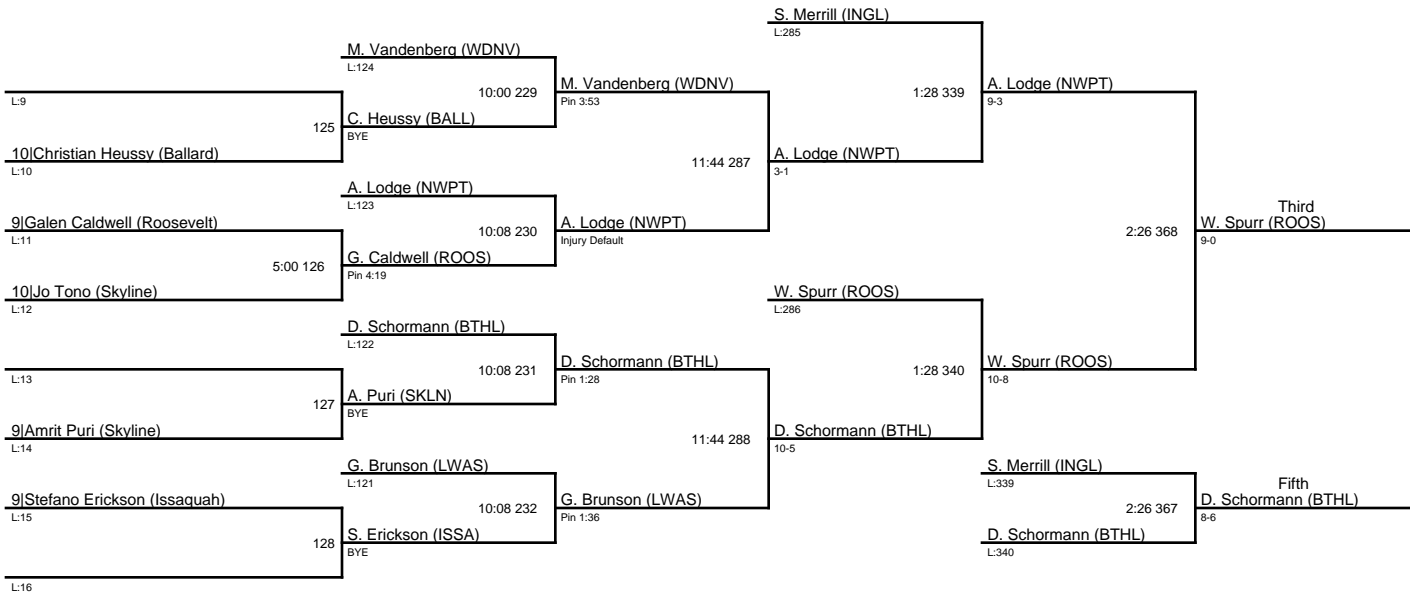

2010 KingCo 4A / 103

1. Chris Ungerecht (BTHL)
2. Max Tickman (ISSA)
3. Chase Eastham (ROOS)
4. Chris Dallas (ELAK)
5. Justin Manipis (SKLN)
6. Marc Moshcatel (ROOS)

2010 KingCo 4A / 112

1. Joah Fennell (WDNV)
2. Ty Morton (ISSA)
3. Willie Spurr (ROOS)
4. Alex Lodge (NWPT)
5. David Schormann (BTHL)
6. Shane Merrill (INGL)