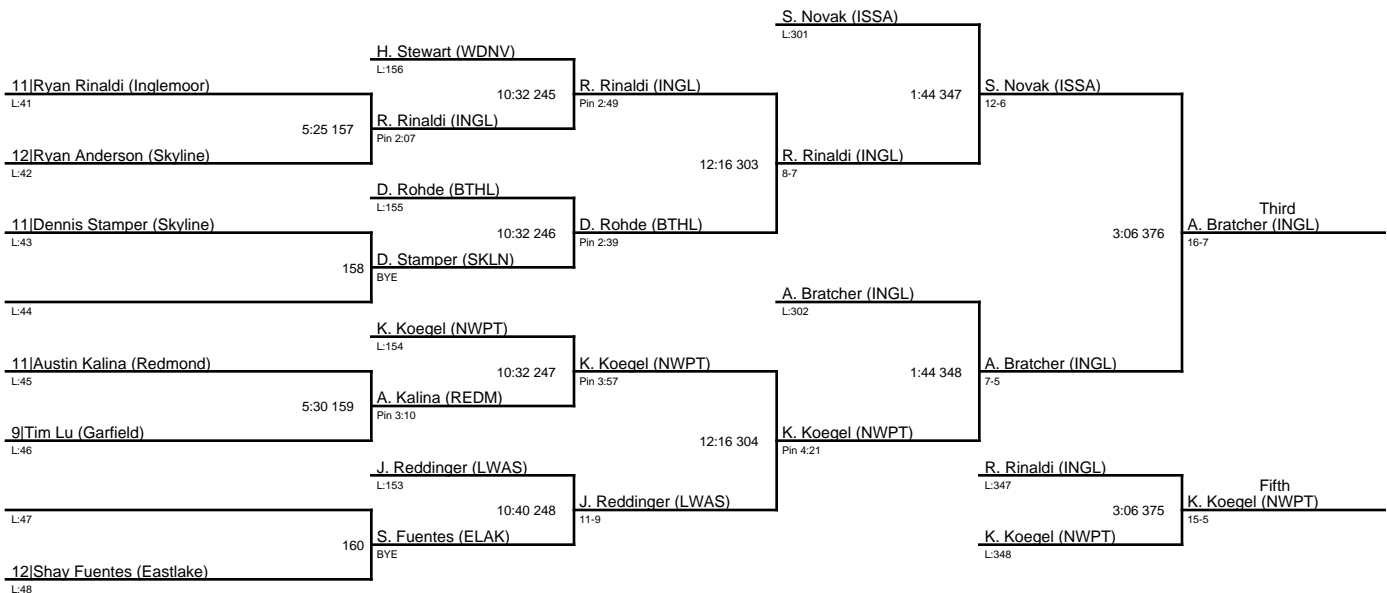

2010 KingCo 4A / 135

1. Jordan Tanner (ISSA)
2. Brady Olson (WDNV)
3. Anthony Bratcher (INGL)
4. Sean Novak (ISSA)
5. Kris Koegel (NWPT)
6. Ryan Rinaldi (INGL)