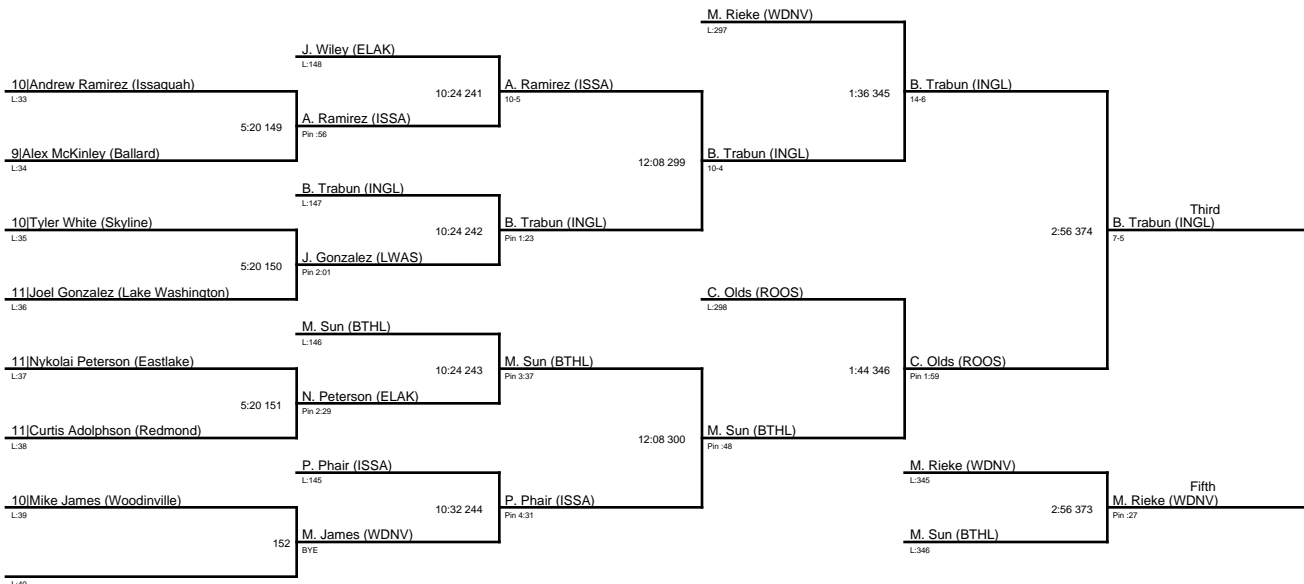

2010 KingCo 4A / 130

1. Winston Chen (NWPT)
2. Rob Zsigmondovics (INGL)
3. Brian Trabun (INGL)
4. Calvin Olds (ROOS)
5. Matt Rieke (WDNV)
6. Moses Sun (BTHL)