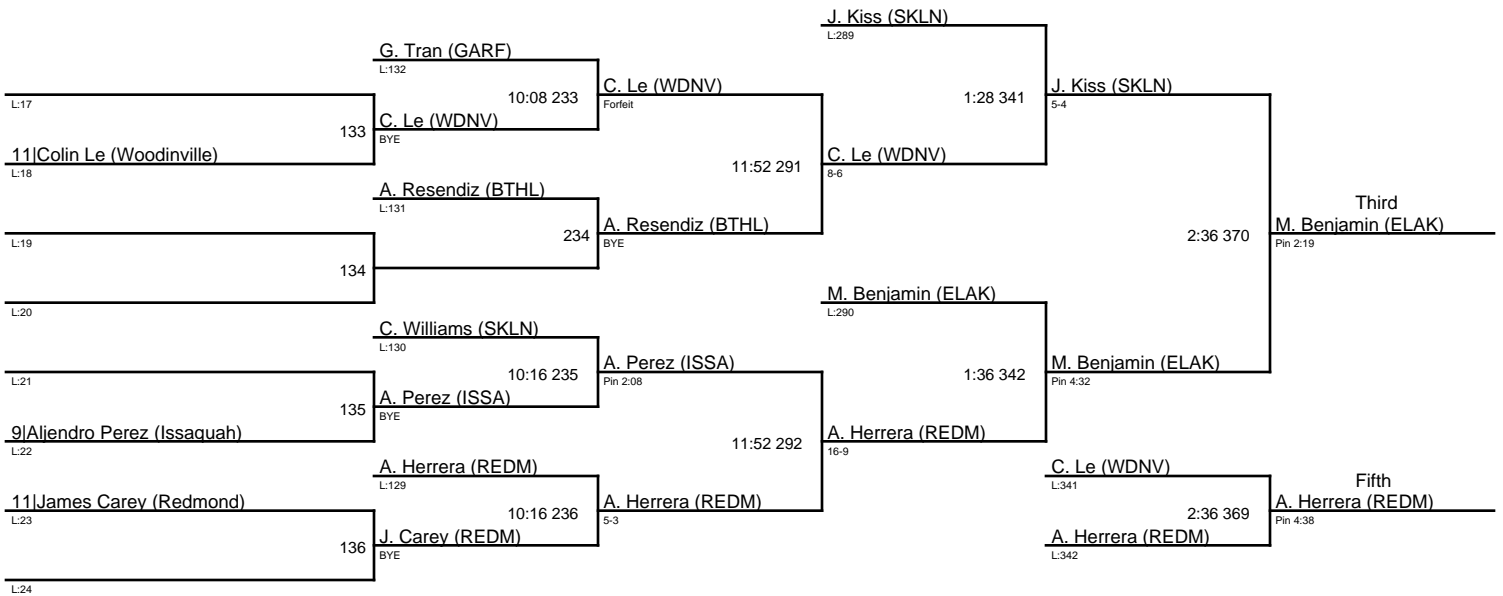

2010 KingCo 4A / 119

1. Joel Navas (LWAS)
2. Jacob Sands (ROOS)
3. Max Benjamin (ELAK)
4. Jerred Kiss (SKLN)
5. Abraham Herrera (REDM)
6. Colin Le (WDNV)