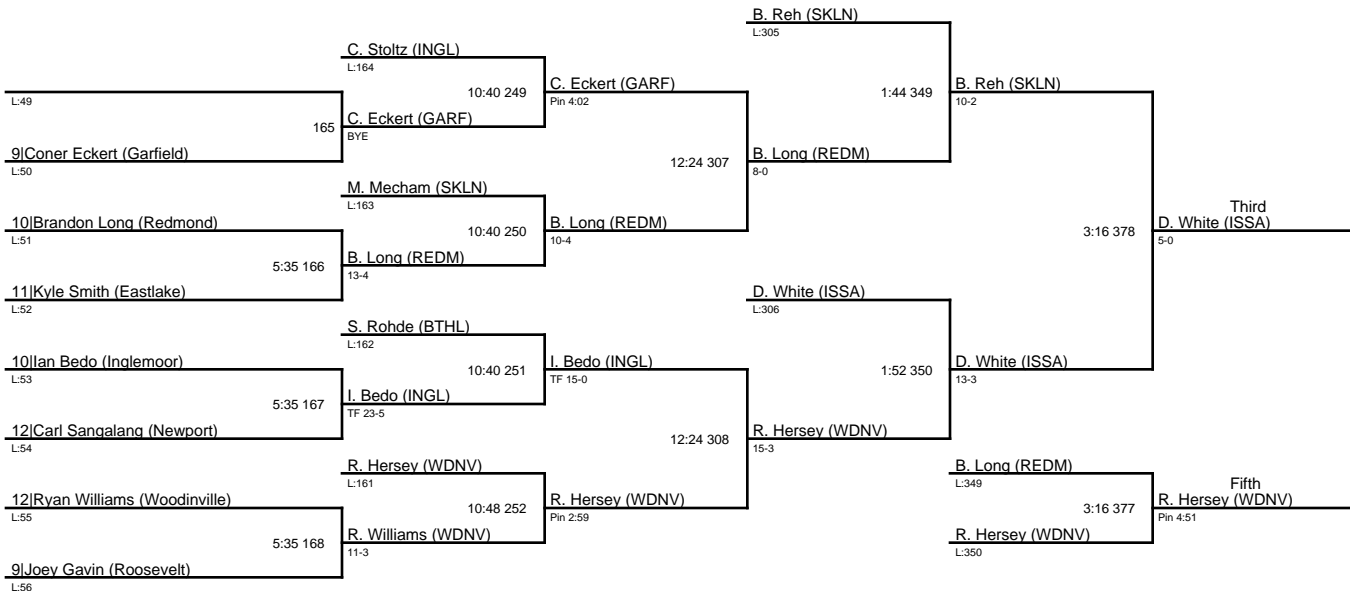

2010 KingCo 4A / 140

1. Dylan Ullery (LWAS)
2. Brandon Pearson (ISSA)
3. David White (ISSA)
4. Ben Reh (SKLN)
5. Riley Hersey (WDNV)
6. Brandon Long (REDM)