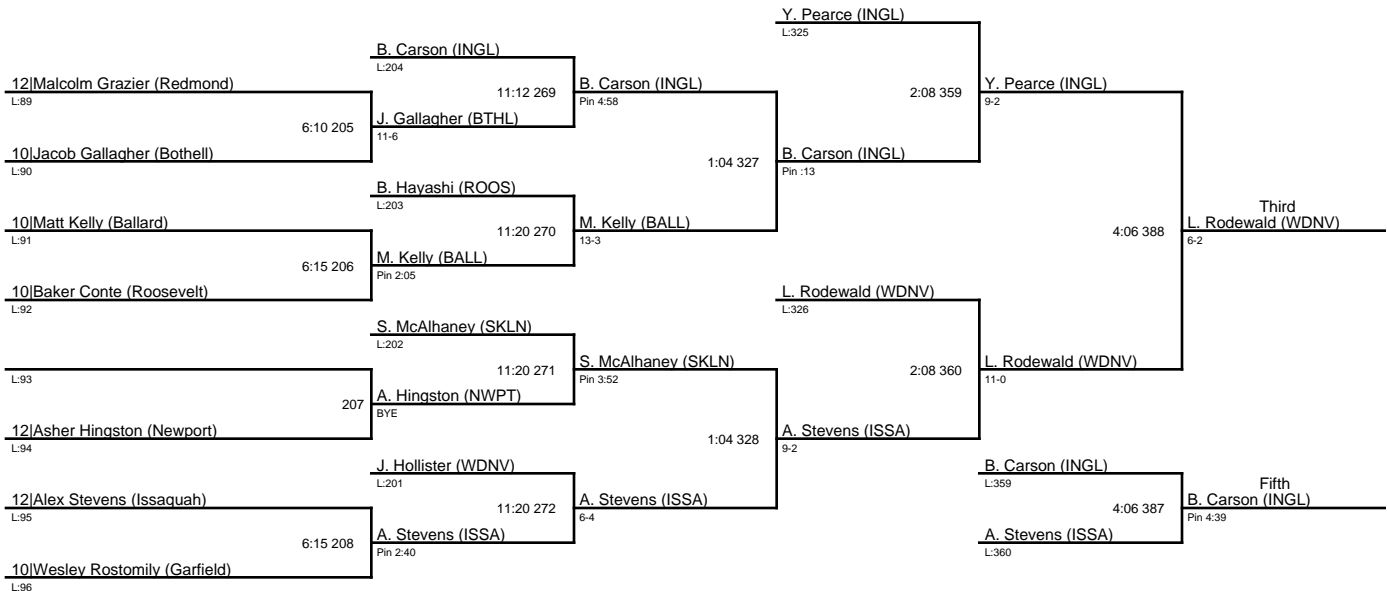

2010 KingCo 4A / 152

1. Kevin McCanta (NWPT)
2. Danny Christianson (SKLN)
3. Sam Gastineau (INGL)
4. Dylan Reddinger (LWAS)
5. Benjamin Arriola (BTHL)
6. Taylor Evans (ISSA)

2010 KingCo 4A / 160

1. Zach Lipana (WDNV)
2. Trevor McKinnon (ELAK)
3. Gus Degrandis (WDNV)
4. Colin Story (LWAS)
5. Devin Gniot (INGL)
6. Garrett Mack (ROOS)

2010 KingCo 4A / 171

1. Yaroslav Petrechko (LWAS)
2. Jake Lowe (INGL)
3. Tyler Volk (ISSA)
4. Dain Byquist (INGL)
5. Ryan Adamson (SKLN)
6. Victor Whitney (BTHL)

2010 KingCo 4A / 189

1. Inrahim Khilfeh (LWAS)
2. Joe Glass (REDM)
3. Lee Rodewald (WDNV)
4. Yuji Pearce (INGL)
5. Ben Carson (INGL)
6. Alex Stevens (ISSA)