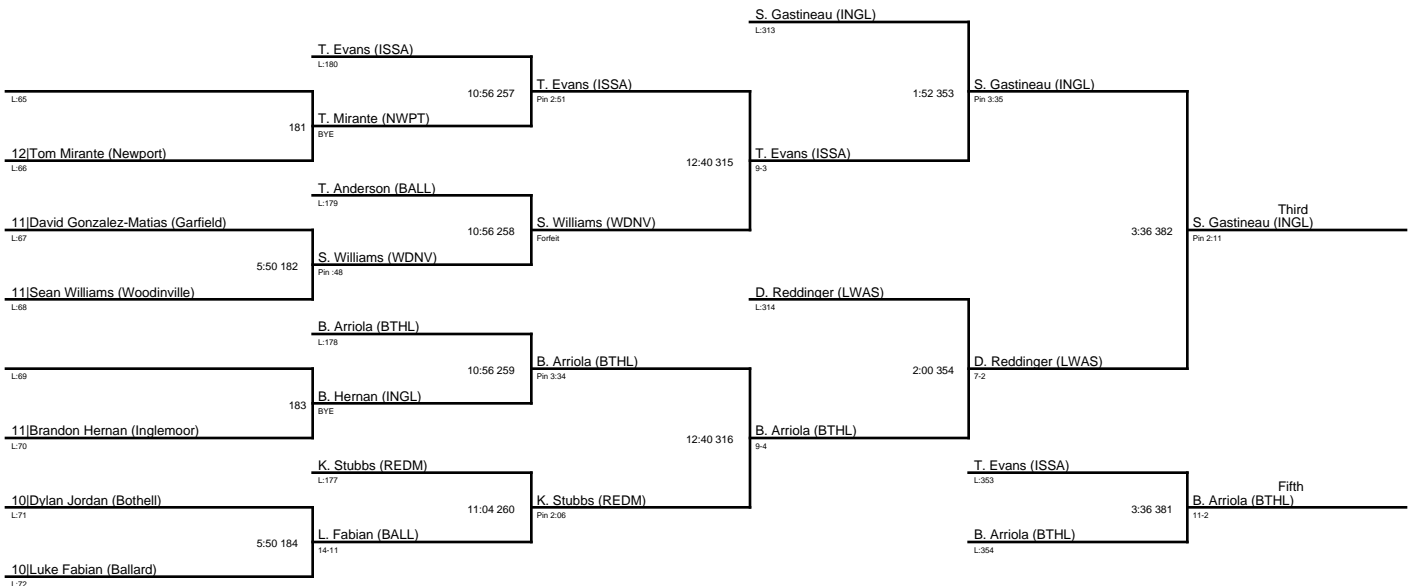

2010 KingCo 4A / 152

1. Kevin McCanta (NWPT)
2. Danny Christianson (SKLN)
3. Sam Gastineau (INGL)
4. Dylan Reddinger (LWAS)
5. Benjamin Arriola (BTHL)
6. Taylor Evans (ISSA)