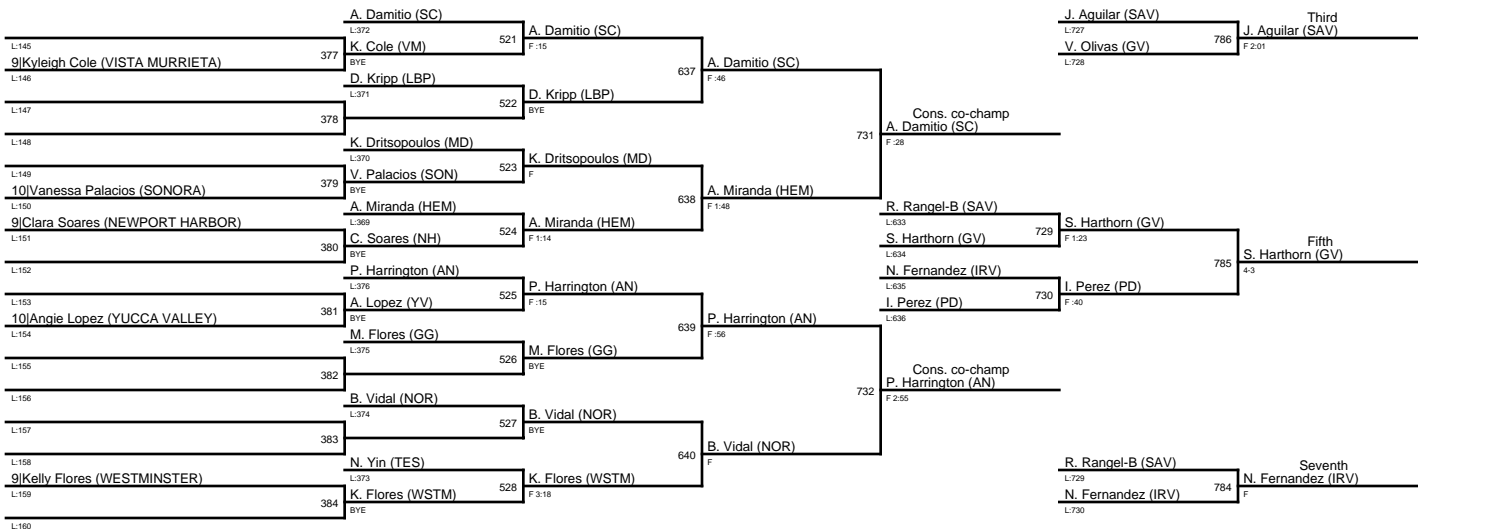

LADY MONARCH INVITATIONAL / 145