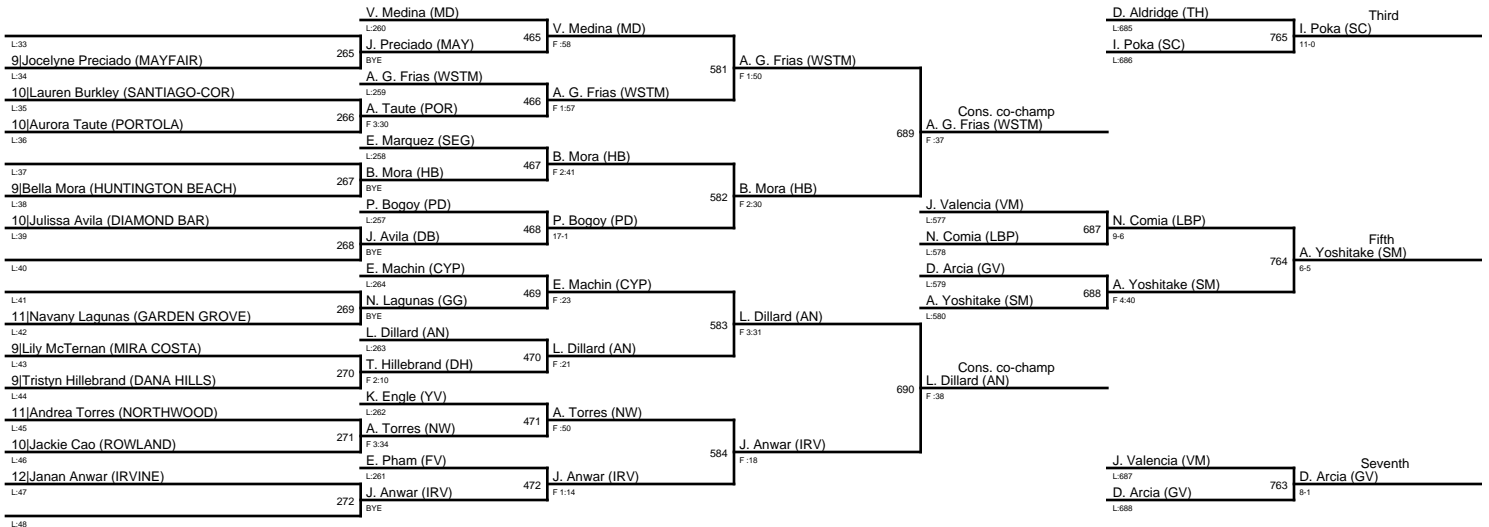

LADY MONARCH INVITATIONAL / 110

1. Aubree Gutierrez (MAR)
2. Evelyn Lopez (HAM)
3. Irini Poka (SC)
4. Dejah Aldridge (TH)
5. Aya Yoshitake (SM)
6. Nicole Comia (LBP)
7. Diana Arcia (GV)
8. Jenelly Valencia (VM)