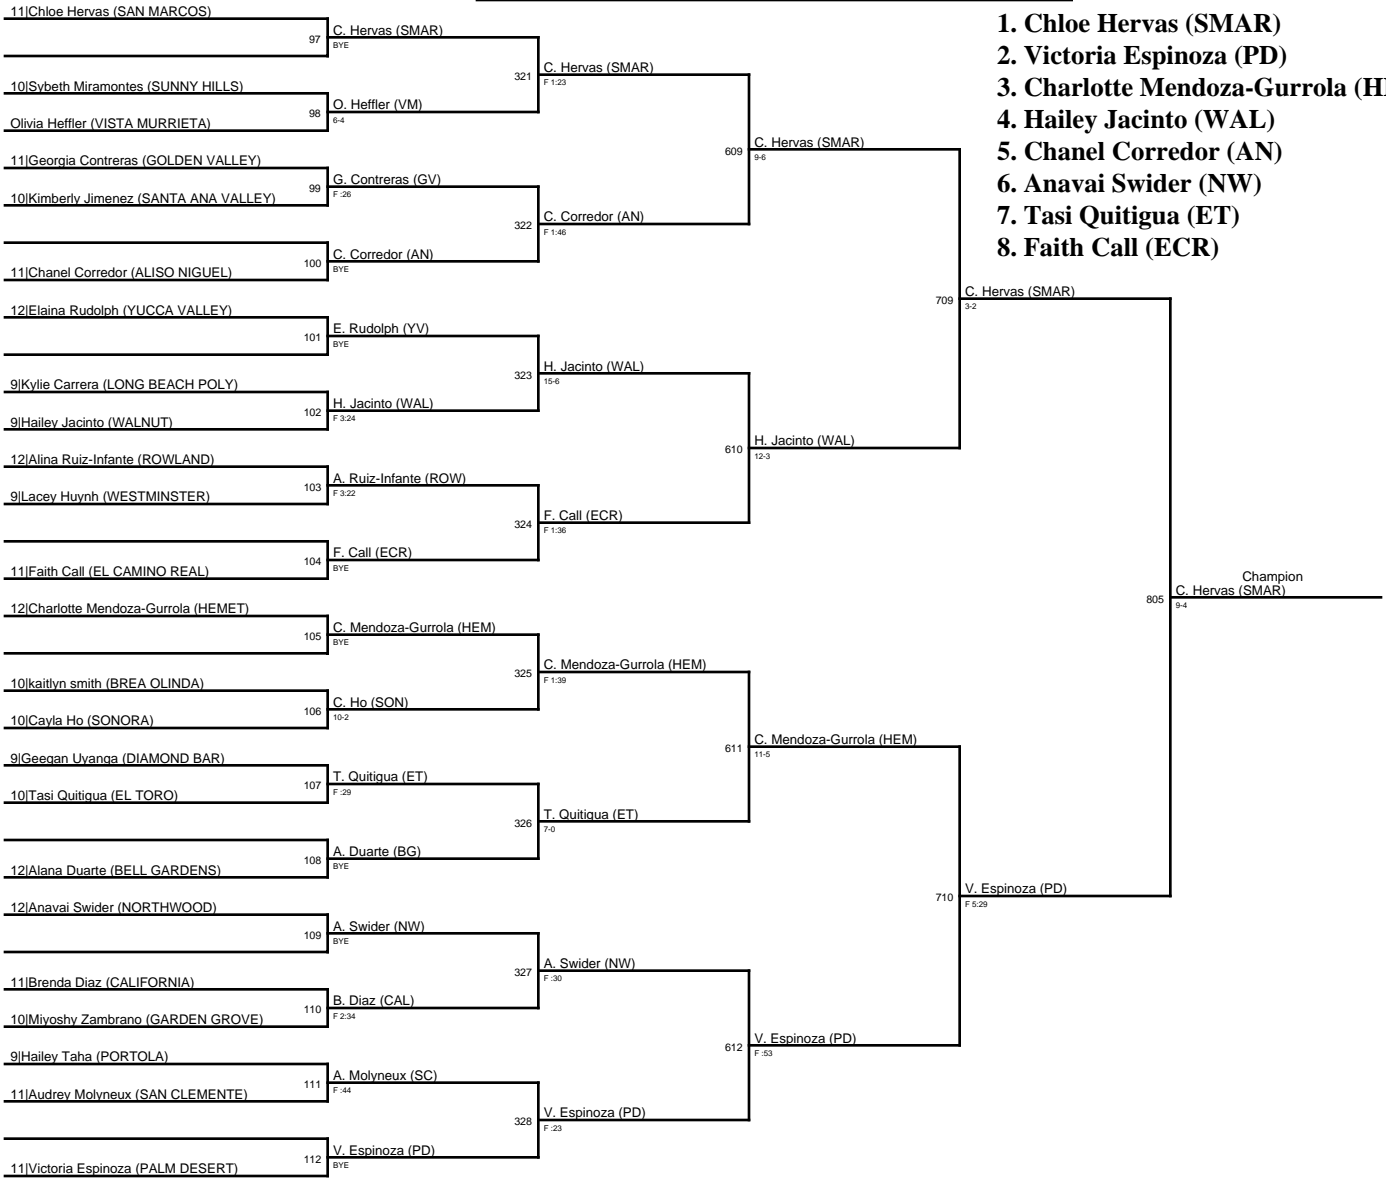

LADY MONARCH INVITATIONAL / 120

LADY MONARCH INVITATIONAL / 125

1. Brianna Ross (SMAR)
2. Eliana Garcia (WAL)
3. Setsianna Kraynak (ABM)
4. Kayla Pablo (CYP)
5. Yolanda Li (DB)
6. Isabella Galindo (PD)
7. Mary Jane O'neil (MAR)
8. Chloe Box (CAN)

LADY MONARCH INVITATIONAL / 130

LADY MONARCH INVITATIONAL / 135

1. Samantha Sachs (GLEN)
2. Ruby dominguez (MC)
3. Marley Nelson (VP)
4. Dalila Preciado (LBP)
5. Isabella Dipippo (TH)
6. Jazmyne Mora (LIN)
7. Mylinh Do (CYP)
8. Kenzie Ehlers (OH)