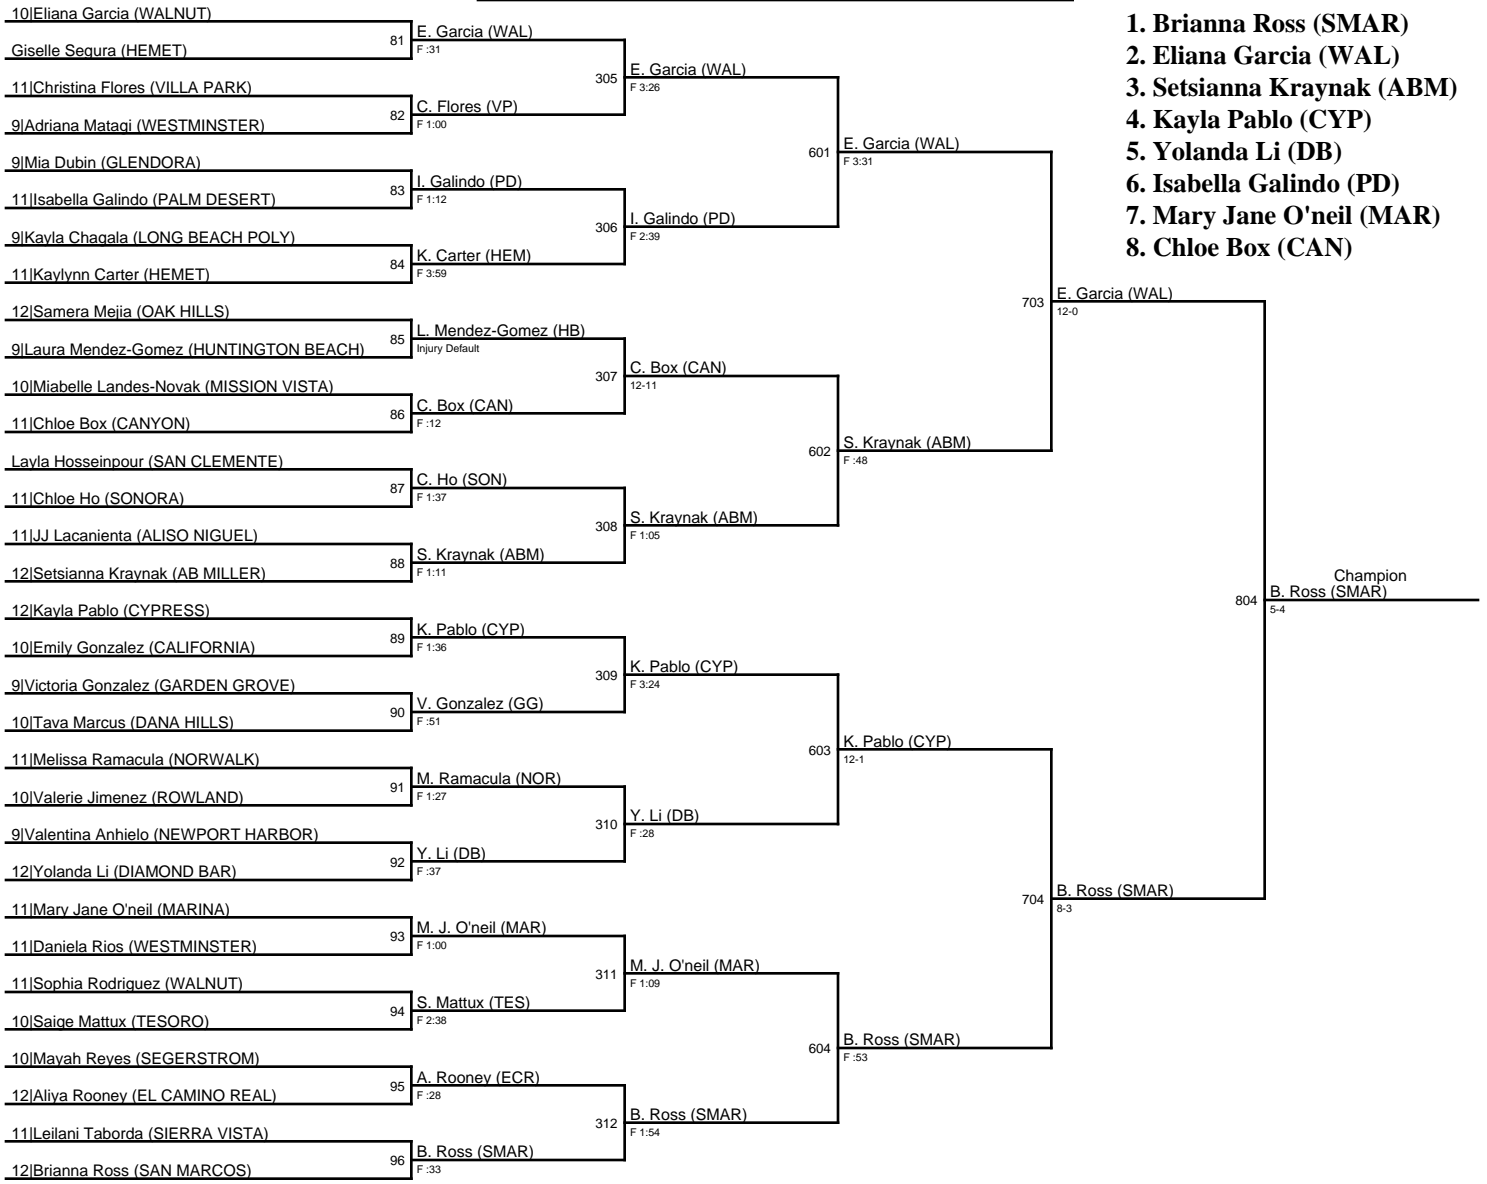

LADY MONARCH INVITATIONAL / 115

1. Maggie Cornish (TES)
2. Kherington Mendes (MAY)
3. Caroline Collins (CBAD)
4. Caylee Reyes (WAL)
5. Kaeli Gonzalez (CDM)
6. Chloe Chassisson (HB)
7. Valeria Garcia (VP)
8. Meredith Renteria (BP)

LADY MONARCH INVITATIONAL / 120

LADY MONARCH INVITATIONAL / 125

1. Brianna Ross (SMAR)
2. Eliana Garcia (WAL)
3. Setsianna Kraynak (ABM)
4. Kayla Pablo (CYP)
5. Yolanda Li (DB)
6. Isabella Galindo (PD)
7. Mary Jane O'neil (MAR)
8. Chloe Box (CAN)