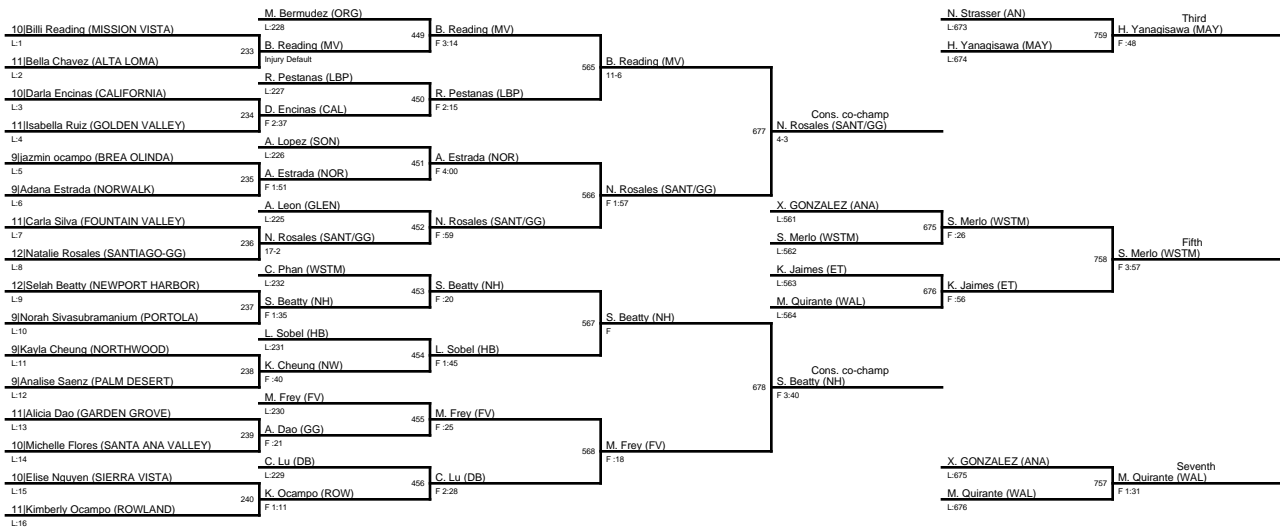

LADY MONARCH INVITATIONAL / 100

1. Maria Mejia (DO)
2. Abigail Marquez (MAR)
3. Hayden Yanagisawa (MAY)
4. Niva Strasser (AN)
5. Sara Merlo (WSTM)
6. Kaitlyn Jaimes (ET)
7. Malia Quirante (WAL)
8. XIMENA GONZALEZ (ANA)

LADY MONARCH INVITATIONAL / 110

1. Aubree Gutierrez (MAR)
2. Evelyn Lopez (HAM)
3. Irini Poka (SC)
4. Dejah Aldridge (TH)
5. Aya Yoshitake (SM)
6. Nicole Comia (LBP)
7. Diana Arcia (GV)
8. Jenelly Valencia (VM)