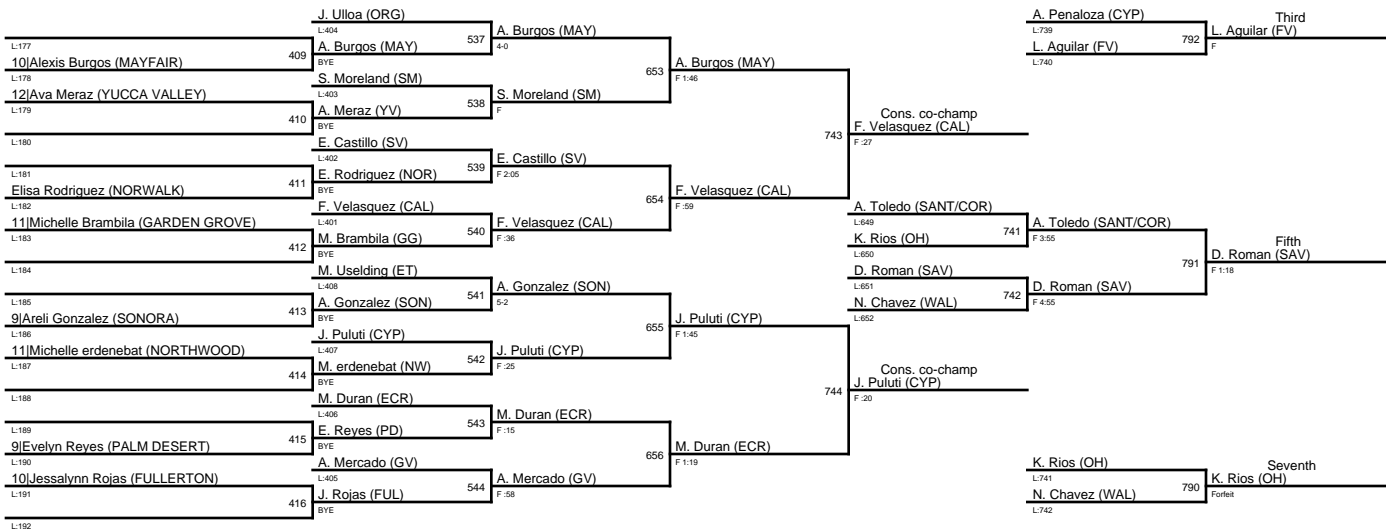

LADY MONARCH INVITATIONAL / 130

LADY MONARCH INVITATIONAL / 135

1. Samantha Sachs (GLEN)
2. Ruby dominguez (MC)
3. Marley Nelson (VP)
4. Dalila Preciado (LBP)
5. Isabella Dipippo (TH)
6. Jazmyne Mora (LIN)
7. Mylinh Do (CYP)
8. Kenzie Ehlers (OH)

LADY MONARCH INVITATIONAL / 140

1. Rachel Critz (MAR)
2. Amber Farr (NOR)
3. Navenna Enriquez (PD)
4. Ashlynn Lynch (NW)
5. Madahlia De La Cruz (MAY)
6. Alyvia Jeha (CAN)
7. Addison Taufa (SMAR)
8. Hannah Aossey (AN)

LADY MONARCH INVITATIONAL / 145

LADY MONARCH INVITATIONAL / 170

1. Diara Pomares (HEM)
2. Selieni Paseka (LBP)
3. Laiyah Aguilar (FV)
4. Ariel Penaloza (CYP)
5. Diana Roman (SAV)
6. Ashley Toledo (SANT/COR)
7. Karyna Rios (OH)
8. Nicole Chavez (WAL)