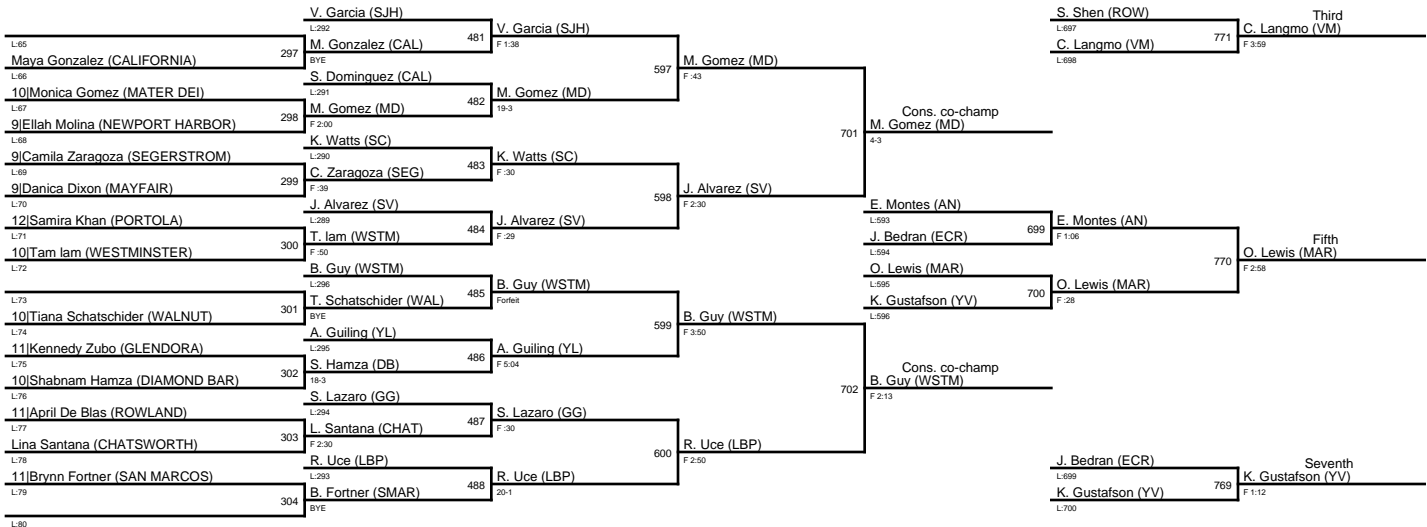

LADY MONARCH INVITATIONAL / 100

1. Maria Mejia (DO)
2. Abigail Marquez (MAR)
3. Hayden Yanagisawa (MAY)
4. Niva Strasser (AN)
5. Sara Merlo (WSTM)
6. Kaitlyn Jaimes (ET)
7. Malia Quirante (WAL)
8. XIMENA GONZALEZ (ANA)

LADY MONARCH INVITATIONAL / 110

1. Aubree Gutierrez (MAR)
2. Evelyn Lopez (HAM)
3. Irini Poka (SC)
4. Dejah Aldridge (TH)
5. Aya Yoshitake (SM)
6. Nicole Comia (LBP)
7. Diana Arcia (GV)
8. Jenelly Valencia (VM)

LADY MONARCH INVITATIONAL / 120

LADY MONARCH INVITATIONAL / 125

1. Brianna Ross (SMAR)
2. Eliana Garcia (WAL)
3. Setsianna Kraynak (ABM)
4. Kayla Pablo (CYP)
5. Yolanda Li (DB)
6. Isabella Galindo (PD)
7. Mary Jane O'neil (MAR)
8. Chloe Box (CAN)