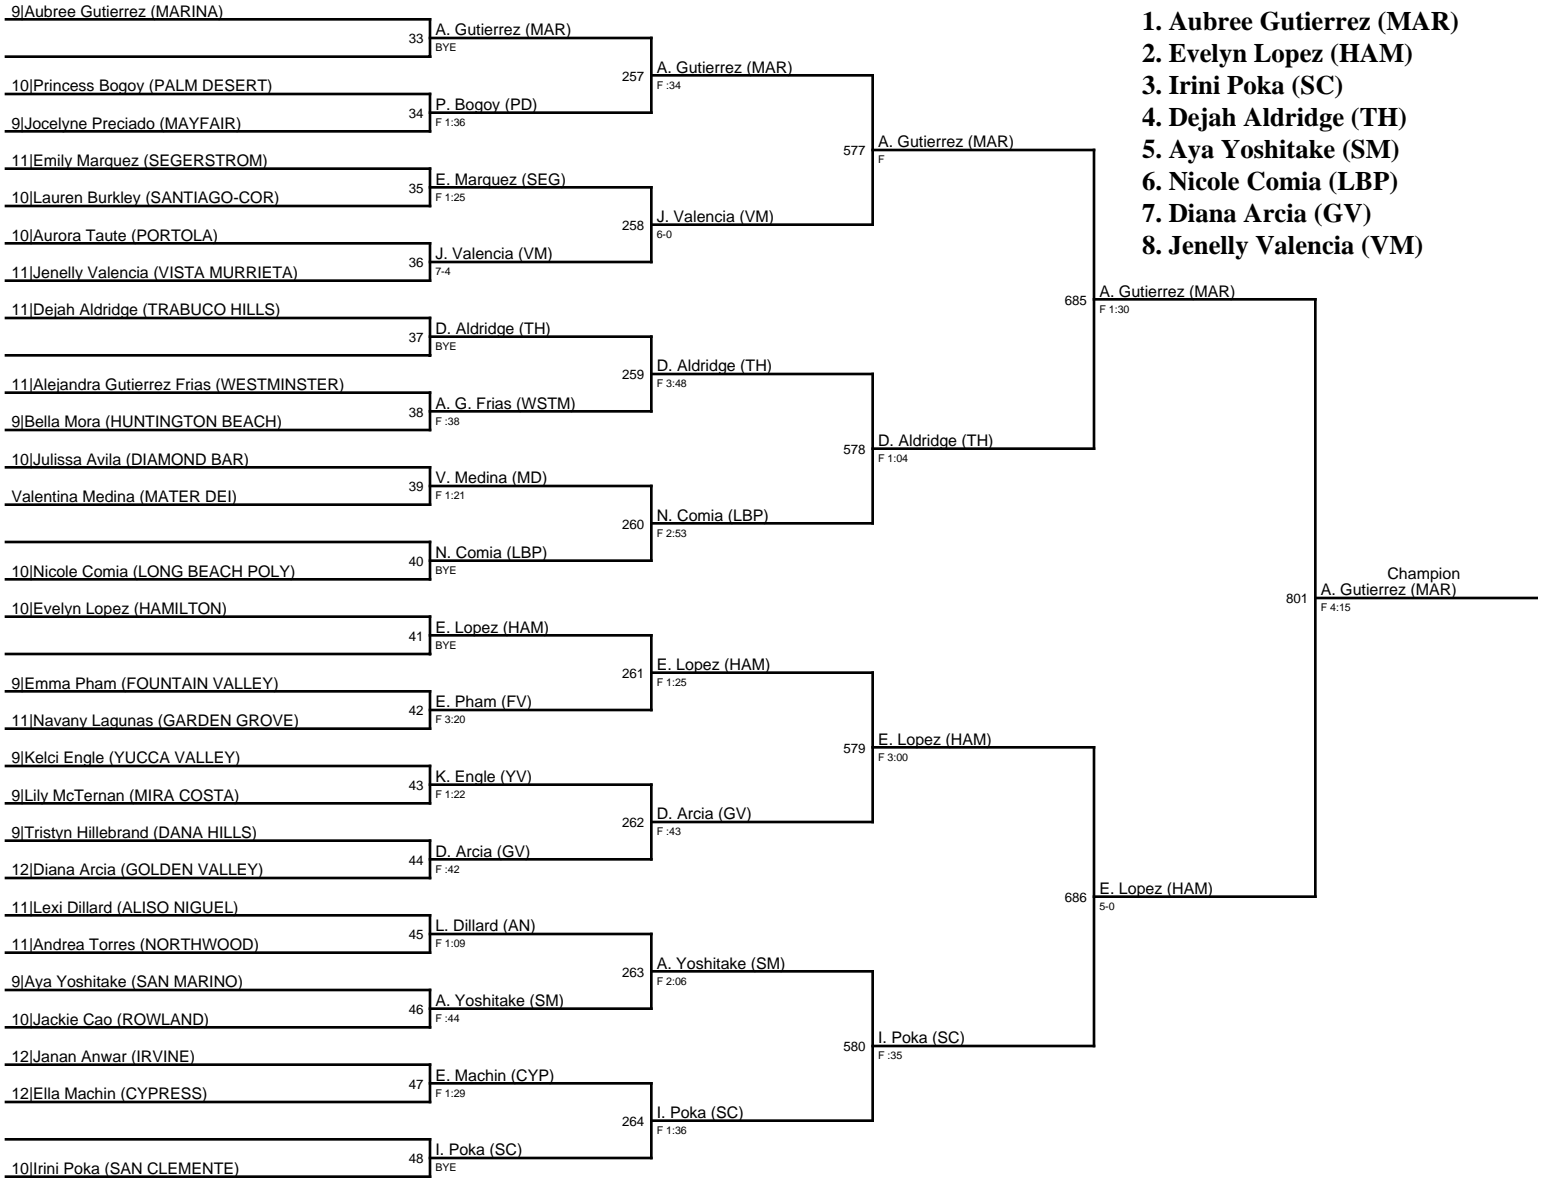

LADY MONARCH INVITATIONAL / 100

1. Maria Mejia (DO)
2. Abigail Marquez (MAR)
3. Hayden Yanagisawa (MAY)
4. Niva Strasser (AN)
5. Sara Merlo (WSTM)
6. Kaitlyn Jaimes (ET)
7. Malia Quirante (WAL)
8. XIMENA GONZALEZ (ANA)

LADY MONARCH INVITATIONAL / 110

1. Aubree Gutierrez (MAR)
2. Evelyn Lopez (HAM)
3. Irini Poka (SC)
4. Dejah Aldridge (TH)
5. Aya Yoshitake (SM)
6. Nicole Comia (LBP)
7. Diana Arcia (GV)
8. Jenelly Valencia (VM)