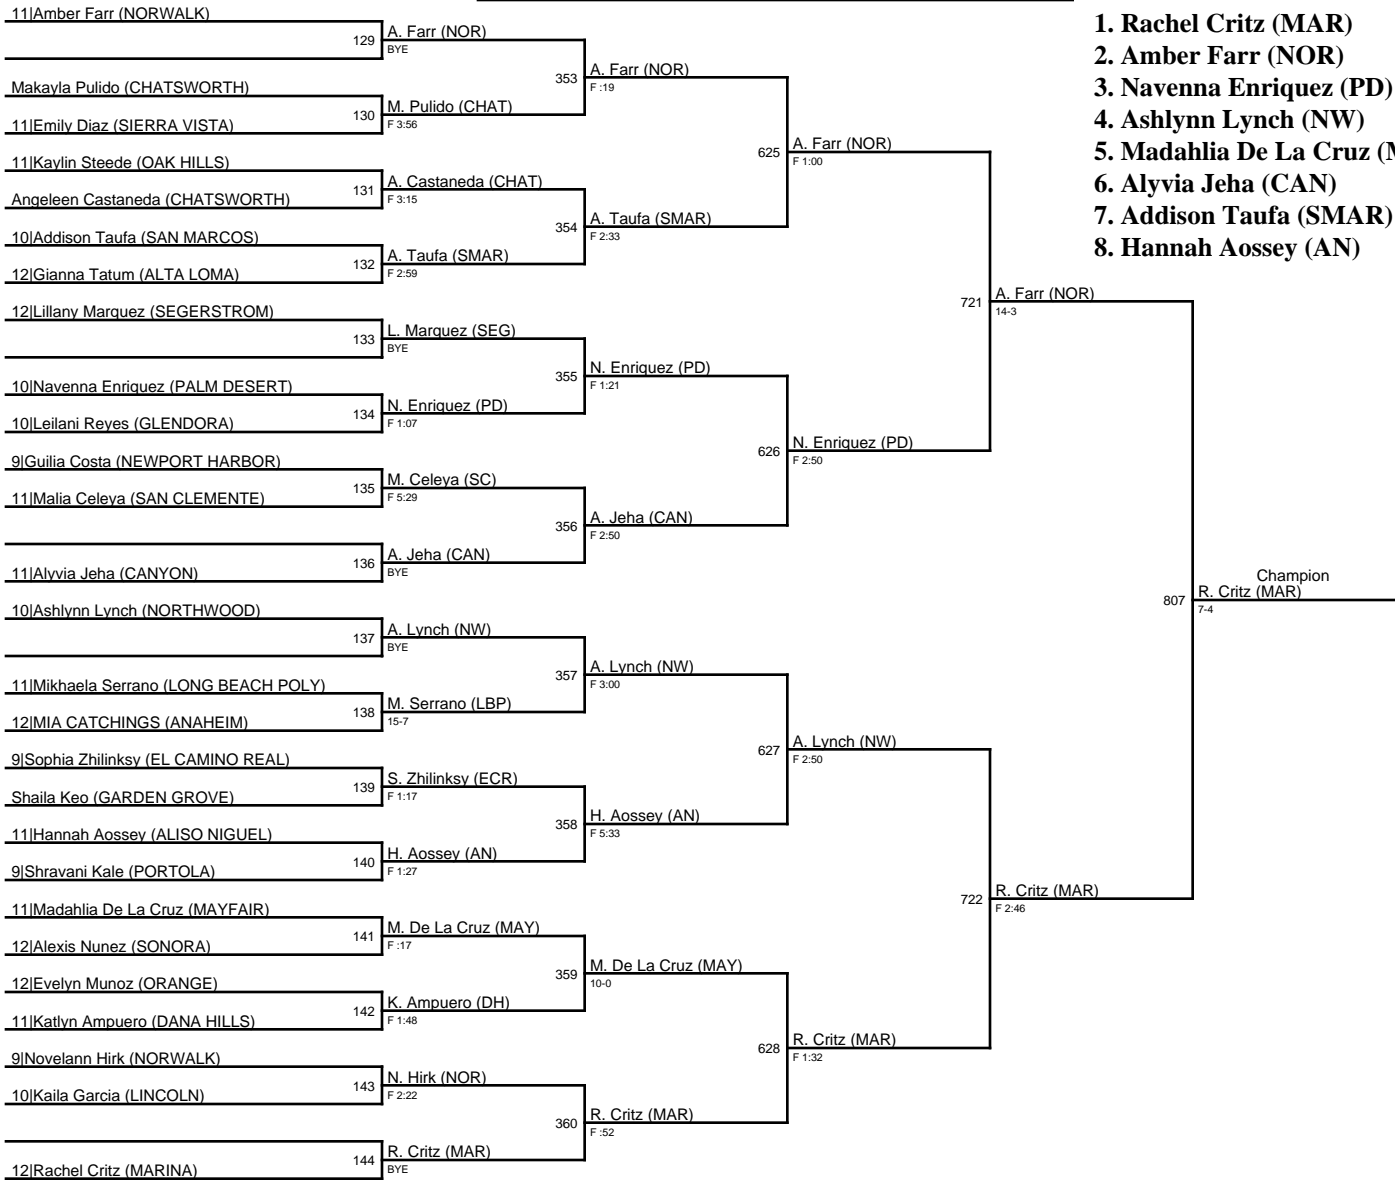

LADY MONARCH INVITATIONAL / 140

1. Rachel Critz (MAR)
2. Amber Farr (NOR)
3. Navenna Enriquez (PD)
4. Ashlynn Lynch (NW)
5. Madahlia De La Cruz (MAY)
6. Alyvia Jeha (CAN)
7. Addison Taufa (SMAR)
8. Hannah Aossey (AN)