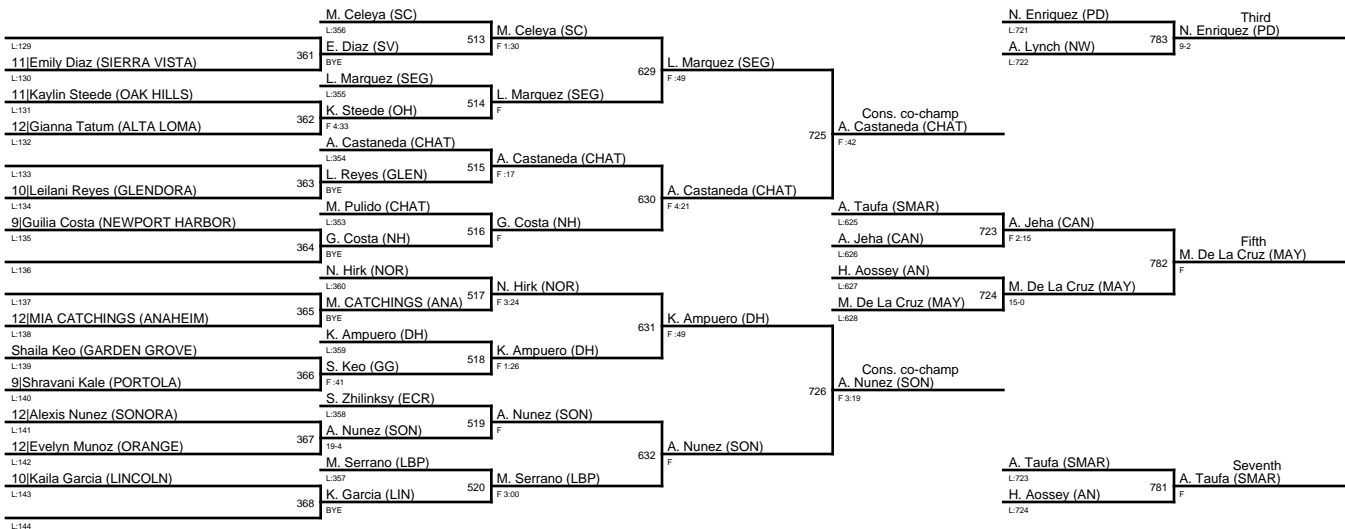

LADY MONARCH INVITATIONAL / 120

LADY MONARCH INVITATIONAL / 125

1. Brianna Ross (SMAR)
2. Eliana Garcia (WAL)
3. Setsianna Kraynak (ABM)
4. Kayla Pablo (CYP)
5. Yolanda Li (DB)
6. Isabella Galindo (PD)
7. Mary Jane O'neil (MAR)
8. Chloe Box (CAN)

LADY MONARCH INVITATIONAL / 130

LADY MONARCH INVITATIONAL / 135

1. Samantha Sachs (GLEN)
2. Ruby dominguez (MC)
3. Marley Nelson (VP)
4. Dalila Preciado (LBP)
5. Isabella Dipippo (TH)
6. Jazmyne Mora (LIN)
7. Mylinh Do (CYP)
8. Kenzie Ehlers (OH)

LADY MONARCH INVITATIONAL / 140

1. Rachel Critz (MAR)
2. Amber Farr (NOR)
3. Navenna Enriquez (PD)
4. Ashlynn Lynch (NW)
5. Madahlia De La Cruz (MAY)
6. Alyvia Jeha (CAN)
7. Addison Taufa (SMAR)
8. Hannah Aossey (AN)