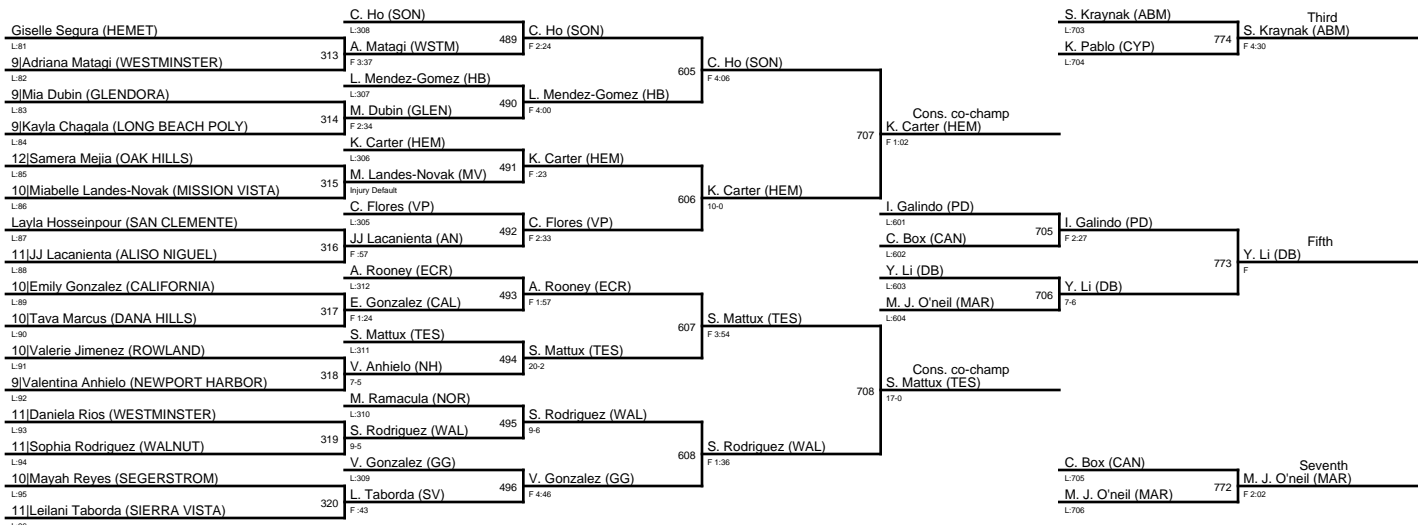

LADY MONARCH INVITATIONAL / 115

1. Maggie Cornish (TES)
2. Kherington Mendes (MAY)
3. Caroline Collins (CBAD)
4. Caylee Reyes (WAL)
5. Kaeli Gonzalez (CDM)
6. Chloe Chassisson (HB)
7. Valeria Garcia (VP)
8. Meredith Renteria (BP)

LADY MONARCH INVITATIONAL / 120

LADY MONARCH INVITATIONAL / 125

1. Brianna Ross (SMAR)
2. Eliana Garcia (WAL)
3. Setsianna Kraynak (ABM)
4. Kayla Pablo (CYP)
5. Yolanda Li (DB)
6. Isabella Galindo (PD)
7. Mary Jane O'neil (MAR)
8. Chloe Box (CAN)