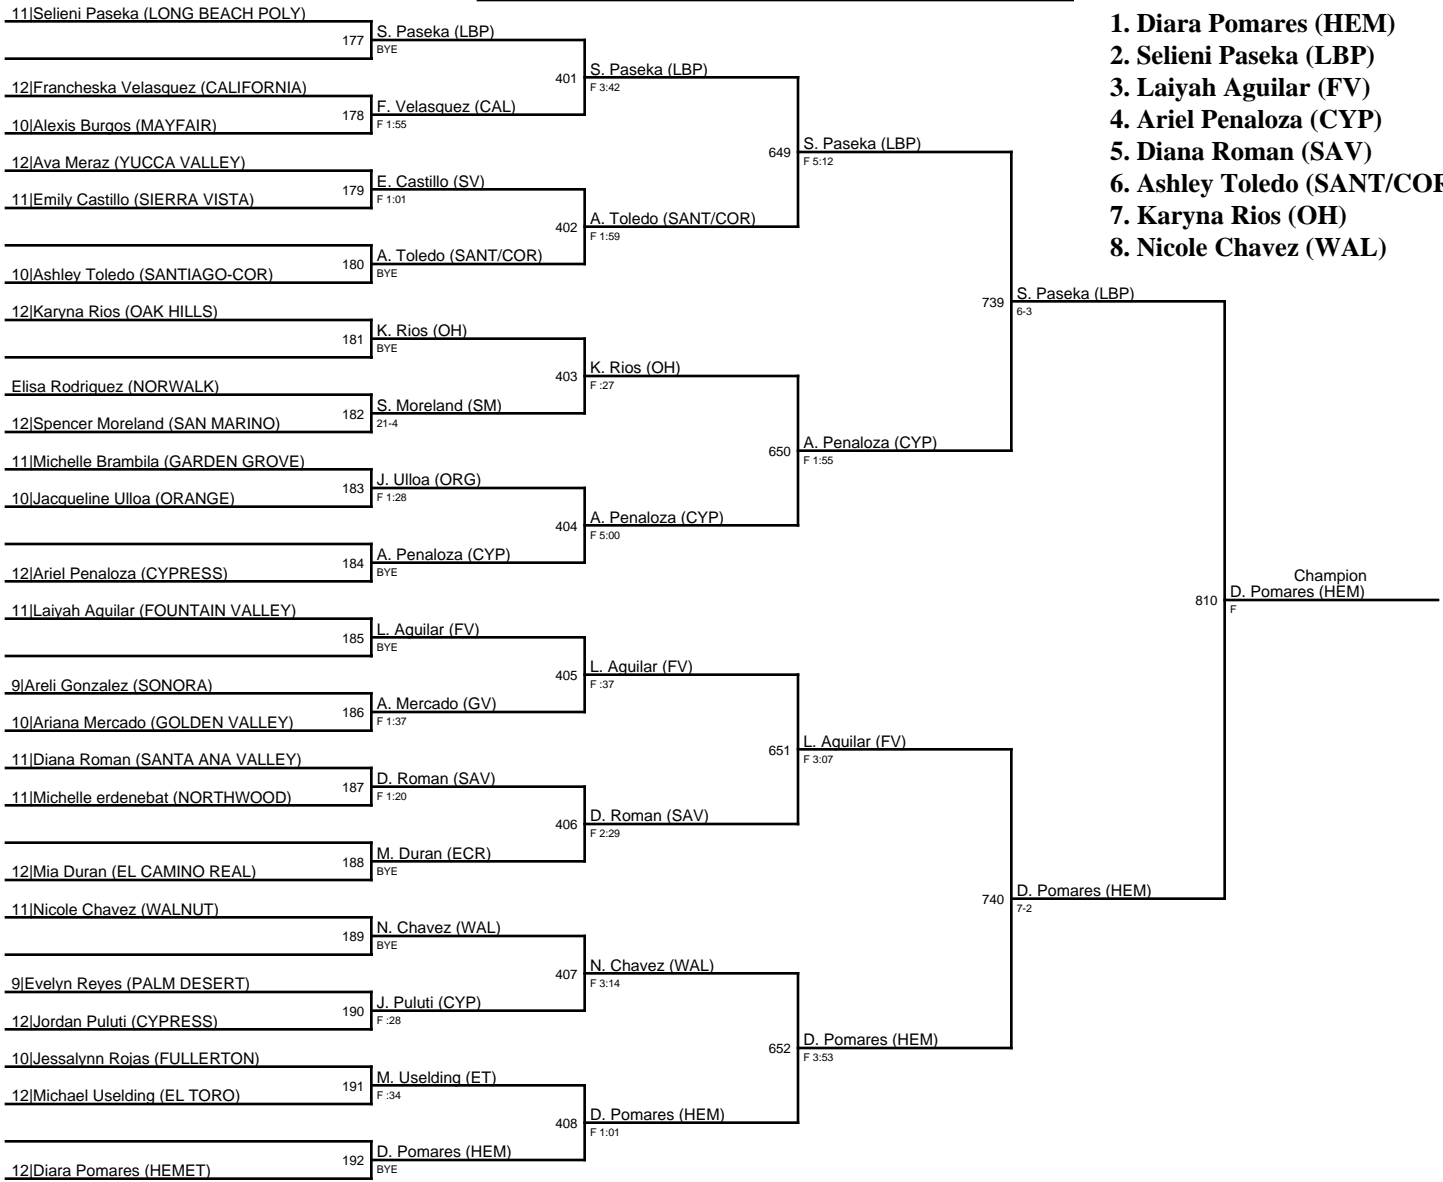

LADY MONARCH INVITATIONAL / 130

LADY MONARCH INVITATIONAL / 135

1. Samantha Sachs (GLEN)
2. Ruby dominguez (MC)
3. Marley Nelson (VP)
4. Dalila Preciado (LBP)
5. Isabella Dipippo (TH)
6. Jazmyne Mora (LIN)
7. Mylinh Do (CYP)
8. Kenzie Ehlers (OH)

LADY MONARCH INVITATIONAL / 140

1. Rachel Critz (MAR)
2. Amber Farr (NOR)
3. Navenna Enriquez (PD)
4. Ashlynn Lynch (NW)
5. Madahlia De La Cruz (MAY)
6. Alyvia Jeha (CAN)
7. Addison Taufa (SMAR)
8. Hannah Aossey (AN)

LADY MONARCH INVITATIONAL / 145

LADY MONARCH INVITATIONAL / 170

1. Diara Pomares (HEM)
2. Selieni Paseka (LBP)
3. Laiyah Aguilar (FV)
4. Ariel Penaloza (CYP)
5. Diana Roman (SAV)
6. Ashley Toledo (SANT/COR)
7. Karyna Rios (OH)
8. Nicole Chavez (WAL)