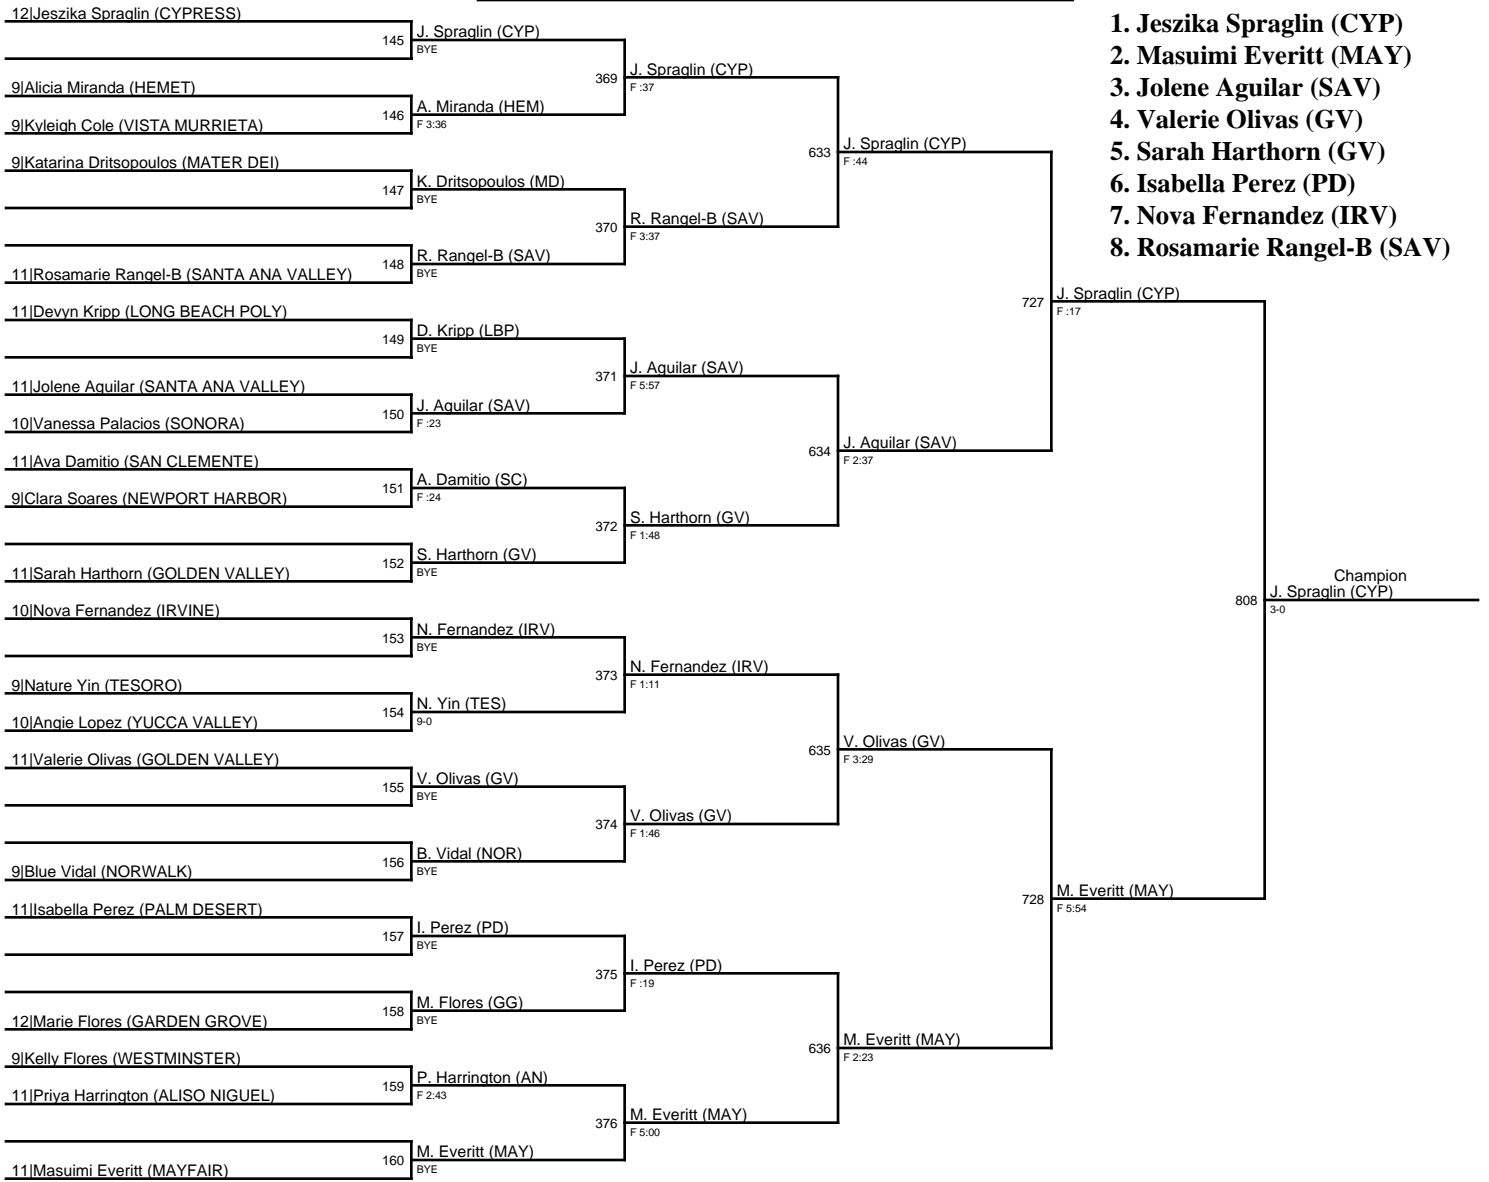

LADY MONARCH INVITATIONAL / 145