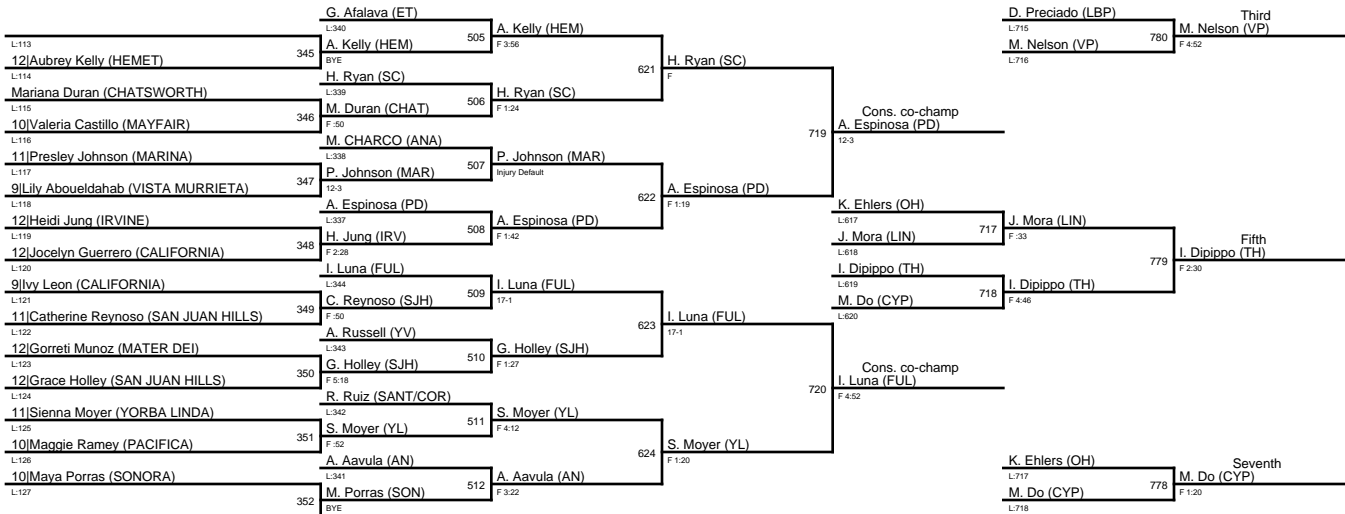

LADY MONARCH INVITATIONAL / 120

LADY MONARCH INVITATIONAL / 125

1. Brianna Ross (SMAR)
2. Eliana Garcia (WAL)
3. Setsianna Kraynak (ABM)
4. Kayla Pablo (CYP)
5. Yolanda Li (DB)
6. Isabella Galindo (PD)
7. Mary Jane O'neil (MAR)
8. Chloe Box (CAN)

LADY MONARCH INVITATIONAL / 130

LADY MONARCH INVITATIONAL / 135

1. Samantha Sachs (GLEN)
2. Ruby dominguez (MC)
3. Marley Nelson (VP)
4. Dalila Preciado (LBP)
5. Isabella Dipippo (TH)
6. Jazmyne Mora (LIN)
7. Mylinh Do (CYP)
8. Kenzie Ehlers (OH)