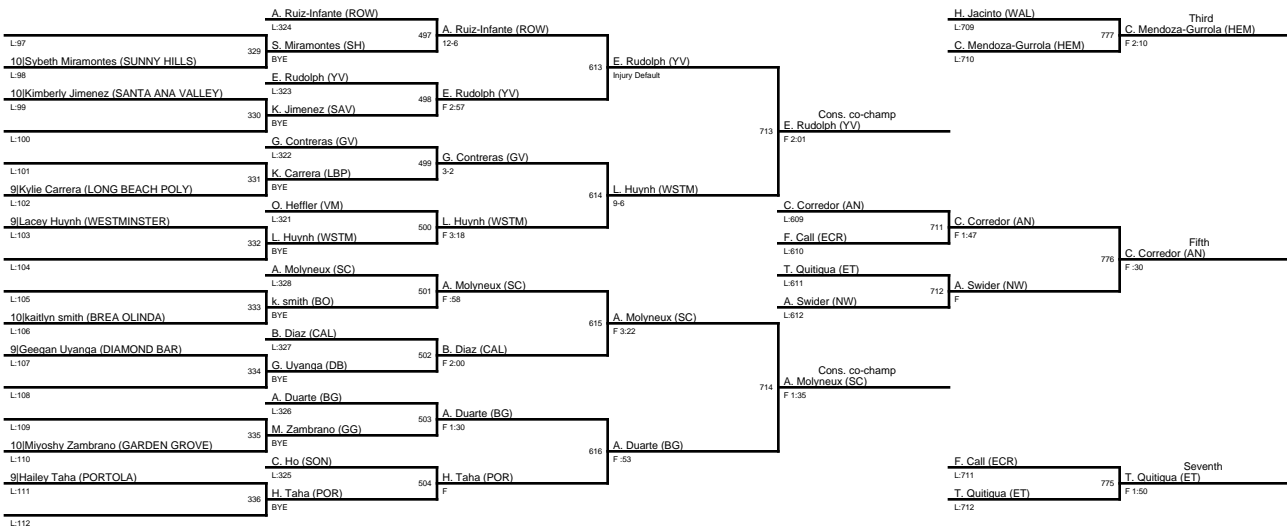

LADY MONARCH INVITATIONAL / 120

LADY MONARCH INVITATIONAL / 125

1. Brianna Ross (SMAR)
2. Eliana Garcia (WAL)
3. Setsianna Kraynak (ABM)
4. Kayla Pablo (CYP)
5. Yolanda Li (DB)
6. Isabella Galindo (PD)
7. Mary Jane O'neil (MAR)
8. Chloe Box (CAN)

LADY MONARCH INVITATIONAL / 130

LADY MONARCH INVITATIONAL / 135

1. Samantha Sachs (GLEN)
2. Ruby dominguez (MC)
3. Marley Nelson (VP)
4. Dalila Preciado (LBP)
5. Isabella Dipippo (TH)
6. Jazmyne Mora (LIN)
7. Mylinh Do (CYP)
8. Kenzie Ehlers (OH)