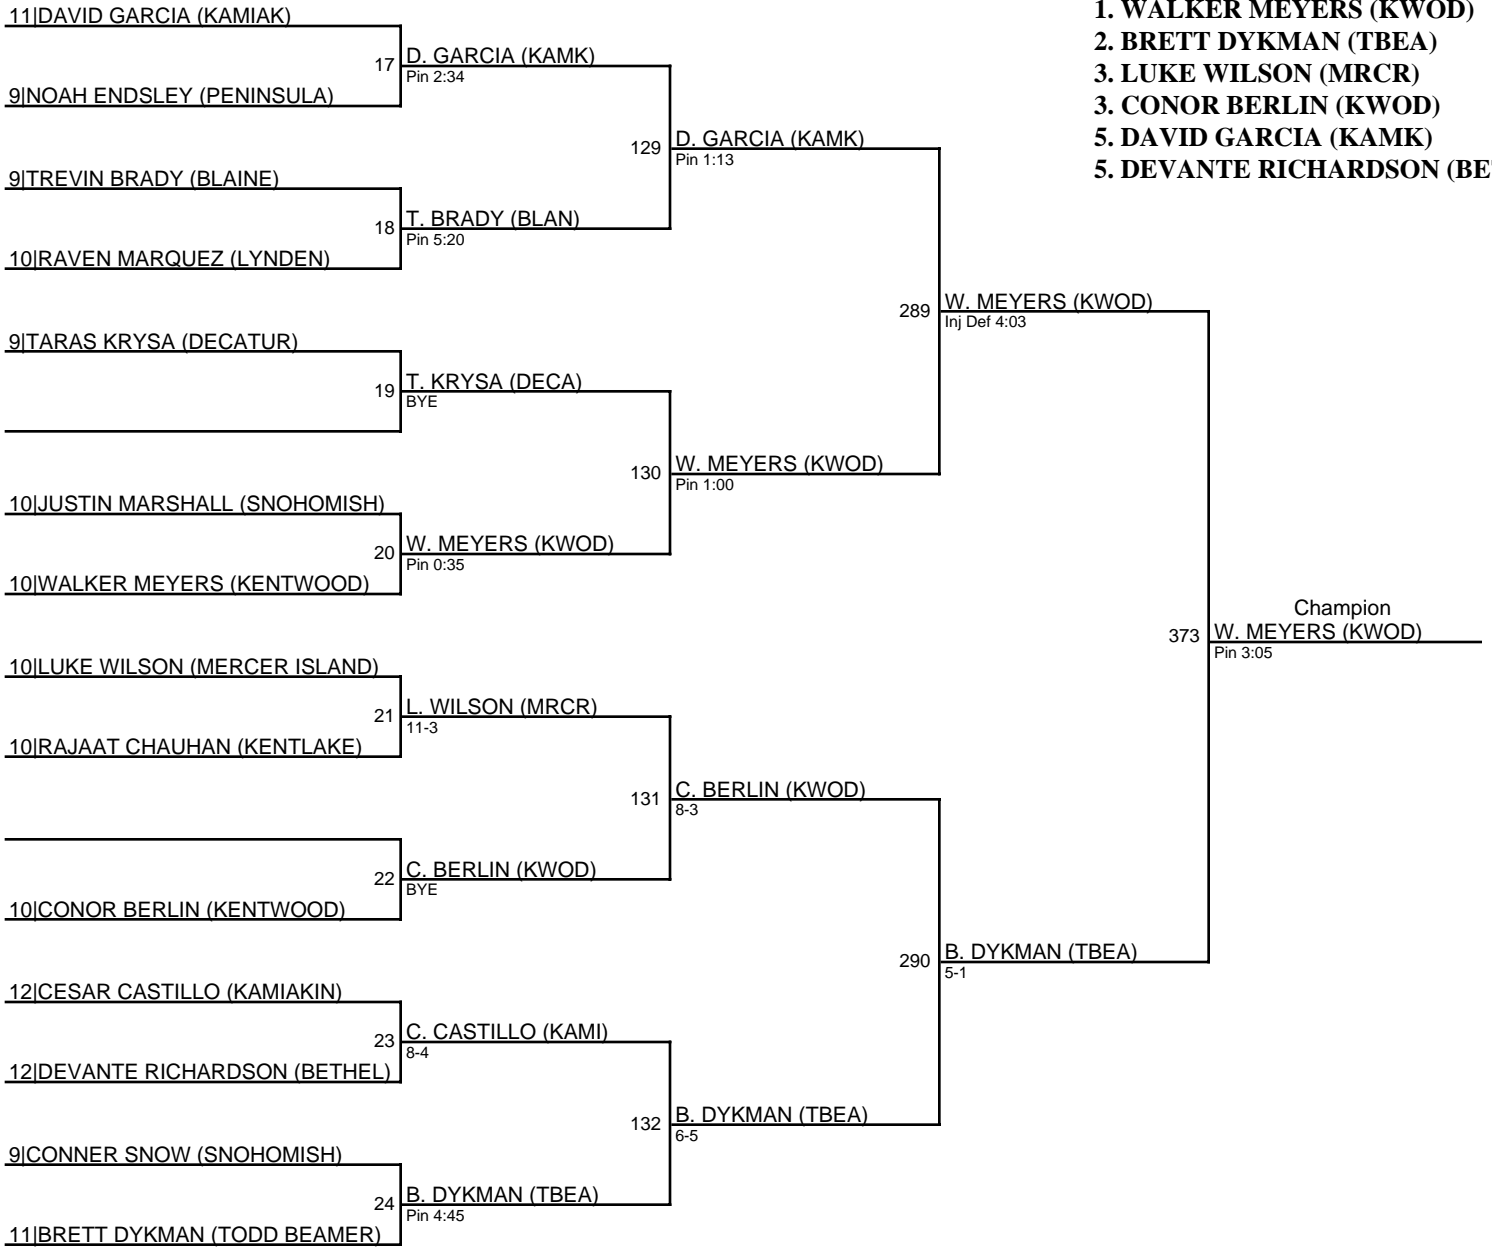

2013 Panther Classic / 120

1. WALKER MEYERS (KWOD)
2. BRETT DYKMAN (TBEA)
3. LUKE WILSON (MRCR)
3. CONOR BERLIN (KWOD)
5. DAVID GARCIA (KAMK)
5. DEVANTE RICHARDSON (BETH)

D. GARCIA (KAMK) L-341

D. RICHARDSON (BETH) L-342

Tie for Fifth