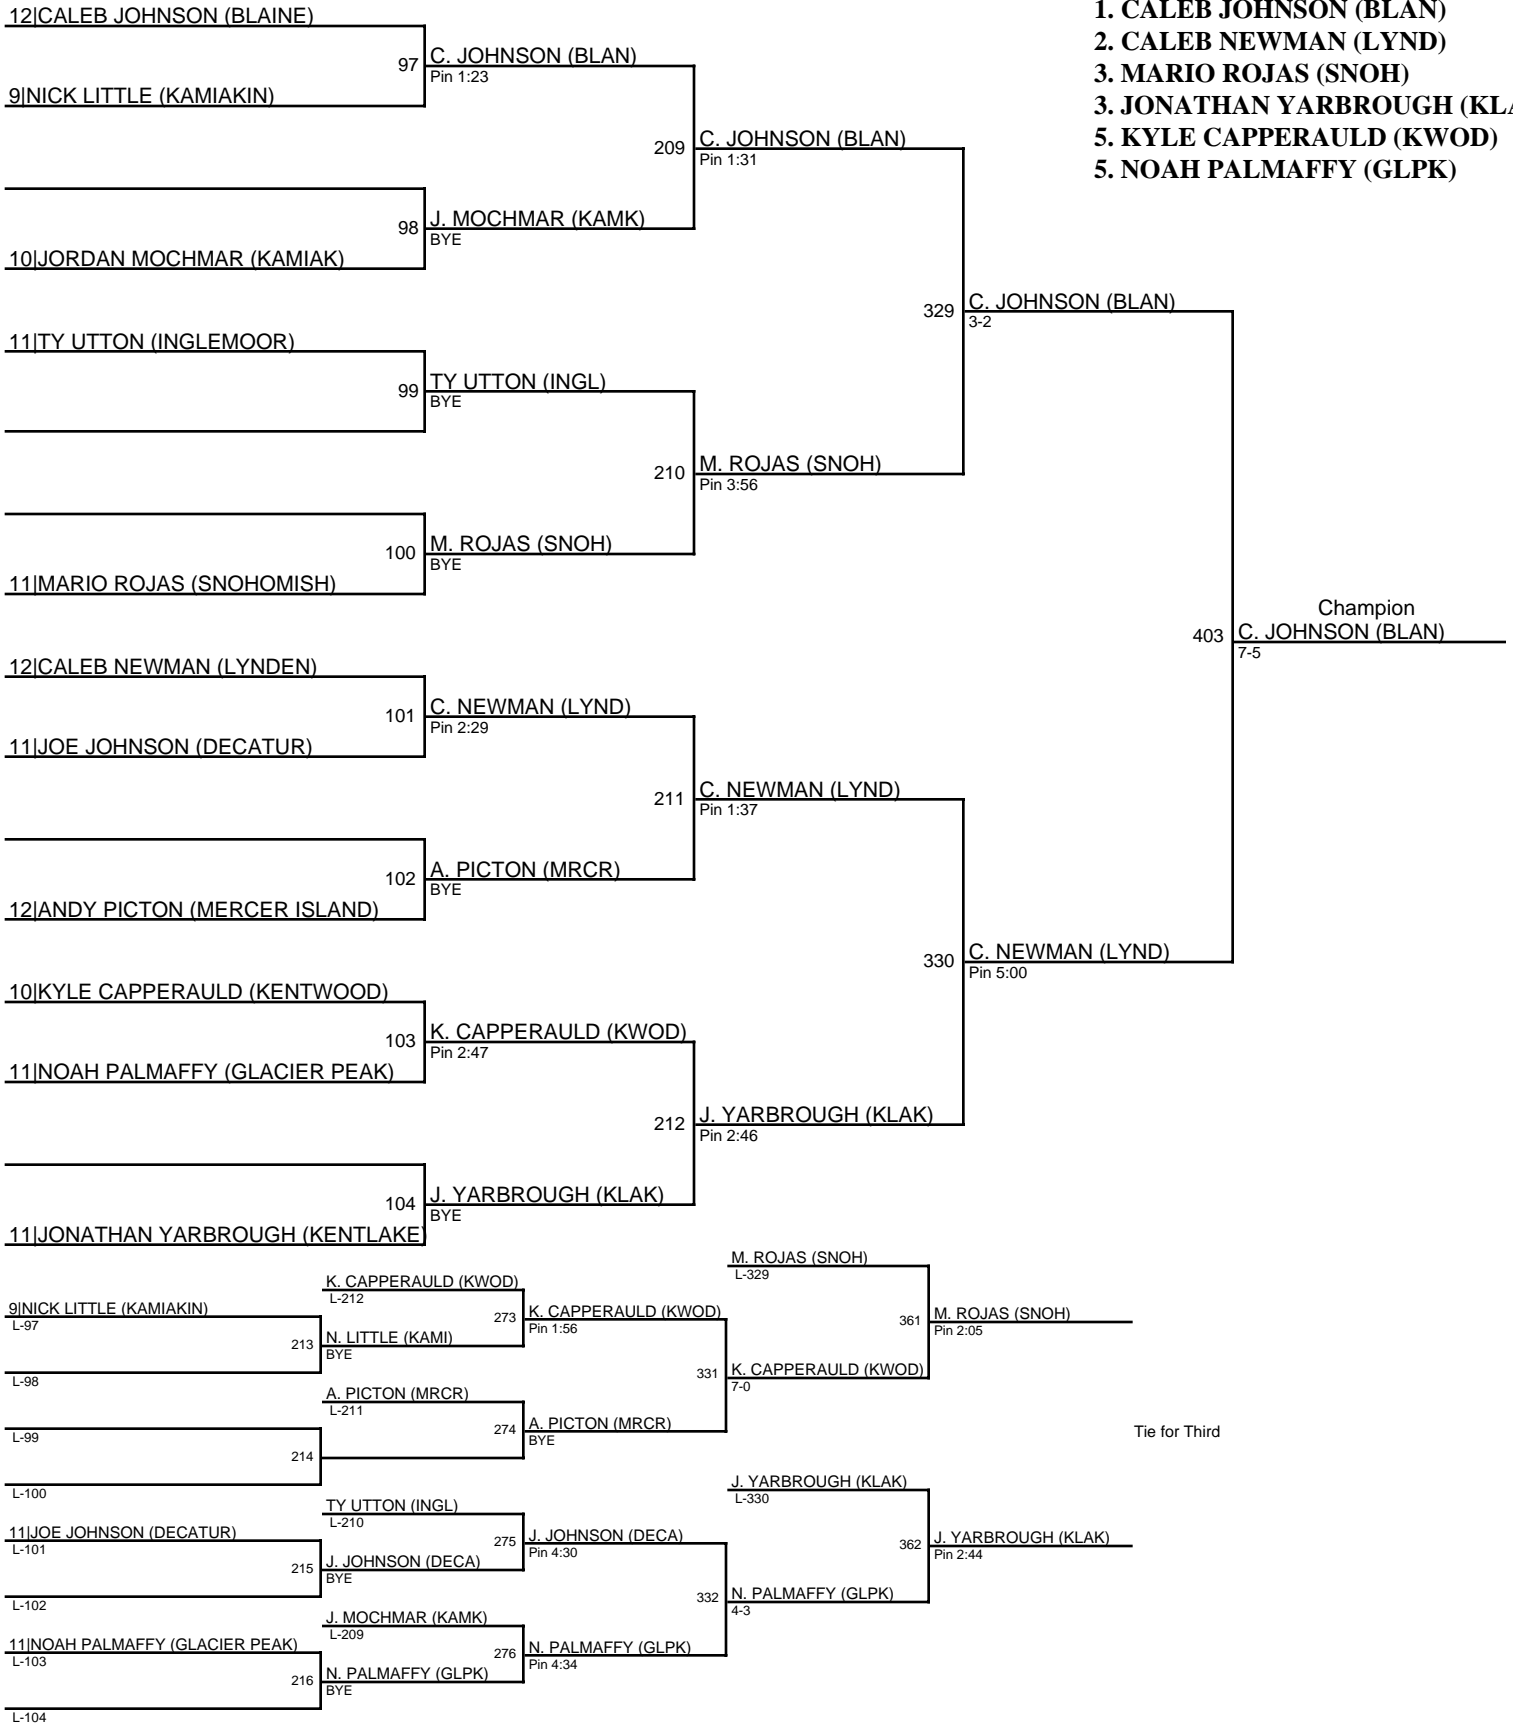

2013 Panther Classic / 220

1. CALEB JOHNSON (BLAN)
2. CALEB NEWMAN (LYND)
3. MARIO ROJAS (SNOH)
3. JONATHAN YARBROUGH (KLAK)
5. KYLE CAPPERAULD (KWOD)
5. NOAH PALMAFFY (GLPK)

K. CAPPERAULD (KWOD)
L-361

Tie for Fifth

N. PALMAFFY (GLPK)
L-362