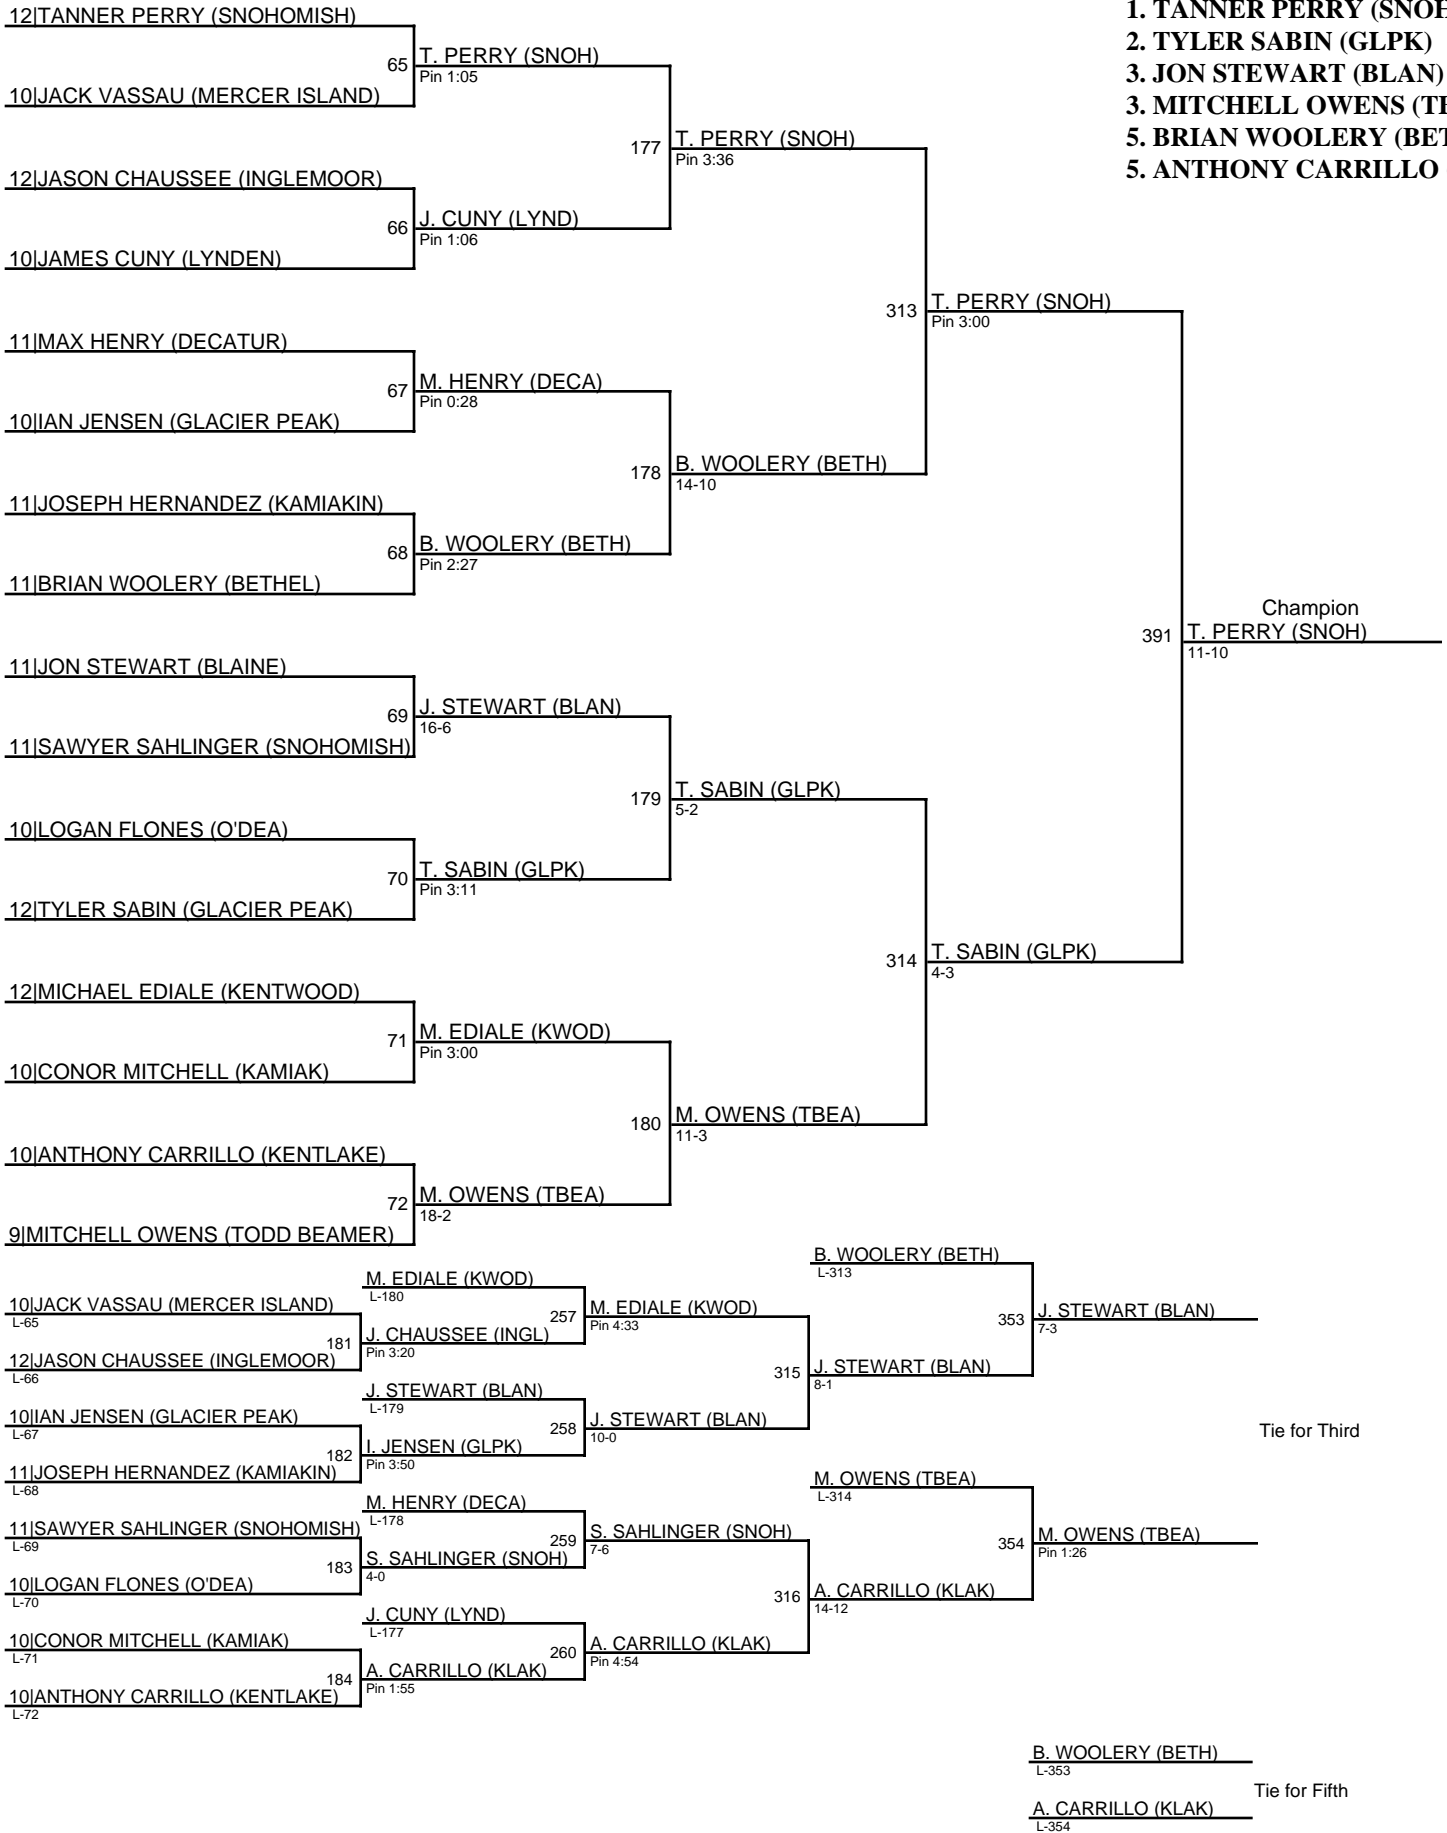

2013 Panther Classic / 160

1. TANNER PERRY (SNOH)
2. TYLER SABIN (GLPK)
3. JON STEWART (BLAN)
3. MITCHELL OWENS (TBEA)
5. BRIAN WOOLERY (BETH)
5. ANTHONY CARRILLO (KLAKE)