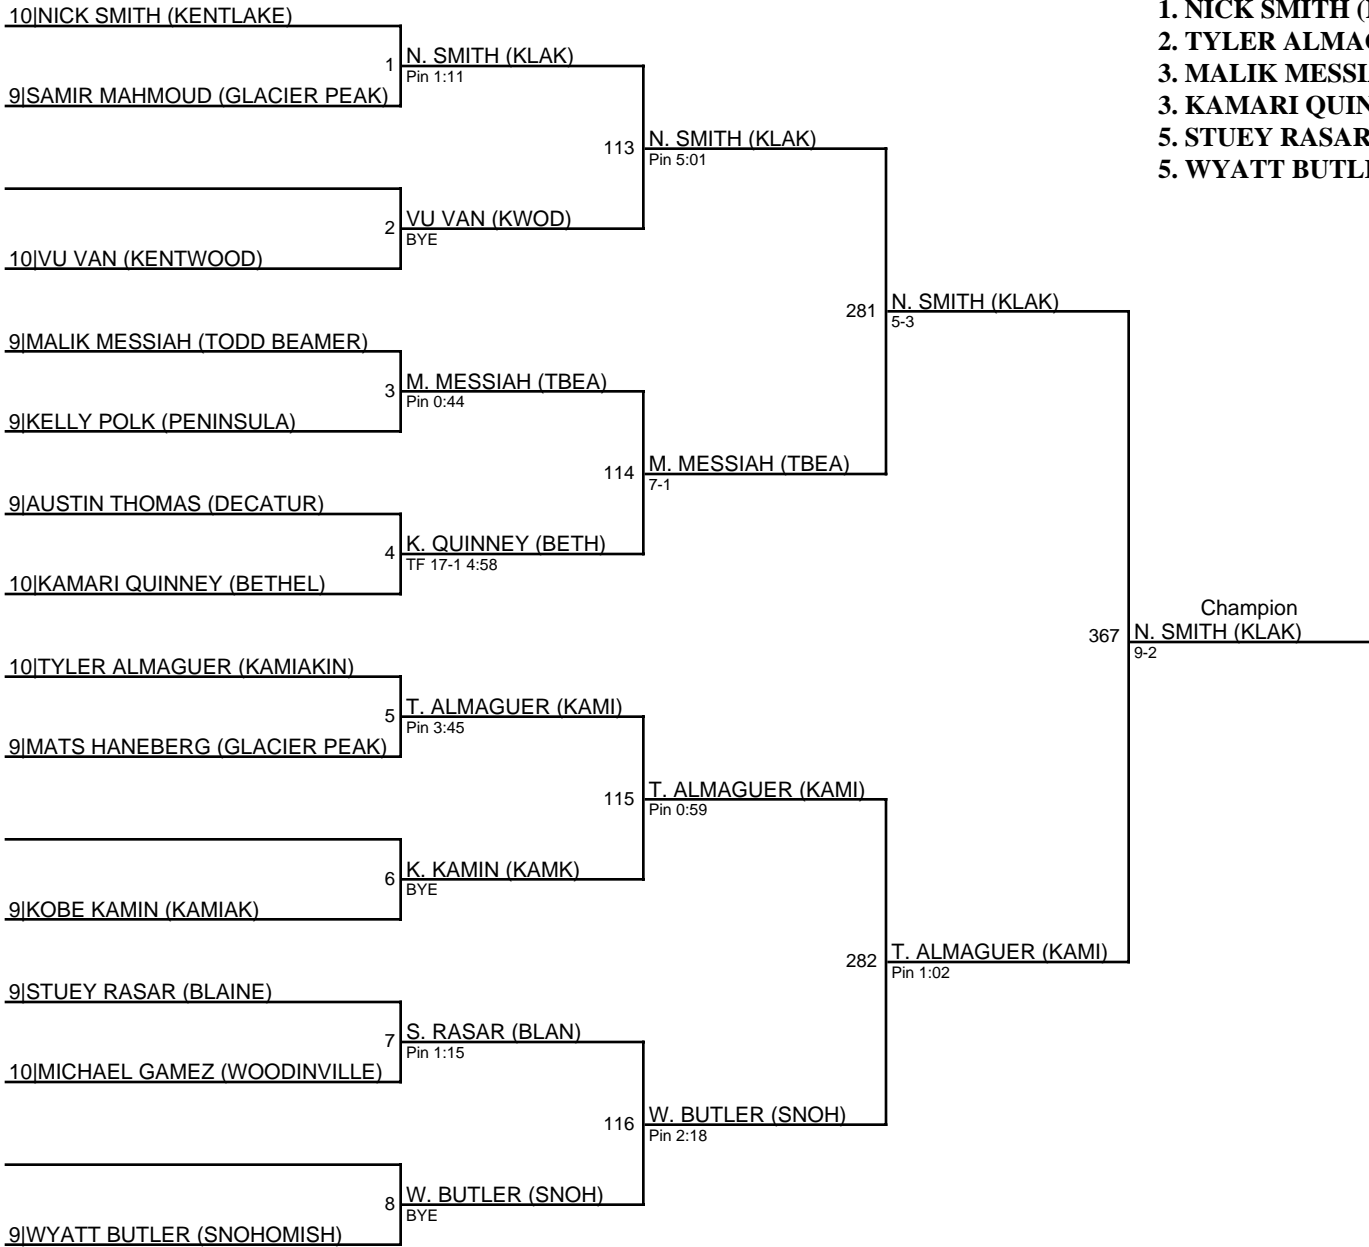

2013 Panther Classic / 106

- 1. NICK SMITH (KLAKE)
- 2. TYLER ALMAGUER (KAMI)
- 3. MALIK MESSIAH (TBEA)
- 3. KAMARI QUINNEY (BETH)
- 5. STUEY RASAR (BLAN)
- 5. WYATT BUTLER (SNOH)

2013 Panther Classic / 113