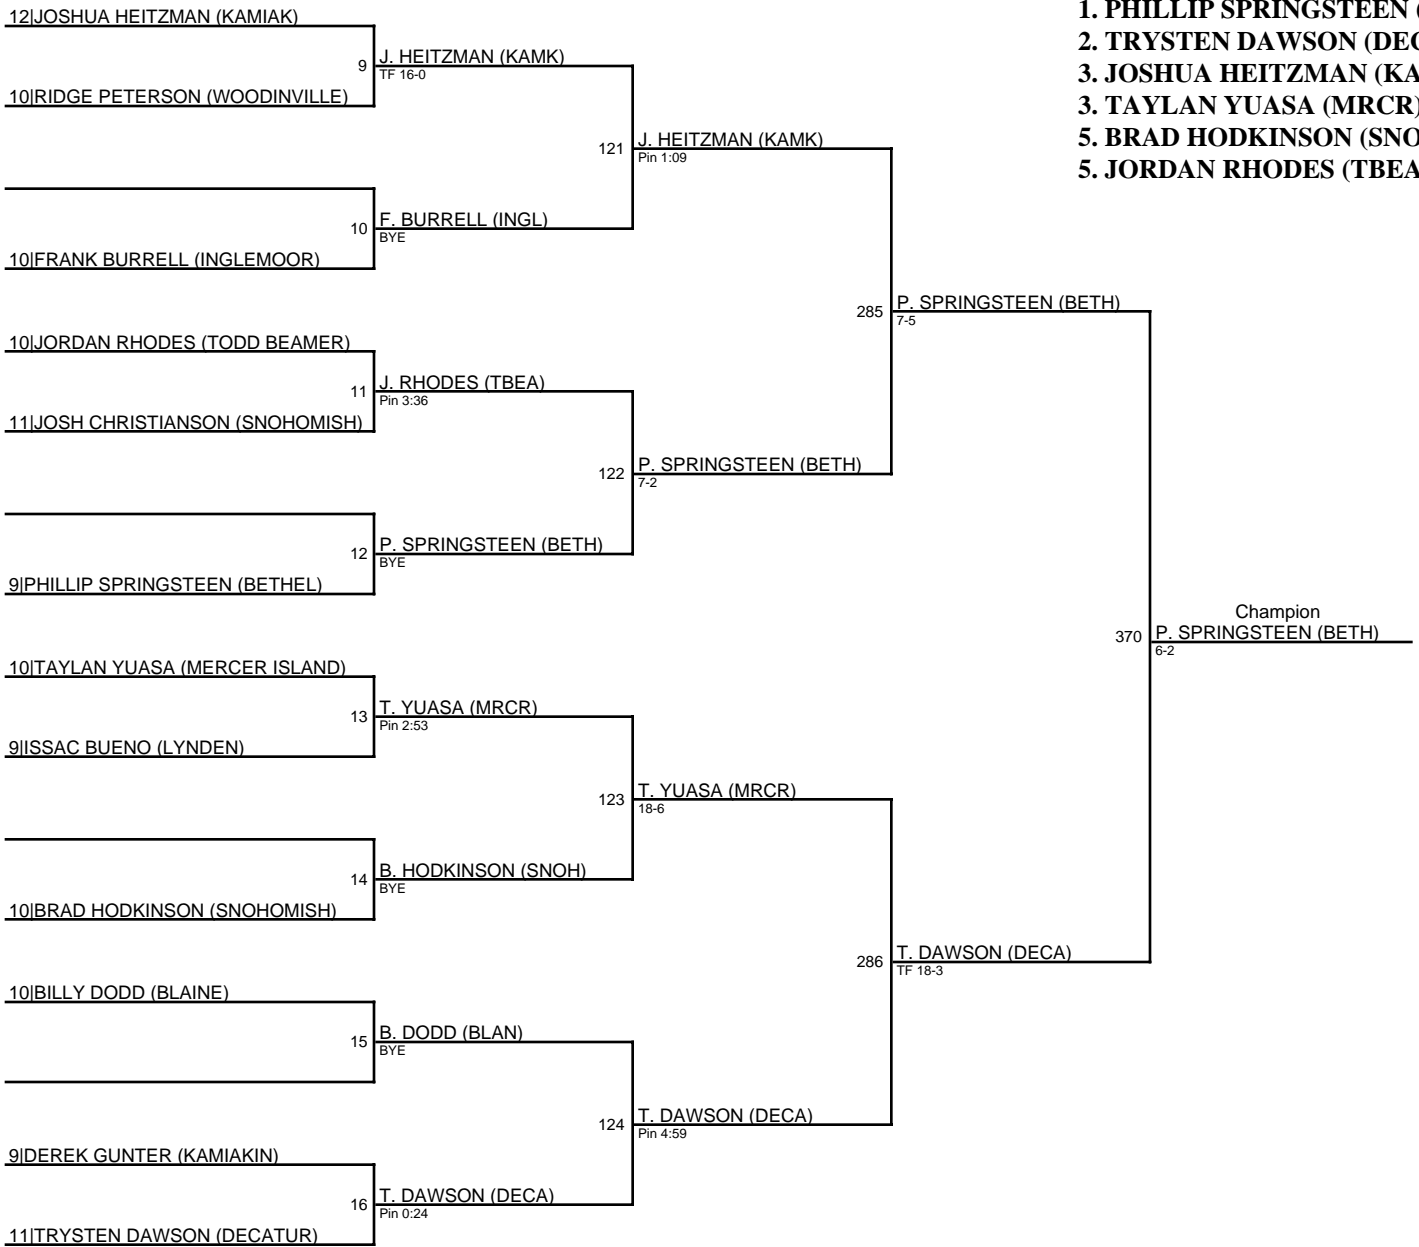

2013 Panther Classic / 113

1. PHILLIP SPRINGSTEEN (BETH)
2. TRYSTEN DAWSON (DECA)
3. JOSHUA HEITZMAN (KAMK)
3. TAYLAN YUASA (MRCR)
5. BRAD HODKINSON (SNOH)
5. JORDAN RHODES (TBEA)

B. HODKINSON (SNOH)
L-339

J. RHODES (TBEA)
L-340

Tie for Fifth