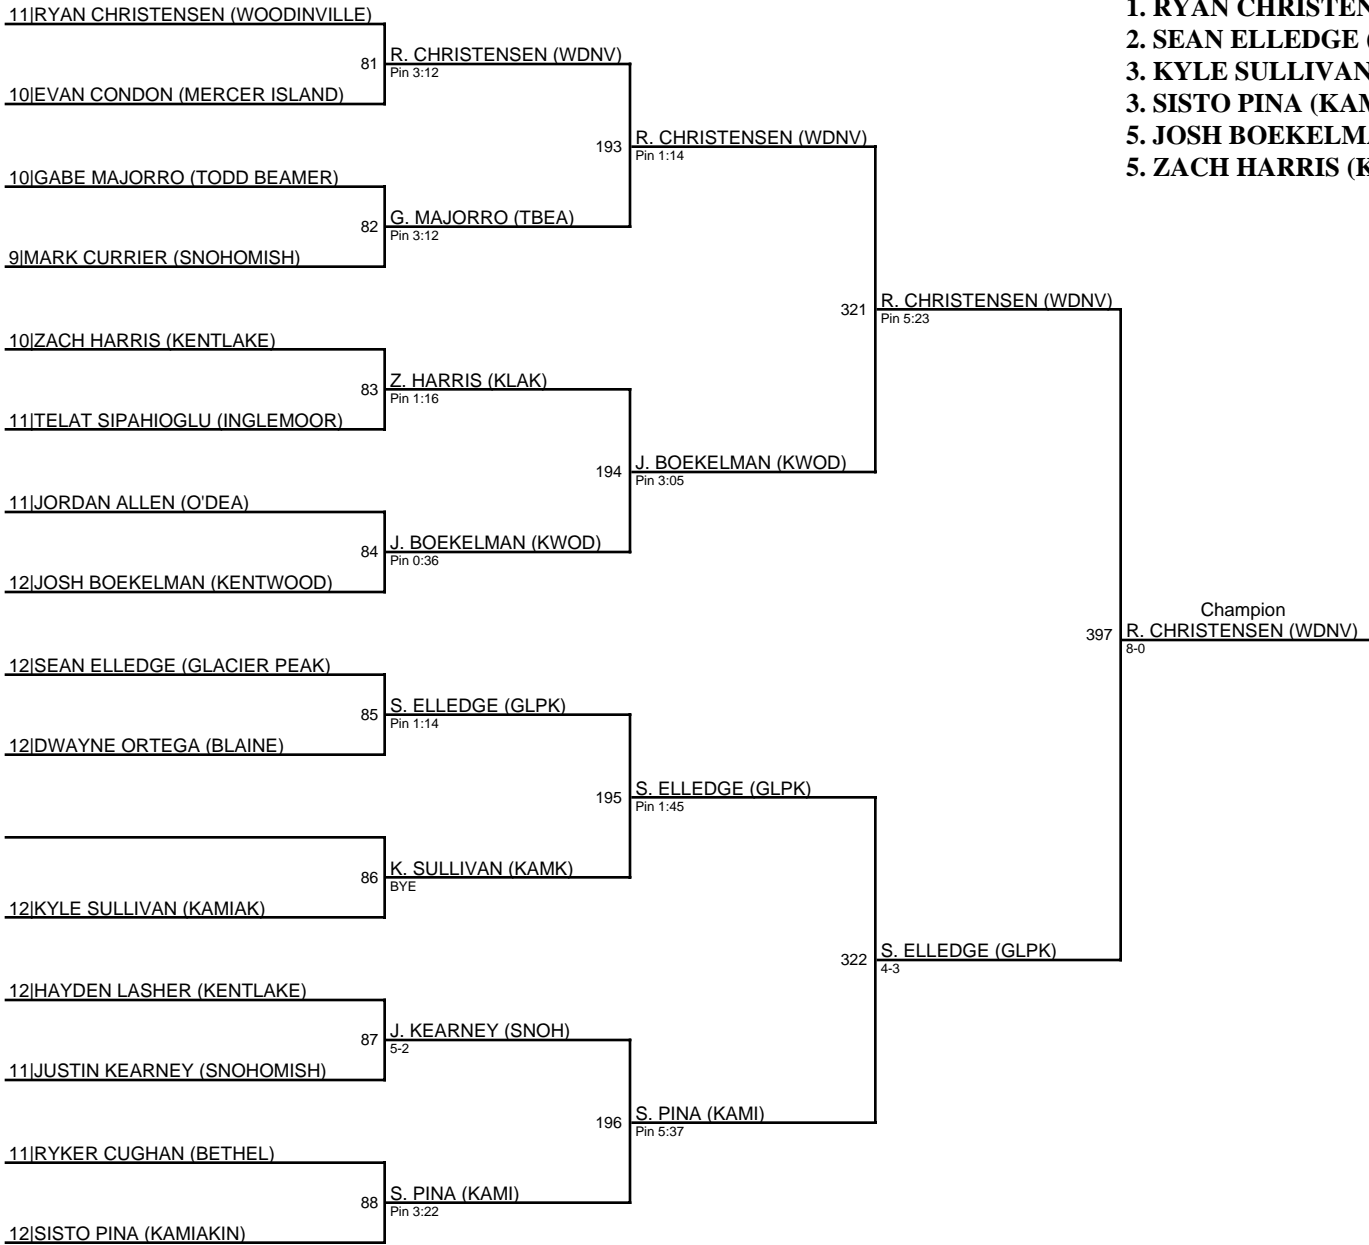

2013 Panther Classic / 182

---

1. **1. RYAN CHRISTENSEN (WdNV)**
2. **2. SEAN ELLEDGE (GLPK)**
3. **3. KYLE SULLIVAN (KAMK)**
4. **3. SISTO PINA (KAMI)**
5. **5. JOSH BOEKELMAN (KWOD)**
6. **5. ZACH HARRIS (KLAKE)**