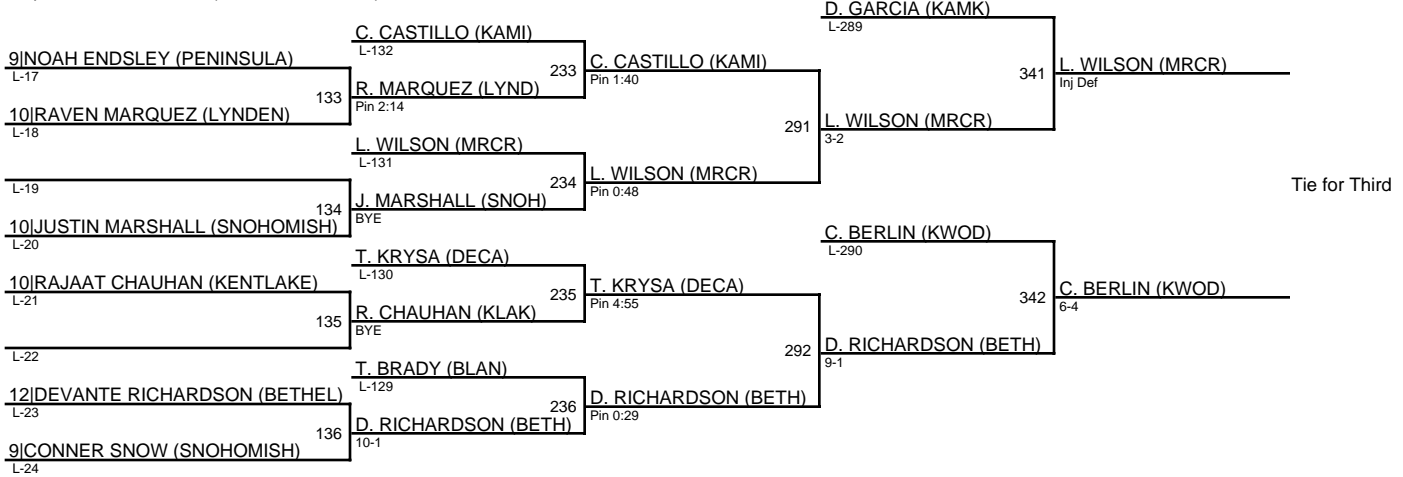

2013 Panther Classic / 120

1. WALKER MEYERS (KWOD)
2. BRETT DYKMAN (TBEA)
3. LUKE WILSON (MRCR)
3. CONOR BERLIN (KWOD)
5. DAVID GARCIA (KAMK)
5. DEVANTE RICHARDSON (BETH)

D. GARCIA (KAMK) L-341

D. RICHARDSON (BETH) L-342

Tie for Fifth