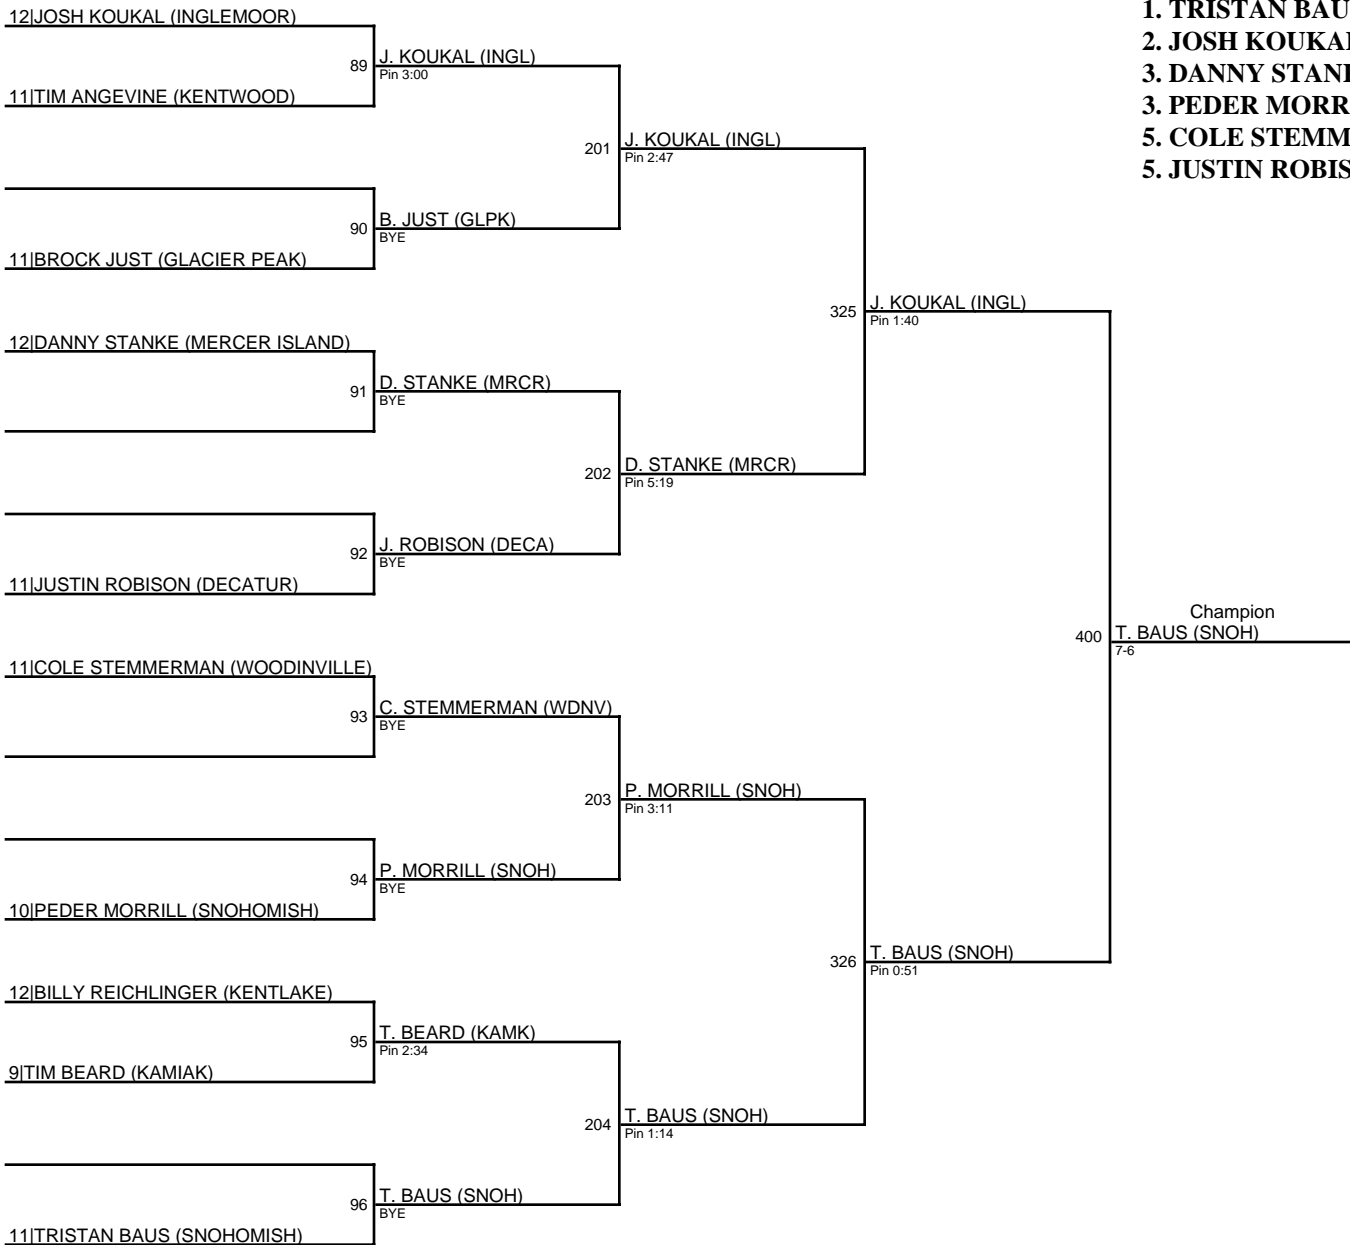

2013 Panther Classic / 195

1. TRISTAN BAUS (SNOH)
2. JOSH KOUKAL (INGL)
3. DANNY STANKE (MRCR)
3. PEDER MORRILL (SNOH)
5. COLE STEMMERMAN (WDNV)
5. JUSTIN ROBISON (DECA)

C. STEMMERMAN (WDNV)
L-359

Tie for Fifth

J. ROBISON (DECA)
L-360