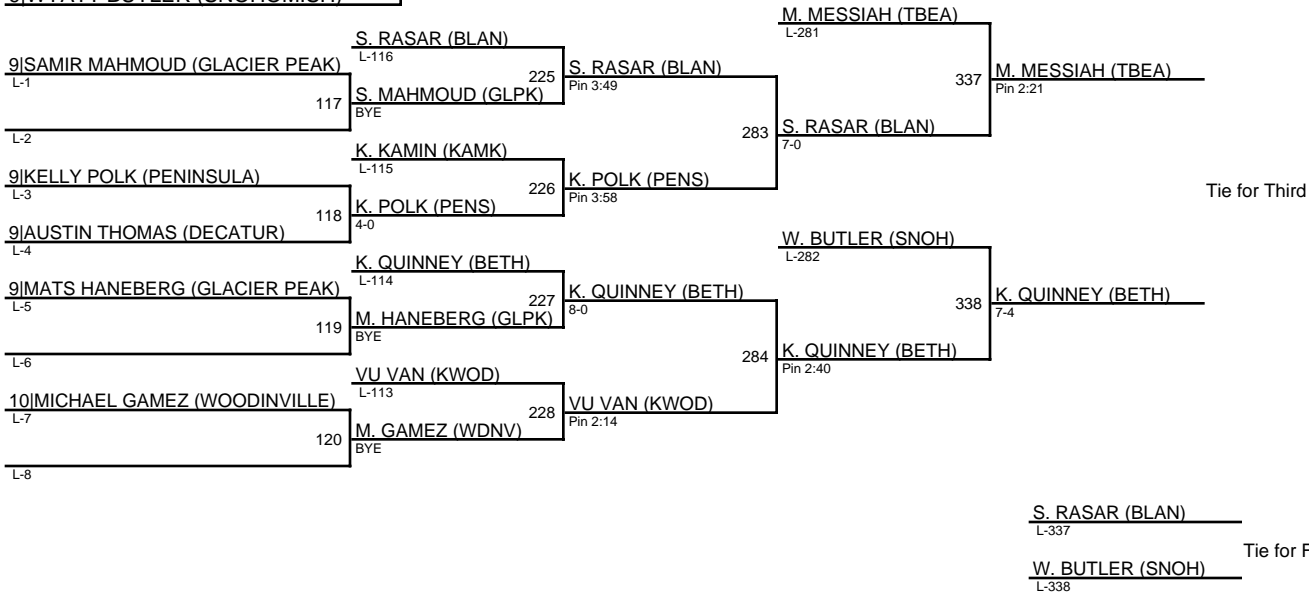

2013 Panther Classic / 106

- 1. NICK SMITH (KLAKE)
- 2. TYLER ALMAGUER (KAMI)
- 3. MALIK MESSIAH (TBEA)
- 3. KAMARI QUINNEY (BETH)
- 5. STUEY RASAR (BLAN)
- 5. WYATT BUTLER (SNOH)

2013 Panther Classic / 113