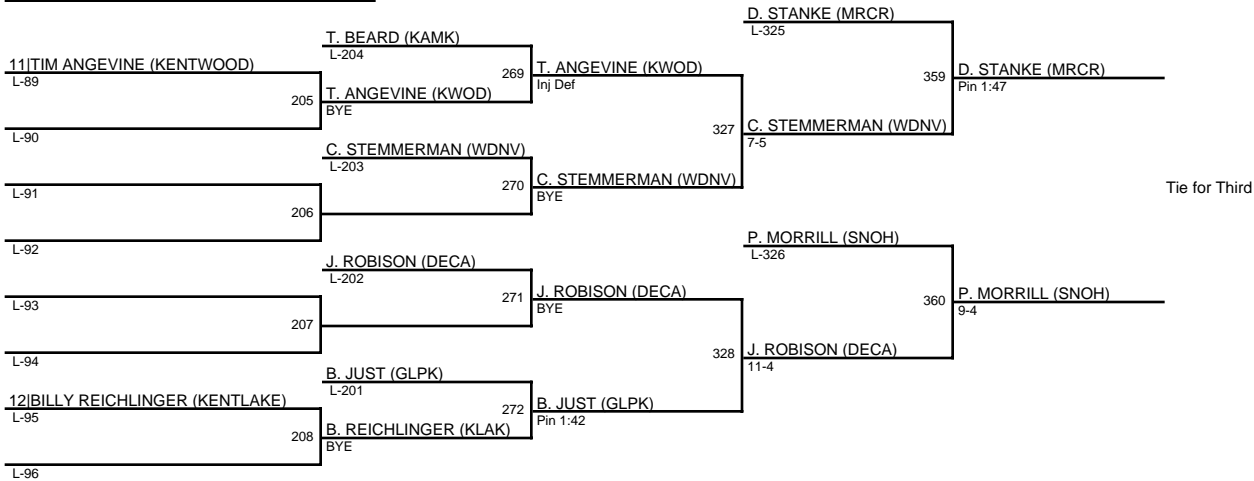

2013 Panther Classic / 195

1. TRISTAN BAUS (SNOH)
2. JOSH KOUKAL (INGL)
3. DANNY STANKE (MRCR)
3. PEDER MORRILL (SNOH)
5. COLE STEMMERMAN (WDNV)
5. JUSTIN ROBISON (DECA)

C. STEMMERMAN (WDNV)
L-359

Tie for Fifth

J. ROBISON (DECA)
L-360