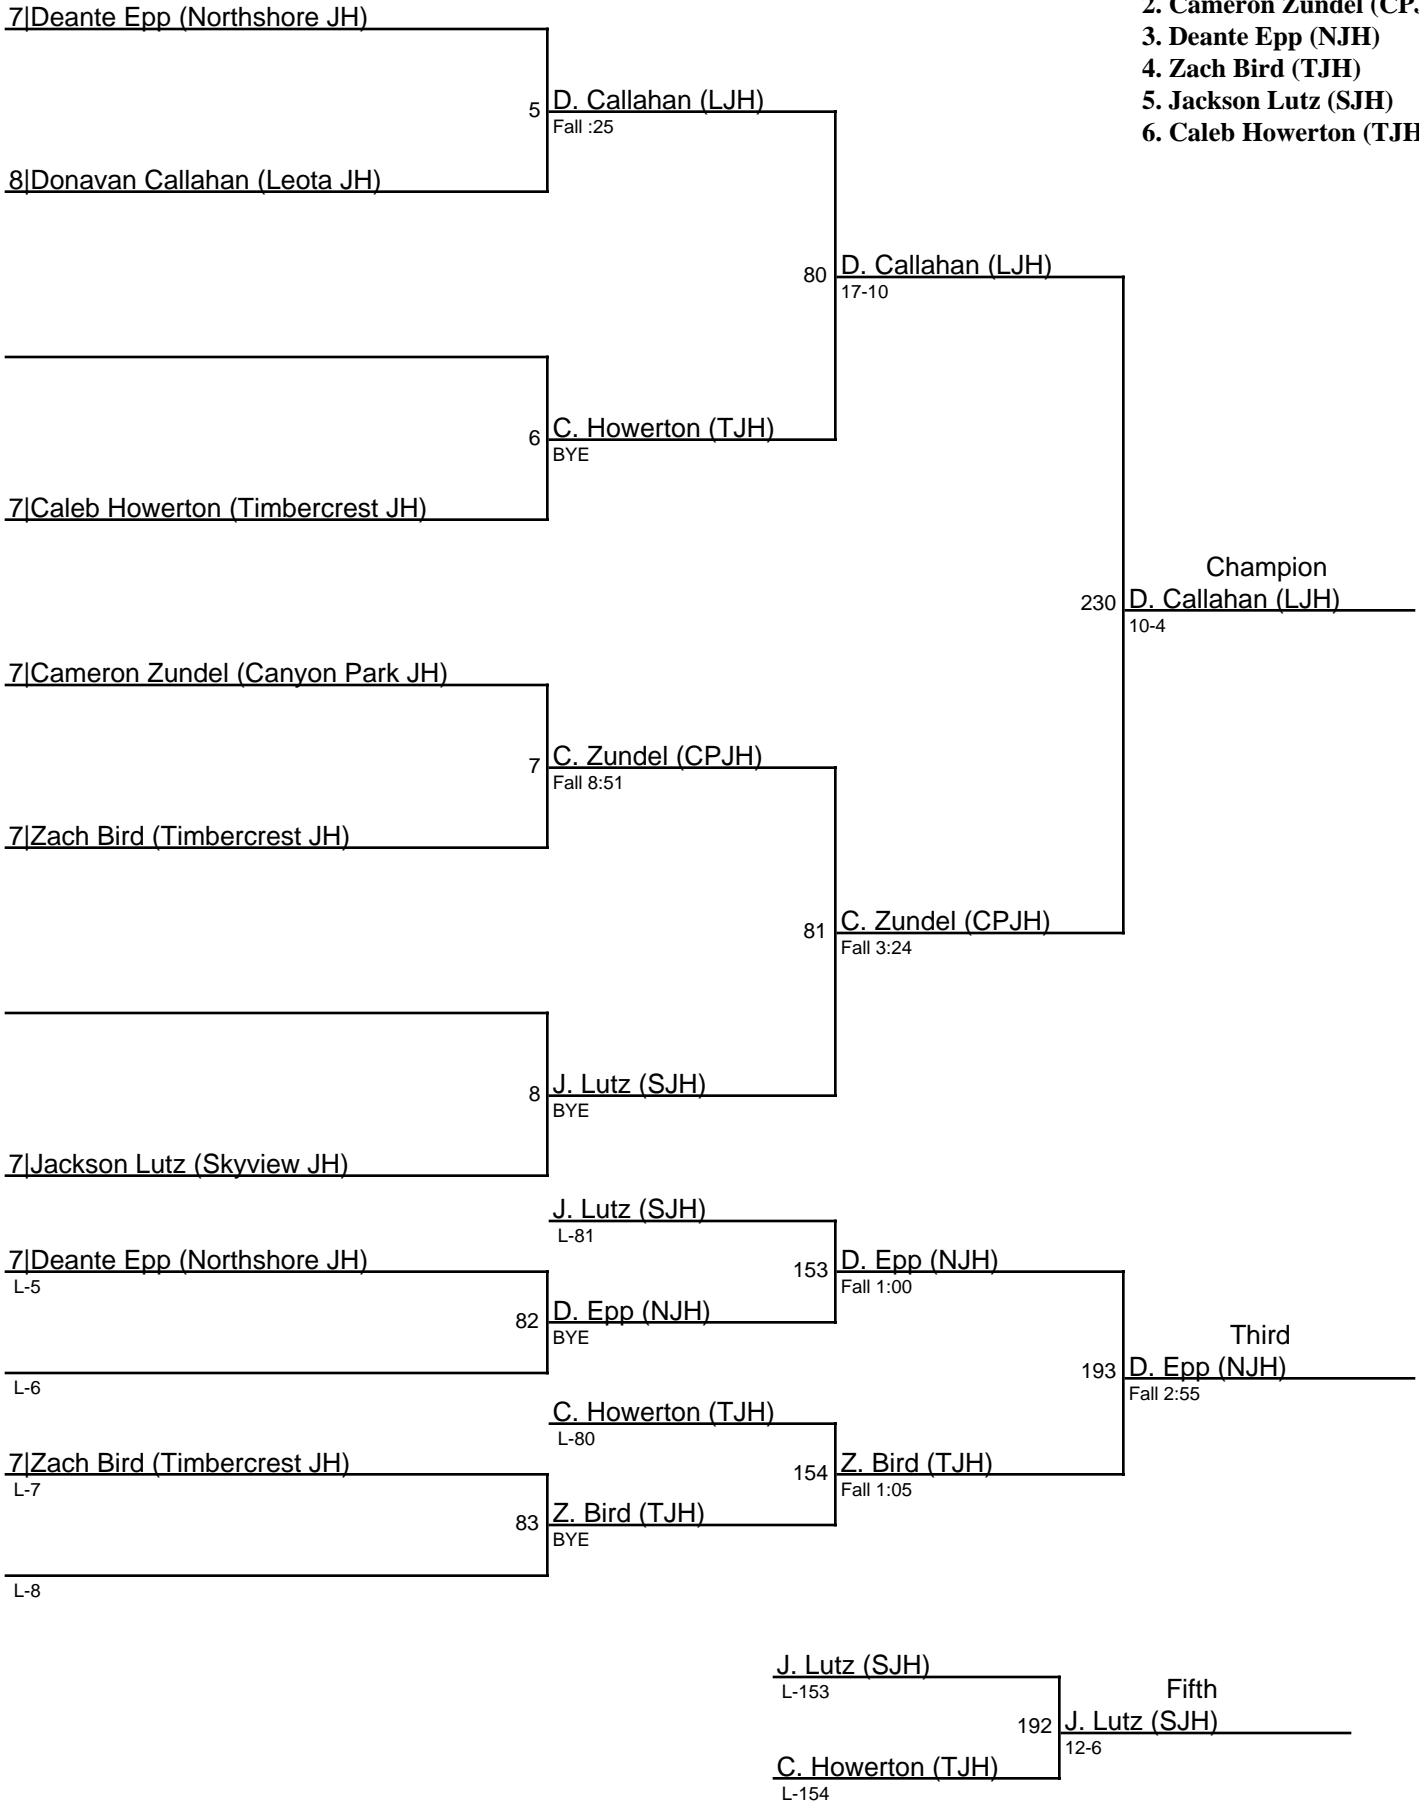

Northshore JH District 2015 / 85

1. **Donavan Callahan (LJH)**
2. **Cameron Zundel (CPJH)**
3. **Deante Epp (NJH)**
4. **Zach Bird (TJH)**
5. **Jackson Lutz (SJH)**
6. **Caleb Howerton (TJH)**