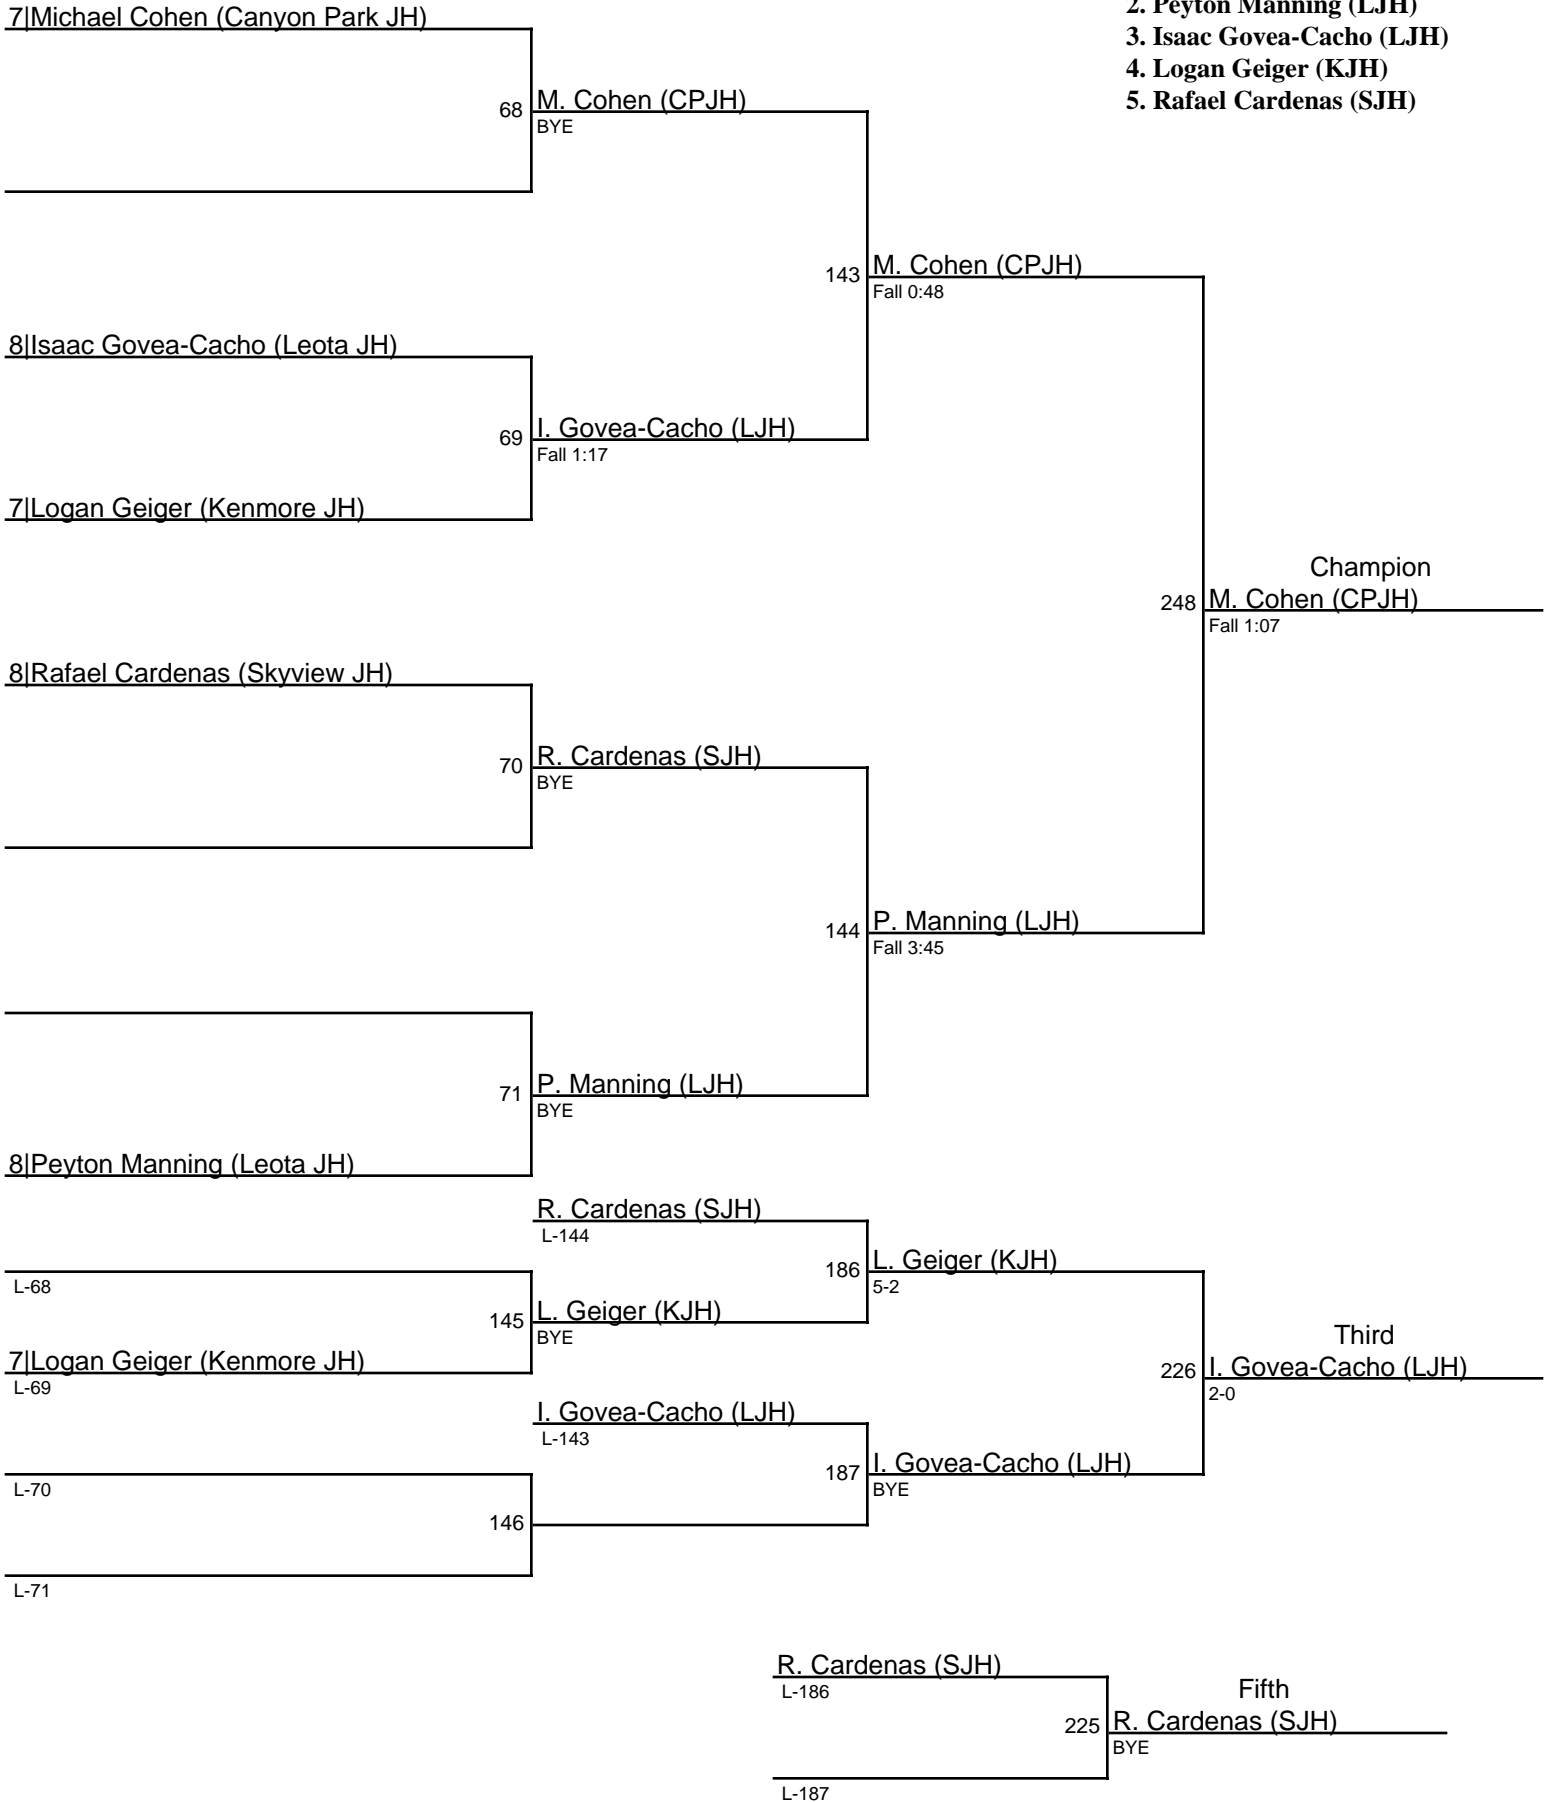

142 B. Costilla (NJH)
BYE

7|Brayden Costilla (Northshore JH)

L-67

H. Farrand (KJH)
L-184

223 **Fifth**
H. Farrand (KJH)
Forfeit

E. Conn (SJH)
L-185

Northshore JH District 2015 / HWT

- 1. Michael Cohen (CPJH)
- 2. Peyton Manning (LJH)
- 3. Isaac Govea-Cacho (LJH)
- 4. Logan Geiger (KJH)
- 5. Rafael Cardenas (SJH)