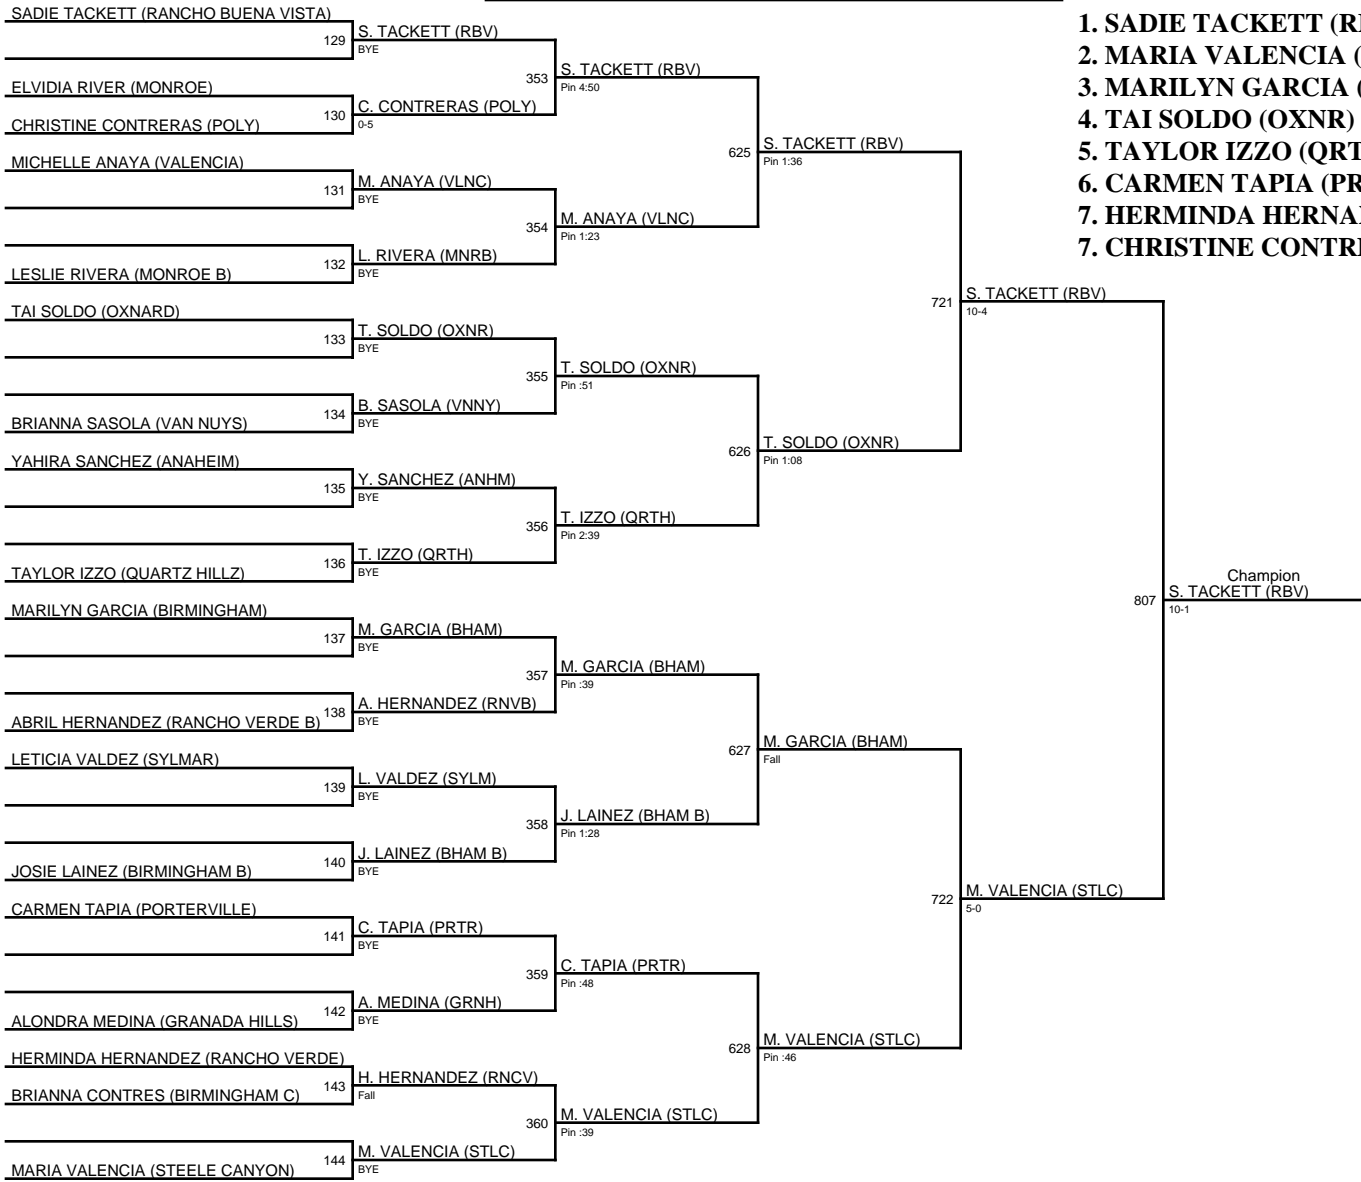

THE BATTLE OF BIRMINGHAM / 143

1. SADIE TACKETT (RBV)
2. MARIA VALENCIA (STLC)
3. MARILYN GARCIA (BHAM)
4. TAI SOLDO (OXNR)
5. TAYLOR IZZO (QRTH)
6. CARMEN TAPIA (PRTR)
7. HERMINDA HERNANDEZ (RNCV)
7. CHRISTINE CONTRERAS (POLY)