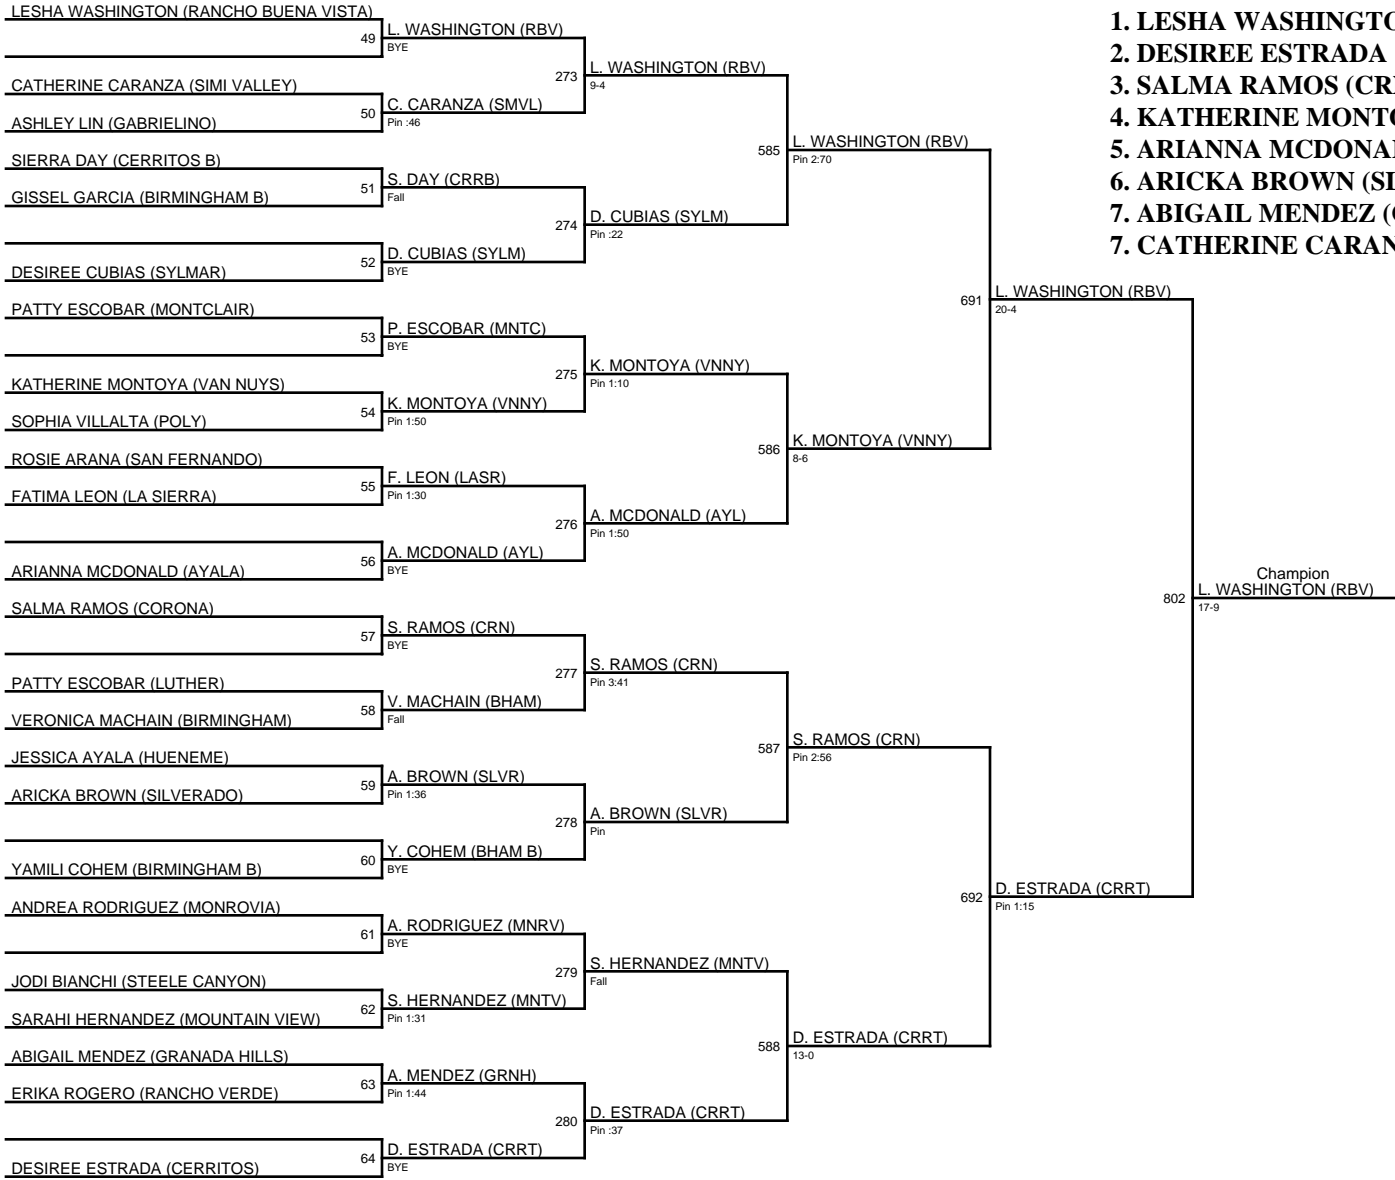

THE BATTLE OF BIRMINGHAM / 101

1. JASLYN AVILA (POLY)
2. MISSY RITCHIE (CRN)
3. JADE MARTIN (QRTH)
4. NATALIE MUNOZ (LASR)
5. AMAIRANI VILLA (NGLS)
6. SOFIA MARTINEZ (AYL)
7. TRINITY OREDINA (RBV)
7. DANIELLE GARCIA (SLVR)

THE BATTLE OF BIRMINGHAM / 106

1. DIANE CUADRAS (BHAM)
2. DHAMAR CHACON (VNNY)
3. MAGDALENA MIRANDA (ESNH)
4. PARIS VALENCIA (SNFR)
5. LESLIE MAGANANA (RBV)
6. CAMILLA ZARAZUA (SYLM)
7. JAZMIN GUTIERREZ (RDGV)
7. JORDYN HURST (EXCP)

THE BATTLE OF BIRMINGHAM / 111

1. LAYLANI ALLEN (CSTL)
2. VALERIE DECASTRO (LASR)
3. SUGEY CEJA (CRN)
4. ALEXIS GARCIA (SLVR)
5. SAMANTHA MARTINEZ (AYLB)
6. MICHELLE CARDENAS (GRNH)
7. CLAUDIA ZIMMERMAN (CLBS)
7. HAILEY TEODORO (AYL)

THE BATTLE OF BIRMINGHAM / 116

1. LESHA WASHINGTON (RBV)
2. DESIREE ESTRADA (CRRT)
3. SALMA RAMOS (CRN)
4. KATHERINE MONTOYA (VNNY)
5. ARIANNA MCDONALD (AYL)
6. ARICKA BROWN (SLVR)
7. ABIGAIL MENDEZ (GRNH)
7. CATHERINE CARANZA (SMVL)