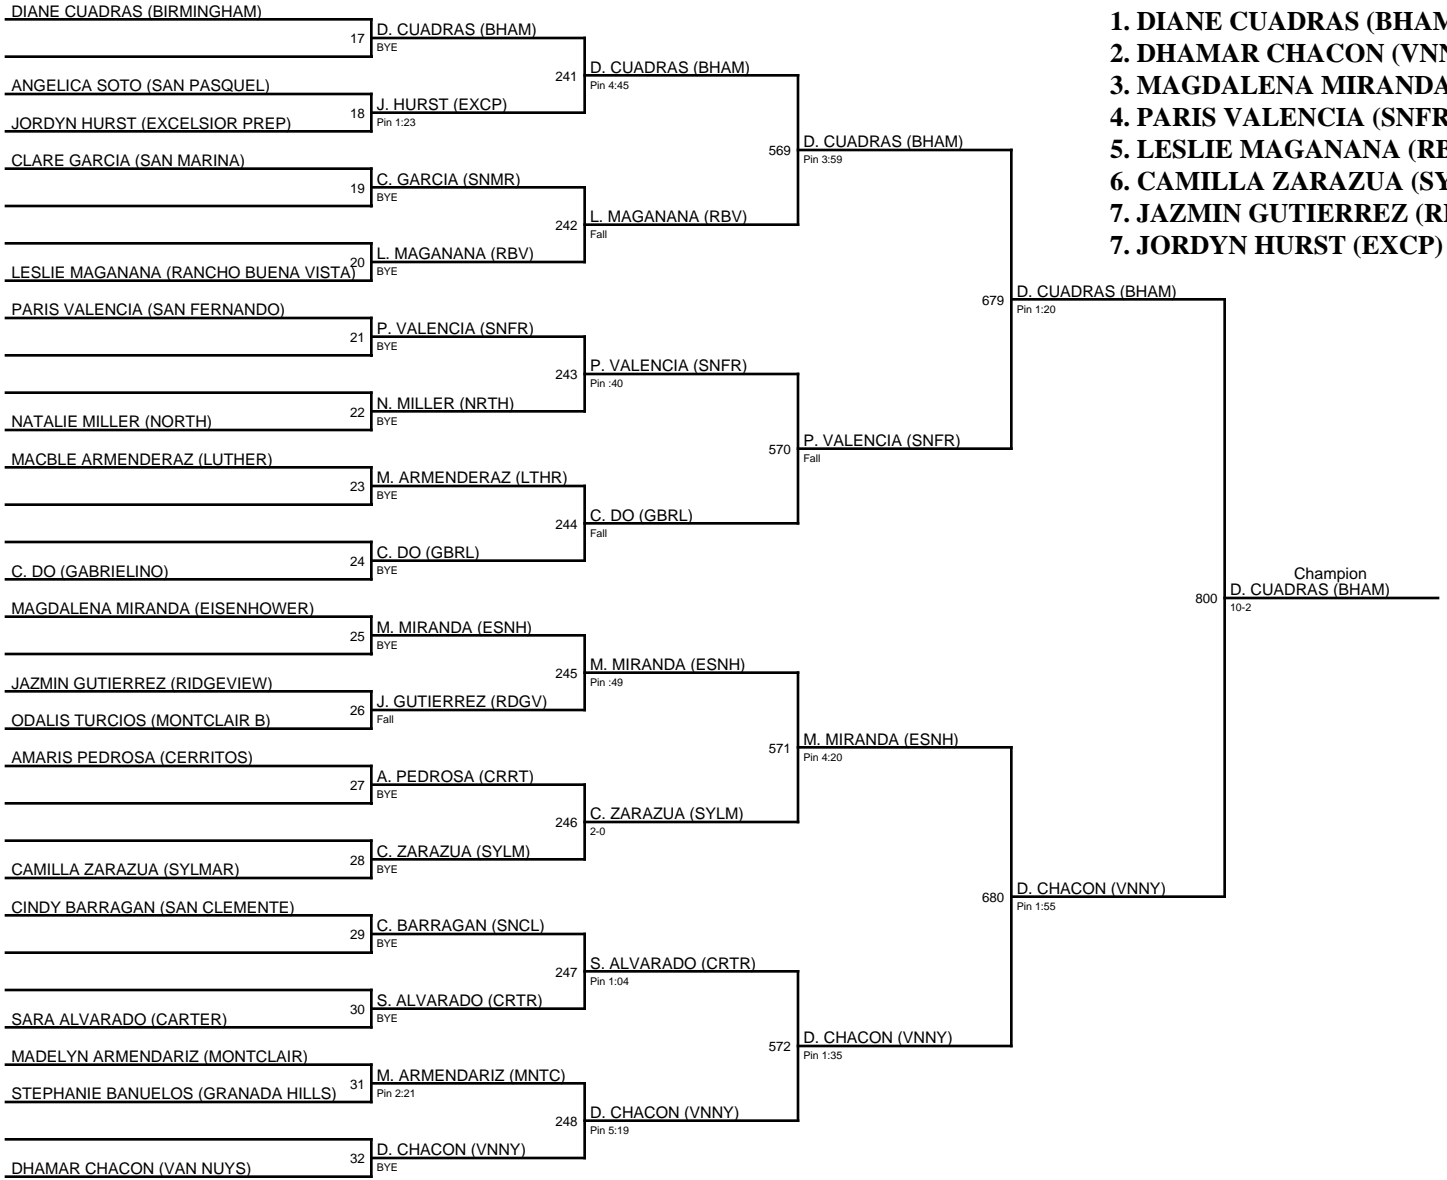

THE BATTLE OF BIRMINGHAM / 101

1. JASLYN AVILA (POLY)
2. MISSY RITCHIE (CRN)
3. JADE MARTIN (QRTH)
4. NATALIE MUNOZ (LASR)
5. AMAIRANI VILLA (NGLS)
6. SOFIA MARTINEZ (AYL)
7. TRINITY OREDINA (RBV)
7. DANIELLE GARCIA (SLVR)

THE BATTLE OF BIRMINGHAM / 106

1. DIANE CUADRAS (BHAM)
2. DHAMAR CHACON (VNNY)
3. MAGDALENA MIRANDA (ESNH)
4. PARIS VALENCIA (SNFR)
5. LESLIE MAGANANA (RBV)
6. CAMILLA ZARAZUA (SYLM)
7. JAZMIN GUTIERREZ (RDGV)
7. JORDYN HURST (EXCP)

THE BATTLE OF BIRMINGHAM / 111

1. LAYLANI ALLEN (CSTL)
2. VALERIE DECASTRO (LASR)
3. SUGEY CEJA (CRN)
4. ALEXIS GARCIA (SLVR)
5. SAMANTHA MARTINEZ (AYLB)
6. MICHELLE CARDENAS (GRNH)
7. CLAUDIA ZIMMERMAN (CLBS)
7. HAILEY TEODORO (AYL)