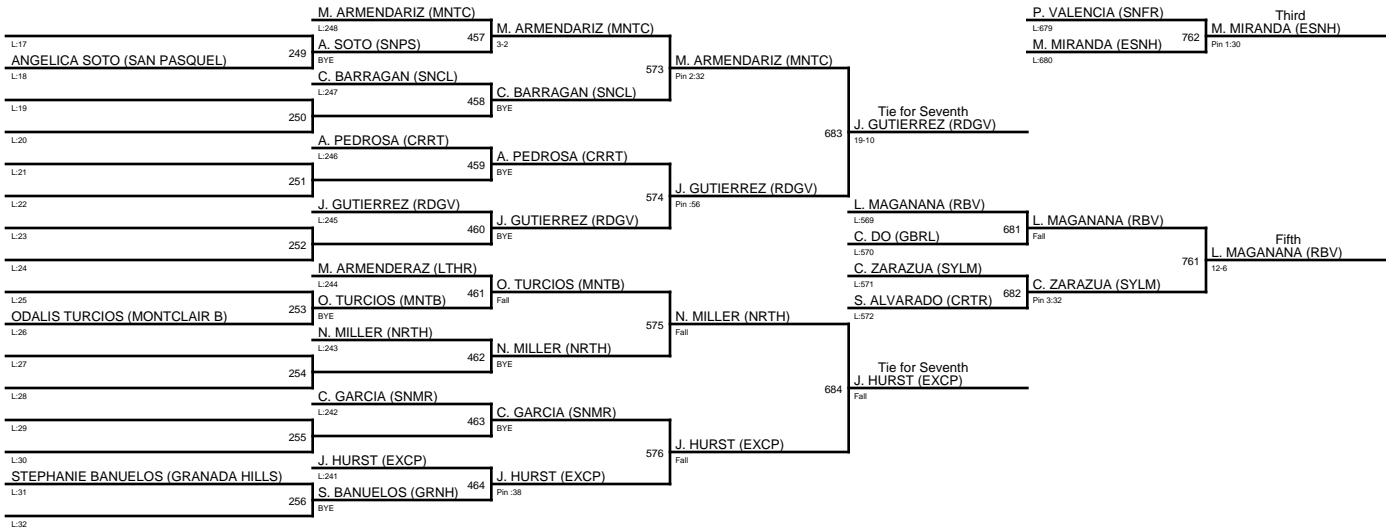

THE BATTLE OF BIRMINGHAM / 101

1. JASLYN AVILA (POLY)
2. MISSY RITCHIE (CRN)
3. JADE MARTIN (QRTH)
4. NATALIE MUNOZ (LASR)
5. AMAIRANI VILLA (NGLS)
6. SOFIA MARTINEZ (AYL)
7. TRINITY OREDINA (RBV)
7. DANIELLE GARCIA (SLVR)

THE BATTLE OF BIRMINGHAM / 106

1. DIANE CUADRAS (BHAM)
2. DHAMAR CHACON (VNNY)
3. MAGDALENA MIRANDA (ESNH)
4. PARIS VALENCIA (SNFR)
5. LESLIE MAGANANA (RBV)
6. CAMILLA ZARAZUA (SYLM)
7. JAZMIN GUTIERREZ (RDGV)
7. JORDYN HURST (EXCP)

THE BATTLE OF BIRMINGHAM / 111

1. LAYLANI ALLEN (CSTL)
2. VALERIE DECASTRO (LASR)
3. SUGEY CEJA (CRN)
4. ALEXIS GARCIA (SLVR)
5. SAMANTHA MARTINEZ (AYLB)
6. MICHELLE CARDENAS (GRNH)
7. CLAUDIA ZIMMERMAN (CLBS)
7. HAILEY TEODORO (AYL)