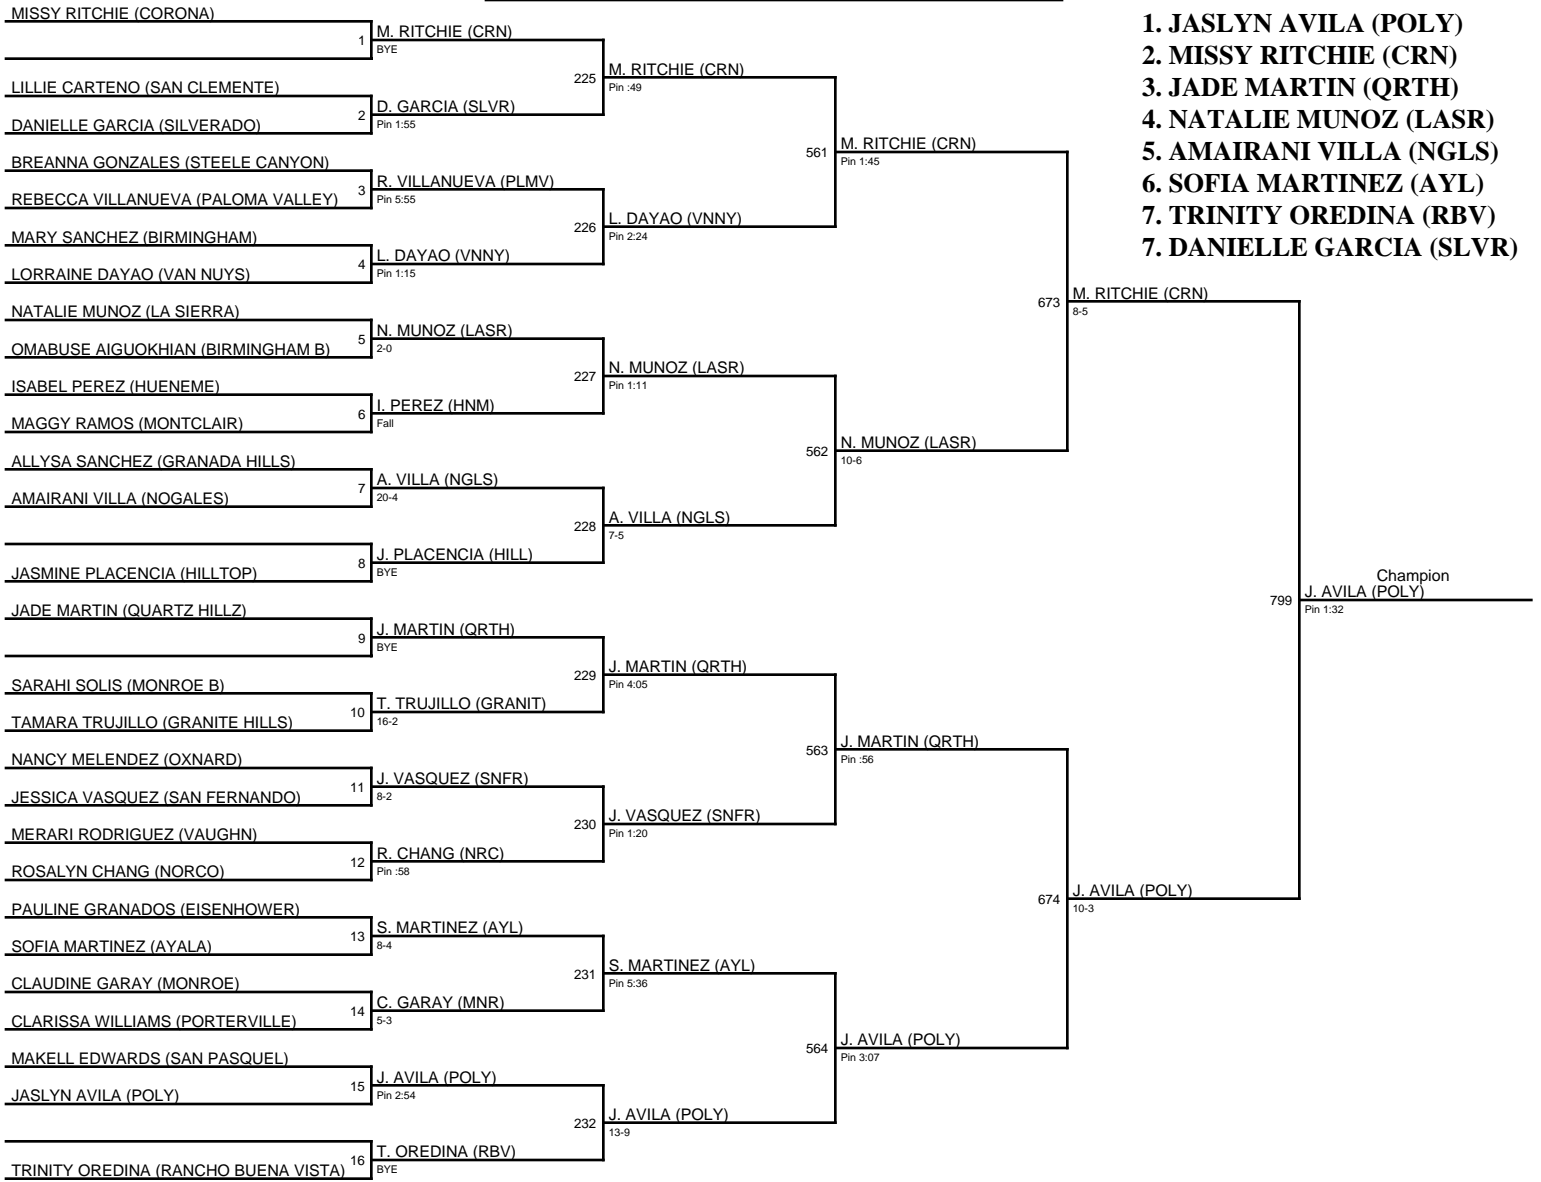

THE BATTLE OF BIRMINGHAM / 101

1. JASLYN AVILA (POLY)
2. MISSY RITCHIE (CRN)
3. JADE MARTIN (QRTH)
4. NATALIE MUNOZ (LASR)
5. AMAIRANI VILLA (NGLS)
6. SOFIA MARTINEZ (AYL)
7. TRINITY OREDINA (RBV)
7. DANIELLE GARCIA (SLVR)

THE BATTLE OF BIRMINGHAM / 106

1. DIANE CUADRAS (BHAM)
2. DHAMAR CHACON (VNNY)
3. MAGDALENA MIRANDA (ESNH)
4. PARIS VALENCIA (SNFR)
5. LESLIE MAGANANA (RBV)
6. CAMILLA ZARAZUA (SYLM)
7. JAZMIN GUTIERREZ (RDGV)
7. JORDYN HURST (EXCP)

THE BATTLE OF BIRMINGHAM / 111

1. LAYLANI ALLEN (CSTL)
2. VALERIE DECASTRO (LASR)
3. SUGEY CEJA (CRN)
4. ALEXIS GARCIA (SLVR)
5. SAMANTHA MARTINEZ (AYLB)
6. MICHELLE CARDENAS (GRNH)
7. CLAUDIA ZIMMERMAN (CLBS)
7. HAILEY TEODORO (AYL)