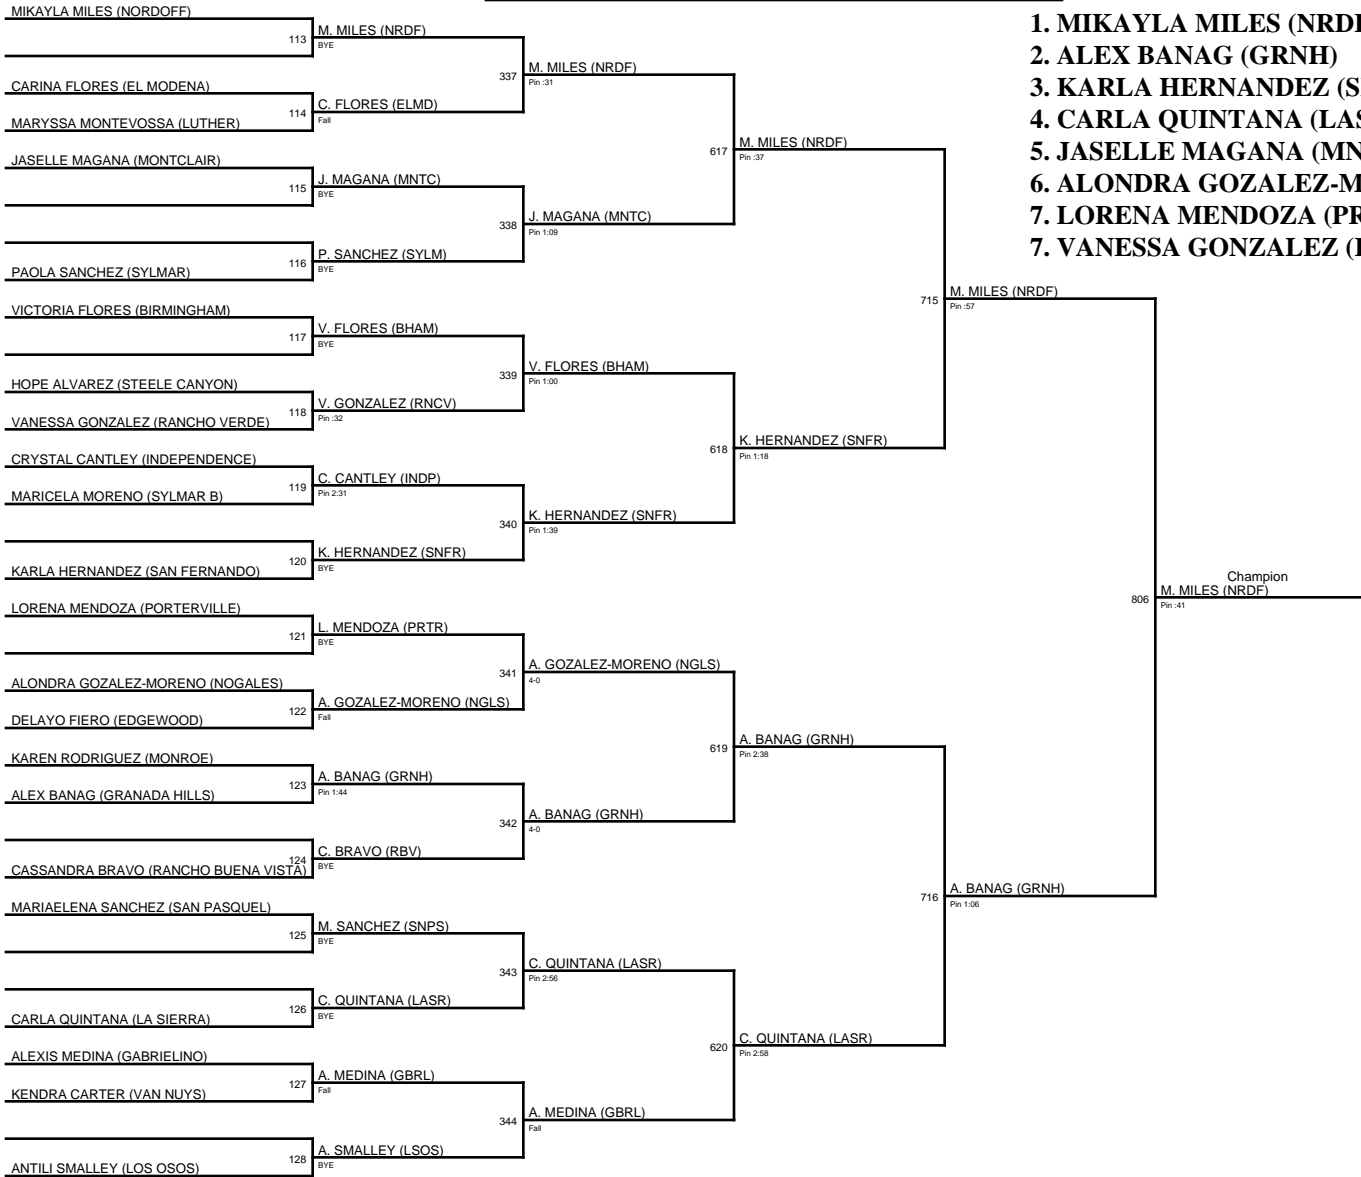

THE BATTLE OF BIRMINGHAM / 137

1. MIKAYLA MILES (NRDF)
2. ALEX BANAG (GRNH)
3. KARLA HERNANDEZ (SNFR)
4. CARLA QUINTANA (LASR)
5. JASELLE MAGANA (MNTC)
6. ALONDRA GOZALEZ-MORENO (NGLS)
7. LORENA MENDOZA (PRTR)
7. VANESSA GONZALEZ (RNCV)