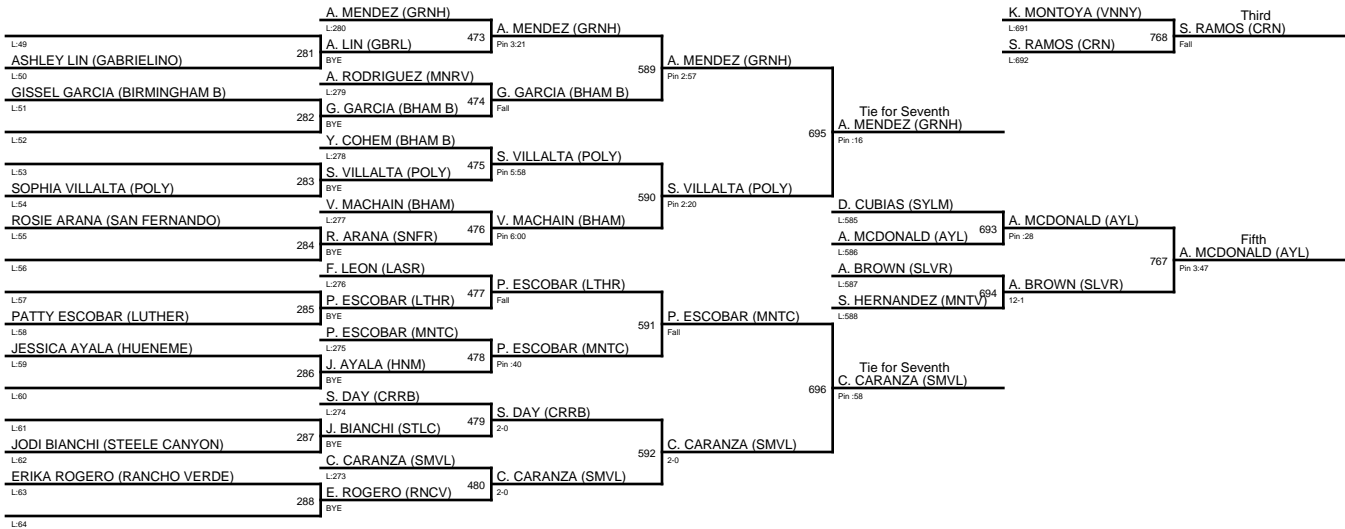

THE BATTLE OF BIRMINGHAM / 101

1. JASLYN AVILA (POLY)
2. MISSY RITCHIE (CRN)
3. JADE MARTIN (QRTH)
4. NATALIE MUNOZ (LASR)
5. AMAIRANI VILLA (NGLS)
6. SOFIA MARTINEZ (AYL)
7. TRINITY OREDINA (RBV)
7. DANIELLE GARCIA (SLVR)

THE BATTLE OF BIRMINGHAM / 106

1. DIANE CUADRAS (BHAM)
2. DHAMAR CHACON (VNNY)
3. MAGDALENA MIRANDA (ESNH)
4. PARIS VALENCIA (SNFR)
5. LESLIE MAGANANA (RBV)
6. CAMILLA ZARAZUA (SYLM)
7. JAZMIN GUTIERREZ (RDGV)
7. JORDYN HURST (EXCP)

THE BATTLE OF BIRMINGHAM / 111

1. LAYLANI ALLEN (CSTL)
2. VALERIE DECASTRO (LASR)
3. SUGEY CEJA (CRN)
4. ALEXIS GARCIA (SLVR)
5. SAMANTHA MARTINEZ (AYLB)
6. MICHELLE CARDENAS (GRNH)
7. CLAUDIA ZIMMERMAN (CLBS)
7. HAILEY TEODORO (AYL)

THE BATTLE OF BIRMINGHAM / 116

1. LESHA WASHINGTON (RBV)
2. DESIREE ESTRADA (CRRT)
3. SALMA RAMOS (CRN)
4. KATHERINE MONTOYA (VNNY)
5. ARIANNA MCDONALD (AYL)
6. ARICKA BROWN (SLVR)
7. ABIGAIL MENDEZ (GRNH)
7. CATHERINE CARANZA (SMVL)