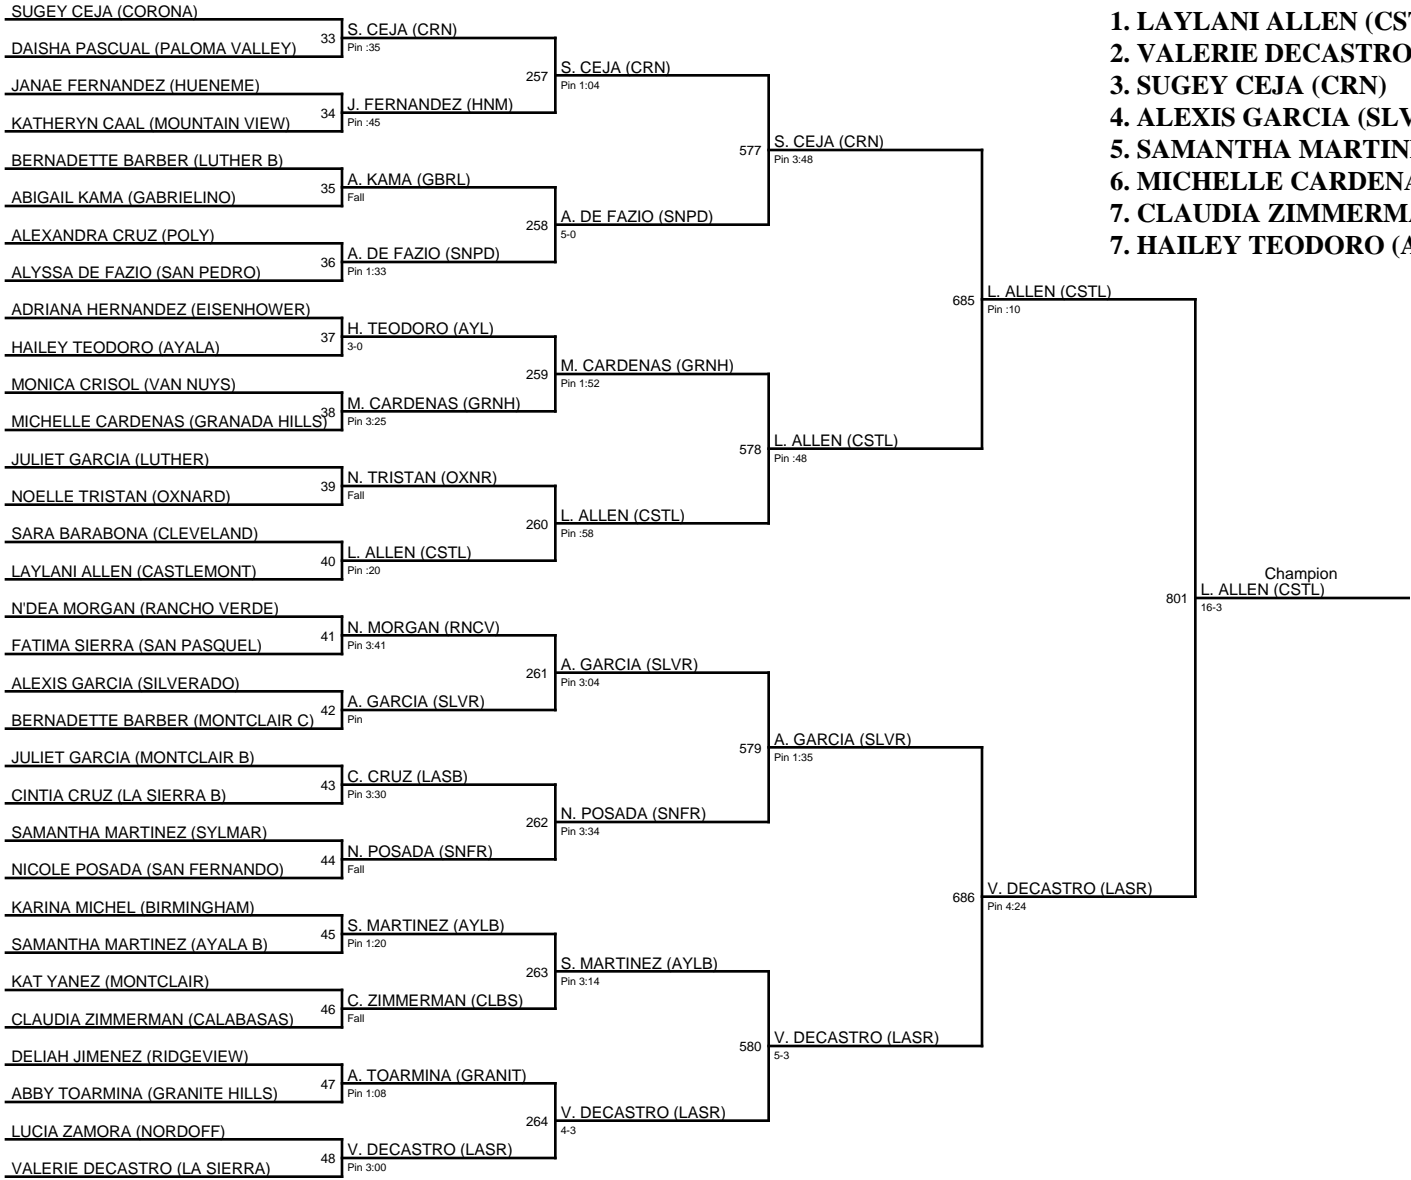

THE BATTLE OF BIRMINGHAM / 101

1. JASLYN AVILA (POLY)
2. MISSY RITCHIE (CRN)
3. JADE MARTIN (QRTH)
4. NATALIE MUNOZ (LASR)
5. AMAIRANI VILLA (NGLS)
6. SOFIA MARTINEZ (AYL)
7. TRINITY OREDINA (RBV)
7. DANIELLE GARCIA (SLVR)

THE BATTLE OF BIRMINGHAM / 106

1. DIANE CUADRAS (BHAM)
2. DHAMAR CHACON (VNNY)
3. MAGDALENA MIRANDA (ESNH)
4. PARIS VALENCIA (SNFR)
5. LESLIE MAGANANA (RBV)
6. CAMILLA ZARAZUA (SYLM)
7. JAZMIN GUTIERREZ (RDGV)
7. JORDYN HURST (EXCP)

THE BATTLE OF BIRMINGHAM / 111

1. LAYLANI ALLEN (CSTL)
2. VALERIE DECASTRO (LASR)
3. SUGEY CEJA (CRN)
4. ALEXIS GARCIA (SLVR)
5. SAMANTHA MARTINEZ (AYLB)
6. MICHELLE CARDENAS (GRNH)
7. CLAUDIA ZIMMERMAN (CLBS)
7. HAILEY TEODORO (AYL)

THE BATTLE OF BIRMINGHAM / 116

1. LESHA WASHINGTON (RBV)
2. DESIREE ESTRADA (CRRT)
3. SALMA RAMOS (CRN)
4. KATHERINE MONTOYA (VNNY)
5. ARIANNA MCDONALD (AYL)
6. ARICKA BROWN (SLVR)
7. ABIGAIL MENDEZ (GRNH)
7. CATHERINE CARANZA (SMVL)