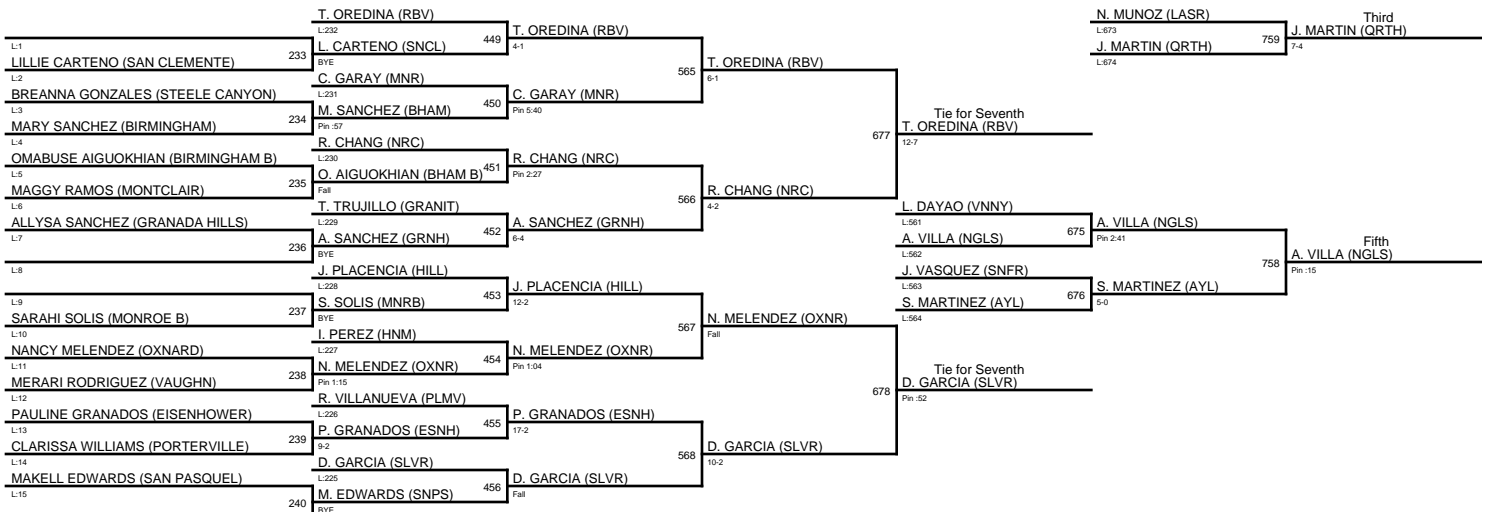

THE BATTLE OF BIRMINGHAM / 101

1. JASLYN AVILA (POLY)
2. MISSY RITCHIE (CRN)
3. JADE MARTIN (QRTH)
4. NATALIE MUNOZ (LASR)
5. AMAIRANI VILLA (NGLS)
6. SOFIA MARTINEZ (AYL)
7. TRINITY OREDINA (RBV)
7. DANIELLE GARCIA (SLVR)

THE BATTLE OF BIRMINGHAM / 106

1. DIANE CUADRAS (BHAM)
2. DHAMAR CHACON (VNNY)
3. MAGDALENA MIRANDA (ESNH)
4. PARIS VALENCIA (SNFR)
5. LESLIE MAGANANA (RBV)
6. CAMILLA ZARAZUA (SYLM)
7. JAZMIN GUTIERREZ (RDGV)
7. JORDYN HURST (EXCP)

THE BATTLE OF BIRMINGHAM / 111

1. LAYLANI ALLEN (CSTL)
2. VALERIE DECASTRO (LASR)
3. SUGEY CEJA (CRN)
4. ALEXIS GARCIA (SLVR)
5. SAMANTHA MARTINEZ (AYLB)
6. MICHELLE CARDENAS (GRNH)
7. CLAUDIA ZIMMERMAN (CLBS)
7. HAILEY TEODORO (AYL)