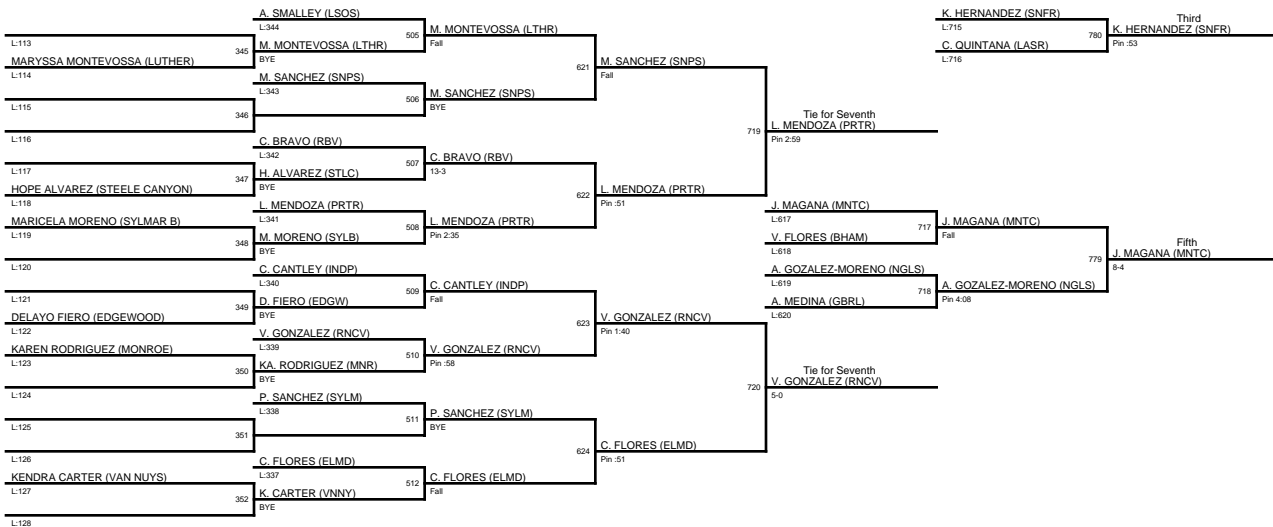

THE BATTLE OF BIRMINGHAM / 131

1. RITA MONTERROSA (MNTC)
2. TRINITY DUARTE (SNFR)
3. JANET GUTIERREZ (POLY)
4. NATALIA MARTINEZ (CLVL)
5. JASMIN GONZALES (CAM)
6. CHELSEA SALINAS (PRTR)
7. IRENE SOLIS (ELMD)
7. DESTINY TAUFACHEMA (BHAM B)

THE BATTLE OF BIRMINGHAM / 137

1. MIKAYLA MILES (NRDF)
2. ALEX BANAG (GRNH)
3. KARLA HERNANDEZ (SNFR)
4. CARLA QUINTANA (LASR)
5. JASELLE MAGANA (MNTC)
6. ALONDRA GOZALEZ-MORENO (NGLS)
7. LORENA MENDOZA (PRTR)
7. VANESSA GONZALEZ (RNCV)