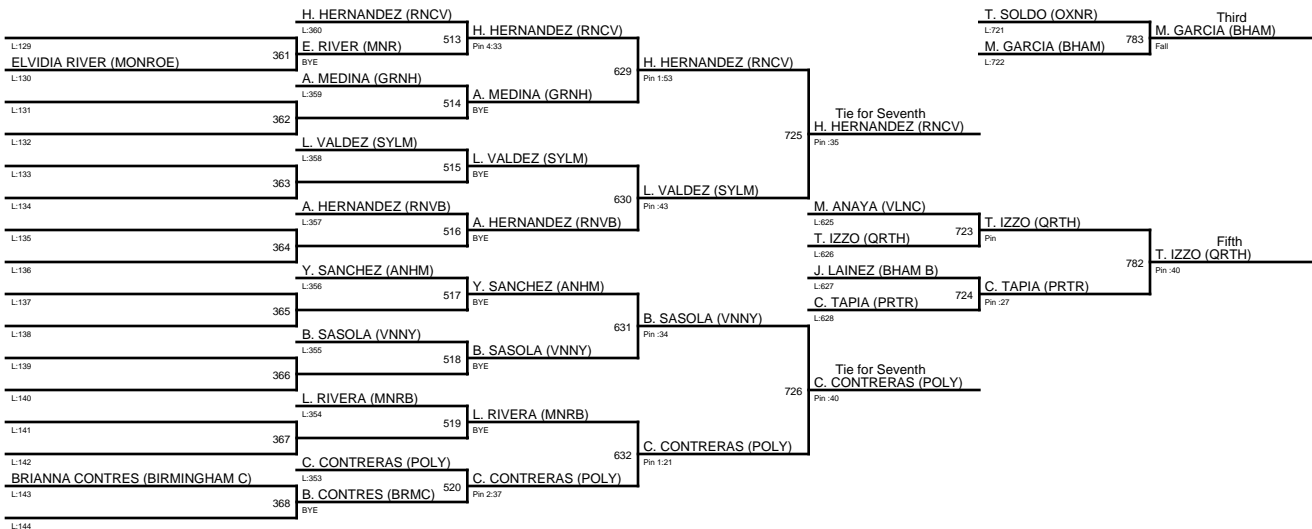

THE BATTLE OF BIRMINGHAM / 131

1. RITA MONTERROSA (MNTC)
2. TRINITY DUARTE (SNFR)
3. JANET GUTIERREZ (POLY)
4. NATALIA MARTINEZ (CLVL)
5. JASMIN GONZALES (CAM)
6. CHELSEA SALINAS (PRTR)
7. IRENE SOLIS (ELMD)
7. DESTINY TAUFACHEMA (BHAM B)

THE BATTLE OF BIRMINGHAM / 137

1. MIKAYLA MILES (NRDF)
2. ALEX BANAG (GRNH)
3. KARLA HERNANDEZ (SNFR)
4. CARLA QUINTANA (LASR)
5. JASELLE MAGANA (MNTC)
6. ALONDRA GOZALEZ-MORENO (NGLS)
7. LORENA MENDOZA (PRTR)
7. VANESSA GONZALEZ (RNCV)

THE BATTLE OF BIRMINGHAM / 143

1. SADIE TACKETT (RBV)
2. MARIA VALENCIA (STLC)
3. MARILYN GARCIA (BHAM)
4. TAI SOLDO (OXNR)
5. TAYLOR IZZO (QRTH)
6. CARMEN TAPIA (PRTR)
7. HERMINDA HERNANDEZ (RNCV)
7. CHRISTINE CONTRERAS (POLY)