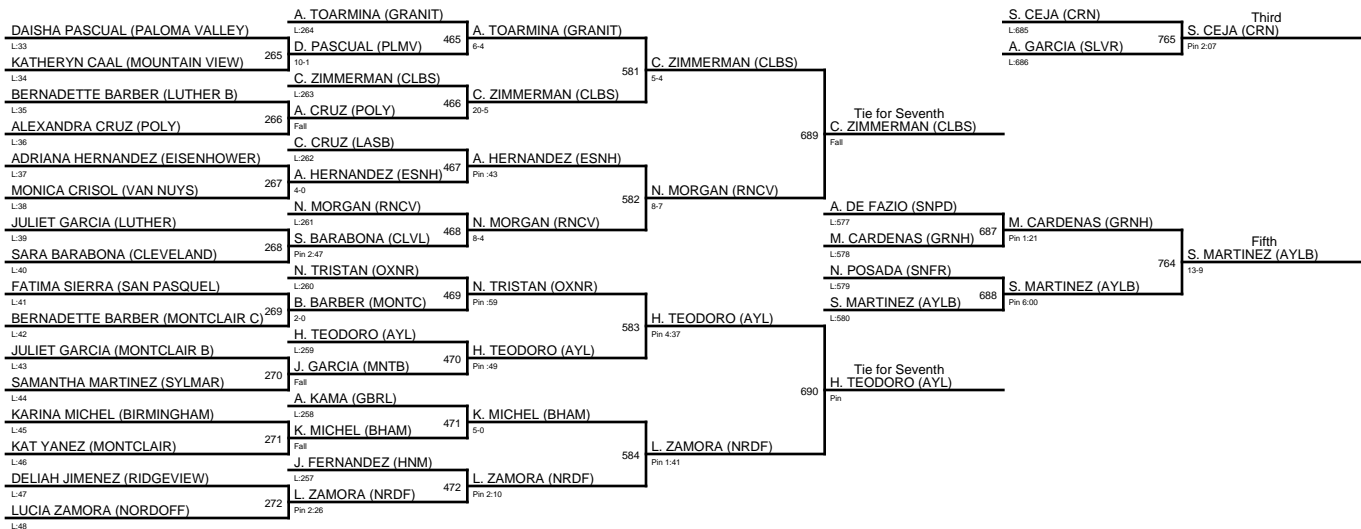

THE BATTLE OF BIRMINGHAM / 101

1. JASLYN AVILA (POLY)
2. MISSY RITCHIE (CRN)
3. JADE MARTIN (QRTH)
4. NATALIE MUNOZ (LASR)
5. AMAIRANI VILLA (NGLS)
6. SOFIA MARTINEZ (AYL)
7. TRINITY OREDINA (RBV)
7. DANIELLE GARCIA (SLVR)

THE BATTLE OF BIRMINGHAM / 106

1. DIANE CUADRAS (BHAM)
2. DHAMAR CHACON (VNNY)
3. MAGDALENA MIRANDA (ESNH)
4. PARIS VALENCIA (SNFR)
5. LESLIE MAGANANA (RBV)
6. CAMILLA ZARAZUA (SYLM)
7. JAZMIN GUTIERREZ (RDGV)
7. JORDYN HURST (EXCP)

THE BATTLE OF BIRMINGHAM / 111

1. LAYLANI ALLEN (CSTL)
2. VALERIE DECASTRO (LASR)
3. SUGEY CEJA (CRN)
4. ALEXIS GARCIA (SLVR)
5. SAMANTHA MARTINEZ (AYLB)
6. MICHELLE CARDENAS (GRNH)
7. CLAUDIA ZIMMERMAN (CLBS)
7. HAILEY TEODORO (AYL)

THE BATTLE OF BIRMINGHAM / 116

1. LESHA WASHINGTON (RBV)
2. DESIREE ESTRADA (CRRT)
3. SALMA RAMOS (CRN)
4. KATHERINE MONTOYA (VNNY)
5. ARIANNA MCDONALD (AYL)
6. ARICKA BROWN (SLVR)
7. ABIGAIL MENDEZ (GRNH)
7. CATHERINE CARANZA (SMVL)