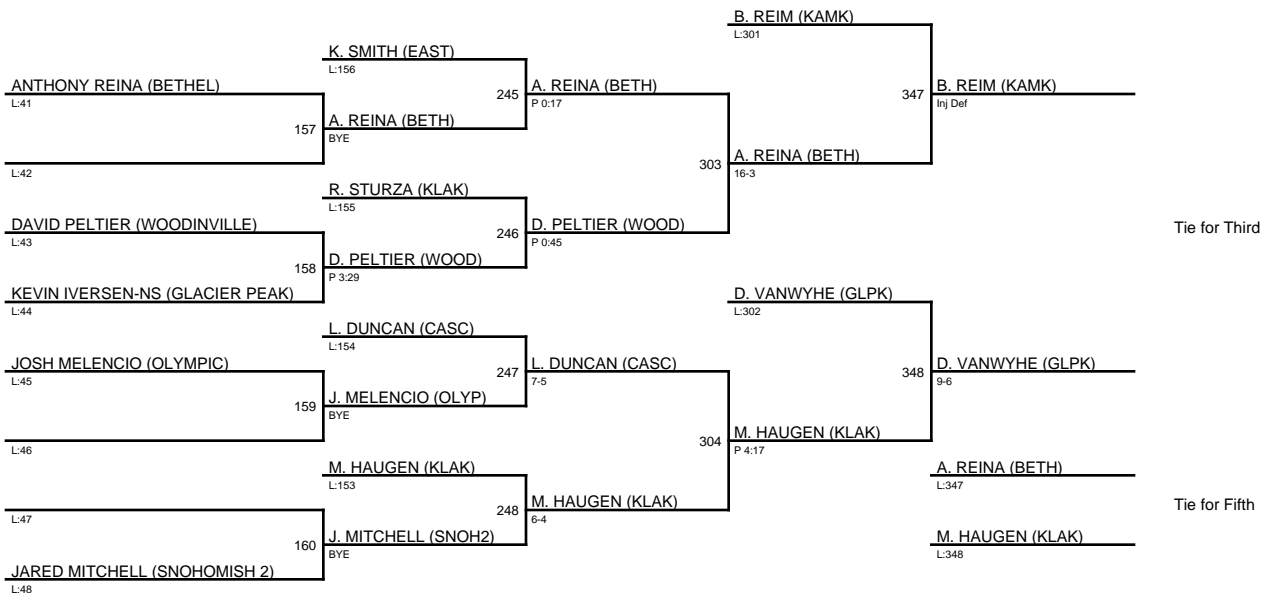

2009 Panther Classic / 135