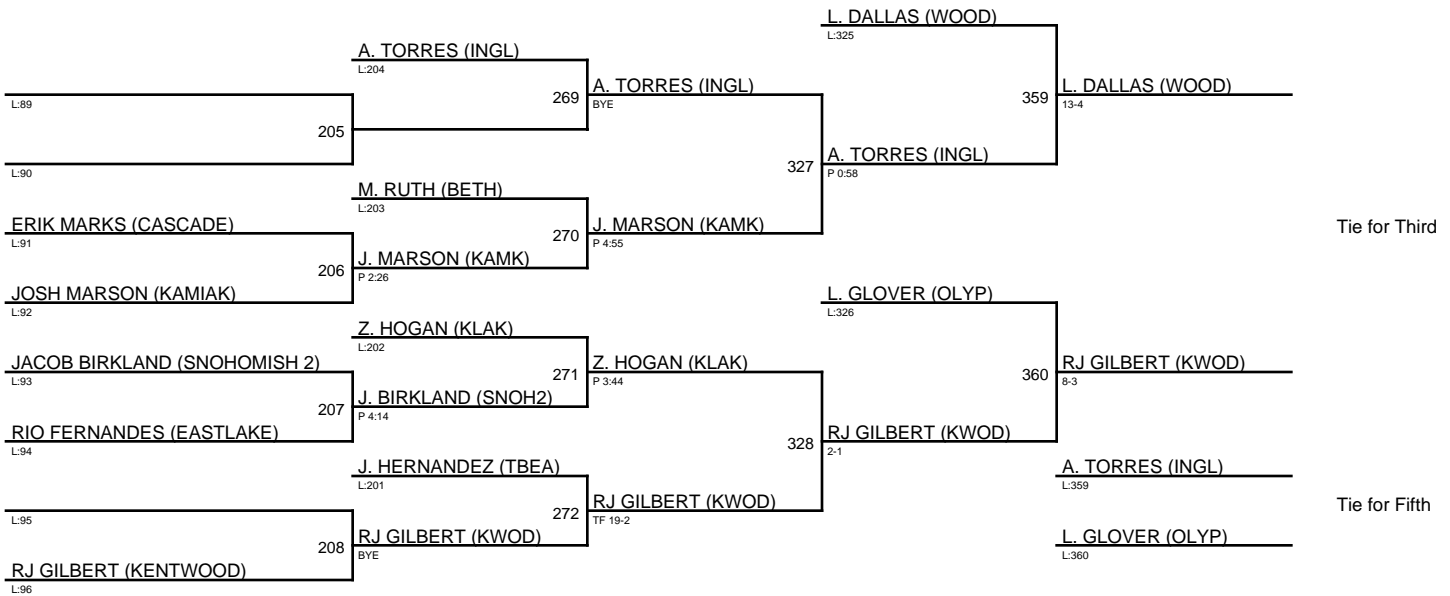

2009 Panther Classic / 189