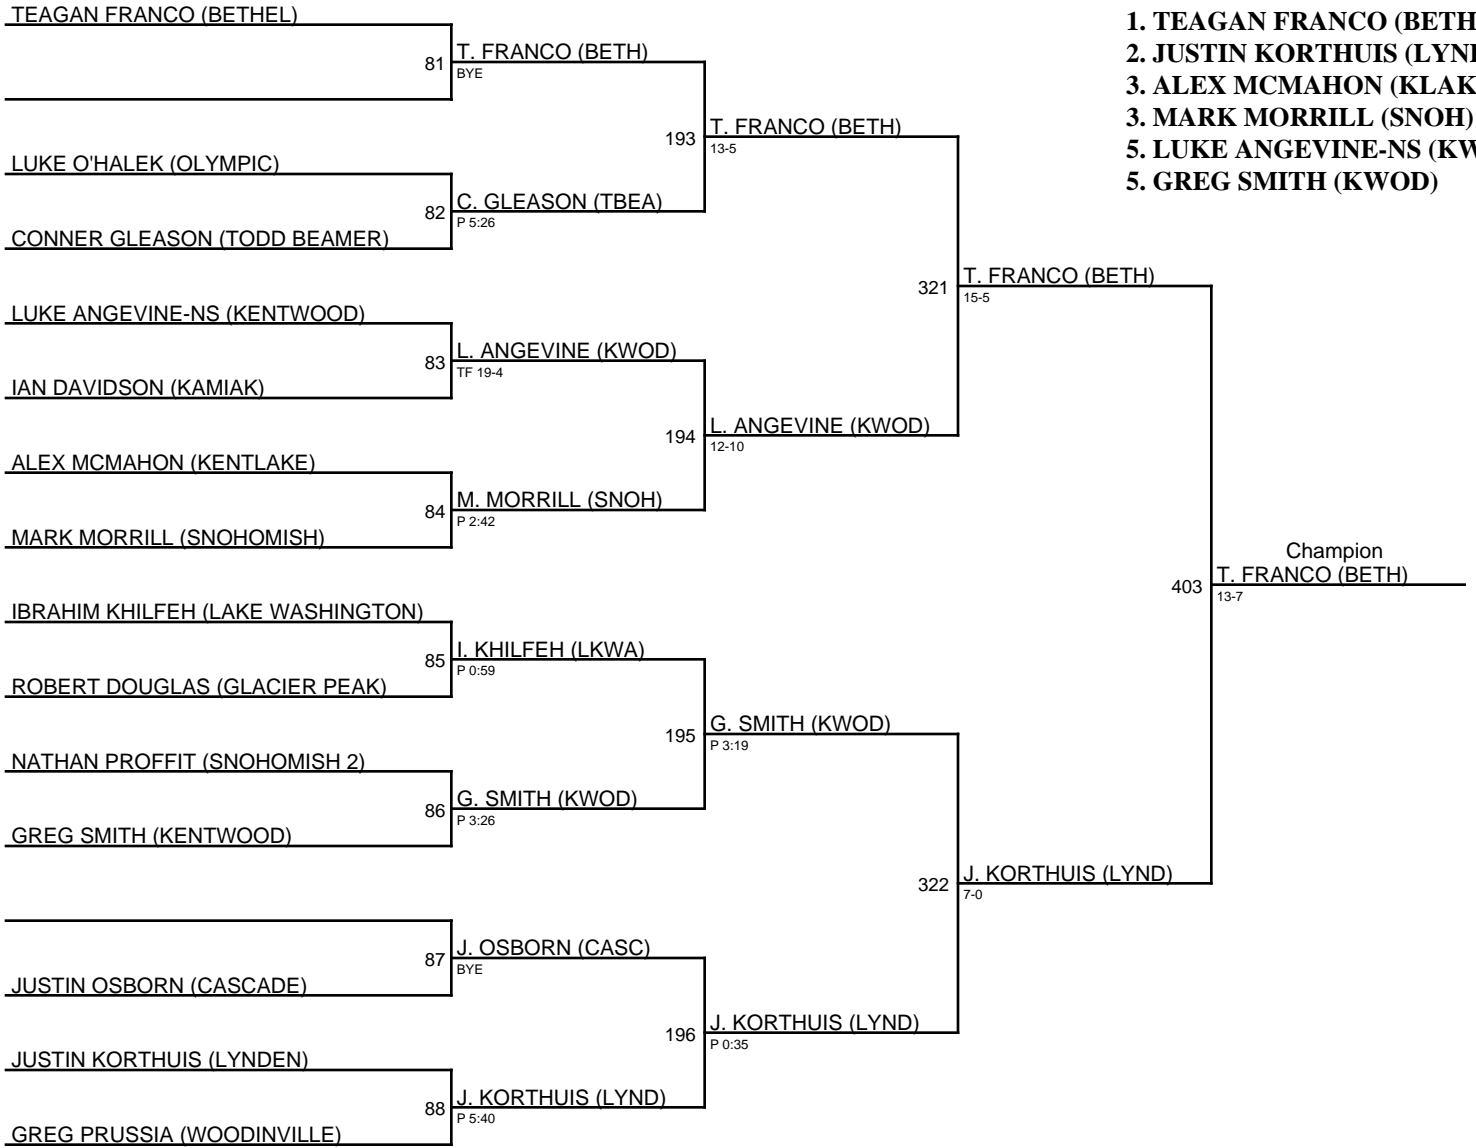

2009 Panther Classic / 152

2009 Panther Classic / 160

1. GREG ELEY (KLAKE)
2. BEN DRAEGER (TBEA)
3. SHANE GALESKI (OLYP)
3. MASIH AHMAD (CASC)
5. AUSTIN THODY (SNOH2)
5. PAUL DELLINO (SNOH)

2009 Panther Classic / 171