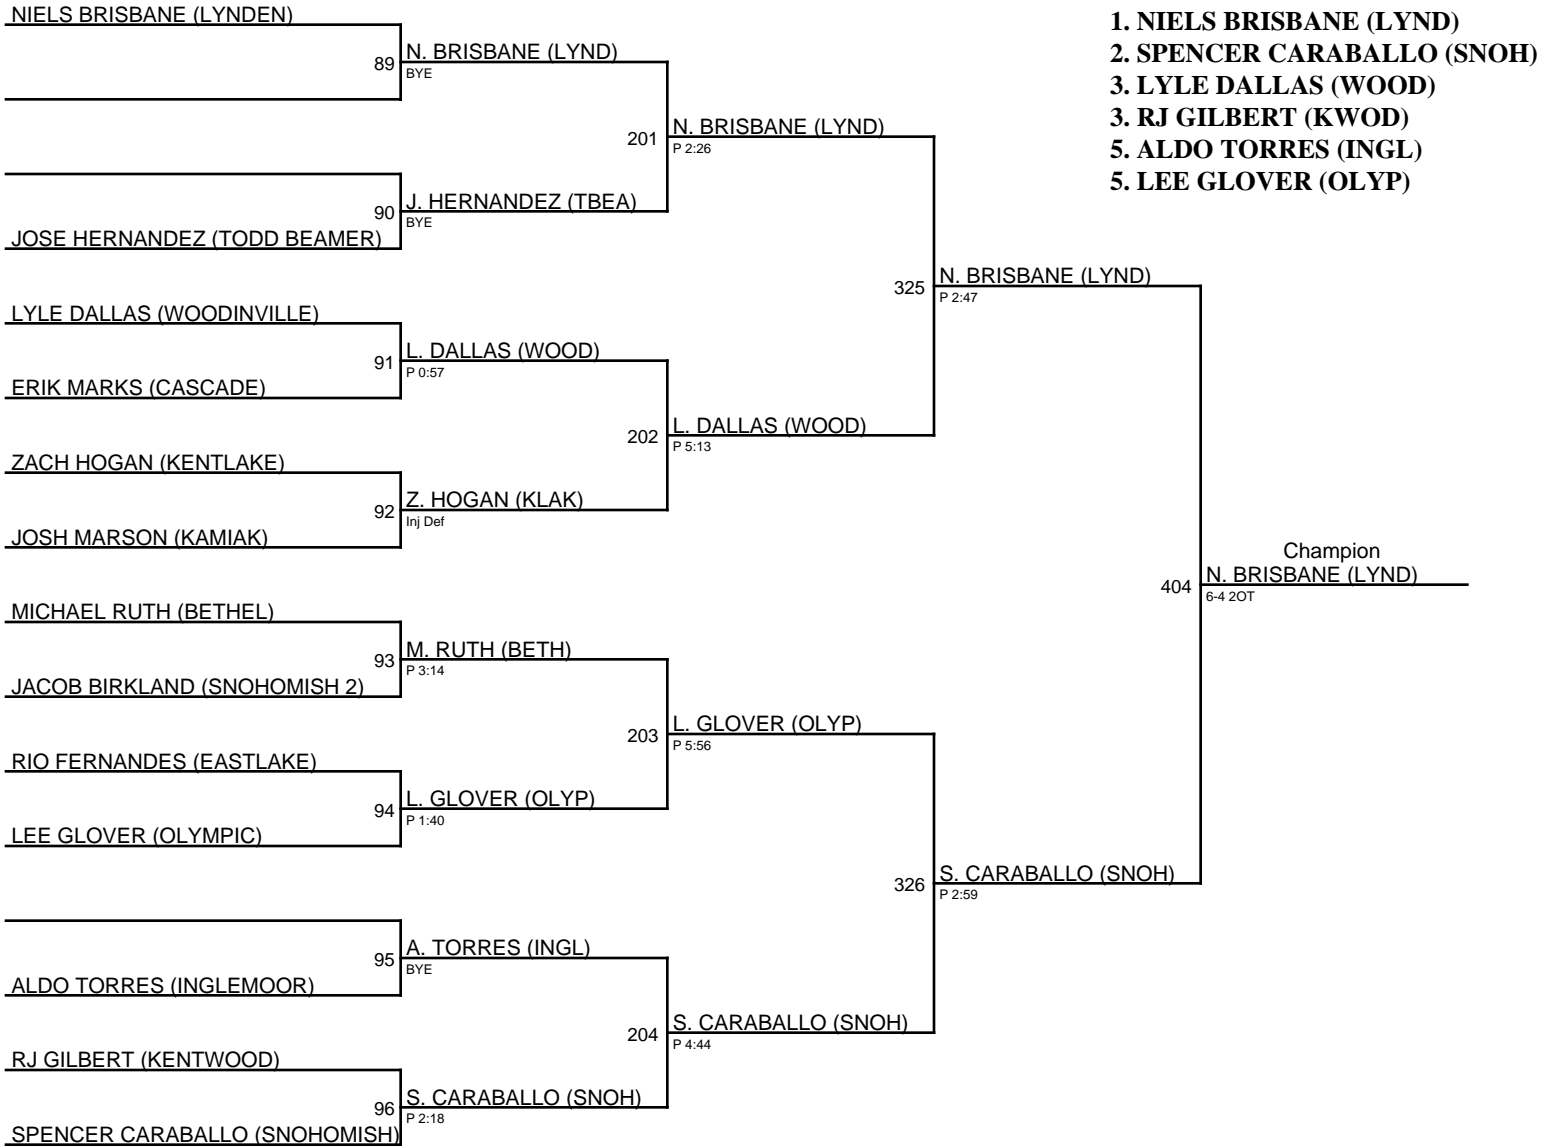

2009 Panther Classic / 189