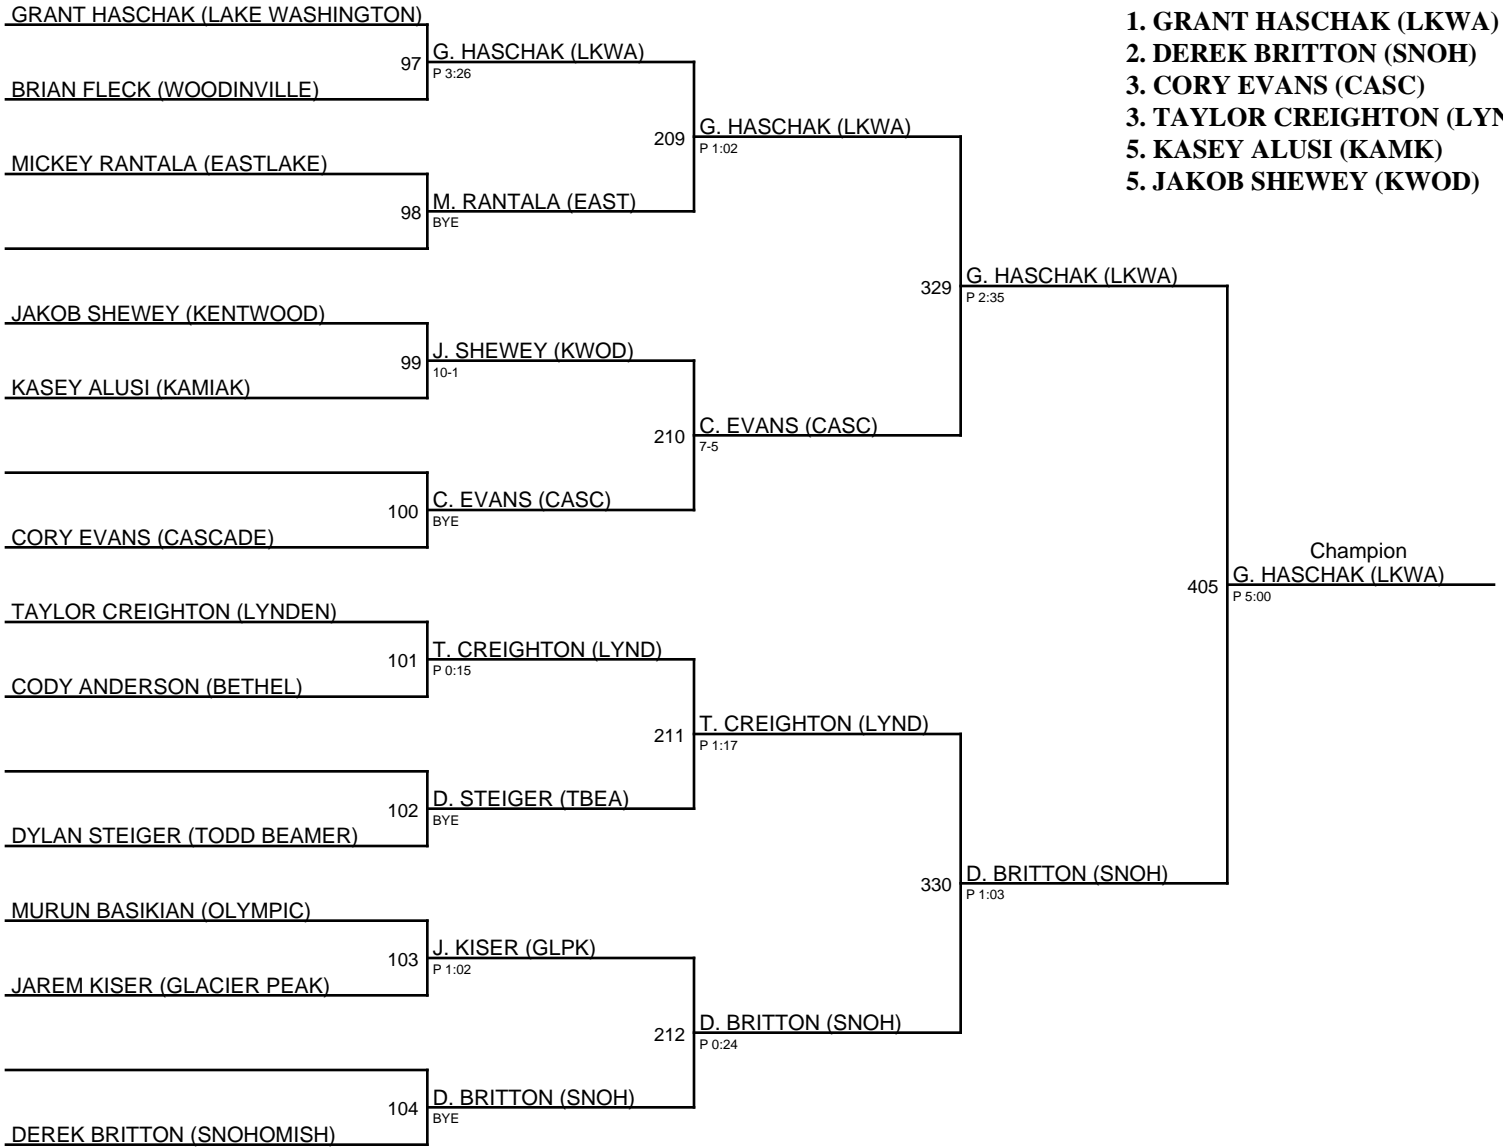

2009 Panther Classic / 215

1. GRANT HASCHAK (LKWA)
2. DEREK BRITTON (SNOH)
3. CORY EVANS (CASC)
3. TAYLOR CREIGHTON (LYND)
5. KASEY ALUSI (KAMK)
5. JAKOB SHEWEY (KWOD)