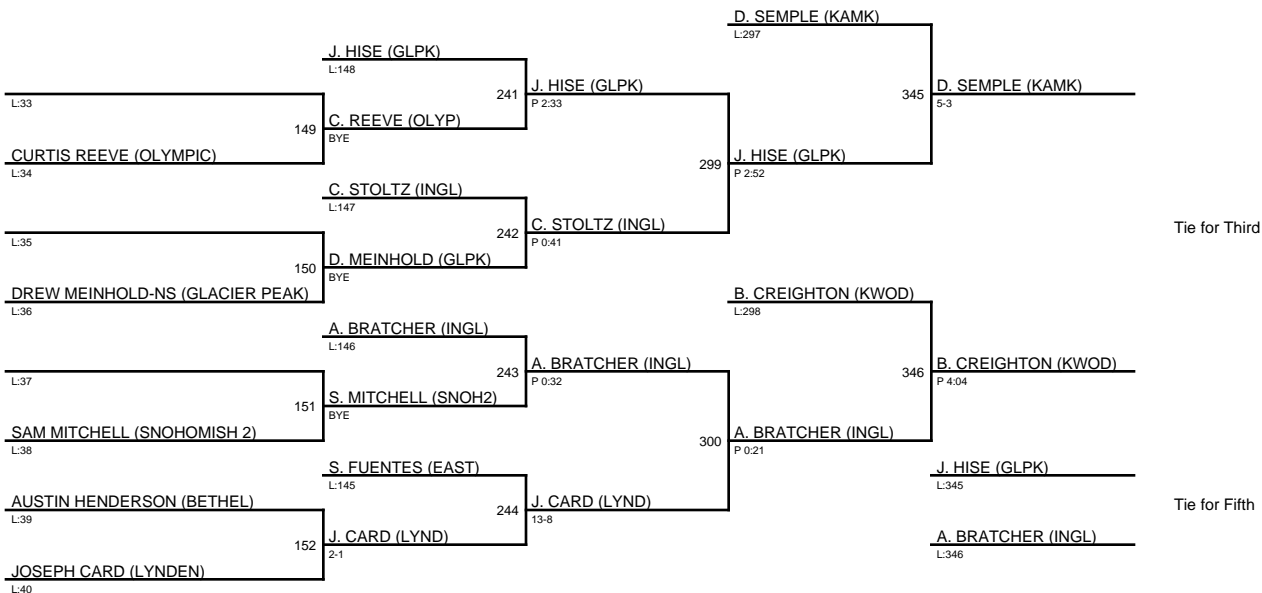

2009 Panther Classic / 130