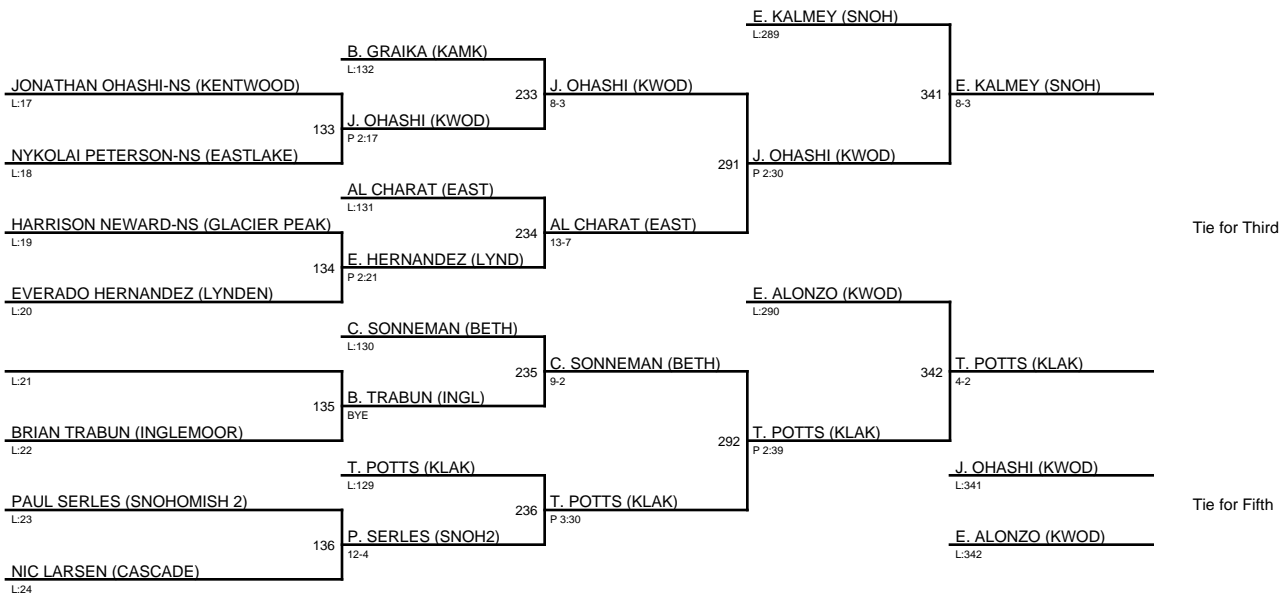

2009 Panther Classic / 119