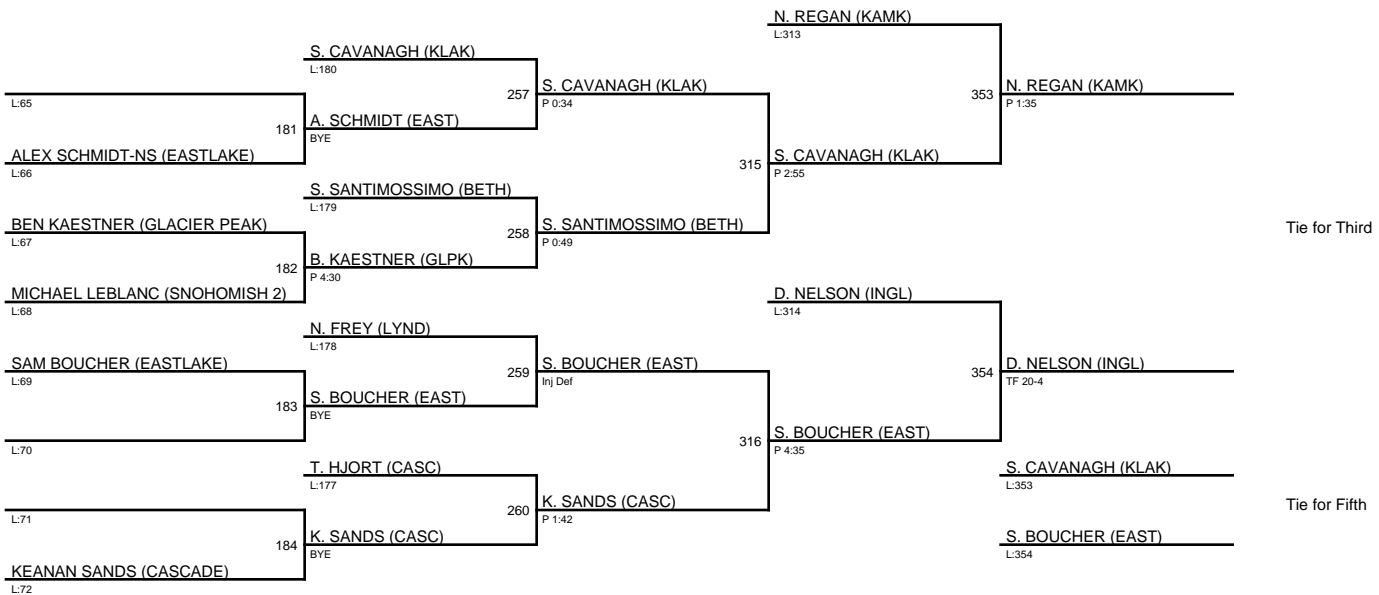

2009 Panther Classic / 152