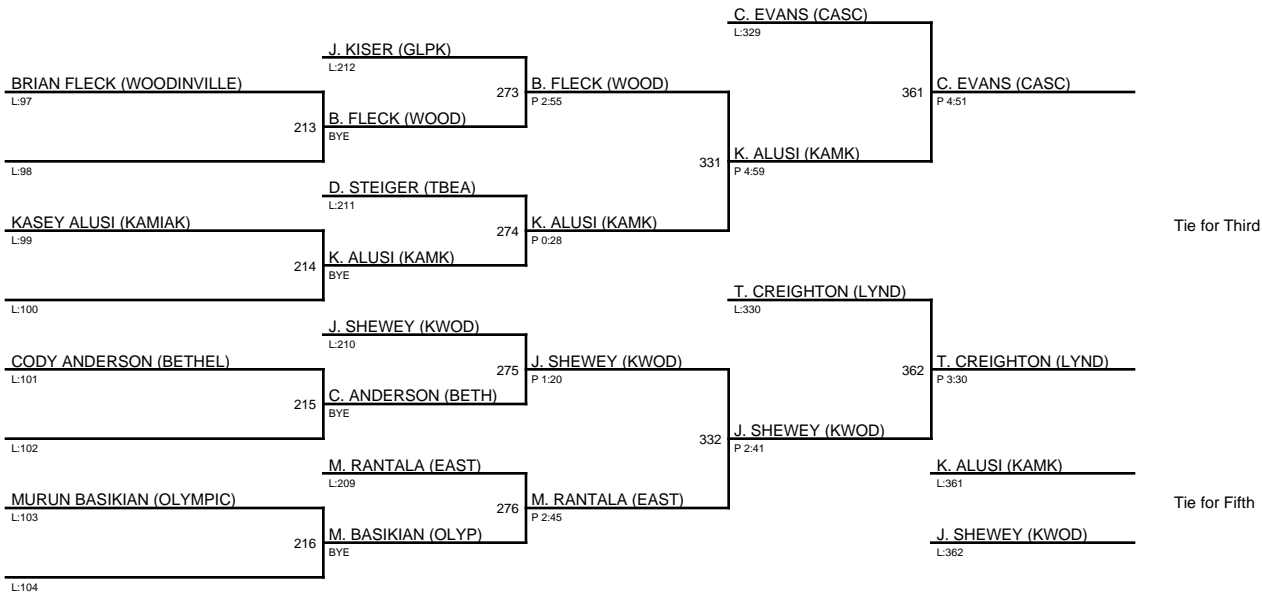

2009 Panther Classic / 215

1. GRANT HASCHAK (LKWA)
2. DEREK BRITTON (SNOH)
3. CORY EVANS (CASC)
3. TAYLOR CREIGHTON (LYND)
5. KASEY ALUSI (KAMK)
5. JAKOB SHEWEY (KWOD)