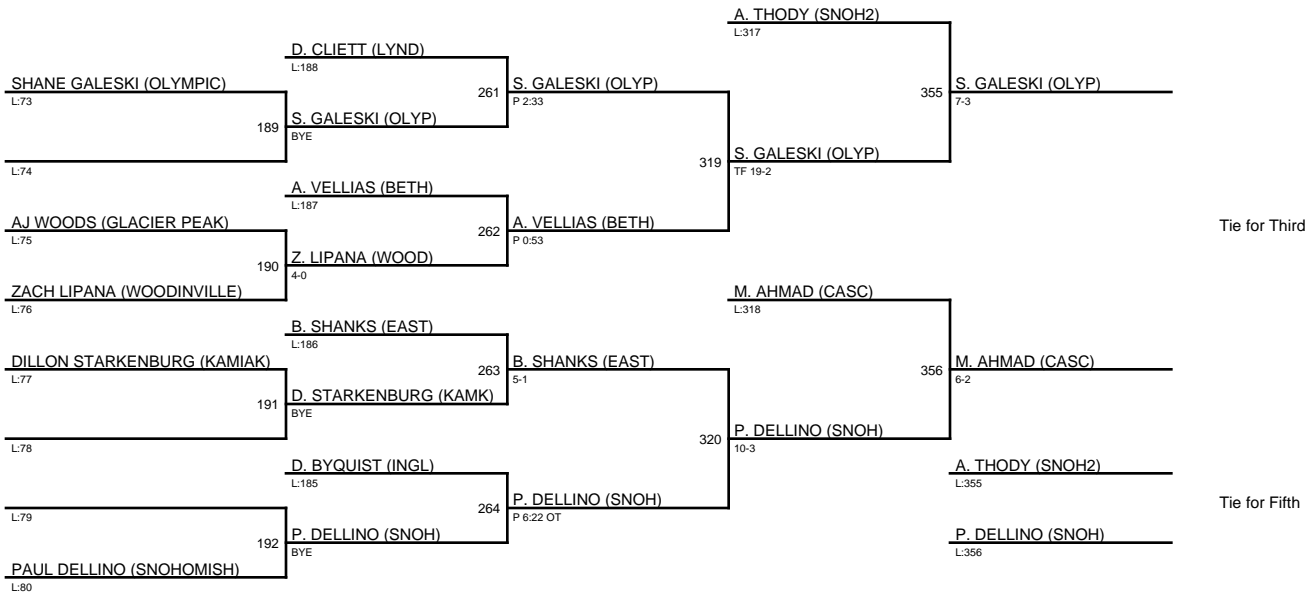

2009 Panther Classic / 160

1. GREG ELEY (KLAKE)
2. BEN DRAEGER (TBEA)
3. SHANE GALESKI (OLYP)
3. MASIH AHMAD (CASC)
5. AUSTIN THODY (SNOH2)
5. PAUL DELLINO (SNOH)