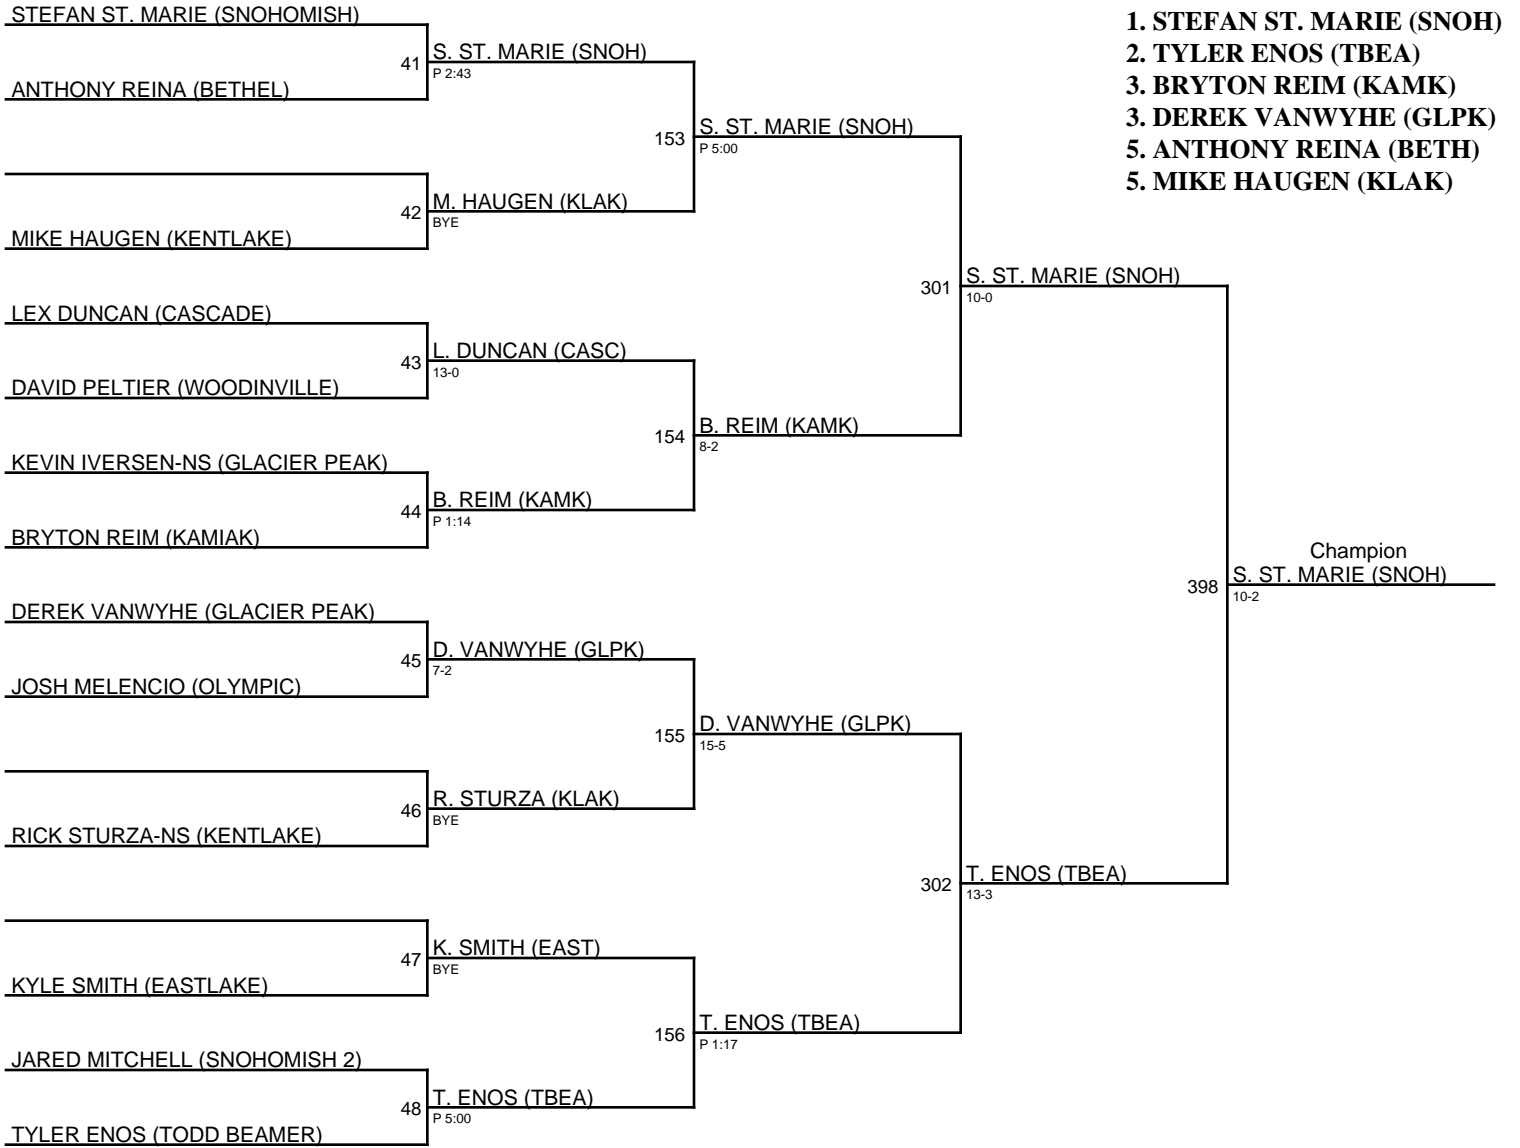

2009 Panther Classic / 135