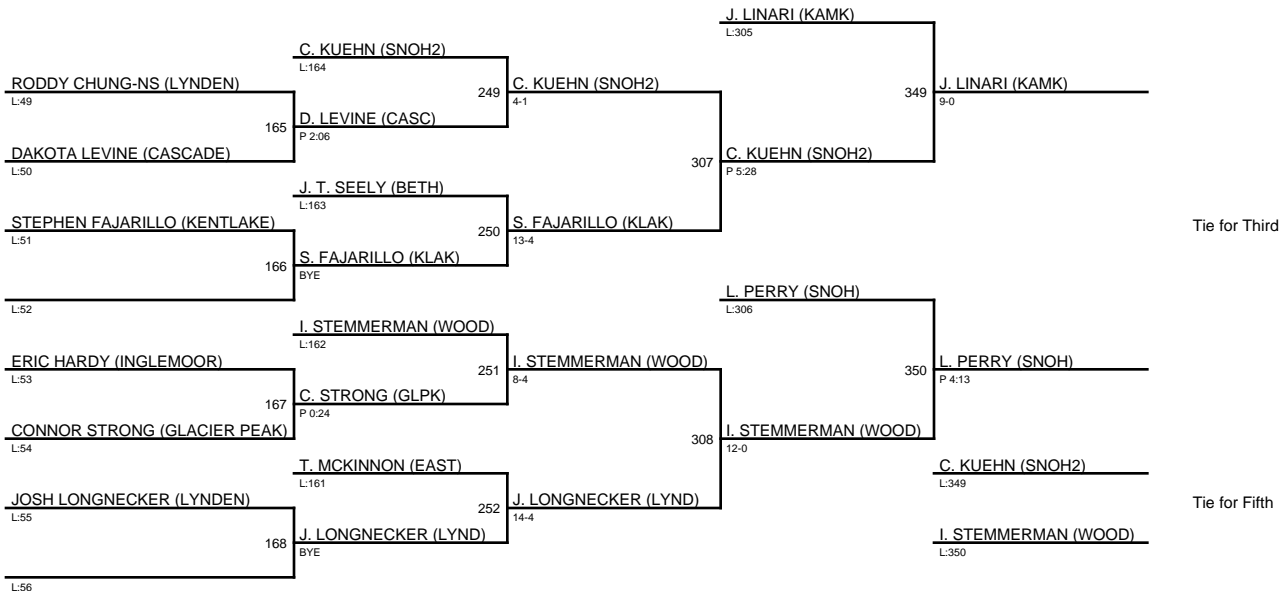

2009 Panther Classic / 140

1. BRANDEN YEIK (OLYP)
2. CODY QUINN (KWOD)
3. JOHN LINARI (KAMK)
3. LUKE PERRY (SNOH)
5. CAMERON KUEHN (SNOH2)
5. IAN STEMMERMAN (WOOD)