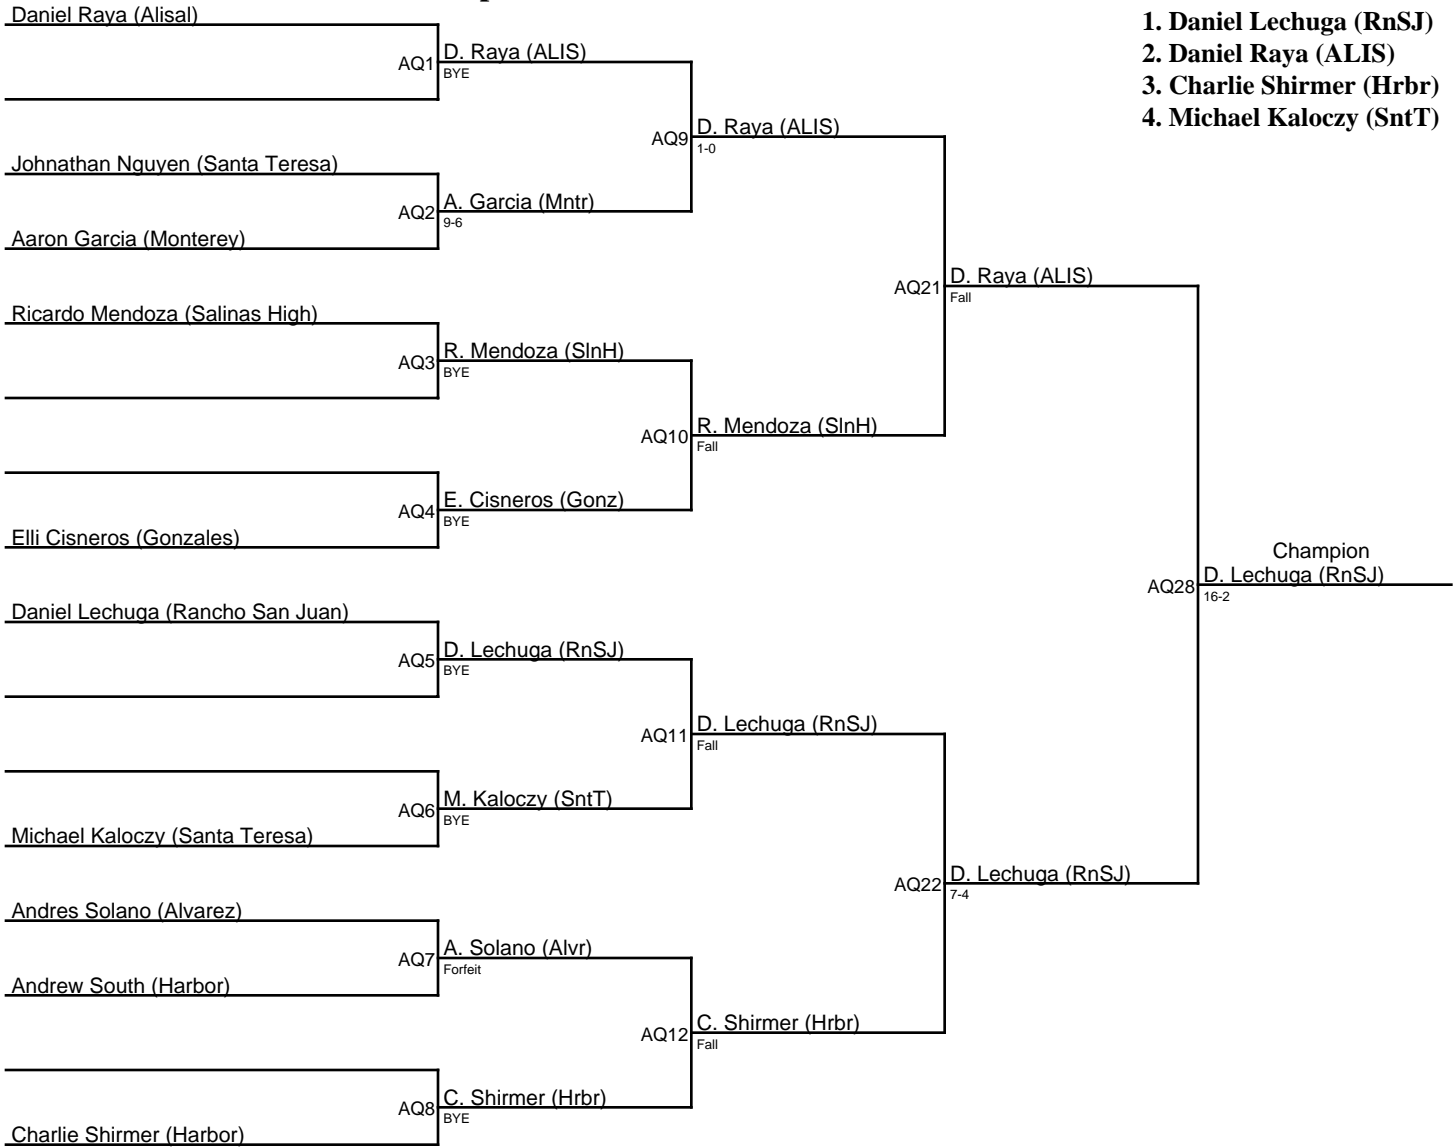

2024 Spartan Winter Crucible JV / 157[2]

2024 Spartan Winter Crucible JV / 165[1]

1. Angel Barragan (Wtsn)
2. Sebastian Venegas (Plm)
3. Julian Rodriguez (KngC)
4. Charles Jackson (SCruz)

2024 Spartan Winter Crucible JV / 165[2]