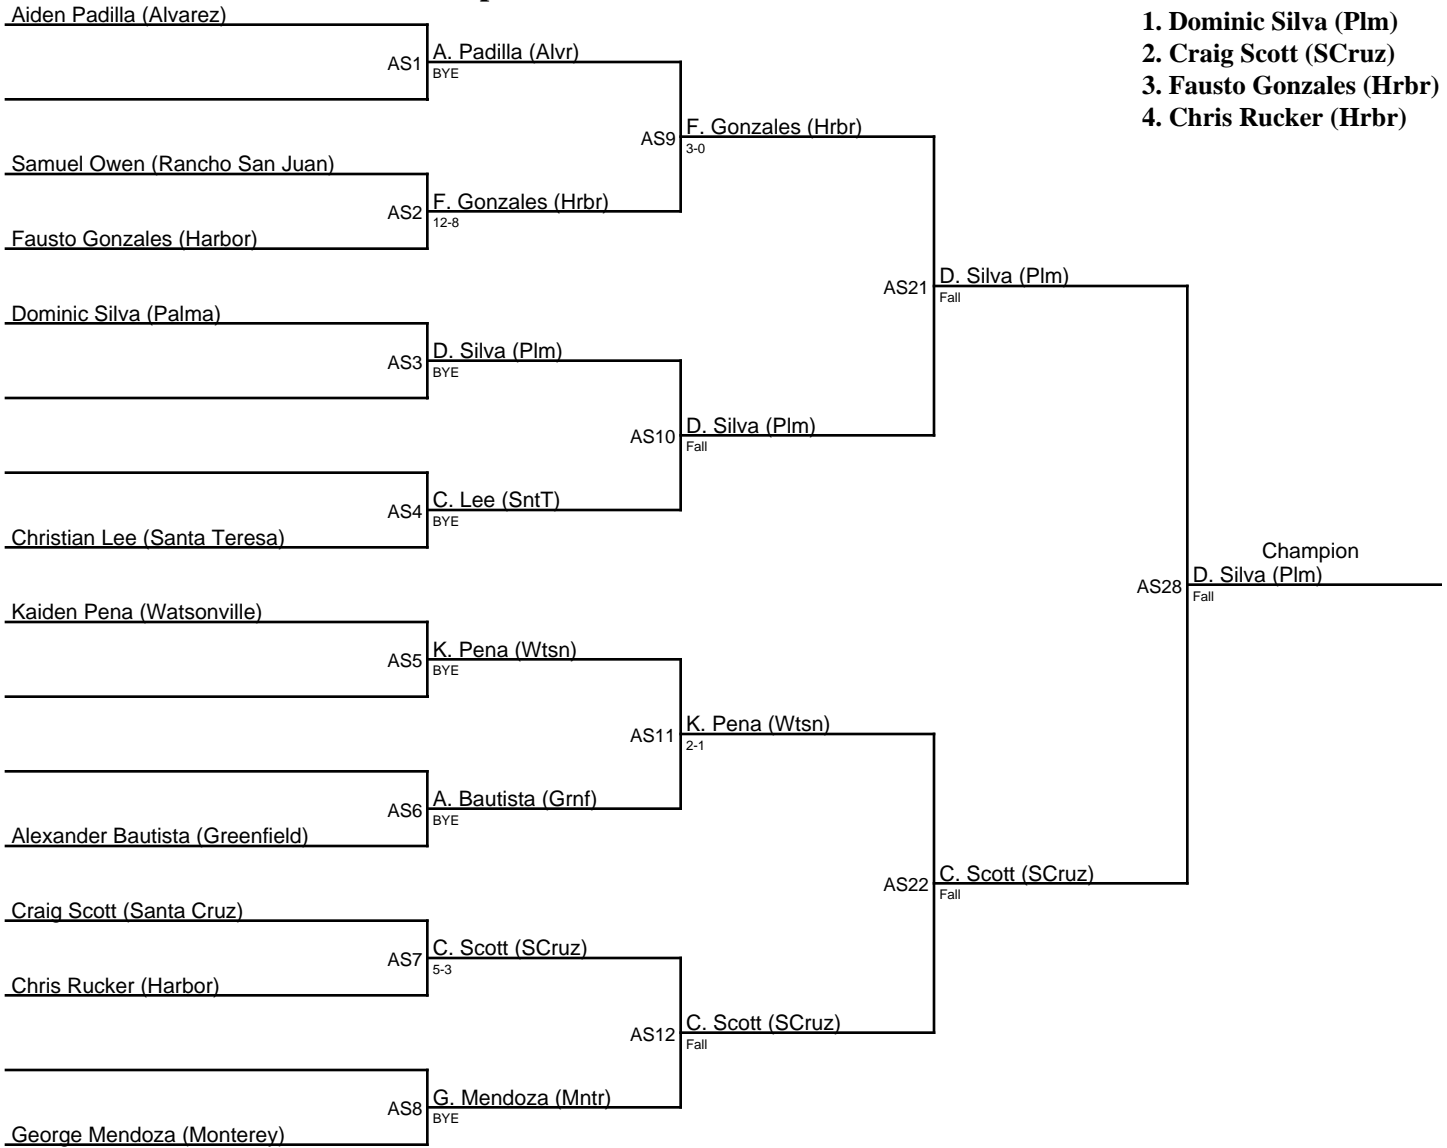

2024 Spartan Winter Crucible JV / 165[2]

1. Dominic Silva (Plm)
2. Craig Scott (SCruz)
3. Fausto Gonzales (Hrbr)
4. Chris Rucker (Hrbr)