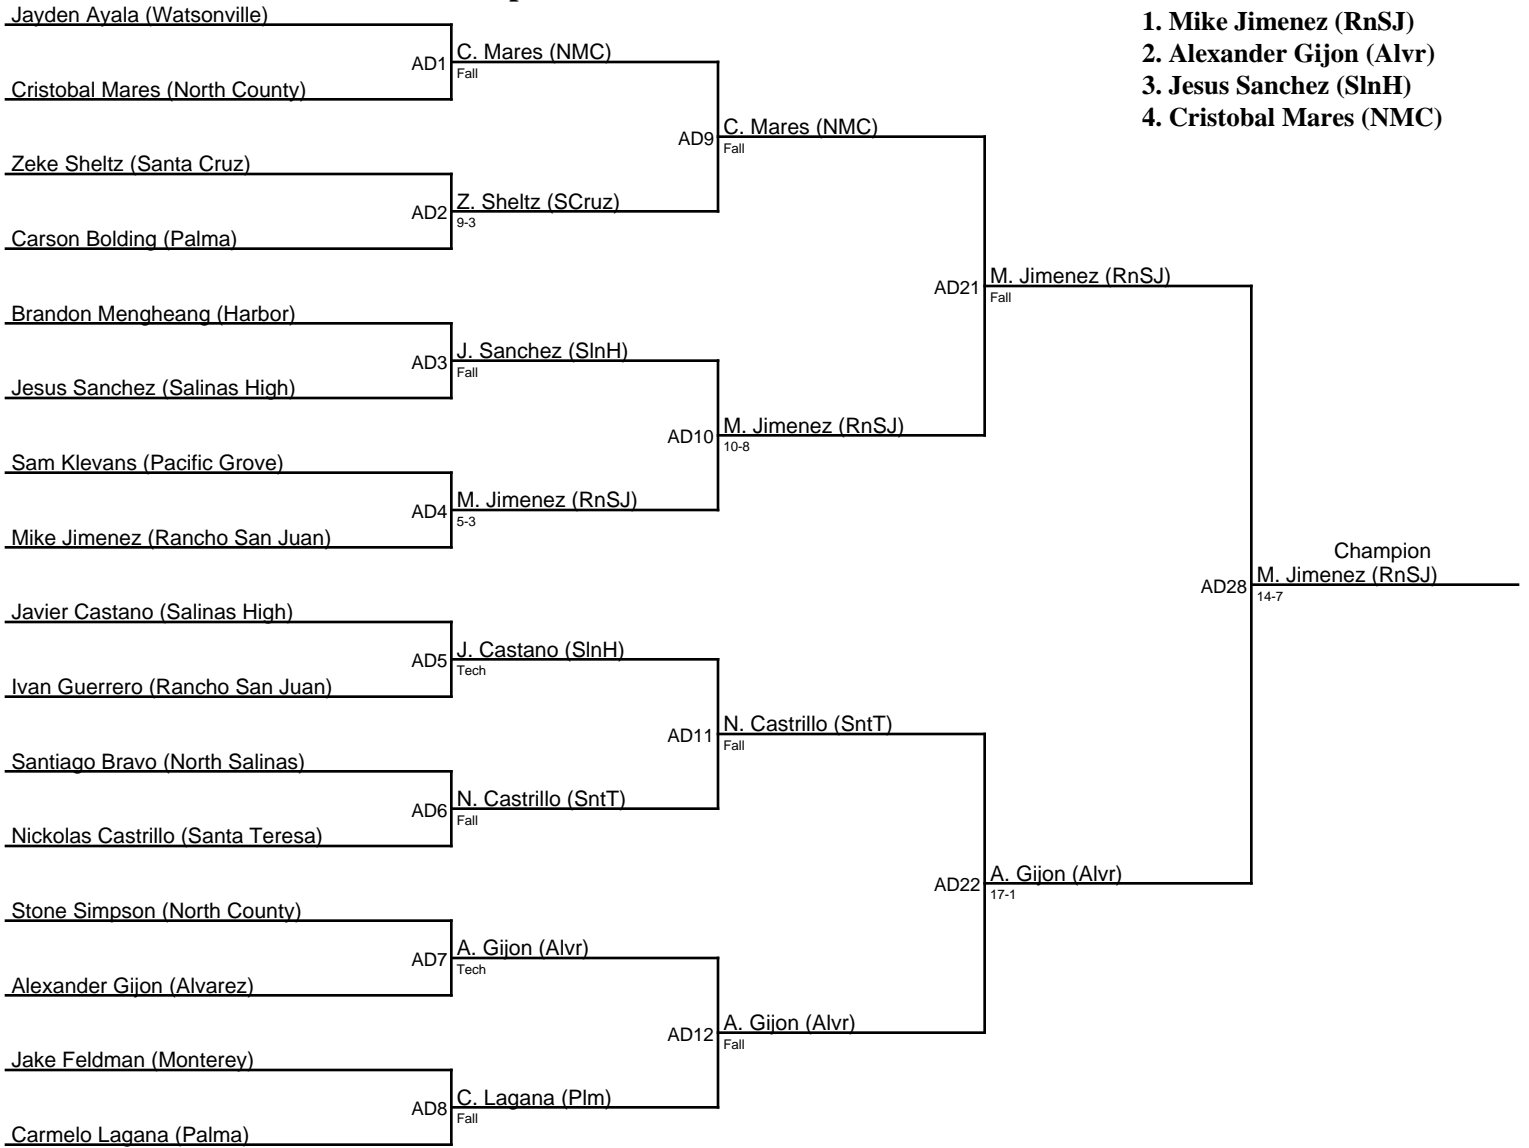

L:AA2

2024 Spartan Winter Crucible JV / 113

2024 Spartan Winter Crucible JV / 120

2024 Spartan Winter Crucible JV / 132

2024 Spartan Winter Crucible JV / 190

2024 Spartan Winter Crucible JV / 215

1. Emilio Chavez (SlnH)
2. Jacob Duarte (ALIS)
3. Gabriel Navarro (Mntr)
4. Rafa Chavez (NMC)