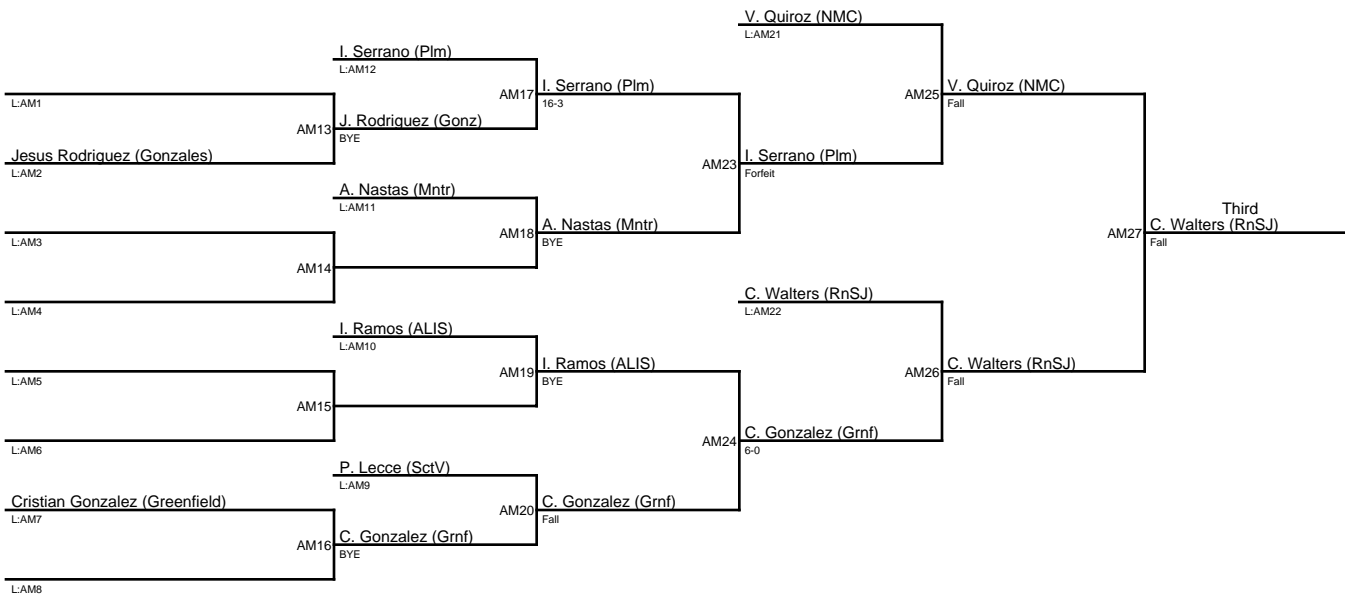

2024 Spartan Winter Crucible JV / 144[2]

1. Jason Chavez (NoSal)
2. James Farias (SlnH)
3. Connor Walters (RnSJ)
4. Victor Quiroz (NMC)