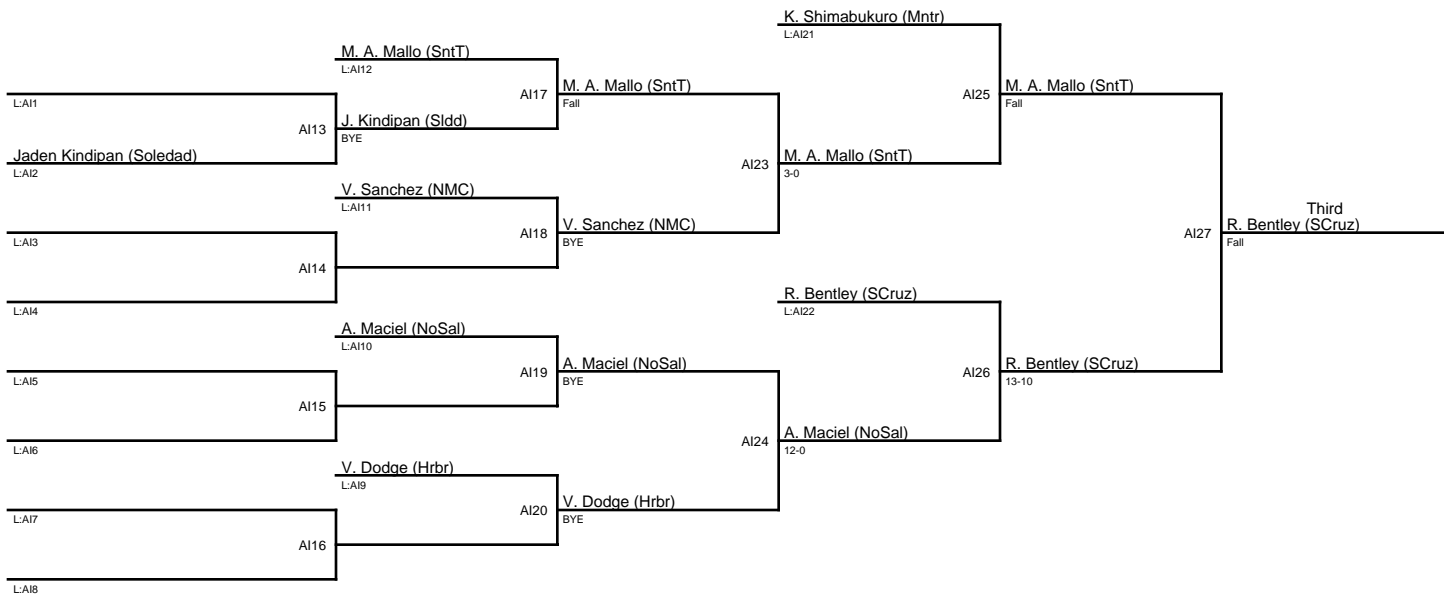

2024 Spartan Winter Crucible JV / 285

2024 Spartan Winter Crucible JV / 126[1]

1. Nathaniel Martinez (Alvr)
2. Jesse Gonzalez (Wtsn)
3. Breydan Botello (Slld)
4. Matthew Marbach (SlhH)

2024 Spartan Winter Crucible JV / 126[2]

1. Raymond Miranda (Alvr)
2. Edgar Rivas (ALIS)
3. River Bentley (SCruz)
4. Mark Austin Mallo (SntT)

2024 Spartan Winter Crucible JV / 138[1]

1. Adrian Salazar (ALIS)
2. Dylan Wermuller (SCruz)
3. Kyle Kletter (SntT)
4. Roger Sarimento (Plm)