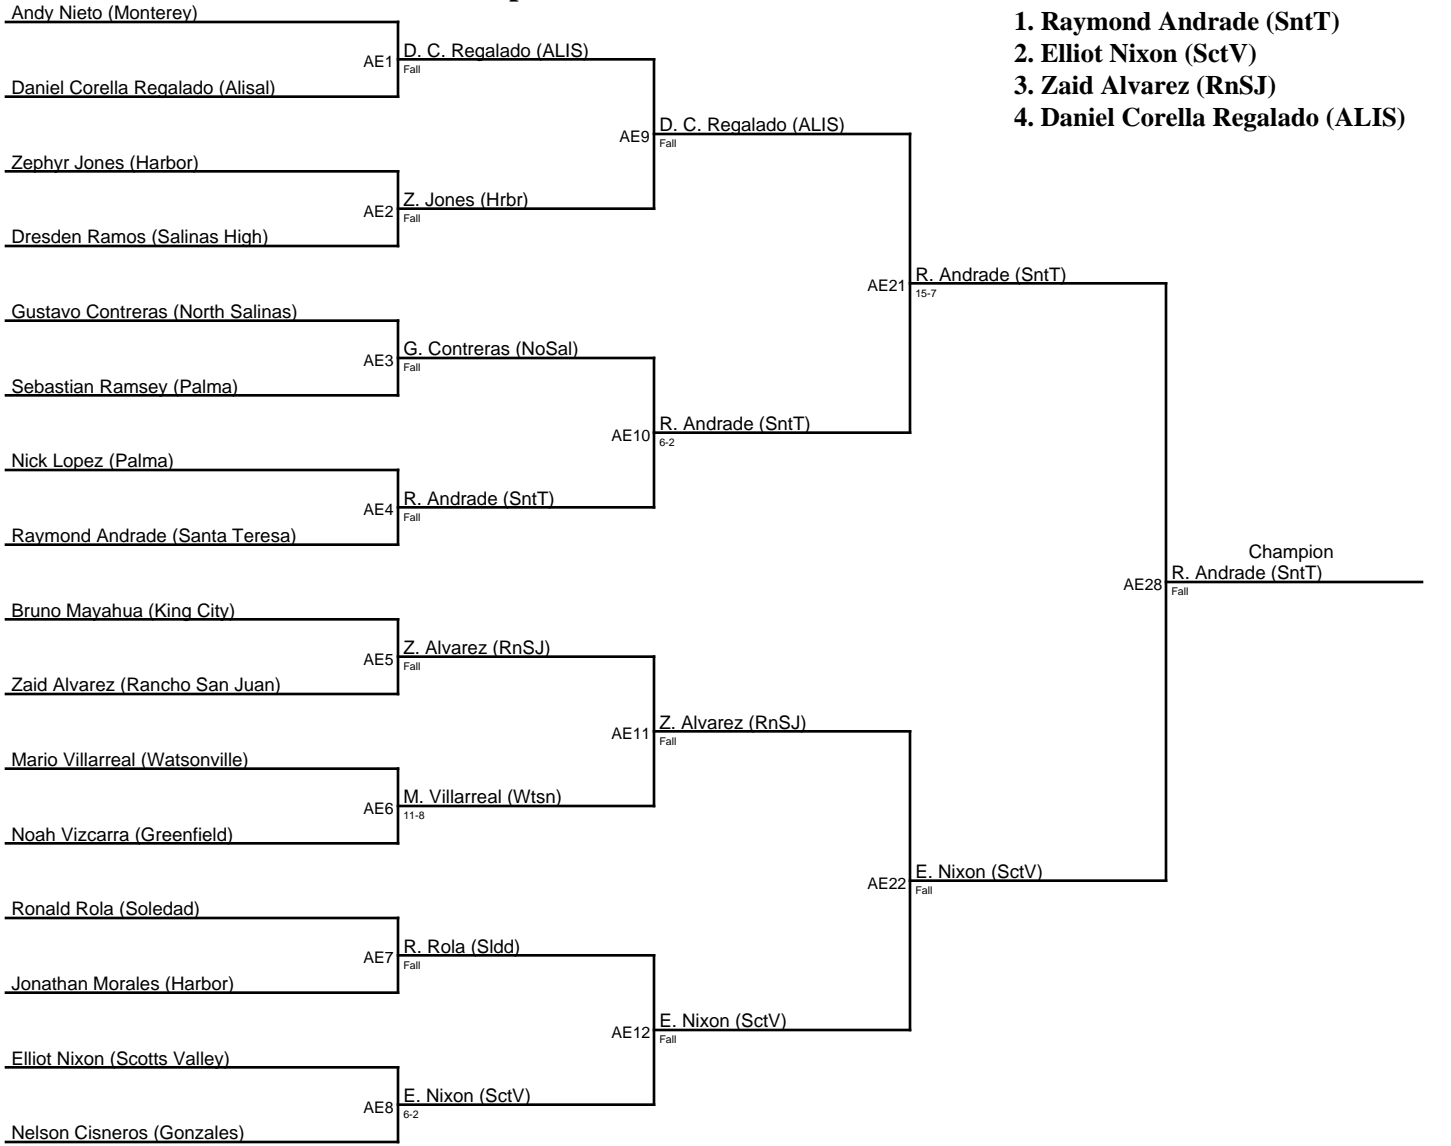

L:AA2

2024 Spartan Winter Crucible JV / 113

2024 Spartan Winter Crucible JV / 120

2024 Spartan Winter Crucible JV / 132

2024 Spartan Winter Crucible JV / 190

2024 Spartan Winter Crucible JV / 215

1. Emilio Chavez (SlnH)
2. Jacob Duarte (ALIS)
3. Gabriel Navarro (Mntr)
4. Rafa Chavez (NMC)