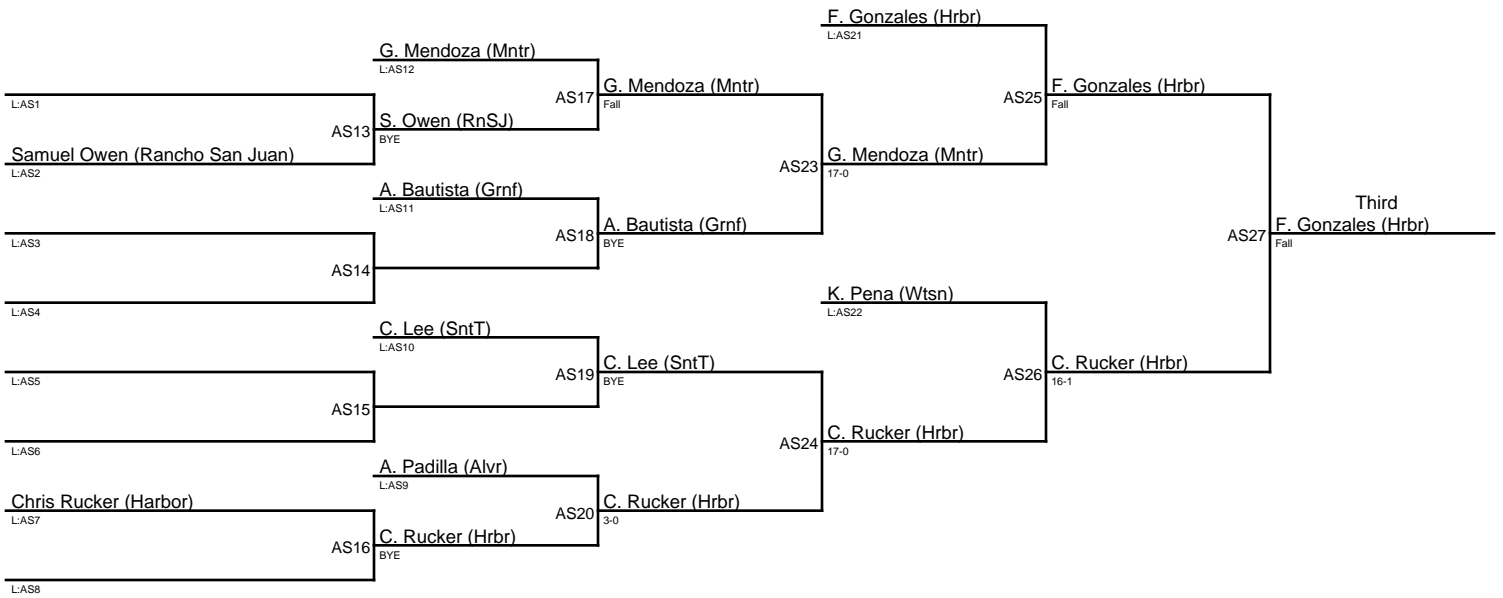

2024 Spartan Winter Crucible JV / 165[2]

1. Dominic Silva (Plm)
2. Craig Scott (SCruz)
3. Fausto Gonzales (Hrbr)
4. Chris Rucker (Hrbr)