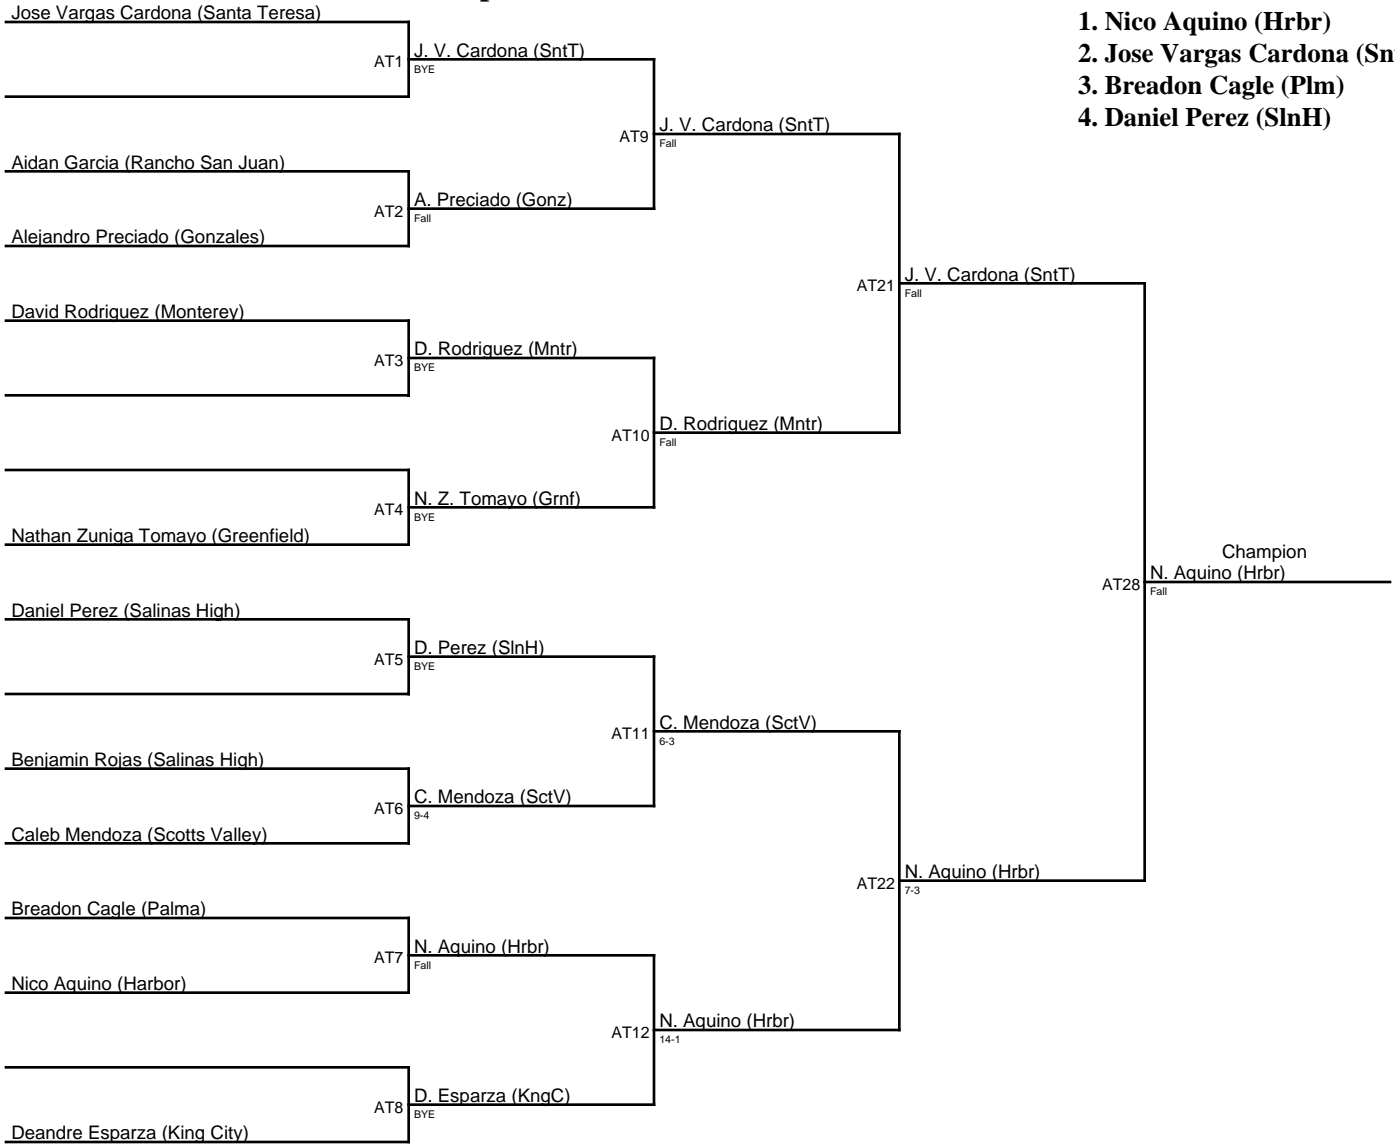

2024 Spartan Winter Crucible JV / 175[1]

1. Nico Aquino (Hrbr)
2. Jose Vargas Cardona (SntT)
3. Breadon Cagle (Plm)
4. Daniel Perez (SlnH)