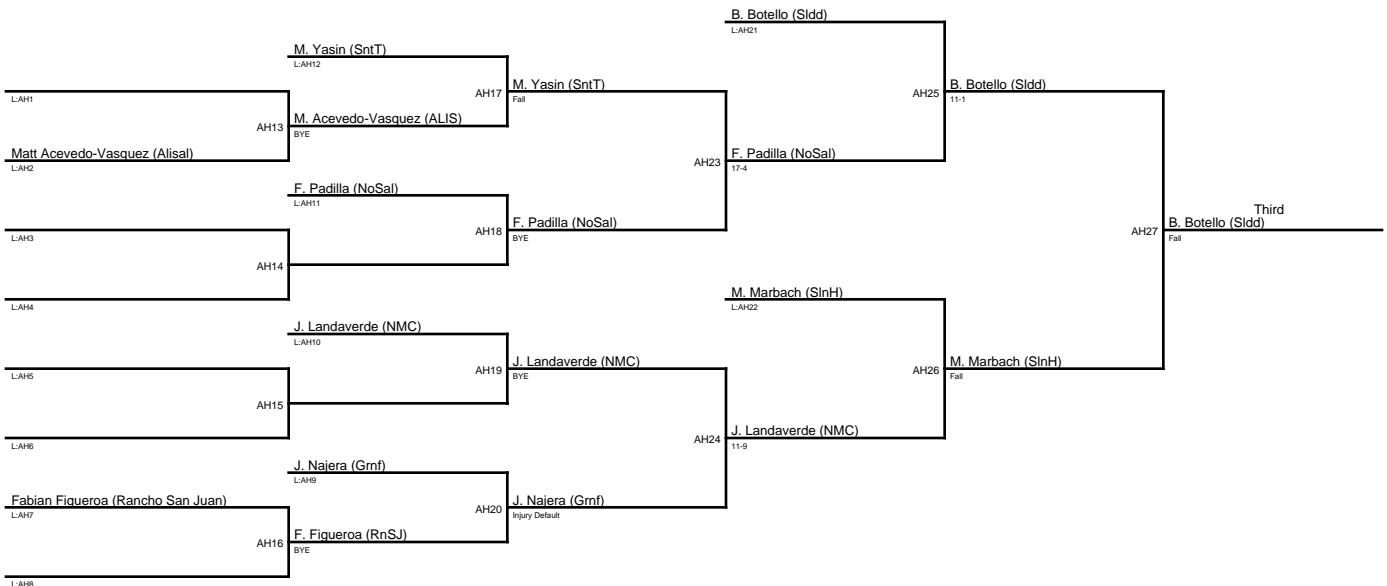

2024 Spartan Winter Crucible JV / 126[1]

1. Nathaniel Martinez (Alvr)
2. Jesse Gonzalez (Wtsn)
3. Breydan Botello (Slld)
4. Matthew Marbach (SlhH)