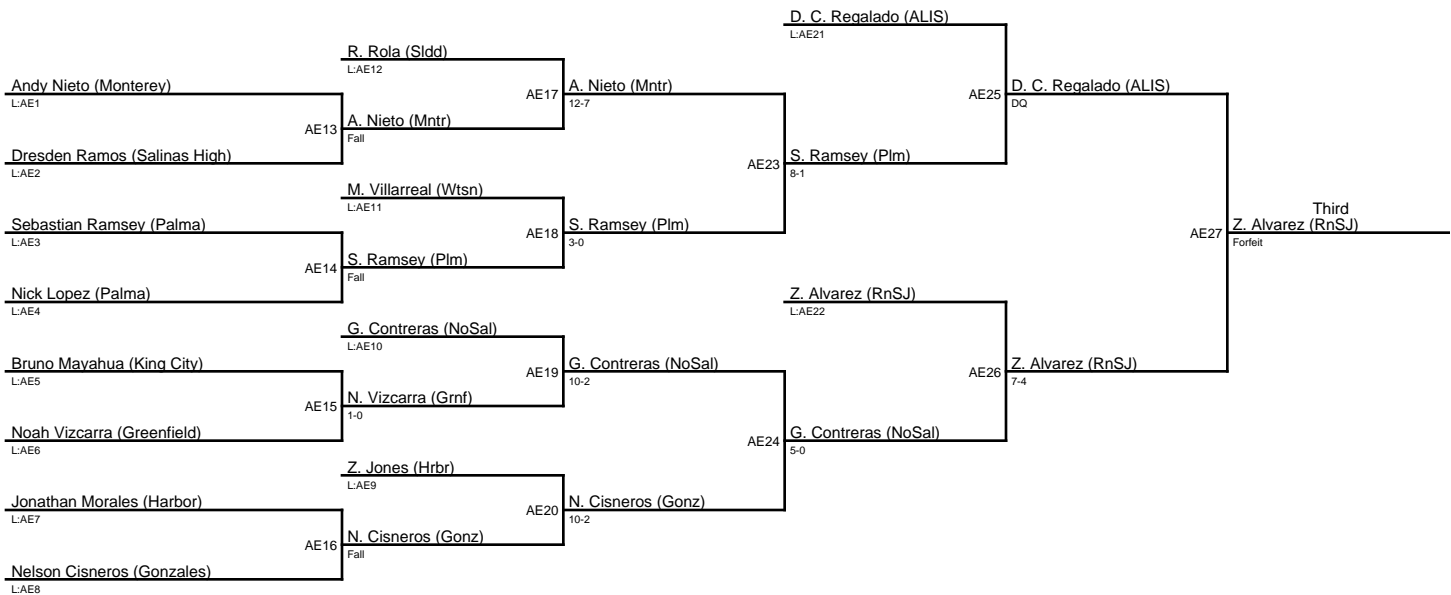

L:AA2

2024 Spartan Winter Crucible JV / 113

2024 Spartan Winter Crucible JV / 120

2024 Spartan Winter Crucible JV / 132

2024 Spartan Winter Crucible JV / 190

2024 Spartan Winter Crucible JV / 215

1. Emilio Chavez (SlnH)
2. Jacob Duarte (ALIS)
3. Gabriel Navarro (Mntr)
4. Rafa Chavez (NMC)