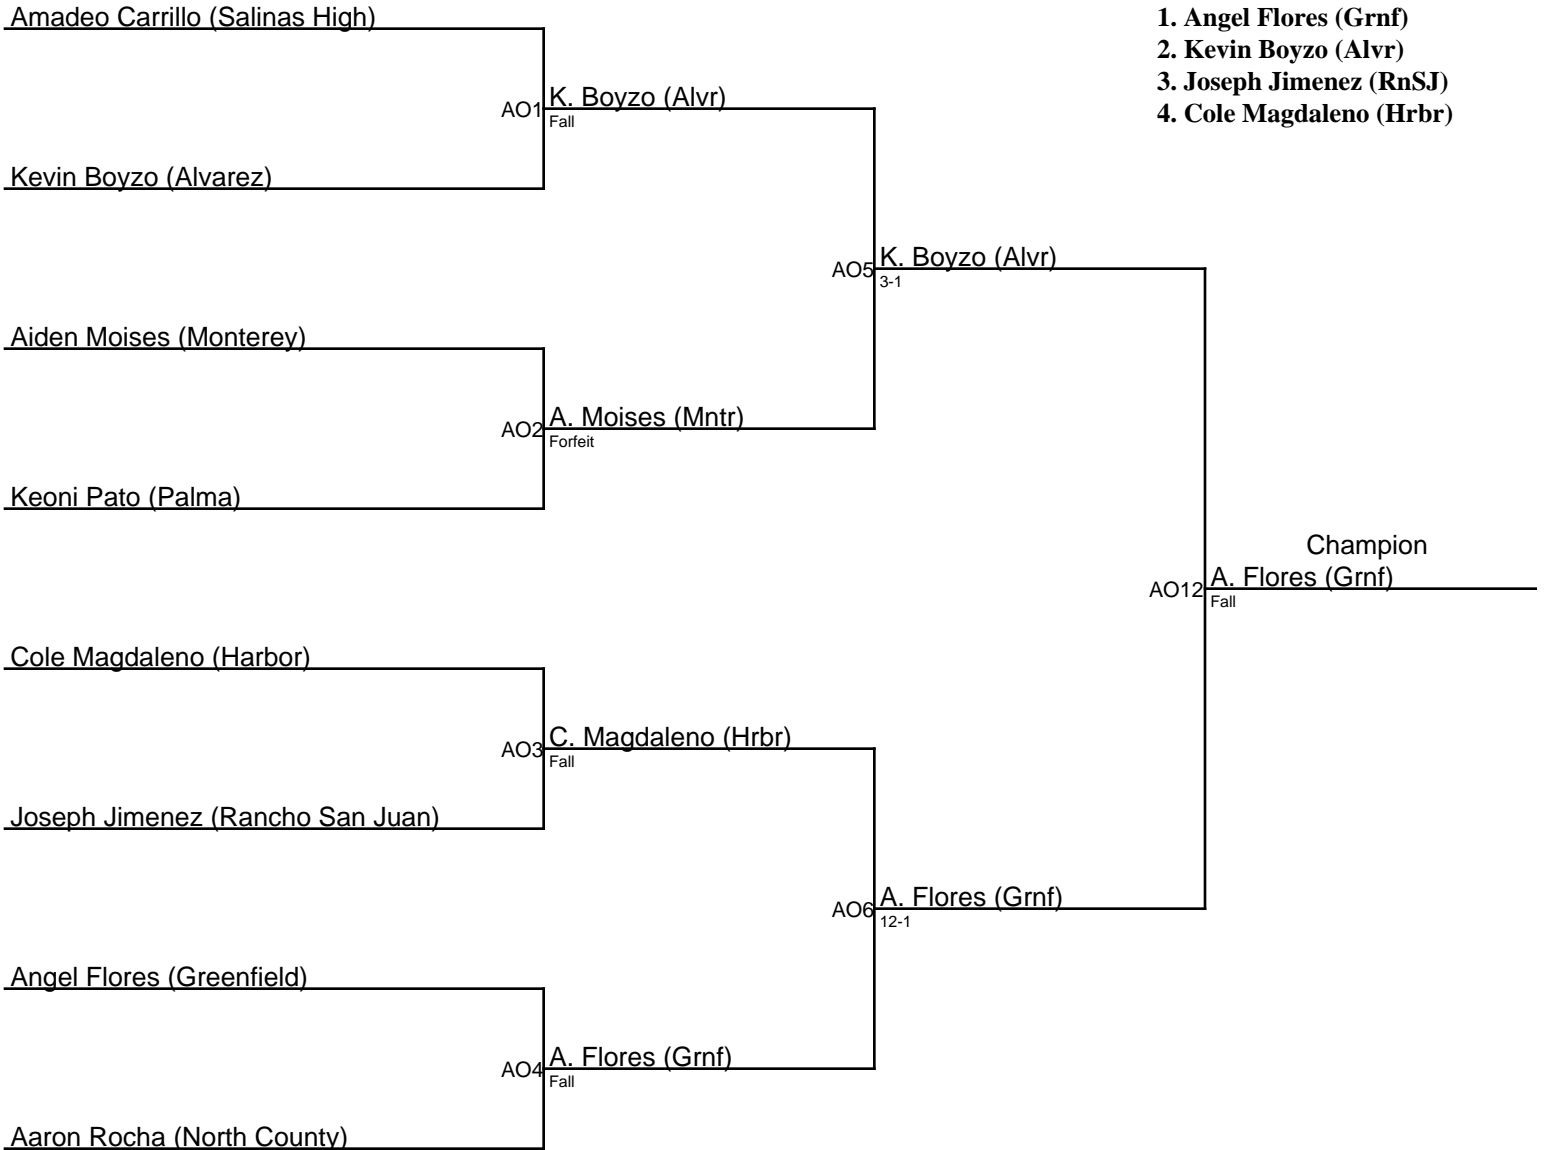

J. Muench (SntT)

J. Muench (SntT)

J. Muench (SntT)

J. Muench (SntT)

Third

J. Muench (SntT)

2024 Spartan Winter Crucible JV / 150[2]

2024 Spartan Winter Crucible JV / 157[1]