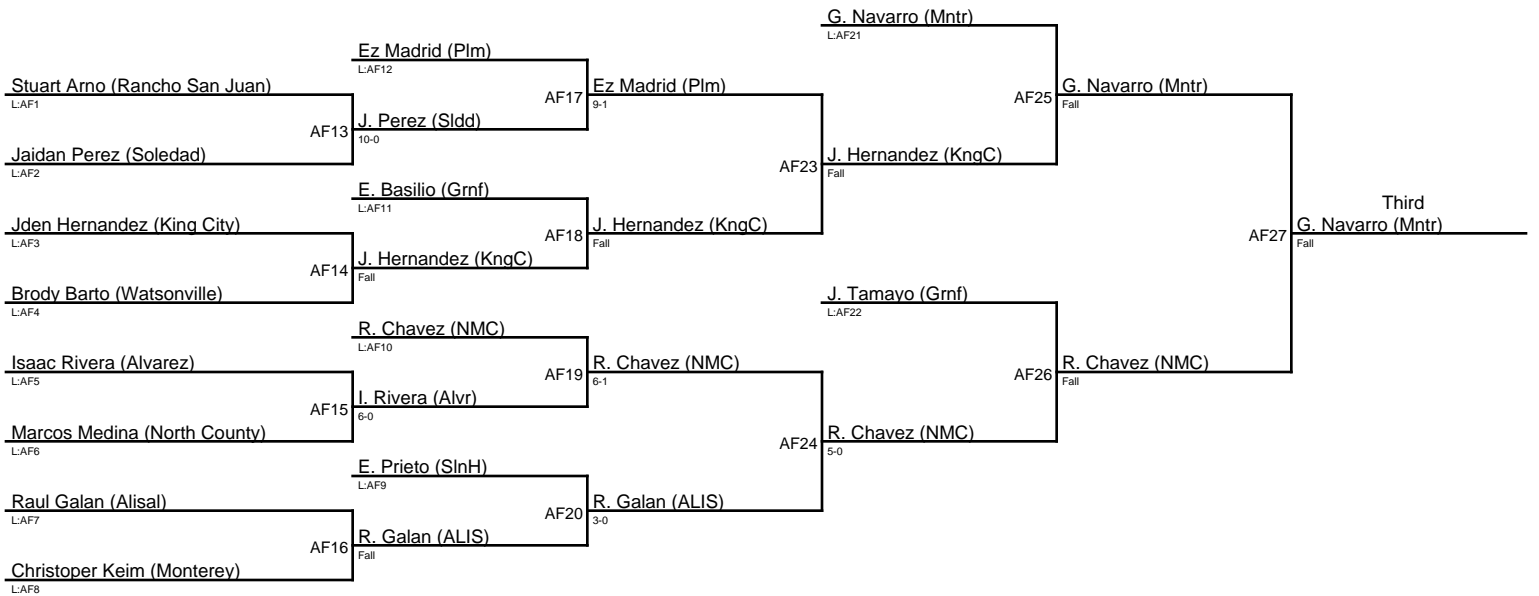

L:AA2

2024 Spartan Winter Crucible JV / 113

2024 Spartan Winter Crucible JV / 120

2024 Spartan Winter Crucible JV / 132

2024 Spartan Winter Crucible JV / 190

2024 Spartan Winter Crucible JV / 215

1. Emilio Chavez (SlnH)
2. Jacob Duarte (ALIS)
3. Gabriel Navarro (Mntr)
4. Rafa Chavez (NMC)