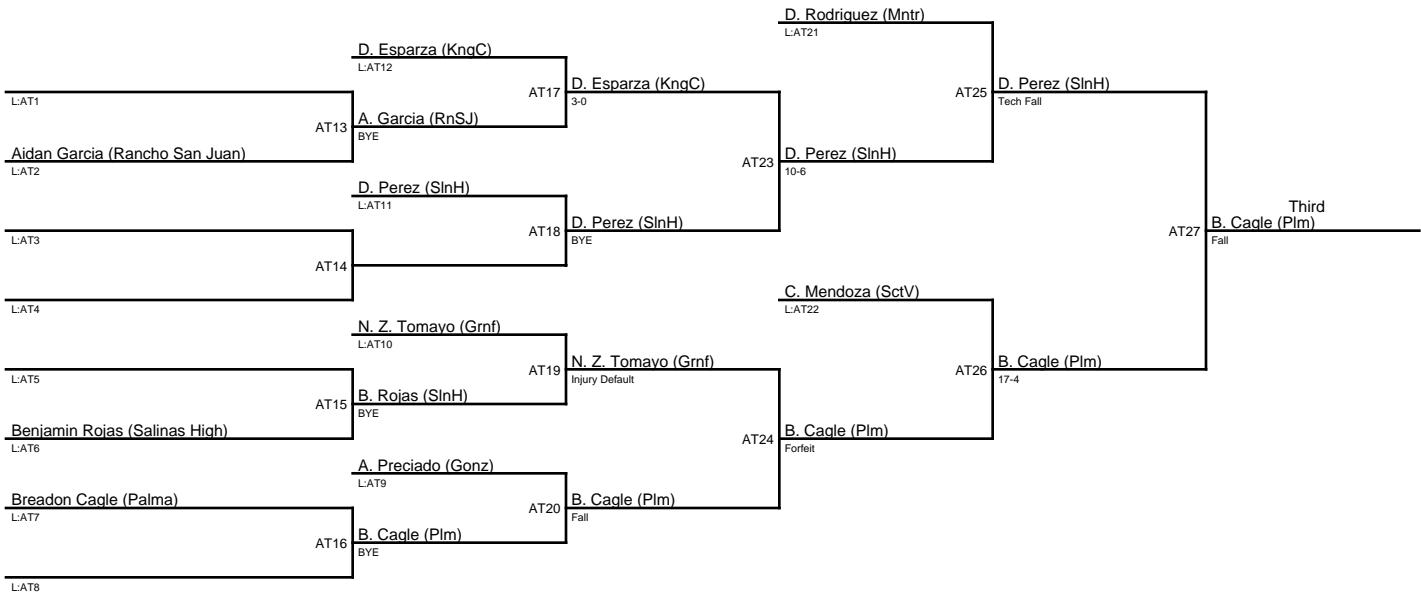

2024 Spartan Winter Crucible JV / 175[1]

1. Nico Aquino (Hrbr)
2. Jose Vargas Cardona (SntT)
3. Breadon Cagle (Plm)
4. Daniel Perez (SlnH)