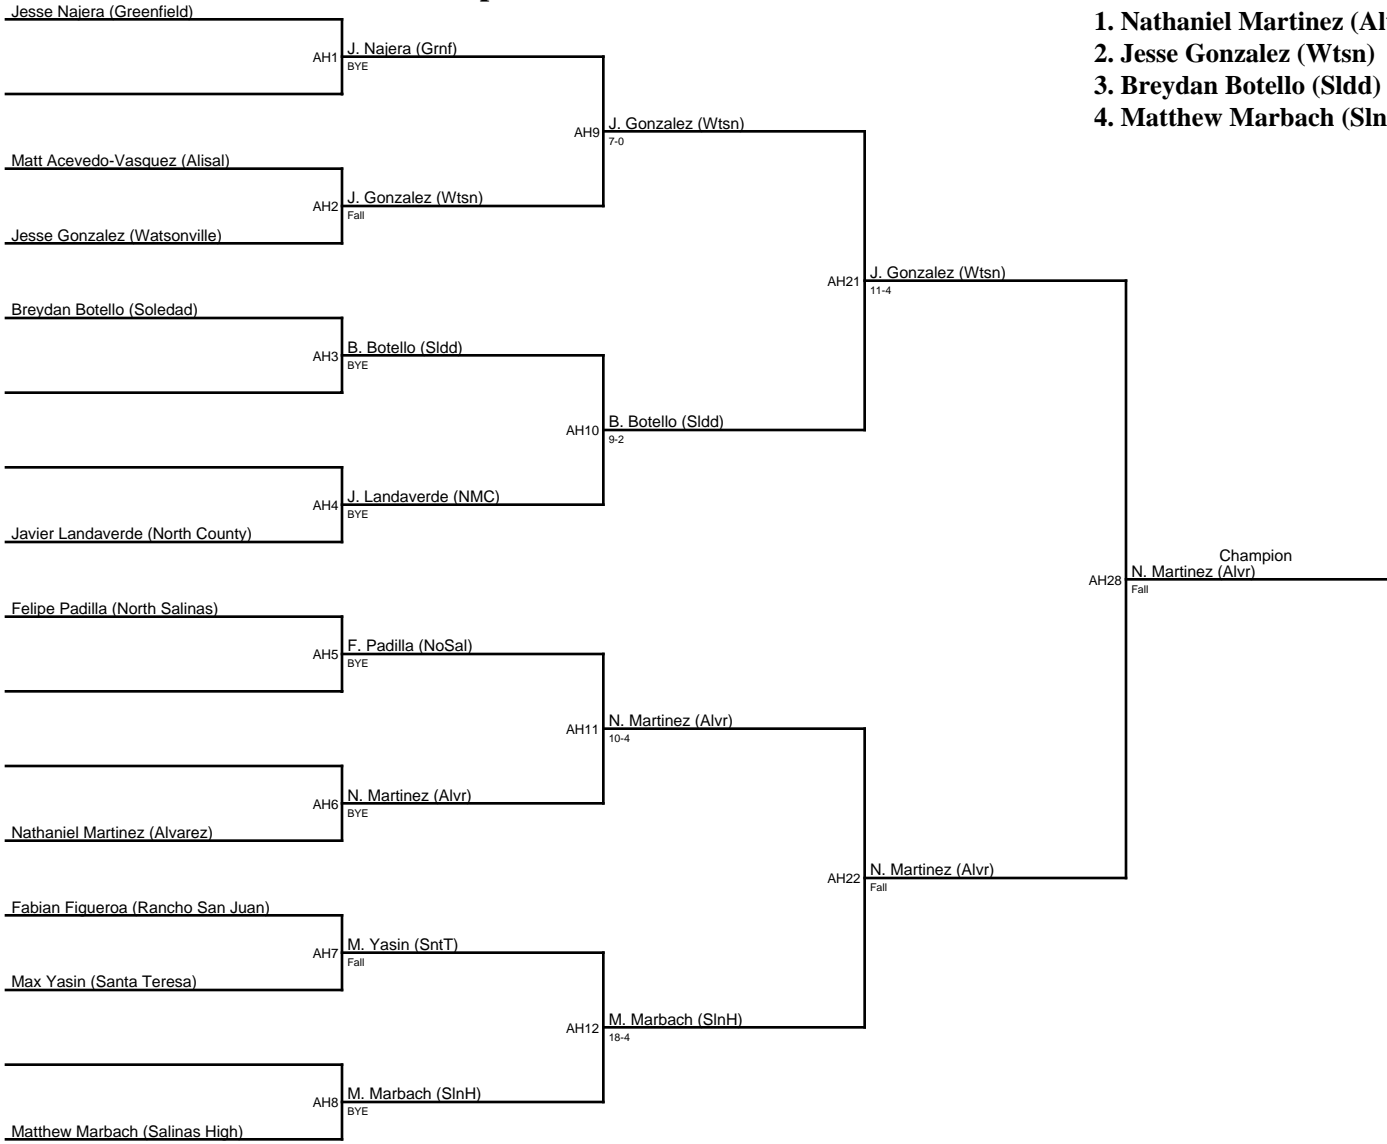

2024 Spartan Winter Crucible JV / 126[1]

1. Nathaniel Martinez (Alvr)
2. Jesse Gonzalez (Wtsn)
3. Breydan Botello (Slld)
4. Matthew Marbach (SlhH)