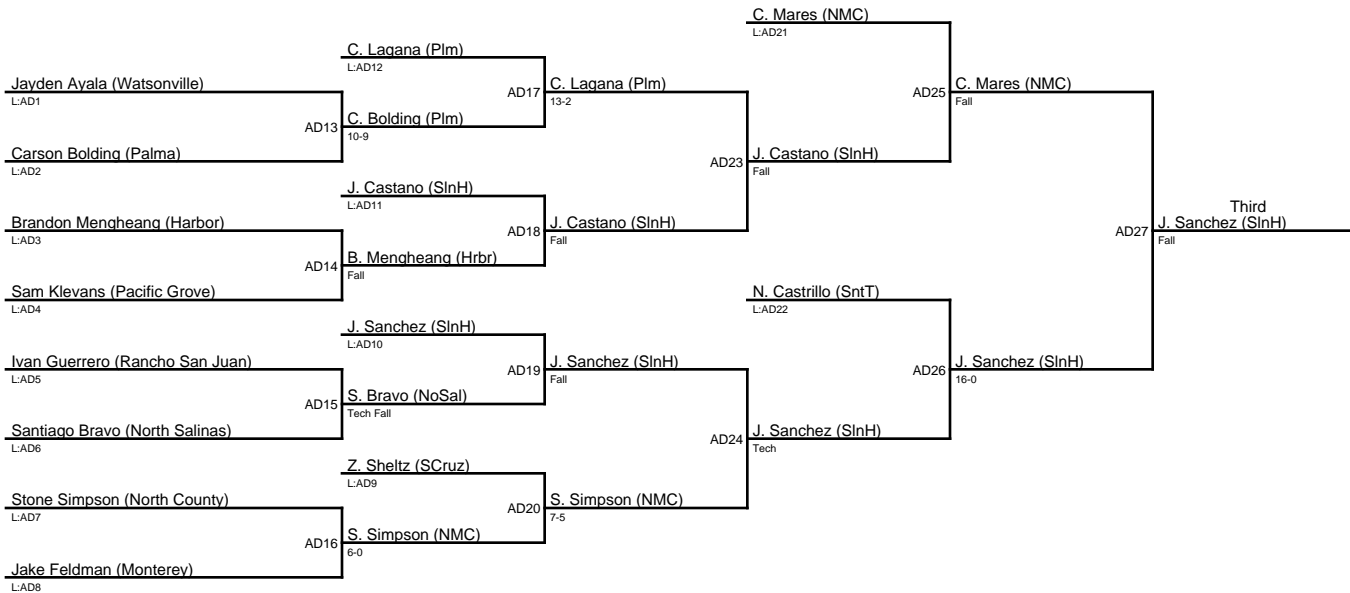

L:AA2

2024 Spartan Winter Crucible JV / 113

2024 Spartan Winter Crucible JV / 120

2024 Spartan Winter Crucible JV / 132

2024 Spartan Winter Crucible JV / 190

2024 Spartan Winter Crucible JV / 215

1. Emilio Chavez (SlnH)
2. Jacob Duarte (ALIS)
3. Gabriel Navarro (Mntr)
4. Rafa Chavez (NMC)