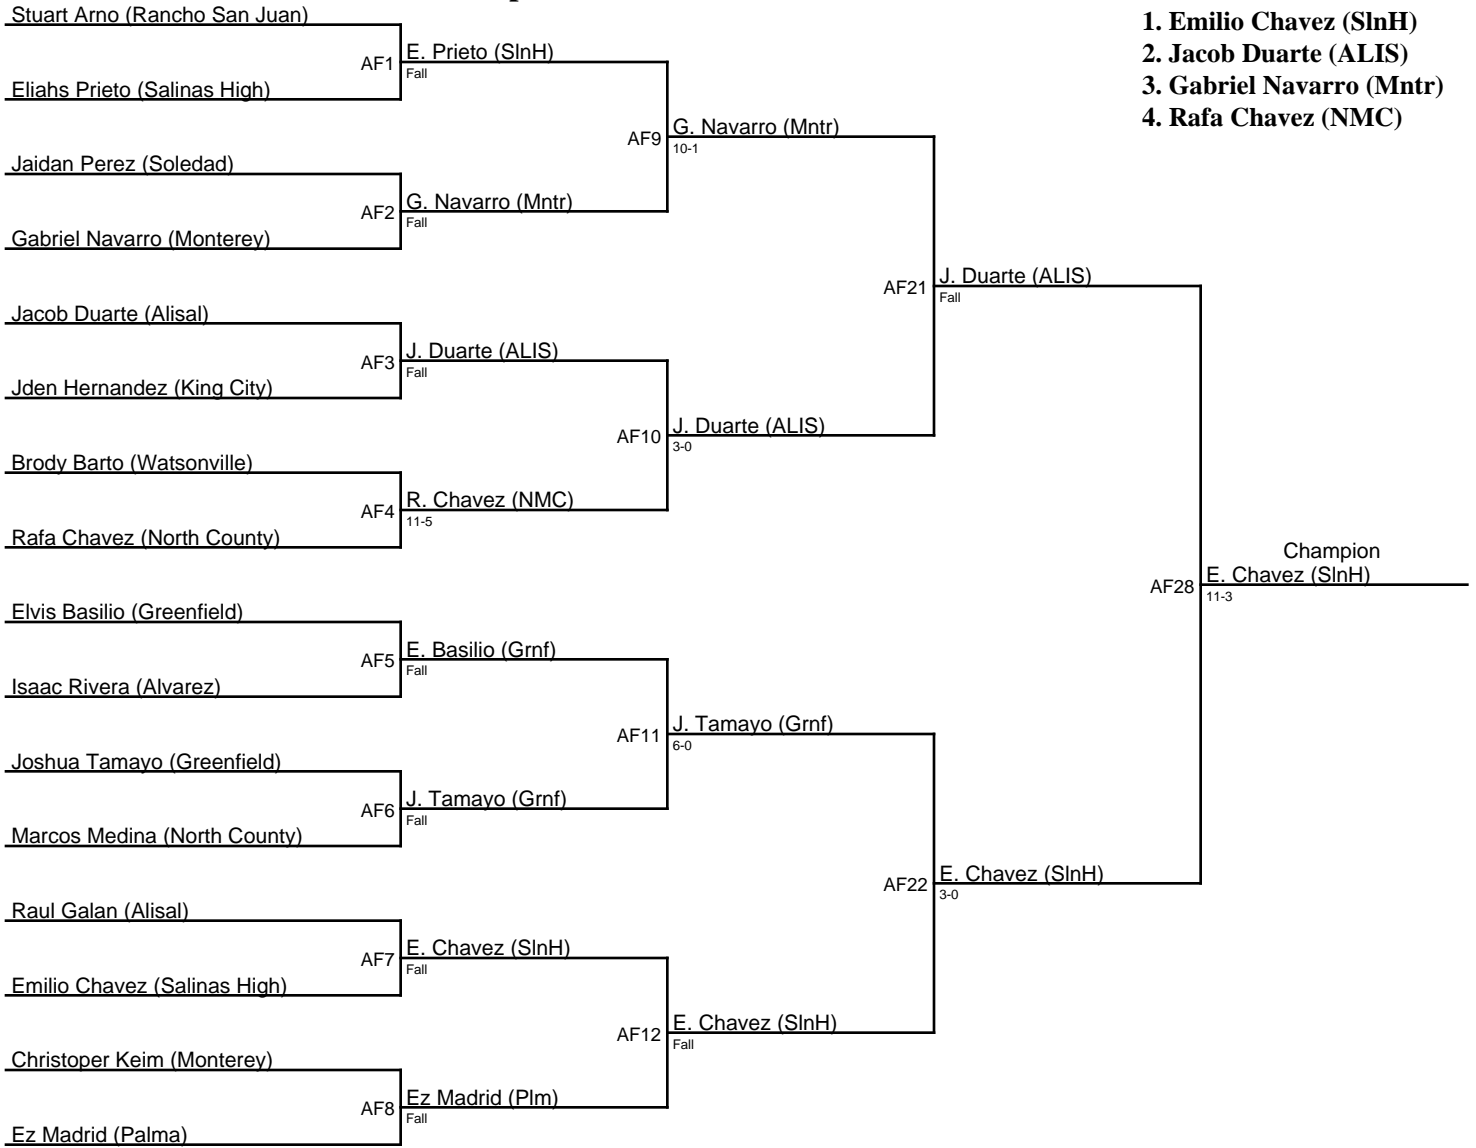

L:AA2

2024 Spartan Winter Crucible JV / 113

2024 Spartan Winter Crucible JV / 120

2024 Spartan Winter Crucible JV / 132

2024 Spartan Winter Crucible JV / 190

2024 Spartan Winter Crucible JV / 215

1. Emilio Chavez (SlnH)
2. Jacob Duarte (ALIS)
3. Gabriel Navarro (Mntr)
4. Rafa Chavez (NMC)