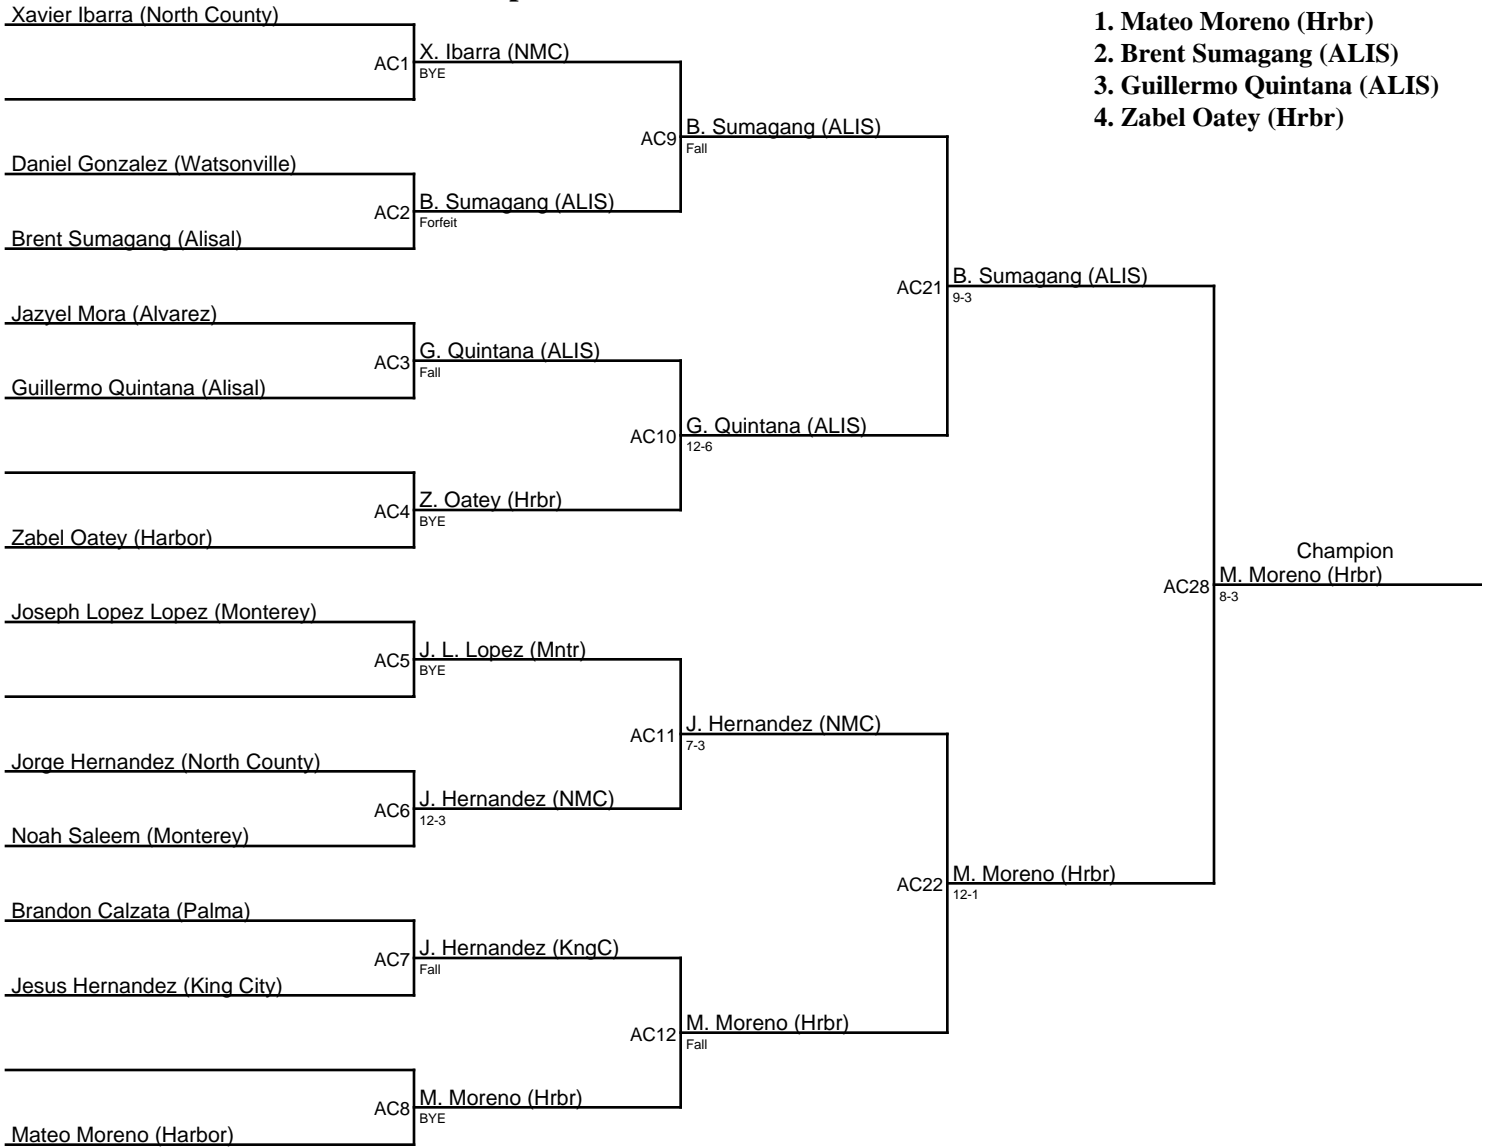

L:AA2

2024 Spartan Winter Crucible JV / 113

2024 Spartan Winter Crucible JV / 120

2024 Spartan Winter Crucible JV / 132

2024 Spartan Winter Crucible JV / 190

2024 Spartan Winter Crucible JV / 215

1. Emilio Chavez (SlnH)
2. Jacob Duarte (ALIS)
3. Gabriel Navarro (Mntr)
4. Rafa Chavez (NMC)