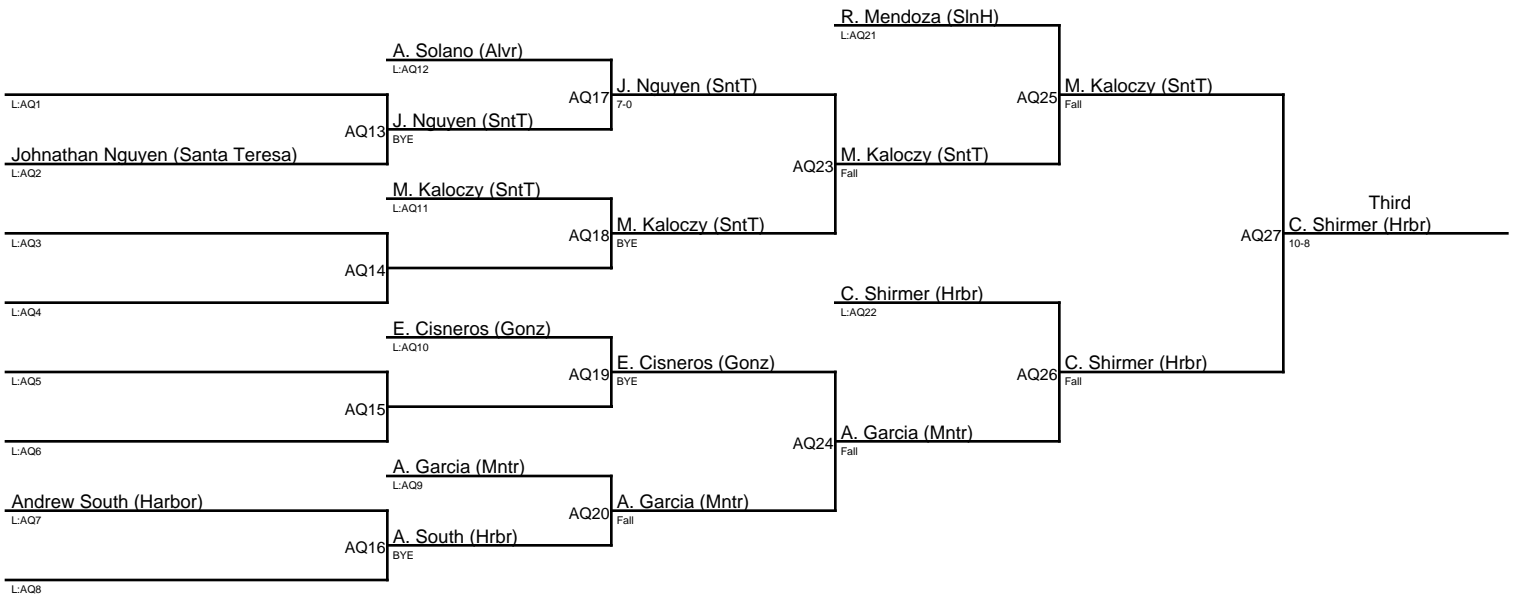

2024 Spartan Winter Crucible JV / 157[2]