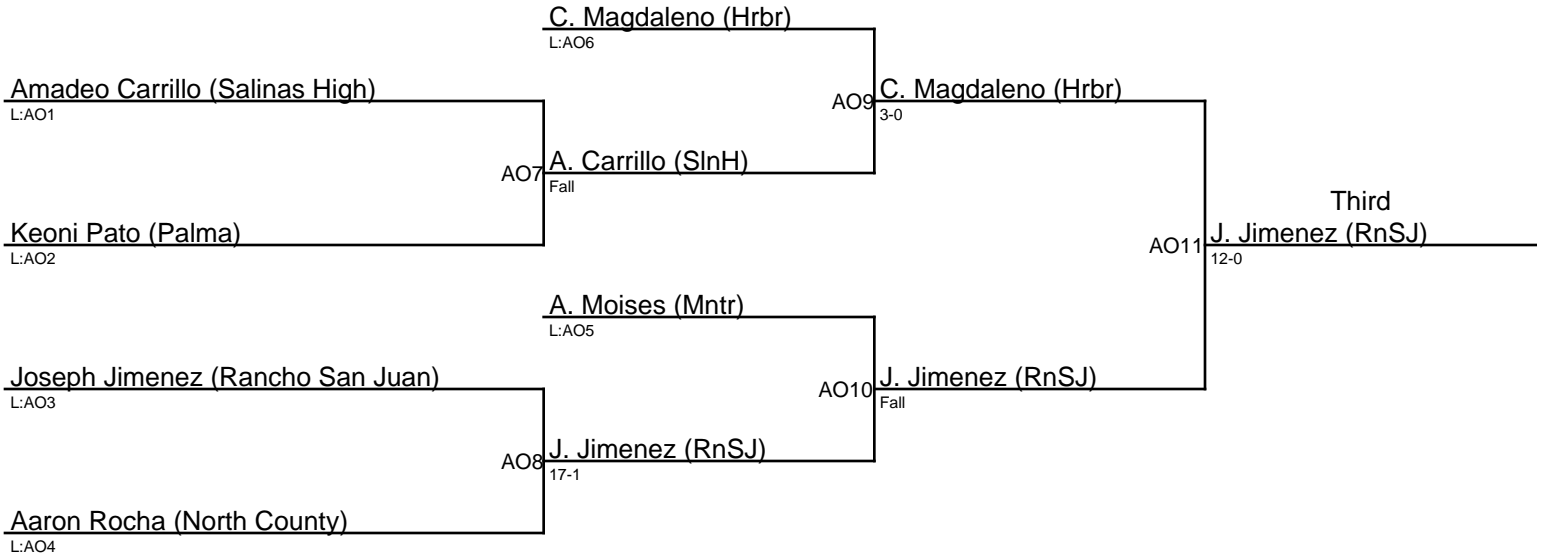

J. Muench (SntT)

J. Muench (SntT)

J. Muench (SntT)

J. Muench (SntT)

Third

J. Muench (SntT)

2024 Spartan Winter Crucible JV / 150[2]

2024 Spartan Winter Crucible JV / 157[1]