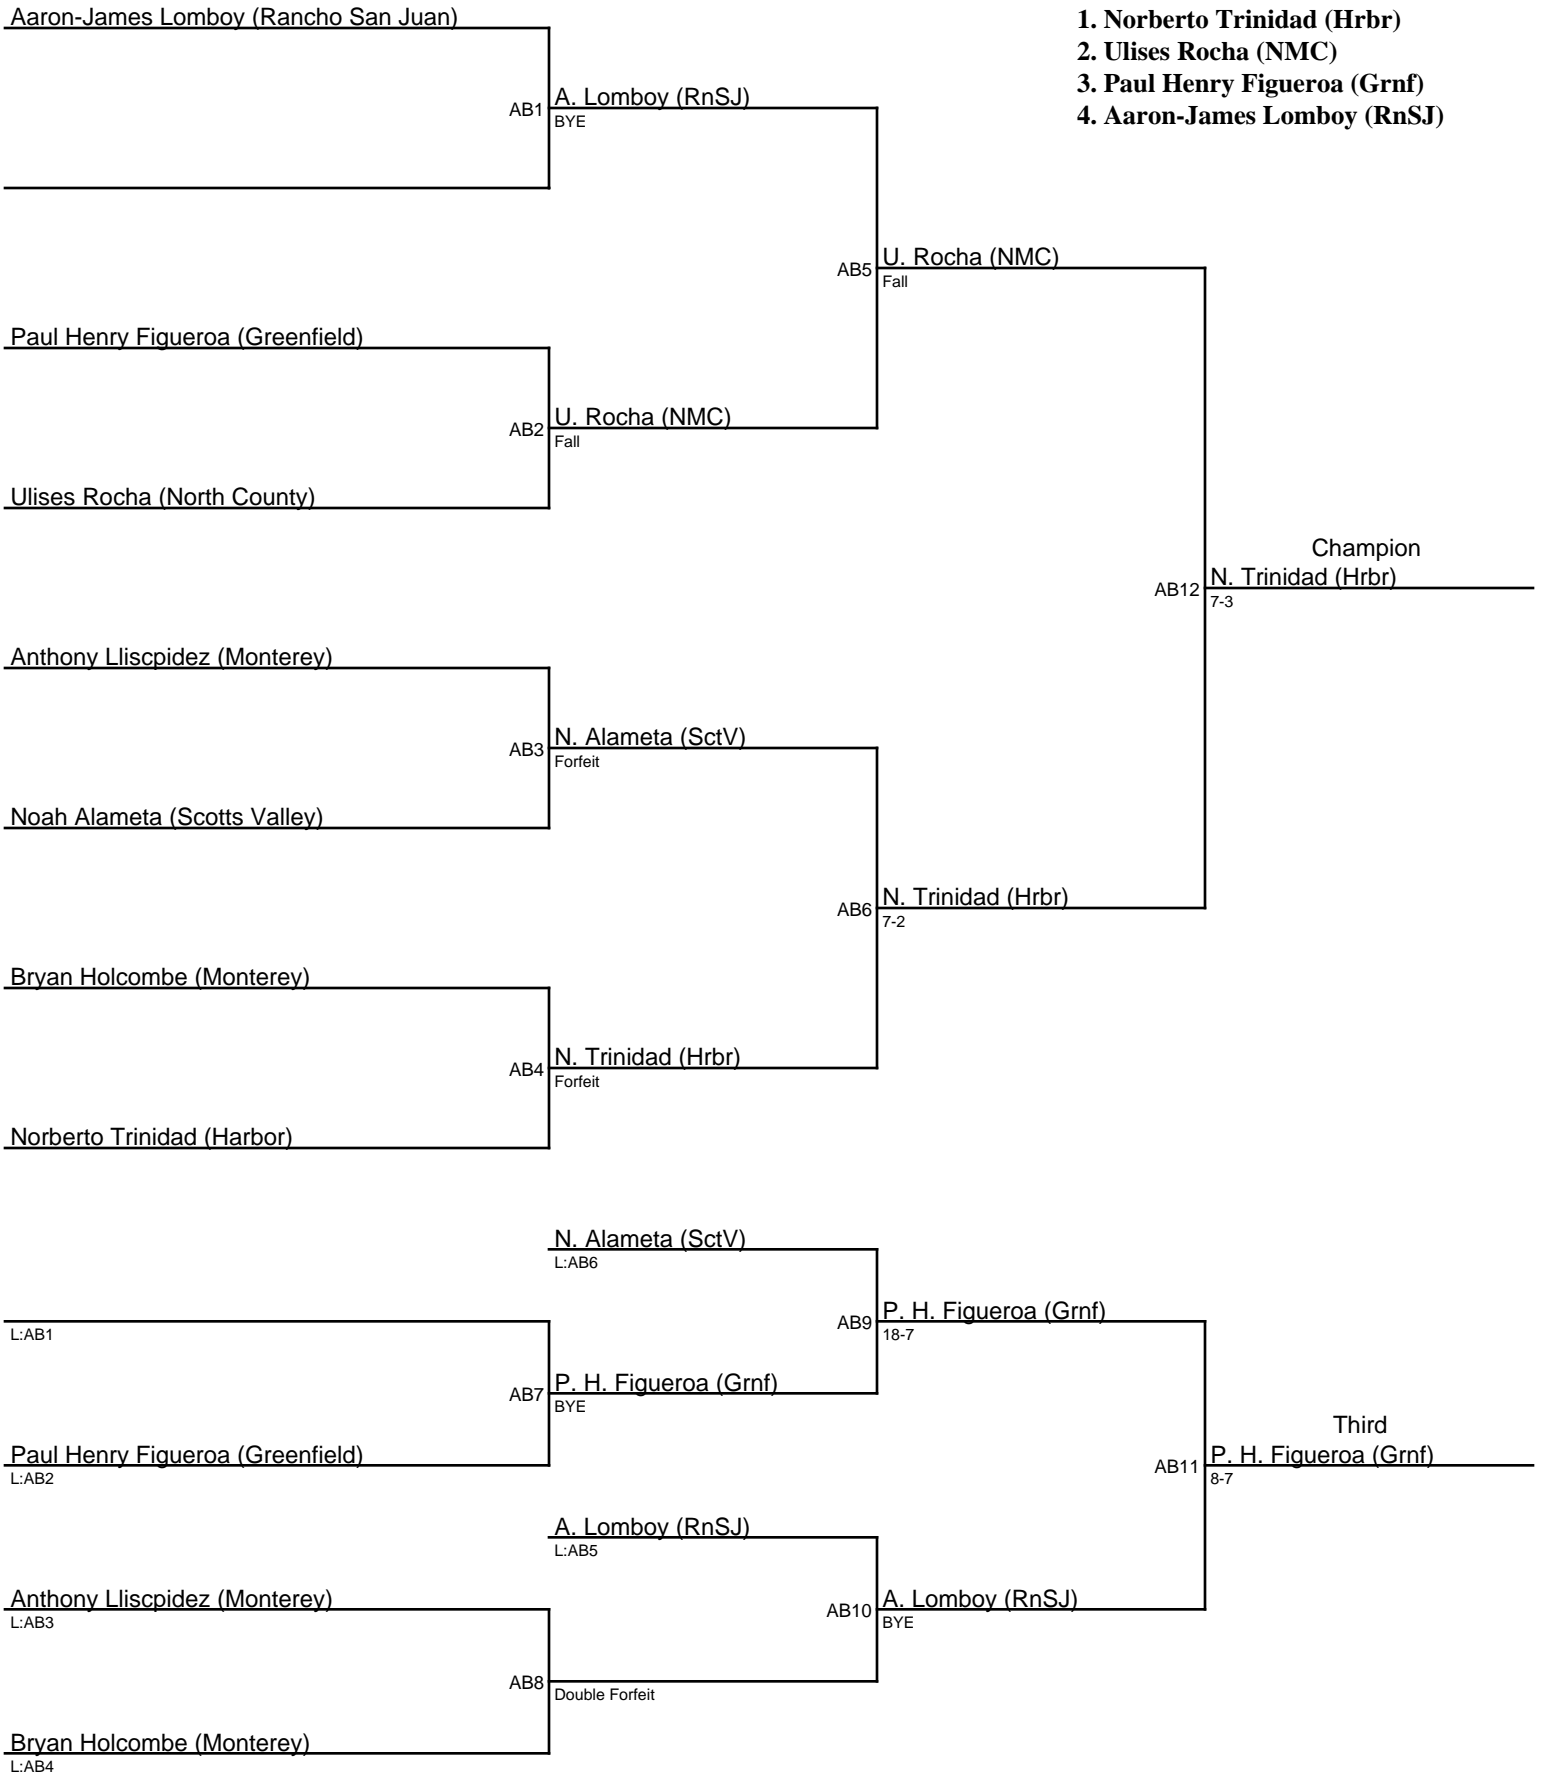

L:AA2

2024 Spartan Winter Crucible JV / 113

2024 Spartan Winter Crucible JV / 120

2024 Spartan Winter Crucible JV / 132

2024 Spartan Winter Crucible JV / 190

2024 Spartan Winter Crucible JV / 215

1. Emilio Chavez (SlnH)
2. Jacob Duarte (ALIS)
3. Gabriel Navarro (Mntr)
4. Rafa Chavez (NMC)