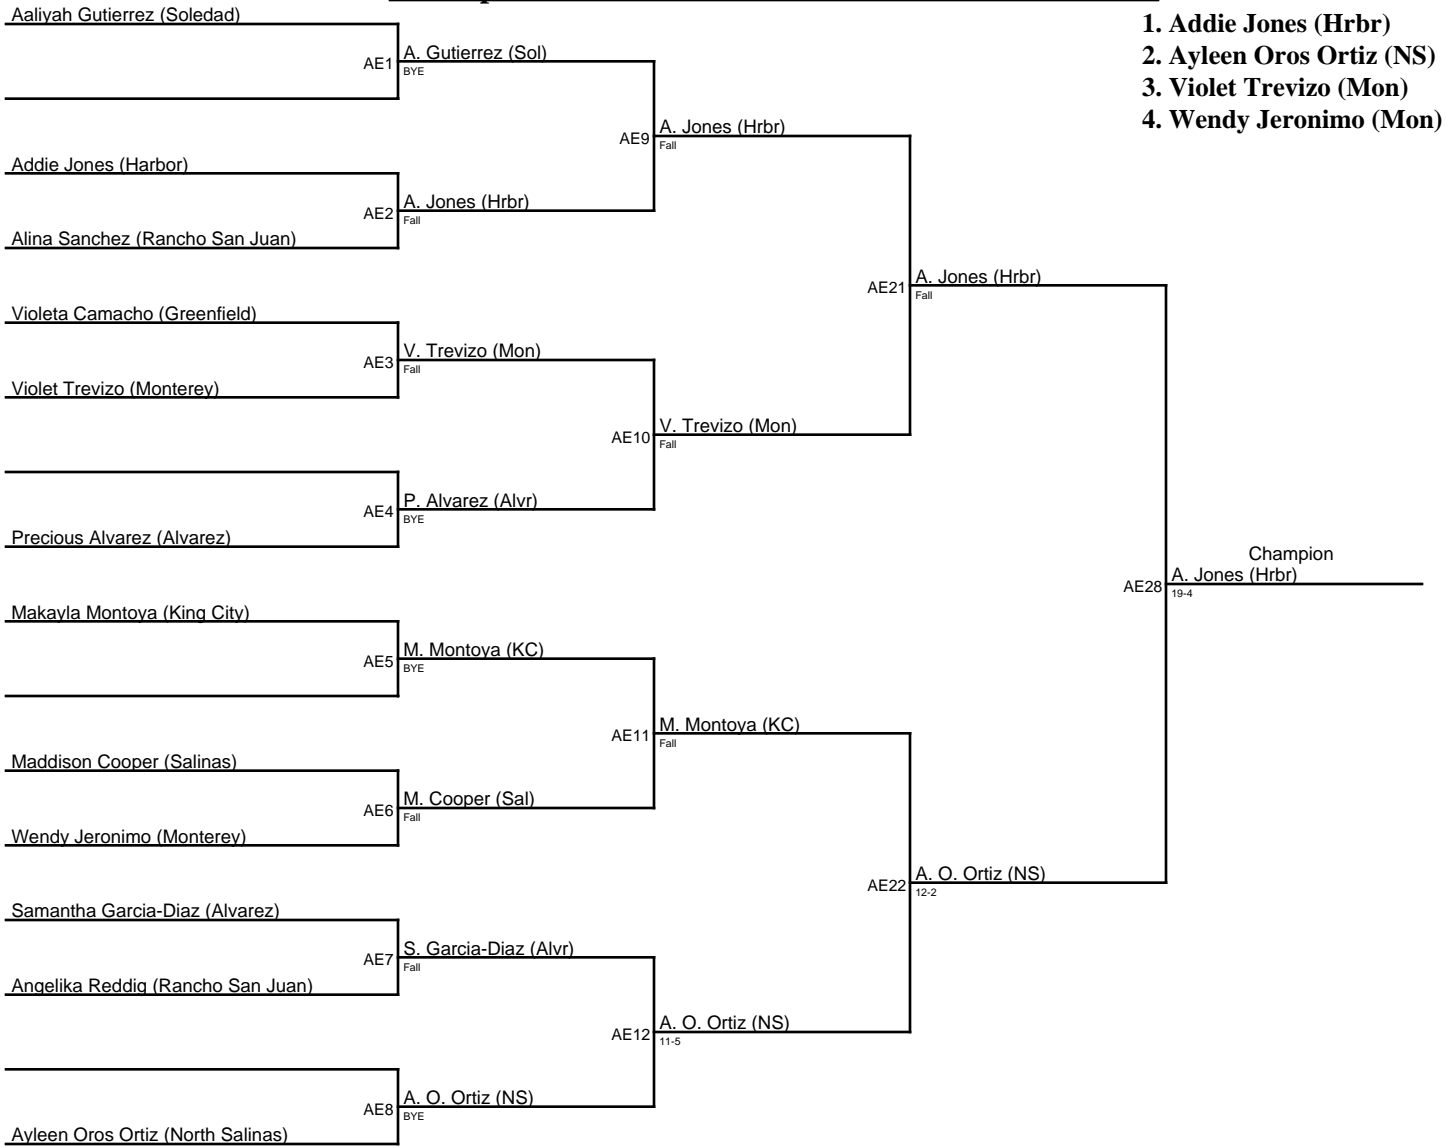

## 2024 Spartan Winter Crucible Girls / 120