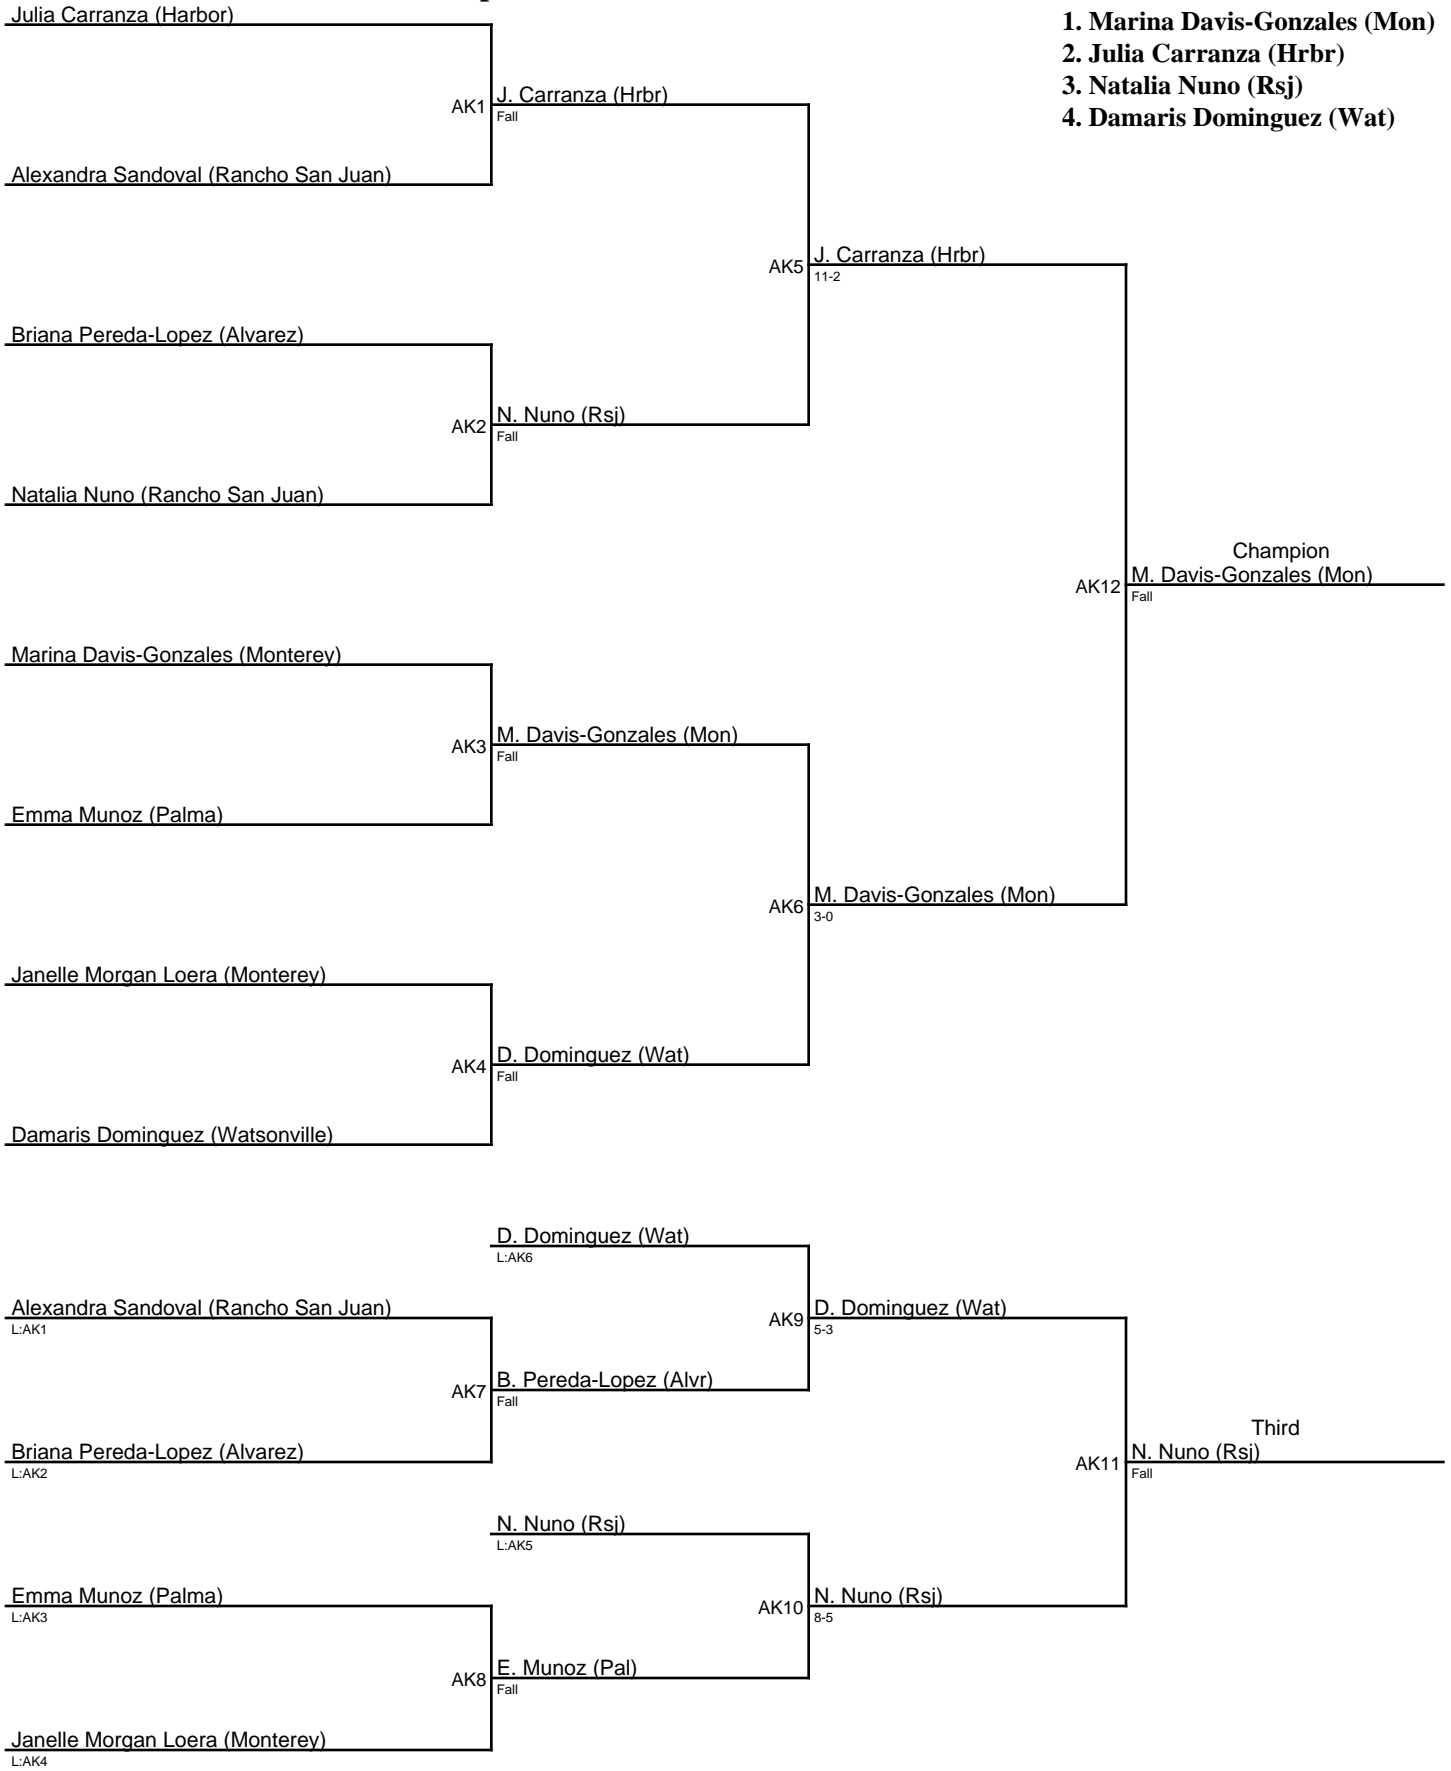

2024 Spartan Winter Crucible Girls / 155