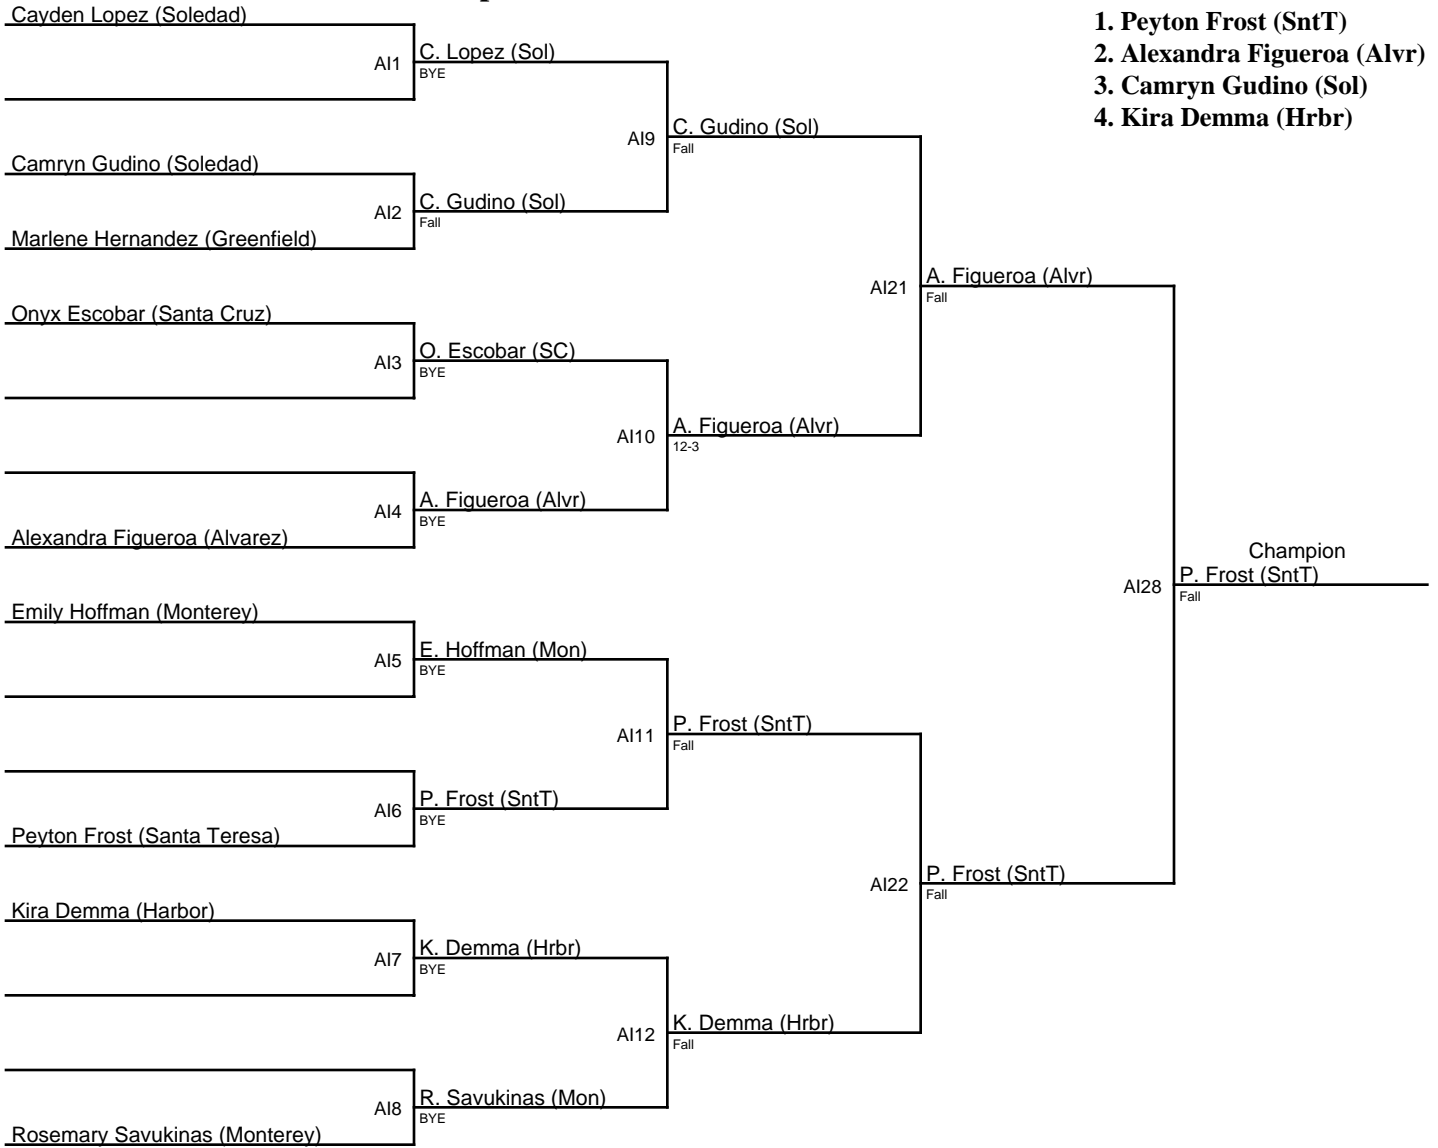

2024 Spartan Winter Crucible Girls / 140