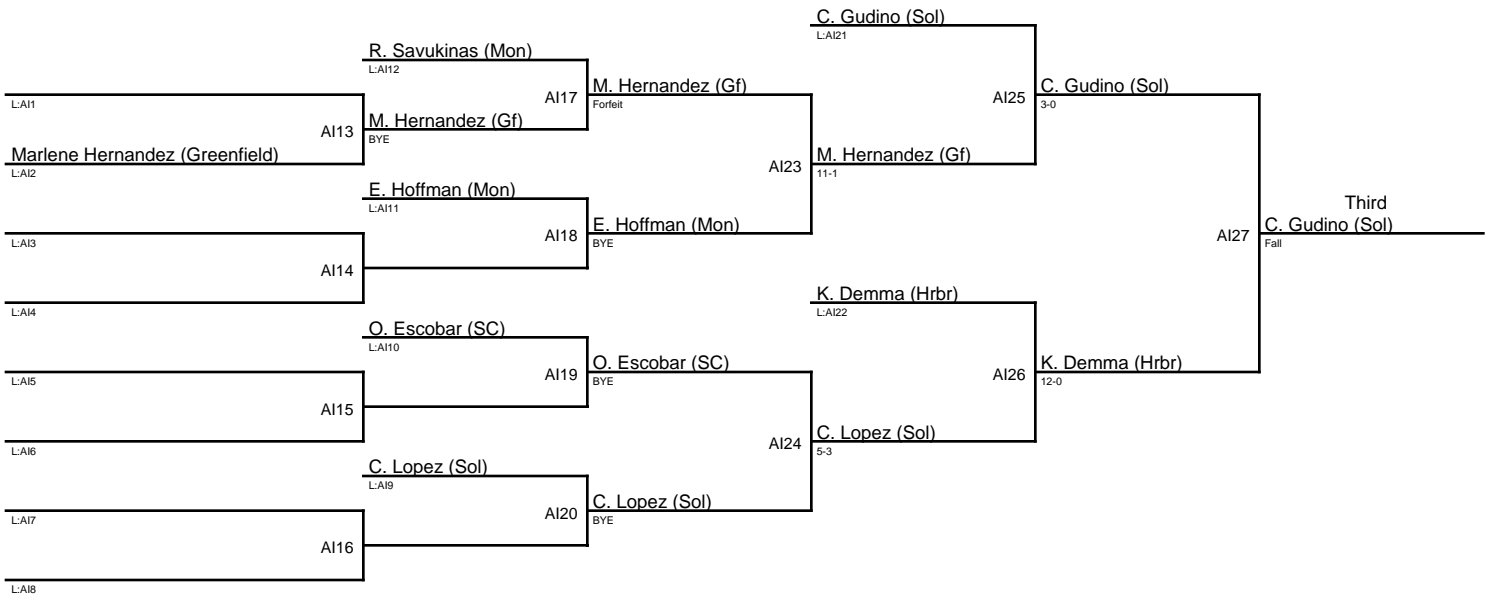

2024 Spartan Winter Crucible Girls / 140