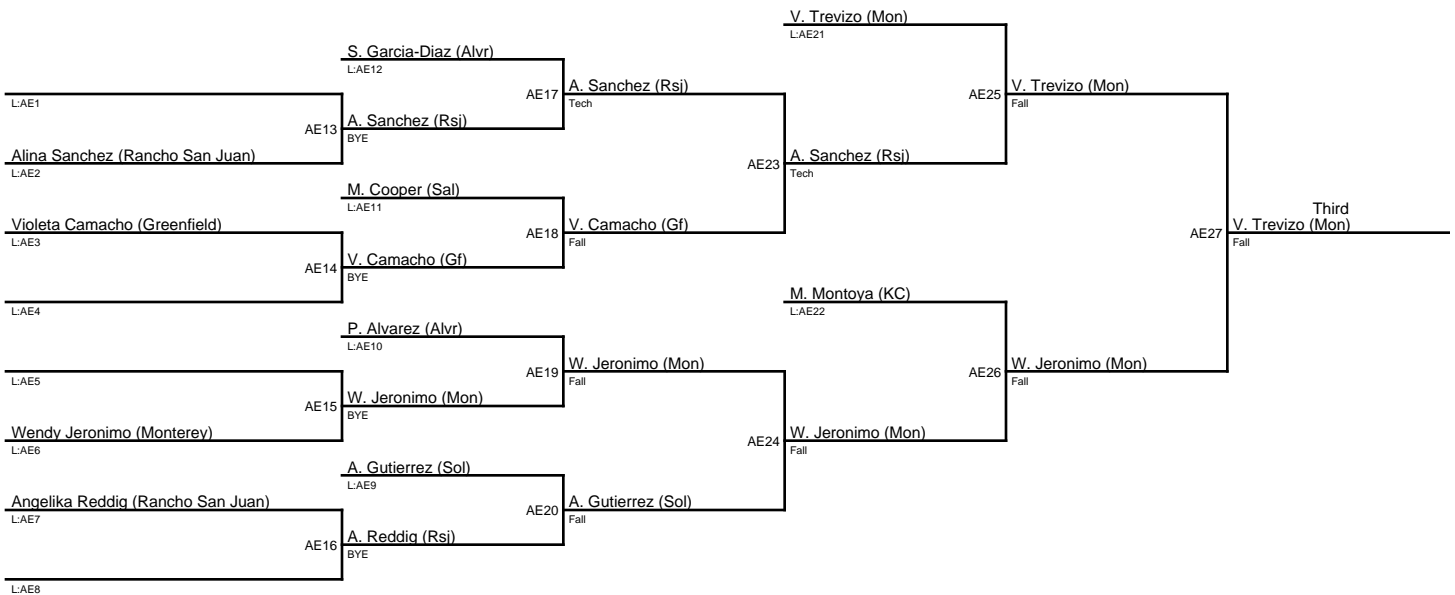

## 2024 Spartan Winter Crucible Girls / 120