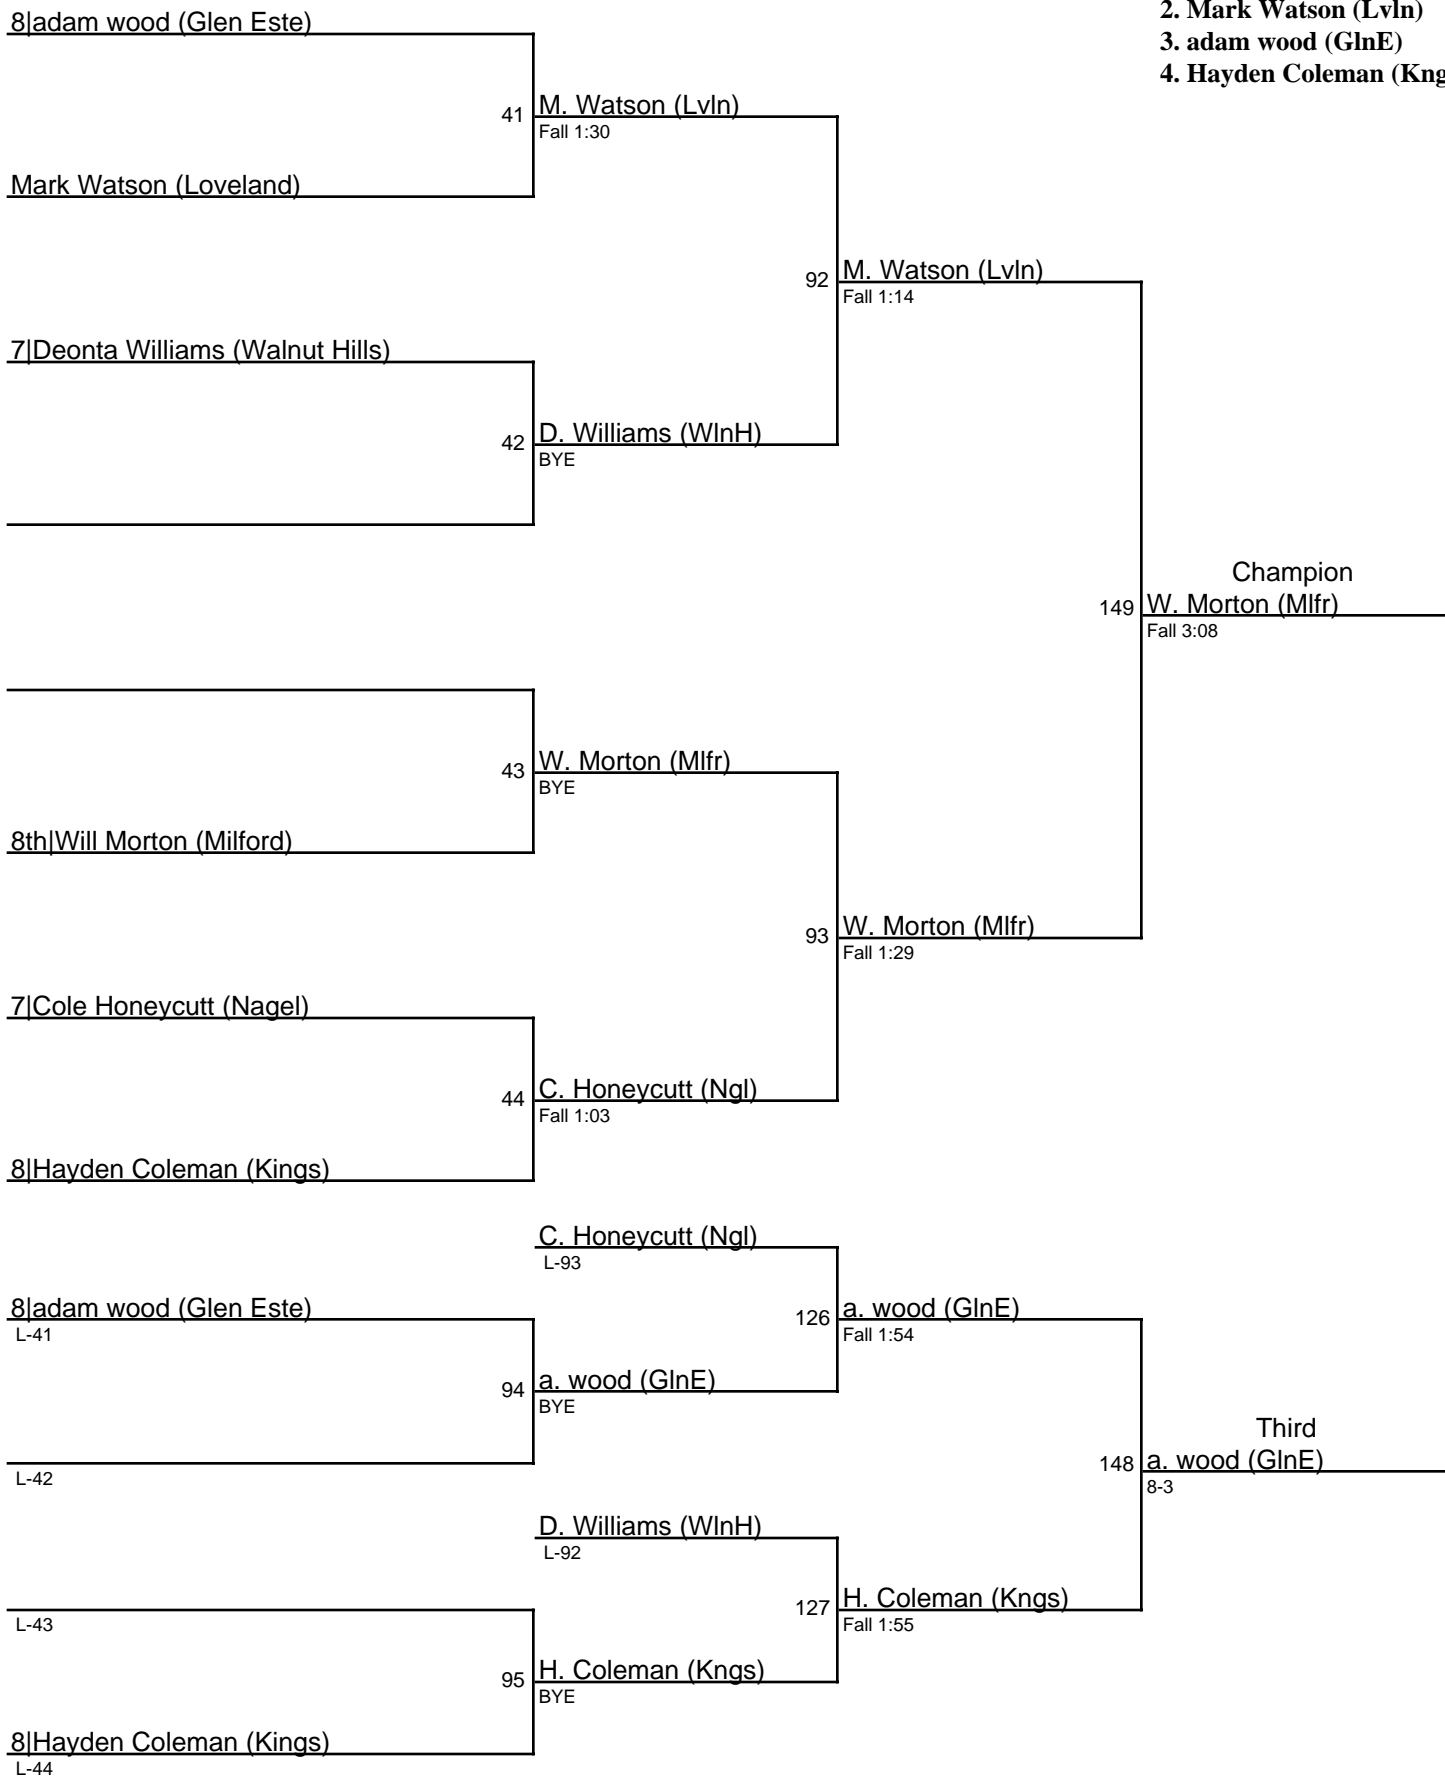

ECC / 150

- 1. joe wahl (GlnE)
- 2. Aiden Fiorenza (Lvln)
- 3. Haidyn Oberschlake (Mlfr)
- 4. Xavier LeGault (Kngs)

ECC / 160

- 1. Will Morton (Mlfr)
- 2. Mark Watson (LvlN)
- 3. adam wood (GlnE)
- 4. Hayden Coleman (Kngs)