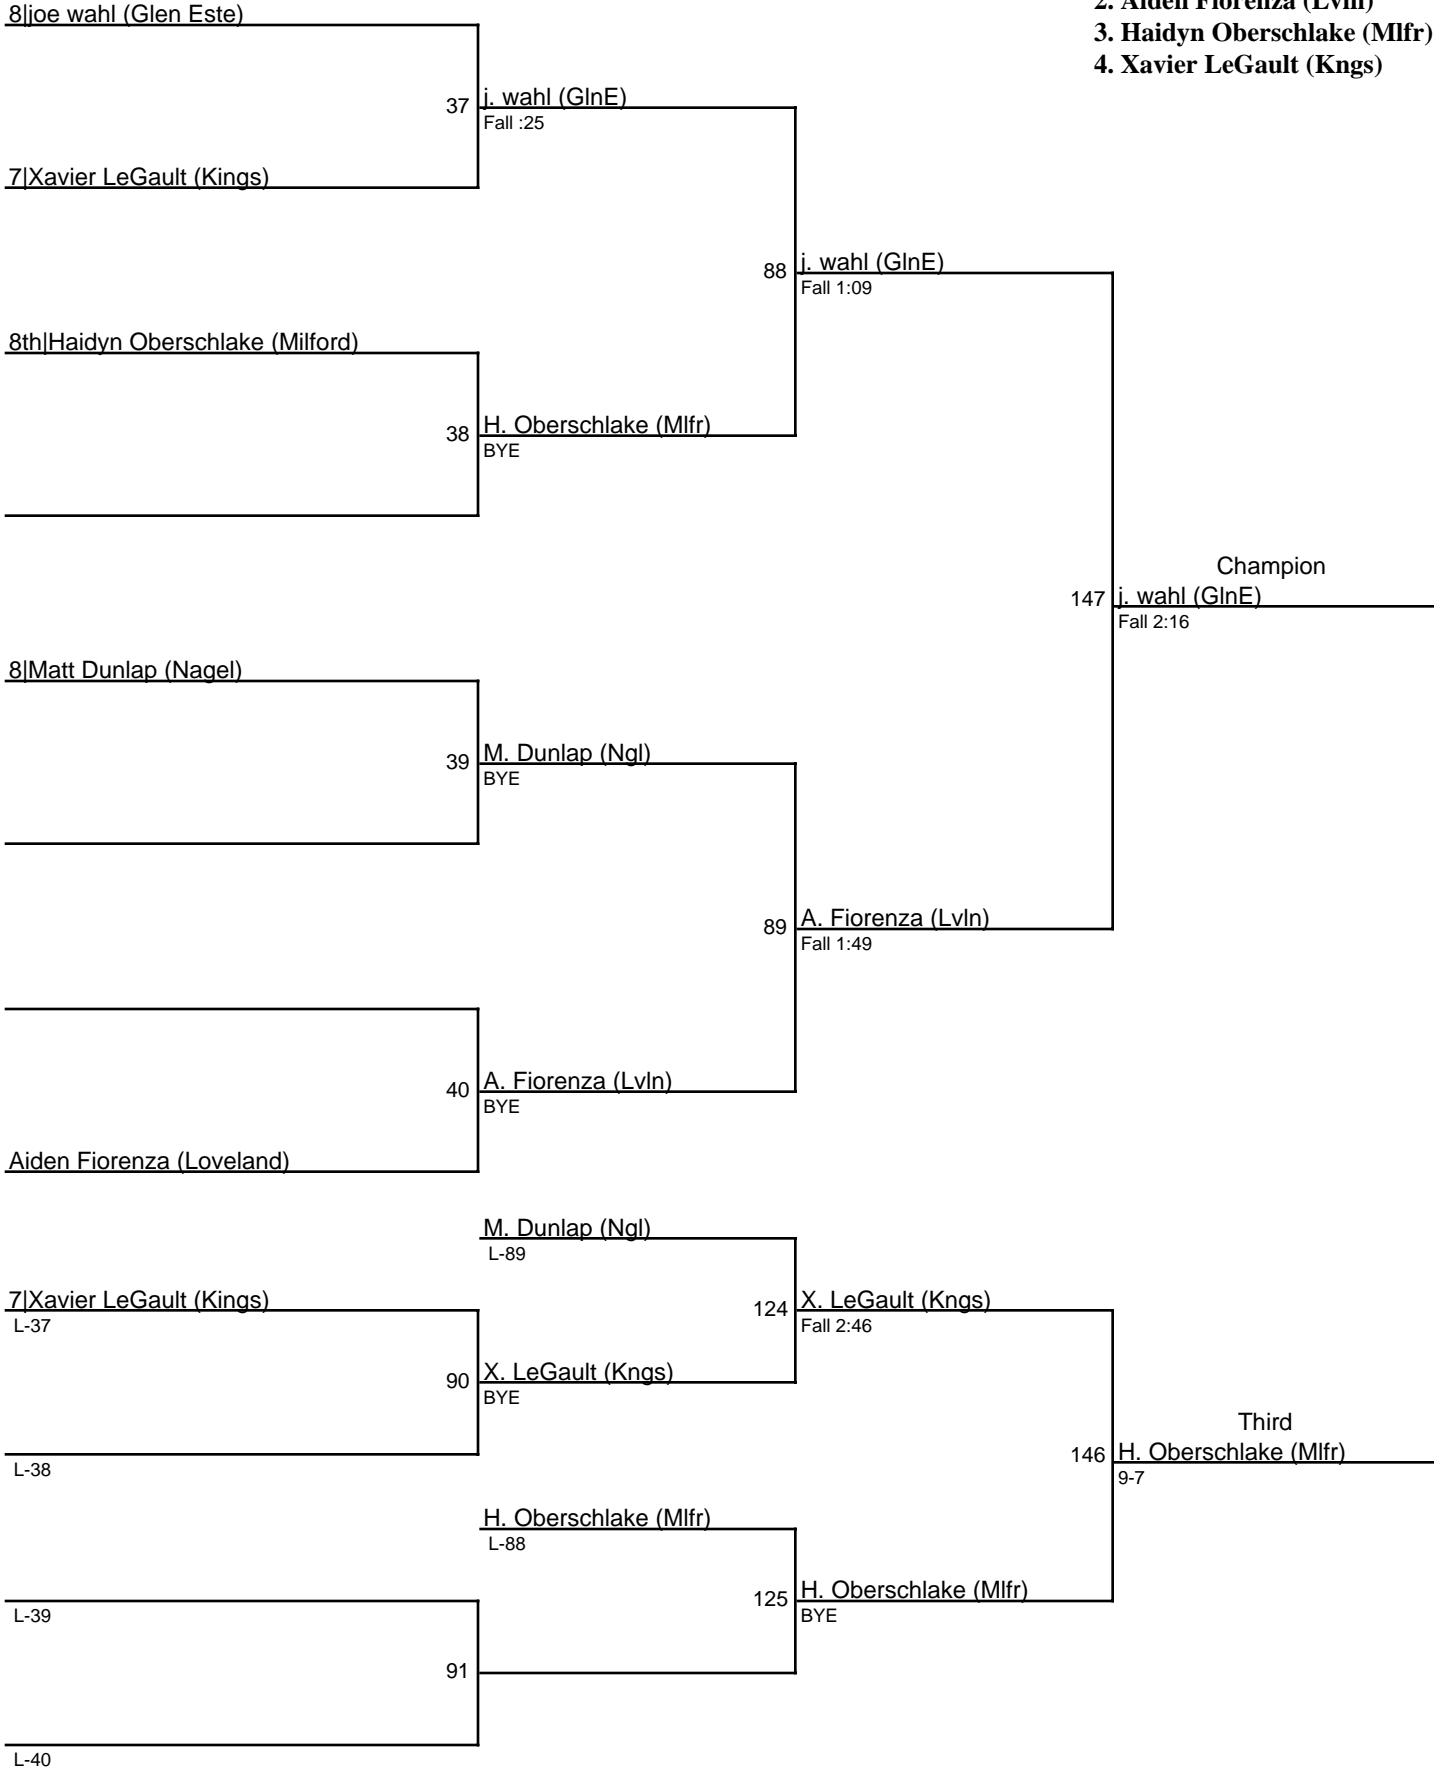

ECC / 150

- 1. joe wahl (GlnE)
- 2. Aiden Fiorenza (Lvln)
- 3. Haidyn Oberschlake (Mlfr)
- 4. Xavier LeGault (Kngs)

ECC / 160

- 1. Will Morton (Mlfr)
- 2. Mark Watson (LvlN)
- 3. adam wood (GlnE)
- 4. Hayden Coleman (Kngs)