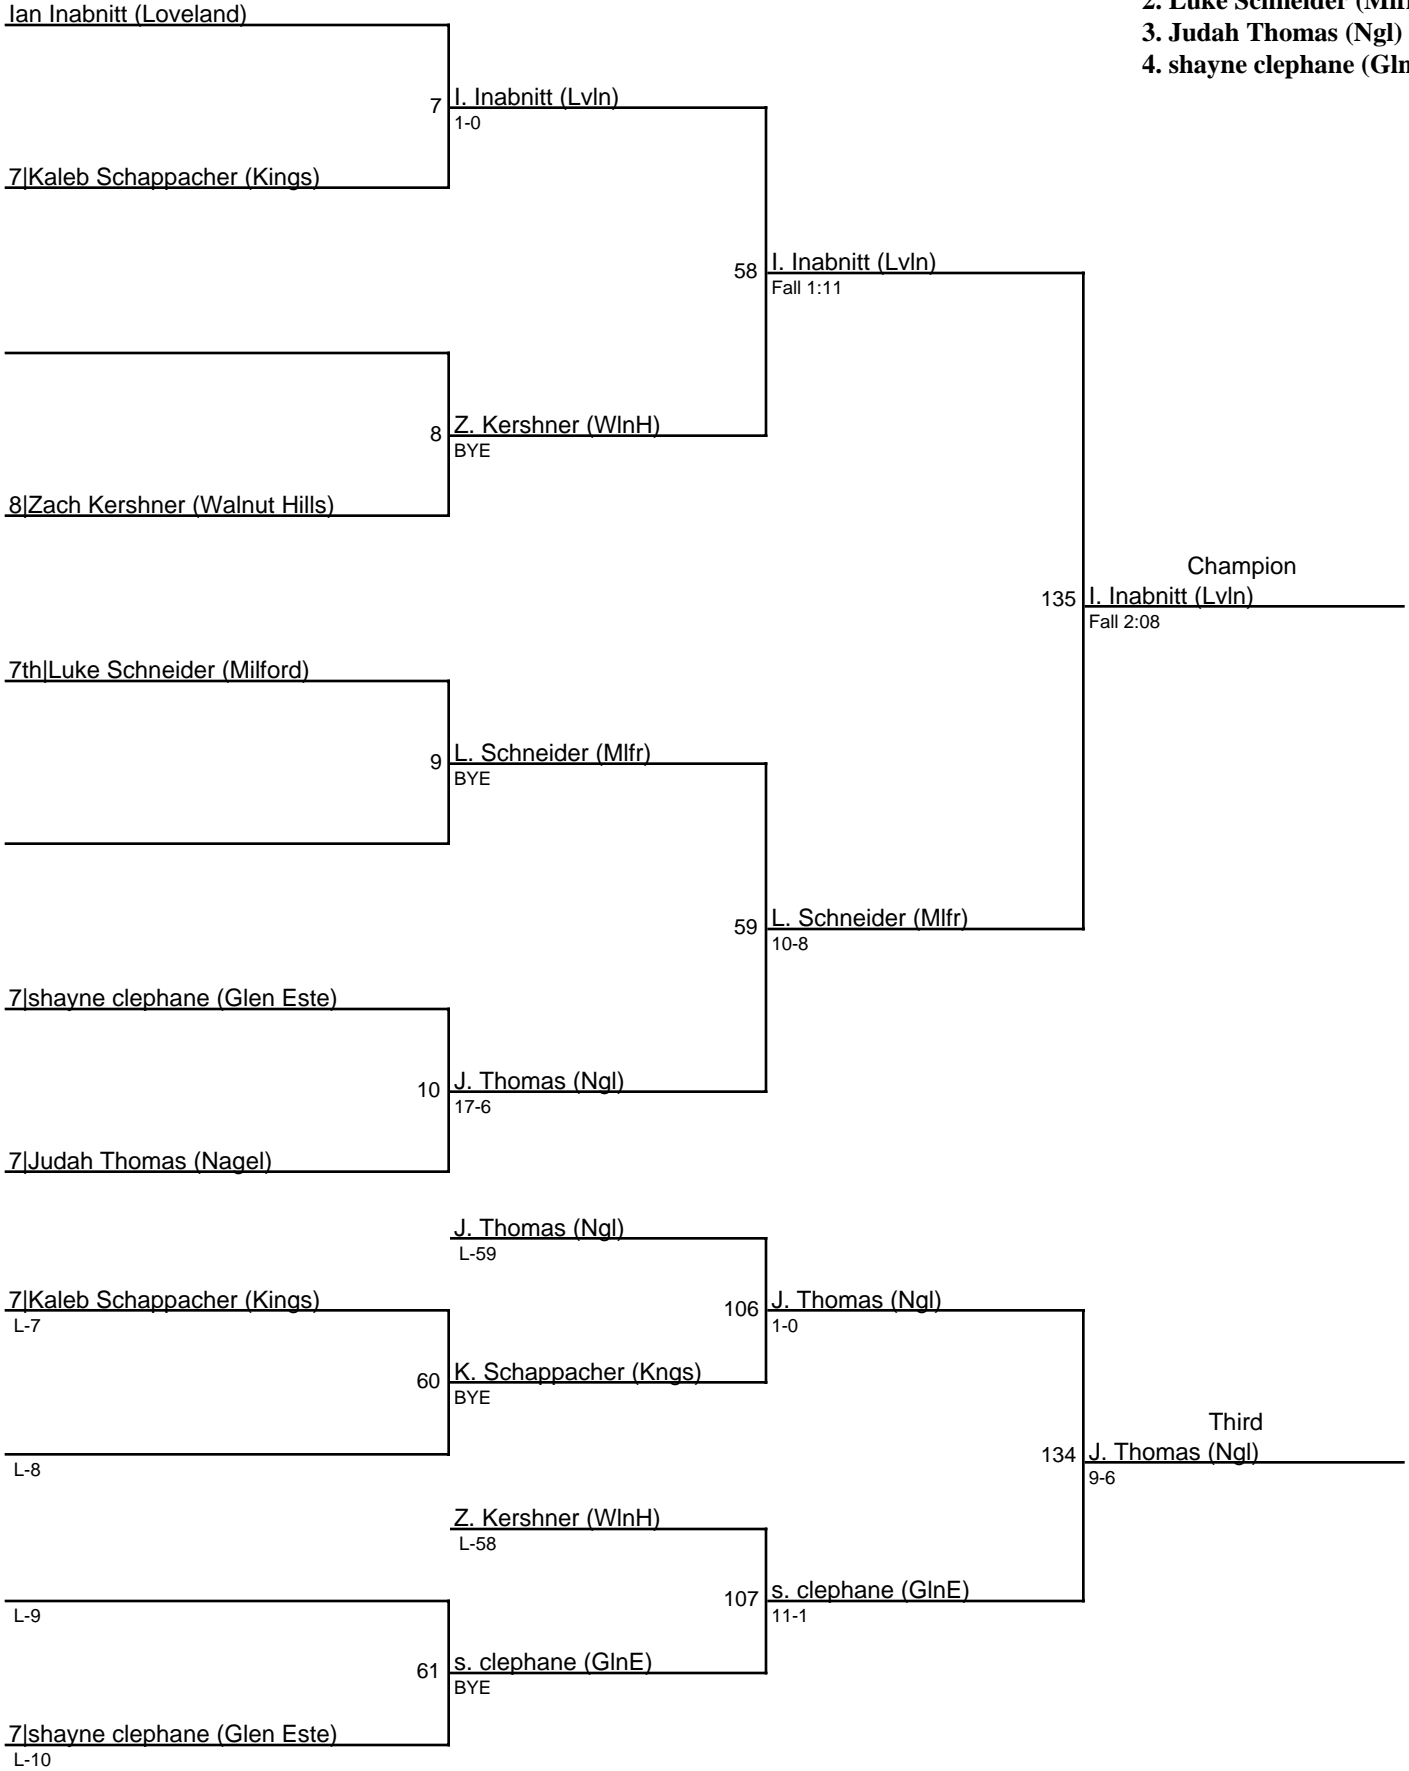

ECC / 92

1. Ian Inabnitt (Lvln)
2. Luke Schneider (Mlfr)
3. Judah Thomas (Ngl)
4. shayne clephane (GlnE)