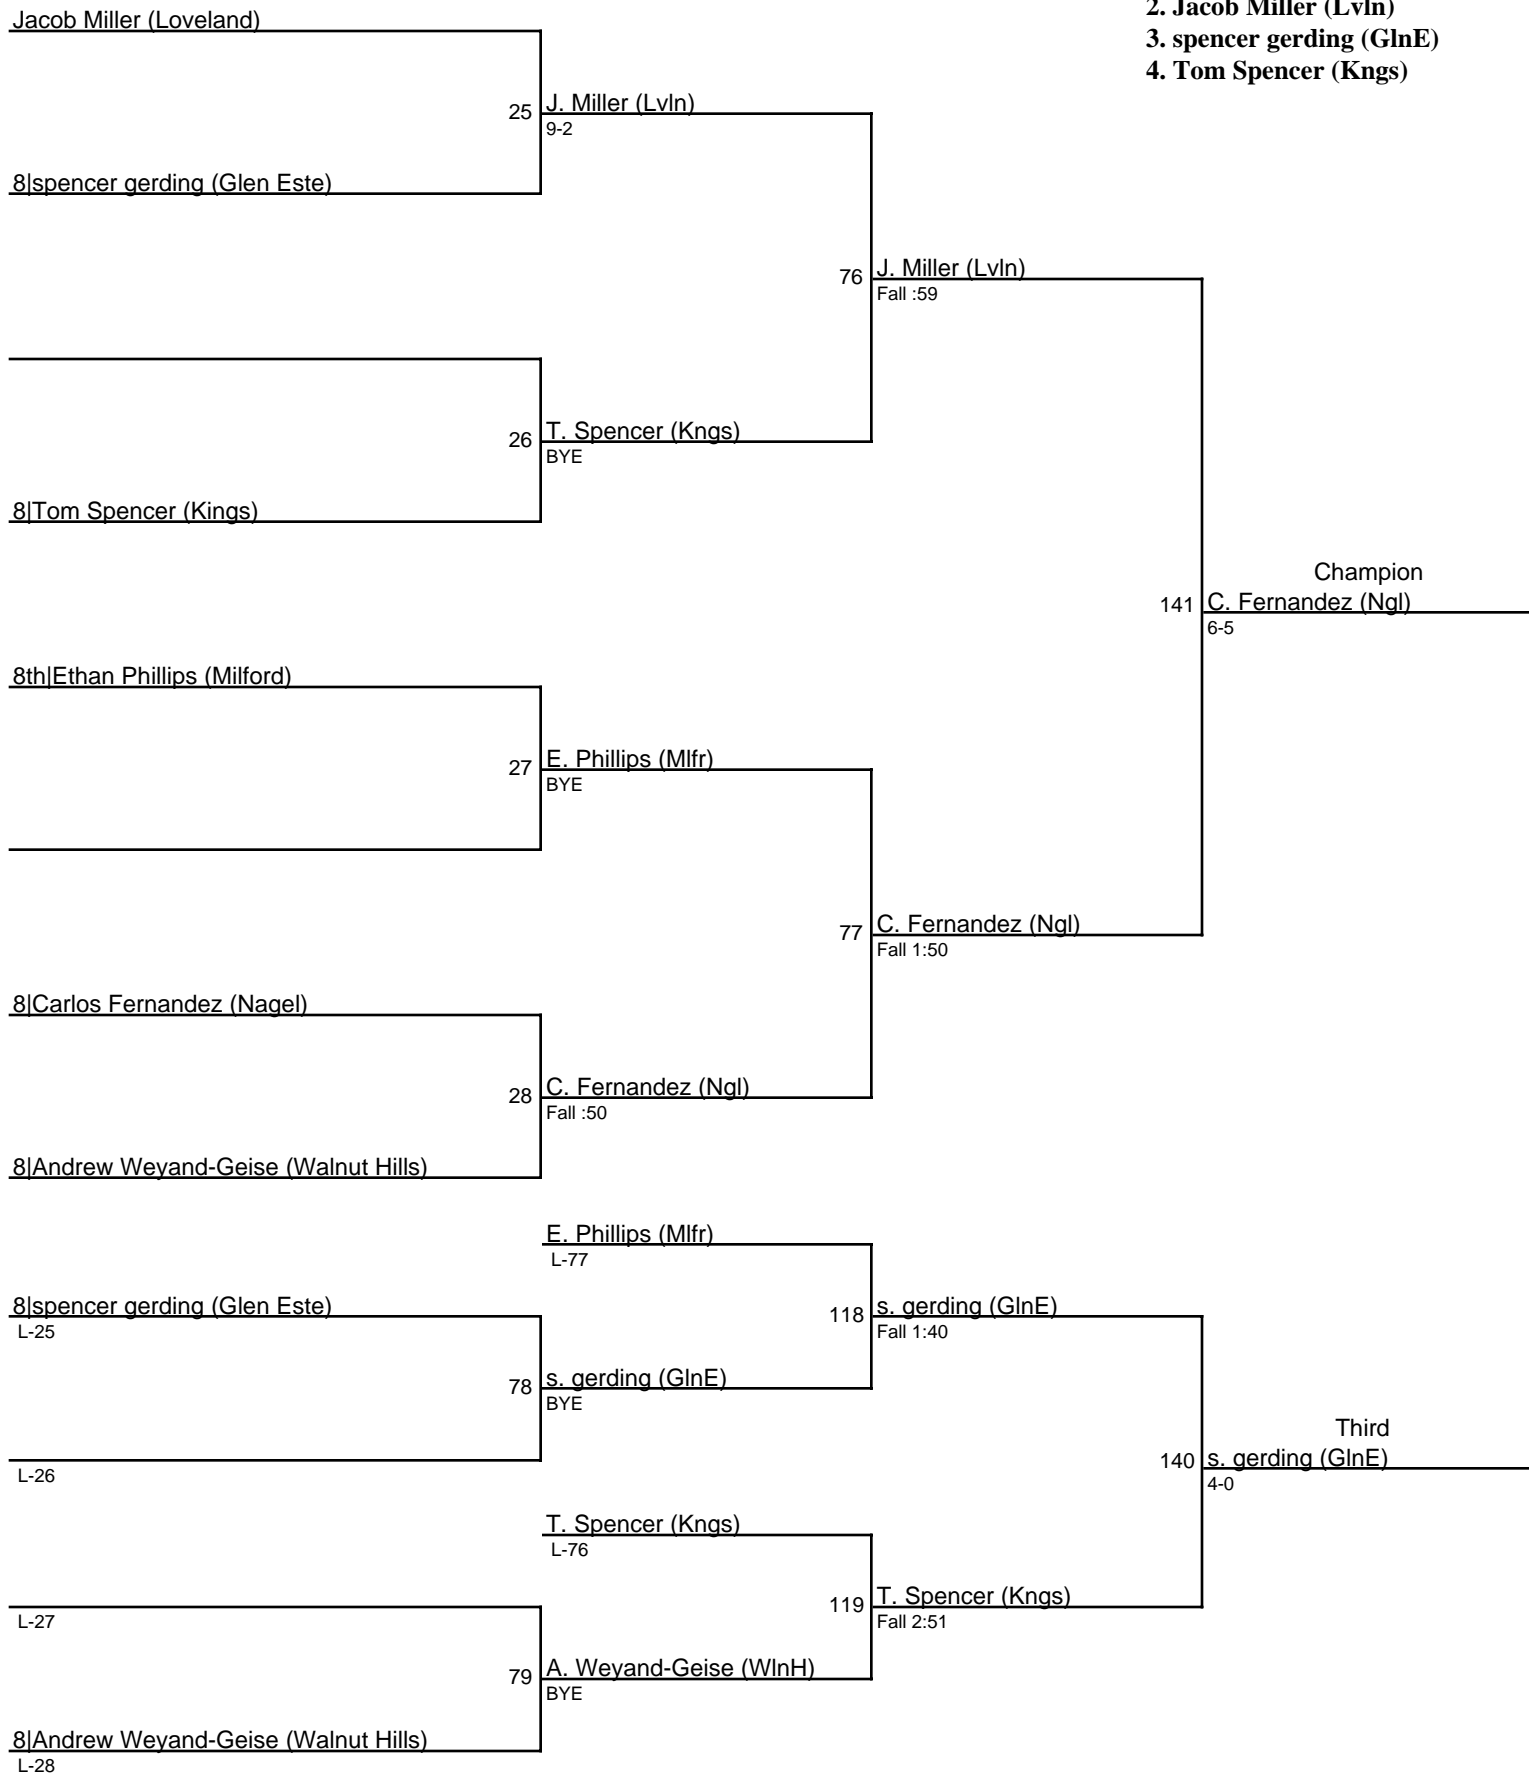

ECC / 122

- 1. Cooper Smeller (Lvln)
- 2. Vince Scally (Mlfr)
- 3. Joe Huelefeld (Kngs)
- 4. Issaac Weyand Geise (WlnH)

ECC / 128

- 1. Carlos Fernandez (Ngl)
- 2. Jacob Miller (Lvln)
- 3. spencer gerding (GlnE)
- 4. Tom Spencer (Kngs)