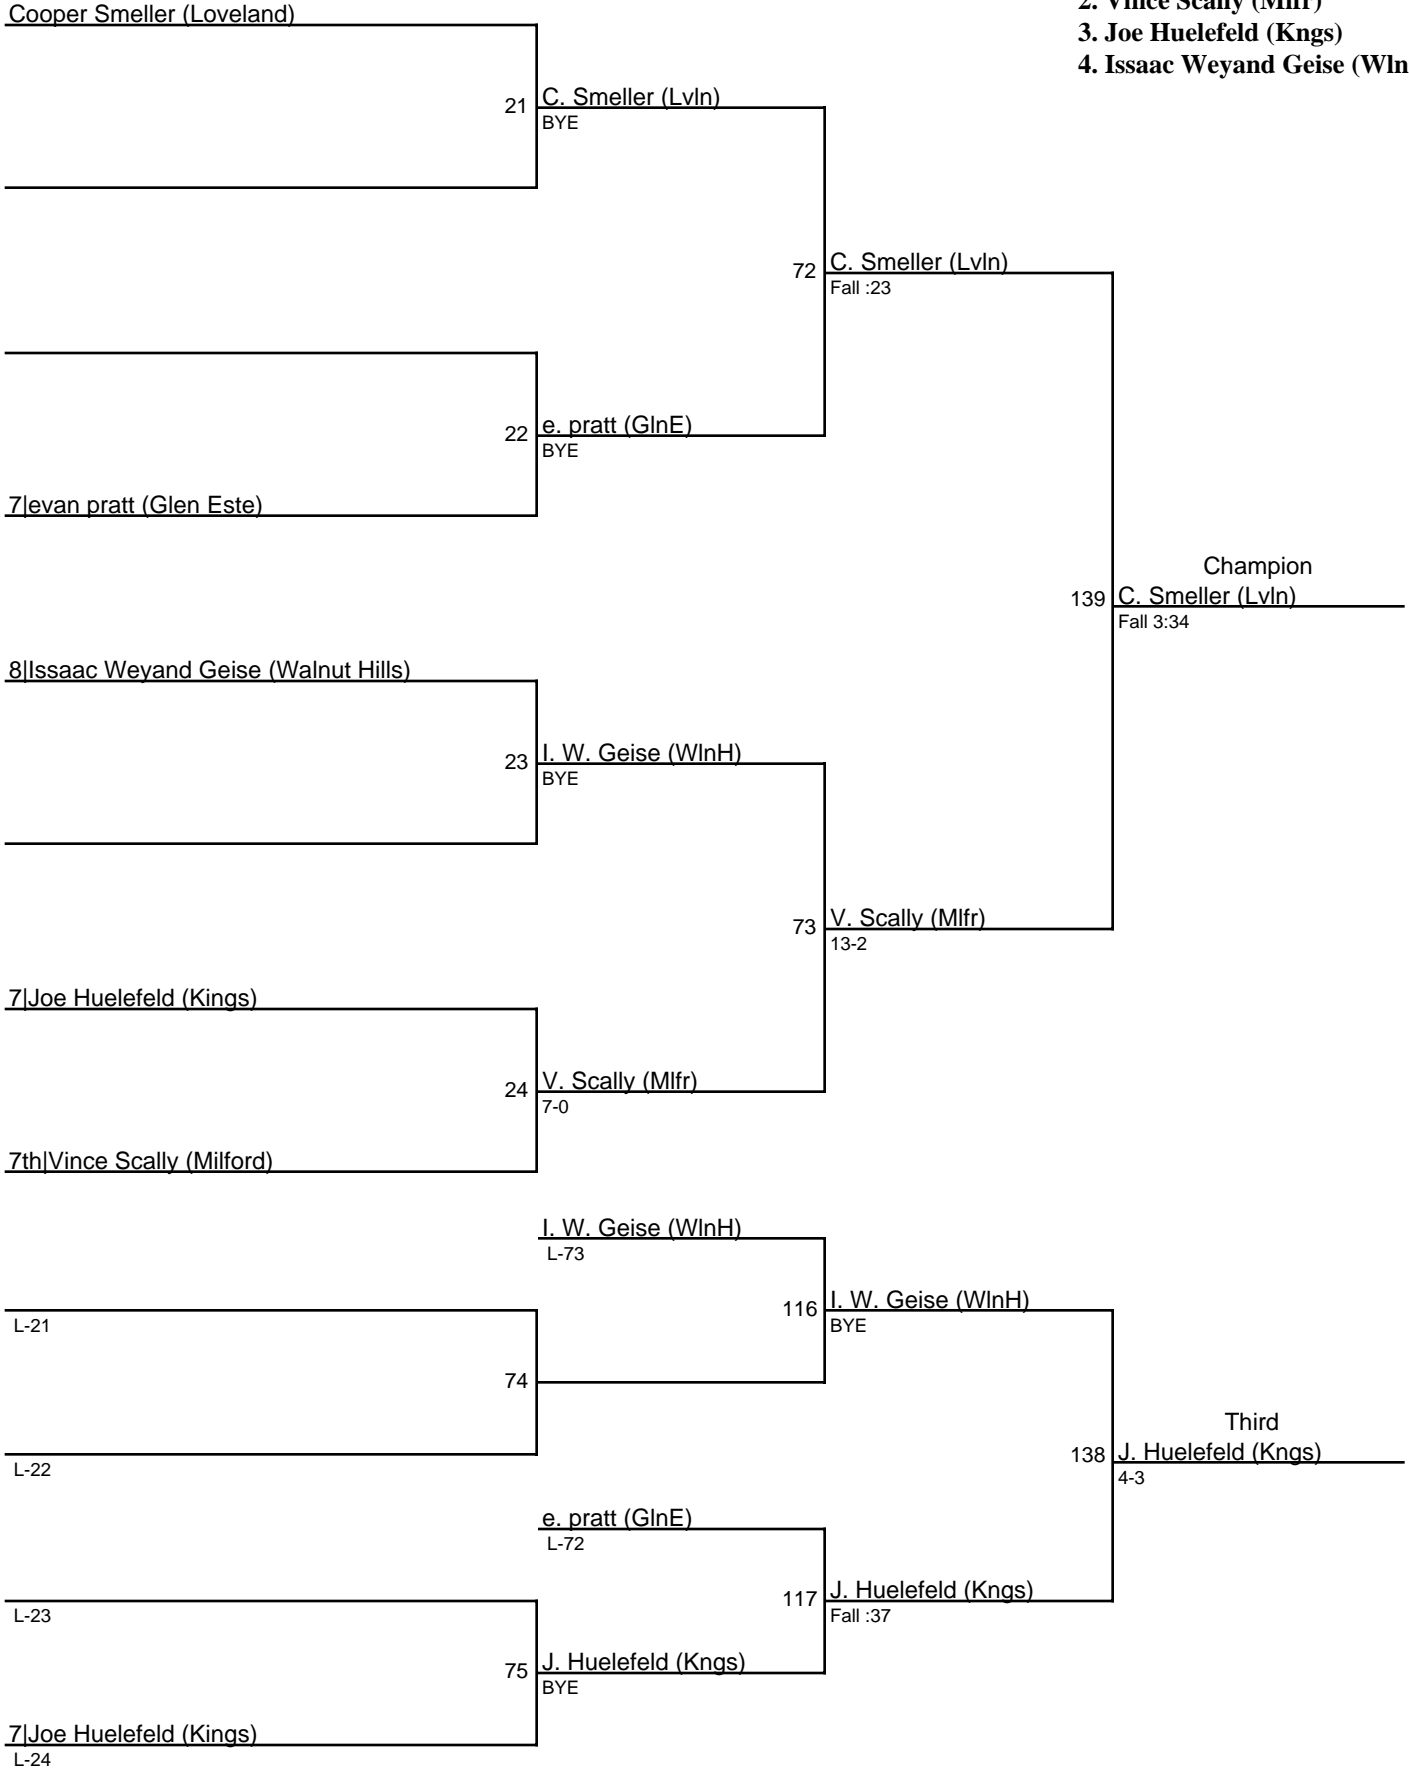

ECC / 122

- 1. Cooper Smeller (Lvln)
- 2. Vince Scally (Mlfr)
- 3. Joe Huelefeld (Kngs)
- 4. Issaac Weyand Geise (WlnH)

ECC / 128

- 1. Carlos Fernandez (Ngl)
- 2. Jacob Miller (Lvln)
- 3. spencer gerding (GlnE)
- 4. Tom Spencer (Kngs)