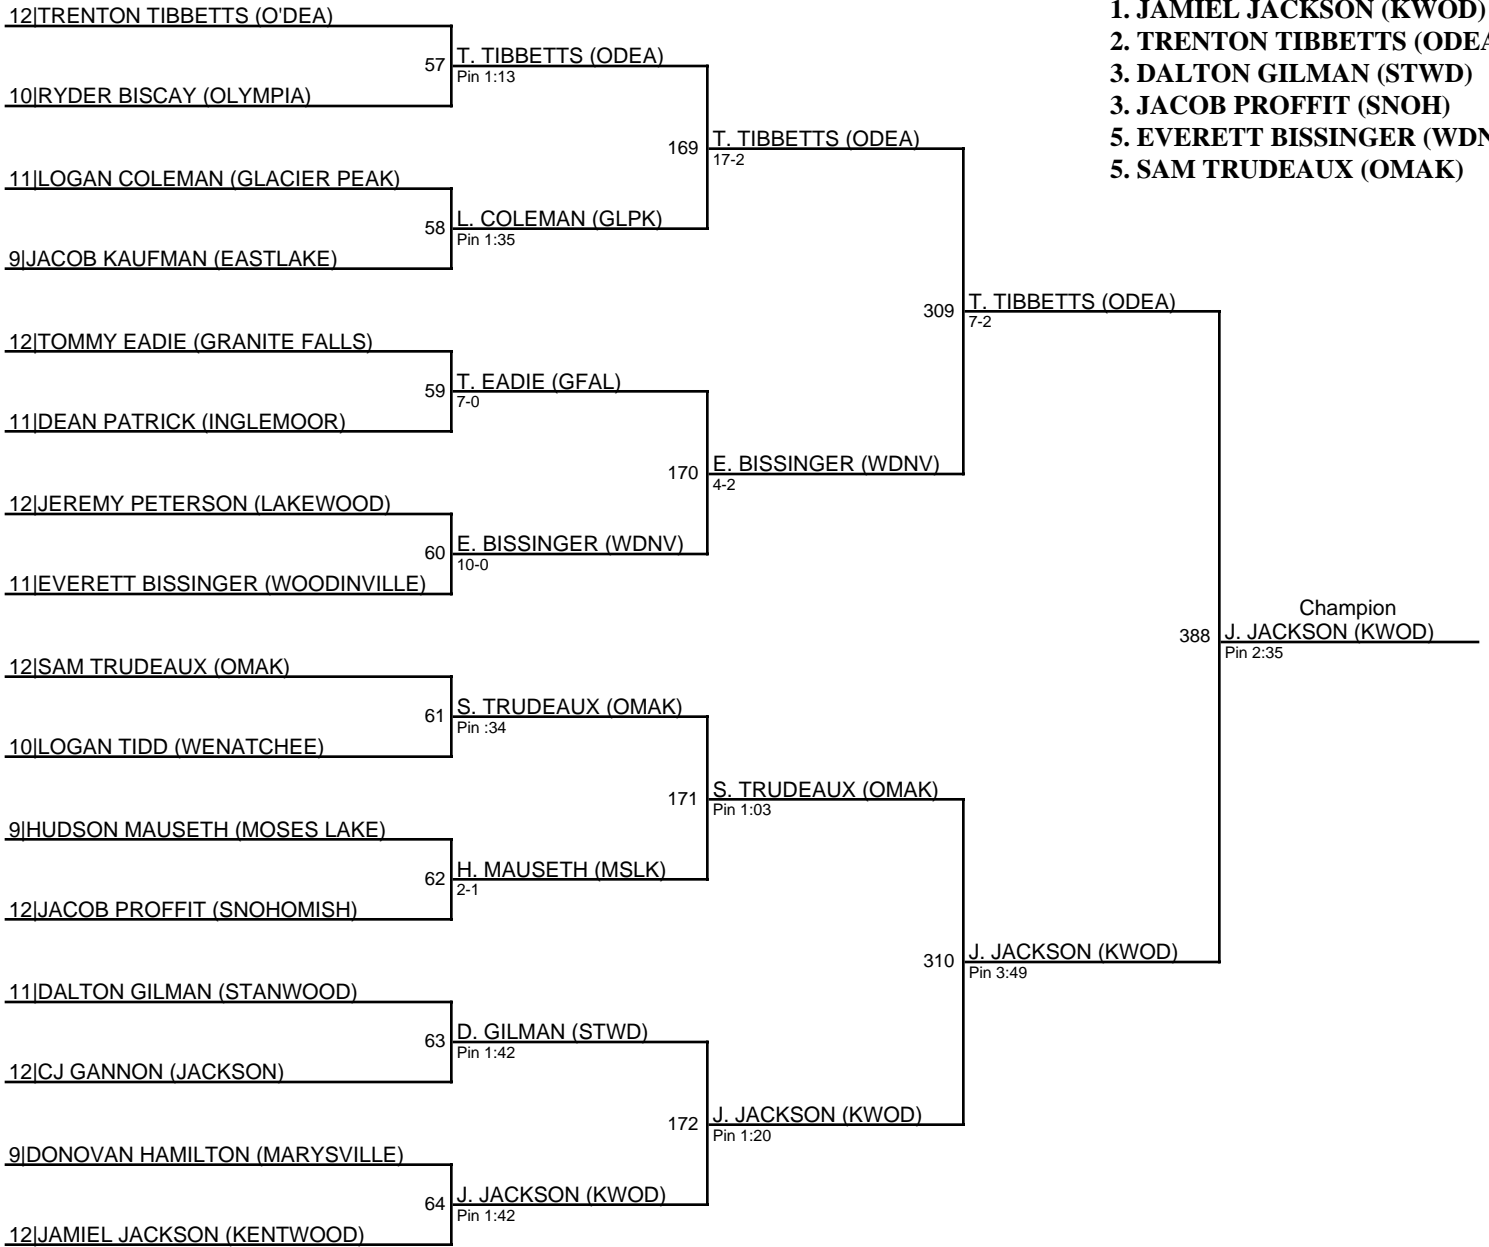

2013 Marysville Premier / 152

1. JAMIEL JACKSON (KWOD)
2. TRENTON TIBBETTS (ODEA)
3. DALTON GILMAN (STWD)
3. JACOB PROFFIT (SNOH)
5. EVERETT BISSINGER (WDNV)
5. SAM TRUDEAUX (OMAK)

Tie for Third

E. BISSINGER (WDNV)
L-351

S. TRUDEAUX (OMAK)
L-352

Tie for Fifth