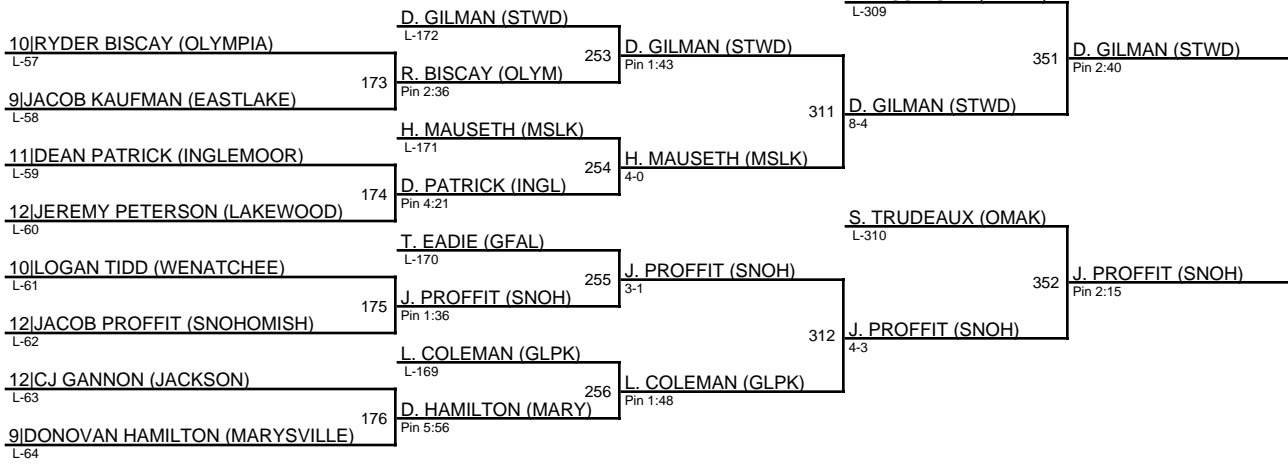

2013 Marysville Premier / 152

1. JAMIEL JACKSON (KWOD)
2. TRENTON TIBBETTS (ODEA)
3. DALTON GILMAN (STWD)
3. JACOB PROFFIT (SNOH)
5. EVERETT BISSINGER (WDNV)
5. SAM TRUDEAUX (OMAK)

Tie for Third

E. BISSINGER (WDNV)
L-351

S. TRUDEAUX (OMAK)
L-352

Tie for Fifth