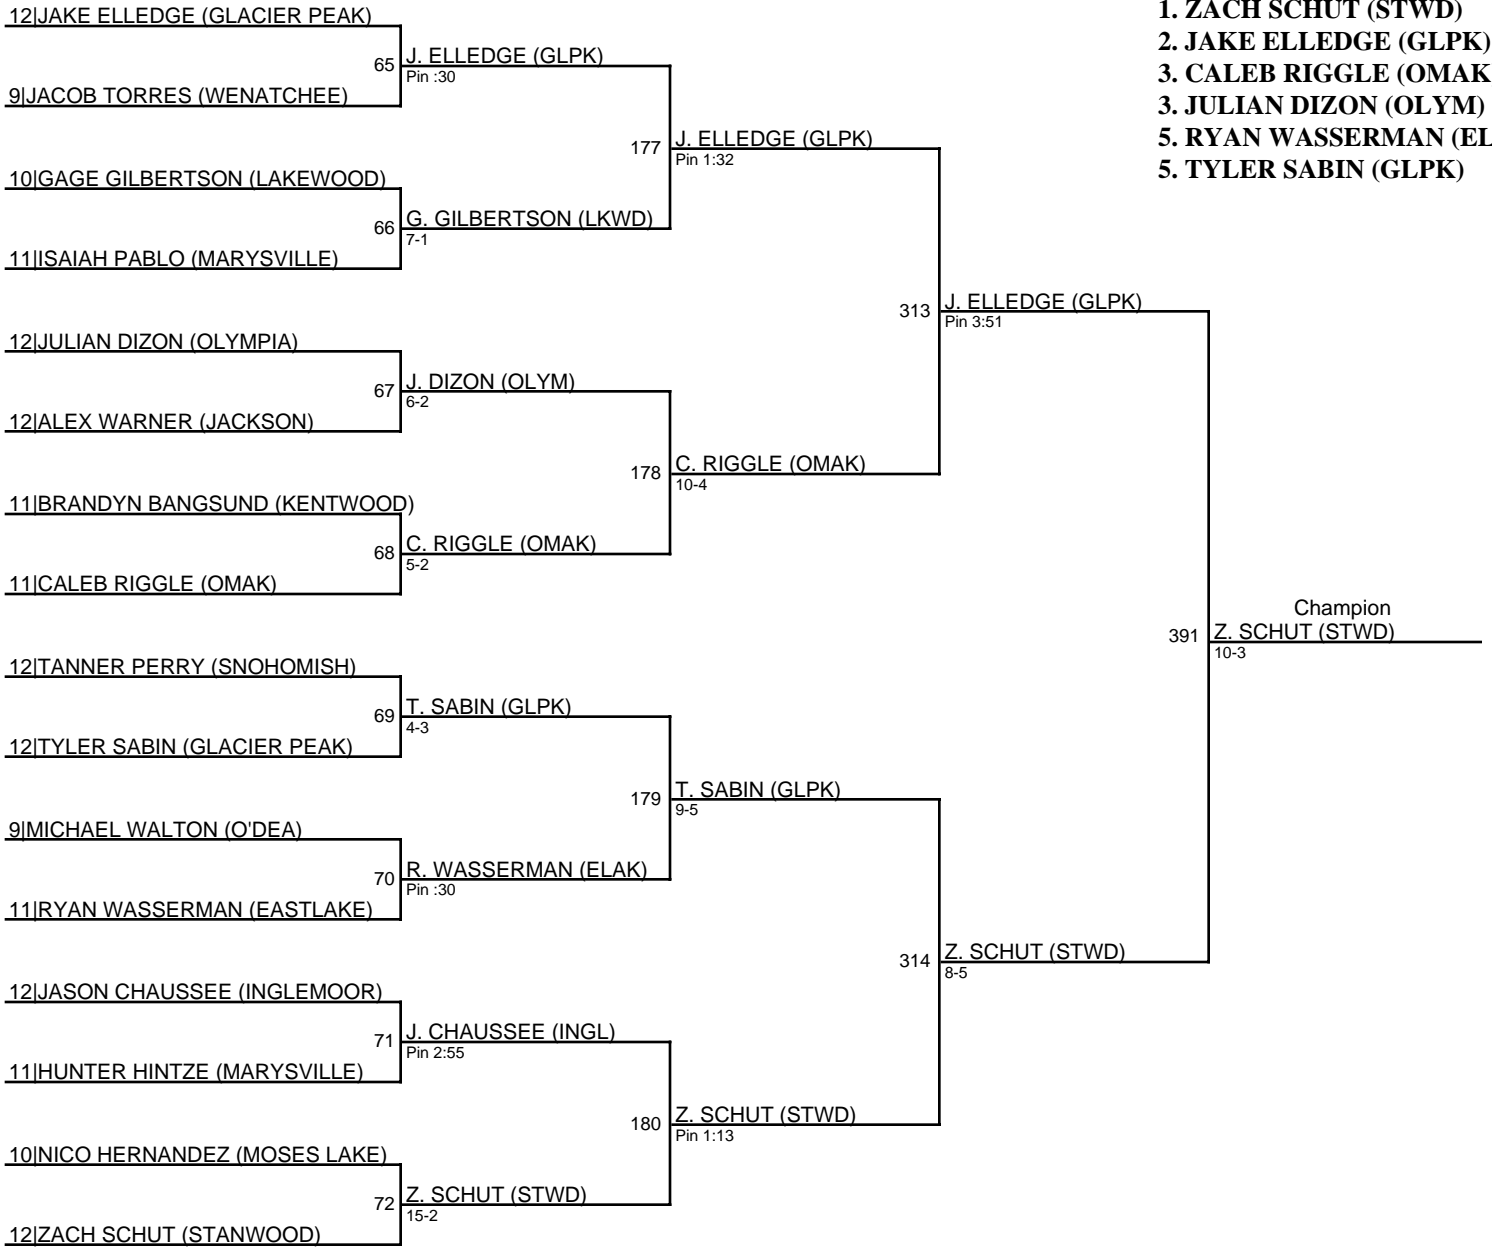

2013 Marysville Premier / 160