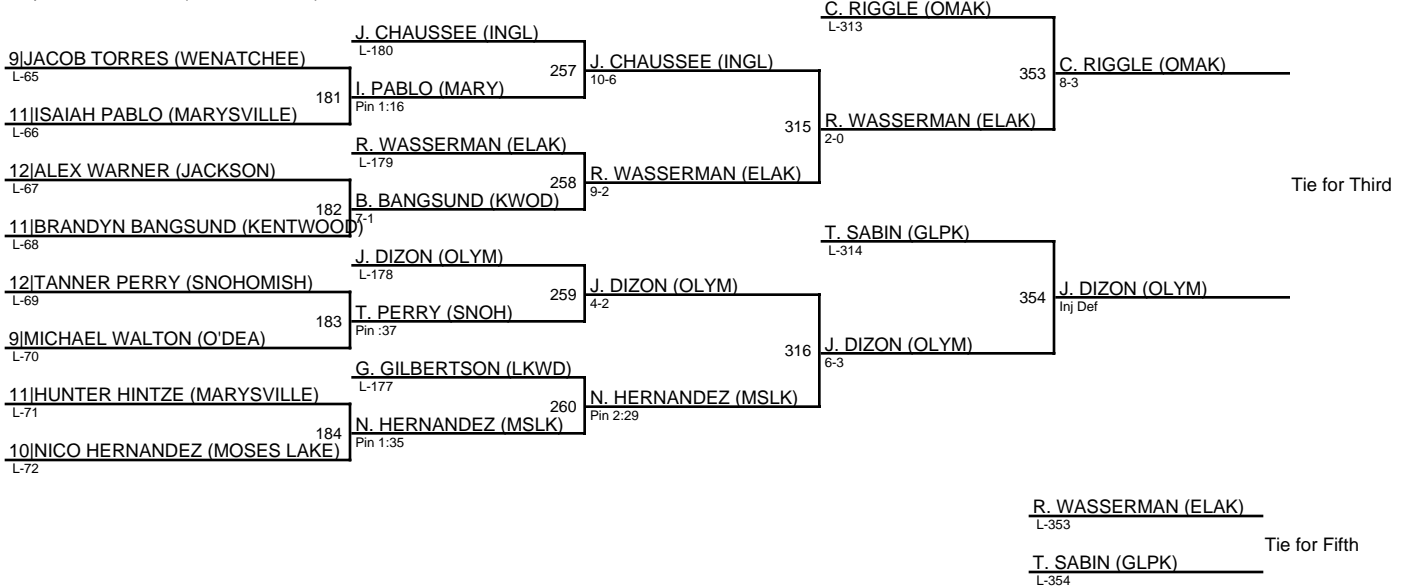

2013 Marysville Premier / 160